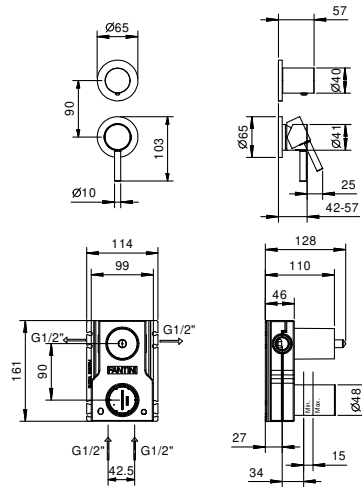

ART. G481B+M585A

预埋式淋浴开关

- 开关手柄
- 旋钮式2向分水器
- 1/2" 寸入水管
- 静音系统
- 只可纵向安装

日期 _____

项目/备注 _____

外部组件

- | | |
|--|-------------|
| <input type="checkbox"/> 铬色 | 50 02 G481B |
| <input type="checkbox"/> 哑光黑 | 50 13 G481B |
| <input type="checkbox"/> Matt Gun Metal PVD | 50 P5 G481B |
| <input type="checkbox"/> Matt British Gold PVD | 50 P6 G481B |
| <input type="checkbox"/> Matt Copper PVD | 50 P9 G481B |
| <input type="checkbox"/> Deep Black PVD | 50 S1 G481B |
| <input type="checkbox"/> Mokka PVD | 50 S5 G481B |
| <input type="checkbox"/> Pure Brass PVD | 50 Q7 G481B |
| <input type="checkbox"/> Raw Metal PVD | 50 Q8 G481B |
| <input type="checkbox"/> 不锈钢拉丝 | 50 93 G481B |

墙内预埋组件

- | | |
|--------------------------|-------------|
| <input type="checkbox"/> | 44 00 M585A |
|--------------------------|-------------|

总价

- | | |
|--|-------------|
| <input type="checkbox"/> 铬色 | 50 02 G481B |
| <input type="checkbox"/> 哑光黑 | 50 13 G481B |
| <input type="checkbox"/> Matt Gun Metal PVD | 50 P5 G481B |
| <input type="checkbox"/> Matt British Gold PVD | 50 P6 G481B |
| <input type="checkbox"/> Matt Copper PVD | 50 P9 G481B |
| <input type="checkbox"/> Deep Black PVD | 50 S1 G481B |
| <input type="checkbox"/> Mokka PVD | 50 S5 G481B |
| <input type="checkbox"/> Pure Brass PVD | 50 Q7 G481B |
| <input type="checkbox"/> Raw Metal PVD | 50 Q8 G481B |
| <input type="checkbox"/> 不锈钢拉丝 | 50 93 G481B |

NOSTROMO SMALL系列

ART. G481B+M585A 预埋式淋浴开关

1路出水

压力 (巴)	水流速度 (升/分钟)
0.5	8.44
1	11.87
2	16.79
3	20.5
4	23.76

2路出水

压力 (巴)	水流速度 (升/分钟)
0.5	7.45
1	10.47
2	14.59
3	17.9
4	20.7