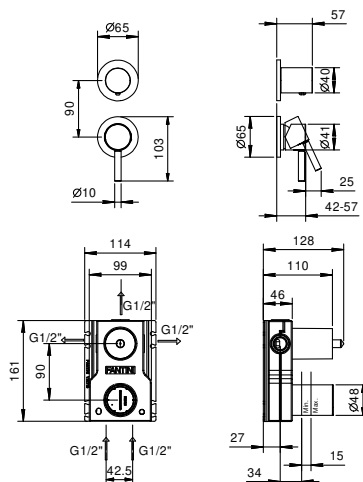

ART. G489B+M587A

Встраиваемый смеситель для душа

- ручки
- переключатель на 3 потока с поворотной кнопкой
- впуски 1/2"
- Звукоизолированные
- только для вертикальной установки

Дата

Проект/Комментарии

Наружная часть

Внутренняя часть

- | | |
|--------------------------|-------------|
| <input type="checkbox"/> | 44 00 M587A |
|--------------------------|-------------|

ОБЩАЯ СТОИМОСТЬ

- | | |
|--|-------------|
| <input type="checkbox"/> Хром | 50 02 G489B |
| <input type="checkbox"/> Черный матовый | 50 13 G489B |
| <input type="checkbox"/> Matt Gun Metal PVD | 50 P5 G489B |
| <input type="checkbox"/> Matt British Gold PVD | 50 P6 G489B |
| <input type="checkbox"/> Matt Copper PVD | 50 P9 G489B |
| <input type="checkbox"/> Deep Black PVD | 50 S1 G489B |
| <input type="checkbox"/> Mokka PVD | 50 S5 G489B |
| <input type="checkbox"/> Pure Brass PVD | 50 Q7 G489B |
| <input type="checkbox"/> Raw Metal PVD | 50 Q8 G489B |
| <input type="checkbox"/> Матовая натуральная сталь | 50 93 G489B |

NOSTROMO SMALL

ART. G489B+M587A

Встраиваемый смеситель для душа

Способ номер 1

Давление (бар)	Поток воды (Л/мин)
0.5	9.25
1	12.87
2	18.34
3	22.32
4	25.59

Способ номер 2

Давление (бар)	Поток воды (Л/мин)
0.5	7.81
1	10.87
2	15.31
3	18.62
4	21.55

Способ номер 3

Давление (бар)	Поток воды (Л/мин)
0.5	8.14
1	11.34
2	15.99
3	19.42
4	22.43