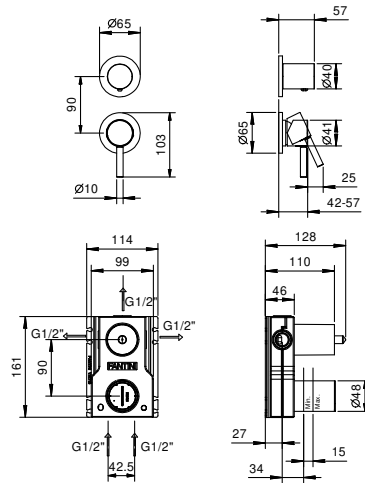

ART. G489B+M587A

预埋式淋浴开关

- 开关手柄
- 旋钮式3向分水器
- 1/2" 寸入水管
- 静音系统
- 只可纵向安装

日期

项目/备注

外部组件

- | | |
|--|-------------|
| <input type="checkbox"/> 铬色 | 50 02 G489B |
| <input type="checkbox"/> 哑光黑 | 50 13 G489B |
| <input type="checkbox"/> Matt Gun Metal PVD | 50 P5 G489B |
| <input type="checkbox"/> Matt British Gold PVD | 50 P6 G489B |
| <input type="checkbox"/> Matt Copper PVD | 50 P9 G489B |
| <input type="checkbox"/> Deep Black PVD | 50 S1 G489B |
| <input type="checkbox"/> Mokka PVD | 50 S5 G489B |
| <input type="checkbox"/> Pure Brass PVD | 50 Q7 G489B |
| <input type="checkbox"/> Raw Metal PVD | 50 Q8 G489B |
| <input type="checkbox"/> 不锈钢拉丝 | 50 93 G489B |

墙内预埋组件

- | | |
|--------------------------|-------------|
| <input type="checkbox"/> | 44 00 M587A |
|--------------------------|-------------|

总价

- | | |
|--|-------------|
| <input type="checkbox"/> 铬色 | 50 02 G489B |
| <input type="checkbox"/> 哑光黑 | 50 13 G489B |
| <input type="checkbox"/> Matt Gun Metal PVD | 50 P5 G489B |
| <input type="checkbox"/> Matt British Gold PVD | 50 P6 G489B |
| <input type="checkbox"/> Matt Copper PVD | 50 P9 G489B |
| <input type="checkbox"/> Deep Black PVD | 50 S1 G489B |
| <input type="checkbox"/> Mokka PVD | 50 S5 G489B |
| <input type="checkbox"/> Pure Brass PVD | 50 Q7 G489B |
| <input type="checkbox"/> Raw Metal PVD | 50 Q8 G489B |
| <input type="checkbox"/> 不锈钢拉丝 | 50 93 G489B |

NOSTROMO SMALL系列

ART. G489B+M587A 预埋式淋浴开关

1路出水

压力 (巴)	水流速度 (升/分钟)
0.5	9.25
1	12.87
2	18.34
3	22.32
4	25.59

2路出水

压力 (巴)	水流速度 (升/分钟)
0.5	7.81
1	10.87
2	15.31
3	18.62
4	21.55

3路出水

压力 (巴)	水流速度 (升/分钟)
0.5	8.14
1	11.34
2	15.99
3	19.42
4	22.43