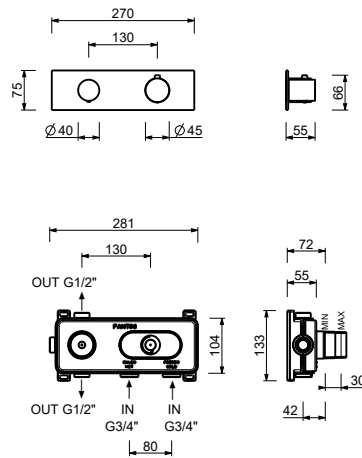

ART. G572B+D372A

3/4"寸管径预埋式恒温开关

- 开关手柄
- 旋钮式带关闭2向分水器
- 只可横向安装
- 3/4" 寸入水管

日期

项目/备注

外部组件

- | | |
|--|-------------|
| <input type="checkbox"/> 铬色 | 87 02 G572B |
| <input type="checkbox"/> 哑光黑 | 87 13 G572B |
| <input type="checkbox"/> Matt Gun Metal PVD | 87 P5 G572B |
| <input type="checkbox"/> Matt British Gold PVD | 87 P6 G572B |
| <input type="checkbox"/> Matt Copper PVD | 87 P9 G572B |
| <input type="checkbox"/> Deep Black PVD | 87 S1 G572B |
| <input type="checkbox"/> Mokka PVD | 87 S5 G572B |
| <input type="checkbox"/> Pure Brass PVD | 87 Q7 G572B |
| <input type="checkbox"/> Raw Metal PVD | 87 Q8 G572B |
| <input type="checkbox"/> 不锈钢拉丝 | 87 93 G572B |

墙内预埋组件

- | | |
|--------------------------|-------------|
| <input type="checkbox"/> | 19 00 D372A |
|--------------------------|-------------|

总价

- | | |
|--|-------------|
| <input type="checkbox"/> 铬色 | 87 02 G572B |
| <input type="checkbox"/> 哑光黑 | 87 13 G572B |
| <input type="checkbox"/> Matt Gun Metal PVD | 87 P5 G572B |
| <input type="checkbox"/> Matt British Gold PVD | 87 P6 G572B |
| <input type="checkbox"/> Matt Copper PVD | 87 P9 G572B |
| <input type="checkbox"/> Deep Black PVD | 87 S1 G572B |
| <input type="checkbox"/> Mokka PVD | 87 S5 G572B |
| <input type="checkbox"/> Pure Brass PVD | 87 Q7 G572B |
| <input type="checkbox"/> Raw Metal PVD | 87 Q8 G572B |
| <input type="checkbox"/> 不锈钢拉丝 | 87 93 G572B |

NOSTROMO SMALL系列

ART. G572B+D372A 3/4"寸管径预埋式恒温开关

1路出水

压力 (巴)	水流速度 (升/分钟)
0.5	8.86
1	12.53
2	17.57
3	21.63
4	25.02

2路出水

压力 (巴)	水流速度 (升/分钟)
0.5	7.91
1	11.03
2	15.47
3	19.01
4	21.98