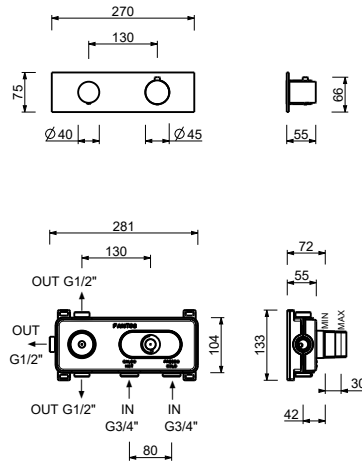

ART. G573B+D373A

3/4"寸管径预埋式恒温开关

- 开关手柄
- 旋钮式带关闭3向分水器
- 只可横向安装
- 3/4" 寸入水管

日期 _____

项目/备注 _____

外部组件

- | | |
|--|-------------|
| <input type="checkbox"/> 铬色 | 87 02 G573B |
| <input type="checkbox"/> 哑光黑 | 87 13 G573B |
| <input type="checkbox"/> Matt Gun Metal PVD | 87 P5 G573B |
| <input type="checkbox"/> Matt British Gold PVD | 87 P6 G573B |
| <input type="checkbox"/> Matt Copper PVD | 87 P9 G573B |
| <input type="checkbox"/> Deep Black PVD | 87 S1 G573B |
| <input type="checkbox"/> Mokka PVD | 87 S5 G573B |
| <input type="checkbox"/> Pure Brass PVD | 87 Q7 G573B |
| <input type="checkbox"/> Raw Metal PVD | 87 Q8 G573B |
| <input type="checkbox"/> 不锈钢拉丝 | 87 93 G573B |

墙内预埋组件

- | | |
|--------------------------|-------------|
| <input type="checkbox"/> | 19 00 D373A |
|--------------------------|-------------|

总价

- | | |
|--|-------------|
| <input type="checkbox"/> 铬色 | 87 02 G573B |
| <input type="checkbox"/> 哑光黑 | 87 13 G573B |
| <input type="checkbox"/> Matt Gun Metal PVD | 87 P5 G573B |
| <input type="checkbox"/> Matt British Gold PVD | 87 P6 G573B |
| <input type="checkbox"/> Matt Copper PVD | 87 P9 G573B |
| <input type="checkbox"/> Deep Black PVD | 87 S1 G573B |
| <input type="checkbox"/> Mokka PVD | 87 S5 G573B |
| <input type="checkbox"/> Pure Brass PVD | 87 Q7 G573B |
| <input type="checkbox"/> Raw Metal PVD | 87 Q8 G573B |
| <input type="checkbox"/> 不锈钢拉丝 | 87 93 G573B |

NOSTROMO SMALL系列

ART. G573B+D373A 3/4"寸管径预埋式恒温开关

1路出水

压力 (巴)	水流速度 (升/分钟)
0.5	8.86
1	12.53
2	17.57
3	21.63
4	25.02

2路出水

压力 (巴)	水流速度 (升/分钟)
0.5	7.91
1	11.03
2	15.47
3	19.01
4	21.98

3路出水

压力 (巴)	水流速度 (升/分钟)
0.5	7.6
1	10.79
2	15.43
3	18.87
4	21.91