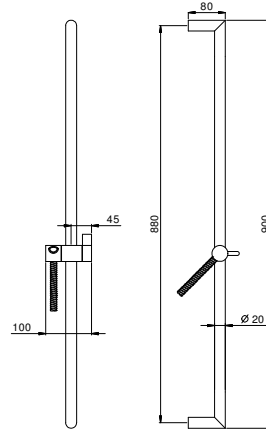

NOSTROMO SMALL

ART. 9247

Barre de douche

- longueur 90 cm
- flexible PVC 150 cm
- coulisseau orientable
- sans prise d'eau
- sans douchette

Date

Projet/Commentaire

Finitions

- | | |
|--|------------|
| <input type="checkbox"/> Chromé | 86 02 9247 |
| <input type="checkbox"/> Noir Mat | 86 13 9247 |
| <input type="checkbox"/> Matt Gun Metal PVD | 86 P5 9247 |
| <input type="checkbox"/> Matt British Gold PVD | 86 P6 9247 |
| <input type="checkbox"/> Matt Copper PVD | 86 P9 9247 |
| <input type="checkbox"/> Deep Black PVD | 86 S1 9247 |
| <input type="checkbox"/> Mokka PVD | 86 S5 9247 |
| <input type="checkbox"/> Acier Brossé | 86 93 9247 |