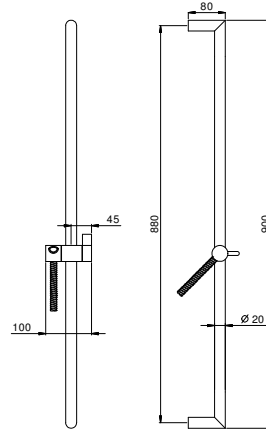

NOSTROMO SMALL

ART. 9247

Душевая штанга

- длиной 90 см
- гибкий шланг 150 см ПВХ
- регулируемое крепление
- без шлангового подсоединения
- без ручной лейки

Дата

Проект/Комментарии

Отделки

- | | |
|--|------------|
| <input type="checkbox"/> Хром | 86 02 9247 |
| <input type="checkbox"/> Черный матовый | 86 13 9247 |
| <input type="checkbox"/> Matt Gun Metal PVD | 86 P5 9247 |
| <input type="checkbox"/> Matt British Gold PVD | 86 P6 9247 |
| <input type="checkbox"/> Matt Copper PVD | 86 P9 9247 |
| <input type="checkbox"/> Deep Black PVD | 86 S1 9247 |
| <input type="checkbox"/> Mokka PVD | 86 S5 9247 |
| <input type="checkbox"/> Матовая натуральная сталь | 86 93 9247 |