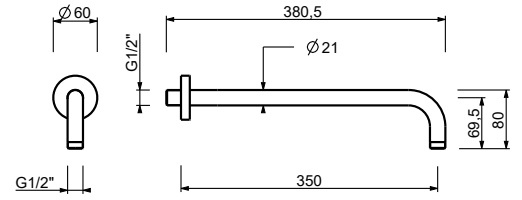

NOSTROMO SMALL

ART. 8137

Shower arm

- 35 cm long
- round backplate
- wall-mount
- 1/2" inlet

Date

Project/Comments:

Finish:

- | | |
|---|------------|
| <input type="checkbox"/> Chrome | 86 02 8137 |
| <input type="checkbox"/> Matt Black | 86 13 8137 |
| <input type="checkbox"/> Matt Gun Metal PVD | 86 P5 8137 |
| <input type="checkbox"/> Matt British Gold PVD | 86 P6 8137 |
| <input type="checkbox"/> Matt Copper PVD | 86 P9 8137 |
| <input type="checkbox"/> Deep Black PVD | 86 S1 8137 |
| <input type="checkbox"/> Mokka PVD | 86 S5 8137 |
| <input type="checkbox"/> Pure Brass PVD | 86 Q7 8137 |
| <input type="checkbox"/> Raw Metal PVD | 86 Q8 8137 |
| <input type="checkbox"/> Brushed Stainless Steel | 86 93 8137 |