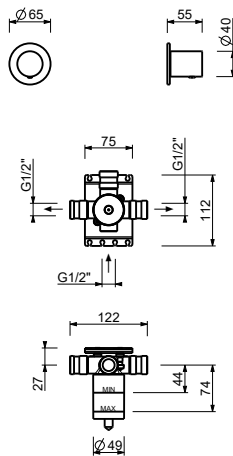

ART. G576B+D376A

Переключатель на 2 потока, 1/2"

- Ручка цилиндрической формы
- переключатель с закрытием, на 2 потока с поворотной кнопкой
- выпуск 1/2"

Дата

Проект/Комментарии

Наружная часть

- | | |
|--|-------------|
| <input type="checkbox"/> Хром | 87 02 G576B |
| <input type="checkbox"/> Черный матовый | 87 13 G576B |
| <input type="checkbox"/> Matt Gun Metal PVD | 87 P5 G576B |
| <input type="checkbox"/> Matt British Gold PVD | 87 P6 G576B |
| <input type="checkbox"/> Matt Copper PVD | 87 P9 G576B |
| <input type="checkbox"/> Deep Black PVD | 87 S1 G576B |
| <input type="checkbox"/> Mokka PVD | 87 S5 G576B |
| <input type="checkbox"/> Pure Brass PVD | 87 Q7 G576B |
| <input type="checkbox"/> Raw Metal PVD | 87 Q8 G576B |
| <input type="checkbox"/> Матовая натуральная сталь | 87 93 G576B |

ОБЩАЯ СТОИМОСТЬ

- | | |
|--|-------------|
| <input type="checkbox"/> Хром | 87 02 G576B |
| <input type="checkbox"/> Черный матовый | 87 13 G576B |
| <input type="checkbox"/> Matt Gun Metal PVD | 87 P5 G576B |
| <input type="checkbox"/> Matt British Gold PVD | 87 P6 G576B |
| <input type="checkbox"/> Matt Copper PVD | 87 P9 G576B |
| <input type="checkbox"/> Deep Black PVD | 87 S1 G576B |
| <input type="checkbox"/> Mokka PVD | 87 S5 G576B |
| <input type="checkbox"/> Pure Brass PVD | 87 Q7 G576B |
| <input type="checkbox"/> Raw Metal PVD | 87 Q8 G576B |
| <input type="checkbox"/> Матовая натуральная сталь | 87 93 G576B |

Внутренняя часть

- | | |
|--------------------------|-------------|
| <input type="checkbox"/> | 19 00 D376A |
|--------------------------|-------------|

NOSTROMO SMALL

ART. G576B+D376A

Переключатель на 2 потока, 1/2"

Способ номер 1

Давление (бар)	Поток воды (Л/мин)
0.5	8.86
1	12.53
2	17.57
3	21.63
4	25.02

Способ номер 2

Давление (бар)	Поток воды (Л/мин)
0.5	7.91
1	11.03
2	15.47
3	19.01
4	21.98