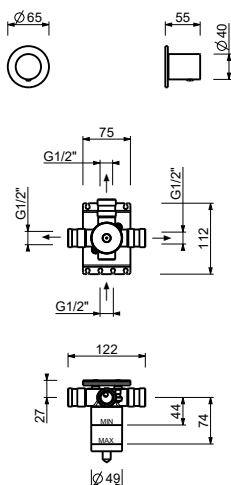

ART. G577B+D377A

Переключатель на 3 потока, 1/2"

- Ручка цилиндрической формы
- переключатель на 3 потока с ручкой
- выпуск 1/2"

Дата

Проект/Комментарии

Наружная часть

- | | |
|--|-------------|
| <input type="checkbox"/> Хром | 87 02 G577B |
| <input type="checkbox"/> Черный матовый | 87 13 G577B |
| <input type="checkbox"/> Matt Gun Metal PVD | 87 P5 G577B |
| <input type="checkbox"/> Matt British Gold PVD | 87 P6 G577B |
| <input type="checkbox"/> Matt Copper PVD | 87 P9 G577B |
| <input type="checkbox"/> Deep Black PVD | 87 S1 G577B |
| <input type="checkbox"/> Mokka PVD | 87 S5 G577B |
| <input type="checkbox"/> Pure Brass PVD | 87 Q7 G577B |
| <input type="checkbox"/> Raw Metal PVD | 87 Q8 G577B |
| <input type="checkbox"/> Матовая натуральная сталь | 87 93 G577B |

Внутренняя часть

- | | |
|--------------------------|-------------|
| <input type="checkbox"/> | 19 00 D377A |
|--------------------------|-------------|

ОБЩАЯ СТОИМОСТЬ

- | | |
|--|-------------|
| <input type="checkbox"/> Хром | 87 02 G577B |
| <input type="checkbox"/> Черный матовый | 87 13 G577B |
| <input type="checkbox"/> Matt Gun Metal PVD | 87 P5 G577B |
| <input type="checkbox"/> Matt British Gold PVD | 87 P6 G577B |
| <input type="checkbox"/> Matt Copper PVD | 87 P9 G577B |
| <input type="checkbox"/> Deep Black PVD | 87 S1 G577B |
| <input type="checkbox"/> Mokka PVD | 87 S5 G577B |
| <input type="checkbox"/> Pure Brass PVD | 87 Q7 G577B |
| <input type="checkbox"/> Raw Metal PVD | 87 Q8 G577B |
| <input type="checkbox"/> Матовая натуральная сталь | 87 93 G577B |

NOSTROMO SMALL

ART. G577B+D377A

Переключатель на 3 потока, 1/2"

Способ номер 1

Давление (бар)	Поток воды (Л/мин)
0.5	8.86
1	12.53
2	17.57
3	21.63
4	25.02

Способ номер 2

Давление (бар)	Поток воды (Л/мин)
0.5	7.91
1	11.03
2	15.47
3	19.01
4	21.98

Способ номер 3

Давление (бар)	Поток воды (Л/мин)
0.5	7.6
1	10.79
2	15.43
3	18.87
4	21.91