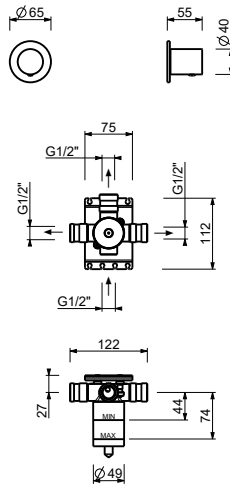

#### Parte empotrable

- |                          |  |             |
|--------------------------|--|-------------|
| <input type="checkbox"/> |  | 19 00 D377A |
|--------------------------|--|-------------|

# NOSTROMO SMALL

ART. G577B+D377A

Desviador empotrado 3 salidas 1/2"