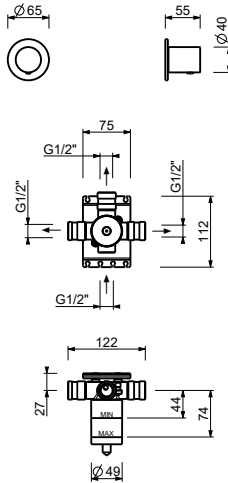

ART. G577B+D377A

1/2"寸管径三出水分水器预埋部分

- 圆柱状把手
- 带闭合开关的3向旋转分水器
- 1/2" 寸入水管

日期

项目/备注

外部组件

- | | |
|--|-------------|
| <input type="checkbox"/> 铬色 | 87 02 G577B |
| <input type="checkbox"/> 哑光黑 | 87 13 G577B |
| <input type="checkbox"/> Matt Gun Metal PVD | 87 P5 G577B |
| <input type="checkbox"/> Matt British Gold PVD | 87 P6 G577B |
| <input type="checkbox"/> Matt Copper PVD | 87 P9 G577B |
| <input type="checkbox"/> Deep Black PVD | 87 S1 G577B |
| <input type="checkbox"/> Mokka PVD | 87 S5 G577B |
| <input type="checkbox"/> Pure Brass PVD | 87 Q7 G577B |
| <input type="checkbox"/> Raw Metal PVD | 87 Q8 G577B |
| <input type="checkbox"/> 不锈钢拉丝 | 87 93 G577B |

墙内预埋组件

- | | |
|--------------------------|-------------|
| <input type="checkbox"/> | 19 00 D377A |
|--------------------------|-------------|

NOSTROMO SMALL系列

ART. G577B+D377A
1/2"寸管径三出水分水器预埋部分

1路出水

压力 (巴)	水流速度 (升/分钟)
0.5	8.86
1	12.53
2	17.57
3	21.63
4	25.02