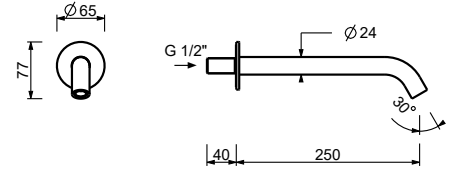

NOSTROMO SMALL

ART. Z334

Wall-mount bathtub spout

- spout projection 25 cm
- 1/2" inlet

Date

Project/Comments:

Finish:

- | | |
|---|------------|
| <input type="checkbox"/> Chrome | 50 02 Z334 |
| <input type="checkbox"/> Matt Black | 50 13 Z334 |
| <input type="checkbox"/> Matt Gun Metal PVD | 50 P5 Z334 |
| <input type="checkbox"/> Matt British Gold PVD | 50 P6 Z334 |
| <input type="checkbox"/> Matt Copper PVD | 50 P9 Z334 |
| <input type="checkbox"/> Deep Black PVD | 50 S1 Z334 |
| <input type="checkbox"/> Mokka PVD | 50 S5 Z334 |
| <input type="checkbox"/> Pure Brass PVD | 50 Q7 Z334 |
| <input type="checkbox"/> Raw Metal PVD | 50 Q8 Z334 |
| <input type="checkbox"/> Brushed Stainless Steel | 50 93 Z334 |

• Integrated aerator

Pressure(bar)	Flow rate (l/min)
0.5	8
1	12
2	15.5
3	20
4	21