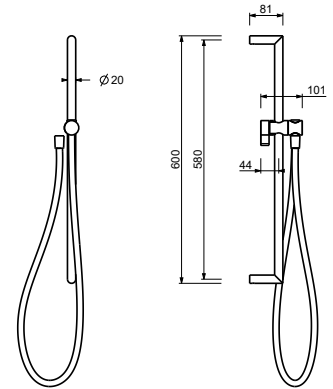

NOSTROMO SMALL

ART. 8145

Barre de douche

- longueur 60 cm
- flexible PVC 150 cm
- coulisseau orientable
- sans prise d'eau
- sans douchette

Date

Projet/Commentaire

Finitions

☐ Chromé	86 02 8145
☐ Noir Mat	86 13 8145
☐ Matt Gun Metal PVD	86 P5 8145
☐ Matt British Gold PVD	86 P6 8145
☐ Matt Copper PVD	86 P9 8145
☐ Deep Black PVD	86 S1 8145
☐ Mokka PVD	86 S5 8145
☐ Pure Brass PVD	86 Q7 8145
☐ Raw Metal PVD	86 Q8 8145
☐ Acier Brossé	86 93 8145