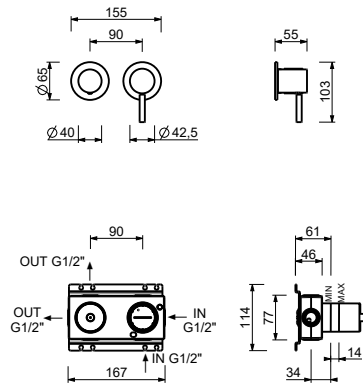

ART. G481B+M685A

预埋式淋浴开关

- 开关手柄
- 带环形装饰盖
- 旋钮式2向分水器
- 1/2" 寸入水管
- 静音系统
- 只可横向安装

日期

项目/备注

外部组件

- | | |
|--|-------------|
| <input type="checkbox"/> 铬色 | 50 02 G481B |
| <input type="checkbox"/> 哑光黑 | 50 13 G481B |
| <input type="checkbox"/> Matt Gun Metal PVD | 50 P5 G481B |
| <input type="checkbox"/> Matt British Gold PVD | 50 P6 G481B |
| <input type="checkbox"/> Matt Copper PVD | 50 P9 G481B |
| <input type="checkbox"/> Deep Black PVD | 50 S1 G481B |
| <input type="checkbox"/> Mokka PVD | 50 S5 G481B |
| <input type="checkbox"/> Pure Brass PVD | 50 Q7 G481B |
| <input type="checkbox"/> Raw Metal PVD | 50 Q8 G481B |
| <input type="checkbox"/> 不锈钢拉丝 | 50 93 G481B |

墙内预埋组件

- | | |
|--------------------------|-------------|
| <input type="checkbox"/> | 44 00 M685A |
|--------------------------|-------------|

总价

- | | |
|--|-------------|
| <input type="checkbox"/> 铬色 | 50 02 G481B |
| <input type="checkbox"/> 哑光黑 | 50 13 G481B |
| <input type="checkbox"/> Matt Gun Metal PVD | 50 P5 G481B |
| <input type="checkbox"/> Matt British Gold PVD | 50 P6 G481B |
| <input type="checkbox"/> Matt Copper PVD | 50 P9 G481B |
| <input type="checkbox"/> Deep Black PVD | 50 S1 G481B |
| <input type="checkbox"/> Mokka PVD | 50 S5 G481B |
| <input type="checkbox"/> Pure Brass PVD | 50 Q7 G481B |
| <input type="checkbox"/> Raw Metal PVD | 50 Q8 G481B |
| <input type="checkbox"/> 不锈钢拉丝 | 50 93 G481B |

NOSTROMO SMALL系列

ART. G481B+M685A 预埋式淋浴开关

1路出水

压力 (巴)	水流速度 (升/分钟)
0.5	8.44
1	11.7
2	16.47
3	20.34
4	23.43

2路出水

压力 (巴)	水流速度 (升/分钟)
0.5	7.45
1	10.47
2	14.59
3	17.9
4	20.7