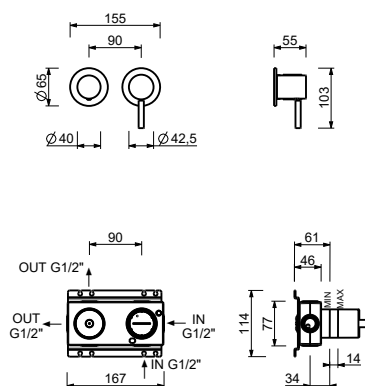

ART. G481B+M685A

Встраиваемый смеситель для душа

- ручки
- С розетками
- переключатель на 2 потока с поворотной кнопкой
- выпуски 1/2"
- Звукоизолированные
- только для горизонтальной установки

Дата

Проект/Комментарии

Внутренняя часть

- | | |
|--------------------------|-------------|
| <input type="checkbox"/> | 44 00 M685A |
|--------------------------|-------------|

ОБЩАЯ СТОИМОСТЬ

- | | |
|--|-------------|
| <input type="checkbox"/> Хром | 50 02 G481B |
| <input type="checkbox"/> Черный матовый | 50 13 G481B |
| <input type="checkbox"/> Matt Gun Metal PVD | 50 P5 G481B |
| <input type="checkbox"/> Matt British Gold PVD | 50 P6 G481B |
| <input type="checkbox"/> Matt Copper PVD | 50 P9 G481B |
| <input type="checkbox"/> Deep Black PVD | 50 S1 G481B |
| <input type="checkbox"/> Mokka PVD | 50 S5 G481B |
| <input type="checkbox"/> Pure Brass PVD | 50 Q7 G481B |
| <input type="checkbox"/> Raw Metal PVD | 50 Q8 G481B |
| <input type="checkbox"/> Матовая натуральная сталь | 50 93 G481B |

NOSTROMO SMALL

ART. G481B+M685A

Встраиваемый смеситель для душа

Способ номер 1

Давление (бар)	Поток воды (Л/мин)
0.5	8.44
1	11.7
2	16.47
3	20.34
4	23.43

Способ номер 2

Давление (бар)	Поток воды (Л/мин)
0.5	7.45
1	10.47
2	14.59
3	17.9
4	20.7