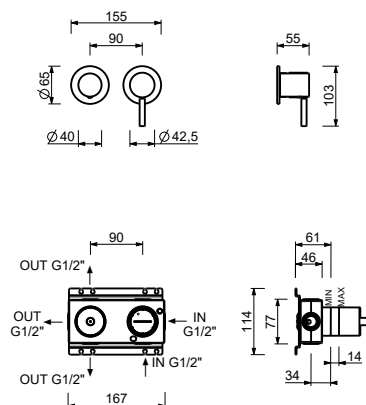

ART. G489B+M687A

Встраиваемый смеситель для душа

- ручки
- С розетками
- переключатель на 3 потока с поворотной кнопкой
- выпуски 1/2"
- Звукоизолированные
- только для горизонтальной установки

Дата

Проект/Комментарии

Внутренняя часть

- | | |
|--------------------------|-------------|
| <input type="checkbox"/> | 44 00 M687A |
|--------------------------|-------------|

ОБЩАЯ СТОИМОСТЬ

- | | |
|--|-------------|
| <input type="checkbox"/> Хром | 50 02 G489B |
| <input type="checkbox"/> Черный матовый | 50 13 G489B |
| <input type="checkbox"/> Matt Gun Metal PVD | 50 P5 G489B |
| <input type="checkbox"/> Matt British Gold PVD | 50 P6 G489B |
| <input type="checkbox"/> Matt Copper PVD | 50 P9 G489B |
| <input type="checkbox"/> Deep Black PVD | 50 S1 G489B |
| <input type="checkbox"/> Mokka PVD | 50 S5 G489B |
| <input type="checkbox"/> Pure Brass PVD | 50 Q7 G489B |
| <input type="checkbox"/> Raw Metal PVD | 50 Q8 G489B |
| <input type="checkbox"/> Матовая натуральная сталь | 50 93 G489B |

NOSTROMO SMALL

ART. G489B+M687A

Встраиваемый смеситель для душа

Способ номер 1

Давление (бар)	Поток воды (Л/мин)
0.5	8.36
1	11.39
2	15.95
3	19.53
4	22.52

Способ номер 2

Давление (бар)	Поток воды (Л/мин)
0.5	7.53
1	10.86
2	15.27
3	18.63
4	21.49