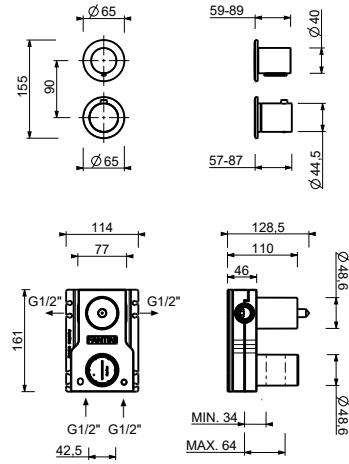

ART. G423B+M523A

1/2"寸管径预埋式恒温开关

- 开关手柄
- 带环形装饰盖
- 旋钮式2向分水器
- 1/2" 寸入水管
- 静音系统
- 只可纵向安装

日期 _____

项目/备注 _____

外部组件

- | | |
|--|-------------|
| <input type="checkbox"/> 铬色 | 87 02 G423B |
| <input type="checkbox"/> 哑光黑 | 87 13 G423B |
| <input type="checkbox"/> Matt Gun Metal PVD | 87 P5 G423B |
| <input type="checkbox"/> Matt British Gold PVD | 87 P6 G423B |
| <input type="checkbox"/> Matt Copper PVD | 87 P9 G423B |
| <input type="checkbox"/> Deep Black PVD | 87 S1 G423B |
| <input type="checkbox"/> Mokka PVD | 87 S5 G423B |
| <input type="checkbox"/> Pure Brass PVD | 87 Q7 G423B |
| <input type="checkbox"/> Raw Metal PVD | 87 Q8 G423B |
| <input type="checkbox"/> 不锈钢拉丝 | 87 93 G423B |

墙内预埋组件

- | | |
|--------------------------|-------------|
| <input type="checkbox"/> | 44 00 M523A |
|--------------------------|-------------|

NOSTROMO SMALL系列

ART. G423B+M523A
1/2"寸管径预埋式恒温开关

1路出水

压力 (巴)	水流速度 (升/分钟)
0.5	8.44
1	11.87
2	16.79
3	20.5
4	23.76