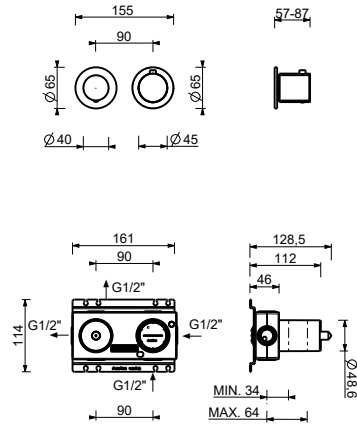

ART. G423B+M623A

1/2"寸管径预埋恒温混合器

- 开关手柄
- 带环形装饰盖
- 旋钮式2向分水器
- 1/2" 寸入水管
- 静音系统
- 只可横向安装

日期

项目/备注

外部组件

- | | |
|--|-------------|
| <input type="checkbox"/> 铬色 | 87 02 G423B |
| <input type="checkbox"/> 哑光黑 | 87 13 G423B |
| <input type="checkbox"/> Matt Gun Metal PVD | 87 P5 G423B |
| <input type="checkbox"/> Matt British Gold PVD | 87 P6 G423B |
| <input type="checkbox"/> Matt Copper PVD | 87 P9 G423B |
| <input type="checkbox"/> Deep Black PVD | 87 S1 G423B |
| <input type="checkbox"/> Mokka PVD | 87 S5 G423B |
| <input type="checkbox"/> Pure Brass PVD | 87 Q7 G423B |
| <input type="checkbox"/> Raw Metal PVD | 87 Q8 G423B |
| <input type="checkbox"/> 不锈钢拉丝 | 87 93 G423B |

墙内预埋组件

- | | |
|--------------------------|-------------|
| <input type="checkbox"/> | 44 00 M623A |
|--------------------------|-------------|

NOSTROMO SMALL系列

ART. G423B+M623A
1/2"寸管径预埋恒温混合器

1路出水

压力 (巴)	水流速度 (升/分钟)
0.5	8.44
1	11.87
2	16.79
3	20.5
4	23.76