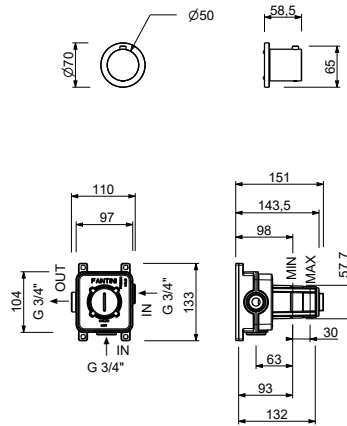

NOSTROMO SMALL系列

ART. H700B+H500A
3/4"寸管径预埋式恒温开关

1路出水

压力 (巴)	水流速度 (升/分钟)
0.5	11.5
1	16.48
2	23.36
3	28.69
4	33.3