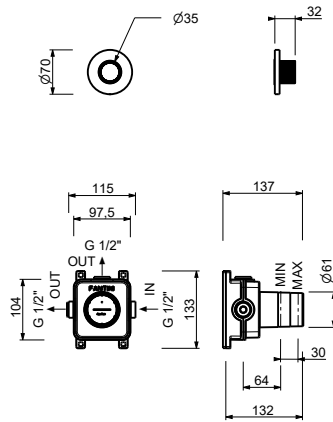

ART. H791B+H590A

寸管径止水阀

- 带流量调节的 ON/OFF 按钮 手持花洒丝印
- 静音系统
- 适用于水平和垂直的安装
- 1/2" 寸入水管

日期 _____

项目/备注 _____

外部组件

- | | |
|--|-------------|
| <input type="checkbox"/> 铬色 | 87 02 H791B |
| <input type="checkbox"/> Matt Gun Metal PVD | 87 P5 H791B |
| <input type="checkbox"/> Matt British Gold PVD | 87 P6 H791B |
| <input type="checkbox"/> Matt Copper PVD | 87 P9 H791B |
| <input type="checkbox"/> Deep Black PVD | 87 S1 H791B |
| <input type="checkbox"/> Mokka PVD | 87 S5 H791B |
| <input type="checkbox"/> Pure Brass PVD | 87 Q7 H791B |
| <input type="checkbox"/> Raw Metal PVD | 87 Q8 H791B |
| <input type="checkbox"/> 不锈钢拉丝 | 87 93 H791B |

墙内预埋组件

- | | |
|--------------------------|-------------|
| <input type="checkbox"/> | 44 00 H590A |
|--------------------------|-------------|

总价

- | | |
|--|-------------|
| <input type="checkbox"/> 铬色 | 87 02 H791B |
| <input type="checkbox"/> Matt Gun Metal PVD | 87 P5 H791B |
| <input type="checkbox"/> Matt British Gold PVD | 87 P6 H791B |
| <input type="checkbox"/> Matt Copper PVD | 87 P9 H791B |
| <input type="checkbox"/> Deep Black PVD | 87 S1 H791B |
| <input type="checkbox"/> Mokka PVD | 87 S5 H791B |
| <input type="checkbox"/> Pure Brass PVD | 87 Q7 H791B |
| <input type="checkbox"/> Raw Metal PVD | 87 Q8 H791B |
| <input type="checkbox"/> 不锈钢拉丝 | 87 93 H791B |

NOSTROMO SMALL系列

ART. H791B+H590A
寸管径止水阀

1路出水

压力 (巴)	水流速度 (升/分钟)
0.5	4.48
1	14.23
2	21.17
3	26.38
4	30.71