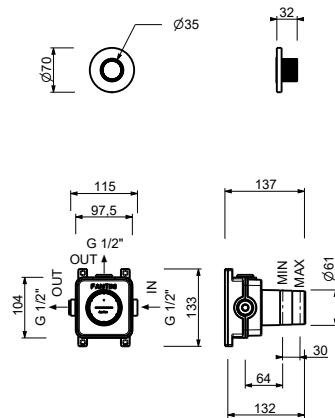

Внутренняя часть

- | | |
|--------------------------|-------------|
| <input type="checkbox"/> | 44 00 H590A |
|--------------------------|-------------|

ОБЩАЯ СТОИМОСТЬ

- | | |
|--|-------------|
| <input type="checkbox"/> Хром | 87 02 H792B |
| <input type="checkbox"/> Matt Gun Metal PVD | 87 P5 H792B |
| <input type="checkbox"/> Matt British Gold PVD | 87 P6 H792B |
| <input type="checkbox"/> Matt Copper PVD | 87 P9 H792B |
| <input type="checkbox"/> Deep Black PVD | 87 S1 H792B |
| <input type="checkbox"/> Mokka PVD | 87 S5 H792B |
| <input type="checkbox"/> Pure Brass PVD | 87 Q7 H792B |
| <input type="checkbox"/> Raw Metal PVD | 87 Q8 H792B |
| <input type="checkbox"/> Матовая натуральная сталь | 87 93 H792B |

NOSTROMO SMALL

ART. H792B+H590A

Запорный вентиль

Способ номер 1

Давление (бар)	Поток воды (Л/мин)
0.5	4.48
1	14.23
2	21.17
3	26.38
4	30.71