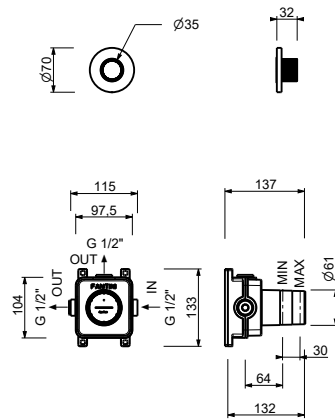

NOSTROMO SMALL系列

ART. H792B+H590A
寸管径止水阀

1路出水

压力 (巴)	水流速度 (升/分钟)
0.5	4.48
1	14.23
2	21.17
3	26.38
4	30.71