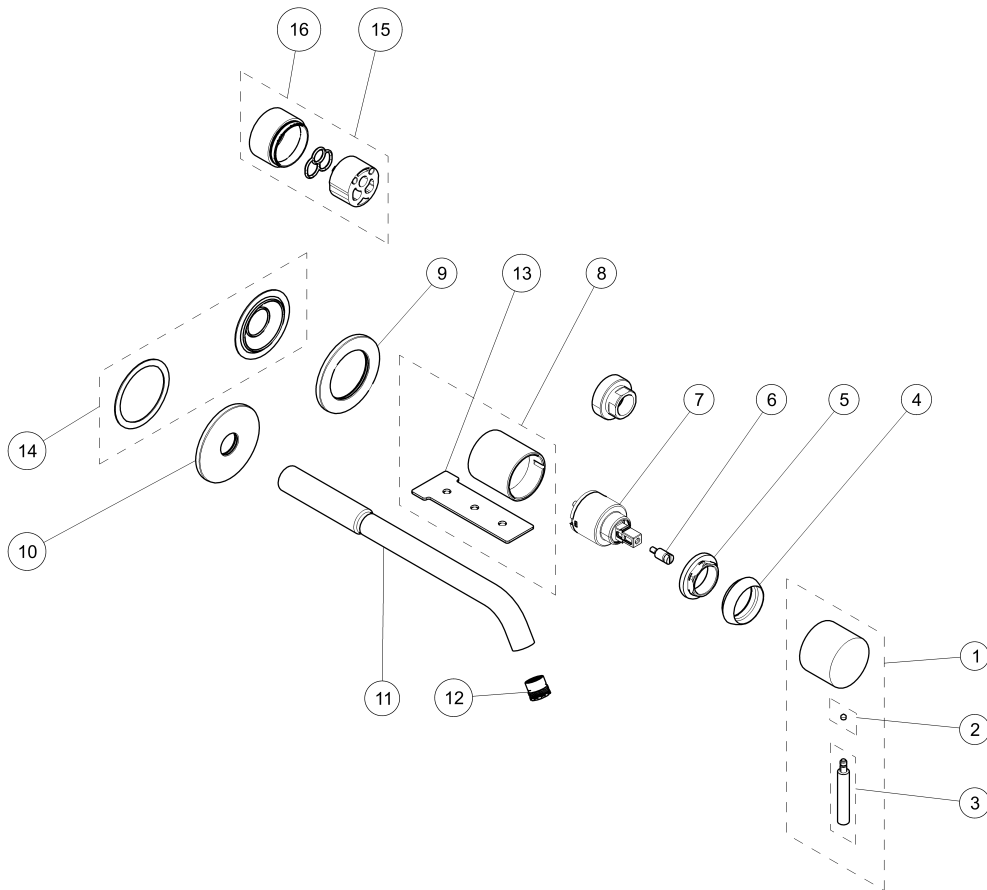

ART. G910B+M111A - Miscelatore lavabo da parete / Wall-mount washbasin mixer / Mitigeur lavabo mural

ART. G910B+M111A - Miscelatore lavabo da parete / Wall-mount washbasin mixer / Mitigeur lavabo mural

N°	Codice / Code	Descrizione / Description / Désignaton	
1	50_G949	Maniglia completa Complete handle Manette complète	
2	90008659	Grano M4x4 Locking screw M4x4 Vis de blocage M4x4	
3	90_Q976	Leva per maniglia Lever for handle Lever pour manette	
4	90_Q435	Cappuccio coprighiera Nut-ring cap Capouchon sous manette	
5	9000Q108	Ghiera bloccaggio per cartuccia Locking ring for cartridge Écrou de serrage pour cartouche	
6	9000Q977	Adattatore per maniglia Handle adaptor Adaptateur pour manette	
7	9000A570	Cartuccia Ø 35 mm Ø 35 mm cartridge Cartouche Ø 35 mm	Fino a: Dicembre 2023 Until: Dicembre 2023 Jusqu'à: Dicembre 2023
7	9000M170	Cartuccia Ø 35 mm Ø 35 mm cartridge Cartouche Ø 35 mm	Da: Gennaio 2024 From: Gennaio 2024 A partir de: Gennaio 2024
8	90_Q978	Cannotto porta cartuccia Cartridge sleeve Manchon pour cartouche	
9	90_Q843	Rosone completo Complete backplate Rosace complete	
10	90_Q982	Rosone per bocca Backplate for spout Rosace pour bec	
11	90_Z711	Bocca lavabo da parete - 15 cm Wall-mount washbasin spout - 15 cm Bec lavabo mural - 15 cm	
12	90009855	Aeratore M16,5x1 con chiave di smontaggio M16,5x1 aerator with disassembly key Aérateur M16,5x1 avec clé pour demontage	
13	9000Q352	Chiave bloccaggio cannotti Sleeve-locking key Clé d'arrêt manchons	
14	9000Q844	Kit con O-ring e spugna Kit with O-ring and sponge Kit avec O-ring et éponge	
15	91008493	Prolunga 2 cm 2 cm extension Rallonge 2 cm	Fino a: Aprile 2023 Until: Aprile 2023 Jusqu'à: Aprile 2023