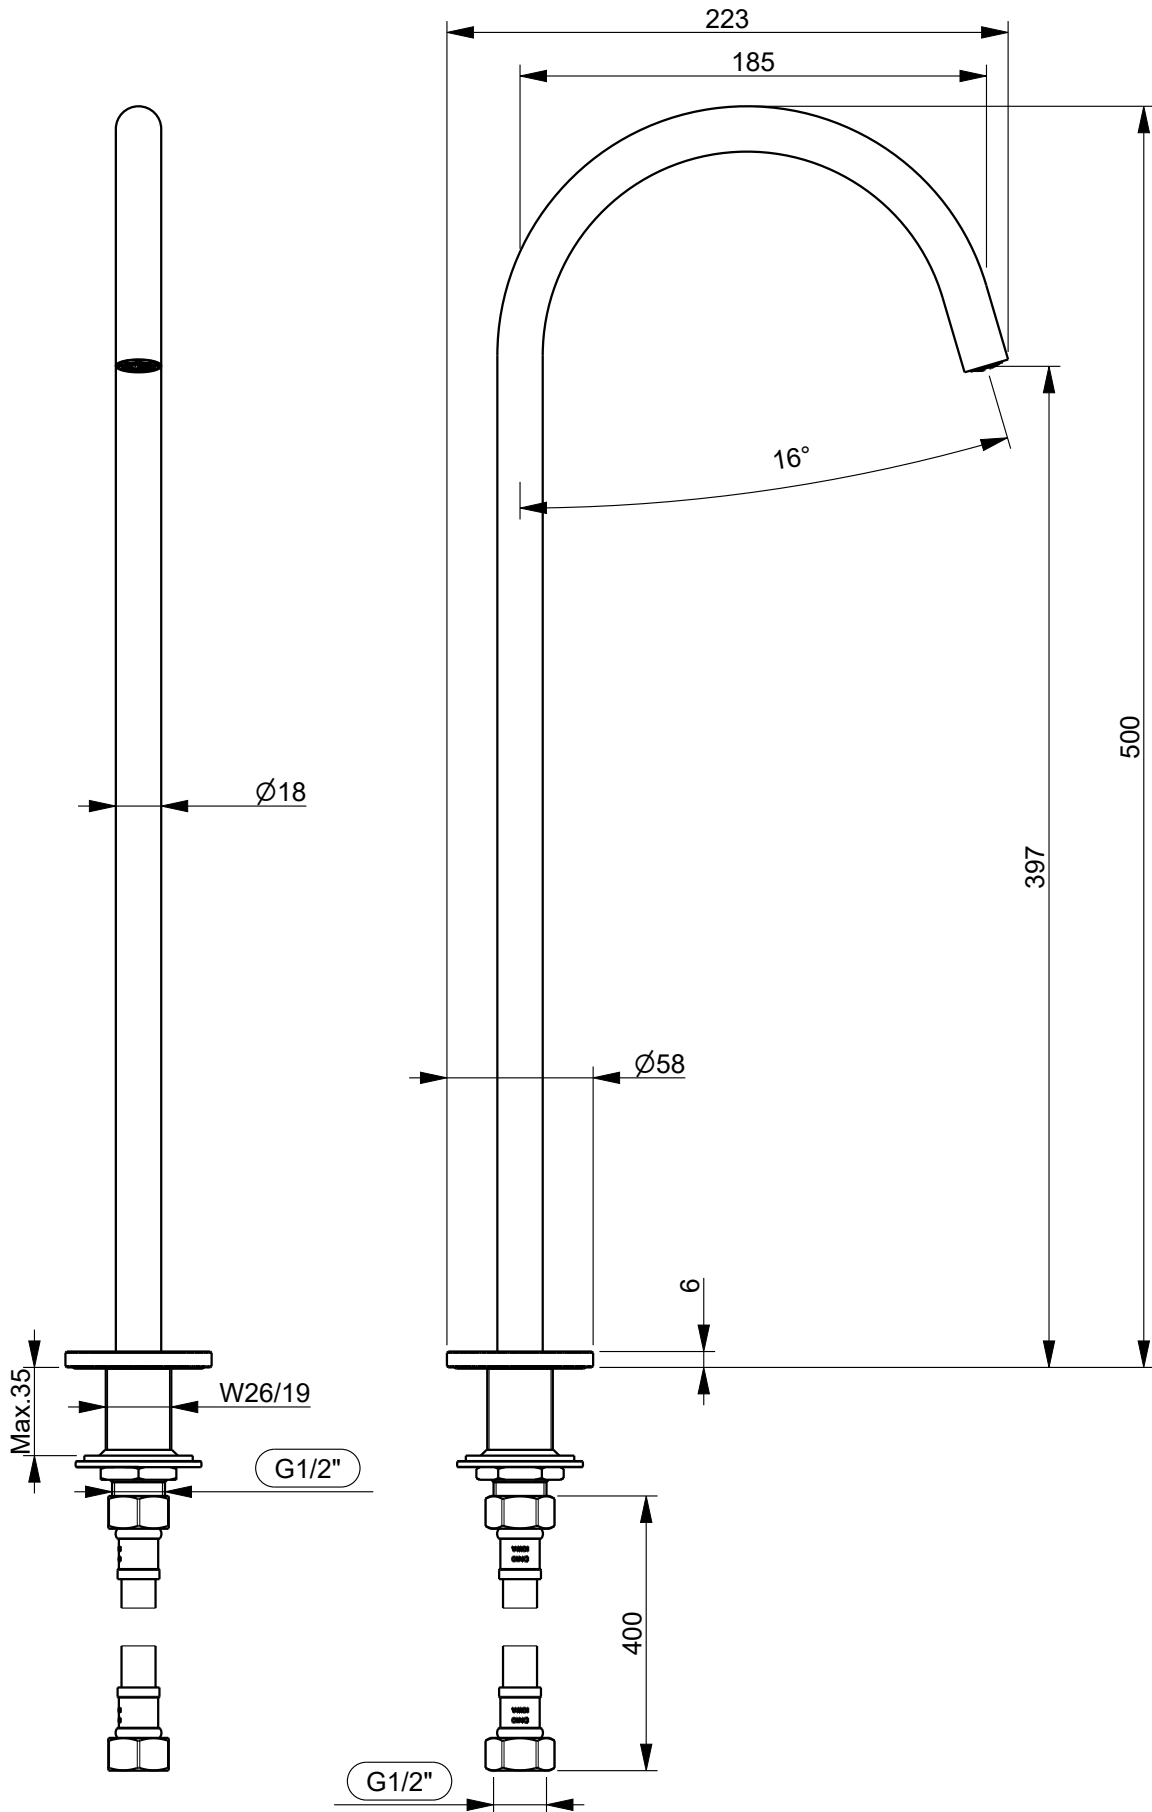

4

4

3

3

2

1

Art.: Z657

Serie: NOSTROMO SMALL