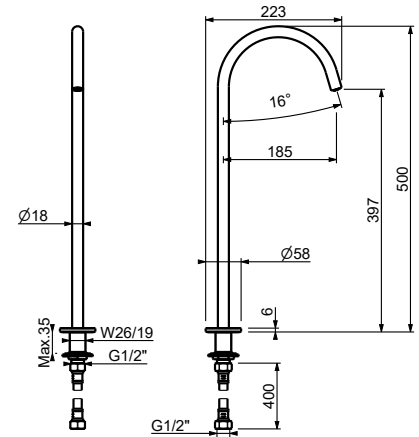

NOSTROMO SMALL

ART. Z657

Bec lavabo

- h. 50 cm
- entraxe bec 18,5 cm
- limiteur de débit 5 l/min à 3 bar
- entrée en 1/2"

Date

Projet/Commentaire

Finitions

- | | |
|--|------------|
| <input type="checkbox"/> Chromé | 50 02 Z657 |
| <input type="checkbox"/> Noir Mat | 50 13 Z657 |
| <input type="checkbox"/> Matt Gun Metal PVD | 50 P5 Z657 |
| <input type="checkbox"/> Matt British Gold PVD | 50 P6 Z657 |
| <input type="checkbox"/> Matt Copper PVD | 50 P9 Z657 |
| <input type="checkbox"/> Deep Black PVD | 50 S1 Z657 |
| <input type="checkbox"/> Mokka PVD | 50 S5 Z657 |
| <input type="checkbox"/> Pure Brass PVD | 50 Q7 Z657 |
| <input type="checkbox"/> Raw Metal PVD | 50 Q8 Z657 |
| <input type="checkbox"/> Acier Brossé | 50 93 Z657 |