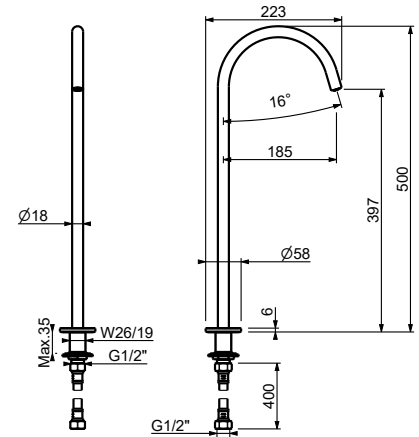

NOSTROMO SMALL

ART. Z657

Caño lavabo

- h. 50 cm
- distancia a chorro 18,5 cm
- limitador de caudal 5 l/m a 3 bar
- entrada de 1/2"

Fecha

Proyecto/Comentarios

Acabados

- | | |
|--|------------|
| <input type="checkbox"/> Cromo | 50 02 Z657 |
| <input type="checkbox"/> Negro Opaco | 50 13 Z657 |
| <input type="checkbox"/> Matt Gun Metal PVD | 50 P5 Z657 |
| <input type="checkbox"/> Matt British Gold PVD | 50 P6 Z657 |
| <input type="checkbox"/> Matt Copper PVD | 50 P9 Z657 |
| <input type="checkbox"/> Deep Black PVD | 50 S1 Z657 |
| <input type="checkbox"/> Mokka PVD | 50 S5 Z657 |
| <input type="checkbox"/> Pure Brass PVD | 50 Q7 Z657 |
| <input type="checkbox"/> Raw Metal PVD | 50 Q8 Z657 |
| <input type="checkbox"/> Acero Cepillado | 50 93 Z657 |