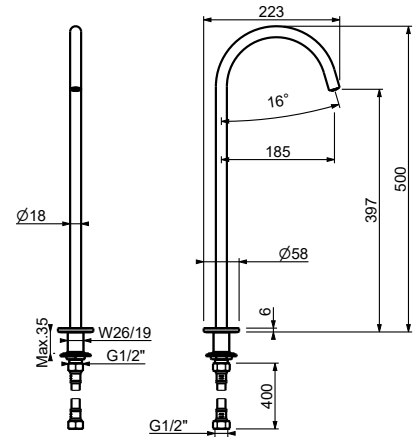

NOSTROMO SMALL

ART. Z657

Waschbeckenstandeinlauf

- H. 50 cm
- Achsabstand Auslauf 18,5 cm
- Wasserdurchflussbegrenzer auf 5 l/min bei 3 bar
- 1/2" Eingang

Datum

Project/Kommentar

Oberfläche

☐ Chrom	50 02 Z657
☐ Schwarz matt	50 13 Z657
☐ Matt Gun Metal PVD	50 P5 Z657
☐ Matt British Gold PVD	50 P6 Z657
☐ Matt Copper PVD	50 P9 Z657
☐ Deep Black PVD	50 S1 Z657
☐ Mokka PVD	50 S5 Z657
☐ Pure Brass PVD	50 Q7 Z657
☐ Raw Metal PVD	50 Q8 Z657
☐ Edelstahl gebürstet	50 93 Z657