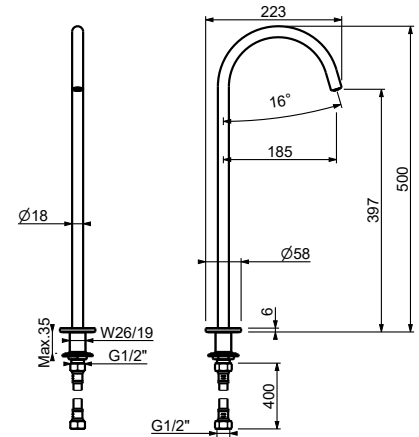

NOSTROMO SMALL

ART. Z657

Washbasin spout

- h. 50 cm
- spout projection 18,5 cm
- flow restrictor 5 l/min at 3 bar
- 1/2" inlet

Date

Project/Comments:

Finish:

- | | |
|---|------------|
| <input type="checkbox"/> Chrome | 50 02 Z657 |
| <input type="checkbox"/> Matt Black | 50 13 Z657 |
| <input type="checkbox"/> Matt Gun Metal PVD | 50 P5 Z657 |
| <input type="checkbox"/> Matt British Gold PVD | 50 P6 Z657 |
| <input type="checkbox"/> Matt Copper PVD | 50 P9 Z657 |
| <input type="checkbox"/> Deep Black PVD | 50 S1 Z657 |
| <input type="checkbox"/> Mokka PVD | 50 S5 Z657 |
| <input type="checkbox"/> Pure Brass PVD | 50 Q7 Z657 |
| <input type="checkbox"/> Raw Metal PVD | 50 Q8 Z657 |
| <input type="checkbox"/> Brushed Stainless Steel | 50 93 Z657 |