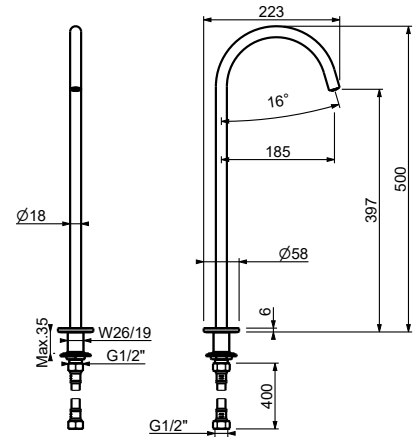

NOSTROMO SMALL

ART. Z657

Излив смесителя для раковины

- h. 50 cm
- вылет 18,5 см
- ограничитель потока воды до 5 л/мин при 3 бар
- впуск 1/2"

Дата

Проект/Комментарии

Отделки

☐ Хром	50 02 Z657
☐ Черный матовый	50 13 Z657
☐ Matt Gun Metal PVD	50 P5 Z657
☐ Matt British Gold PVD	50 P6 Z657
☐ Matt Copper PVD	50 P9 Z657
☐ Deep Black PVD	50 S1 Z657
☐ Mokka PVD	50 S5 Z657
☐ Pure Brass PVD	50 Q7 Z657
☐ Raw Metal PVD	50 Q8 Z657
☐ Матовая натуральная сталь	50 93 Z657