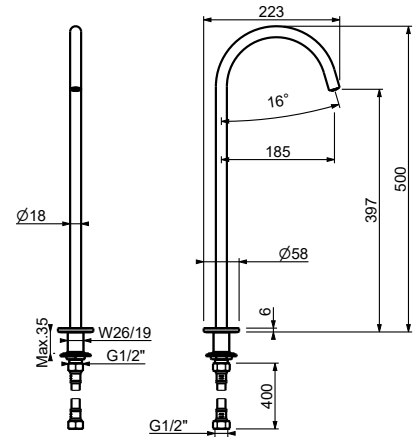

NOSTROMO SMALL

ART. Z657

Bocca lavabo

- h. 50 cm
- interasse bocca 18,5 cm
- limitatore di portata 5 l/min a 3 bar
- ingresso da 1/2"

Data

Progetto/Note

Finiture

☐ Cromo	50 02 Z657
☐ Nero Opaco	50 13 Z657
☐ Matt Gun Metal PVD	50 P5 Z657
☐ Matt British Gold PVD	50 P6 Z657
☐ Matt Copper PVD	50 P9 Z657
☐ Deep Black PVD	50 S1 Z657
☐ Mokka PVD	50 S5 Z657
☐ Pure Brass PVD	50 Q7 Z657
☐ Raw Metal PVD	50 Q8 Z657
☐ Acciaio spazzolato	50 93 Z657