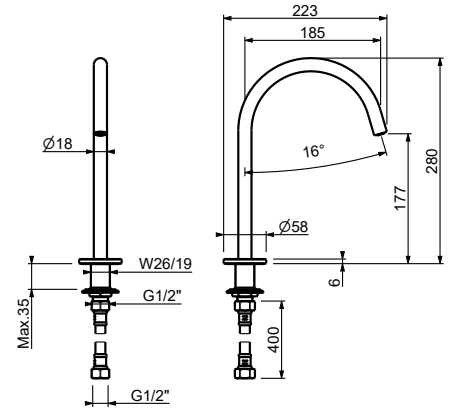

NOSTROMO SMALL

ART. Z656

Bec lavabo

- h. 28 cm
- entraxe bec 18,5 cm
- limiteur de débit 5 l/min à 3 bar
- entrée en 1/2"

Date

Projet/Commentaire

Finitions

☐ Chromé	50 02 Z656
☐ Noir Mat	50 13 Z656
☐ Matt Gun Metal PVD	50 P5 Z656
☐ Matt British Gold PVD	50 P6 Z656
☐ Matt Copper PVD	50 P9 Z656
☐ Deep Black PVD	50 S1 Z656
☐ Mokka PVD	50 S5 Z656
☐ Pure Brass PVD	50 Q7 Z656
☐ Raw Metal PVD	50 Q8 Z656
☐ Acier Brossé	50 93 Z656