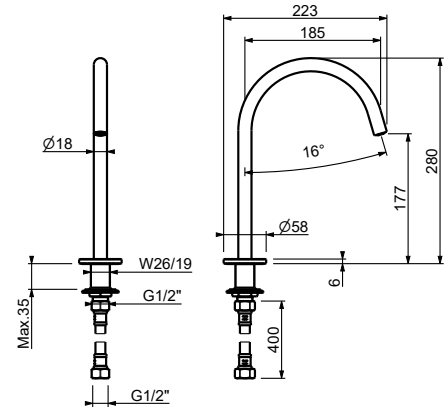

NOSTROMO SMALL

ART. Z656

Washbasin spout

- h. 28 cm
- spout projection 18,5 cm
- flow restrictor 5 l/min at 3 bar
- 1/2" inlet

Date

Project/Comments:

Finish:

- | | |
|---|------------|
| <input type="checkbox"/> Chrome | 50 02 Z656 |
| <input type="checkbox"/> Matt Black | 50 13 Z656 |
| <input type="checkbox"/> Matt Gun Metal PVD | 50 P5 Z656 |
| <input type="checkbox"/> Matt British Gold PVD | 50 P6 Z656 |
| <input type="checkbox"/> Matt Copper PVD | 50 P9 Z656 |
| <input type="checkbox"/> Deep Black PVD | 50 S1 Z656 |
| <input type="checkbox"/> Mokka PVD | 50 S5 Z656 |
| <input type="checkbox"/> Pure Brass PVD | 50 Q7 Z656 |
| <input type="checkbox"/> Raw Metal PVD | 50 Q8 Z656 |
| <input type="checkbox"/> Brushed Stainless Steel | 50 93 Z656 |