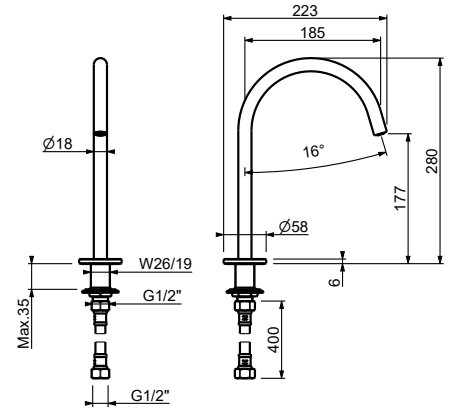

NOSTROMO SMALL

ART. Z656

Излив смесителя для раковины

- h. 28 cm
- вылет 18,5 см
- ограничитель потока воды до 5 л/мин при 3 бар
- впуск 1/2"

Дата

Проект/Комментарии

Отделки

- | | |
|--|------------|
| <input type="checkbox"/> Хром | 50 02 Z656 |
| <input type="checkbox"/> Черный матовый | 50 13 Z656 |
| <input type="checkbox"/> Matt Gun Metal PVD | 50 P5 Z656 |
| <input type="checkbox"/> Matt British Gold PVD | 50 P6 Z656 |
| <input type="checkbox"/> Matt Copper PVD | 50 P9 Z656 |
| <input type="checkbox"/> Deep Black PVD | 50 S1 Z656 |
| <input type="checkbox"/> Mokka PVD | 50 S5 Z656 |
| <input type="checkbox"/> Pure Brass PVD | 50 Q7 Z656 |
| <input type="checkbox"/> Raw Metal PVD | 50 Q8 Z656 |
| <input type="checkbox"/> Матовая натуральная сталь | 50 93 Z656 |