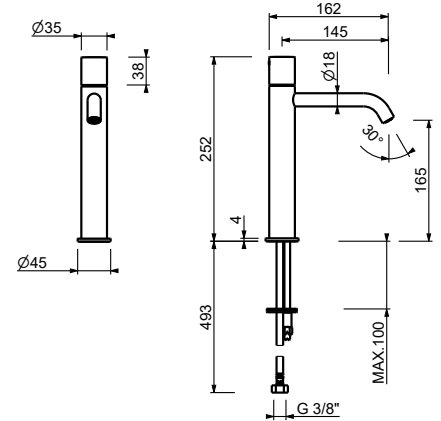

## ART. G905WF

Смеситель для раковины на 1 отверстие, высокий излив

- h. 25,2 см
- вылет 14,5 см
- Ручки: ЦИЛИНДРИЧЕСКАЯ и РУЧКА-РЫЧАГ
- ограничитель потока воды до 5 л/мин при 3 бар
- подводка
- БЕЗ ДОННОГО КЛАПАНА