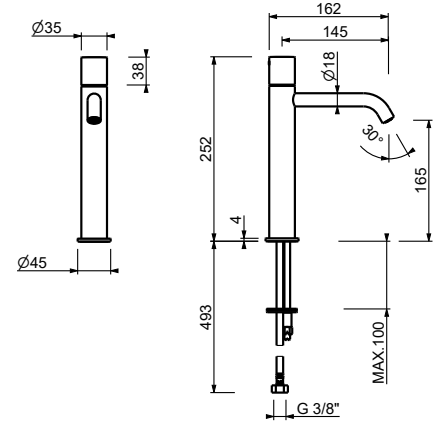

## ART. G905WF

### Mitigeur lavabo surélevé monotrou

- h. 25,2 cm
- entraxe bec 14,5 cm
- manettes: CYLINDRIQUE et AVEC TIGE
- limiteur de débit 5 l/min à 3 bar
- flexibles d'alimentation
- SANS VIDAGE