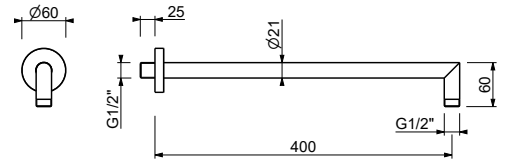

NOSTROMO SMALL

ART. 8123

Shower arm

- 40 cm long
- round backplate
- wall-mount
- 1/2" inlet

Date

Project/Comments:

Finish:

- | | |
|---|------------|
| <input type="checkbox"/> Chrome | 86 02 8123 |
| <input type="checkbox"/> Matt Black | 86 13 8123 |
| <input type="checkbox"/> Matt Gun Metal PVD | 86 P5 8123 |
| <input type="checkbox"/> Matt British Gold PVD | 86 P6 8123 |
| <input type="checkbox"/> Matt Copper PVD | 86 P9 8123 |
| <input type="checkbox"/> Deep Black PVD | 86 S1 8123 |
| <input type="checkbox"/> Mokka PVD | 86 S5 8123 |
| <input type="checkbox"/> Pure Brass PVD | 86 Q7 8123 |
| <input type="checkbox"/> Raw Metal PVD | 86 Q8 8123 |
| <input type="checkbox"/> Brushed Stainless Steel | 86 93 8123 |