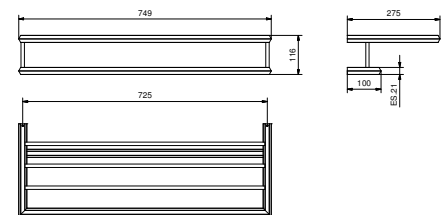

• 60 cm

Cromo	94 02 7807
Polished Nickel PVD	94 95 7807
Matt Gun Metal PVD	94 P5 7807
Matt British Gold PVD	94 P6 7807
Matt Copper PVD	94 P9 7807
Golden Look PVD	94 S9 7807

7815

Portasalvietta

• 72,5 cm

Cromo	94 02 7815
Golden Look PVD	94 S9 7815