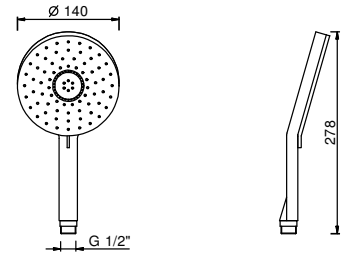

NOSTROMO SMALL

ART. 9890

Doccetta

- doccetta DISCO
- materiale di base: ABS
- Ø 14 cm
- 2 getti: 72 ugelli pioggia, 4 ugelli massaggio
- limitatore di portata 12 l/min
- sistema anticalcare
- valvola di non ritorno

Data

Progetto/Note

Finiture

Cromo

90 02 9890

• limitatore di portata 9 l/min

Pressione(bar)	Portata (l/min)
0.5	4.5
1	6.5
2	8.5
3	9.2
4	9.35