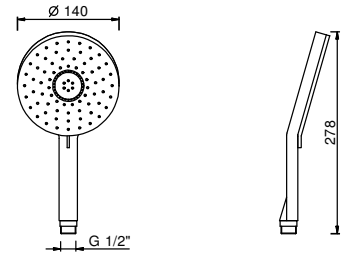

NOSTROMO SMALL

ART. 9890

Douchette

- douchette DISCO
- matériel de base : ABS
- Ø 14 cm
- 2 jets : 72 picots pluie, 4 picots massage
- limiteur de débit 12 l/min
- système anticalcaire
- clapet anti-retour

Finitions

☐ Chromé

90 02 9890

Date

Projet/Commentaire

• limiteur de débit 9 l/min

Pression(bar)	Débit (l/min)
0.5	4.5
1	6.5
2	8.5
3	9.2
4	9.35