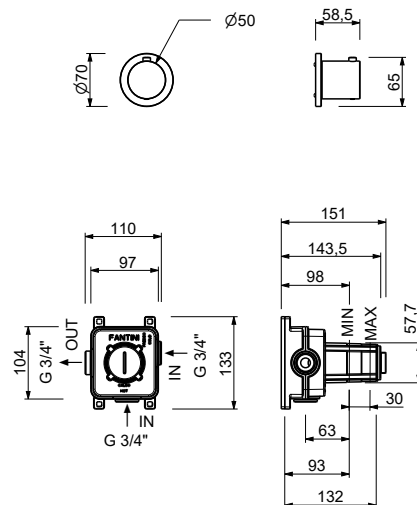

H500A

Parte empotrable

44 00 H500A

Llave de paso

- botón ON/OFF con regulación de caudal **serigrafía rociador**
- aislamiento acústico
- Para instalación horizontal y vertical
- entradas de 1/2"

H790B

Parte externa