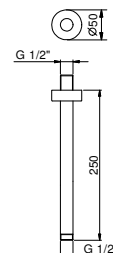

OPCIONAL: Parte empotrable para cartón-yeso

W046 91 00 W046

9236

Brazo ducha

- longitud 25 cm
- embellecedor redondo
- para instalación a techo
- entrada de 1/2"

Cromo	86 02 9236
Negro Opaco	86 13 9236
Polished Nickel PVD	86 95 9236
Matt Gun Metal PVD	86 P5 9236
Matt British Gold PVD	86 P6 9236
Matt Copper PVD	86 P9 9236
Deep Black PVD	86 S1 9236
Mokka PVD	86 S5 9236
Brushed Steel Look PVD	86 92 9236
Pure Brass PVD	86 Q7 9236
Raw Metal PVD	86 Q8 9236