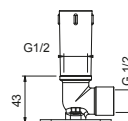

OPCIONAL: Parte empotrable para cartón-yeso

W046 91 00 W046