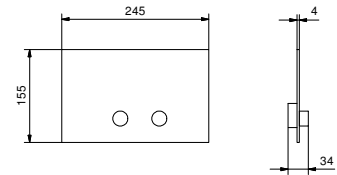

Placa y pulsador descarga inodoro GEBERIT

- material básico: acero
- pulsadores en relieve
- con pulsadores redondos
- sin fijaciones visibles

N.B. listado completo de los acabados en la sección accesorios diversos al final de la tarifa

N.B. compatible SOLO CON Geberit Sigma 8/Sigma 12