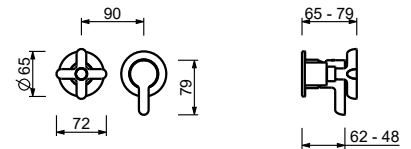

M585A

Parte empotrable

44 00 M585A

Monomando ducha empotrado

- manetas
- desviador giratorio **2 salidas**
- entradas de 1/2"
- aislamiento acústico
- solo para montaje horizontal

R485B

Parte externa

Cromo	53 02 R485B
Negro Opaco	53 13 R485B
Polished Nickel PVD	53 95 R485B
Matt Gun Metal PVD	53 P5 R485B
Matt British Gold PVD	53 P6 R485B
Matt Copper PVD	53 P9 R485B
Deep Black PVD	53 S1 R485B
Mokka PVD	53 S5 R485B
Brushed Steel Look PVD	53 92 R485B
Pure Brass PVD	53 Q7 R485B
Raw Metal PVD	53 Q8 R485B