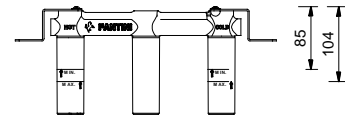

R010A

Parte empotrable

44 00 R010A