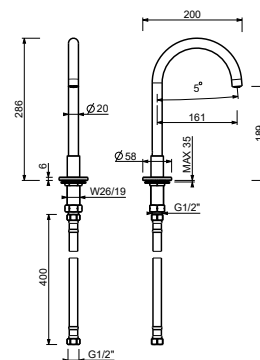

LAVABO : caños

Z347
 lead ϕ free

Caño lavabo

- h. 28,6 cm
- distancia a chorro 16 cm
- limitador de caudal 5 l/m a 3 bar
- entrada de 1/2"

Cromo	53 02 Z347
Negro Opaco	53 13 Z347
Polished Nickel PVD	53 95 Z347
Matt Gun Metal PVD	53 P5 Z347
Matt British Gold PVD	53 P6 Z347
Matt Copper PVD	53 P9 Z347
Deep Black PVD	53 S1 Z347
Mokka PVD	53 S5 Z347
Brushed Steel Look PVD	53 92 Z347
Pure Brass PVD	53 Q7 Z347
Raw Metal PVD	53 Q8 Z347