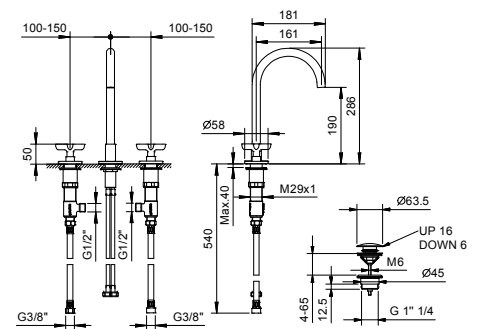

Cromo	53 02 R007
Negro Opaco	53 13 R007
Polished Nickel PVD	53 95 R007
Matt Gun Metal PVD	53 P5 R007
Matt British Gold PVD	53 P6 R007
Matt Copper PVD	53 P9 R007
Deep Black PVD	53 S1 R007
Mokka PVD	53 S5 R007
Brushed Steel Look PVD	53 92 R007
Pure Brass PVD	53 Q7 R007
Raw Metal PVD	53 Q8 R007