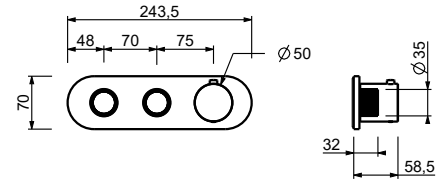

Monomando termostático ducha empotrado 3/4"

- maneta
- botones ON/OFF con ajuste de caudal
- aislamiento acústico
- solo para montaje horizontal
- entradas de 3/4"
- **2 salidas** de 1/2"

H772B

Parte externa

Cromo	87 02 H772B
Polished Nickel PVD	87 95 H772B
Matt Gun Metal PVD	87 P5 H772B
Matt British Gold PVD	87 P6 H772B
Matt Copper PVD	87 P9 H772B
Deep Black PVD	87 S1 H772B
Mokka PVD	87 S5 H772B
Brushed Steel Look PVD	87 92 H772B
Pure Brass PVD	87 Q7 H772B
Raw Metal PVD	87 Q8 H772B