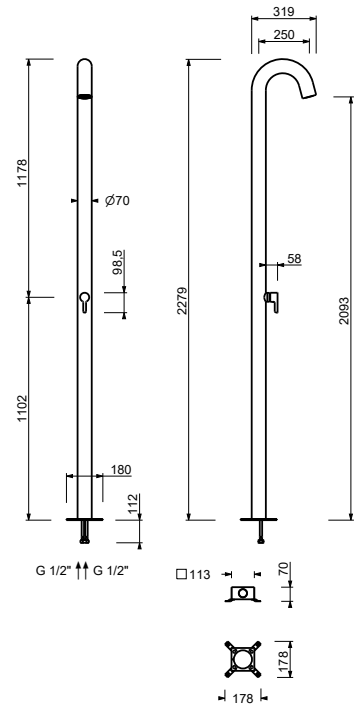

R460B

D060A

Parte externa

Black Velvet 53 14 R460B
 Acero Cepillado 53 93 R460B

Parte empotrable

44 00 D060A

Columna ducha

- ICONA
- rociador ducha fijo anticalcáreo
- ducha de mano con botón de activación
- sistema anticalcáreo
- monomando ducha empotrado cartucho tradicional
- para uso en exteriores/interiores
- material básico: acero inoxidable AISI 316L, también apto para entornos exteriores