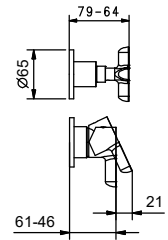

M063A

Parte empotrable

44 00 M063A

Monomando ducha empotrado

- manetas
- desviador giratorio **2 salidas**
- entradas de 1/2"
- aislamiento acústico
- solo para montaje vertical

R485B

Parte externa

Cromo	53 02 R485B
Negro Opaco	53 13 R485B
Polished Nickel PVD	53 95 R485B
Matt Gun Metal PVD	53 P5 R485B
Matt British Gold PVD	53 P6 R485B
Matt Copper PVD	53 P9 R485B
Deep Black PVD	53 S1 R485B
Mokka PVD	53 S5 R485B
Brushed Steel Look PVD	53 92 R485B
Pure Brass PVD	53 Q7 R485B
Raw Metal PVD	53 Q8 R485B