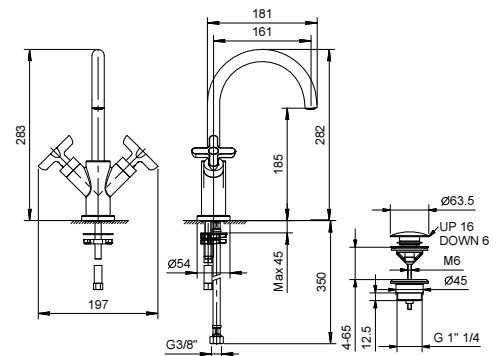

Batería lavabo 3 elementos

- distancia a chorro 16 cm
- manetas
- limitador de caudal 5 l/m a 3 bar
- cartucho cerámico 90°
- flexos de alimentación
- CON DESAGÜE a presión

Cromo	53 02 R056F
Negro Opaco	53 13 R056F
Polished Nickel PVD	53 95 R056F
Matt Gun Metal PVD	53 P5 R056F
Matt British Gold PVD	53 P6 R056F
Matt Copper PVD	53 P9 R056F
Deep Black PVD	53 S1 R056F
Mokka PVD	53 S5 R056F
Brushed Steel Look PVD	53 92 R056F