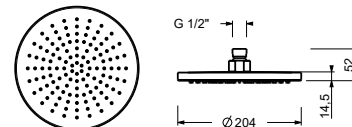

8136

Rociador lluvia

- Ø 20 cm
- material básico: latón
- limitador de caudal 12 l/m a 3 bar
- sistema anticalcáreo
- entrada de 1/2"
- válvula anti-retorno

**NOTA: Condiciones necesarias para el correcto funcionamiento:
Caudal mín.: 10 l/min**

Cromo	86 02 8136
Negro Opaco	86 13 8136
Polished Nickel PVD	86 95 8136
Matt Gun Metal PVD	86 P5 8136
Matt British Gold PVD	86 P6 8136
Matt Copper PVD	86 P9 8136
Deep Black PVD	86 S1 8136
Mokka PVD	86 S5 8136
Brushed Steel Look PVD	86 92 8136
Pure Brass PVD	86 Q7 8136
Raw Metal PVD	86 Q8 8136

8027