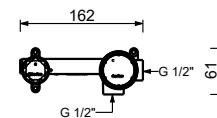

R411B

Parte externa

Cromo	53 02 R411B
Negro Opaco	53 13 R411B
Polished Nickel PVD	53 95 R411B
Matt Gun Metal PVD	53 P5 R411B
Matt British Gold PVD	53 P6 R411B
Matt Copper PVD	53 P9 R411B
Deep Black PVD	53 S1 R411B
Mokka PVD	53 S5 R411B
Brushed Steel Look PVD	53 92 R411B
Pure Brass PVD	53 Q7 R411B
Raw Metal PVD	53 Q8 R411B