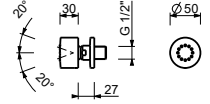

9248

Jet lateral

- material básico: latón
- articulado
- sistema anticalcáreo
- entrada de 1/2"

**NOTA: condiciones necesarias para el correcto funcionamiento:
Caudal mín.: 12 l/min**

Cromo	86 02 9248
Negro Opaco	86 13 9248
Polished Nickel PVD	86 95 9248
Matt Gun Metal PVD	86 P5 9248
Matt British Gold PVD	86 P6 9248
Matt Copper PVD	86 P9 9248
Deep Black PVD	86 S1 9248
Mokka PVD	86 S5 9248
Brushed Steel Look PVD	86 92 9248