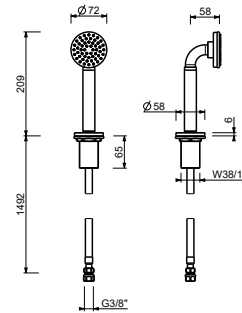

BAÑERA: caños

8455

Caño bañera a pared

- distancia a chorro 15 cm
- entrada de 1/2"

Cromo	53 02 8455
Negro Opaco	53 13 8455
Polished Nickel PVD	53 95 8455
Matt Gun Metal PVD	53 P5 8455
Matt British Gold PVD	53 P6 8455
Matt Copper PVD	53 P9 8455
Deep Black PVD	53 S1 8455
Mokka PVD	53 S5 8455
Brushed Steel Look PVD	53 92 8455
Pure Brass PVD	53 Q7 8455
Raw Metal PVD	53 Q8 8455