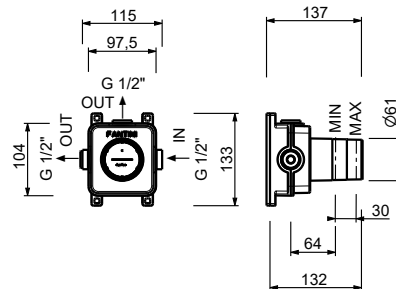

H792B

Parte externa

Cromo	87 02 H792B
Polished Nickel PVD	87 95 H792B
Matt Gun Metal PVD	87 P5 H792B
Matt British Gold PVD	87 P6 H792B
Matt Copper PVD	87 P9 H792B
Deep Black PVD	87 S1 H792B
Mokka PVD	87 S5 H792B
Brushed Steel Look PVD	87 92 H792B
Pure Brass PVD	87 Q7 H792B
Raw Metal PVD	87 Q8 H792B