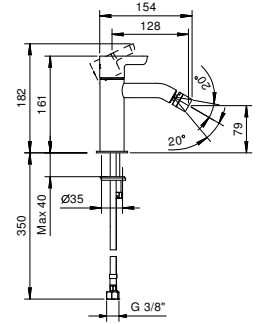

R408WF

Monomando bidé

- distancia a chorro 12,5 cm
- maneta
- limitador de caudal 5 l/m a 3 bar
- aireador orientable
- flexos de alimentación
- SIN DESAGÜE

Cromo	53 02 R408WF
Negro Opaco	53 13 R408WF
Polished Nickel PVD	53 95 R408WF
Matt Gun Metal PVD	53 P5 R408WF
Matt British Gold PVD	53 P6 R408WF
Matt Copper PVD	53 P9 R408WF
Deep Black PVD	53 S1 R408WF
Mokka PVD	53 S5 R408WF
Brushed Steel Look PVD	53 92 R408WF
Pure Brass PVD	53 Q7 R408WF
Raw Metal PVD	53 Q8 R408WF