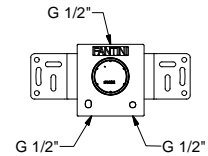

Monomando ducha empotrado

- maneta
- **1 salida** de 1/2"
- entradas de 1/2"
- aislamiento acústico

R063B

Parte externa

Cromo	53 02 R063B
Negro Opaco	53 13 R063B
Polished Nickel PVD	53 95 R063B
Matt Gun Metal PVD	53 P5 R063B
Matt British Gold PVD	53 P6 R063B
Matt Copper PVD	53 P9 R063B
Deep Black PVD	53 S1 R063B
Mokka PVD	53 S5 R063B
Brushed Steel Look PVD	53 92 R063B
Pure Brass PVD	53 Q7 R063B
Raw Metal PVD	53 Q8 R063B