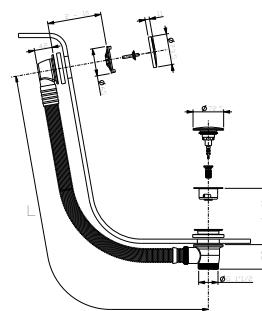

W001

Columna desagüe bañera

- CON DESAGÜE

N.B. listado completo de los acabados en la sección accesorios diversos al final de la tarifa