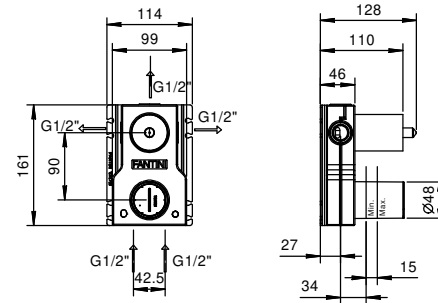

M587A

Parte empotrable

44 00 M587A