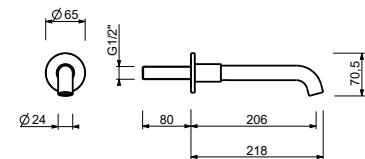

8456

Caño bañera a pared

- distancia a chorro 20 cm
- entrada de 1/2"

Cromo	53 02 8456
Negro Opaco	53 13 8456
Polished Nickel PVD	53 95 8456
Matt Gun Metal PVD	53 P5 8456
Matt British Gold PVD	53 P6 8456
Matt Copper PVD	53 P9 8456
Deep Black PVD	53 S1 8456
Mokka PVD	53 S5 8456
Brushed Steel Look PVD	53 92 8456
Pure Brass PVD	53 Q7 8456
Raw Metal PVD	53 Q8 8456