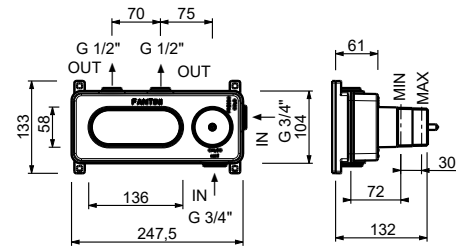

H572A

Parte empotrable

44 00 H572A