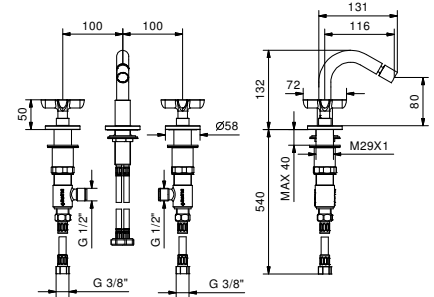

R008W

Batería bidé 3 elementos

- distancia a chorro 11,6 cm
- limitador de caudal 5 l/m a 3 bar
- manetas
- cartucho cerámico 90°
- aireador orientable
- flexos de alimentación
- SIN DESAGÜE

Cromo	53 02 R008W
Negro Opaco	53 13 R008W
Polished Nickel PVD	53 95 R008W
Matt Gun Metal PVD	53 P5 R008W
Matt British Gold PVD	53 P6 R008W
Matt Copper PVD	53 P9 R008W
Deep Black PVD	53 S1 R008W
Mokka PVD	53 S5 R008W
Brushed Steel Look PVD	53 92 R008W
Pure Brass PVD	53 Q7 R008W
Raw Metal PVD	53 Q8 R008W

R008

Batería bidé 3 elementos

- distancia a chorro 11,6 cm
- limitador de caudal 5 l/m a 3 bar
- manetas
- cartucho cerámico 90°
- aireador orientable
- flexos de alimentación
- CON DESAGÜE a presión