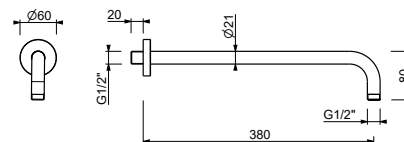

OPCIONAL: Parte empotrable para cartón-yeso

W046 91 00 W046

8124

Brazo ducha

- longitud 40 cm
- embellecedor redondo
- para instalación a pared
- entrada de 1/2"

Cromo	86 02 8124
Negro Opaco	86 13 8124
Polished Nickel PVD	86 95 8124
Matt Gun Metal PVD	86 P5 8124
Matt British Gold PVD	86 P6 8124
Matt Copper PVD	86 P9 8124
Deep Black PVD	86 S1 8124
Mokka PVD	86 S5 8124
Brushed Steel Look PVD	86 92 8124
Pure Brass PVD	86 Q7 8124
Raw Metal PVD	86 Q8 8124

OPCIONAL: Parte empotrable para cartón-yeso

W046 91 00 W046

8028

Brazo ducha

- longitud 45 cm
- embellecedor redondo
- para instalación a pared
- entrada de 1/2"

Cromo	86 02 8028
Negro Opaco	86 13 8028
Polished Nickel PVD	86 95 8028
Matt Gun Metal PVD	86 P5 8028
Matt British Gold PVD	86 P6 8028
Matt Copper PVD	86 P9 8028
Deep Black PVD	86 S1 8028
Mokka PVD	86 S5 8028
Brushed Steel Look PVD	86 92 8028
Pure Brass PVD	86 Q7 8028
Raw Metal PVD	86 Q8 8028