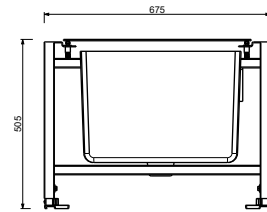

W286

Estructura para bañera repisa

- placa de montaje
- sin placa embellecedora

Nota: A completar con revestimientos que permitan el acceso para inspección