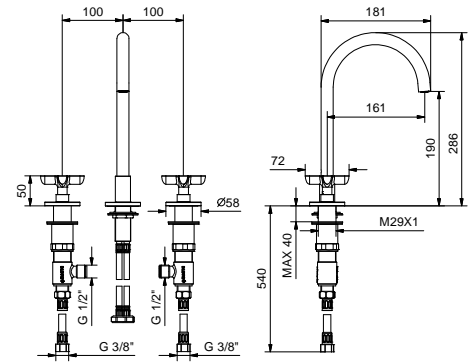

CARTUCHO TRADICIONAL

Batería de cocina 3 elementos
_longitud caño 21,5 cm

R551
SIN DESAGÜE

R007Wlead \emptyset free**Batería lavabo 3 elementos**

- distancia a chorro 16 cm
- manetas
- limitador de caudal 5 l/m a 3 bar
- cartucho cerámico 90°
- flexos de alimentación
- SIN DESAGÜE