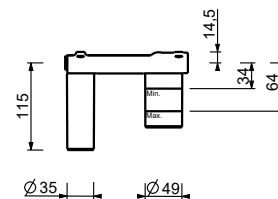

M111A

Parte empotrable

44 00 M111A