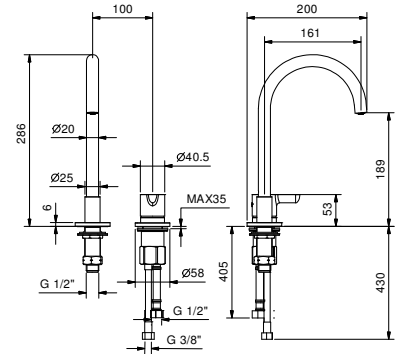

R504W

lead ϕ free

Monomando lavabo 2 elementos

- distancia a chorro 16 cm
- maneta
- limitador de caudal 5 l/m a 3 bar
- flexos de alimentación
- SIN DESAGÜE

Cromo	53 02 R504W
Negro Opaco	53 13 R504W
Polished Nickel PVD	53 95 R504W
Matt Gun Metal PVD	53 P5 R504W
Matt British Gold PVD	53 P6 R504W
Matt Copper PVD	53 P9 R504W
Deep Black PVD	53 S1 R504W
Mokka PVD	53 S5 R504W
Brushed Steel Look PVD	53 92 R504W
Pure Brass PVD	53 Q7 R504W
Raw Metal PVD	53 Q8 R504W