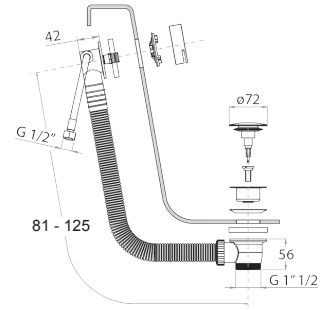

W286

Estructura para bañera repisa

- placa de montaje
- sin placa embellecedora

Nota: A completar con revestimientos que permitan el acceso para inspección

91 00 W286

Q180

Pareja placas H/C

- para R007W - R007 - R010B - R013B - R056WF - R056F - R008W - R008 - R911B - R062WF - R062F - R015 - R019B - R017B - R065 - R067 - R051