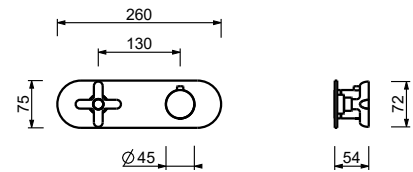

D372A

Parte empotrable

19 00 D372A

Monomando termostático ducha empotrado 3/4"

- manetas
- desviador giratorio con cierre **3 salidas**
- solo para montaje horizontal
- entradas de 3/4"

R773B

Parte externa

Cromo	53 02 R773B
Negro Opaco	53 13 R773B
Polished Nickel PVD	53 95 R773B
Matt Gun Metal PVD	53 P5 R773B
Matt British Gold PVD	53 P6 R773B
Matt Copper PVD	53 P9 R773B
Deep Black PVD	53 S1 R773B
Mokka PVD	53 S5 R773B
Brushed Steel Look PVD	53 92 R773B
Pure Brass PVD	53 Q7 R773B
Raw Metal PVD	53 Q8 R773B