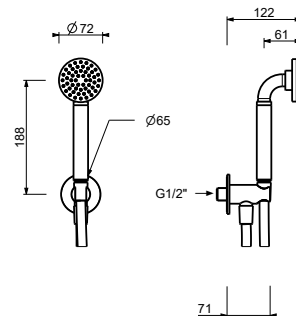

R043

Conjunto de ducha

- embellecedor redondo Ø 65 mm grosor 4
- teleducha ICONA
- toma de agua y soporte teleducha
- flexo PVC 150 cm
- entrada de 1/2"

Cromo	53 02 R043
Negro Opaco	53 13 R043
Polished Nickel PVD	53 95 R043
Matt Gun Metal PVD	53 P5 R043
Matt British Gold PVD	53 P6 R043
Matt Copper PVD	53 P9 R043
Deep Black PVD	53 S1 R043
Mokka PVD	53 S5 R043
Brushed Steel Look PVD	53 92 R043
Pure Brass PVD	53 Q7 R043
Raw Metal PVD	53 Q8 R043