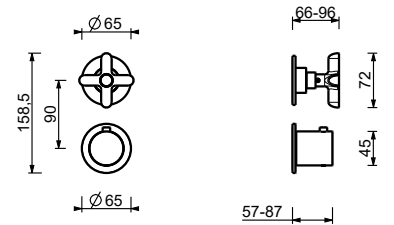

Monomando termostático ducha empotrado 1/2"

- manetas
- con embellecedores
- desviador giratorio **2 salidas**
- entradas de 1/2"
- aislamiento acústico
- solo para montaje vertical

R423B

Parte externa

Cromo	53 02 R423B
Negro Opaco	53 13 R423B
Polished Nickel PVD	53 95 R423B
Matt Gun Metal PVD	53 P5 R423B
Matt British Gold PVD	53 P6 R423B
Matt Copper PVD	53 P9 R423B
Deep Black PVD	53 S1 R423B
Mokka PVD	53 S5 R423B
Brushed Steel Look PVD	53 92 R423B
Pure Brass PVD	53 Q7 R423B
Raw Metal PVD	53 Q8 R423B