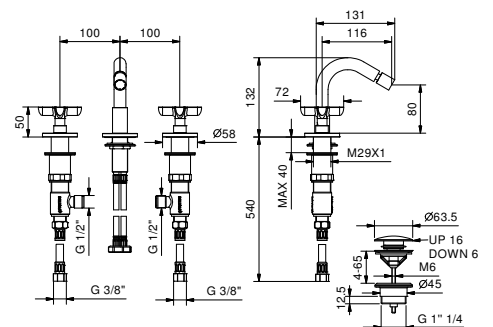

Cromo	53 02 R008
Negro Opaco	53 13 R008
Polished Nickel PVD	53 95 R008
Matt Gun Metal PVD	53 P5 R008
Matt British Gold PVD	53 P6 R008
Matt Copper PVD	53 P9 R008
Deep Black PVD	53 S1 R008
Mokka PVD	53 S5 R008
Brushed Steel Look PVD	53 92 R008
Pure Brass PVD	53 Q7 R008
Raw Metal PVD	53 Q8 R008