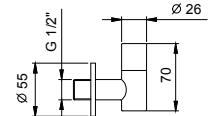

8364

Pareja de llaves de escuadra con filtro

- con cierre
- filtro inspeccionable
- entrada de 1/2"

N.B. listado completo de los acabados en la sección accesorios diversos al final de la tarifa