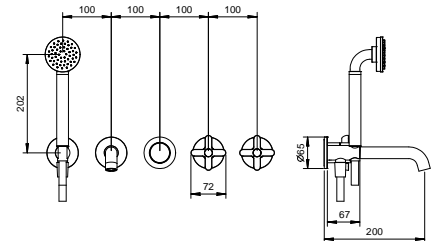

R019B

Parte externa

Cromo	53 02 R019B
Negro Opaco	53 13 R019B
Polished Nickel PVD	53 95 R019B
Matt Gun Metal PVD	53 P5 R019B
Matt British Gold PVD	53 P6 R019B
Matt Copper PVD	53 P9 R019B
Deep Black PVD	53 S1 R019B
Mokka PVD	53 S5 R019B
Brushed Steel Look PVD	53 92 R019B
Pure Brass PVD	53 Q7 R019B
Raw Metal PVD	53 Q8 R019B