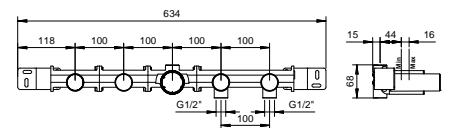

R019A

Parte empotrable

44 00 R019A