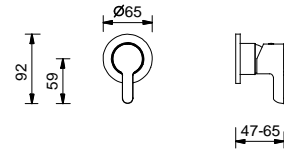

Monomando ducha empotrado

- maneta
- **1 salida** de 1/2"
- entradas de 1/2"
- aislamiento acústico

R063B

Parte externa

Cromo	53 02 R063B
Negro Opaco	53 13 R063B
Polished Nickel PVD	53 95 R063B
Matt Gun Metal PVD	53 P5 R063B
Matt British Gold PVD	53 P6 R063B
Matt Copper PVD	53 P9 R063B
Deep Black PVD	53 S1 R063B
Mokka PVD	53 S5 R063B
Brushed Steel Look PVD	53 92 R063B
Pure Brass PVD	53 Q7 R063B
Raw Metal PVD	53 Q8 R063B