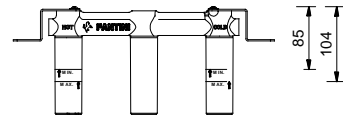

R010A

Parte empotrable

44 00 R010A