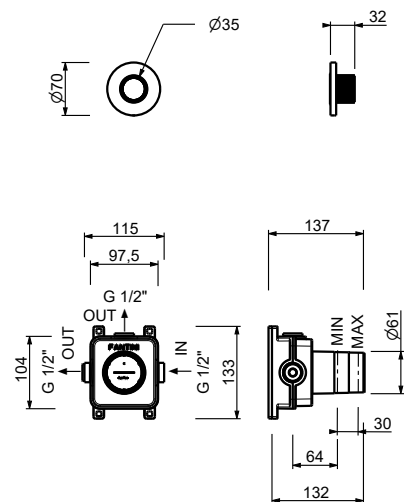

H590A

Parte empotrable

44 00 H590A