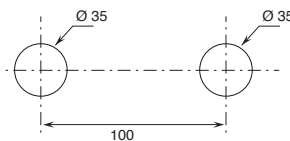

Información técnica

ICONA CLASSIC se suministra de serie CON MANETA.

Los monomandos lavabo se suministran con **limitadores de 5 l/min.**

AGUJEROS PARA INSTALACIÓN EN ENCIMERAS:

- Monomando de lavabo y bidé.
- Monomando de lavabo y bidé.

- Monomando de lavabo 2 elementos.
  art. R504W

- Batería lavabo 3 elementos.
  art. R007