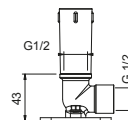

OPCIONAL: Parte empotrable para cartón-yeso

W046 91 00 W046