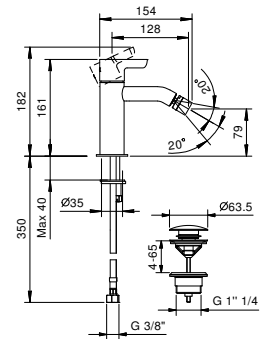

R408F

Monomando bidé

- distancia a chorro 12,5 cm
- maneta
- limitador de caudal 5 l/m a 3 bar
- aireador orientable
- flexos de alimentación
- CON DESAGÜE a presión

Cromo	53 02 R408F
Negro Opaco	53 13 R408F
Polished Nickel PVD	53 95 R408F
Matt Gun Metal PVD	53 P5 R408F
Matt British Gold PVD	53 P6 R408F
Matt Copper PVD	53 P9 R408F
Deep Black PVD	53 S1 R408F
Mokka PVD	53 S5 R408F
Brushed Steel Look PVD	53 92 R408F
Pure Brass PVD	53 Q7 R408F
Raw Metal PVD	53 Q8 R408F