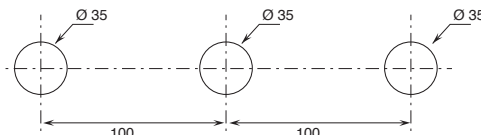

Información técnica

ICONA CLASSIC se suministra de serie CON MANETA.

Los monomandos lavabo se suministran con **limitadores de 5 l/min.**

AGUJEROS PARA INSTALACIÓN EN ENCIMERAS:

- Monomando de lavabo y bidé.
- Monomando de lavabo y bidé.

- Monomando de lavabo 2 elementos.
  art. R504W

- Batería lavabo 3 elementos.
  art. R007

Mezcladores - pulsadores ON/OFF

Los mezcladores termostáticos de ducha 3/4" con pulsadores ON/OFF y regulación del caudal están disponibles con placa "única", donde el termostático y los pulsadores están integrados (H772B+H572A), o bien con mezclador termostático y llaves de corte (con rosetas) que se pueden pedir por separado (H700B+H500A o H790B/H791B/H792B+H590A).

EJEMPLO:

art. H772B+H772A o art. H700B+H500A / H790B+H590A / H791B+H590A

a) control para regular la temperatura.

b) mando para: - función ON/OFF mediante presión del pulsador
- función de regulación del caudal mediante rotación del aro

El monomando termostático ducha empotrado 3/4" está disponible:

- art. R772B+D372A - 2 salidas
- art. R773B+D373A - 3 salidas

EJEMPLO:

art. R773B+D373A

a) esviador giratorio con cierre - Desde la posición central, girando a la derecha se activa la 1° salida, al centro del cierre, girando a la izquierda se activa la 2° salida y luego la 3° salida en secuencia.

b) control para regular la temperatura.

Material básico: LATÓN

Acabados:

- 02 Cromo
- 13 Negro opaco (RAL 9005)
- 95 Polished Nickel PVD
- P5 Matt Gun Metal PVD
- P6 Matt British Gold PVD
- P9 Matt Copper PVD
- S1 Deep Black PVD
- S5 Mokka PVD
- 92 Brushed Steel Look PVD
- Q7 Pure Brass PVD
- Q8 Raw Metal PVD

* Para eventuales recambios, accesorios, artículos varios y prolongaciones, consultar las secciones específicas