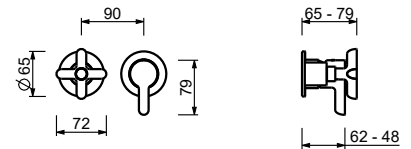

Monomando ducha empotrado

- manetas
- desviador giratorio **3 salidas**
- entradas de 1/2"
- aislamiento acústico
- solo para montaje horizontal

R487B

Parte externa

Cromo	53 02 R487B
Negro Opaco	53 13 R487B
Polished Nickel PVD	53 95 R487B
Matt Gun Metal PVD	53 P5 R487B
Matt British Gold PVD	53 P6 R487B
Matt Copper PVD	53 P9 R487B
Deep Black PVD	53 S1 R487B
Mokka PVD	53 S5 R487B
Brushed Steel Look PVD	53 92 R487B
Pure Brass PVD	53 Q7 R487B
Raw Metal PVD	53 Q8 R487B