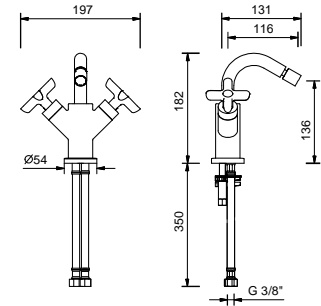

R062WF

Monobloc bidé

- distancia a chorro 11,6 cm
- manetas
- limitador de caudal 5 l/m a 3 bar
- cartucho cerámico 90°
- aireador orientable
- flexos de alimentación
- SIN DESAGÜE

Cromo	53 02 R062WF
Negro Opaco	53 13 R062WF
Polished Nickel PVD	53 95 R062WF
Matt Gun Metal PVD	53 P5 R062WF
Matt British Gold PVD	53 P6 R062WF
Matt Copper PVD	53 P9 R062WF
Deep Black PVD	53 S1 R062WF
Mokka PVD	53 S5 R062WF
Brushed Steel Look PVD	53 92 R062WF

R062F

Monobloc bidé

- distancia a chorro 11,6 cm
- manetas
- limitador de caudal 5 l/m a 3 bar
- cartucho cerámico 90°
- aireador orientable
- flexos de alimentación
- CON DESAGÜE a presión