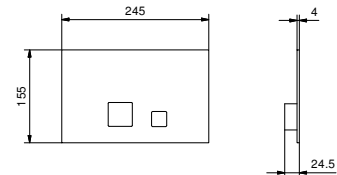

Placa y pulsador descarga inodoro GEBERIT

- material básico: acero
- pulsadores enrasados
- con pulsadores cuadrados
- sin fijaciones visibles

N.B. listado completo de los acabados en la sección accesorios diversos al final de la tarifa

N.B. compatible SOLO CON Geberit Sigma 8/Sigma 12