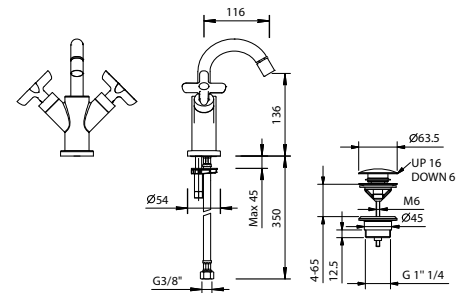

Cromo	53 02 R062F
Negro Opaco	53 13 R062F
Polished Nickel PVD	53 95 R062F
Matt Gun Metal PVD	53 P5 R062F
Matt British Gold PVD	53 P6 R062F
Matt Copper PVD	53 P9 R062F
Deep Black PVD	53 S1 R062F
Mokka PVD	53 S5 R062F
Brushed Steel Look PVD	53 92 R062F