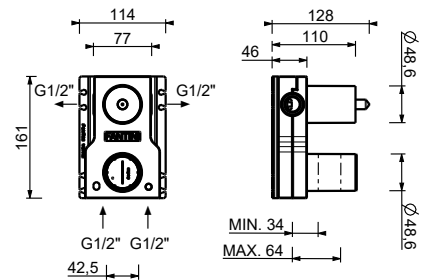

M523A

Parte empotrable

44 00 M523A

Monomando termostático ducha empotrado 1/2"

- manetas
- con embellecedores
- desviador giratorio **2 salidas**
- entradas de 1/2"
- aislamiento acústico
- solo para montaje horizontal