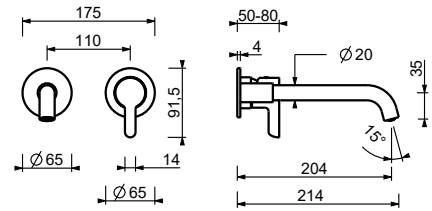

lead ρ free

Monomando lavabo a pared

- distancia a chorro 21 cm
- maneta
- limitador de caudal 5 l/m a 3 bar
- entradas de 1/2"
- SIN DESAGÜE

R413B

Parte externa

Cromo	53 02 R413B
Negro Opaco	53 13 R413B
Polished Nickel PVD	53 95 R413B
Matt Gun Metal PVD	53 P5 R413B
Matt British Gold PVD	53 P6 R413B
Matt Copper PVD	53 P9 R413B
Deep Black PVD	53 S1 R413B
Mokka PVD	53 S5 R413B
Brushed Steel Look PVD	53 92 R413B
Pure Brass PVD	53 Q7 R413B
Raw Metal PVD	53 Q8 R413B