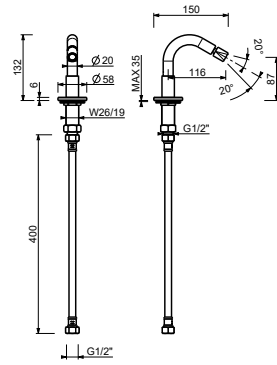

Z343

Caño bidé

- distancia a chorro 11,6 cm
- limitador de caudal 5 l/m a 3 bar
- entrada de 1/2"

Cromo	53 02 Z343
Negro Opaco	53 13 Z343
Polished Nickel PVD	53 95 Z343
Matt Gun Metal PVD	53 P5 Z343
Matt British Gold PVD	53 P6 Z343
Matt Copper PVD	53 P9 Z343
Deep Black PVD	53 S1 Z343
Mokka PVD	53 S5 Z343
Brushed Steel Look PVD	53 92 Z343
Pure Brass PVD	53 Q7 Z343
Raw Metal PVD	53 Q8 Z343