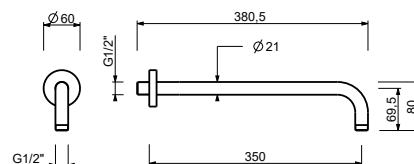

OPCIONAL: Parte empotrable para cartón-yeso

W046

91 00 W046

8137

Brazo ducha

- longitud 35 cm
- embellecedor redondo
- para instalación a pared
- entrada de 1/2"

Cromo	86 02 8137
Negro Opaco	86 13 8137
Polished Nickel PVD	86 95 8137
Matt Gun Metal PVD	86 P5 8137
Matt British Gold PVD	86 P6 8137
Matt Copper PVD	86 P9 8137
Deep Black PVD	86 S1 8137
Mokka PVD	86 S5 8137
Brushed Steel Look PVD	86 92 8137
Pure Brass PVD	86 Q7 8137
Raw Metal PVD	86 Q8 8137