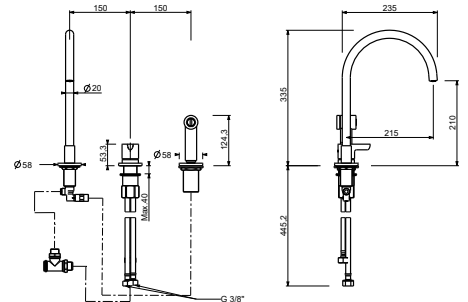

Bateria cocina 3 elementos

- distancia a chorro 21,5 cm
- maneta
- caño giratorio
- teleducha extraible monojet con apertura/cierre incorporada
- 3 agujeros
- limitador de caudal 8 l/m a 3 bar
- flexos de alimentación
- SIN DESAGÜE

Cromo	53 02 R551
Negro Opaco	53 13 R551
Polished Nickel PVD	53 95 R551
Matt Gun Metal PVD	53 P5 R551
Matt British Gold PVD	53 P6 R551
Matt Copper PVD	53 P9 R551
Deep Black PVD	53 S1 R551
Mokka PVD	53 S5 R551
Brushed Steel Look PVD	53 92 R551
Pure Brass PVD	53 Q7 R551
Raw Metal PVD	53 Q8 R551