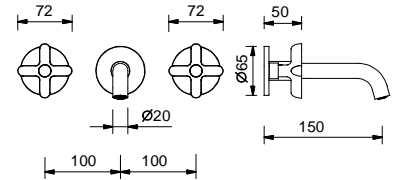

lead  free

Batería lavabo a pared

- distancia a chorro 15 cm
- manetas
- limitador de caudal 5 l/m a 3 bar
- cartucho cerámico 90°
- entradas de 1/2"
- SIN DESAGÜE

R010B

Parte externa

Cromo	53 02 R010B
Negro Opaco	53 13 R010B
Polished Nickel PVD	53 95 R010B
Matt Gun Metal PVD	53 P5 R010B
Matt British Gold PVD	53 P6 R010B
Matt Copper PVD	53 P9 R010B
Deep Black PVD	53 S1 R010B
Mokka PVD	53 S5 R010B
Brushed Steel Look PVD	53 92 R010B
Pure Brass PVD	53 Q7 R010B
Raw Metal PVD	53 Q8 R010B