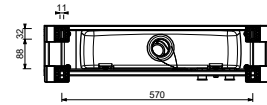

W286

Estructura para bañera repisa

- placa de montaje
- sin placa embellecedora

Nota: A completar con revestimientos que permitan el acceso para inspección