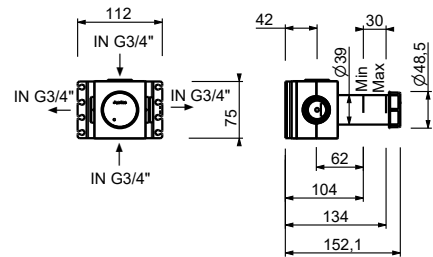

D491A

Parte empotrable

19 00 D491A

W269

Opcional - Sistema Easy Fix

placa y conexiones

• para instalación facilitada horizontal o vertical termostáticos

- para instalación art. H500A / H590A - **1 salida**
- para instalación art. H500A / H590A - **2 salidas**