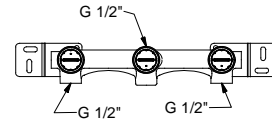

lead  free

Batería lavabo a pared

- distancia a chorro 15 cm
- manetas
- limitador de caudal 5 l/m a 3 bar
- cartucho cerámico 90°
- entradas de 1/2"
- SIN DESAGÜE

R010B

Parte externa

Cromo	53 02 R010B
Negro Opaco	53 13 R010B
Polished Nickel PVD	53 95 R010B
Matt Gun Metal PVD	53 P5 R010B
Matt British Gold PVD	53 P6 R010B
Matt Copper PVD	53 P9 R010B
Deep Black PVD	53 S1 R010B
Mokka PVD	53 S5 R010B
Brushed Steel Look PVD	53 92 R010B
Pure Brass PVD	53 Q7 R010B
Raw Metal PVD	53 Q8 R010B