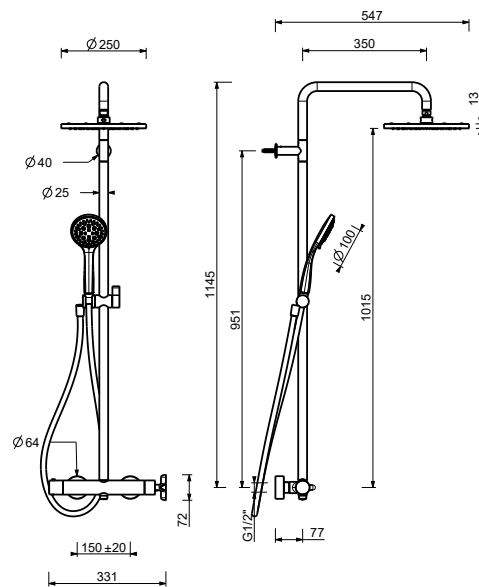

R429

Barra de ducha con mezclador externo

- manetas
- desviador giratorio con cierre **2 salidas**
- flexo PVC 150 cm
- teleducha
- rociador Ø 25 cm
- entradas de 1/2"
- soporte articulado

N.B. Teleducha FIT y rociador Ø 20 cm en acabado P9 y S1

Cromo	53 02 R429
Negro Opaco	53 13 R429
Polished Nickel PVD	53 95 R429
Matt Gun Metal PVD	53 P5 R429
Matt British Gold PVD	53 P6 R429
Matt Copper PVD	53 P9 R429
Deep Black PVD	53 S1 R429
Mokka PVD	53 S5 R429
Brushed Steel Look PVD	53 92 R429