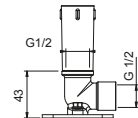

OPCIONAL: Parte empotrable para cartón-yeso

W046 91 00 W046