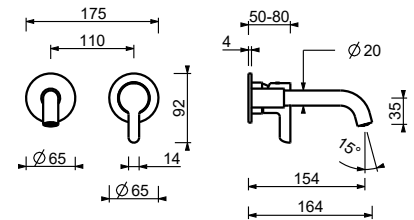

R411B

Parte externa

Cromo	53 02 R411B
Negro Opaco	53 13 R411B
Polished Nickel PVD	53 95 R411B
Matt Gun Metal PVD	53 P5 R411B
Matt British Gold PVD	53 P6 R411B
Matt Copper PVD	53 P9 R411B
Deep Black PVD	53 S1 R411B
Mokka PVD	53 S5 R411B
Brushed Steel Look PVD	53 92 R411B
Pure Brass PVD	53 Q7 R411B
Raw Metal PVD	53 Q8 R411B