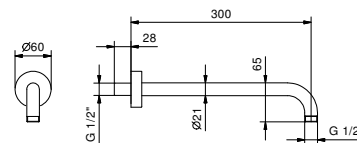

8027

Brazo ducha

- longitud 30 cm
- embellecedor redondo
- para instalación a pared
- entrada de 1/2"

Cromo	86 02 8027
Negro Opaco	86 13 8027
Polished Nickel PVD	86 95 8027
Matt Gun Metal PVD	86 P5 8027
Matt British Gold PVD	86 P6 8027
Matt Copper PVD	86 P9 8027
Deep Black PVD	86 S1 8027
Mokka PVD	86 S5 8027
Brushed Steel Look PVD	86 92 8027
Pure Brass PVD	86 Q7 8027
Raw Metal PVD	86 Q8 8027