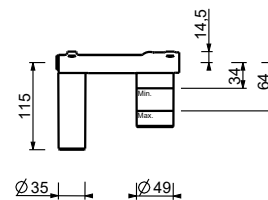

lead ρ free

Monomando lavabo a pared

- distancia a chorro 21 cm
- maneta
- limitador de caudal 5 l/m a 3 bar
- entradas de 1/2"
- SIN DESAGÜE

R413B

Parte externa

Cromo	53 02 R413B
Negro Opaco	53 13 R413B
Polished Nickel PVD	53 95 R413B
Matt Gun Metal PVD	53 P5 R413B
Matt British Gold PVD	53 P6 R413B
Matt Copper PVD	53 P9 R413B
Deep Black PVD	53 S1 R413B
Mokka PVD	53 S5 R413B
Brushed Steel Look PVD	53 92 R413B
Pure Brass PVD	53 Q7 R413B
Raw Metal PVD	53 Q8 R413B