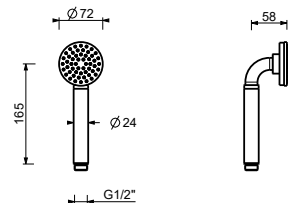

8938

Teleducha

- ICONA
- limitador de caudal 9 l/min
- sistema anticalcáreo
- válvula anti-retorno

Cromo	90 02 8938
Negro Opaco	90 13 8938
Polished Nickel PVD	90 95 8938
Matt Gun Metal PVD	90 P5 8938
Matt British Gold PVD	90 P6 8938
Matt Copper PVD	90 P9 8938
Deep Black PVD	90 S1 8938
Mokka PVD	90 S5 8938
Brushed Steel Look PVD	90 92 8938
Pure Brass PVD	90 Q7 8938
Raw Metal PVD	90 Q8 8938