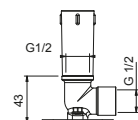

OPCIONAL: Parte empotrable para cartón-yeso

W046 91 00 W046