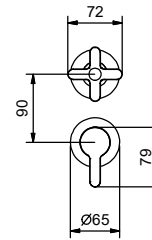

M063A

Parte empotrable

44 00 M063A

Monomando ducha empotrado

- manetas
- desviador giratorio **2 salidas**
- entradas de 1/2"
- aislamiento acústico
- solo para montaje vertical

R485B

Parte externa

Cromo	53 02 R485B
Negro Opaco	53 13 R485B
Polished Nickel PVD	53 95 R485B
Matt Gun Metal PVD	53 P5 R485B
Matt British Gold PVD	53 P6 R485B
Matt Copper PVD	53 P9 R485B
Deep Black PVD	53 S1 R485B
Mokka PVD	53 S5 R485B
Brushed Steel Look PVD	53 92 R485B
Pure Brass PVD	53 Q7 R485B
Raw Metal PVD	53 Q8 R485B