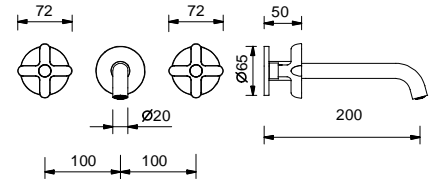

lead free

Batería lavabo a pared

- distancia a chorro 20 cm
- manetas
- limitador de caudal 5 l/m a 3 bar
- cartucho cerámico 90°
- entradas de 1/2"
- SIN DESAGÜE

R013B

Parte externa

Cromo	53 02 R013B
Negro Opaco	53 13 R013B
Polished Nickel PVD	53 95 R013B
Matt Gun Metal PVD	53 P5 R013B
Matt British Gold PVD	53 P6 R013B
Matt Copper PVD	53 P9 R013B
Deep Black PVD	53 S1 R013B
Mokka PVD	53 S5 R013B
Brushed Steel Look PVD	53 92 R013B
Pure Brass PVD	53 Q7 R013B
Raw Metal PVD	53 Q8 R013B