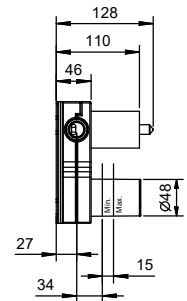

M585A

Parte empotrable

44 00 M585A