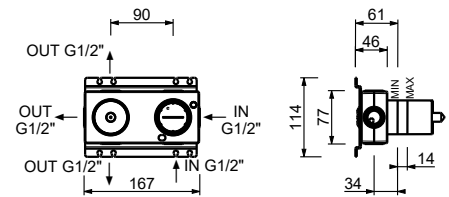

M687A

Parte empotrable

44 00 M687A