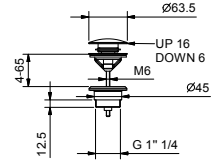

8434

Desagüe

- 1" 1/4
- tapón a presión
- para lavabo sin rebosadero
- para lavabo con rebosadero
- universal

N.B. listado completo de los acabados en la sección accesorios diversos al final de la tarifa

Cromo	91 02 8434
Negro Opaco	91 13 8434
Polished Nickel PVD	91 95 8434
Matt Gun Metal PVD	91 P5 8434
Matt British Gold PVD	91 P6 8434
Matt Copper PVD	91 P9 8434
Deep Black PVD	91 S1 8434
Mokka PVD	91 S5 8434
Brushed Steel Look PVD	91 92 8434
Pure Brass PVD	91 Q7 8434
Raw Metal PVD	91 Q8 8434