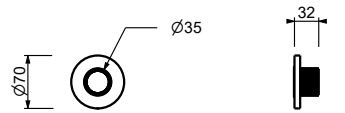

H792B

Parte externa

Cromo	87 02 H792B
Polished Nickel PVD	87 95 H792B
Matt Gun Metal PVD	87 P5 H792B
Matt British Gold PVD	87 P6 H792B
Matt Copper PVD	87 P9 H792B
Deep Black PVD	87 S1 H792B
Mokka PVD	87 S5 H792B
Brushed Steel Look PVD	87 92 H792B
Pure Brass PVD	87 Q7 H792B
Raw Metal PVD	87 Q8 H792B