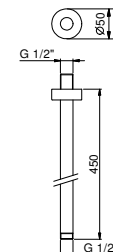

OPCIONAL: Parte empotrable para cartón-yeso

W046 91 00 W046

9237

Brazo ducha

- longitud 45 cm
- embellecedor redondo
- para instalación a techo
- entrada de 1/2"

Cromo	86 02 9237
Negro Opaco	86 13 9237
Polished Nickel PVD	86 95 9237
Matt Gun Metal PVD	86 P5 9237
Matt British Gold PVD	86 P6 9237
Matt Copper PVD	86 P9 9237
Deep Black PVD	86 S1 9237
Mokka PVD	86 S5 9237
Brushed Steel Look PVD	86 92 9237
Pure Brass PVD	86 Q7 9237
Raw Metal PVD	86 Q8 9237