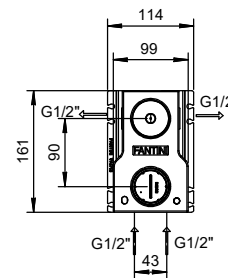

M585A

Parte empotrable

44 00 M585A