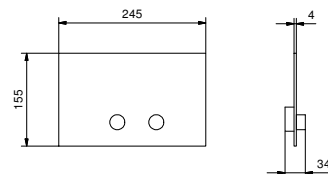

W216

Placa y pulsador descarga inodoro TECE

- material básico: acero
- pulsadores en relieve
- con pulsadores redondos
- profundidad mínima: consultar las instrucciones de montaje
- sin fijaciones visibles

N.B. listado completo de los acabados en la sección accesorios diversos al final de la tarifa

N.B. compatible SOLO CON Tecebox Octa II