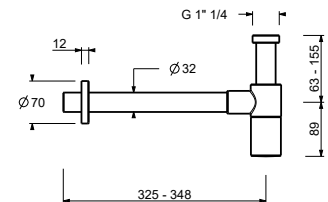

9234

Sifón de botella

- 1" 1/4
- para lavabo

N.B. listado completo de los acabados en la sección accesorios diversos al final de la tarifa

Cromo	91 02 9234
Negro Opaco	91 13 9234
Polished Nickel PVD	91 95 9234
Matt Gun Metal PVD	91 P5 9234
Matt British Gold PVD	91 P6 9234
Matt Copper PVD	91 P9 9234
Deep Black PVD	91 S1 9234
Mokka PVD	91 S5 9234
Brushed Steel Look PVD	91 92 9234
Pure Brass PVD	91 Q7 9234
Raw Metal PVD	91 Q8 9234