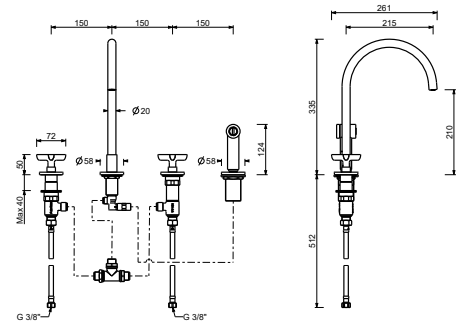

R051

lead^ofree

Batería cocina

- distancia a chorro 21,5 cm
- manetas
- caño giratorio
- teleducha extraible monojet con apertura/cierre incorporada
- 4 agujeros
- limitador de caudal 8 l/m a 3 bar
- cartucho cerámico 90°
- flexos de alimentación
- SIN DESAGÜE

Cromo	53 02 R051
Negro Opaco	53 13 R051
Polished Nickel PVD	53 95 R051
Matt Gun Metal PVD	53 P5 R051
Matt British Gold PVD	53 P6 R051
Matt Copper PVD	53 P9 R051
Deep Black PVD	53 S1 R051
Mokka PVD	53 S5 R051
Brushed Steel Look PVD	53 92 R051
Pure Brass PVD	53 Q7 R051
Raw Metal PVD	53 Q8 R051