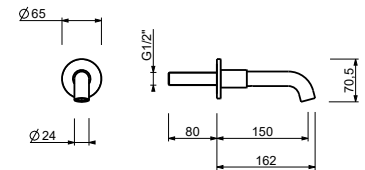

BAÑERA: caños

8455

Caño bañera a pared

- distancia a chorro 15 cm
- entrada de 1/2"

Cromo	53 02 8455
Negro Opaco	53 13 8455
Polished Nickel PVD	53 95 8455
Matt Gun Metal PVD	53 P5 8455
Matt British Gold PVD	53 P6 8455
Matt Copper PVD	53 P9 8455
Deep Black PVD	53 S1 8455
Mokka PVD	53 S5 8455
Brushed Steel Look PVD	53 92 8455
Pure Brass PVD	53 Q7 8455
Raw Metal PVD	53 Q8 8455