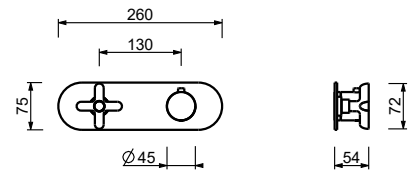

H572A

Parte empotrable

44 00 H572A

Monomando termostático ducha empotrado 3/4"

- manetas
- desviador giratorio con cierre **2 salidas**
- solo para montaje horizontal
- entradas de 3/4"

R772B

Parte externa

Cromo	53 02 R772B
Negro Opaco	53 13 R772B
Polished Nickel PVD	53 95 R772B
Matt Gun Metal PVD	53 P5 R772B
Matt British Gold PVD	53 P6 R772B
Matt Copper PVD	53 P9 R772B
Deep Black PVD	53 S1 R772B
Mokka PVD	53 S5 R772B
Brushed Steel Look PVD	53 92 R772B
Pure Brass PVD	53 Q7 R772B
Raw Metal PVD	53 Q8 R772B