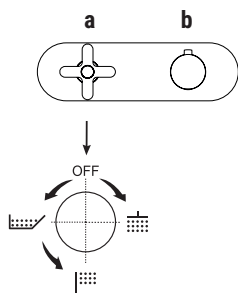

Material básico: LATÓN

Acabados:

- 02 Cromo
- 13 Negro opaco (RAL 9005)
- 95 Polished Nickel PVD
- P5 Matt Gun Metal PVD
- P6 Matt British Gold PVD
- P9 Matt Copper PVD
- S1 Deep Black PVD
- S5 Mokka PVD
- 92 Brushed Steel Look PVD
- Q7 Pure Brass PVD
- Q8 Raw Metal PVD

* Para eventuales recambios, accesorios, artículos varios y prolongaciones, consultar las secciones específicas