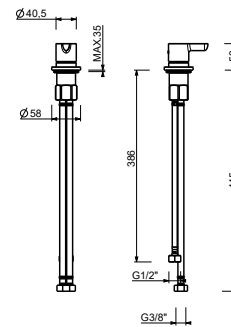

R595

Mezclador de repisa

- con maneta
- flexos de alimentación

Cromo	53 02 R595
Negro Opaco	53 13 R595
Polished Nickel PVD	53 95 R595
Matt Gun Metal PVD	53 P5 R595
Matt British Gold PVD	53 P6 R595
Matt Copper PVD	53 P9 R595
Deep Black PVD	53 S1 R595
Mokka PVD	53 S5 R595
Brushed Steel Look PVD	53 92 R595
Pure Brass PVD	53 Q7 R595
Raw Metal PVD	53 Q8 R595