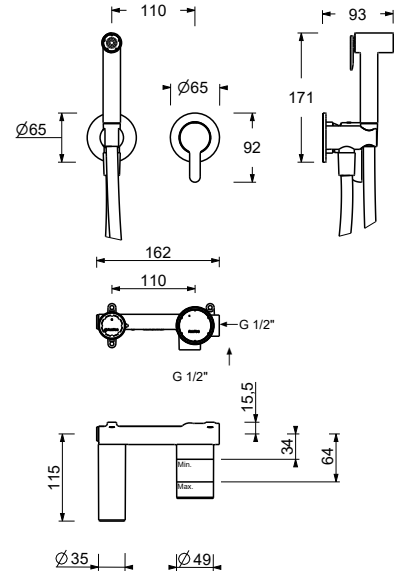

Hidro bidé

- para higiene personal
- Mezclador de ducha incluido
- toma de agua y soporte teleducha
- con embellecedores
- flexos en latón 120 cm
- entrada de 1/2"

N.B. listado completo de los acabados en la sección accesorios diversos al final de la tarifa

R457B

Parte externa

Cromo	53 02 R457B
Negro Opaco	53 13 R457B
Polished Nickel PVD	53 95 R457B
Matt Gun Metal PVD	53 P5 R457B
Matt British Gold PVD	53 P6 R457B
Matt Copper PVD	53 P9 R457B
Deep Black PVD	53 S1 R457B
Mokka PVD	53 S5 R457B
Brushed Steel Look PVD	53 92 R457B
Pure Brass PVD	53 Q7 R457B
Raw Metal PVD	53 Q8 R457B