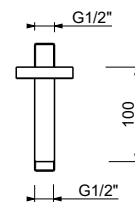

OPCIONAL: Parte empotrable para cartón-yeso

W046 91 00 W046

8121

Brazo ducha

- longitud 10 cm
- embellecedor redondo
- para instalación a techo
- entrada de 1/2"

Cromo	86 02 8121
Negro Opaco	86 13 8121
Polished Nickel PVD	86 95 8121
Matt Gun Metal PVD	86 P5 8121
Matt British Gold PVD	86 P6 8121
Matt Copper PVD	86 P9 8121
Deep Black PVD	86 S1 8121
Mokka PVD	86 S5 8121
Brushed Steel Look PVD	86 92 8121
Pure Brass PVD	86 Q7 8121
Raw Metal PVD	86 Q8 8121