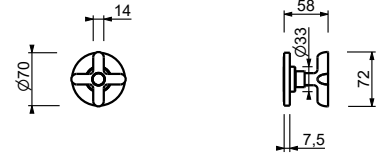

Llave de paso 3/4"

- maneta
- cartucho cerámico 90°
- entradas de 3/4"
- aislamiento acústico

N.B. Las placas de manijas se proporcionan en acabado. Solo en la versión 95 Polished Nickel PVD en color blanco

R790B

Parte externa

Cromo	53 02 R790B
Negro Opaco	53 13 R790B
Polished Nickel PVD	53 95 R790B
Matt Gun Metal PVD	53 P5 R790B
Matt British Gold PVD	53 P6 R790B
Matt Copper PVD	53 P9 R790B
Deep Black PVD	53 S1 R790B
Mokka PVD	53 S5 R790B
Brushed Steel Look PVD	53 92 R790B
Pure Brass PVD	53 Q7 R790B
Raw Metal PVD	53 Q8 R790B