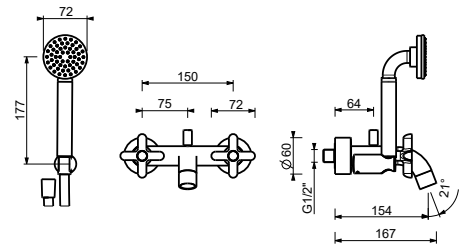

R015

Batería bañera externa

- distancia a chorro 15,4 cm
- manetas
- desviador automático **2 salidas**
- teleducha ICONA
- soporte teleducha
- flexo PVC 150 cm
- cartucho cerámico 90°