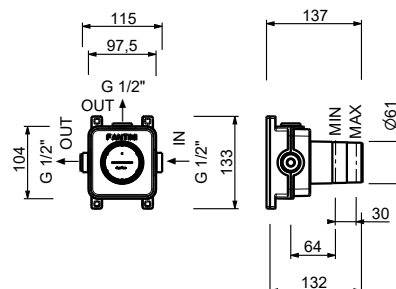

Llave de paso

- botón ON/OFF con regulación de caudal **serigrafía de la ducha de mano**
- aislamiento acústico
- Para instalación horizontal y vertical
- entradas de 1/2"

H791B

Parte externa

Cromo	87 02 H791B
Polished Nickel PVD	87 95 H791B
Matt Gun Metal PVD	87 P5 H791B
Matt British Gold PVD	87 P6 H791B
Matt Copper PVD	87 P9 H791B
Deep Black PVD	87 S1 H791B
Mokka PVD	87 S5 H791B
Brushed Steel Look PVD	87 92 H791B
Pure Brass PVD	87 Q7 H791B
Raw Metal PVD	87 Q8 H791B