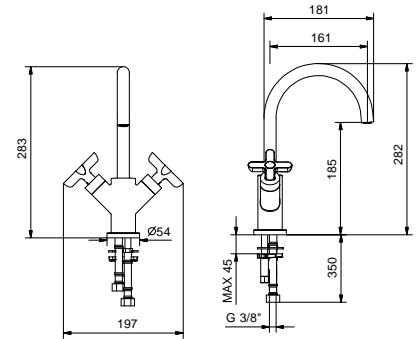

R056WF

lead ϕ free

Batería lavabo 3 elementos

- distancia a chorro 16 cm
- manetas
- limitador de caudal 5 l/m a 3 bar
- cartucho cerámico 90°
- flexos de alimentación
- SIN DESAGÜE

Cromo	53 02 R056WF
Negro Opaco	53 13 R056WF
Polished Nickel PVD	53 95 R056WF
Matt Gun Metal PVD	53 P5 R056WF
Matt British Gold PVD	53 P6 R056WF
Matt Copper PVD	53 P9 R056WF
Deep Black PVD	53 S1 R056WF
Mokka PVD	53 S5 R056WF
Brushed Steel Look PVD	53 92 R056WF