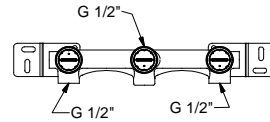

lead free

Batería lavabo a pared

- distancia a chorro 20 cm
- manetas
- limitador de caudal 5 l/m a 3 bar
- cartucho cerámico 90°
- entradas de 1/2"
- SIN DESAGÜE

R013B

Parte externa

Cromo	53 02 R013B
Negro Opaco	53 13 R013B
Polished Nickel PVD	53 95 R013B
Matt Gun Metal PVD	53 P5 R013B
Matt British Gold PVD	53 P6 R013B
Matt Copper PVD	53 P9 R013B
Deep Black PVD	53 S1 R013B
Mokka PVD	53 S5 R013B
Brushed Steel Look PVD	53 92 R013B
Pure Brass PVD	53 Q7 R013B
Raw Metal PVD	53 Q8 R013B