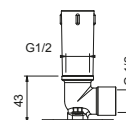

OPCIONAL: Parte empotrable para cartón-yeso

W046

91 00 W046