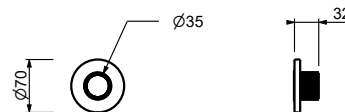

Llave de paso

- botón ON/OFF con regulación de caudal **serigrafía de la ducha de mano**
- aislamiento acústico
- Para instalación horizontal y vertical
- entradas de 1/2"

H791B

Parte externa

Cromo	87 02 H791B
Polished Nickel PVD	87 95 H791B
Matt Gun Metal PVD	87 P5 H791B
Matt British Gold PVD	87 P6 H791B
Matt Copper PVD	87 P9 H791B
Deep Black PVD	87 S1 H791B
Mokka PVD	87 S5 H791B
Brushed Steel Look PVD	87 92 H791B
Pure Brass PVD	87 Q7 H791B
Raw Metal PVD	87 Q8 H791B