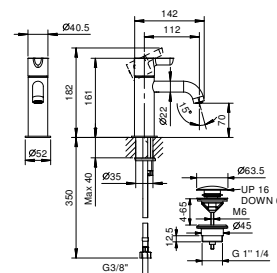

Monomando lavabo

- distancia a chorro 11 cm
- maneta
- limitador de caudal 5 l/m a 3 bar
- flexos de alimentación
- CON DESAGÜE a presión

Cromo	53 02 R404F
Negro Opaco	53 13 R404F
Polished Nickel PVD	53 95 R404F
Matt Gun Metal PVD	53 P5 R404F
Matt British Gold PVD	53 P6 R404F
Matt Copper PVD	53 P9 R404F
Deep Black PVD	53 S1 R404F
Mokka PVD	53 S5 R404F
Brushed Steel Look PVD	53 92 R404F
Pure Brass PVD	53 Q7 R404F
Raw Metal PVD	53 Q8 R404F