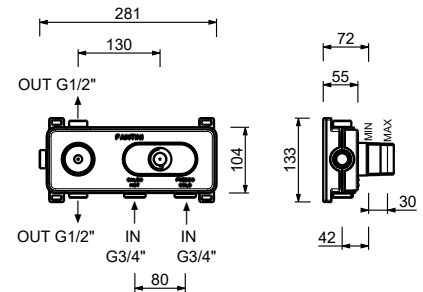

D372A

Parte empotrable

19 00 D372A