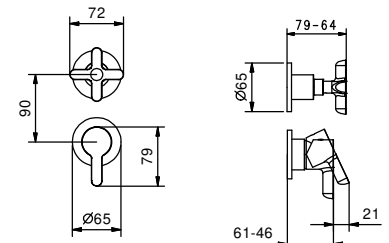

Monomando ducha empotrado

- manetas
- desviador giratorio **3 salidas**
- entradas de 1/2"
- aislamiento acústico
- solo para montaje vertical

R487B

Parte externa

Cromo	53 02 R487B
Negro Opaco	53 13 R487B
Polished Nickel PVD	53 95 R487B
Matt Gun Metal PVD	53 P5 R487B
Matt British Gold PVD	53 P6 R487B
Matt Copper PVD	53 P9 R487B
Deep Black PVD	53 S1 R487B
Mokka PVD	53 S5 R487B
Brushed Steel Look PVD	53 92 R487B
Pure Brass PVD	53 Q7 R487B
Raw Metal PVD	53 Q8 R487B