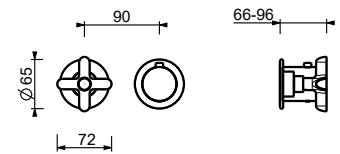

Monomando termostático ducha empotrado 1/2"

- manetas
- con embellecedores
- desviador giratorio **2 salidas**
- entradas de 1/2"
- aislamiento acústico
- solo para montaje horizontal

R423B

Parte externa

Cromo	53 02 R423B
Negro Opaco	53 13 R423B
Polished Nickel PVD	53 95 R423B
Matt Gun Metal PVD	53 P5 R423B
Matt British Gold PVD	53 P6 R423B
Matt Copper PVD	53 P9 R423B
Deep Black PVD	53 S1 R423B
Mokka PVD	53 S5 R423B
Brushed Steel Look PVD	53 92 R423B
Pure Brass PVD	53 Q7 R423B
Raw Metal PVD	53 Q8 R423B