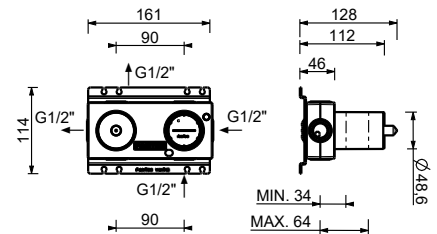

M623A

Parte empotrable

44 00 M623A