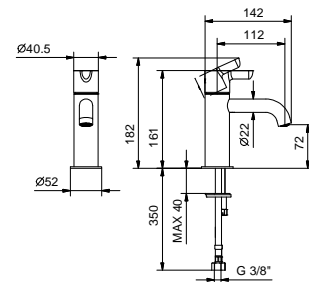

Monomando lavabo

- distancia a chorro 11 cm
- maneta
- limitador de caudal 5 l/m a 3 bar
- flexos de alimentación
- SIN DESAGÜE

Cromo	53 02 R404WF
Negro Opaco	53 13 R404WF
Polished Nickel PVD	53 95 R404WF
Matt Gun Metal PVD	53 P5 R404WF
Matt British Gold PVD	53 P6 R404WF
Matt Copper PVD	53 P9 R404WF
Deep Black PVD	53 S1 R404WF
Mokka PVD	53 S5 R404WF
Brushed Steel Look PVD	53 92 R404WF
Pure Brass PVD	53 Q7 R404WF
Raw Metal PVD	53 Q8 R404WF