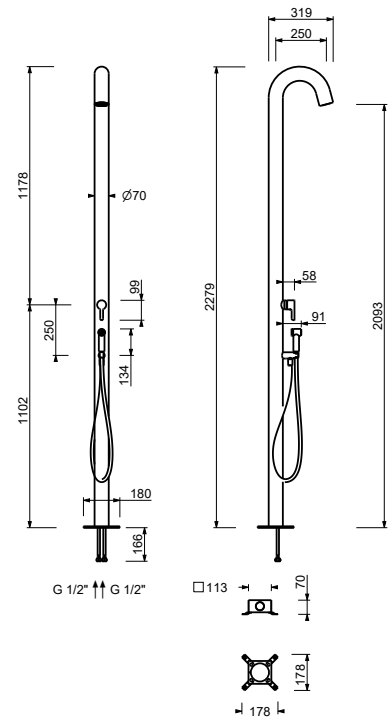

Columna ducha

- ICONA
- rociador ducha fijo anticalcáreo
- ducha de mano con botón de activación
- sistema anticalcáreo
- monomando ducha empotrado cartucho tradicional
- para uso en exteriores/interiores
- material básico: acero inoxidable AISI 316L, también apto para entornos exteriores

R461B

D060A

Parte externa

Black Velvet 53 14 R461B
Acero Cepillado 53 93 R461B

Parte empotrable

44 00 D060A