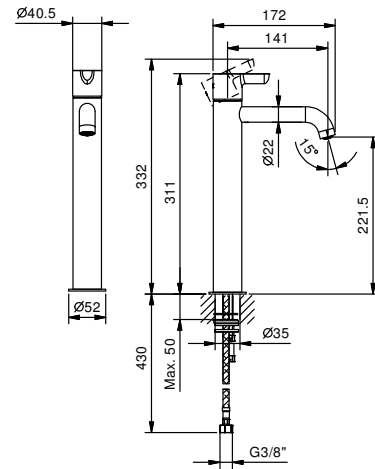

R406WF
lead ϕ free

Monomando lavabo alto

- distancia a chorro 14 cm
- maneta
- limitador de caudal 5 l/m a 3 bar
- flexos de alimentación
- SIN DESAGÜE

Cromo	53 02 R406WF
Negro Opaco	53 13 R406WF
Polished Nickel PVD	53 95 R406WF
Matt Gun Metal PVD	53 P5 R406WF
Matt British Gold PVD	53 P6 R406WF
Matt Copper PVD	53 P9 R406WF
Deep Black PVD	53 S1 R406WF
Mokka PVD	53 S5 R406WF
Brushed Steel Look PVD	53 92 R406WF
Pure Brass PVD	53 Q7 R406WF
Raw Metal PVD	53 Q8 R406WF