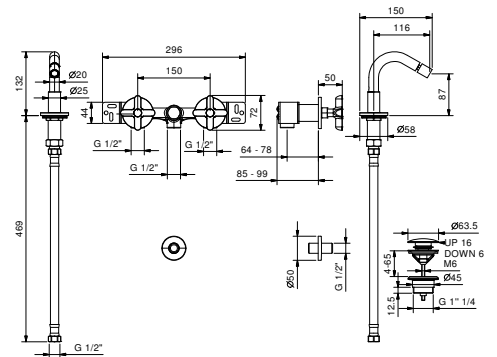

Monobloc bidé

- distancia a chorro 11,6 cm
- manetas a pared
- limitador de caudal 5 l/m a 3 bar
- cartucho cerámico 90°
- aireador orientable
- flexos de alimentación
- CON DESAGÜE a presión

R911B

Parte externa

Cromo	53 02 R911B
Negro Opaco	53 13 R911B
Polished Nickel PVD	53 95 R911B
Matt Gun Metal PVD	53 P5 R911B
Matt British Gold PVD	53 P6 R911B
Matt Copper PVD	53 P9 R911B
Deep Black PVD	53 S1 R911B
Mokka PVD	53 S5 R911B
Brushed Steel Look PVD	53 92 R911B
Pure Brass PVD	53 Q7 R911B
Raw Metal PVD	53 Q8 R911B

R011A

Parte empotrable

44 00 R011A