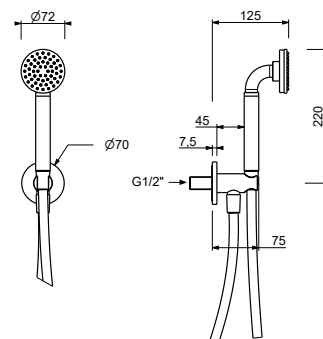

OPCIONAL: Parte empotrable para cartón-yeso

W046 91 00 W046

9237

Brazo ducha

- longitud 45 cm
- embellecedor redondo
- para instalación a techo
- entrada de 1/2"

Cromo	86 02 9237
Negro Opaco	86 13 9237
Polished Nickel PVD	86 95 9237
Matt Gun Metal PVD	86 P5 9237
Matt British Gold PVD	86 P6 9237
Matt Copper PVD	86 P9 9237
Deep Black PVD	86 S1 9237
Mokka PVD	86 S5 9237
Brushed Steel Look PVD	86 92 9237
Pure Brass PVD	86 Q7 9237
Raw Metal PVD	86 Q8 9237

OPCIONAL: Parte empotrable para cartón-yeso

W046 91 00 W046

R043

Conjunto de ducha

- embellecedor redondo Ø 65 mm grosor 4
- teleducha ICONA
- toma de agua y soporte teleducha
- flexo PVC 150 cm
- entrada de 1/2"

R044

Conjunto de ducha

- embellecedor redondo Ø 70 mm grosor 7,5
- teleducha ICONA
- toma de agua y soporte teleducha
- flexo PVC 150 cm
- entrada de 1/2"

Cromo	53 02 R044
Negro Opaco	53 13 R044
Polished Nickel PVD	53 95 R044
Matt Gun Metal PVD	53 P5 R044
Matt British Gold PVD	53 P6 R044
Matt Copper PVD	53 P9 R044
Deep Black PVD	53 S1 R044
Mokka PVD	53 S5 R044
Brushed Steel Look PVD	53 92 R044
Pure Brass PVD	53 Q7 R044
Raw Metal PVD	53 Q8 R044