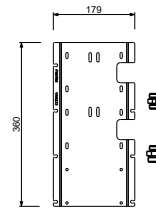

D491A

Parte empotrable

19 00 D491A

W269

Opcional - Sistema Easy Fix

placa y conexiones

• para instalación facilitada horizontal o vertical termostáticos

- para instalación art. H500A / H590A - **1 salida**
- para instalación art. H500A / H590A - **2 salidas**