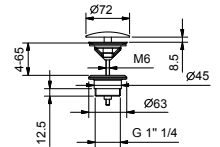

9234

Sifón de botella

- 1" 1/4
- para lavabo

N.B. listado completo de los acabados en la sección accesorios diversos al final de la tarifa

Cromo	91 02 9234
Negro Opaco	91 13 9234
Polished Nickel PVD	91 95 9234
Matt Gun Metal PVD	91 P5 9234
Matt British Gold PVD	91 P6 9234
Matt Copper PVD	91 P9 9234
Deep Black PVD	91 S1 9234
Mokka PVD	91 S5 9234
Brushed Steel Look PVD	91 92 9234
Pure Brass PVD	91 Q7 9234
Raw Metal PVD	91 Q8 9234