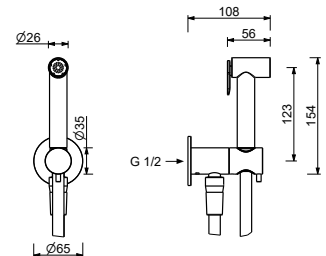

W291

Hidro WC

- para limpieza WC
- toma de agua y soporte teleducha
- llave de cierre
- embellecedor redondo
- flexos en latón 120 cm

N.B. listado completo de los acabados en la sección accesorios diversos al final de la tarifa

Cromo	91 02 W291
Negro Opaco	91 13 W291
Polished Nickel PVD	91 95 W291
Matt Gun Metal PVD	91 P5 W291
Matt British Gold PVD	91 P6 W291
Matt Copper PVD	91 P9 W291
Deep Black PVD	91 S1 W291
Mokka PVD	91 S5 W291
Brushed Steel Look PVD	91 92 W291
Pure Brass PVD	91 Q7 W291
Raw Metal PVD	91 Q8 W291