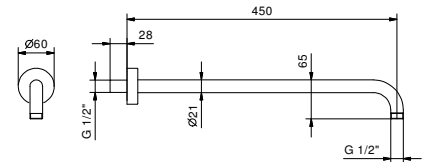

OPCIONAL: Parte empotrable para cartón-yeso

W046 91 00 W046

8028

Brazo ducha

- longitud 45 cm
- embellecedor redondo
- para instalación a pared
- entrada de 1/2"

Cromo	86 02 8028
Negro Opaco	86 13 8028
Polished Nickel PVD	86 95 8028
Matt Gun Metal PVD	86 P5 8028
Matt British Gold PVD	86 P6 8028
Matt Copper PVD	86 P9 8028
Deep Black PVD	86 S1 8028
Mokka PVD	86 S5 8028
Brushed Steel Look PVD	86 92 8028
Pure Brass PVD	86 Q7 8028
Raw Metal PVD	86 Q8 8028