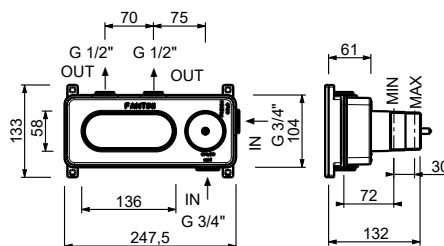

H572A

Parte da incasso

44 00 H572A