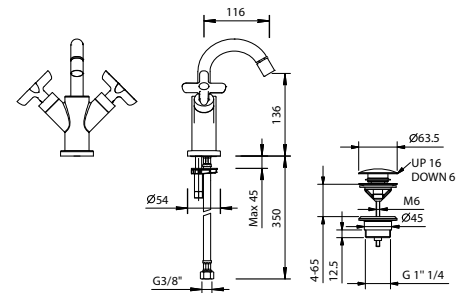

Cromo	53 02 R062F
Nero Opaco	53 13 R062F
Polished Nickel PVD	53 95 R062F
Matt Gun Metal PVD	53 P5 R062F
Matt British Gold PVD	53 P6 R062F
Matt Copper PVD	53 P9 R062F
Deep Black PVD	53 S1 R062F
Mokka PVD	53 S5 R062F
Brushed Steel Look PVD	53 92 R062F