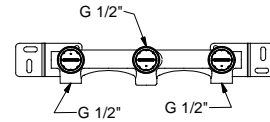

lead free

Gruppo lavabo da parete

- interasse bocca 15 cm
- maniglie
- limitatore di portata 5 l/min a 3 bar
- vitone ceramico 90°
- ingressi da 1/2"
- SENZA SCARICO

R010B

Parte esterna

Cromo	53 02 R010B
Nero Opaco	53 13 R010B
Polished Nickel PVD	53 95 R010B
Matt Gun Metal PVD	53 P5 R010B
Matt British Gold PVD	53 P6 R010B
Matt Copper PVD	53 P9 R010B
Deep Black PVD	53 S1 R010B
Mokka PVD	53 S5 R010B
Brushed Steel Look PVD	53 92 R010B
Pure Brass PVD	53 Q7 R010B
Raw Metal PVD	53 Q8 R010B