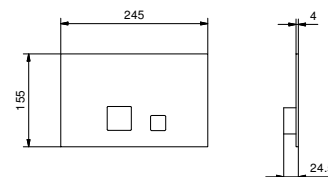

8364

Coppia di rubinetti filtro

- con chiusura
- filtro ispezionabile
- ingresso da 1/2"

N.B. elenco completo delle finiture nella sezione articoli vari in fondo al listino

Cromo	91 02 8364
Nero Opaco	91 13 8364
Polished Nickel PVD	91 95 8364
Matt Gun Metal PVD	91 P5 8364
Matt British Gold PVD	91 P6 8364
Matt Copper PVD	91 P9 8364
Deep Black PVD	91 S1 8364
Mokka PVD	91 S5 8364
Brushed Steel Look PVD	91 92 8364
Pure Brass PVD	91 Q7 8364
Raw Metal PVD	91 Q8 8364

8402

Placca di comando per cassette di scarico GEBERIT

- materiale di base: acciaio
- comandi a rilievo
- con pulsanti tondi
- senza fissaggi a vista

N.B. elenco completo delle finiture nella sezione articoli vari in fondo al listino

N.B. compatibile SOLO CON Geberit Sigma 8/Sigma 12

Acciaio lucido	91 38 8402
Nero Opaco	91 13 8402
Polished Nickel PVD	91 95 8402
Matt Gun Metal PVD	91 P5 8402
Matt British Gold PVD	91 P6 8402
Matt Copper PVD	91 P9 8402
Deep Black PVD	91 S1 8402
Mokka PVD	91 S5 8402
Brushed Steel Look PVD	91 92 8402
Pure Brass PVD	91 Q7 8402
Raw Metal PVD	91 Q8 8402

8403

Placca di comando per cassette di scarico GEBERIT

- materiale di base: acciaio
- comandi a filo
- con pulsanti quadri
- senza fissaggi a vista

N.B. elenco completo delle finiture nella sezione articoli vari in fondo al listino

N.B. compatibile SOLO CON Geberit Sigma 8/Sigma 12

Acciaio lucido	91 38 8403
Nero Opaco	91 13 8403
Polished Nickel PVD	91 95 8403
Matt Gun Metal PVD	91 P5 8403
Matt British Gold PVD	91 P6 8403
Matt Copper PVD	91 P9 8403
Deep Black PVD	91 S1 8403
Mokka PVD	91 S5 8403
Brushed Steel Look PVD	91 92 8403
Pure Brass PVD	91 Q7 8403
Raw Metal PVD	91 Q8 8403