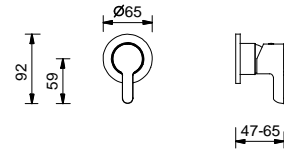

**M063A****Parte da incasso**

44 00 M063A

Miscelatore doccia incasso

- maniglie
- deviatore a rotazione a **2 uscite**
- ingressi da 1/2"
- isolamento acustico
- solo per montaggio verticale

R485B**Parte esterna**