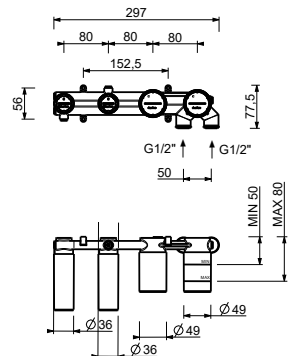

D220A

Parte da incasso

44 00 D220A