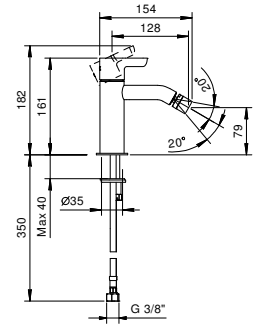

R408WF

Miscelatore bidet monoforo

- interasse bocca 12,5 cm
- maniglia
- limitatore di portata 5 l/min a 3 bar
- aeratore snodato
- flessibili di alimentazione
- SENZA SCARICO

Cromo	53 02 R408WF
Nero Opaco	53 13 R408WF
Polished Nickel PVD	53 95 R408WF
Matt Gun Metal PVD	53 P5 R408WF
Matt British Gold PVD	53 P6 R408WF
Matt Copper PVD	53 P9 R408WF
Deep Black PVD	53 S1 R408WF
Mokka PVD	53 S5 R408WF
Brushed Steel Look PVD	53 92 R408WF
Pure Brass PVD	53 Q7 R408WF
Raw Metal PVD	53 Q8 R408WF