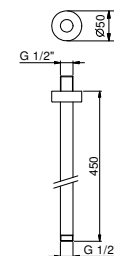

Braccio doccia

- lunghezza 45 cm
- rosone tondo
- per installazione a soffitto
- ingresso da 1/2"

Cromo	86 02 9237
Nero Opaco	86 13 9237
Polished Nickel PVD	86 95 9237
Matt Gun Metal PVD	86 P5 9237
Matt British Gold PVD	86 P6 9237
Matt Copper PVD	86 P9 9237
Deep Black PVD	86 S1 9237
Mokka PVD	86 S5 9237
Brushed Steel Look PVD	86 92 9237
Pure Brass PVD	86 Q7 9237
Raw Metal PVD	86 Q8 9237