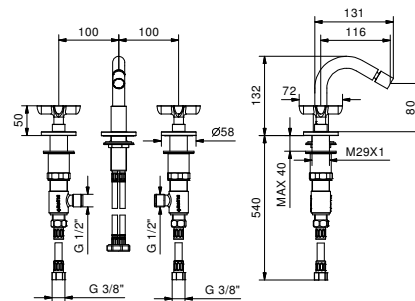

R008W

Gruppo bidet 3 fori

- interasse bocca 11 cm
- limitatore di portata 5 l/min a 3 bar
- maniglie
- vitone ceramico 90°
- aeratore snodato
- flessibili di alimentazione
- SENZA SCARICO

Cromo	53 02 R008W
Nero Opaco	53 13 R008W
Polished Nickel PVD	53 95 R008W
Matt Gun Metal PVD	53 P5 R008W
Matt British Gold PVD	53 P6 R008W
Matt Copper PVD	53 P9 R008W
Deep Black PVD	53 S1 R008W
Mokka PVD	53 S5 R008W
Brushed Steel Look PVD	53 92 R008W
Pure Brass PVD	53 Q7 R008W
Raw Metal PVD	53 Q8 R008W

R008

Gruppo bidet 3 fori

- interasse bocca 11 cm
- limitatore di portata 5 l/min a 3 bar
- maniglie
- vitone ceramico 90°
- aeratore snodato
- flessibili di alimentazione
- CON SCARICO a pressione