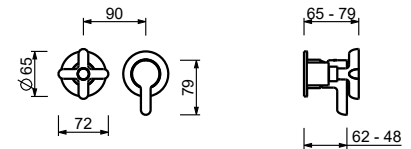

Miscelatore doccia incasso

- maniglie
- deviatore a rotazione a **2 uscite**
- ingressi da 1/2"
- isolamento acustico
- solo per montaggio orizzontale

R485B

Parte esterna

Cromo	53 02 R485B
Nero Opaco	53 13 R485B
Polished Nickel PVD	53 95 R485B
Matt Gun Metal PVD	53 P5 R485B
Matt British Gold PVD	53 P6 R485B
Matt Copper PVD	53 P9 R485B
Deep Black PVD	53 S1 R485B
Mokka PVD	53 S5 R485B
Brushed Steel Look PVD	53 92 R485B
Pure Brass PVD	53 Q7 R485B
Raw Metal PVD	53 Q8 R485B