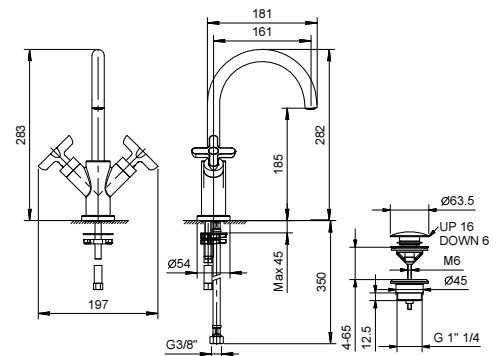

Gruppo lavabo monoforo

- interasse bocca 16 cm
- maniglie
- limitatore di portata 5 l/min a 3 bar
- vitone ceramico 90°
- flessibili di alimentazione
- CON SCARICO a pressione

Cromo	53 02 R056F
Nero Opaco	53 13 R056F
Polished Nickel PVD	53 95 R056F
Matt Gun Metal PVD	53 P5 R056F
Matt British Gold PVD	53 P6 R056F
Matt Copper PVD	53 P9 R056F
Deep Black PVD	53 S1 R056F
Mokka PVD	53 S5 R056F
Brushed Steel Look PVD	53 92 R056F