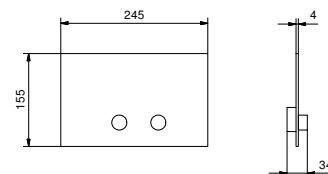

8364

Coppia di rubinetti filtro

- con chiusura
- filtro ispezionabile
- ingresso da 1/2"

N.B. elenco completo delle finiture nella sezione articoli vari in fondo al listino

Cromo	91 02 8364
Nero Opaco	91 13 8364
Polished Nickel PVD	91 95 8364
Matt Gun Metal PVD	91 P5 8364
Matt British Gold PVD	91 P6 8364
Matt Copper PVD	91 P9 8364
Deep Black PVD	91 S1 8364
Mokka PVD	91 S5 8364
Brushed Steel Look PVD	91 92 8364
Pure Brass PVD	91 Q7 8364
Raw Metal PVD	91 Q8 8364

8402

Placca di comando per cassette di scarico GEBERIT

- materiale di base: acciaio
- comandi a rilievo
- con pulsanti tondi
- senza fissaggi a vista

N.B. elenco completo delle finiture nella sezione articoli vari in fondo al listino

N.B. compatibile SOLO CON Geberit Sigma 8/Sigma 12

Acciaio lucido	91 38 8402
Nero Opaco	91 13 8402
Polished Nickel PVD	91 95 8402
Matt Gun Metal PVD	91 P5 8402
Matt British Gold PVD	91 P6 8402
Matt Copper PVD	91 P9 8402
Deep Black PVD	91 S1 8402
Mokka PVD	91 S5 8402
Brushed Steel Look PVD	91 92 8402
Pure Brass PVD	91 Q7 8402
Raw Metal PVD	91 Q8 8402

8403

Placca di comando per cassette di scarico GEBERIT

- materiale di base: acciaio
- comandi a filo
- con pulsanti quadri
- senza fissaggi a vista

N.B. elenco completo delle finiture nella sezione articoli vari in fondo al listino

N.B. compatibile SOLO CON Geberit Sigma 8/Sigma 12

Acciaio lucido	91 38 8403
Nero Opaco	91 13 8403
Polished Nickel PVD	91 95 8403
Matt Gun Metal PVD	91 P5 8403
Matt British Gold PVD	91 P6 8403
Matt Copper PVD	91 P9 8403
Deep Black PVD	91 S1 8403
Mokka PVD	91 S5 8403
Brushed Steel Look PVD	91 92 8403
Pure Brass PVD	91 Q7 8403
Raw Metal PVD	91 Q8 8403