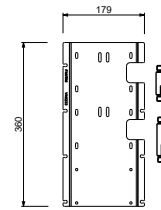

W275

OPTIONAL - Sistema Easy fix per RUBINETTO ARRESTO 3/4"

piastra e connessioni :

- per montaggio facilitato orizzontale o verticale termostatici
- per montaggio art. H500A / D491A - **1 uscita**
- per montaggio H500A / D491A (2 PZ) - **2 uscite**