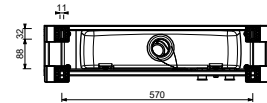

W286

Struttura per bordo vasca

- piastra di montaggio
- senza placca di copertura

N.B. Da completare con rivestimenti che consentano l'ispezione

91 00 W286

Q180

Coppia placchette simbolo H/C

- per art. R007W - R007 - R010B - R013B - R056WF - R056F - R008W
- R008 - R911B - R062WF - R062F - R015 - R019B - R017B - R065 - R067 - R051