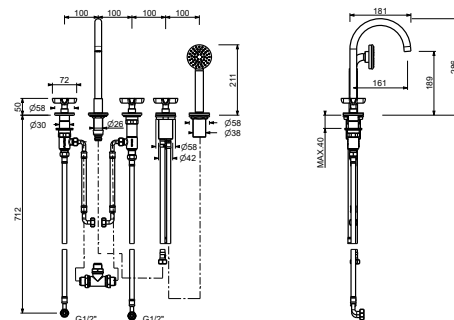

R065

Gruppo bordo vasca

- interasse bocca 16 cm
- maniglie
- 5 fori
- deviatore a rotazione a **2 uscite**
- doccetta ICONA
- flessibile 150 cm
- vitone ceramico 90°
- ingressi da 1/2"
- flessibili di alimentazione

Cromo	53 02 R065
Nero Opaco	53 13 R065
Polished Nickel PVD	53 95 R065
Matt Gun Metal PVD	53 P5 R065
Matt British Gold PVD	53 P6 R065
Matt Copper PVD	53 P9 R065
Deep Black PVD	53 S1 R065
Mokka PVD	53 S5 R065
Brushed Steel Look PVD	53 92 R065
Pure Brass PVD	53 Q7 R065
Raw Metal PVD	53 Q8 R065