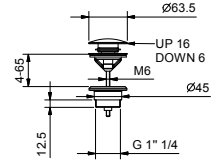

8434

Scarico

- 1" 1/4
- tappo a pressione
- per lavabi senza troppo pieno
- per lavabi con troppo pieno
- universale

N.B. elenco completo delle finiture nella sezione articoli vari in fondo al listino

Cromo	91 02 8434
Nero Opaco	91 13 8434
Polished Nickel PVD	91 95 8434
Matt Gun Metal PVD	91 P5 8434
Matt British Gold PVD	91 P6 8434
Matt Copper PVD	91 P9 8434
Deep Black PVD	91 S1 8434
Mokka PVD	91 S5 8434
Brushed Steel Look PVD	91 92 8434
Pure Brass PVD	91 Q7 8434
Raw Metal PVD	91 Q8 8434