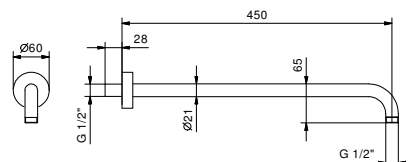

8028

Braccio doccia

- lunghezza 45 cm
- rosone tondo
- per installazione a parete
- ingresso da 1/2"

Cromo	86 02 8028
Nero Opaco	86 13 8028
Polished Nickel PVD	86 95 8028
Matt Gun Metal PVD	86 P5 8028
Matt British Gold PVD	86 P6 8028
Matt Copper PVD	86 P9 8028
Deep Black PVD	86 S1 8028
Mokka PVD	86 S5 8028
Brushed Steel Look PVD	86 92 8028
Pure Brass PVD	86 Q7 8028
Raw Metal PVD	86 Q8 8028

OPTIONAL: Parte da incasso per cartongesso

W046

91 00 W046

8121

Braccio doccia

- lunghezza 10 cm
- rosone tondo
- per installazione a soffitto
- ingresso da 1/2"

Cromo	86 02 8121
Nero Opaco	86 13 8121
Polished Nickel PVD	86 95 8121
Matt Gun Metal PVD	86 P5 8121
Matt British Gold PVD	86 P6 8121
Matt Copper PVD	86 P9 8121
Deep Black PVD	86 S1 8121
Mokka PVD	86 S5 8121
Brushed Steel Look PVD	86 92 8121
Pure Brass PVD	86 Q7 8121
Raw Metal PVD	86 Q8 8121

OPTIONAL: Parte da incasso per cartongesso

W046

91 00 W046