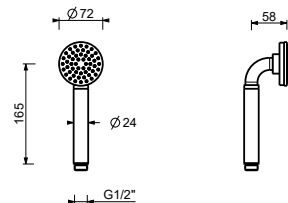

8938

Doccetta

- ICONA
- limitatore di portata 9 l/min
- sistema anticalcare
- valvola di non ritorno

Cromo	90 02 8938
Nero Opaco	90 13 8938
Polished Nickel PVD	90 95 8938
Matt Gun Metal PVD	90 P5 8938
Matt British Gold PVD	90 P6 8938
Matt Copper PVD	90 P9 8938
Deep Black PVD	90 S1 8938
Mokka PVD	90 S5 8938
Brushed Steel Look PVD	90 92 8938
Pure Brass PVD	90 Q7 8938
Raw Metal PVD	90 Q8 8938