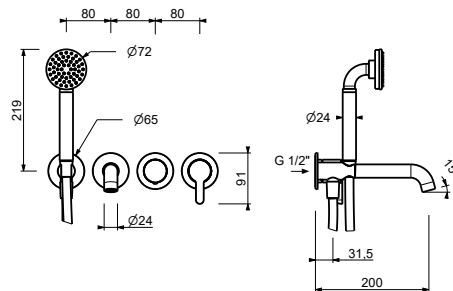

Miscelatore vasca incasso

- interasse bocca 20 cm
- maniglia
- deviatore a rotazione a **2 uscite**
- doccetta ICONA
- presa acqua con supporto per doccetta
- flessibile PVC 150 cm
- ingressi da 1/2"

R421B

Parte esterna

Cromo	53 02 R421B
Nero Opaco	53 13 R421B
Polished Nickel PVD	53 95 R421B
Matt Gun Metal PVD	53 P5 R421B
Matt British Gold PVD	53 P6 R421B
Matt Copper PVD	53 P9 R421B
Deep Black PVD	53 S1 R421B
Mokka PVD	53 S5 R421B
Brushed Steel Look PVD	53 92 R421B
Pure Brass PVD	53 Q7 R421B
Raw Metal PVD	53 Q8 R421B