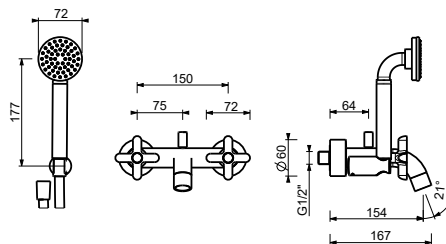

D220A

Parte da incasso

44 00 D220A

R015

Gruppo vasca esterno

- interasse bocca 15,4 cm
- maniglie
- deviatore automatico a **2 uscite**
- doccetta ICONA
- supporto doccetta
- flessibile PVC 150 cm
- vitone ceramico 90°