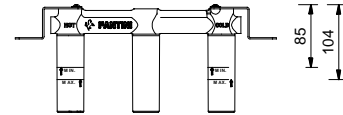

R010A

Parte da incasso

44 00 R010A