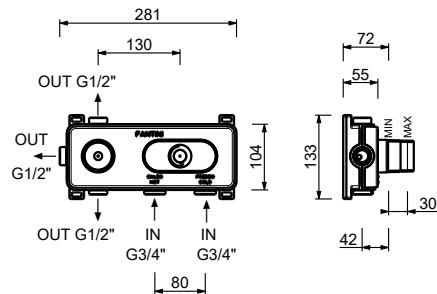

D373A

Parte da incasso

19 00 D373A