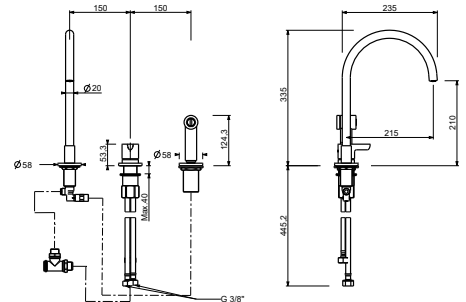

Miscelatore livello cucina tre fori

- interasse bocca 21,5 cm
- maniglia
- bocca girevole
- doccetta estraibile separata monogetto con pulsante di attivazione
- 3 fori
- limitatore di portata 8 l/min a 3 bar
- flessibili di alimentazione
- SENZA SCARICO

Cromo	53 02 R551
Nero Opaco	53 13 R551
Polished Nickel PVD	53 95 R551
Matt Gun Metal PVD	53 P5 R551
Matt British Gold PVD	53 P6 R551
Matt Copper PVD	53 P9 R551
Deep Black PVD	53 S1 R551
Mokka PVD	53 S5 R551
Brushed Steel Look PVD	53 92 R551
Pure Brass PVD	53 Q7 R551
Raw Metal PVD	53 Q8 R551