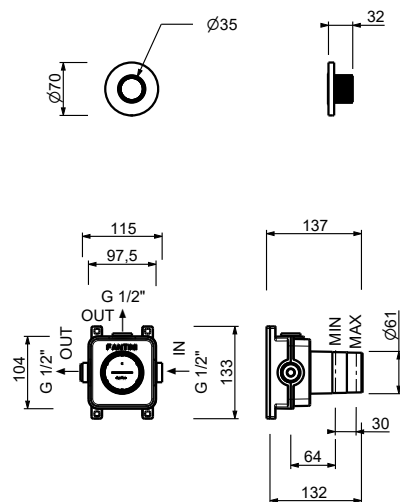

H590A

Parte da incasso

44 00 H590A