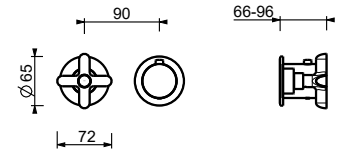

Miscelatore termostatico doccia incasso 1/2"

- maniglie
- con rosoni
- deviatore a rotazione a **2 uscite**
- ingressi da 1/2"
- isolamento acustico
- solo per montaggio orizzontale

R423B

Parte esterna

Cromo	53 02 R423B
Nero Opaco	53 13 R423B
Polished Nickel PVD	53 95 R423B
Matt Gun Metal PVD	53 P5 R423B
Matt British Gold PVD	53 P6 R423B
Matt Copper PVD	53 P9 R423B
Deep Black PVD	53 S1 R423B
Mokka PVD	53 S5 R423B
Brushed Steel Look PVD	53 92 R423B
Pure Brass PVD	53 Q7 R423B
Raw Metal PVD	53 Q8 R423B