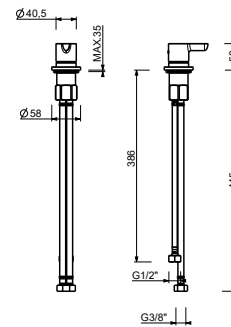

R595

Miscelatore da piano

- con maniglia
- flessibili di alimentazione

Cromo	53 02 R595
Nero Opaco	53 13 R595
Polished Nickel PVD	53 95 R595
Matt Gun Metal PVD	53 P5 R595
Matt British Gold PVD	53 P6 R595
Matt Copper PVD	53 P9 R595
Deep Black PVD	53 S1 R595
Mokka PVD	53 S5 R595
Brushed Steel Look PVD	53 92 R595
Pure Brass PVD	53 Q7 R595
Raw Metal PVD	53 Q8 R595