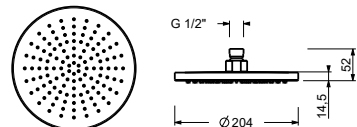

8136

Soffione a pioggia

- Ø 20 cm
- materiale di base: ottone
- limitatore di portata 12 l/min a 3 bar
- sistema anticalcare
- ingresso da 1/2"
- valvola di non ritorno

N.B. Condizioni necessarie per il corretto funzionamento:

Portata min.: 10 l/min

Cromo	86 02 8136
Nero Opaco	86 13 8136
Polished Nickel PVD	86 95 8136
Matt Gun Metal PVD	86 P5 8136
Matt British Gold PVD	86 P6 8136
Matt Copper PVD	86 P9 8136
Deep Black PVD	86 S1 8136
Mokka PVD	86 S5 8136
Brushed Steel Look PVD	86 92 8136
Pure Brass PVD	86 Q7 8136
Raw Metal PVD	86 Q8 8136

8027

Braccio doccia

- lunghezza 30 cm
- rosone tondo
- per installazione a parete
- ingresso da 1/2"

Cromo	86 02 8027
Nero Opaco	86 13 8027
Polished Nickel PVD	86 95 8027
Matt Gun Metal PVD	86 P5 8027
Matt British Gold PVD	86 P6 8027
Matt Copper PVD	86 P9 8027
Deep Black PVD	86 S1 8027
Mokka PVD	86 S5 8027
Brushed Steel Look PVD	86 92 8027
Pure Brass PVD	86 Q7 8027
Raw Metal PVD	86 Q8 8027