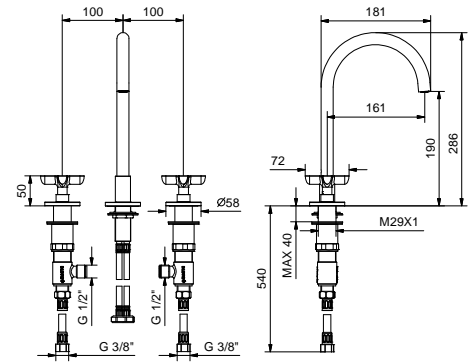

R007W

lead $\emptyset$ free

Gruppo lavabo 3 fori

- interasse bocca 16 cm
- maniglie
- limitatore di portata 5 l/min a 3 bar
- vitone ceramico 90°
- flessibili di alimentazione
- SENZA SCARICO

Cromo	53 02 R007W
Nero Opaco	53 13 R007W
Polished Nickel PVD	53 95 R007W
Matt Gun Metal PVD	53 P5 R007W
Matt British Gold PVD	53 P6 R007W
Matt Copper PVD	53 P9 R007W
Deep Black PVD	53 S1 R007W
Mokka PVD	53 S5 R007W
Brushed Steel Look PVD	53 92 R007W
Pure Brass PVD	53 Q7 R007W
Raw Metal PVD	53 Q8 R007W

R007

lead $\emptyset$ free

Gruppo lavabo 3 fori

- interasse bocca 16 cm
- maniglie
- limitatore di portata 5 l/min a 3 bar
- vitone ceramico 90°
- flessibili di alimentazione
- CON SCARICO a pressione