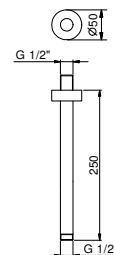

9236

Braccio doccia

- lunghezza 25 cm
- rosone tondo
- per installazione a soffitto
- ingresso da 1/2"

Cromo	86 02 9236
Nero Opaco	86 13 9236
Polished Nickel PVD	86 95 9236
Matt Gun Metal PVD	86 P5 9236
Matt British Gold PVD	86 P6 9236
Matt Copper PVD	86 P9 9236
Deep Black PVD	86 S1 9236
Mokka PVD	86 S5 9236
Brushed Steel Look PVD	86 92 9236
Pure Brass PVD	86 Q7 9236
Raw Metal PVD	86 Q8 9236