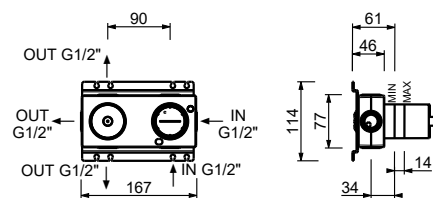

M687A

Parte da incasso

44 00 M687A