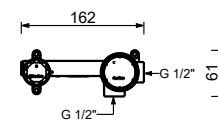

R504W

lead ϕ free

Miscelatore lavabo 2 fori

- interasse bocca 16 cm
- maniglia
- limitatore di portata 5 l/min a 3 bar
- flessibili di alimentazione
- SENZA SCARICO

Cromo	53 02 R504W
Nero Opaco	53 13 R504W
Polished Nickel PVD	53 95 R504W
Matt Gun Metal PVD	53 P5 R504W
Matt British Gold PVD	53 P6 R504W
Matt Copper PVD	53 P9 R504W
Deep Black PVD	53 S1 R504W
Mokka PVD	53 S5 R504W
Brushed Steel Look PVD	53 92 R504W
Pure Brass PVD	53 Q7 R504W
Raw Metal PVD	53 Q8 R504W

lead ϕ free

Miscelatore lavabo da parete

- interasse bocca 16 cm
- maniglia
- limitatore di portata 5 l/min a 3 bar
- ingressi da 1/2"
- SENZA SCARICO

R411B

Parte esterna

Cromo	53 02 R411B
Nero Opaco	53 13 R411B
Polished Nickel PVD	53 95 R411B
Matt Gun Metal PVD	53 P5 R411B
Matt British Gold PVD	53 P6 R411B
Matt Copper PVD	53 P9 R411B
Deep Black PVD	53 S1 R411B
Mokka PVD	53 S5 R411B
Brushed Steel Look PVD	53 92 R411B
Pure Brass PVD	53 Q7 R411B
Raw Metal PVD	53 Q8 R411B

M111A

Parte da incasso

44 00 M111A