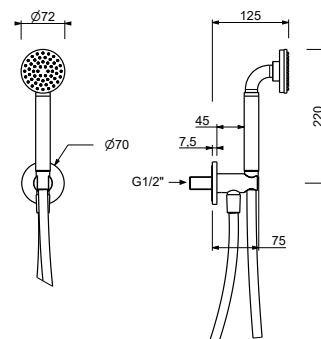

R044

Completo doccia

- rosone tondo Ø 70 mm spessore 7,5
- doccetta ICONA
- presa acqua con supporto per doccetta
- flessibile PVC 150 cm
- ingresso da 1/2"

Cromo	53 02 R044
Nero Opaco	53 13 R044
Polished Nickel PVD	53 95 R044
Matt Gun Metal PVD	53 P5 R044
Matt British Gold PVD	53 P6 R044
Matt Copper PVD	53 P9 R044
Deep Black PVD	53 S1 R044
Mokka PVD	53 S5 R044
Brushed Steel Look PVD	53 92 R044
Pure Brass PVD	53 Q7 R044
Raw Metal PVD	53 Q8 R044