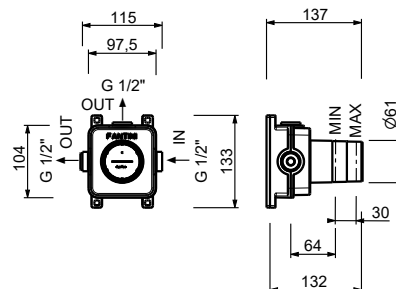

H792B

Parte esterna

Cromo	87 02 H792B
Polished Nickel PVD	87 95 H792B
Matt Gun Metal PVD	87 P5 H792B
Matt British Gold PVD	87 P6 H792B
Matt Copper PVD	87 P9 H792B
Deep Black PVD	87 S1 H792B
Mokka PVD	87 S5 H792B
Brushed Steel Look PVD	87 92 H792B
Pure Brass PVD	87 Q7 H792B
Raw Metal PVD	87 Q8 H792B