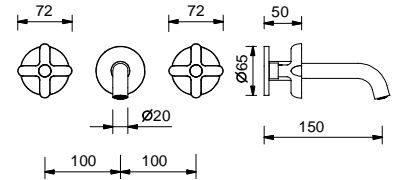

lead free

Gruppo lavabo da parete

- interasse bocca 15 cm
- maniglie
- limitatore di portata 5 l/min a 3 bar
- vitone ceramico 90°
- ingressi da 1/2"
- SENZA SCARICO

R010B

Parte esterna

Cromo	53 02 R010B
Nero Opaco	53 13 R010B
Polished Nickel PVD	53 95 R010B
Matt Gun Metal PVD	53 P5 R010B
Matt British Gold PVD	53 P6 R010B
Matt Copper PVD	53 P9 R010B
Deep Black PVD	53 S1 R010B
Mokka PVD	53 S5 R010B
Brushed Steel Look PVD	53 92 R010B
Pure Brass PVD	53 Q7 R010B
Raw Metal PVD	53 Q8 R010B