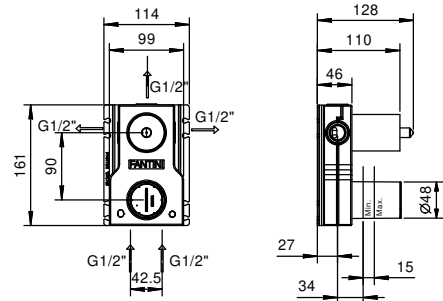

Miscelatore doccia incasso

- maniglie
- deviatore a rotazione a **3 uscite**
- ingressi da 1/2"
- isolamento acustico
- solo per montaggio verticale

R487B

Parte esterna

Cromo	53 02 R487B
Nero Opaco	53 13 R487B
Polished Nickel PVD	53 95 R487B
Matt Gun Metal PVD	53 P5 R487B
Matt British Gold PVD	53 P6 R487B
Matt Copper PVD	53 P9 R487B
Deep Black PVD	53 S1 R487B
Mokka PVD	53 S5 R487B
Brushed Steel Look PVD	53 92 R487B
Pure Brass PVD	53 Q7 R487B
Raw Metal PVD	53 Q8 R487B

M587A

Parte da incasso

44 00 M587A