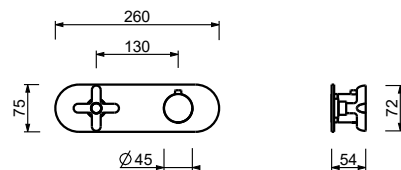

Miscelatore termostatico doccia incasso 3/4"

- maniglie
- deviatore a rotazione con chiusura a **2 uscite**
- solo per montaggio orizzontale
- ingressi da 3/4"

R772B

Parte esterna

Cromo	53 02 R772B
Nero Opaco	53 13 R772B
Polished Nickel PVD	53 95 R772B
Matt Gun Metal PVD	53 P5 R772B
Matt British Gold PVD	53 P6 R772B
Matt Copper PVD	53 P9 R772B
Deep Black PVD	53 S1 R772B
Mokka PVD	53 S5 R772B
Brushed Steel Look PVD	53 92 R772B
Pure Brass PVD	53 Q7 R772B
Raw Metal PVD	53 Q8 R772B