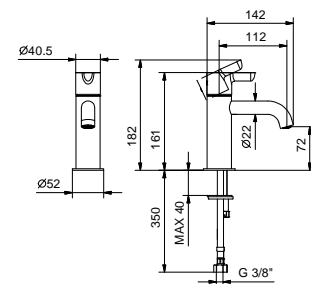

Miscelatore lavabo monoforo

- interasse bocca 11 cm
- maniglia
- limitatore di portata 5 l/min a 3 bar
- flessibili di alimentazione
- SENZA SCARICO

Cromo	53 02 R404WF
Nero Opaco	53 13 R404WF
Polished Nickel PVD	53 95 R404WF
Matt Gun Metal PVD	53 P5 R404WF
Matt British Gold PVD	53 P6 R404WF
Matt Copper PVD	53 P9 R404WF
Deep Black PVD	53 S1 R404WF
Mokka PVD	53 S5 R404WF
Brushed Steel Look PVD	53 92 R404WF
Pure Brass PVD	53 Q7 R404WF
Raw Metal PVD	53 Q8 R404WF