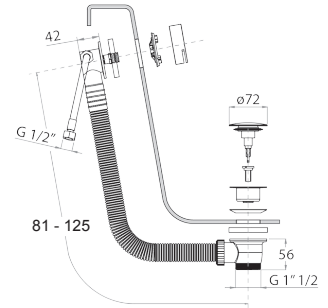

W286

Struttura per bordo vasca

- piastra di montaggio
- senza placca di copertura

N.B. Da completare con rivestimenti che consentano l'ispezione

91 00 W286

Q180

Coppia placchette simbolo H/C

- per art. R007W - R007 - R010B - R013B - R056WF - R056F - R008W
- R008 - R911B - R062WF - R062F - R015 - R019B - R017B - R065 - R067 - R051