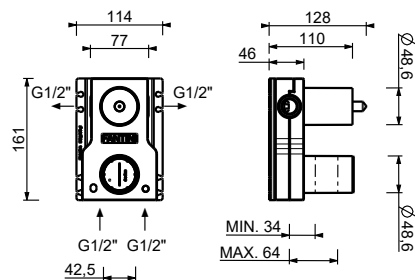

M523A

Parte da incasso

44 00 M523A