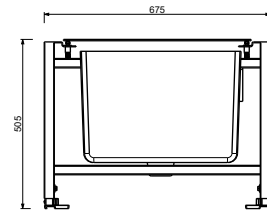

W286

Struttura per bordo vasca

- piastra di montaggio
- senza placca di copertura

N.B. Da completare con rivestimenti che consentano l'ispezione

91 00 W286

Q180

Coppia placchette simbolo H/C

- per art. R007W - R007 - R010B - R013B - R056WF - R056F - R008W
- R008 - R911B - R062WF - R062F - R015 - R019B - R017B - R065 - R067 - R051