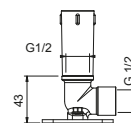

OPTIONAL: Parte da incasso per cartongesso

W046

91 00 W046