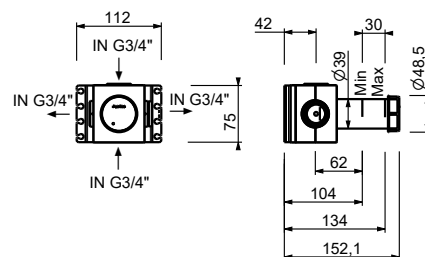

D491A

Parte da incasso

19 00 D491A