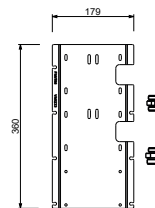

W269

OPTIONAL - Sistema Easy fix per rubinetto arresto ON/OFF

piastra e connessioni :

- per montaggio facilitato orizzontale o verticale termostatici
- per montaggio art. H500A / H590A - **1 uscita**
- per montaggio H500A / H590A (2 PZ) - **2 uscite**