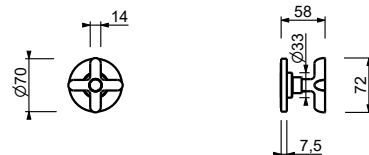

Rubinetto di arresto 3/4"

- maniglia
- vitone ceramico 90°
- ingressi da 3/4"
- isolamento acustico

N.B. Le placchette maniglie sono previste in finitura. Solo nella versione 95 Polished Nickel PVD in colore bianco

R790B

Parte esterna

Cromo	53 02 R790B
Nero Opaco	53 13 R790B
Polished Nickel PVD	53 95 R790B
Matt Gun Metal PVD	53 P5 R790B
Matt British Gold PVD	53 P6 R790B
Matt Copper PVD	53 P9 R790B
Deep Black PVD	53 S1 R790B
Mokka PVD	53 S5 R790B
Brushed Steel Look PVD	53 92 R790B
Pure Brass PVD	53 Q7 R790B
Raw Metal PVD	53 Q8 R790B