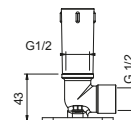

OPTIONAL: Parte da incasso per cartongesso

W046

91 00 W046