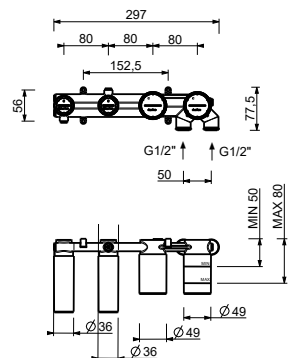

D220A

Parte da incasso

44 00 D220A