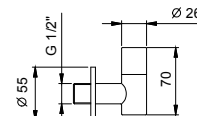

8364

Coppia di rubinetti filtro

- con chiusura
- filtro ispezionabile
- ingresso da 1/2"

N.B. elenco completo delle finiture nella sezione articoli vari in fondo al listino

Cromo	91 02 8364
Nero Opaco	91 13 8364
Polished Nickel PVD	91 95 8364
Matt Gun Metal PVD	91 P5 8364
Matt British Gold PVD	91 P6 8364
Matt Copper PVD	91 P9 8364
Deep Black PVD	91 S1 8364
Mokka PVD	91 S5 8364
Brushed Steel Look PVD	91 92 8364
Pure Brass PVD	91 Q7 8364
Raw Metal PVD	91 Q8 8364

8402

Placca di comando per cassette di scarico GEBERIT

- materiale di base: acciaio
- comandi a rilievo
- con pulsanti tondi
- senza fissaggi a vista

N.B. elenco completo delle finiture nella sezione articoli vari in fondo al listino

N.B. compatibile SOLO CON Geberit Sigma 8/Sigma 12

Acciaio lucido	91 38 8402
Nero Opaco	91 13 8402
Polished Nickel PVD	91 95 8402
Matt Gun Metal PVD	91 P5 8402
Matt British Gold PVD	91 P6 8402
Matt Copper PVD	91 P9 8402
Deep Black PVD	91 S1 8402
Mokka PVD	91 S5 8402
Brushed Steel Look PVD	91 92 8402
Pure Brass PVD	91 Q7 8402
Raw Metal PVD	91 Q8 8402

8403

Placca di comando per cassette di scarico GEBERIT

- materiale di base: acciaio
- comandi a filo
- con pulsanti quadri
- senza fissaggi a vista

N.B. elenco completo delle finiture nella sezione articoli vari in fondo al listino

N.B. compatibile SOLO CON Geberit Sigma 8/Sigma 12

Acciaio lucido	91 38 8403
Nero Opaco	91 13 8403
Polished Nickel PVD	91 95 8403
Matt Gun Metal PVD	91 P5 8403
Matt British Gold PVD	91 P6 8403
Matt Copper PVD	91 P9 8403
Deep Black PVD	91 S1 8403
Mokka PVD	91 S5 8403
Brushed Steel Look PVD	91 92 8403
Pure Brass PVD	91 Q7 8403
Raw Metal PVD	91 Q8 8403