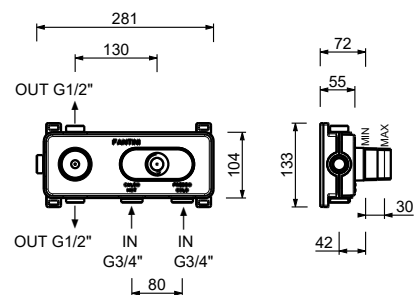

D372A

Parte da incasso

19 00 D372A