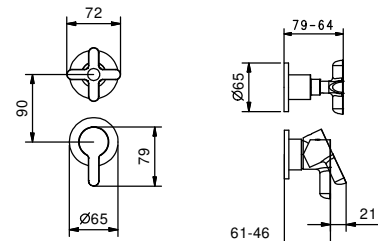

Miscelatore doccia incasso

- maniglie
- deviatore a rotazione a **3 uscite**
- ingressi da 1/2"
- isolamento acustico
- solo per montaggio verticale

R487B

Parte esterna

Cromo	53 02 R487B
Nero Opaco	53 13 R487B
Polished Nickel PVD	53 95 R487B
Matt Gun Metal PVD	53 P5 R487B
Matt British Gold PVD	53 P6 R487B
Matt Copper PVD	53 P9 R487B
Deep Black PVD	53 S1 R487B
Mokka PVD	53 S5 R487B
Brushed Steel Look PVD	53 92 R487B
Pure Brass PVD	53 Q7 R487B
Raw Metal PVD	53 Q8 R487B

M587A

Parte da incasso

44 00 M587A