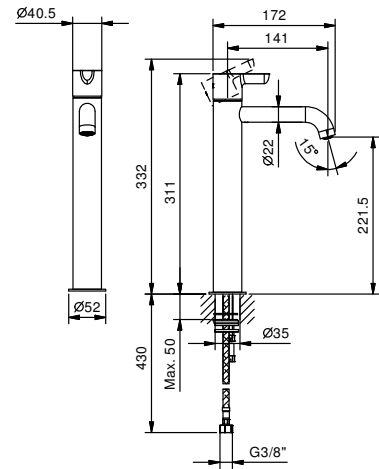

R406WF

lead ϕ free

Miscelatore lavabo alto monoforo

- interasse bocca 14 cm
- maniglia
- limitatore di portata 5 l/min a 3 bar
- flessibili di alimentazione
- SENZA SCARICO

Cromo	53 02 R406WF
Nero Opaco	53 13 R406WF
Polished Nickel PVD	53 95 R406WF
Matt Gun Metal PVD	53 P5 R406WF
Matt British Gold PVD	53 P6 R406WF
Matt Copper PVD	53 P9 R406WF
Deep Black PVD	53 S1 R406WF
Mokka PVD	53 S5 R406WF
Brushed Steel Look PVD	53 92 R406WF
Pure Brass PVD	53 Q7 R406WF
Raw Metal PVD	53 Q8 R406WF