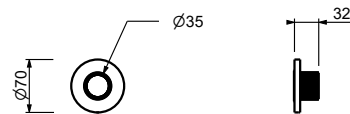

Rubinetto di arresto

- pulsante ON/OFF con regolazione di portata **serigrafia**
- **doccetta**
- isolamento acustico
- per montaggio orizzontale e verticale
- ingressi da 1/2"

H791B

Parte esterna

Cromo	87 02 H791B
Polished Nickel PVD	87 95 H791B
Matt Gun Metal PVD	87 P5 H791B
Matt British Gold PVD	87 P6 H791B
Matt Copper PVD	87 P9 H791B
Deep Black PVD	87 S1 H791B
Mokka PVD	87 S5 H791B
Brushed Steel Look PVD	87 92 H791B
Pure Brass PVD	87 Q7 H791B
Raw Metal PVD	87 Q8 H791B