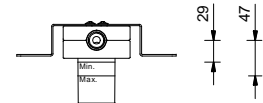

M063A

Parte da incasso

44 00 M063A