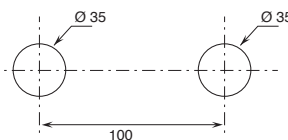

Informazioni tecniche

I gruppi e miscelatori ICONA CLASSIC sono forniti di serie CON MANIGLIA.

I miscelatori lavabo e bidet sono dotati di **aeratori limitati** a 5 l/min.

FORATURA DEI PIANI SANITARI:

- Gruppo lavabo e bidet monoforo.
- Miscelatori lavabo e bidet monoforo.

- Miscelatore lavabo 2 fori.
  art. R504W

- Gruppo lavabo 3 fori.
  art. R007