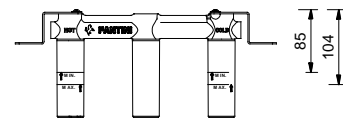

R010A

Parte da incasso

44 00 R010A