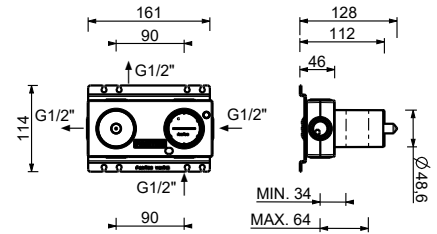

M623A

Parte da incasso

44 00 M623A