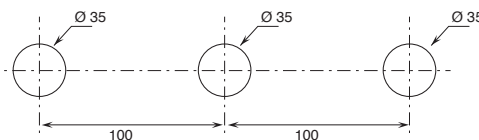

Informazioni tecniche

I gruppi e miscelatori ICONA CLASSIC sono forniti di serie CON MANIGLIA.

I miscelatori lavabo e bidet sono dotati di **aeratori limitati** a 5 l/min.

FORATURA DEI PIANI SANITARI:

- Gruppo lavabo e bidet monoforo.
- Miscelatori lavabo e bidet monoforo.

- Miscelatore lavabo 2 fori.
  art. R504W

- Gruppo lavabo 3 fori.
  art. R007

Miscelatori - pulsanti ON/OFF

I miscelatori termostatici doccia 3/4" con pulsanti ON/OFF e regolazione della portata sono disponibili con piastra "unica", dove termostatico e pulsanti sono integrati (H772B+H572A), oppure con miscelatore termostatico e rubinetti d'arresto (con rosoni) ordinabili separatamente (H700B+H500A o H790B/H791B/H792B+H590A).

ESEMPIO:

art. H772B+H772A o art. H700B+H500A / H790B+H590A / H791B+H590A

a) comando per la regolazione della temperatura.

b) comando per: - funzione ON/OFF mediante pressione del pulsante
- funzione di regolazione flusso mediante rotazione della ghiera

Il miscelatore termostatico doccia incasso 3/4" è disponibile:

- art. **R772B+D372A** - 2 uscite
- art. **R773B+D373A** - 3 uscite

ESEMPIO:

art. R773B+D373A

a) deviatore a rotazione con chiusura - Partendo dalla posizione centrale ruotando verso DX si attiva la 1° uscita, al centro la chiusura, ruotando verso SX si attivano consecutivamente la 2° e la 3° uscita.

b) comando per la regolazione della temperatura.

Materiale di base: OTTONE

Finiture:

- 02 Cromo
- 13 Nero opaco (RAL 9005)
- 95 Polished Nickel PVD
- P5 Matt Gun Metal PVD
- P6 Matt British Gold PVD
- P9 Matt Copper PVD
- S1 Deep Black PVD
- S5 Mokka PVD
- 92 Brushed Steel Look PVD
- Q7 Pure Brass PVD
- Q8 Raw Metal PVD

* Per eventuali ricambi, accessori, articoli vari e prolunghe consultare le relative sezioni del listino