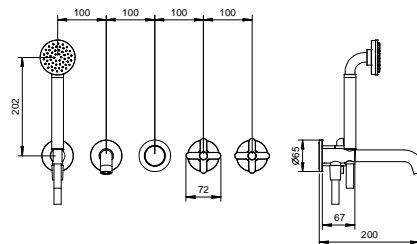

R019B

Parte esterna

Cromo	53 02 R019B
Nero Opaco	53 13 R019B
Polished Nickel PVD	53 95 R019B
Matt Gun Metal PVD	53 P5 R019B
Matt British Gold PVD	53 P6 R019B
Matt Copper PVD	53 P9 R019B
Deep Black PVD	53 S1 R019B
Mokka PVD	53 S5 R019B
Brushed Steel Look PVD	53 92 R019B
Pure Brass PVD	53 Q7 R019B
Raw Metal PVD	53 Q8 R019B