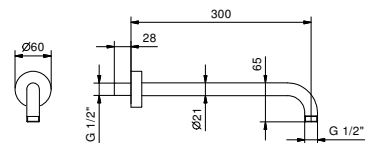

OPTIONAL: Parte da incasso per cartongesso

W046

91 00 W046