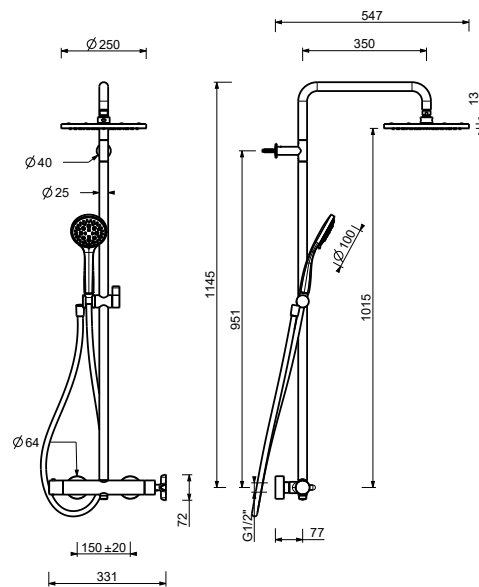

R429

Asta doccia con miscelatore esterno

- maniglie
- deviatore a rotazione con chiusura a **2 uscite**
- flessibile PVC 150 cm
- doccetta
- soffione Ø 25 cm
- ingressi da 1/2"
- cursore orientabile

N.B. doccetta FIT e soffione Ø 20 cm nelle versioni P9 e S1

Cromo	53 02 R429
Nero Opaco	53 13 R429
Polished Nickel PVD	53 95 R429
Matt Gun Metal PVD	53 P5 R429
Matt British Gold PVD	53 P6 R429
Matt Copper PVD	53 P9 R429
Deep Black PVD	53 S1 R429
Mokka PVD	53 S5 R429
Brushed Steel Look PVD	53 92 R429