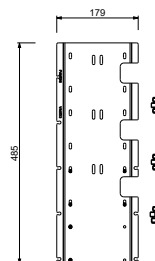

W270

OPTIONAL - Sistema Easy fix per rubinetto arresto ON/OFF

piastra e connessioni :

- per montaggio facilitato orizzontale o verticale termostatici
- per montaggio H500A / H590A (3 PZ) - **3 uscite**