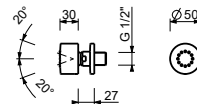

9248

Soffione laterale

- materiale di base: ottone
- orientabile
- sistema anticalcare
- ingresso da 1/2"

**N.B. Condizioni necessarie per il corretto funzionamento:
Portata min.: 12 l/min**

Cromo	86 02 9248
Nero Opaco	86 13 9248
Polished Nickel PVD	86 95 9248
Matt Gun Metal PVD	86 P5 9248
Matt British Gold PVD	86 P6 9248
Matt Copper PVD	86 P9 9248
Deep Black PVD	86 S1 9248
Mokka PVD	86 S5 9248
Brushed Steel Look PVD	86 92 9248