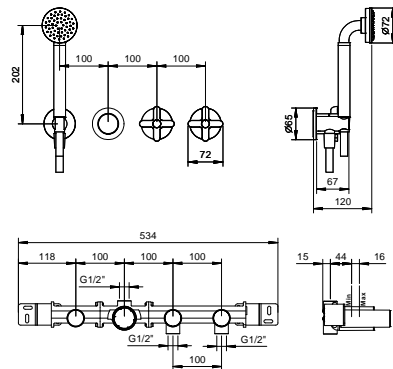

Gruppo vasca/doccia incasso

- maniglie
- senza bocca
- deviatore a rotazione a **2 uscite**
- doccetta ICONA
- presa acqua con supporto per doccetta
- flessibile PVC 150 cm
- vitone ceramico 90°
- ingressi da 1/2"

R017B

Parte esterna

Cromo	53 02 R017B
Nero Opaco	53 13 R017B
Polished Nickel PVD	53 95 R017B
Matt Gun Metal PVD	53 P5 R017B
Matt British Gold PVD	53 P6 R017B
Matt Copper PVD	53 P9 R017B
Deep Black PVD	53 S1 R017B
Mokka PVD	53 S5 R017B
Brushed Steel Look PVD	53 92 R017B
Pure Brass PVD	53 Q7 R017B
Raw Metal PVD	53 Q8 R017B