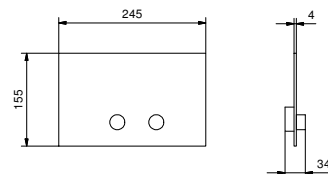

W216

Placca di comando per cassette di scarico TECE

- materiale di base: acciaio
- comandi a rilievo
- con pulsanti tondi
- profondità minima : consultare le istruzioni di montaggio
- senza fissaggi a vista

N.B. elenco completo delle finiture nella sezione articoli vari in fondo al listino

N.B. compatibile SOLO CON Tecebox Octa II