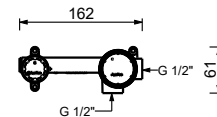

Parte esterna

Cromo	53 02 R413B
Nero Opaco	53 13 R413B
Polished Nickel PVD	53 95 R413B
Matt Gun Metal PVD	53 P5 R413B
Matt British Gold PVD	53 P6 R413B
Matt Copper PVD	53 P9 R413B
Deep Black PVD	53 S1 R413B
Mokka PVD	53 S5 R413B
Brushed Steel Look PVD	53 92 R413B
Pure Brass PVD	53 Q7 R413B
Raw Metal PVD	53 Q8 R413B