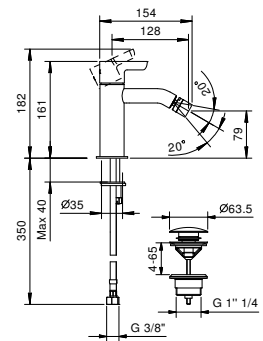

R408F

Miscelatore bidet monoforo

- interasse bocca 12,5 cm
- maniglia
- limitatore di portata 5 l/min a 3 bar
- aeratore snodato
- flessibili di alimentazione
- CON SCARICO a pressione

Cromo	53 02 R408F
Nero Opaco	53 13 R408F
Polished Nickel PVD	53 95 R408F
Matt Gun Metal PVD	53 P5 R408F
Matt British Gold PVD	53 P6 R408F
Matt Copper PVD	53 P9 R408F
Deep Black PVD	53 S1 R408F
Mokka PVD	53 S5 R408F
Brushed Steel Look PVD	53 92 R408F
Pure Brass PVD	53 Q7 R408F
Raw Metal PVD	53 Q8 R408F