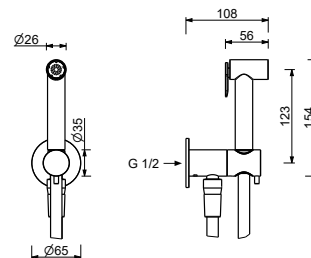

W291

Idroscopino

- per pulizia WC
- presa acqua con supporto per doccetta
- rubinetto di arresto
- rosone tondo
- flessibile in ottone 120 cm

N.B. elenco completo delle finiture nella sezione articoli vari in fondo al listino

Cromo	91 02 W291
Nero Opaco	91 13 W291
Polished Nickel PVD	91 95 W291
Matt Gun Metal PVD	91 P5 W291
Matt British Gold PVD	91 P6 W291
Matt Copper PVD	91 P9 W291
Deep Black PVD	91 S1 W291
Mokka PVD	91 S5 W291
Brushed Steel Look PVD	91 92 W291
Pure Brass PVD	91 Q7 W291
Raw Metal PVD	91 Q8 W291