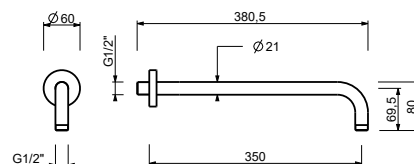

8137

Braccio doccia

- lunghezza 35 cm
- rosone tondo
- per installazione a parete
- ingresso da 1/2"

Cromo	86 02 8137
Nero Opaco	86 13 8137
Polished Nickel PVD	86 95 8137
Matt Gun Metal PVD	86 P5 8137
Matt British Gold PVD	86 P6 8137
Matt Copper PVD	86 P9 8137
Deep Black PVD	86 S1 8137
Mokka PVD	86 S5 8137
Brushed Steel Look PVD	86 92 8137
Pure Brass PVD	86 Q7 8137
Raw Metal PVD	86 Q8 8137

OPTIONAL: Parte da incasso per cartongesso

W046

91 00 W046

8124

Braccio doccia

- lunghezza 40 cm
- rosone tondo
- per installazione a parete
- ingresso da 1/2"

Cromo	86 02 8124
Nero Opaco	86 13 8124
Polished Nickel PVD	86 95 8124
Matt Gun Metal PVD	86 P5 8124
Matt British Gold PVD	86 P6 8124
Matt Copper PVD	86 P9 8124
Deep Black PVD	86 S1 8124
Mokka PVD	86 S5 8124
Brushed Steel Look PVD	86 92 8124
Pure Brass PVD	86 Q7 8124
Raw Metal PVD	86 Q8 8124