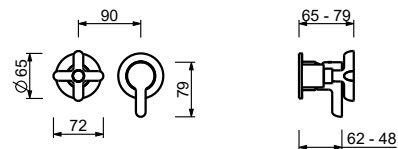

Miscelatore doccia incasso

- maniglie
- deviatore a rotazione a **3 uscite**
- ingressi da 1/2"
- isolamento acustico
- solo per montaggio orizzontale

R487B

Parte esterna

Cromo	53 02 R487B
Nero Opaco	53 13 R487B
Polished Nickel PVD	53 95 R487B
Matt Gun Metal PVD	53 P5 R487B
Matt British Gold PVD	53 P6 R487B
Matt Copper PVD	53 P9 R487B
Deep Black PVD	53 S1 R487B
Mokka PVD	53 S5 R487B
Brushed Steel Look PVD	53 92 R487B
Pure Brass PVD	53 Q7 R487B
Raw Metal PVD	53 Q8 R487B