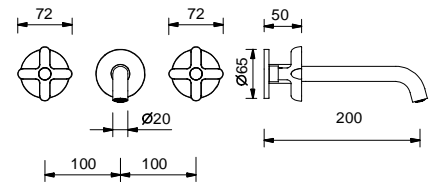

lead free

Gruppo lavabo da parete

- interasse bocca 20 cm
- maniglie
- limitatore di portata 5 l/min a 3 bar
- vitone ceramico 90°
- ingressi da 1/2"
- SENZA SCARICO

R013B

Parte esterna

Cromo	53 02 R013B
Nero Opaco	53 13 R013B
Polished Nickel PVD	53 95 R013B
Matt Gun Metal PVD	53 P5 R013B
Matt British Gold PVD	53 P6 R013B
Matt Copper PVD	53 P9 R013B
Deep Black PVD	53 S1 R013B
Mokka PVD	53 S5 R013B
Brushed Steel Look PVD	53 92 R013B
Pure Brass PVD	53 Q7 R013B
Raw Metal PVD	53 Q8 R013B