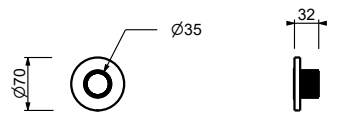

H792B

Parte esterna

Cromo	87 02 H792B
Polished Nickel PVD	87 95 H792B
Matt Gun Metal PVD	87 P5 H792B
Matt British Gold PVD	87 P6 H792B
Matt Copper PVD	87 P9 H792B
Deep Black PVD	87 S1 H792B
Mokka PVD	87 S5 H792B
Brushed Steel Look PVD	87 92 H792B
Pure Brass PVD	87 Q7 H792B
Raw Metal PVD	87 Q8 H792B