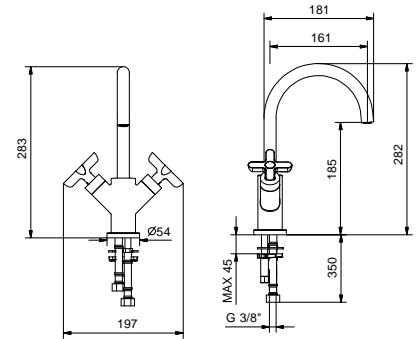

R056WF

lead ϕ free

Gruppo lavabo monoforo

- interasse bocca 16 cm
- maniglie
- limitatore di portata 5 l/min a 3 bar
- vitone ceramico 90°
- flessibili di alimentazione
- SENZA SCARICO

Cromo	53 02 R056WF
Nero Opaco	53 13 R056WF
Polished Nickel PVD	53 95 R056WF
Matt Gun Metal PVD	53 P5 R056WF
Matt British Gold PVD	53 P6 R056WF
Matt Copper PVD	53 P9 R056WF
Deep Black PVD	53 S1 R056WF
Mokka PVD	53 S5 R056WF
Brushed Steel Look PVD	53 92 R056WF