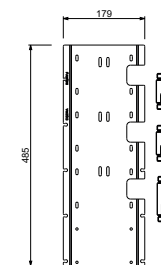

W276

OPTIONAL - Sistema Easy fix per RUBINETTO ARRESTO 3/4"

piastra e connessioni :

- per montaggio facilitato orizzontale o verticale termostatici
- per montaggio H500A / D491A (3 PZ) - **3 uscite**