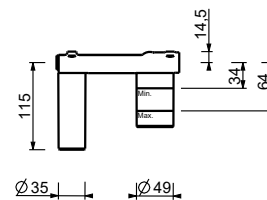

lead ρ free

Miscelatore lavabo da parete

- interasse bocca 21 cm
- maniglia
- limitatore di portata 5 l/min a 3 bar
- ingressi da 1/2"
- SENZA SCARICO

R413B

Parte esterna

Cromo	53 02 R413B
Nero Opaco	53 13 R413B
Polished Nickel PVD	53 95 R413B
Matt Gun Metal PVD	53 P5 R413B
Matt British Gold PVD	53 P6 R413B
Matt Copper PVD	53 P9 R413B
Deep Black PVD	53 S1 R413B
Mokka PVD	53 S5 R413B
Brushed Steel Look PVD	53 92 R413B
Pure Brass PVD	53 Q7 R413B
Raw Metal PVD	53 Q8 R413B