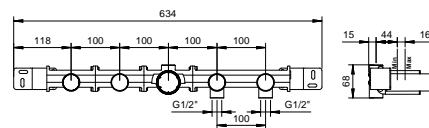

R019A

Parte da incasso

44 00 R019A