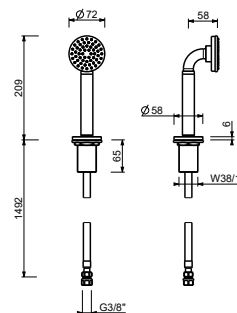

Z350

Set doccetta per bordo vasca

- doccetta ICONA
- flessibile 150 cm

Cromo	53 02 Z350
Nero Opaco	53 13 Z350
Polished Nickel PVD	53 95 Z350
Matt Gun Metal PVD	53 P5 Z350
Matt British Gold PVD	53 P6 Z350
Matt Copper PVD	53 P9 Z350
Deep Black PVD	53 S1 Z350
Mokka PVD	53 S5 Z350
Brushed Steel Look PVD	53 92 Z350
Pure Brass PVD	53 Q7 Z350
Raw Metal PVD	53 Q8 Z350