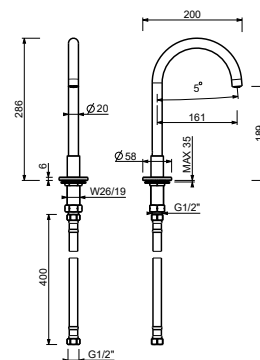

LAVABO : bocche

Z347lead ϕ free**Bocca lavabo**

- h. 28,6 cm
- interasse bocca 16 cm
- limitatore di portata 5 l/min a 3 bar
- ingresso da 1/2"

Cromo	53 02 Z347
Nero Opaco	53 13 Z347
Polished Nickel PVD	53 95 Z347
Matt Gun Metal PVD	53 P5 Z347
Matt British Gold PVD	53 P6 Z347
Matt Copper PVD	53 P9 Z347
Deep Black PVD	53 S1 Z347
Mokka PVD	53 S5 Z347
Brushed Steel Look PVD	53 92 Z347
Pure Brass PVD	53 Q7 Z347
Raw Metal PVD	53 Q8 Z347