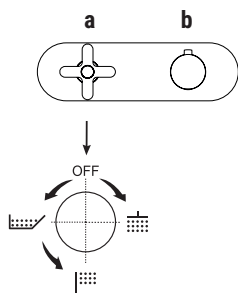

Materiale di base: OTTONE

Finiture:

- 02 Cromo
- 13 Nero opaco (RAL 9005)
- 95 Polished Nickel PVD
- P5 Matt Gun Metal PVD
- P6 Matt British Gold PVD
- P9 Matt Copper PVD
- S1 Deep Black PVD
- S5 Mokka PVD
- 92 Brushed Steel Look PVD
- Q7 Pure Brass PVD
- Q8 Raw Metal PVD

* Per eventuali ricambi, accessori, articoli vari e prolunghe consultare le relative sezioni del listino