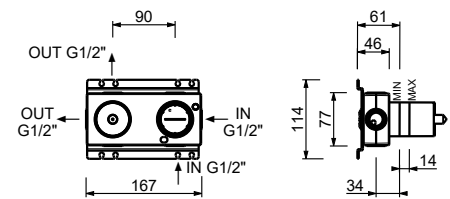

M685A

Parte da incasso

44 00 M685A