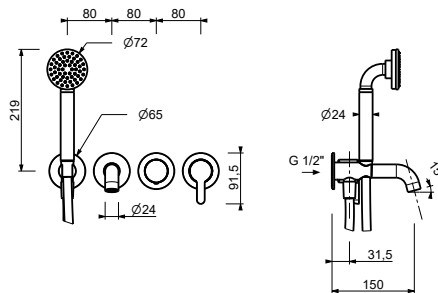

Miscelatore vasca incasso

- interasse bocca 15 cm
- maniglia
- deviatore a rotazione a **2 uscite**
- doccetta ICONA
- presa acqua con supporto per doccetta
- flessibile PVC 150 cm
- ingressi da 1/2"

R420B

Parte esterna

Cromo	53 02 R420B
Nero Opaco	53 13 R420B
Polished Nickel PVD	53 95 R420B
Matt Gun Metal PVD	53 P5 R420B
Matt British Gold PVD	53 P6 R420B
Matt Copper PVD	53 P9 R420B
Deep Black PVD	53 S1 R420B
Mokka PVD	53 S5 R420B
Brushed Steel Look PVD	53 92 R420B
Pure Brass PVD	53 Q7 R420B
Raw Metal PVD	53 Q8 R420B