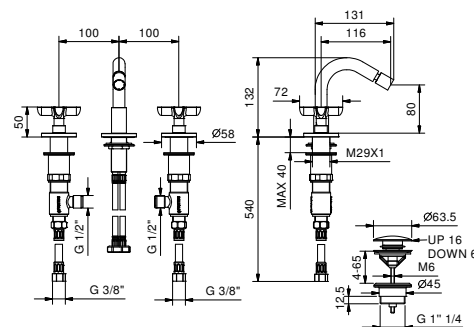

Cromo	53 02 R008
Nero Opaco	53 13 R008
Polished Nickel PVD	53 95 R008
Matt Gun Metal PVD	53 P5 R008
Matt British Gold PVD	53 P6 R008
Matt Copper PVD	53 P9 R008
Deep Black PVD	53 S1 R008
Mokka PVD	53 S5 R008
Brushed Steel Look PVD	53 92 R008
Pure Brass PVD	53 Q7 R008
Raw Metal PVD	53 Q8 R008