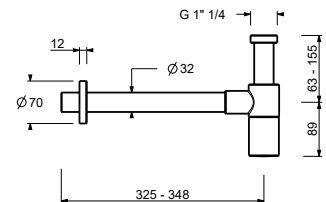

9234

Sifone a bottiglia

- 1" 1/4
- per lavabo

N.B. elenco completo delle finiture nella sezione articoli vari in fondo al listino

Cromo	91 02 9234
Nero Opaco	91 13 9234
Polished Nickel PVD	91 95 9234
Matt Gun Metal PVD	91 P5 9234
Matt British Gold PVD	91 P6 9234
Matt Copper PVD	91 P9 9234
Deep Black PVD	91 S1 9234
Mokka PVD	91 S5 9234
Brushed Steel Look PVD	91 92 9234
Pure Brass PVD	91 Q7 9234
Raw Metal PVD	91 Q8 9234