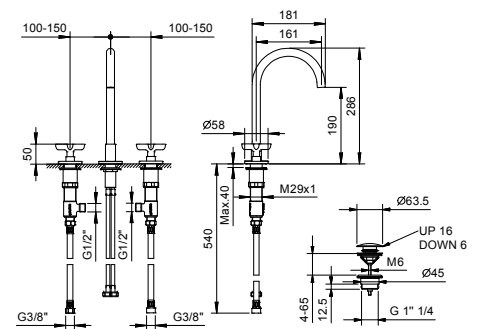

Cromo	53 02 R007
Nero Opaco	53 13 R007
Polished Nickel PVD	53 95 R007
Matt Gun Metal PVD	53 P5 R007
Matt British Gold PVD	53 P6 R007
Matt Copper PVD	53 P9 R007
Deep Black PVD	53 S1 R007
Mokka PVD	53 S5 R007
Brushed Steel Look PVD	53 92 R007
Pure Brass PVD	53 Q7 R007
Raw Metal PVD	53 Q8 R007