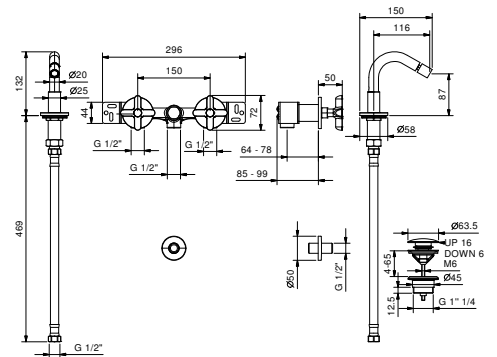

Gruppo bidet monoforo

- interasse bocca 11 cm
- comandi remoti a parete
- limitatore di portata 5 l/min a 3 bar
- vitone ceramico 90°
- aeratore snodato
- flessibili di alimentazione
- CON SCARICO a pressione

R911B

Parte esterna

Cromo	53 02 R911B
Nero Opaco	53 13 R911B
Polished Nickel PVD	53 95 R911B
Matt Gun Metal PVD	53 P5 R911B
Matt British Gold PVD	53 P6 R911B
Matt Copper PVD	53 P9 R911B
Deep Black PVD	53 S1 R911B
Mokka PVD	53 S5 R911B
Brushed Steel Look PVD	53 92 R911B
Pure Brass PVD	53 Q7 R911B
Raw Metal PVD	53 Q8 R911B

R011A

Parte da incasso

44 00 R011A