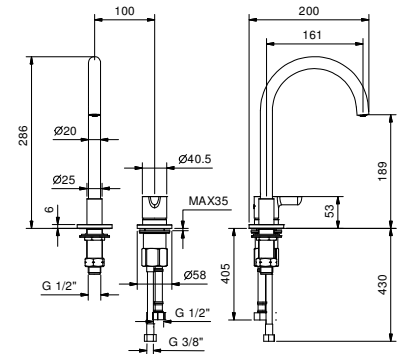

R504W

lead ϕ free

Miscelatore lavabo 2 fori

- interasse bocca 16 cm
- maniglia
- limitatore di portata 5 l/min a 3 bar
- flessibili di alimentazione
- SENZA SCARICO

Cromo	53 02 R504W
Nero Opaco	53 13 R504W
Polished Nickel PVD	53 95 R504W
Matt Gun Metal PVD	53 P5 R504W
Matt British Gold PVD	53 P6 R504W
Matt Copper PVD	53 P9 R504W
Deep Black PVD	53 S1 R504W
Mokka PVD	53 S5 R504W
Brushed Steel Look PVD	53 92 R504W
Pure Brass PVD	53 Q7 R504W
Raw Metal PVD	53 Q8 R504W