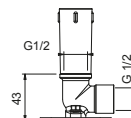

OPTIONAL: Parte da incasso per cartongesso

W046

91 00 W046