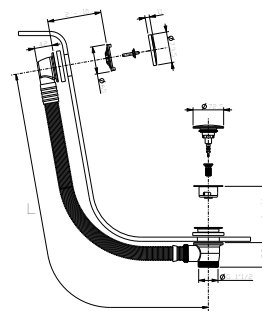

W216

Placca di comando per cassette di scarico TECE

- materiale di base: acciaio
- comandi a rilievo
- con pulsanti tondi
- profondità minima : consultare le istruzioni di montaggio
- senza fissaggi a vista

N.B. elenco completo delle finiture nella sezione articoli vari in fondo al listino

N.B. compatibile SOLO CON Tecebox Octa II

Acciaio lucido	91 38 W216
Nero Opaco	91 13 W216
Polished Nickel PVD	91 95 W216
Matt Gun Metal PVD	91 P5 W216
Matt British Gold PVD	91 P6 W216
Matt Copper PVD	91 P9 W216
Deep Black PVD	91 S1 W216
Mokka PVD	91 S5 W216
Brushed Steel Look PVD	91 92 W216
Pure Brass PVD	91 Q7 W216
Raw Metal PVD	91 Q8 W216

W001

Colonna scarico vasca

- CON SCARICO

N.B. elenco completo delle finiture nella sezione articoli vari in fondo al listino

Cromo	91 02 W001
Nero Opaco	91 13 W001
Polished Nickel PVD	91 95 W001
Matt Gun Metal PVD	91 P5 W001
Matt British Gold PVD	91 P6 W001
Matt Copper PVD	91 P9 W001
Deep Black PVD	91 S1 W001
Mokka PVD	91 S5 W001
Brushed Steel Look PVD	91 92 W001