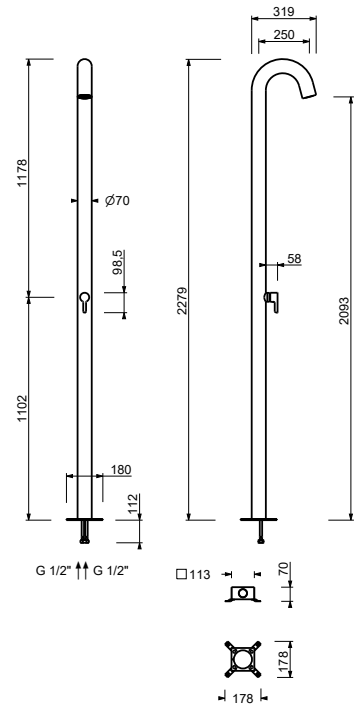

Colonna doccia

- ICONA
- soffione doccia integrato
- sistema anticalcare
- miscelatore doccia incasso cartuccia tradizionale
- per utilizzo outdoor/indoor
- materiale di base: ACCIAIO AISI 316L adatto anche ad ambienti esterni

R460B

D060A

Parte esterna

Black Velvet 53 14 R460B
Acciaio spazzolato 53 93 R460B

Parte da incasso

44 00 D060A