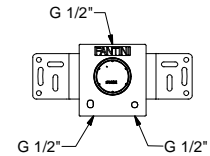

Miscelatore doccia incasso

- maniglia
- **1 uscita** da 1/2"
- ingressi da 1/2"
- isolamento acustico

R063B

Parte esterna

Cromo	53 02 R063B
Nero Opaco	53 13 R063B
Polished Nickel PVD	53 95 R063B
Matt Gun Metal PVD	53 P5 R063B
Matt British Gold PVD	53 P6 R063B
Matt Copper PVD	53 P9 R063B
Deep Black PVD	53 S1 R063B
Mokka PVD	53 S5 R063B
Brushed Steel Look PVD	53 92 R063B
Pure Brass PVD	53 Q7 R063B
Raw Metal PVD	53 Q8 R063B