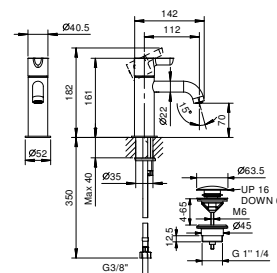

Miscelatore lavabo monoforo

- interasse bocca 11 cm
- maniglia
- limitatore di portata 5 l/min a 3 bar
- flessibili di alimentazione
- CON SCARICO a pressione

Cromo	53 02 R404F
Nero Opaco	53 13 R404F
Polished Nickel PVD	53 95 R404F
Matt Gun Metal PVD	53 P5 R404F
Matt British Gold PVD	53 P6 R404F
Matt Copper PVD	53 P9 R404F
Deep Black PVD	53 S1 R404F
Mokka PVD	53 S5 R404F
Brushed Steel Look PVD	53 92 R404F
Pure Brass PVD	53 Q7 R404F
Raw Metal PVD	53 Q8 R404F