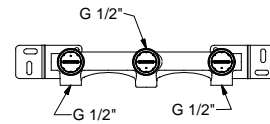

lead free

Gruppo lavabo da parete

- interasse bocca 20 cm
- maniglie
- limitatore di portata 5 l/min a 3 bar
- vitone ceramico 90°
- ingressi da 1/2"
- SENZA SCARICO

R013B

Parte esterna

Cromo	53 02 R013B
Nero Opaco	53 13 R013B
Polished Nickel PVD	53 95 R013B
Matt Gun Metal PVD	53 P5 R013B
Matt British Gold PVD	53 P6 R013B
Matt Copper PVD	53 P9 R013B
Deep Black PVD	53 S1 R013B
Mokka PVD	53 S5 R013B
Brushed Steel Look PVD	53 92 R013B
Pure Brass PVD	53 Q7 R013B
Raw Metal PVD	53 Q8 R013B