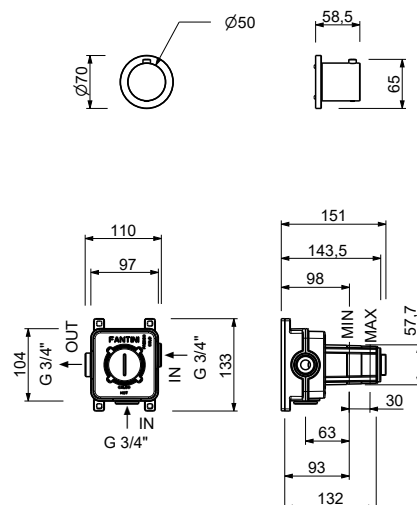

Miscelatore termostatico doccia incasso 3/4"

- maniglia
- ingressi da 1/2"
- isolamento acustico
- senza rubinetto di arresto **da ordinare separatamente**

N.B. Il miscelatore deve essere sempre ordinato con il rubinetto di arresto o con i deviatori con chiusura

H700B

Parte esterna

Cromo	87 02 H700B
Nero Opaco	87 13 H700B
Polished Nickel PVD	87 95 H700B
Matt Gun Metal PVD	87 P5 H700B
Matt British Gold PVD	87 P6 H700B
Matt Copper PVD	87 P9 H700B
Deep Black PVD	87 S1 H700B
Mokka PVD	87 S5 H700B
Brushed Steel Look PVD	87 92 H700B
Pure Brass PVD	87 Q7 H700B
Raw Metal PVD	87 Q8 H700B

H500A

Parte da incasso

44 00 H500A