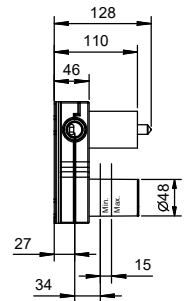

M585A

Parte da incasso

44 00 M585A