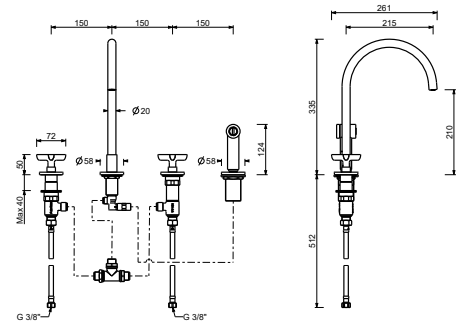

R051

lead ϕ free

Gruppo livello cucina

- interasse bocca 21,5 cm
- maniglie
- bocca girevole
- doccetta estraibile separata monogetto con pulsante di attivazione
- 4 fori
- limitatore di portata 8 l/min a 3 bar
- vitone ceramico 90°
- flessibili di alimentazione
- SENZA SCARICO

Cromo	53 02 R051
Nero Opaco	53 13 R051
Polished Nickel PVD	53 95 R051
Matt Gun Metal PVD	53 P5 R051
Matt British Gold PVD	53 P6 R051
Matt Copper PVD	53 P9 R051
Deep Black PVD	53 S1 R051
Mokka PVD	53 S5 R051
Brushed Steel Look PVD	53 92 R051
Pure Brass PVD	53 Q7 R051
Raw Metal PVD	53 Q8 R051