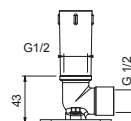

OPTIONAL: Parte da incasso per cartongesso

W046

91 00 W046