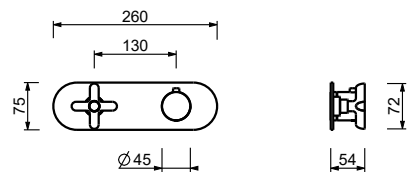

Miscelatore termostatico doccia incasso 3/4"

- maniglie
- deviatore a rotazione con chiusura a **3 uscite**
- solo per montaggio orizzontale
- ingressi da 3/4"

R773B

Parte esterna

Cromo	53 02 R773B
Nero Opaco	53 13 R773B
Polished Nickel PVD	53 95 R773B
Matt Gun Metal PVD	53 P5 R773B
Matt British Gold PVD	53 P6 R773B
Matt Copper PVD	53 P9 R773B
Deep Black PVD	53 S1 R773B
Mokka PVD	53 S5 R773B
Brushed Steel Look PVD	53 92 R773B
Pure Brass PVD	53 Q7 R773B
Raw Metal PVD	53 Q8 R773B