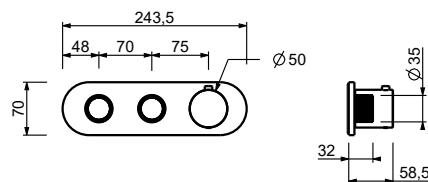

Miscelatore termostatico doccia incasso 3/4"

- maniglia
- pulsanti ON/OFF con regolazione di portata
- isolamento acustico
- solo per montaggio orizzontale
- ingressi da 3/4"
- **2 uscite** da 1/2"

H772B

Parte esterna

Cromo	87 02 H772B
Polished Nickel PVD	87 95 H772B
Matt Gun Metal PVD	87 P5 H772B
Matt British Gold PVD	87 P6 H772B
Matt Copper PVD	87 P9 H772B
Deep Black PVD	87 S1 H772B
Mokka PVD	87 S5 H772B
Brushed Steel Look PVD	87 92 H772B
Pure Brass PVD	87 Q7 H772B
Raw Metal PVD	87 Q8 H772B