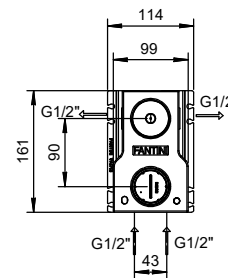

M585A

Parte da incasso

44 00 M585A