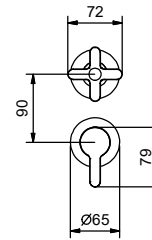

Parte esterna

Cromo	53 02 R485B
Nero Opaco	53 13 R485B
Polished Nickel PVD	53 95 R485B
Matt Gun Metal PVD	53 P5 R485B
Matt British Gold PVD	53 P6 R485B
Matt Copper PVD	53 P9 R485B
Deep Black PVD	53 S1 R485B
Mokka PVD	53 S5 R485B
Brushed Steel Look PVD	53 92 R485B
Pure Brass PVD	53 Q7 R485B
Raw Metal PVD	53 Q8 R485B