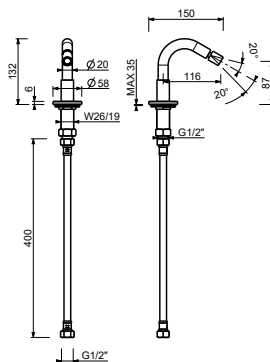

Z343

Bocca bidet

- interasse bocca 11 cm
- limitatore di portata 5 l/min a 3 bar
- ingresso da 1/2"

Cromo	53 02 Z343
Nero Opaco	53 13 Z343
Polished Nickel PVD	53 95 Z343
Matt Gun Metal PVD	53 P5 Z343
Matt British Gold PVD	53 P6 Z343
Matt Copper PVD	53 P9 Z343
Deep Black PVD	53 S1 Z343
Mokka PVD	53 S5 Z343
Brushed Steel Look PVD	53 92 Z343
Pure Brass PVD	53 Q7 Z343
Raw Metal PVD	53 Q8 Z343