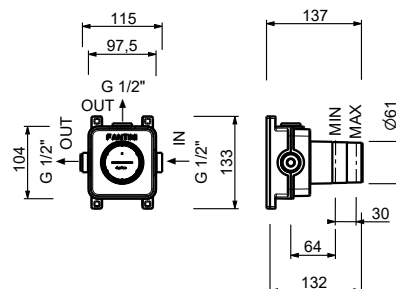

Rubinetto di arresto

- pulsante ON/OFF con regolazione di portata **serigrafia**
- **doccetta**
- isolamento acustico
- per montaggio orizzontale e verticale
- ingressi da 1/2"

H791B

Parte esterna

Cromo	87 02 H791B
Polished Nickel PVD	87 95 H791B
Matt Gun Metal PVD	87 P5 H791B
Matt British Gold PVD	87 P6 H791B
Matt Copper PVD	87 P9 H791B
Deep Black PVD	87 S1 H791B
Mokka PVD	87 S5 H791B
Brushed Steel Look PVD	87 92 H791B
Pure Brass PVD	87 Q7 H791B
Raw Metal PVD	87 Q8 H791B