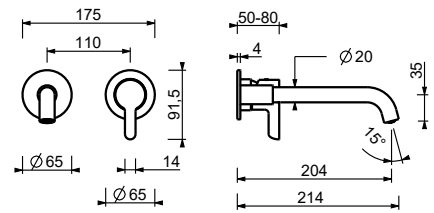

lead ρ free

Miscelatore lavabo da parete

- interasse bocca 21 cm
- maniglia
- limitatore di portata 5 l/min a 3 bar
- ingressi da 1/2"
- SENZA SCARICO

R413B

Parte esterna

Cromo	53 02 R413B
Nero Opaco	53 13 R413B
Polished Nickel PVD	53 95 R413B
Matt Gun Metal PVD	53 P5 R413B
Matt British Gold PVD	53 P6 R413B
Matt Copper PVD	53 P9 R413B
Deep Black PVD	53 S1 R413B
Mokka PVD	53 S5 R413B
Brushed Steel Look PVD	53 92 R413B
Pure Brass PVD	53 Q7 R413B
Raw Metal PVD	53 Q8 R413B