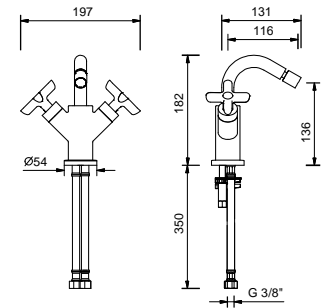

R011A

Parte da incasso

44 00 R011A

R062WF

Gruppo bidet monoforo

- interasse bocca 11 cm
- maniglie
- limitatore di portata 5 l/min a 3 bar
- vitone ceramico 90°
- aeratore snodato
- flessibili di alimentazione
- SENZA SCARICO