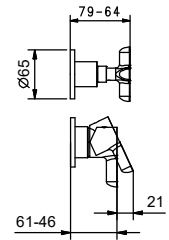

Miscelatore doccia incasso

- maniglie
- deviatore a rotazione a **2 uscite**
- ingressi da 1/2"
- isolamento acustico
- solo per montaggio verticale

R485B

Parte esterna

Cromo	53 02 R485B
Nero Opaco	53 13 R485B
Polished Nickel PVD	53 95 R485B
Matt Gun Metal PVD	53 P5 R485B
Matt British Gold PVD	53 P6 R485B
Matt Copper PVD	53 P9 R485B
Deep Black PVD	53 S1 R485B
Mokka PVD	53 S5 R485B
Brushed Steel Look PVD	53 92 R485B
Pure Brass PVD	53 Q7 R485B
Raw Metal PVD	53 Q8 R485B