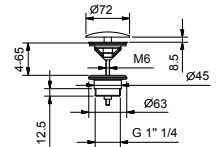

9234

Sifone a bottiglia

- 1" 1/4
- per lavabo

N.B. elenco completo delle finiture nella sezione articoli vari in fondo al listino

Cromo	91 02 9234
Nero Opaco	91 13 9234
Polished Nickel PVD	91 95 9234
Matt Gun Metal PVD	91 P5 9234
Matt British Gold PVD	91 P6 9234
Matt Copper PVD	91 P9 9234
Deep Black PVD	91 S1 9234
Mokka PVD	91 S5 9234
Brushed Steel Look PVD	91 92 9234
Pure Brass PVD	91 Q7 9234
Raw Metal PVD	91 Q8 9234