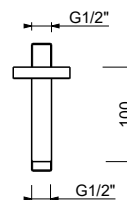

Braccio doccia

- lunghezza 10 cm
- rosone tondo
- per installazione a soffitto
- ingresso da 1/2"

Cromo	86 02 8121
Nero Opaco	86 13 8121
Polished Nickel PVD	86 95 8121
Matt Gun Metal PVD	86 P5 8121
Matt British Gold PVD	86 P6 8121
Matt Copper PVD	86 P9 8121
Deep Black PVD	86 S1 8121
Mokka PVD	86 S5 8121
Brushed Steel Look PVD	86 92 8121
Pure Brass PVD	86 Q7 8121
Raw Metal PVD	86 Q8 8121