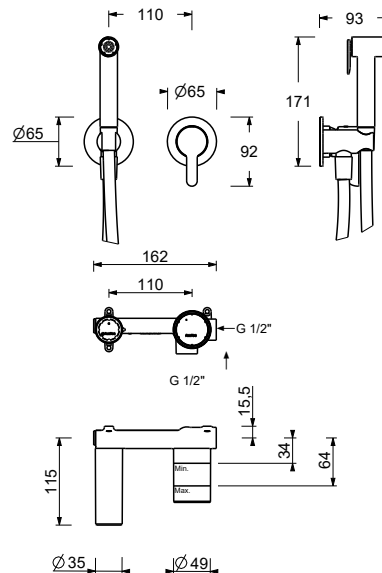

Idrospray

- per igiene personale
- miscelatore doccia incluso
- presa acqua con supporto per doccetta
- con rosoni
- flessibile in ottone 120 cm
- ingresso da 1/2"

N.B. elenco completo delle finiture nella sezione articoli vari in fondo al listino

R457B

Parte esterna

Cromo	53 02 R457B
Nero Opaco	53 13 R457B
Polished Nickel PVD	53 95 R457B
Matt Gun Metal PVD	53 P5 R457B
Matt British Gold PVD	53 P6 R457B
Matt Copper PVD	53 P9 R457B
Deep Black PVD	53 S1 R457B
Mokka PVD	53 S5 R457B
Brushed Steel Look PVD	53 92 R457B
Pure Brass PVD	53 Q7 R457B
Raw Metal PVD	53 Q8 R457B