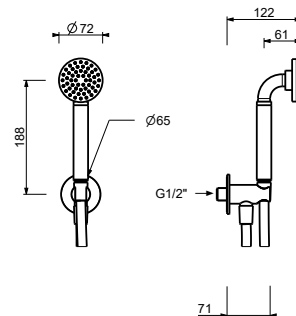

R043

Completo doccia

- rosone tondo Ø 65 mm spessore 4
- doccetta ICONA
- presa acqua con supporto per doccetta
- flessibile PVC 150 cm
- ingresso da 1/2"

Cromo	53 02 R043
Nero Opaco	53 13 R043
Polished Nickel PVD	53 95 R043
Matt Gun Metal PVD	53 P5 R043
Matt British Gold PVD	53 P6 R043
Matt Copper PVD	53 P9 R043
Deep Black PVD	53 S1 R043
Mokka PVD	53 S5 R043
Brushed Steel Look PVD	53 92 R043
Pure Brass PVD	53 Q7 R043
Raw Metal PVD	53 Q8 R043