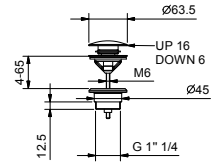

8434

Vidage

- 1" 1/4
- clapet à pression
- pour lavabos sans trop-plein
- pour lavabos avec trop-plein
- universel

N.B. liste complète des finitions dans la section Articles Divers à la fin du Tarif

Chromé	91 02 8434
Noir Mat	91 13 8434
Blanc Mat	91 29 8434
Matt Gun Metal PVD	91 P5 8434
Matt British Gold PVD	91 P6 8434
Matt Copper PVD	91 P9 8434
Deep Black PVD	91 S1 8434
Mokka PVD	91 S5 8434
Pure Brass PVD	91 Q7 8434
Raw Metal PVD	91 Q8 8434
Acier Brossé	91 93 8434