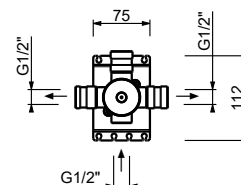

Inverseur à encastrer 2 sorties 1/2"

- manette CYLINDRIQUE
- inverseur **2 sorties** à rotation avec arrêt
- entrée en 1/2"

G576B

Partie externe

Chromé	87 02 G576B
Noir Mat	87 13 G576B
Blanc Mat	87 29 G576B
Matt Gun Metal PVD	87 P5 G576B
Matt British Gold PVD	87 P6 G576B
Matt Copper PVD	87 P9 G576B
Deep Black PVD	87 S1 G576B
Mokka PVD	87 S5 G576B
Pure Brass PVD	87 Q7 G576B
Raw Metal PVD	87 Q8 G576B
Acier Brossé	87 93 G576B