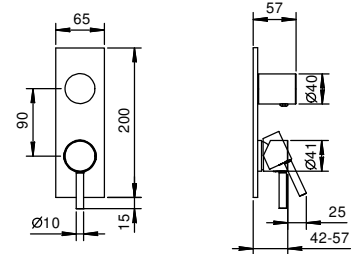

Mitigeur douche à encastrer

- manettes
- avec plaque
- inverseur **2 sorties** à rotation
- entrées en 1/2"
- isolation acoustique
- seulement installation verticale

G485B

Partie externe

Chromé	50 02 G485B
Noir Mat	50 13 G485B
Blanc Mat	50 29 G485B
Matt Gun Metal PVD	50 P5 G485B
Matt British Gold PVD	50 P6 G485B
Matt Copper PVD	50 P9 G485B
Deep Black PVD	50 S1 G485B
Mokka PVD	50 S5 G485B
Pure Brass PVD	50 Q7 G485B
Raw Metal PVD	50 Q8 G485B
Acier Brossé	50 93 G485B