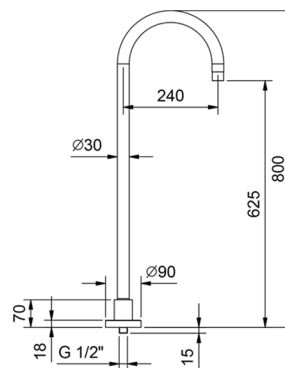

9350

Bec pour mitigeur bain-douche installation au sol

- entraxe bec 24 cm
- entrée en 1/2"

Chromé	50 02 9350
Noir Mat	50 13 9350
Blanc Mat	50 29 9350
Matt Gun Metal PVD	50 P5 9350
Matt British Gold PVD	50 P6 9350
Matt Copper PVD	50 P9 9350
Deep Black PVD	50 S1 9350
Mokka PVD	50 S5 9350
Pure Brass PVD	50 Q7 9350
Raw Metal PVD	50 Q8 9350
Acier Brossé	50 93 9350