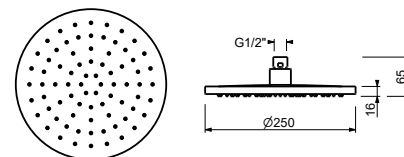

Pomme de douche jet pluie

- Ø 25 cm
- matériel de base : laiton
- matériel de base : acier
- limiteur de débit 9 l/min à 3 bar
- système anticalcaire
- entrée en 1/2"
- clapet anti-retour

N.B. Conditions nécessaires pour le fonctionnement correct:
débit min.: 10 l/min