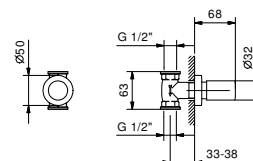

**4035A****Piece Partie à encastrer**

19 00 4035A

E829**Colonne de douche avec mitigeur externe**

- manettes
- inverseur **2 sorties** à rotation avec arrêt
- flexible PVC 150 cm
- douchette
- pomme de douche Ø 25 cm
- entrées en 1/2"
- coulisseau orientable