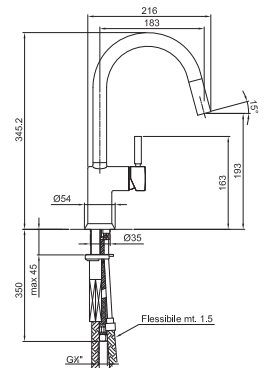

- entraxe bec 18,5 cm
- manette
- bec orientable
- douchette extractible mono-jet
- limiteur de débit 8 l/min à 3 bar
- flexibles d'alimentation
- SANS VIDAGE

Chromé

Matt Gun Metal PVD
Matt British Gold PVD
Matt Copper PVD
Deep Black PVD
Mokka PVD