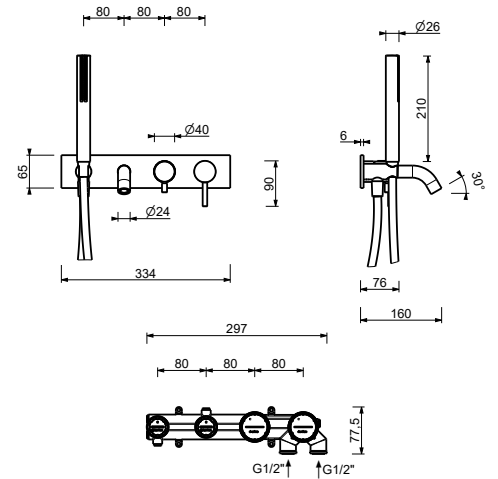

Mitigeur bain-douche à encastrer

- entraxe bec 15 cm
- manette
- inverseur **2 sorties** à rotation
- douchette SUN
- prise d'eau avec support douchette
- flexible PVC 150 cm
- entrées en 1/2"

N.B. douchette FIT dans les finitions PVD et 93

E020B

Partie externe

Chromé	50 02 E020B
Noir Mat	50 13 E020B
Blanc Mat	50 29 E020B
Matt Gun Metal PVD	50 P5 E020B
Matt British Gold PVD	50 P6 E020B
Matt Copper PVD	50 P9 E020B
Deep Black PVD	50 S1 E020B
Mokka PVD	50 S5 E020B
Pure Brass PVD	50 Q7 E020B
Raw Metal PVD	50 Q8 E020B
Acier Brossé	50 93 E020B

D220A

Piece Partie à encastrer

44 00 D220A