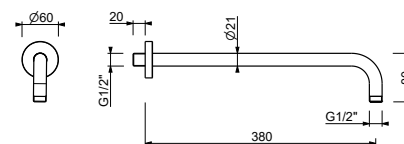

OPTIONNEL: Partie encastrée pour placoplâtre

W046

91 00 W046