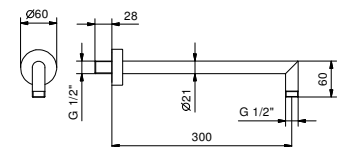

OPTIONNEL: Partie encastrée pour placoplâtre

W046

91 00 W046