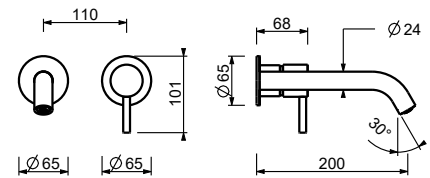

lead free

Mitigeur lavabo mural

- entraxe bec 20 cm
- manette CYLINDRIQUE avec TIGE
- avec rosaces
- limiteur de débit 5 l/min à 3 bar
- entrées en 1/2"
- SANS VIDAGE

E811B

Partie externe

Chromé	50 02 E811B
Noir Mat	50 13 E811B
Blanc Mat	50 29 E811B
Matt Gun Metal PVD	50 P5 E811B
Matt British Gold PVD	50 P6 E811B
Matt Copper PVD	50 P9 E811B
Deep Black PVD	50 S1 E811B
Mokka PVD	50 S5 E811B
Pure Brass PVD	50 Q7 E811B
Raw Metal PVD	50 Q8 E811B
Acier Brossé	50 93 E811B

M111A

Pièce Partie à encastrer

44 00 M111A