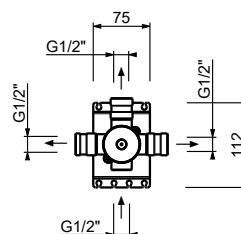

Partie externe

Chromé	87 02 G577B
Noir Mat	87 13 G577B
Blanc Mat	87 29 G577B
Matt Gun Metal PVD	87 P5 G577B
Matt British Gold PVD	87 P6 G577B
Matt Copper PVD	87 P9 G577B
Deep Black PVD	87 S1 G577B
Mokka PVD	87 S5 G577B
Pure Brass PVD	87 Q7 G577B
Raw Metal PVD	87 Q8 G577B
Acier Brossé	87 93 G577B