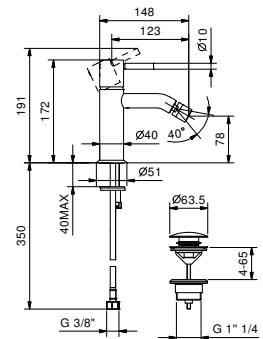

E808F

Mitigeur bidet monotrou

- entraxe bec 12,5 cm
- manette CYLINDRIQUE avec TIGE
- limiteur de débit 5 l/min à 3 bar
- aérateur orientable
- flexibles d'alimentation
- AVEC VIDAGE clapet à pression

Chromé	50 02 E808F
Noir Mat	50 13 E808F
Blanc Mat	50 29 E808F
Matt Gun Metal PVD	50 P5 E808F
Matt British Gold PVD	50 P6 E808F
Matt Copper PVD	50 P9 E808F
Deep Black PVD	50 S1 E808F
Mokka PVD	50 S5 E808F
Pure Brass PVD	50 Q7 E808F
Raw Metal PVD	50 Q8 E808F
Acier Brossé	50 93 E808F