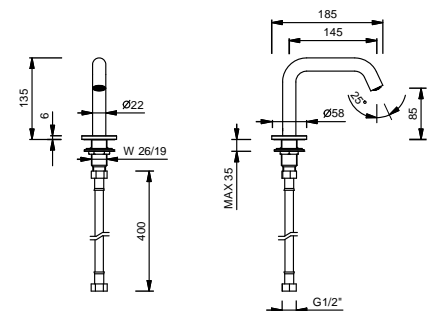

Bec lavabo

- h. 13,5 cm
- entraxe bec 14,5 cm
- limiteur de débit 5 l/min à 3 bar
- entrée en 1/2"

Chromé	24 02 8496
Noir Mat	24 13 8496
Blanc Mat	24 29 8496
Matt Gun Metal PVD	24 P5 8496
Matt British Gold PVD	24 P6 8496
Matt Copper PVD	24 P9 8496
Deep Black PVD	24 S1 8496
Mokka PVD	24 S5 8496
Pure Brass PVD	24 Q7 8496
Raw Metal PVD	24 Q8 8496
Acier Brossé	24 93 8496