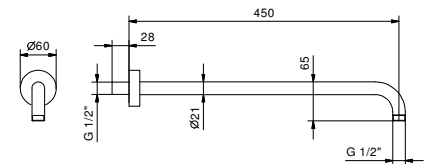

8028

Bras de douche

- longueur 45 cm
- rosace rond
- pour installation murale
- entrée en 1/2"

Chromé	86 02 8028
Noir Mat	86 13 8028
Blanc Mat	86 29 8028
Matt Gun Metal PVD	86 P5 8028
Matt British Gold PVD	86 P6 8028
Matt Copper PVD	86 P9 8028
Deep Black PVD	86 S1 8028
Mokka PVD	86 S5 8028
Pure Brass PVD	86 Q7 8028
Raw Metal PVD	86 Q8 8028
Acier Brossé	86 93 8028

OPTIONNEL: Partie encastrée pour placoplâtre

W046

91 00 W046

9231

Bras de douche

- longueur 30 cm
- rosace rond
- pour installation murale
- entrée en 1/2"

Chromé	86 02 9231
Noir Mat	86 13 9231
Blanc Mat	86 29 9231
Matt Gun Metal PVD	86 P5 9231
Matt British Gold PVD	86 P6 9231
Matt Copper PVD	86 P9 9231
Deep Black PVD	86 S1 9231
Mokka PVD	86 S5 9231
Acier Brossé	86 93 9231