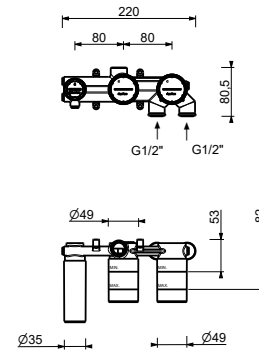

D284A

Pièce Partie à encastrer

44 00 D284A