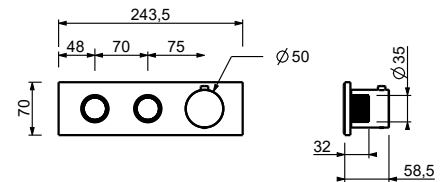

Mitigeur thermostatique douche à encastrer 3/4"

- manette
- boutons ON/OFF avec réglage de la portée
- isolation acoustique
- seulement installation horizontale
- entrées en 3/4"
- **2 sorties** en 1/2"

H572B

Partie externe

Chromé	87 02 H572B
Matt Gun Metal PVD	87 P5 H572B
Matt British Gold PVD	87 P6 H572B
Matt Copper PVD	87 P9 H572B
Deep Black PVD	87 S1 H572B
Mokka PVD	87 S5 H572B
Pure Brass PVD	87 Q7 H572B
Raw Metal PVD	87 Q8 H572B
Acier Brossé	87 93 H572B