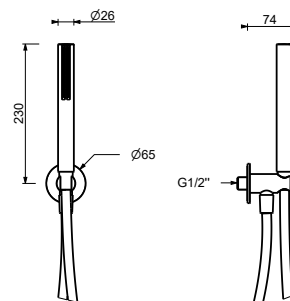

9237

Bras de douche

- longueur 45 cm
- rosace rond
- pour installation plafond
- entrée en 1/2"

Chromé	86 02 9237
Noir Mat	86 13 9237
Blanc Mat	86 29 9237
Matt Gun Metal PVD	86 P5 9237
Matt British Gold PVD	86 P6 9237
Matt Copper PVD	86 P9 9237
Deep Black PVD	86 S1 9237
Mokka PVD	86 S5 9237
Pure Brass PVD	86 Q7 9237
Raw Metal PVD	86 Q8 9237
Acier Brossé	86 93 9237

OPTIONNEL: Partie encastrée pour placoplâtre

W046

91 00 W046

8051

Combiné de douche

- rosace ronde Ø 65 mm épaisseur 4
- douchette SUN
- prise d'eau avec support douchette
- flexible PVC 150 cm
- entrée en 1/2"

Chromé	86 02 8051
Noir Mat	86 13 8051
Blanc Mat	86 29 8051