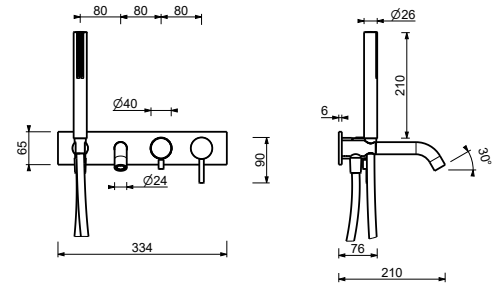

Mitigeur bain-douche à encastrer

- entraxe bec 20 cm
- manette
- inverseur **2 sorties** à rotation
- douchette SUN
- prise d'eau avec support douchette
- flexible PVC 150 cm
- entrées en 1/2"

N.B. douchette FIT dans les finitions PVD et 93

E021B

Partie externe

Chromé	50 02 E021B
Noir Mat	50 13 E021B
Blanc Mat	50 29 E021B
Matt Gun Metal PVD	50 P5 E021B
Matt British Gold PVD	50 P6 E021B
Matt Copper PVD	50 P9 E021B
Deep Black PVD	50 S1 E021B
Mokka PVD	50 S5 E021B
Pure Brass PVD	50 Q7 E021B
Raw Metal PVD	50 Q8 E021B
Acier Brossé	50 93 E021B

D220A

Piece Partie à encastrer

44 00 D220A