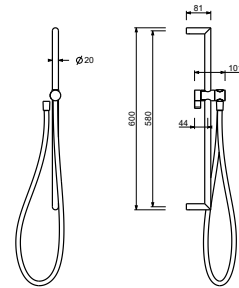

Chromé	90 02 9890
--------	------------

8145

Barre de douche

- longueur 60 cm
- flexible PVC 150 cm
- coulisseau orientable
- sans prise d'eau
- sans douchette

Chromé	86 02 8145
Noir Mat	86 13 8145
Blanc Mat	86 29 8145
Matt Gun Metal PVD	86 P5 8145
Matt British Gold PVD	86 P6 8145
Matt Copper PVD	86 P9 8145
Deep Black PVD	86 S1 8145
Mokka PVD	86 S5 8145
Pure Brass PVD	86 Q7 8145
Raw Metal PVD	86 Q8 8145
Acier Brossé	86 93 8145