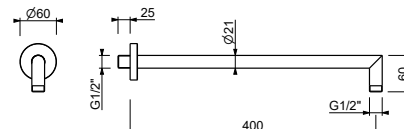

8123

Bras de douche

- longueur 40 cm
- rosace rond
- pour installation murale
- entrée en 1/2"

Chromé	86 02 8123
Noir Mat	86 13 8123
Blanc Mat	86 29 8123
Matt Gun Metal PVD	86 P5 8123
Matt British Gold PVD	86 P6 8123
Matt Copper PVD	86 P9 8123
Deep Black PVD	86 S1 8123
Mokka PVD	86 S5 8123
Pure Brass PVD	86 Q7 8123
Raw Metal PVD	86 Q8 8123
Acier Brossé	86 93 8123

OPTIONNEL: Partie encastrée pour placoplâtre

W046

91 00 W046

8011

Bras de douche

- longueur 45 cm
- rosace rond
- pour installation murale
- entrée en 1/2"

Chromé	86 02 8011
Noir Mat	86 13 8011
Blanc Mat	86 29 8011
Matt Gun Metal PVD	86 P5 8011
Matt British Gold PVD	86 P6 8011
Matt Copper PVD	86 P9 8011
Deep Black PVD	86 S1 8011
Mokka PVD	86 S5 8011
Acier Brossé	86 93 8011