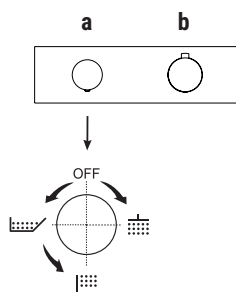

Le mitigeur thermostatique douche à encastrer 3/4" est disponible:

- art. **G572B+D372A** - 2 sorties

- art. **G573B+D373A** - 3 sorties

EXEMPLE:

art. G573B+D373A

a) inverseur à rotation avec fermeture - Partant de la position centrale (fermé) tourner droite pour actionner la 1ère sortie, tourner gauche pour actionner la 2ème et 3ème sortie consécutivement.

b) commande pour régler la température.

Matériel de base: LAITON

Finitions:

- 02 Chromé
- 13 Noir mat (RAL 9005)
- 29 Blanc mat (RAL 9016)
- P5 Matt Gun Metal PVD
- P6 Matt British Gold PVD
- P9 Matt Copper PVD
- S1 Deep Black PVD
- S5 Mokka PVD
- Q7 Pure Brass PVD
- Q8 Raw Metal PVD

Matériel de base:

ACIER INOXYDABLE AISI 316/316 L

Finition:

- 93 Acier Brossé

* Pour eventuelles pièces détachées, accessoires, articles divers et rallonges consulter les sections appropriées du tarif