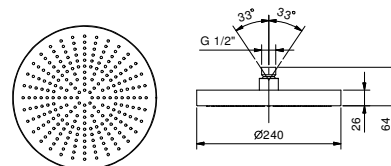

Pomme de douche jet pluie

- Ø 24 cm
- matériel de base : acier
- limiteur de débit 12 l/min à 3 bar
- système anticalcaire
- entrée en 1/2"
- clapet anti-retour

N.B. Conditions nécessaires pour le fonctionnement correct:
débit min.: 10 l/min

Chromé	86 02 8083
Noir Mat	86 13 8083
Blanc Mat	86 29 8083
Matt Gun Metal PVD	86 P5 8083
Matt British Gold PVD	86 P6 8083
Matt Copper PVD	86 P9 8083
Deep Black PVD	86 S1 8083
Mokka PVD	86 S5 8083
Pure Brass PVD	86 Q7 8083
Raw Metal PVD	86 Q8 8083
Acier Brossé	86 93 8083