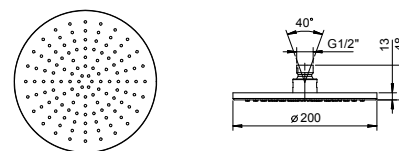

Chromé	86 02 8095
--------	------------

8083

Pomme de douche jet pluie

- Ø 24 cm
- matériel de base : acier
- limiteur de débit 12 l/min à 3 bar
- système anticalcaire
- entrée en 1/2"
- clapet anti-retour