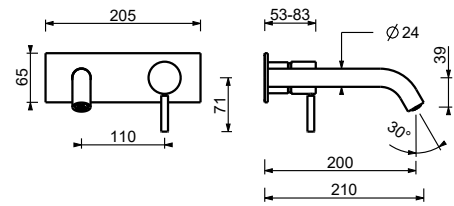

lead free

Mitigeur lavabo mural

- entraxe bec 20 cm
- manette CYLINDRIQUE avec TIGE
- avec plaque
- limiteur de débit 5 l/min à 3 bar
- entrées en 1/2"
- SANS VIDAGE

E013B

Partie externe

Chromé	50 02 E013B
Noir Mat	50 13 E013B
Blanc Mat	50 29 E013B
Matt Gun Metal PVD	50 P5 E013B
Matt British Gold PVD	50 P6 E013B
Matt Copper PVD	50 P9 E013B
Deep Black PVD	50 S1 E013B
Mokka PVD	50 S5 E013B
Pure Brass PVD	50 Q7 E013B
Raw Metal PVD	50 Q8 E013B
Acier Brossé	50 93 E013B

M111A

Piece Partie à encastrer

44 00 M111A