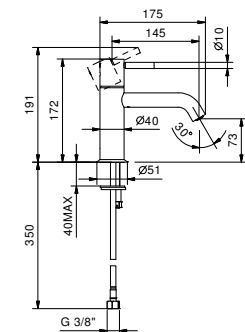

Mitigeur lavabo bec rallongé

- entraxe bec 14,5 cm
- manette CYLINDRIQUE avec TIGE
- limiteur de débit 5 l/min à 3 bar
- flexibles d'alimentation
- SANS VIDAGE

Chromé	50 02 E803WF
Noir Mat	50 13 E803WF
Blanc Mat	50 29 E803WF
Matt Gun Metal PVD	50 P5 E803WF
Matt British Gold PVD	50 P6 E803WF
Matt Copper PVD	50 P9 E803WF
Deep Black PVD	50 S1 E803WF
Mokka PVD	50 S5 E803WF
Pure Brass PVD	50 Q7 E803WF
Raw Metal PVD	50 Q8 E803WF
Acier Brossé	50 93 E803WF