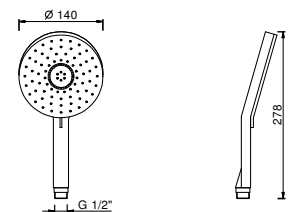

Douchette

- DISCO
- matériel de base : ABS
- Ø 14 cm
- 2 jets : 72 picots pluie, 4 picots massage
- limiteur de débit 12 l/min
- système anticalcaire
- clapet anti-retour