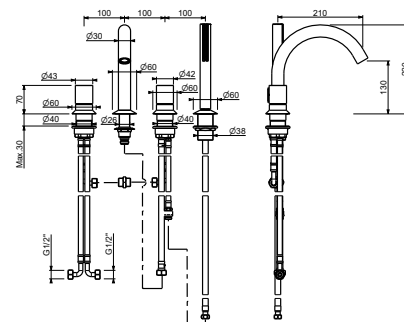

E965

Mélangeur bain-douche sur gorge

- avec entraxe bec 20 cm
- manettes
- 4 trous
- inverseur **2 sorties** à rotation
- douchette SUN
- flexible 150 cm
- entrées en 1/2"
- flexibles d'alimentation

N.B. douchette FIT dans les finitions PVD

Chromé	50 02 E965
Noir Mat	50 13 E965
Blanc Mat	50 29 E965
Matt Gun Metal PVD	50 P5 E965
Matt British Gold PVD	50 P6 E965
Matt Copper PVD	50 P9 E965
Deep Black PVD	50 S1 E965
Mokka PVD	50 S5 E965
Pure Brass PVD	50 Q7 E965
Raw Metal PVD	50 Q8 E965
Acier Brossé	50 93 E965