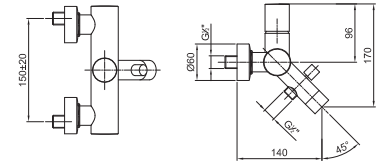

1615

Mitigeur bain-douche externe

- entraxe bec 14 cm
- manette
- inverseur automatique **2 sorties**
- douchette SUN
- support douchette
- flexible PVC 150 cm

N.B. douchette FIT dans les finitions PVD

Chromé	50 02 1615
Noir Mat	50 13 1615
Blanc Mat	50 29 1615
Matt Gun Metal PVD	50 P5 1615
Matt British Gold PVD	50 P6 1615
Matt Copper PVD	50 P9 1615
Deep Black PVD	50 S1 1615
Mokka PVD	50 S5 1615

1618