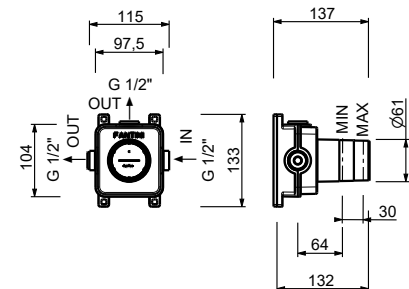

Robinet d'arrêt

- bouton ON/OFF avec réglage du débit **sérigraphie AUX**
- isolation acoustique
- pour installation horizontale et verticale
- entrées en 1/2"

H792B

Partie externe

Chromé	87 02 H792B
Matt Gun Metal PVD	87 P5 H792B
Matt British Gold PVD	87 P6 H792B
Matt Copper PVD	87 P9 H792B
Deep Black PVD	87 S1 H792B
Mokka PVD	87 S5 H792B
Pure Brass PVD	87 Q7 H792B
Raw Metal PVD	87 Q8 H792B
Acier Brossé	87 93 H792B

H590A

Pièce Partie à encastrer

44 00 H590A