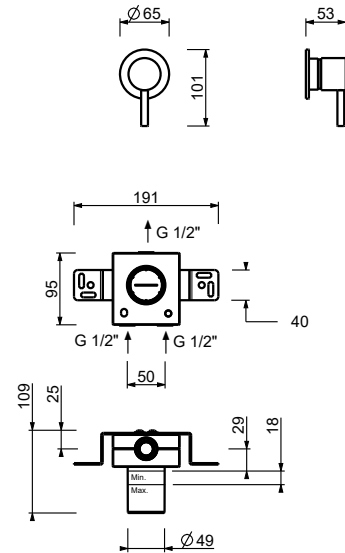

Mitigeur douche à encastrer

- manette CYLINDRIQUE avec TIGE
- **1 sortie** en 1/2"
- entrées en 1/2"
- isolation acoustique

E863B

Partie externe

Chromé	50 02 E863B
Noir Mat	50 13 E863B
Blanc Mat	50 29 E863B
Matt Gun Metal PVD	50 P5 E863B
Matt British Gold PVD	50 P6 E863B
Matt Copper PVD	50 P9 E863B
Deep Black PVD	50 S1 E863B
Mokka PVD	50 S5 E863B
Pure Brass PVD	50 Q7 E863B
Raw Metal PVD	50 Q8 E863B
Acier Brossé	50 93 E863B

M063A

Piece Partie à encastrer

44 00 M063A