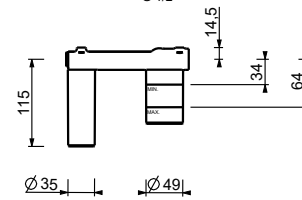

lead free

Mitigeur lavabo mural

- entraxe bec 20 cm
- manette CYLINDRIQUE avec TIGE
- avec plaque
- limiteur de débit 5 l/min à 3 bar
- entrées en 1/2"
- SANS VIDAGE

E013B

Partie externe

Chromé	50 02 E013B
Noir Mat	50 13 E013B
Blanc Mat	50 29 E013B
Matt Gun Metal PVD	50 P5 E013B
Matt British Gold PVD	50 P6 E013B
Matt Copper PVD	50 P9 E013B
Deep Black PVD	50 S1 E013B
Mokka PVD	50 S5 E013B
Pure Brass PVD	50 Q7 E013B
Raw Metal PVD	50 Q8 E013B
Acier Brossé	50 93 E013B

M111A

Piece Partie à encastrer

44 00 M111A