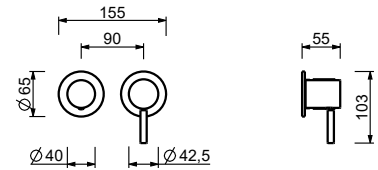

Mitigeur douche à encastrer

- manettes
- avec rosaces
- inverseur **2 sorties** à rotation
- entrées en 1/2"
- isolation acoustique
- seulement installation horizontale

G481B

Partie externe

Chromé	50 02 G481B
Noir Mat	50 13 G481B
Blanc Mat	50 29 G481B
Matt Gun Metal PVD	50 P5 G481B
Matt British Gold PVD	50 P6 G481B
Matt Copper PVD	50 P9 G481B
Deep Black PVD	50 S1 G481B
Mokka PVD	50 S5 G481B
Pure Brass PVD	50 Q7 G481B
Raw Metal PVD	50 Q8 G481B
Acier Brossé	50 93 G481B