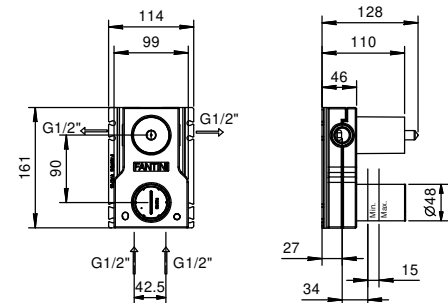

M585A

Pièce Partie à encastrer

44 00 M585A