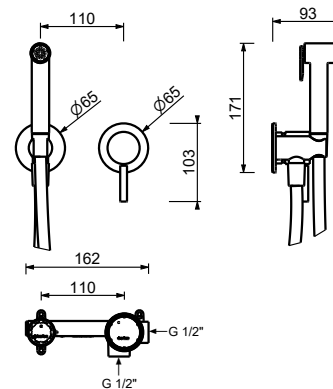

E857B

Partie externe

Chromé	50 02 E857B
Noir Mat	50 13 E857B
Blanc Mat	50 29 E857B
Matt Gun Metal PVD	50 P5 E857B
Matt British Gold PVD	50 P6 E857B
Matt Copper PVD	50 P9 E857B
Deep Black PVD	50 S1 E857B
Mokka PVD	50 S5 E857B
Pure Brass PVD	50 Q7 E857B
Raw Metal PVD	50 Q8 E857B
Acier Brossé	50 93 E857B