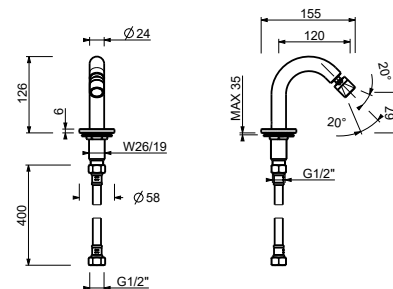

Z345

Bec de bidet

- entraxe bec 12 cm
- limiteur de débit 5 l/min à 3 bar
- entrée en 1/2"

Chromé	50 02 Z345
Noir Mat	50 13 Z345
Blanc Mat	50 29 Z345
Matt Gun Metal PVD	50 P5 Z345
Matt British Gold PVD	50 P6 Z345
Matt Copper PVD	50 P9 Z345
Deep Black PVD	50 S1 Z345
Mokka PVD	50 S5 Z345
Pure Brass PVD	50 Q7 Z345
Raw Metal PVD	50 Q8 Z345
Acier Brossé	50 93 Z345