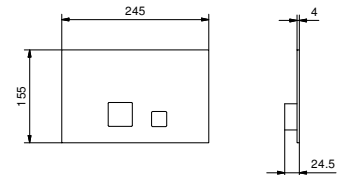

Plaque de déclenchement pour réservoir GEBERIT

- matériel de base : acier
- boutons à fleur
- avec boutons carrés
- sans fixations visibles

N.B. liste complète des finitions dans la section Articles Divers à la fin du Tarif

N.B. compatible UNIQUEMENT AVEC Geberit Sigma 8/Sigma 12