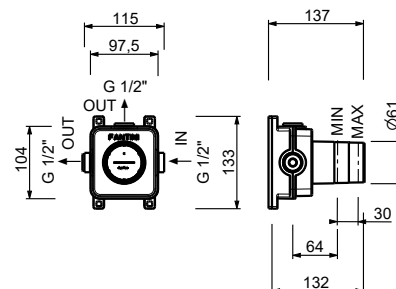

Robinet d'arrêt

- bouton ON/OFF avec réglage du débit **sérigraphie pomme de douche**
- isolation acoustique
- pour installation horizontale et verticale
- entrées en 1/2"

H790B

Partie externe

Chromé	87 02 H790B
Matt Gun Metal PVD	87 P5 H790B
Matt British Gold PVD	87 P6 H790B
Matt Copper PVD	87 P9 H790B
Deep Black PVD	87 S1 H790B
Mokka PVD	87 S5 H790B
Pure Brass PVD	87 Q7 H790B
Raw Metal PVD	87 Q8 H790B
Acier Brossé	87 93 H790B