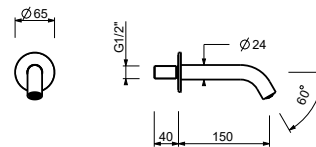

8432

Bec pour mitigeur bain-douche mural

- entraxe bec 15 cm
- entrée en 1/2"

Chromé	50 02 8432
Noir Mat	50 13 8432
Blanc Mat	50 29 8432
Matt Gun Metal PVD	50 P5 8432
Matt British Gold PVD	50 P6 8432
Matt Copper PVD	50 P9 8432
Deep Black PVD	50 S1 8432
Mokka PVD	50 S5 8432
Pure Brass PVD	50 Q7 8432
Raw Metal PVD	50 Q8 8432
Acier Brossé	50 93 8432