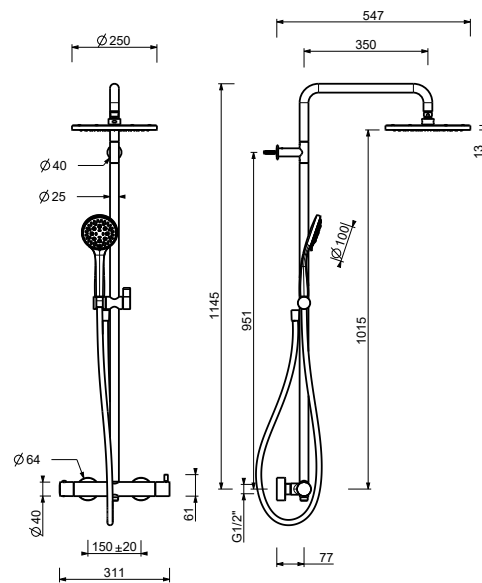

E829

Colonne de douche avec mitigeur externe

- manettes
- inverseur **2 sorties** à rotation avec arrêt
- flexible PVC 150 cm
- douchette
- pomme de douche Ø 25 cm
- entrées en 1/2"
- coulisseau orientable

N.B. Douchette FIT et Pomme de Douche Ø 20 cm dans les versions P9 et S1

Chromé	50 02 E829
Noir Mat	50 13 E829
Matt Gun Metal PVD	50 P5 E829
Matt British Gold PVD	50 P6 E829
Matt Copper PVD	50 P9 E829
Deep Black PVD	50 S1 E829
Mokka PVD	50 S5 E829