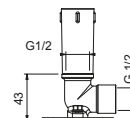

OPTIONNEL: Partie encastrée pour placoplâtre

W046

91 00 W046