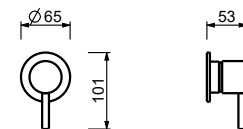

Chromé

86 02 8130

Mitigeur douche à encastrer

- manette CYLINDRIQUE avec TIGE
- **1 sortie** en 1/2"
- entrées en 1/2"
- isolation acoustique

E863B

Partie externe

Chromé	50 02 E863B
Noir Mat	50 13 E863B
Blanc Mat	50 29 E863B
Matt Gun Metal PVD	50 P5 E863B
Matt British Gold PVD	50 P6 E863B
Matt Copper PVD	50 P9 E863B
Deep Black PVD	50 S1 E863B
Mokka PVD	50 S5 E863B
Pure Brass PVD	50 Q7 E863B
Raw Metal PVD	50 Q8 E863B
Acier Brossé	50 93 E863B