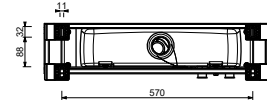

W286

Plaque pour bain-douche sur gorge

- plaque de fixation
- sans plaque de finition

N.B. À compléter avec des revêtements permettant l'accès pour inspection

91 00 W286