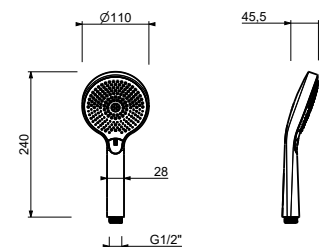

Douchette

- DISCO
- matériel de base : ABS
- Ø 11 cm
- 3 jets : pluie, jet tonique, massage
- limiteur de débit 12 l/min
- système anticalcaire
- clapet anti-retour

Chromé	90 02 Z674
Noir Mat	90 13 Z674
Blanc Mat	90 29 Z674
Matt Gun Metal PVD	90 P5 Z674
Matt British Gold PVD	90 P6 Z674
Brushed Steel Look PVD	90 92 Z674