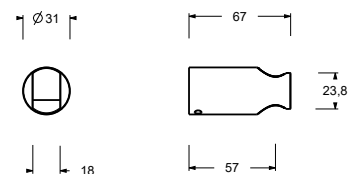

Support douche

- flexible avec écrou conique
- matériel de base : laiton
- longueur 57 mm

Chromé	90 02 Q133
Noir Mat	90 13 Q133
Blanc Mat	90 29 Q133
Matt Gun Metal PVD	90 P5 Q133
Matt British Gold PVD	90 P6 Q133
Matt Copper PVD	90 P9 Q133
Deep Black PVD	90 S1 Q133
Mokka PVD	90 S5 Q133
Pure Brass PVD	90 Q7 Q133
Raw Metal PVD	90 Q8 Q133