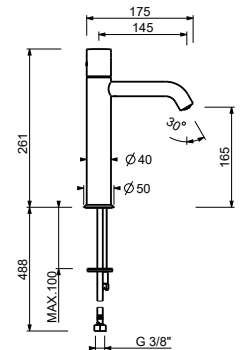

E905WF

lead ϕ free

Mitigeur lavabo surélevé monotrou

- h. 26,1 cm
- entraxe bec 14,5 cm
- manette CYLINDRIQUE
- limiteur de débit 5 l/min à 3 bar
- flexibles d'alimentation
- SANS VIDAGE

Chromé	50 02 E905WF
Noir Mat	50 13 E905WF
Blanc Mat	50 29 E905WF
Matt Gun Metal PVD	50 P5 E905WF
Matt British Gold PVD	50 P6 E905WF
Matt Copper PVD	50 P9 E905WF
Deep Black PVD	50 S1 E905WF
Mokka PVD	50 S5 E905WF
Pure Brass PVD	50 Q7 E905WF
Raw Metal PVD	50 Q8 E905WF
Acier Brossé	50 93 E905WF