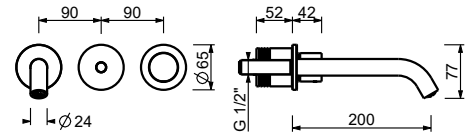

Mitigeur lavabo électronique mural

- entraxe bec 20 cm
- manette CYLINDRIQUE
- Cartouche progressive
- limiteur de débit 5 l/min à 3 bar
- équipé de batteries alcalines (4x1,5 type AA)
- SANS VIDAGE

G311B

Partie externe

Chromé	50 02 G311B
Noir Mat	50 13 G311B
Blanc Mat	50 29 G311B
Matt Gun Metal PVD	50 P5 G311B
Matt British Gold PVD	50 P6 G311B
Matt Copper PVD	50 P9 G311B
Deep Black PVD	50 S1 G311B
Mokka PVD	50 S5 G311B
Pure Brass PVD	50 Q7 G311B
Raw Metal PVD	50 Q8 G311B
Acier Brossé	50 93 G311B