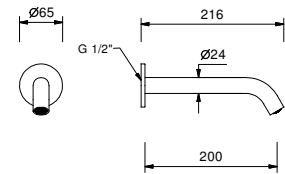

8430

lead ϕ free

Bec lavabo mural

- entraxe bec 20 cm
- limiteur de débit 5 l/min à 3 bar
- entrée en 1/2"

Chromé	50 02 8430
Noir Mat	50 13 8430
Blanc Mat	50 29 8430
Matt Gun Metal PVD	50 P5 8430
Matt British Gold PVD	50 P6 8430
Matt Copper PVD	50 P9 8430
Deep Black PVD	50 S1 8430
Mokka PVD	50 S5 8430
Pure Brass PVD	50 Q7 8430
Raw Metal PVD	50 Q8 8430
Acier Brossé	50 93 8430