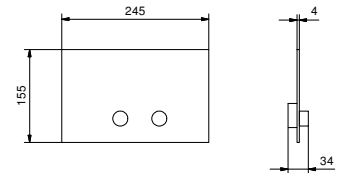

Plaque de déclenchement pour réservoir GEBERIT

- matériel de base : acier
- boutons en relief
- avec boutons ronds
- sans fixations visibles

N.B. liste complète des finitions dans la section Articles Divers à la fin du Tarif

N.B. compatible UNIQUEMENT AVEC Geberit Sigma 8/Sigma 12