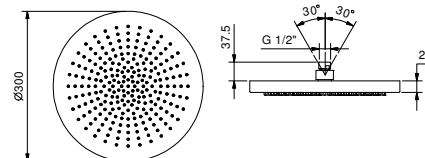

Pomme de douche jet pluie

- ACQUAFIT
- **Fonctions eau:**
- fonction 1 : 240 picots anticalcaires pluie au centre
- Ø 30 cm
- matériel de base : acier
- clapet anti-retour
- limiteur de débit 14 l/min à 3 bar
- système anticalcaire
- entrée en 1/2"

N.B. Conditions nécessaires pour le fonctionnement correct:
débit min.: 12 l/min