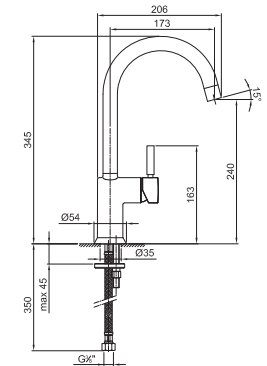

Chromé

Matt Gun Metal PVD
Matt British Gold PVD
Matt Copper PVD
Deep Black PVD
Mokka PVD

42 02 1855F
42 P5 1855F
42 P6 1855F
42 P9 1855F
42 S1 1855F
42 S5 1855F