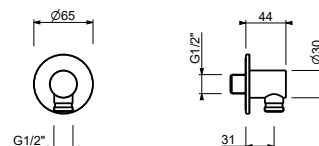

Prise d'eau

- rosace rond
- matériel de base : laiton
- sans support douche

Chromé	91 02 7034
Noir Mat	91 13 7034
Blanc Mat	91 29 7034
Matt Gun Metal PVD	91 P5 7034
Matt British Gold PVD	91 P6 7034
Matt Copper PVD	91 P9 7034
Deep Black PVD	91 S1 7034
Mokka PVD	91 S5 7034
Pure Brass PVD	91 Q7 7034
Raw Metal PVD	91 Q8 7034
Acier Brossé	91 93 7034