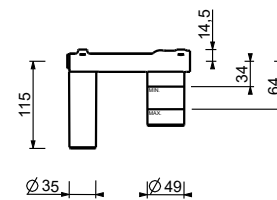

lead free

Mitigeur lavabo mural

- entraxe bec 25 cm
- manette CYLINDRIQUE avec TIGE
- avec rosaces
- limiteur de débit 5 l/min à 3 bar
- entrées en 1/2"
- SANS VIDAGE

E812B

Partie externe

Chromé	50 02 E812B
Noir Mat	50 13 E812B
Blanc Mat	50 29 E812B
Matt Gun Metal PVD	50 P5 E812B
Matt British Gold PVD	50 P6 E812B
Matt Copper PVD	50 P9 E812B
Deep Black PVD	50 S1 E812B
Mokka PVD	50 S5 E812B
Pure Brass PVD	50 Q7 E812B
Raw Metal PVD	50 Q8 E812B
Acier Brossé	50 93 E812B

M111A

Piece Partie à encastrer

44 00 M111A