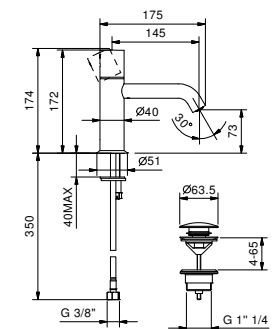

Mitigeur lavabo bec rallongé

- entraxe bec 14,5 cm
- manette CYLINDRIQUE
- limiteur de débit 5 l/min à 3 bar
- flexibles d'alimentation
- AVEC VIDAGE clapet à pression

Chromé	50 02 E903F
Noir Mat	50 13 E903F
Blanc Mat	50 29 E903F
Matt Gun Metal PVD	50 P5 E903F
Matt British Gold PVD	50 P6 E903F
Matt Copper PVD	50 P9 E903F
Deep Black PVD	50 S1 E903F
Mokka PVD	50 S5 E903F
Pure Brass PVD	50 Q7 E903F
Raw Metal PVD	50 Q8 E903F
Acier Brossé	50 93 E903F