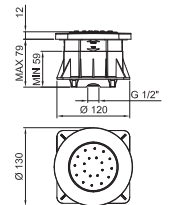

Pomme de douche latérale

- orientable
- matériel de base : ABS
- système anticalcaire
- entrée en 1/2"
- avec partie à encastrer

N.B. Conditions nécessaires pour le fonctionnement correct:
débit min.: 12 l/min

Chromé	86 02 8055