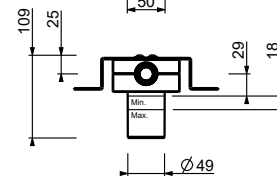

Pièce Partie à encastrer

44 00 M063A