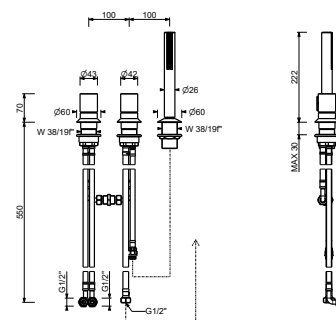

E967

Mélangeur bain-douche sur gorge

- manettes
- 3 trous
- sans bec
- inverseur **2 sorties** à rotation
- douchette SUN
- flexible 150 cm
- entrées en 1/2"
- flexibles d'alimentation

N.B. douchette FIT dans les finitions PVD

Chromé	50 02 E967
Noir Mat	50 13 E967
Blanc Mat	50 29 E967
Matt Gun Metal PVD	50 P5 E967
Matt British Gold PVD	50 P6 E967
Matt Copper PVD	50 P9 E967
Deep Black PVD	50 S1 E967
Mokka PVD	50 S5 E967
Pure Brass PVD	50 Q7 E967
Raw Metal PVD	50 Q8 E967
Acier Brossé	50 93 E967