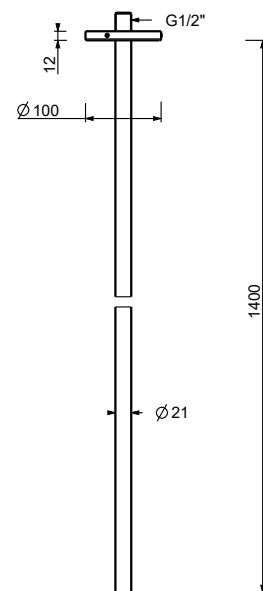

W259

lead ϕ free

Bec lavabo à plafond

- bec 140 cm
- limiteur de débit 5 l/min à 3 bar

Chromé	87 02 W259
Noir Mat	87 13 W259
Blanc Mat	87 29 W259
Matt Gun Metal PVD	87 P5 W259
Matt British Gold PVD	87 P6 W259
Matt Copper PVD	87 P9 W259
Deep Black PVD	87 S1 W259
Mokka PVD	87 S5 W259
Acier Brossé	87 93 W259