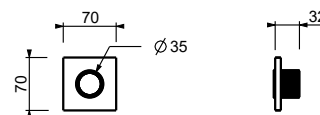

H591B

Partie externe

Chromé	87 02 H591B
Matt Gun Metal PVD	87 P5 H591B
Matt British Gold PVD	87 P6 H591B
Matt Copper PVD	87 P9 H591B
Deep Black PVD	87 S1 H591B
Mokka PVD	87 S5 H591B
Pure Brass PVD	87 Q7 H591B
Raw Metal PVD	87 Q8 H591B
Acier Brossé	87 93 H591B