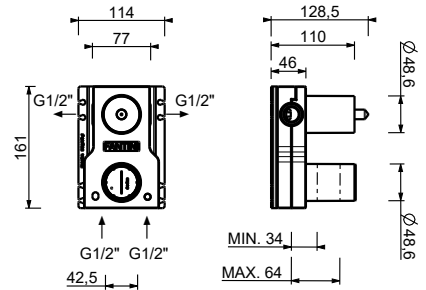

Mitigeur thermostatique douche à encastrer 1/2"

- manettes
- avec rosaces
- inverseur **2 sorties** à rotation
- entrées en 1/2"
- isolation acoustique
- seulement installation verticale

G423B

Partie externe

Chromé	87 02 G423B
Noir Mat	87 13 G423B
Blanc Mat	87 29 G423B
Matt Gun Metal PVD	87 P5 G423B
Matt British Gold PVD	87 P6 G423B
Matt Copper PVD	87 P9 G423B
Deep Black PVD	87 S1 G423B
Mokka PVD	87 S5 G423B
Pure Brass PVD	87 Q7 G423B
Raw Metal PVD	87 Q8 G423B
Acier Brossé	87 93 G423B

M523A

Pièce Partie à encastrer

44 00 M523A