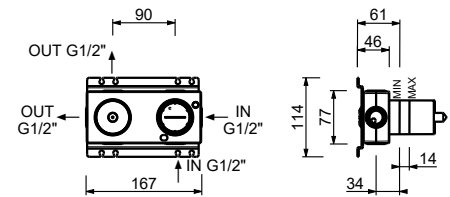

M685A

Pièce Partie à encastrer

44 00 M685A