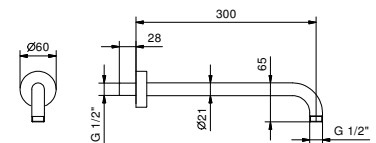

Bras de douche

- longueur 30 cm
- rosace rond
- pour installation murale
- entrée en 1/2"

Chromé
Noir Mat
Blanc Mat
Matt Gun Metal PVD
Matt British Gold PVD
Matt Copper PVD
Deep Black PVD
Mokka PVD
Pure Brass PVD
Raw Metal PVD
Acier Brossé

86 02 8027
86 13 8027
86 29 8027
86 P5 8027
86 P6 8027
86 P9 8027
86 S1 8027
86 S5 8027
86 Q7 8027
86 Q8 8027
86 93 8027