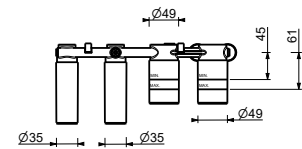

Piece Partie à encastrer

44 00 D220A