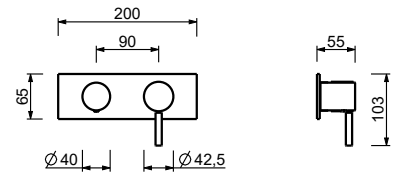

Mitigeur douche à encastrer

- manettes
- avec plaque
- inverseur **3 sorties** à rotation
- entrées en 1/2"
- isolation acoustique
- seulement installation horizontale

G483B

Partie externe

Chromé	50 02 G483B
Noir Mat	50 13 G483B
Blanc Mat	50 29 G483B
Matt Gun Metal PVD	50 P5 G483B
Matt British Gold PVD	50 P6 G483B
Matt Copper PVD	50 P9 G483B
Deep Black PVD	50 S1 G483B
Mokka PVD	50 S5 G483B
Pure Brass PVD	50 Q7 G483B
Raw Metal PVD	50 Q8 G483B
Acier Brossé	50 93 G483B