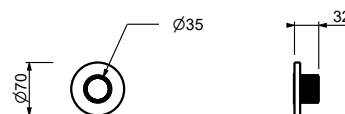

H791B

Partie externe

Chromé	87 02 H791B
Matt Gun Metal PVD	87 P5 H791B
Matt British Gold PVD	87 P6 H791B
Matt Copper PVD	87 P9 H791B
Deep Black PVD	87 S1 H791B
Mokka PVD	87 S5 H791B
Pure Brass PVD	87 Q7 H791B
Raw Metal PVD	87 Q8 H791B
Acier Brossé	87 93 H791B