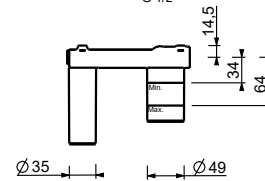

lead free

Mitigeur lavabo mural

- entraxe bec 15 cm
- manette CYLINDRIQUE avec TIGE
- avec rosaces
- limiteur de débit 5 l/min à 3 bar
- entrées en 1/2"
- SANS VIDAGE

E809B

Partie externe

Chromé	50 02 E809B
Noir Mat	50 13 E809B
Blanc Mat	50 29 E809B
Matt Gun Metal PVD	50 P5 E809B
Matt British Gold PVD	50 P6 E809B
Matt Copper PVD	50 P9 E809B
Deep Black PVD	50 S1 E809B
Mokka PVD	50 S5 E809B
Pure Brass PVD	50 Q7 E809B
Raw Metal PVD	50 Q8 E809B
Acier Brossé	50 93 E809B

M111A

Piece Partie à encastrer

44 00 M111A