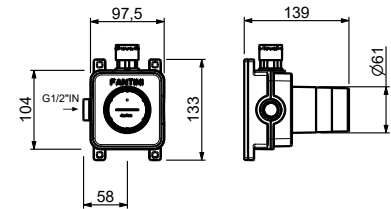

lead ρ free

Bec électronique de lavabo mural

- entraxe bec 20 cm
- Capteur intégré
- limiteur de débit 5 l/min à 3 bar
- SANS VIDAGE
- température et débit de l'eau réglés par un thermostat (non inclus)

Design 967arch

Z692B

Partie externe

Chromé	87 02 Z692B
Noir Mat	87 13 Z692B
Blanc Mat	87 29 Z692B
Matt Gun Metal PVD	87 P5 Z692B
Matt British Gold PVD	87 P6 Z692B
Matt Copper PVD	87 P9 Z692B
Deep Black PVD	87 S1 Z692B
Mokka PVD	87 S5 Z692B
Pure Brass PVD	87 Q7 Z692B
Raw Metal PVD	87 Q8 Z692B
Acier Brossé	87 93 Z692B

Z692A

Piece Partie à encastrer

44 00 Z692A