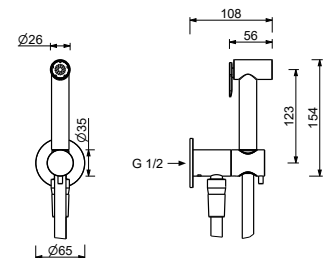

Douchette nettoyage WC

- nettoyage WC
- prise d'eau avec support douchette
- robinets d'arrêt
- rosace rond
- flexible en laiton 120 cm

N.B. liste complète des finitions dans la section Articles Divers à la fin du Tarif

Chromé	91 02 W291
Noir Mat	91 13 W291
Blanc Mat	91 29 W291
Matt Gun Metal PVD	91 P5 W291
Matt British Gold PVD	91 P6 W291
Matt Copper PVD	91 P9 W291
Deep Black PVD	91 S1 W291
Mokka PVD	91 S5 W291
Pure Brass PVD	91 Q7 W291
Raw Metal PVD	91 Q8 W291
Acier Brossé	91 93 W291