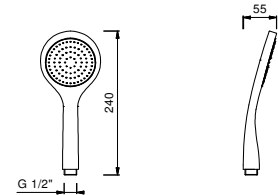

8914

Douchette

- DISCO
- matériel de base : ABS
- Ø 10 cm
- levier rond
- limiteur de débit 9 l/min
- système anticalcaire
- clapet anti-retour

Chromé	90 02 8914
--------	------------

Z674

Douchette

- DISCO
- matériel de base : ABS
- Ø 11 cm
- 3 jets : pluie, jet tonique, massage
- limiteur de débit 12 l/min
- système anticalcaire
- clapet anti-retour