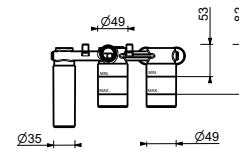

D284A

Pièce Partie à encastrer

44 00 D284A