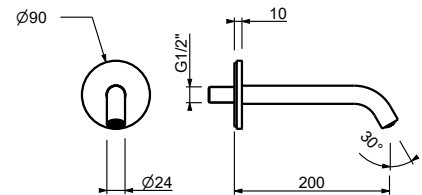

lead ρ free

Bec électronique de lavabo mural

- entraxe bec 20 cm
- Capteur intégré
- limiteur de débit 5 l/min à 3 bar
- SANS VIDAGE
- température et débit de l'eau réglés par un thermostat (non inclus)

Design 967arch

Z692B

Partie externe

Chromé	87 02 Z692B
Noir Mat	87 13 Z692B
Blanc Mat	87 29 Z692B
Matt Gun Metal PVD	87 P5 Z692B
Matt British Gold PVD	87 P6 Z692B
Matt Copper PVD	87 P9 Z692B
Deep Black PVD	87 S1 Z692B
Mokka PVD	87 S5 Z692B
Pure Brass PVD	87 Q7 Z692B
Raw Metal PVD	87 Q8 Z692B
Acier Brossé	87 93 Z692B

Z692A

Piece Partie à encastrer

44 00 Z692A