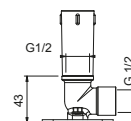

OPTIONNEL: Partie encastrée pour placoplâtre

W046

91 00 W046