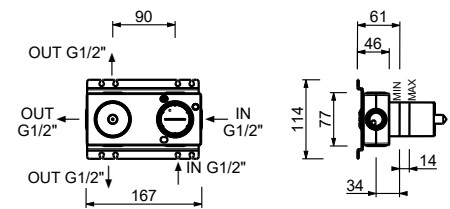

M687A

Pièce Partie à encastrer

44 00 M687A