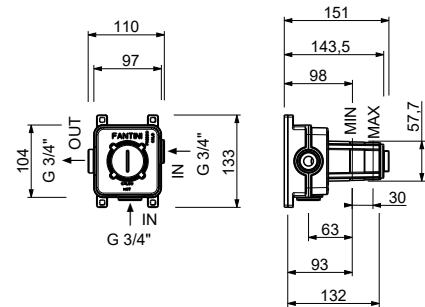

Mitigeur thermostatique douche à encastrer 3/4"

- manette
- entrées en 3/4"
- isolation acoustique
- sans robinets d'arrêt **à commander séparément**

N.B. Le mitigeur doit toujours être commandé avec un robinet d'arrêt de 3/4" ou 1/2"

H700B

Partie externe

Chromé	87 02 H700B
Noir Mat	87 13 H700B
Blanc Mat	87 29 H700B
Matt Gun Metal PVD	87 P5 H700B
Matt British Gold PVD	87 P6 H700B
Matt Copper PVD	87 P9 H700B
Deep Black PVD	87 S1 H700B
Mokka PVD	87 S5 H700B
Pure Brass PVD	87 Q7 H700B
Raw Metal PVD	87 Q8 H700B
Acier Brossé	87 93 H700B

H500A

Pièce Partie à encastrer

44 00 H500A