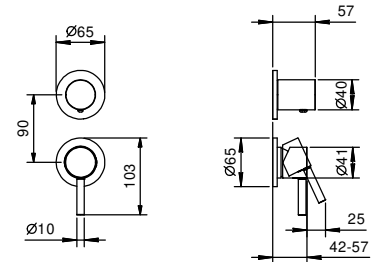

Mitigeur douche à encastrer

- manettes
- avec rosaces
- inverseur **2 sorties** à rotation
- entrées en 1/2"
- isolation acoustique
- seulement installation verticale

G481B

Partie externe

Chromé	50 02 G481B
Noir Mat	50 13 G481B
Blanc Mat	50 29 G481B
Matt Gun Metal PVD	50 P5 G481B
Matt British Gold PVD	50 P6 G481B
Matt Copper PVD	50 P9 G481B
Deep Black PVD	50 S1 G481B
Mokka PVD	50 S5 G481B
Pure Brass PVD	50 Q7 G481B
Raw Metal PVD	50 Q8 G481B
Acier Brossé	50 93 G481B