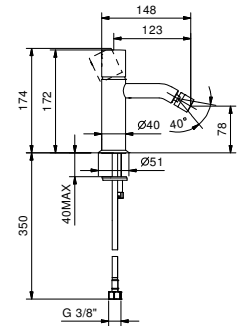

E908WF

Mitigeur bidet monotrou

- **entraxe bec 12,5 cm**
- manette CYLINDRIQUE
- limiteur de débit 5 l/min à 3 bar
- aérateur orientable
- flexibles d'alimentation
- SANS VIDAGE

Chromé	50 02 E908WF
Noir Mat	50 13 E908WF
Blanc Mat	50 29 E908WF
Matt Gun Metal PVD	50 P5 E908WF
Matt British Gold PVD	50 P6 E908WF
Matt Copper PVD	50 P9 E908WF
Deep Black PVD	50 S1 E908WF
Mokka PVD	50 S5 E908WF
Pure Brass PVD	50 Q7 E908WF
Raw Metal PVD	50 Q8 E908WF
Acier Brossé	50 93 E908WF