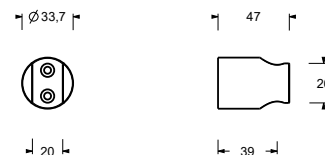

9129

Support douche

- flexible avec écrou conique
- matériel de base : ABS
- longueur 39 mm

Chromé	90 02 9129
Noir Mat	90 13 9129
Blanc Mat	90 29 9129
Acier Brossé	90 93 9129

Q133

Support douche

- flexible avec écrou conique
- matériel de base : laiton
- longueur 57 mm