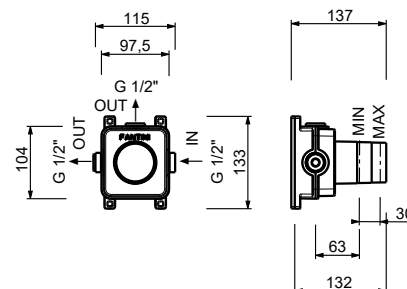

Robinet d'arrêt

- bouton ON/OFF avec réglage du débit **sérigraphie pomme de douche**
- isolation acoustique
- pour installation horizontale et verticale
- entrées en 1/2"

H590B

Partie externe

Chromé	87 02 H590B
Matt Gun Metal PVD	87 P5 H590B
Matt British Gold PVD	87 P6 H590B
Matt Copper PVD	87 P9 H590B
Deep Black PVD	87 S1 H590B
Mokka PVD	87 S5 H590B
Pure Brass PVD	87 Q7 H590B
Raw Metal PVD	87 Q8 H590B
Acier Brossé	87 93 H590B

H590A

Pièce Partie à encastrer

44 00 H590A