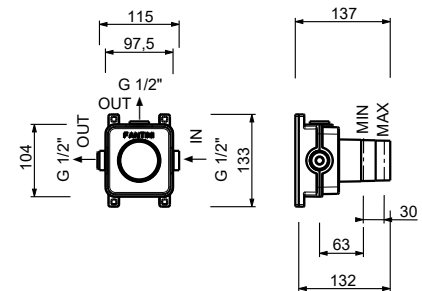

Robinet d'arrêt

- bouton ON/OFF avec réglage du débit **sérigraphie AUX**
- isolation acoustique
- pour installation horizontale et verticale
- entrées en 1/2"

H592B

Partie externe

Chromé	87 02 H592B
Matt Gun Metal PVD	87 P5 H592B
Matt British Gold PVD	87 P6 H592B
Matt Copper PVD	87 P9 H592B
Deep Black PVD	87 S1 H592B
Mokka PVD	87 S5 H592B
Pure Brass PVD	87 Q7 H592B
Raw Metal PVD	87 Q8 H592B
Acier Brossé	87 93 H592B

H590A

Pièce Partie à encastrer

44 00 H590A