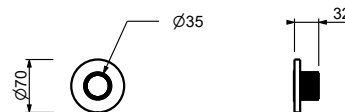

Robinet d'arrêt

- bouton ON/OFF avec réglage du débit **sérigraphie pomme de douche**
- isolation acoustique
- pour installation horizontale et verticale
- entrées en 1/2"

H790B

Partie externe

Chromé	87 02 H790B
Matt Gun Metal PVD	87 P5 H790B
Matt British Gold PVD	87 P6 H790B
Matt Copper PVD	87 P9 H790B
Deep Black PVD	87 S1 H790B
Mokka PVD	87 S5 H790B
Pure Brass PVD	87 Q7 H790B
Raw Metal PVD	87 Q8 H790B
Acier Brossé	87 93 H790B