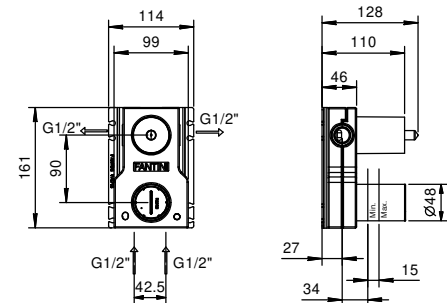

M585A

Pièce Partie à encastrer

44 00 M585A