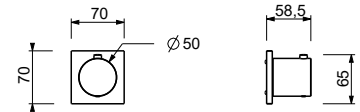

Mitigeur thermostatique douche à encastrer 3/4"

- manette
- entrées en 3/4"
- isolation acoustique
- sans robinets d'arrêt **à commander séparément**

N.B. Le mitigeur doit toujours être commandé avec un robinet d'arrêt de 3/4" ou 1/2"

H500B

Partie externe

Chromé	87 02 H500B
Noir Mat	87 13 H500B
Blanc Mat	87 29 H500B
Matt Gun Metal PVD	87 P5 H500B
Matt British Gold PVD	87 P6 H500B
Matt Copper PVD	87 P9 H500B
Deep Black PVD	87 S1 H500B
Mokka PVD	87 S5 H500B
Pure Brass PVD	87 Q7 H500B
Raw Metal PVD	87 Q8 H500B
Acier Brossé	87 93 H500B