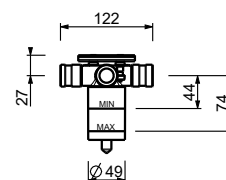

Inverseur à encastrer 2 sorties 1/2"

- manette CYLINDRIQUE
- inverseur **2 sorties** à rotation avec arrêt
- entrée en 1/2"

G576B

Partie externe

Chromé	87 02 G576B
Noir Mat	87 13 G576B
Blanc Mat	87 29 G576B
Matt Gun Metal PVD	87 P5 G576B
Matt British Gold PVD	87 P6 G576B
Matt Copper PVD	87 P9 G576B
Deep Black PVD	87 S1 G576B
Mokka PVD	87 S5 G576B
Pure Brass PVD	87 Q7 G576B
Raw Metal PVD	87 Q8 G576B
Acier Brossé	87 93 G576B