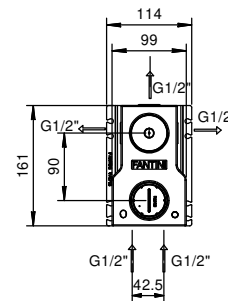

M587A

Pièce Partie à encastrer

44 00 M587A