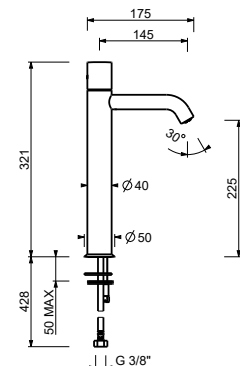

E905WF

lead ϕ free

Mitigeur lavabo surélevé monotrou

- h. 26,1 cm
- entraxe bec 14,5 cm
- manette CYLINDRIQUE
- limiteur de débit 5 l/min à 3 bar
- flexibles d'alimentation
- SANS VIDAGE

Chromé	50 02 E905WF
Noir Mat	50 13 E905WF
Blanc Mat	50 29 E905WF
Matt Gun Metal PVD	50 P5 E905WF
Matt British Gold PVD	50 P6 E905WF
Matt Copper PVD	50 P9 E905WF
Deep Black PVD	50 S1 E905WF
Mokka PVD	50 S5 E905WF
Pure Brass PVD	50 Q7 E905WF
Raw Metal PVD	50 Q8 E905WF
Acier Brossé	50 93 E905WF

E805WF

lead ϕ free

Mitigeur lavabo surélevé monotrou

- h. 26,1 cm
- entraxe bec 14,5 cm
- manette CYLINDRIQUE avec TIGE
- limiteur de débit 5 l/min à 3 bar
- flexibles d'alimentation
- SANS VIDAGE

Chromé	50 02 E805WF
Noir Mat	50 13 E805WF
Blanc Mat	50 29 E805WF
Matt Gun Metal PVD	50 P5 E805WF
Matt British Gold PVD	50 P6 E805WF
Matt Copper PVD	50 P9 E805WF
Deep Black PVD	50 S1 E805WF
Mokka PVD	50 S5 E805WF
Pure Brass PVD	50 Q7 E805WF
Raw Metal PVD	50 Q8 E805WF
Acier Brossé	50 93 E805WF

E906WF

lead ϕ free

Mitigeur lavabo surélevé monotrou

- h. 32,1 cm
- entraxe bec 14,5 cm
- manette CYLINDRIQUE
- limiteur de débit 5 l/min à 3 bar
- flexibles d'alimentation
- SANS VIDAGE

Chromé	50 02 E906WF
Noir Mat	50 13 E906WF
Blanc Mat	50 29 E906WF
Matt Gun Metal PVD	50 P5 E906WF
Matt British Gold PVD	50 P6 E906WF
Matt Copper PVD	50 P9 E906WF
Deep Black PVD	50 S1 E906WF
Mokka PVD	50 S5 E906WF
Pure Brass PVD	50 Q7 E906WF
Raw Metal PVD	50 Q8 E906WF
Acier Brossé	50 93 E906WF