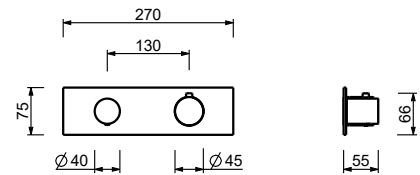

Mitigeur thermostatique douche à encastrer 3/4"

- manettes
- inverseur **3 sorties** à rotation avec arrêt
- seulement installation horizontale
- entrées en 3/4"

G573B

Partie externe

Chromé	87 02 G573B
Noir Mat	87 13 G573B
Blanc Mat	87 29 G573B
Matt Gun Metal PVD	87 P5 G573B
Matt British Gold PVD	87 P6 G573B
Matt Copper PVD	87 P9 G573B
Deep Black PVD	87 S1 G573B
Mokka PVD	87 S5 G573B
Pure Brass PVD	87 Q7 G573B
Raw Metal PVD	87 Q8 G573B
Acier Brossé	87 93 G573B