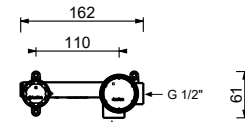

lead free

Mitigeur lavabo mural

- entraxe bec 25 cm
- manette CYLINDRIQUE avec TIGE
- avec plaque
- limiteur de débit 5 l/min à 3 bar
- entrées en 1/2"
- SANS VIDAGE

E014B

Partie externe

Chromé	50 02 E014B
Noir Mat	50 13 E014B
Blanc Mat	50 29 E014B
Matt Gun Metal PVD	50 P5 E014B
Matt British Gold PVD	50 P6 E014B
Matt Copper PVD	50 P9 E014B
Deep Black PVD	50 S1 E014B
Mokka PVD	50 S5 E014B
Pure Brass PVD	50 Q7 E014B
Raw Metal PVD	50 Q8 E014B
Acier Brossé	50 93 E014B