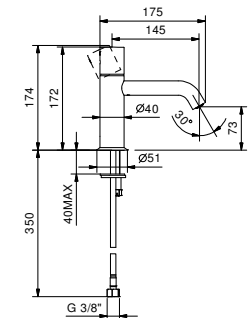

Mitigeur lavabo bec rallongé

- entraxe bec 14,5 cm
- manette CYLINDRIQUE
- limiteur de débit 5 l/min à 3 bar
- flexibles d'alimentation
- SANS VIDAGE

Chromé	50 02 E903WF
Noir Mat	50 13 E903WF
Blanc Mat	50 29 E903WF
Matt Gun Metal PVD	50 P5 E903WF
Matt British Gold PVD	50 P6 E903WF
Matt Copper PVD	50 P9 E903WF
Deep Black PVD	50 S1 E903WF
Mokka PVD	50 S5 E903WF
Pure Brass PVD	50 Q7 E903WF
Raw Metal PVD	50 Q8 E903WF
Acier Brossé	50 93 E903WF