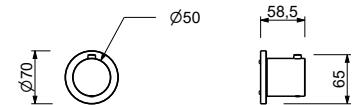

Mitigeur thermostatique douche à encastrer 3/4"

- manette
- entrées en 3/4"
- isolation acoustique
- sans robinets d'arrêt **à commander séparément**

N.B. Le mitigeur doit toujours être commandé avec un robinet d'arrêt de 3/4" ou 1/2"

H700B

Partie externe

Chromé	87 02 H700B
Noir Mat	87 13 H700B
Blanc Mat	87 29 H700B
Matt Gun Metal PVD	87 P5 H700B
Matt British Gold PVD	87 P6 H700B
Matt Copper PVD	87 P9 H700B
Deep Black PVD	87 S1 H700B
Mokka PVD	87 S5 H700B
Pure Brass PVD	87 Q7 H700B
Raw Metal PVD	87 Q8 H700B
Acier Brossé	87 93 H700B