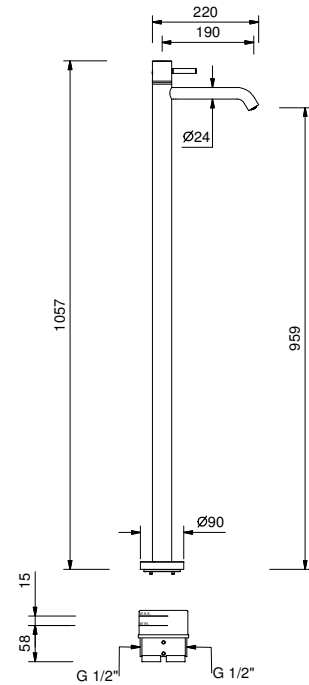

lead ρ free

Mitigeur lavabo installation au sol

- entraxe bec 19 cm
- manette CYLINDRIQUE avec TIGE
- limiteur de débit 5 l/min à 3 bar
- entrées en 1/2"
- SANS VIDAGE

E836B

Partie externe

Chromé	50 02 E836B
Noir Mat	50 13 E836B
Blanc Mat	50 29 E836B
Matt Gun Metal PVD	50 P5 E836B
Matt British Gold PVD	50 P6 E836B
Matt Copper PVD	50 P9 E836B
Deep Black PVD	50 S1 E836B
Mokka PVD	50 S5 E836B
Pure Brass PVD	50 Q7 E836B
Raw Metal PVD	50 Q8 E836B
Acier Brossé	50 93 E836B

3336A

Piece Partie à encastrer

19 00 3336A