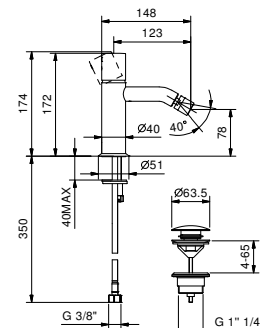

E908F

Mitigeur bidet monotrou

- **entraxe bec 12,5 cm**
- manette CYLINDRIQUE
- limiteur de débit 5 l/min à 3 bar
- aérateur orientable
- flexibles d'alimentation
- AVEC VIDAGE clapet à pression

Chromé	50 02 E908F
Noir Mat	50 13 E908F
Blanc Mat	50 29 E908F
Matt Gun Metal PVD	50 P5 E908F
Matt British Gold PVD	50 P6 E908F
Matt Copper PVD	50 P9 E908F
Deep Black PVD	50 S1 E908F
Mokka PVD	50 S5 E908F
Pure Brass PVD	50 Q7 E908F
Raw Metal PVD	50 Q8 E908F
Acier Brossé	50 93 E908F