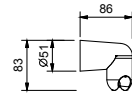

0992

Support douchette

- flexible avec écrou conique

Chromé

90 02 0992

9349