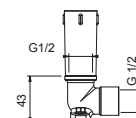

OPTIONNEL: Partie encastrée pour placoplâtre

W046

91 00 W046