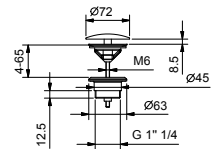

9234

Siphon bouteille

- 1" 1/4
- pour lavabo

N.B. liste complète des finitions dans la section Articles Divers à la fin du Tarif

Chromé	91 02 9234
Noir Mat	91 13 9234
Blanc Mat	91 29 9234
Matt Gun Metal PVD	91 P5 9234
Matt British Gold PVD	91 P6 9234
Matt Copper PVD	91 P9 9234
Deep Black PVD	91 S1 9234
Mokka PVD	91 S5 9234
Pure Brass PVD	91 Q7 9234
Raw Metal PVD	91 Q8 9234
Acier Brossé	91 93 9234