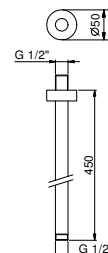

9237

Bras de douche

- longueur 45 cm
- rosace rond
- pour installation plafond
- entrée en 1/2"

Chromé	86 02 9237
Noir Mat	86 13 9237
Blanc Mat	86 29 9237
Matt Gun Metal PVD	86 P5 9237
Matt British Gold PVD	86 P6 9237
Matt Copper PVD	86 P9 9237
Deep Black PVD	86 S1 9237
Mokka PVD	86 S5 9237
Pure Brass PVD	86 Q7 9237
Raw Metal PVD	86 Q8 9237
Acier Brossé	86 93 9237