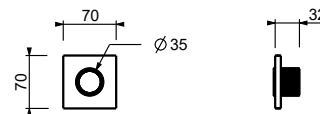

Robinet d'arrêt

- bouton ON/OFF avec réglage du débit **sérigraphie pomme de douche**
- isolation acoustique
- pour installation horizontale et verticale
- entrées en 1/2"

H590B

Partie externe

Chromé	87 02 H590B
Matt Gun Metal PVD	87 P5 H590B
Matt British Gold PVD	87 P6 H590B
Matt Copper PVD	87 P9 H590B
Deep Black PVD	87 S1 H590B
Mokka PVD	87 S5 H590B
Pure Brass PVD	87 Q7 H590B
Raw Metal PVD	87 Q8 H590B
Acier Brossé	87 93 H590B