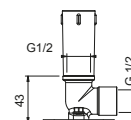

OPTIONNEL: Partie encastrée pour placoplâtre

W046

91 00 W046