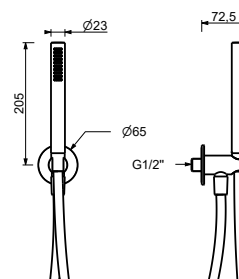

Combiné de douche

- rosace ronde Ø 65 mm épaisseur 4
- douchette FIT
- prise d'eau avec support douchette
- flexible PVC 150 cm
- entrée en 1/2"

Chromé	86 02 8093
Noir Mat	86 13 8093
Blanc Mat	86 29 8093
Matt Gun Metal PVD	86 P5 8093
Matt British Gold PVD	86 P6 8093
Matt Copper PVD	86 P9 8093
Deep Black PVD	86 S1 8093
Mokka PVD	86 S5 8093
Pure Brass PVD	86 Q7 8093
Raw Metal PVD	86 Q8 8093
Acier Brossé	86 93 8093