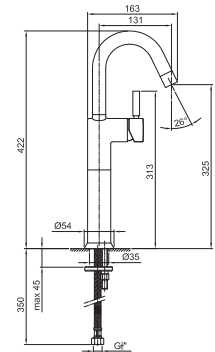

E806WF

lead ϕ free

Mitigeur lavabo surélevé monotrou

- h. 32,1 cm
- entraxe bec 14,5 cm
- manette CYLINDRIQUE avec TIGE
- limiteur de débit 5 l/min à 3 bar
- flexibles d'alimentation
- SANS VIDAGE

Chromé	50 02 E806WF
Noir Mat	50 13 E806WF
Blanc Mat	50 29 E806WF
Matt Gun Metal PVD	50 P5 E806WF
Matt British Gold PVD	50 P6 E806WF
Matt Copper PVD	50 P9 E806WF
Deep Black PVD	50 S1 E806WF
Mokka PVD	50 S5 E806WF
Pure Brass PVD	50 Q7 E806WF
Raw Metal PVD	50 Q8 E806WF
Acier Brossé	50 93 E806WF

1806WF

Mitigeur lavabo surélevé monotrou

- entraxe bec 13 cm
- manette
- bec orientable
- limiteur de débit 5 l/min à 3 bar
- flexibles d'alimentation
- SANS VIDAGE

Chromé	42 02 1806WF
Matt Gun Metal PVD	42 P5 1806WF
Matt British Gold PVD	42 P6 1806WF
Matt Copper PVD	42 P9 1806WF
Deep Black PVD	42 S1 1806WF
Mokka PVD	42 S5 1806WF