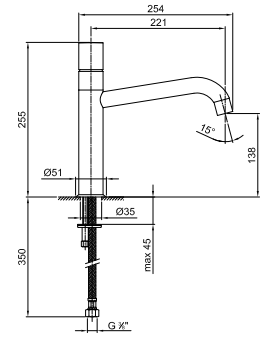

1651F

Mitigeur évier monotrou

- entraxe bec 22 cm
- manette
- limiteur de débit 8 l/min à 3 bar
- flexibles d'alimentation
- SANS VIDAGE