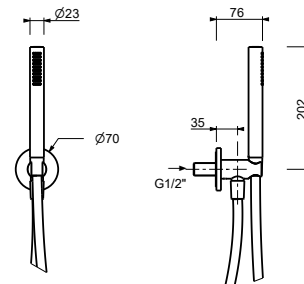

8158

Combiné de douche

- rosace ronde $\varnothing$ 70 mm épaisseur 7,5
- douchette FIT
- prise d'eau avec support douchette
- flexible PVC 150 cm
- entrée en 1/2"

Chromé	86 02 8158
Noir Mat	86 13 8158
Blanc Mat	86 29 8158
Matt Gun Metal PVD	86 P5 8158
Matt British Gold PVD	86 P6 8158
Matt Copper PVD	86 P9 8158
Deep Black PVD	86 S1 8158
Mokka PVD	86 S5 8158
Pure Brass PVD	86 Q7 8158
Raw Metal PVD	86 Q8 8158
Acier Brossé	86 93 8158