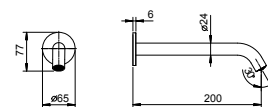

**Z334****Bec pour mitigeur bain-douche mural**

- entraxe bec 25 cm
- entrée en 1/2"

Chromé	50 02 Z334
Noir Mat	50 13 Z334
Blanc Mat	50 29 Z334
Matt Gun Metal PVD	50 P5 Z334
Matt British Gold PVD	50 P6 Z334
Matt Copper PVD	50 P9 Z334
Deep Black PVD	50 S1 Z334
Mokka PVD	50 S5 Z334
Pure Brass PVD	50 Q7 Z334
Raw Metal PVD	50 Q8 Z334
Acier Brossé	50 93 Z334