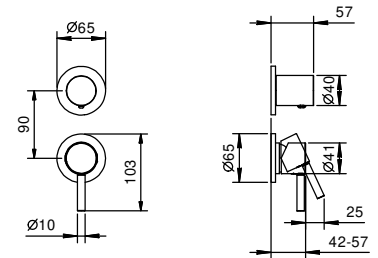

Mitigeur douche à encastrer

- manettes
- avec rosaces
- inverseur **3 sorties** à rotation
- entrées en 1/2"
- isolation acoustique
- seulement installation verticale

G489B

Partie externe

Chromé	50 02 G489B
Noir Mat	50 13 G489B
Blanc Mat	50 29 G489B
Matt Gun Metal PVD	50 P5 G489B
Matt British Gold PVD	50 P6 G489B
Matt Copper PVD	50 P9 G489B
Deep Black PVD	50 S1 G489B
Mokka PVD	50 S5 G489B
Pure Brass PVD	50 Q7 G489B
Raw Metal PVD	50 Q8 G489B
Acier Brossé	50 93 G489B