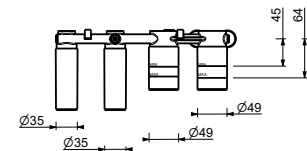

Piece Partie à encastrer

44 00 D220A