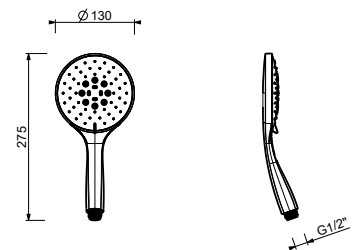

Douchette

- DISCO
- matériel de base : ABS
- Ø 13 cm
- 3 jets : pluie, jet tonique, massage
- limiteur de débit 12 l/min
- système anticalcaire
- clapet anti-retour