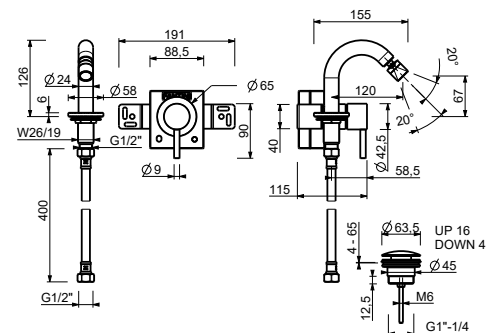

E911B

Partie externe

Chromé	50 02 E911B
Noir Mat	50 13 E911B
Blanc Mat	50 29 E911B
Matt Gun Metal PVD	50 P5 E911B
Matt British Gold PVD	50 P6 E911B
Matt Copper PVD	50 P9 E911B
Deep Black PVD	50 S1 E911B
Mokka PVD	50 S5 E911B
Pure Brass PVD	50 Q7 E911B
Raw Metal PVD	50 Q8 E911B
Acier Brossé	50 93 E911B