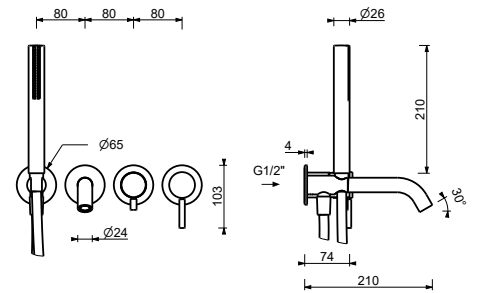

Mitigeur bain-douche à encastrer

- entraxe bec 20 cm
- manette
- inverseur **2 sorties** à rotation
- douchette SUN
- prise d'eau avec support douchette
- flexible PVC 150 cm
- entrées en 1/2"

N.B. douchette FIT dans les finitions PVD et 93

M721B

Partie externe

Chromé	50 02 M721B
Noir Mat	50 13 M721B
Blanc Mat	50 29 M721B
Matt Gun Metal PVD	50 P5 M721B
Matt British Gold PVD	50 P6 M721B
Matt Copper PVD	50 P9 M721B
Deep Black PVD	50 S1 M721B
Mokka PVD	50 S5 M721B
Pure Brass PVD	50 Q7 M721B
Raw Metal PVD	50 Q8 M721B
Acier Brossé	50 93 M721B

D220A

Piece Partie à encastrer

44 00 D220A