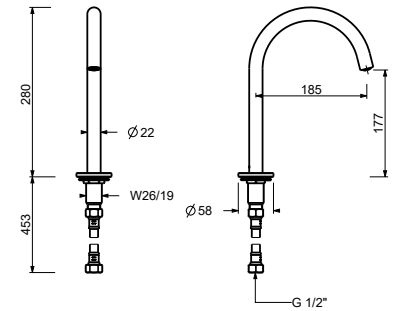

8436

lead ϕ free

Bec lavabo

- h. 28 cm
- entraxe bec 18,5 cm
- limiteur de débit 5 l/min à 3 bar
- entrée en 1/2"

Chromé	24 02 8436
Noir Mat	24 13 8436
Blanc Mat	24 29 8436
Matt Gun Metal PVD	24 P5 8436
Matt British Gold PVD	24 P6 8436
Matt Copper PVD	24 P9 8436
Deep Black PVD	24 S1 8436
Mokka PVD	24 S5 8436
Pure Brass PVD	24 Q7 8436
Raw Metal PVD	24 Q8 8436
Acier Brossé	24 93 8436