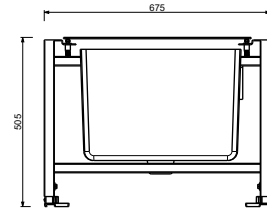

W286

Plaque pour bain-douche sur gorge

- plaque de fixation
- sans plaque de finition

N.B. À compléter avec des revêtements permettant l'accès pour inspection

91 00 W286