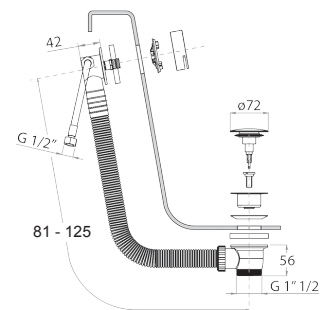

W002

Vidage pour baignoire

- alimentation d'eau par trop-plein
- AVEC VIDAGE

N.B. liste complète des finitions dans la section Articles Divers à la fin du Tarif