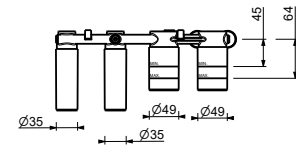

Piece Partie à encastrer

44 00 D220A