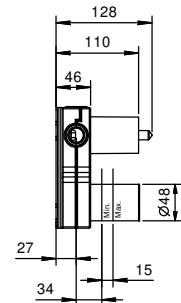

M587A

Pièce Partie à encastrer

44 00 M587A