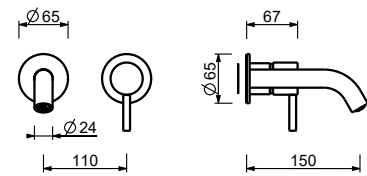

lead free

Mitigeur lavabo mural

- entraxe bec 15 cm
- manette CYLINDRIQUE avec TIGE
- avec rosaces
- limiteur de débit 5 l/min à 3 bar
- entrées en 1/2"
- SANS VIDAGE

E809B

Partie externe

Chromé	50 02 E809B
Noir Mat	50 13 E809B
Blanc Mat	50 29 E809B
Matt Gun Metal PVD	50 P5 E809B
Matt British Gold PVD	50 P6 E809B
Matt Copper PVD	50 P9 E809B
Deep Black PVD	50 S1 E809B
Mokka PVD	50 S5 E809B
Pure Brass PVD	50 Q7 E809B
Raw Metal PVD	50 Q8 E809B
Acier Brossé	50 93 E809B

M111A

Piece Partie à encastrer

44 00 M111A