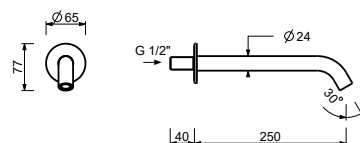

**Z334****Bec pour mitigeur bain-douche mural**

- entraxe bec 25 cm
- entrée en 1/2"

Chromé	50 02 Z334
Noir Mat	50 13 Z334
Blanc Mat	50 29 Z334
Matt Gun Metal PVD	50 P5 Z334
Matt British Gold PVD	50 P6 Z334
Matt Copper PVD	50 P9 Z334
Deep Black PVD	50 S1 Z334
Mokka PVD	50 S5 Z334
Pure Brass PVD	50 Q7 Z334
Raw Metal PVD	50 Q8 Z334
Acier Brossé	50 93 Z334