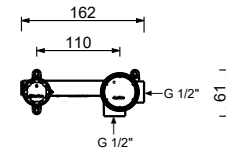

lead free

Mitigeur lavabo mural

- entraxe bec 15 cm
- manette CYLINDRIQUE avec TIGE
- avec plaque
- limiteur de débit 5 l/min à 3 bar
- entrées en 1/2"
- SANS VIDAGE

E010B

Partie externe

Chromé	50 02 E010B
Noir Mat	50 13 E010B
Blanc Mat	50 29 E010B
Matt Gun Metal PVD	50 P5 E010B
Matt British Gold PVD	50 P6 E010B
Matt Copper PVD	50 P9 E010B
Deep Black PVD	50 S1 E010B
Mokka PVD	50 S5 E010B
Pure Brass PVD	50 Q7 E010B
Raw Metal PVD	50 Q8 E010B
Acier Brossé	50 93 E010B