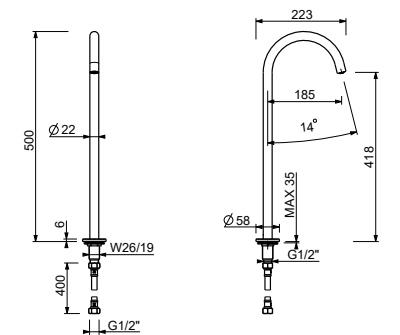

Bec lavabo

- h. 50 cm
- entraxe bec 18,5 cm
- limiteur de débit 5 l/min à 3 bar
- entrée en 1/2"

Chromé	50 02 Z346
Noir Mat	50 13 Z346
Blanc Mat	50 29 Z346
Matt Gun Metal PVD	50 P5 Z346
Matt British Gold PVD	50 P6 Z346
Matt Copper PVD	50 P9 Z346
Deep Black PVD	50 S1 Z346
Mokka PVD	50 S5 Z346
Pure Brass PVD	50 Q7 Z346
Raw Metal PVD	50 Q8 Z346
Acier Brossé	50 93 Z346