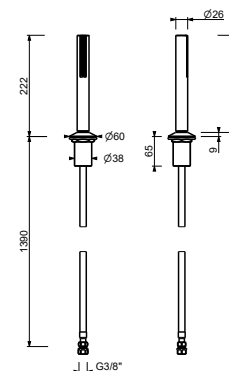

R080A

Piece Partie à encastrer

44 00 R080A

Z650

Set douchette pour mit. Bain-douche sur gorge

- douchette SUN
- flexible 150 cm

N.B. douchette FIT dans les finitions PVD

Chromé	50 02 Z650
Noir Mat	50 13 Z650
Blanc Mat	50 29 Z650
Matt Gun Metal PVD	50 P5 Z650
Matt British Gold PVD	50 P6 Z650
Matt Copper PVD	50 P9 Z650
Deep Black PVD	50 S1 Z650
Mokka PVD	50 S5 Z650
Pure Brass PVD	50 Q7 Z650
Raw Metal PVD	50 Q8 Z650
Acier Brossé	50 93 Z650