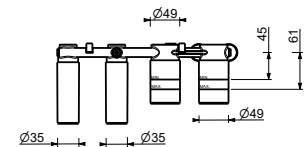

Piece Partie à encastrer

44 00 D220A