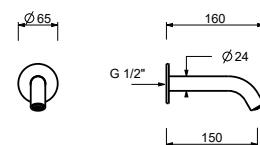

Bec lavabo mural

- entraxe bec 15 cm
- limiteur de débit 5 l/min à 3 bar
- entrée en 1/2"

Chromé	50 02 Z294
Noir Mat	50 13 Z294
Blanc Mat	50 29 Z294
Matt Gun Metal PVD	50 P5 Z294
Matt British Gold PVD	50 P6 Z294
Matt Copper PVD	50 P9 Z294
Deep Black PVD	50 S1 Z294
Mokka PVD	50 S5 Z294
Pure Brass PVD	50 Q7 Z294
Raw Metal PVD	50 Q8 Z294
Acier Brossé	50 93 Z294