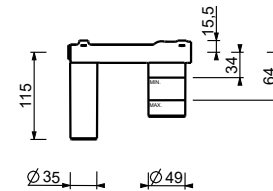

lead free

Mitigeur lavabo mural

- entraxe bec 15 cm
- manette CYLINDRIQUE avec TIGE
- avec plaque
- limiteur de débit 5 l/min à 3 bar
- entrées en 1/2"
- SANS VIDAGE

E010B

Partie externe

Chromé	50 02 E010B
Noir Mat	50 13 E010B
Blanc Mat	50 29 E010B
Matt Gun Metal PVD	50 P5 E010B
Matt British Gold PVD	50 P6 E010B
Matt Copper PVD	50 P9 E010B
Deep Black PVD	50 S1 E010B
Mokka PVD	50 S5 E010B
Pure Brass PVD	50 Q7 E010B
Raw Metal PVD	50 Q8 E010B
Acier Brossé	50 93 E010B

M111A

Piece Partie à encastrer

44 00 M111A