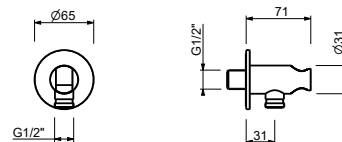

9323

Prise d'eau

- rosace rond
- matériel de base : laiton
- support douche
- flexible avec écrou conique

Chromé	91 02 9323
Noir Mat	91 13 9323
Blanc Mat	91 29 9323
Matt Gun Metal PVD	91 P5 9323
Matt British Gold PVD	91 P6 9323
Matt Copper PVD	91 P9 9323
Deep Black PVD	91 S1 9323
Mokka PVD	91 S5 9323
Pure Brass PVD	91 Q7 9323
Raw Metal PVD	91 Q8 9323
Acier Brossé	91 93 9323