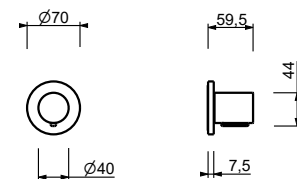

G490B

Partie externe

Chromé	87 02 G490B
Noir Mat	87 13 G490B
Blanc Mat	87 29 G490B
Matt Gun Metal PVD	87 P5 G490B
Matt British Gold PVD	87 P6 G490B
Matt Copper PVD	87 P9 G490B
Deep Black PVD	87 S1 G490B
Mokka PVD	87 S5 G490B
Pure Brass PVD	87 Q7 G490B
Raw Metal PVD	87 Q8 G490B
Acier Brossé	87 93 G490B