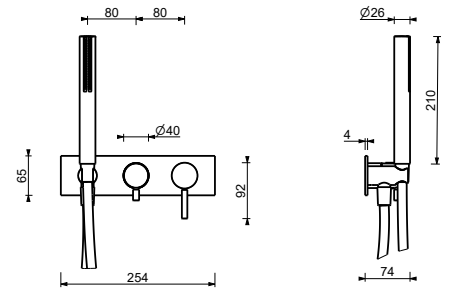

Mitigeur douche à encastrer

- manettes
- inverseur **2 sorties** à rotation
- douchette SUN
- prise d'eau avec support douchette
- flexible PVC 150 cm
- entrées en 1/2"

N.B. douchette FIT dans les finitions PVD et 93

E084B

Partie externe

Chromé	50 02 E084B
Noir Mat	50 13 E084B
Blanc Mat	50 29 E084B
Matt Gun Metal PVD	50 P5 E084B
Matt British Gold PVD	50 P6 E084B
Matt Copper PVD	50 P9 E084B
Deep Black PVD	50 S1 E084B
Mokka PVD	50 S5 E084B
Pure Brass PVD	50 Q7 E084B
Raw Metal PVD	50 Q8 E084B
Acier Brossé	50 93 E084B