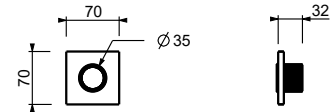

Robinet d'arrêt

- bouton ON/OFF avec réglage du débit **sérigraphie AUX**
- isolation acoustique
- pour installation horizontale et verticale
- entrées en 1/2"

H592B

Partie externe

Chromé	87 02 H592B
Matt Gun Metal PVD	87 P5 H592B
Matt British Gold PVD	87 P6 H592B
Matt Copper PVD	87 P9 H592B
Deep Black PVD	87 S1 H592B
Mokka PVD	87 S5 H592B
Pure Brass PVD	87 Q7 H592B
Raw Metal PVD	87 Q8 H592B
Acier Brossé	87 93 H592B