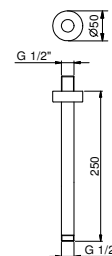

Bras de douche

- longueur 25 cm
- rosace rond
- pour installation plafond
- entrée en 1/2"

Chromé	86 02 9236
Noir Mat	86 13 9236
Blanc Mat	86 29 9236
Matt Gun Metal PVD	86 P5 9236
Matt British Gold PVD	86 P6 9236
Matt Copper PVD	86 P9 9236
Deep Black PVD	86 S1 9236
Mokka PVD	86 S5 9236
Pure Brass PVD	86 Q7 9236
Raw Metal PVD	86 Q8 9236
Acier Brossé	86 93 9236