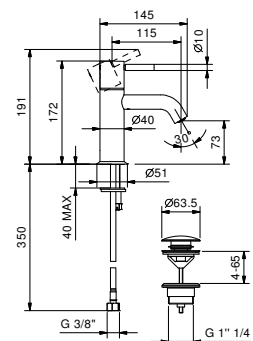

Mitigeur lavabo monotrou

- entraxe bec 11,5 cm
- manette CYLINDRIQUE avec TIGE
- limiteur de débit 5 l/min à 3 bar
- flexibles d'alimentation
- AVEC VIDAGE clapet à pression

Chromé	50 02 E804F
Noir Mat	50 13 E804F
Blanc Mat	50 29 E804F
Matt Gun Metal PVD	50 P5 E804F
Matt British Gold PVD	50 P6 E804F
Matt Copper PVD	50 P9 E804F
Deep Black PVD	50 S1 E804F
Mokka PVD	50 S5 E804F
Pure Brass PVD	50 Q7 E804F
Raw Metal PVD	50 Q8 E804F
Acier Brossé	50 93 E804F