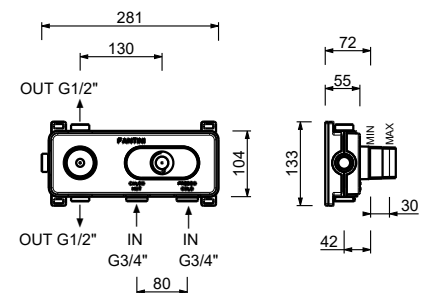

D372A

Pièce Partie à encastrer

19 00 D372A