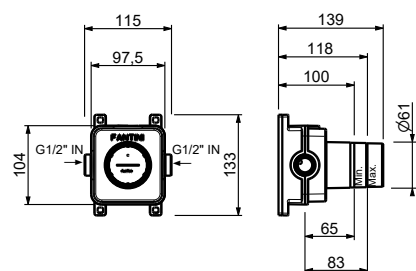

M611A

Piece Partie à encastrer

44 00 M611A