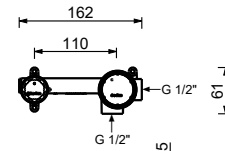

lead free

Mitigeur lavabo mural

- entraxe bec 20 cm
- manette CYLINDRIQUE avec TIGE
- avec rosaces
- limiteur de débit 5 l/min à 3 bar
- entrées en 1/2"
- SANS VIDAGE

E811B

Partie externe

Chromé	50 02 E811B
Noir Mat	50 13 E811B
Blanc Mat	50 29 E811B
Matt Gun Metal PVD	50 P5 E811B
Matt British Gold PVD	50 P6 E811B
Matt Copper PVD	50 P9 E811B
Deep Black PVD	50 S1 E811B
Mokka PVD	50 S5 E811B
Pure Brass PVD	50 Q7 E811B
Raw Metal PVD	50 Q8 E811B
Acier Brossé	50 93 E811B