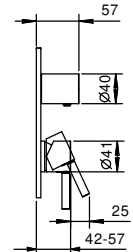

Partie externe

Chromé	50 02 G487B
Noir Mat	50 13 G487B
Blanc Mat	50 29 G487B
Matt Gun Metal PVD	50 P5 G487B
Matt British Gold PVD	50 P6 G487B
Matt Copper PVD	50 P9 G487B
Deep Black PVD	50 S1 G487B
Mokka PVD	50 S5 G487B
Pure Brass PVD	50 Q7 G487B
Raw Metal PVD	50 Q8 G487B
Acier Brossé	50 93 G487B