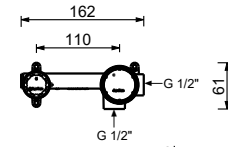

lead free

Mitigeur lavabo mural

- entraxe bec 20 cm
- manette CYLINDRIQUE avec TIGE
- avec plaque
- limiteur de débit 5 l/min à 3 bar
- entrées en 1/2"
- SANS VIDAGE

E013B

Partie externe

Chromé	50 02 E013B
Noir Mat	50 13 E013B
Blanc Mat	50 29 E013B
Matt Gun Metal PVD	50 P5 E013B
Matt British Gold PVD	50 P6 E013B
Matt Copper PVD	50 P9 E013B
Deep Black PVD	50 S1 E013B
Mokka PVD	50 S5 E013B
Pure Brass PVD	50 Q7 E013B
Raw Metal PVD	50 Q8 E013B
Acier Brossé	50 93 E013B