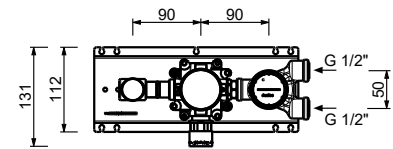

Mitigeur lavabo électronique mural

- entraxe bec 20 cm
- manette CYLINDRIQUE
- Cartouche progressive
- limiteur de débit 5 l/min à 3 bar
- équipé de batteries alcalines (4x1,5 type AA)
- SANS VIDAGE

G311B

Partie externe

Chromé	50 02 G311B
Noir Mat	50 13 G311B
Blanc Mat	50 29 G311B
Matt Gun Metal PVD	50 P5 G311B
Matt British Gold PVD	50 P6 G311B
Matt Copper PVD	50 P9 G311B
Deep Black PVD	50 S1 G311B
Mokka PVD	50 S5 G311B
Pure Brass PVD	50 Q7 G311B
Raw Metal PVD	50 Q8 G311B
Acier Brossé	50 93 G311B