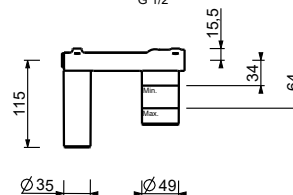

M111A

Piece Partie à encastrer

44 00 M111A

Douchette hygiénique

- hygiène personnelle
- Mitigeur de douche inclus
- prise d'eau avec support douchette
- avec plaque
- flexible en laiton 120 cm
- entrée en 1/2"