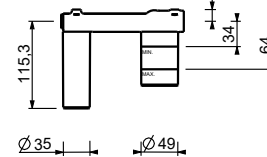

lead free

Mitigeur lavabo mural

- entraxe bec 20 cm
- manette CYLINDRIQUE avec TIGE
- avec rosaces
- limiteur de débit 5 l/min à 3 bar
- entrées en 1/2"
- SANS VIDAGE

E811B

Partie externe

Chromé	50 02 E811B
Noir Mat	50 13 E811B
Blanc Mat	50 29 E811B
Matt Gun Metal PVD	50 P5 E811B
Matt British Gold PVD	50 P6 E811B
Matt Copper PVD	50 P9 E811B
Deep Black PVD	50 S1 E811B
Mokka PVD	50 S5 E811B
Pure Brass PVD	50 Q7 E811B
Raw Metal PVD	50 Q8 E811B
Acier Brossé	50 93 E811B

M111A

Pièce Partie à encastrer

44 00 M111A