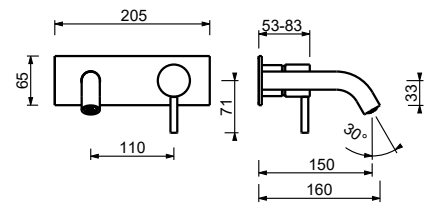

lead free

Mitigeur lavabo mural

- entraxe bec 15 cm
- manette CYLINDRIQUE avec TIGE
- avec plaque
- limiteur de débit 5 l/min à 3 bar
- entrées en 1/2"
- SANS VIDAGE

E010B

Partie externe

Chromé	50 02 E010B
Noir Mat	50 13 E010B
Blanc Mat	50 29 E010B
Matt Gun Metal PVD	50 P5 E010B
Matt British Gold PVD	50 P6 E010B
Matt Copper PVD	50 P9 E010B
Deep Black PVD	50 S1 E010B
Mokka PVD	50 S5 E010B
Pure Brass PVD	50 Q7 E010B
Raw Metal PVD	50 Q8 E010B
Acier Brossé	50 93 E010B

M111A

Piece Partie à encastrer

44 00 M111A