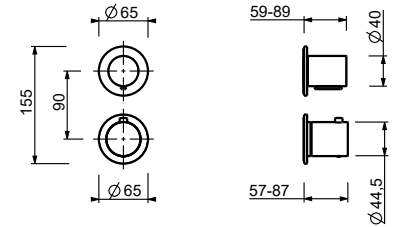

Mitigeur thermostatique douche à encastrer 1/2"

- manettes
- avec rosaces
- inverseur **2 sorties** à rotation
- entrées en 1/2"
- isolation acoustique
- seulement installation verticale

G423B

Partie externe

Chromé	87 02 G423B
Noir Mat	87 13 G423B
Blanc Mat	87 29 G423B
Matt Gun Metal PVD	87 P5 G423B
Matt British Gold PVD	87 P6 G423B
Matt Copper PVD	87 P9 G423B
Deep Black PVD	87 S1 G423B
Mokka PVD	87 S5 G423B
Pure Brass PVD	87 Q7 G423B
Raw Metal PVD	87 Q8 G423B
Acier Brossé	87 93 G423B

M523A

Pièce Partie à encastrer

44 00 M523A