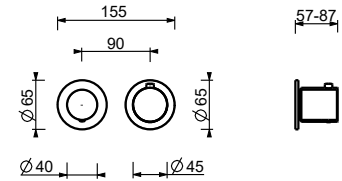

Mitigeur thermostatique douche à encastrer 1/2"

- manettes
- avec rosaces
- inverseur **2 sorties** à rotation
- entrées en 1/2"
- isolation acoustique
- seulement installation horizontale

G423B

Partie externe

Chromé	87 02 G423B
Noir Mat	87 13 G423B
Blanc Mat	87 29 G423B
Matt Gun Metal PVD	87 P5 G423B
Matt British Gold PVD	87 P6 G423B
Matt Copper PVD	87 P9 G423B
Deep Black PVD	87 S1 G423B
Mokka PVD	87 S5 G423B
Pure Brass PVD	87 Q7 G423B
Raw Metal PVD	87 Q8 G423B
Acier Brossé	87 93 G423B