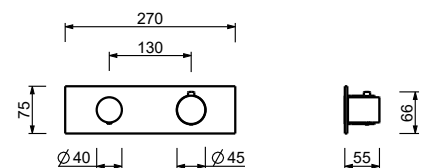

G572B

Partie externe

Chromé	87 02 G572B
Noir Mat	87 13 G572B
Blanc Mat	87 29 G572B
Matt Gun Metal PVD	87 P5 G572B
Matt British Gold PVD	87 P6 G572B
Matt Copper PVD	87 P9 G572B
Deep Black PVD	87 S1 G572B
Mokka PVD	87 S5 G572B
Pure Brass PVD	87 Q7 G572B
Raw Metal PVD	87 Q8 G572B
Acier Brossé	87 93 G572B