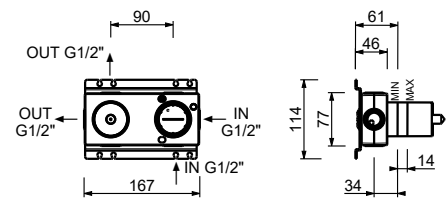

M685A

Pièce Partie à encastrer

44 00 M685A