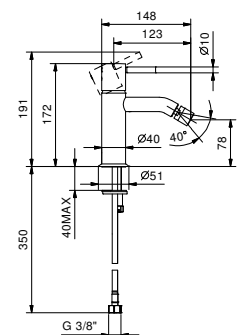

E808WF

Mitigeur bidet monotrou

- **entraxe bec 12,5 cm**
- manette CYLINDRIQUE avec TIGE
- limiteur de débit 5 l/min à 3 bar
- aérateur orientable
- flexibles d'alimentation
- SANS VIDAGE

Chromé	50 02 E808WF
Noir Mat	50 13 E808WF
Blanc Mat	50 29 E808WF
Matt Gun Metal PVD	50 P5 E808WF
Matt British Gold PVD	50 P6 E808WF
Matt Copper PVD	50 P9 E808WF
Deep Black PVD	50 S1 E808WF
Mokka PVD	50 S5 E808WF
Pure Brass PVD	50 Q7 E808WF
Raw Metal PVD	50 Q8 E808WF
Acier Brossé	50 93 E808WF