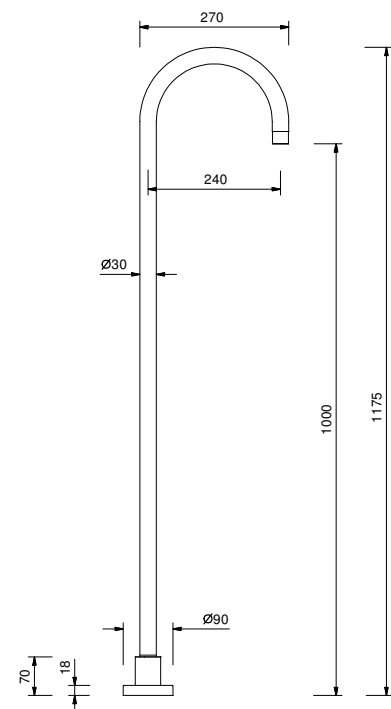

8430

lead ϕ free

Bec lavabo mural

- entraxe bec 20 cm
- limiteur de débit 5 l/min à 3 bar
- entrée en 1/2"

Chromé	50 02 8430
Noir Mat	50 13 8430
Blanc Mat	50 29 8430
Matt Gun Metal PVD	50 P5 8430
Matt British Gold PVD	50 P6 8430
Matt Copper PVD	50 P9 8430
Deep Black PVD	50 S1 8430
Mokka PVD	50 S5 8430
Pure Brass PVD	50 Q7 8430
Raw Metal PVD	50 Q8 8430
Acier Brossé	50 93 8430

8431

lead ϕ free

Bec lavabo mural

- entraxe bec 25 cm
- limiteur de débit 5 l/min à 3 bar
- entrée en 1/2"

Chromé	50 02 8431
Noir Mat	50 13 8431
Blanc Mat	50 29 8431
Matt Gun Metal PVD	50 P5 8431
Matt British Gold PVD	50 P6 8431
Matt Copper PVD	50 P9 8431
Deep Black PVD	50 S1 8431
Mokka PVD	50 S5 8431
Pure Brass PVD	50 Q7 8431
Raw Metal PVD	50 Q8 8431
Acier Brossé	50 93 8431

9561

Bec lavabo installation au sol

- entraxe bec 24 cm
- entrée en 1/2"

Chromé	50 02 9561
Noir Mat	50 13 9561
Blanc Mat	50 29 9561
Matt Gun Metal PVD	50 P5 9561
Matt British Gold PVD	50 P6 9561
Matt Copper PVD	50 P9 9561
Deep Black PVD	50 S1 9561
Mokka PVD	50 S5 9561
Pure Brass PVD	50 Q7 9561
Raw Metal PVD	50 Q8 9561
Acier Brossé	50 93 9561