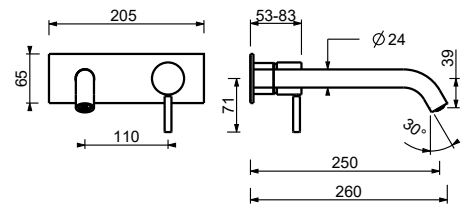

lead free

Mitigeur lavabo mural

- entraxe bec 25 cm
- manette CYLINDRIQUE avec TIGE
- avec plaque
- limiteur de débit 5 l/min à 3 bar
- entrées en 1/2"
- SANS VIDAGE

E014B

Partie externe

Chromé	50 02 E014B
Noir Mat	50 13 E014B
Blanc Mat	50 29 E014B
Matt Gun Metal PVD	50 P5 E014B
Matt British Gold PVD	50 P6 E014B
Matt Copper PVD	50 P9 E014B
Deep Black PVD	50 S1 E014B
Mokka PVD	50 S5 E014B
Pure Brass PVD	50 Q7 E014B
Raw Metal PVD	50 Q8 E014B
Acier Brossé	50 93 E014B

M111A

Pièce Partie à encastrer

44 00 M111A