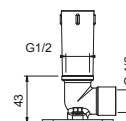

OPTIONNEL: Partie encastrée pour placoplâtre

W046

91 00 W046