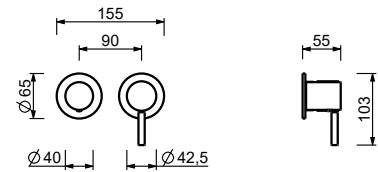

Mitigeur douche à encastrer

- manettes
- avec rosaces
- inverseur **3 sorties** à rotation
- entrées en 1/2"
- isolation acoustique
- seulement installation horizontale

G489B

Partie externe

Chromé	50 02 G489B
Noir Mat	50 13 G489B
Blanc Mat	50 29 G489B
Matt Gun Metal PVD	50 P5 G489B
Matt British Gold PVD	50 P6 G489B
Matt Copper PVD	50 P9 G489B
Deep Black PVD	50 S1 G489B
Mokka PVD	50 S5 G489B
Pure Brass PVD	50 Q7 G489B
Raw Metal PVD	50 Q8 G489B
Acier Brossé	50 93 G489B