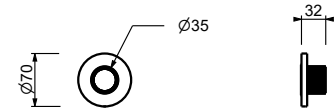

Robinet d'arrêt

- bouton ON/OFF avec réglage du débit **sérigraphie AUX**
- isolation acoustique
- pour installation horizontale et verticale
- entrées en 1/2"

H792B

Partie externe

Chromé	87 02 H792B
Matt Gun Metal PVD	87 P5 H792B
Matt British Gold PVD	87 P6 H792B
Matt Copper PVD	87 P9 H792B
Deep Black PVD	87 S1 H792B
Mokka PVD	87 S5 H792B
Pure Brass PVD	87 Q7 H792B
Raw Metal PVD	87 Q8 H792B
Acier Brossé	87 93 H792B