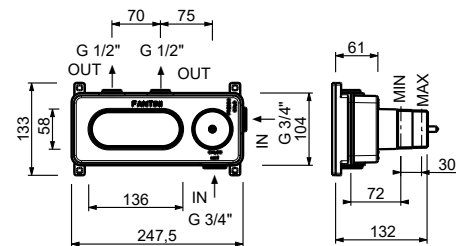

H572A

Pièce Partie à encastrer

44 00 H572A