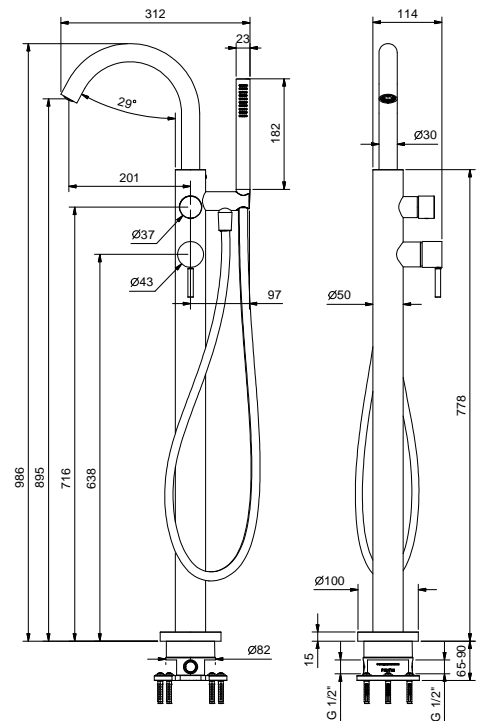

Partie externe

Chromé	50 02 E880B
Noir Mat	50 13 E880B
Blanc Mat	50 29 E880B
Matt Gun Metal PVD	50 P5 E880B
Matt British Gold PVD	50 P6 E880B
Matt Copper PVD	50 P9 E880B
Deep Black PVD	50 S1 E880B
Mokka PVD	50 S5 E880B
Pure Brass PVD	50 Q7 E880B
Raw Metal PVD	50 Q8 E880B
Acier Brossé	50 93 E880B