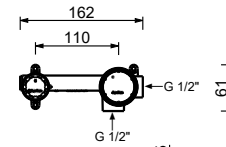

lead free

Mitigeur lavabo mural

- entraxe bec 15 cm
- manette CYLINDRIQUE avec TIGE
- avec rosaces
- limiteur de débit 5 l/min à 3 bar
- entrées en 1/2"
- SANS VIDAGE

E809B

Partie externe

Chromé	50 02 E809B
Noir Mat	50 13 E809B
Blanc Mat	50 29 E809B
Matt Gun Metal PVD	50 P5 E809B
Matt British Gold PVD	50 P6 E809B
Matt Copper PVD	50 P9 E809B
Deep Black PVD	50 S1 E809B
Mokka PVD	50 S5 E809B
Pure Brass PVD	50 Q7 E809B
Raw Metal PVD	50 Q8 E809B
Acier Brossé	50 93 E809B