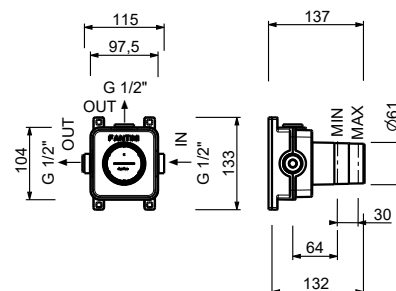

H791B

Partie externe

Chromé	87 02 H791B
Matt Gun Metal PVD	87 P5 H791B
Matt British Gold PVD	87 P6 H791B
Matt Copper PVD	87 P9 H791B
Deep Black PVD	87 S1 H791B
Mokka PVD	87 S5 H791B
Pure Brass PVD	87 Q7 H791B
Raw Metal PVD	87 Q8 H791B
Acier Brossé	87 93 H791B