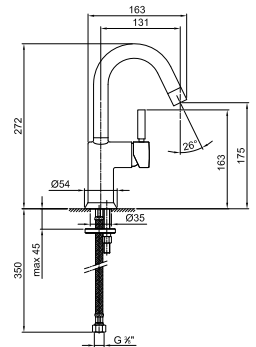

Chromé
Matt Gun Metal PVD
Matt British Gold PVD
Matt Copper PVD
Deep Black PVD
Mokka PVD

42 02 1804WF
42 P5 1804WF
42 P6 1804WF
42 P9 1804WF
42 S1 1804WF
42 S5 1804WF

1804F

Mitigeur lavabo monotrou

- entraxe bec 13 cm
- manette
- bec orientable
- limiteur de débit 5 l/min à 3 bar
- flexibles d'alimentation
- AVEC VIDAGE