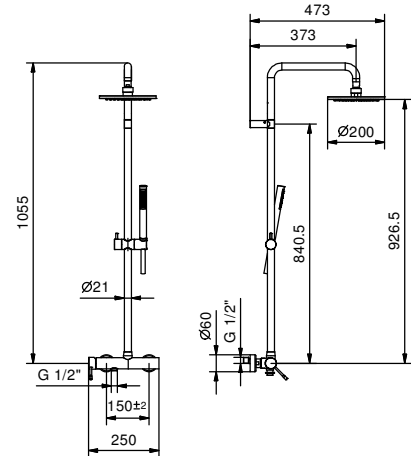

G577B+D377A

3 sorties

8130

Barre de douche avec mitigeur externe

- manettes
- inverseur **2 sorties** à rotation avec arrêt
- douchette
- flexible PVC 150 cm
- bras de douche réglable
- pomme de douche Ø 20 cm
- entrées en 1/2"
- coulisseau orientable