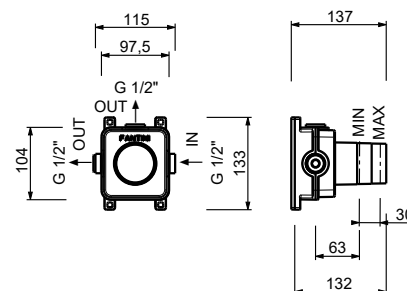

H590A

Pièce Partie à encastrer

44 00 H590A