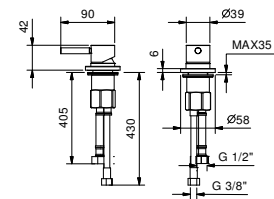

Mitigeur sur plan

- manette CYLINDRIQUE avec TIGE
- flexibles d'alimentation

Chromé	50 02 E895
Noir Mat	50 13 E895
Blanc Mat	50 29 E895
Matt Gun Metal PVD	50 P5 E895
Matt British Gold PVD	50 P6 E895
Matt Copper PVD	50 P9 E895
Deep Black PVD	50 S1 E895
Mokka PVD	50 S5 E895
Pure Brass PVD	50 Q7 E895
Raw Metal PVD	50 Q8 E895
Acier Brossé	50 93 E895