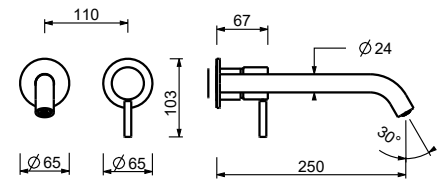

lead free

Mitigeur lavabo mural

- entraxe bec 25 cm
- manette CYLINDRIQUE avec TIGE
- avec rosaces
- limiteur de débit 5 l/min à 3 bar
- entrées en 1/2"
- SANS VIDAGE

E812B

Partie externe

Chromé	50 02 E812B
Noir Mat	50 13 E812B
Blanc Mat	50 29 E812B
Matt Gun Metal PVD	50 P5 E812B
Matt British Gold PVD	50 P6 E812B
Matt Copper PVD	50 P9 E812B
Deep Black PVD	50 S1 E812B
Mokka PVD	50 S5 E812B
Pure Brass PVD	50 Q7 E812B
Raw Metal PVD	50 Q8 E812B
Acier Brossé	50 93 E812B

M111A

Piece Partie à encastrer

44 00 M111A