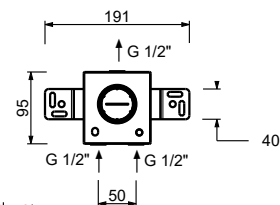

Partie externe

Chromé	50 02 E863B
Noir Mat	50 13 E863B
Blanc Mat	50 29 E863B
Matt Gun Metal PVD	50 P5 E863B
Matt British Gold PVD	50 P6 E863B
Matt Copper PVD	50 P9 E863B
Deep Black PVD	50 S1 E863B
Mokka PVD	50 S5 E863B
Pure Brass PVD	50 Q7 E863B
Raw Metal PVD	50 Q8 E863B
Acier Brossé	50 93 E863B