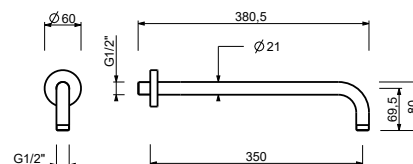

8137

Bras de douche

- longueur 35 cm
- rosace rond
- pour installation murale
- entrée en 1/2"

Chromé	86 02 8137
Noir Mat	86 13 8137
Blanc Mat	86 29 8137
Matt Gun Metal PVD	86 P5 8137
Matt British Gold PVD	86 P6 8137
Matt Copper PVD	86 P9 8137
Deep Black PVD	86 S1 8137
Mokka PVD	86 S5 8137
Pure Brass PVD	86 Q7 8137
Raw Metal PVD	86 Q8 8137
Acier Brossé	86 93 8137

OPTIONNEL: Partie encastrée pour placoplâtre

W046

91 00 W046

8124

Bras de douche

- longueur 40 cm
- rosace rond
- pour installation murale
- entrée en 1/2"

Chromé	86 02 8124
Noir Mat	86 13 8124
Blanc Mat	86 29 8124
Matt Gun Metal PVD	86 P5 8124
Matt British Gold PVD	86 P6 8124
Matt Copper PVD	86 P9 8124
Deep Black PVD	86 S1 8124
Mokka PVD	86 S5 8124
Pure Brass PVD	86 Q7 8124
Raw Metal PVD	86 Q8 8124
Acier Brossé	86 93 8124