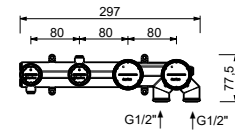

Partie externe

Chromé	50 02 E021B
Noir Mat	50 13 E021B
Blanc Mat	50 29 E021B
Matt Gun Metal PVD	50 P5 E021B
Matt British Gold PVD	50 P6 E021B
Matt Copper PVD	50 P9 E021B
Deep Black PVD	50 S1 E021B
Mokka PVD	50 S5 E021B
Pure Brass PVD	50 Q7 E021B
Raw Metal PVD	50 Q8 E021B
Acier Brossé	50 93 E021B