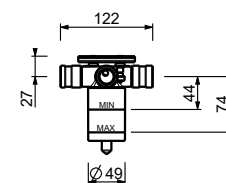

Partie externe

Chromé	87 02 G577B
Noir Mat	87 13 G577B
Blanc Mat	87 29 G577B
Matt Gun Metal PVD	87 P5 G577B
Matt British Gold PVD	87 P6 G577B
Matt Copper PVD	87 P9 G577B
Deep Black PVD	87 S1 G577B
Mokka PVD	87 S5 G577B
Pure Brass PVD	87 Q7 G577B
Raw Metal PVD	87 Q8 G577B
Acier Brossé	87 93 G577B