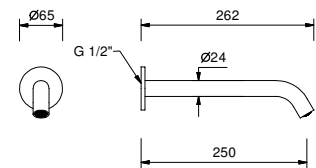

Bec lavabo mural

- entraxe bec 25 cm
- limiteur de débit 5 l/min à 3 bar
- entrée en 1/2"

Chromé	50 02 8431
Noir Mat	50 13 8431
Blanc Mat	50 29 8431
Matt Gun Metal PVD	50 P5 8431
Matt British Gold PVD	50 P6 8431
Matt Copper PVD	50 P9 8431
Deep Black PVD	50 S1 8431
Mokka PVD	50 S5 8431
Pure Brass PVD	50 Q7 8431
Raw Metal PVD	50 Q8 8431
Acier Brossé	50 93 8431