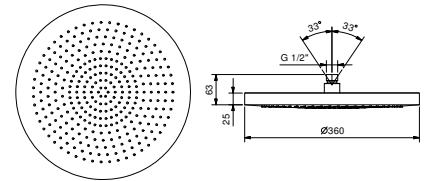

Chromé
Acier Brossé

86 02 8084
86 93 8084

8027**Bras de douche**

- longueur 30 cm
- rosace rond
- pour installation murale
- entrée en 1/2"

Chromé
Noir Mat
Blanc Mat
Matt Gun Metal PVD
Matt British Gold PVD
Matt Copper PVD
Deep Black PVD
Mokka PVD
Pure Brass PVD
Raw Metal PVD
Acier Brossé