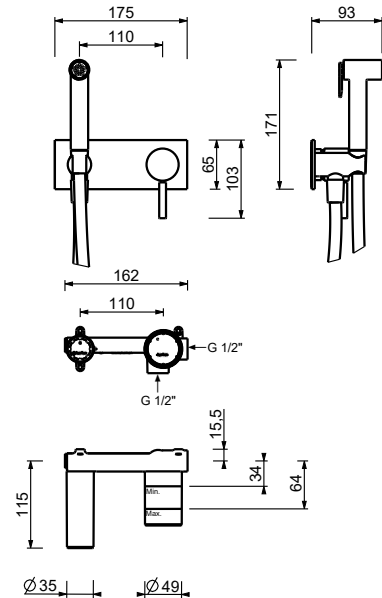

Douchette hygiénique

- hygiène personnelle
- Mitigeur de douche inclus
- prise d'eau avec support douchette
- avec plaque
- flexible en laiton 120 cm
- entrée en 1/2"

N.B. liste complète des finitions dans la section Articles Divers à la fin du Tarif

E859B

Partie externe

Chromé	50 02 E859B
Noir Mat	50 13 E859B
Blanc Mat	50 29 E859B
Matt Gun Metal PVD	50 P5 E859B
Matt British Gold PVD	50 P6 E859B
Matt Copper PVD	50 P9 E859B
Deep Black PVD	50 S1 E859B
Mokka PVD	50 S5 E859B
Pure Brass PVD	50 Q7 E859B
Raw Metal PVD	50 Q8 E859B
Acier Brossé	50 93 E859B