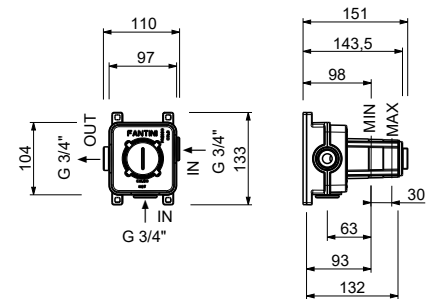

Mitigeur thermostatique douche à encastrer 3/4"

- manette
- entrées en 3/4"
- isolation acoustique
- sans robinets d'arrêt **à commander séparément**

N.B. Le mitigeur doit toujours être commandé avec un robinet d'arrêt de 3/4" ou 1/2"

H500B

Partie externe

Chromé	87 02 H500B
Noir Mat	87 13 H500B
Blanc Mat	87 29 H500B
Matt Gun Metal PVD	87 P5 H500B
Matt British Gold PVD	87 P6 H500B
Matt Copper PVD	87 P9 H500B
Deep Black PVD	87 S1 H500B
Mokka PVD	87 S5 H500B
Pure Brass PVD	87 Q7 H500B
Raw Metal PVD	87 Q8 H500B
Acier Brossé	87 93 H500B

H500A

Pièce Partie à encastrer

44 00 H500A