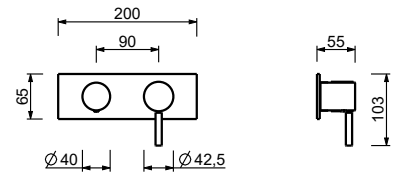

Mitigeur douche à encastrer

- manettes
- avec plaque
- inverseur **2 sorties** à rotation
- entrées en 1/2"
- isolation acoustique
- seulement installation horizontale

G482B

Partie externe

Chromé	50 02 G482B
Noir Mat	50 13 G482B
Blanc Mat	50 29 G482B
Matt Gun Metal PVD	50 P5 G482B
Matt British Gold PVD	50 P6 G482B
Matt Copper PVD	50 P9 G482B
Deep Black PVD	50 S1 G482B
Mokka PVD	50 S5 G482B
Pure Brass PVD	50 Q7 G482B
Raw Metal PVD	50 Q8 G482B
Acier Brossé	50 93 G482B