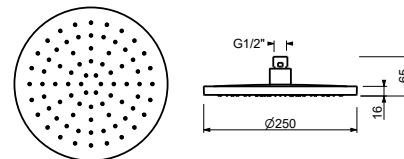

8157

Pomme de douche jet pluie

- Ø 25 cm
- matériel de base : ABS
- limiteur de débit 9 l/min à 3 bar
- système anticalcaire
- entrée en 1/2"
- clapet anti-retour

N.B. Conditions nécessaires pour le fonctionnement correct:
débit min.: 10 l/min