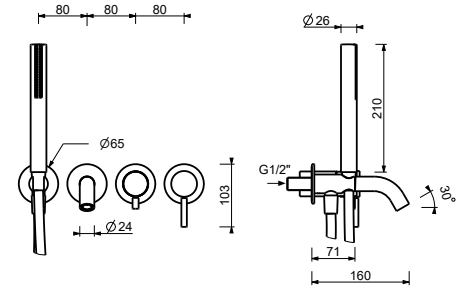

Mitigeur bain-douche à encastrer

- entraxe bec 15 cm
- manette
- inverseur **2 sorties** à rotation
- douchette SUN
- prise d'eau avec support douchette
- flexible PVC 150 cm
- entrées en 1/2"

N.B. douchette FIT dans les finitions PVD et 93

M720B

Partie externe

Chromé	50 02 M720B
Noir Mat	50 13 M720B
Blanc Mat	50 29 M720B
Matt Gun Metal PVD	50 P5 M720B
Matt British Gold PVD	50 P6 M720B
Matt Copper PVD	50 P9 M720B
Deep Black PVD	50 S1 M720B
Mokka PVD	50 S5 M720B
Pure Brass PVD	50 Q7 M720B
Raw Metal PVD	50 Q8 M720B
Acier Brossé	50 93 M720B

D220A

Piece Partie à encastrer

44 00 D220A