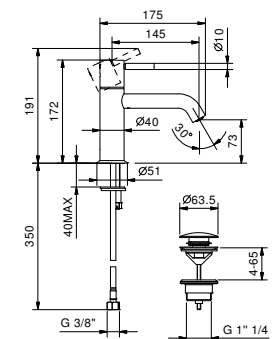

Mitigeur lavabo bec rallongé

- entraxe bec 14,5 cm
- manette CYLINDRIQUE avec TIGE
- limiteur de débit 5 l/min à 3 bar
- flexibles d'alimentation
- AVEC VIDAGE clapet à pression

Chromé	50 02 E803F
Noir Mat	50 13 E803F
Blanc Mat	50 29 E803F
Matt Gun Metal PVD	50 P5 E803F
Matt British Gold PVD	50 P6 E803F
Matt Copper PVD	50 P9 E803F
Deep Black PVD	50 S1 E803F
Mokka PVD	50 S5 E803F
Pure Brass PVD	50 Q7 E803F
Raw Metal PVD	50 Q8 E803F
Acier Brossé	50 93 E803F