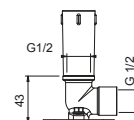

OPTIONNEL: Partie encastrée pour placoplâtre

W046

91 00 W046