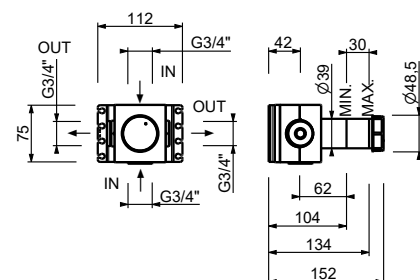

D491A

Pièce Partie à encastrer

19 00 D491A