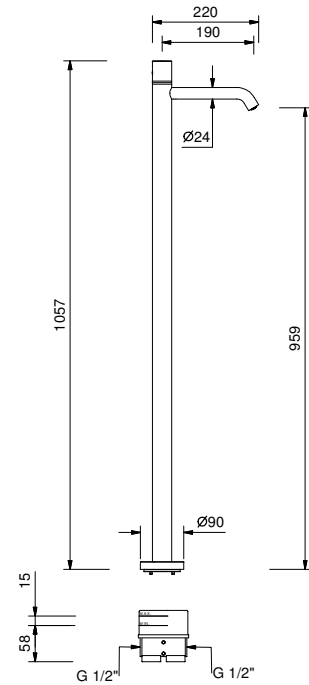

lead ρ free

Mitigeur lavabo installation au sol

- entraxe bec 19 cm
- manette CYLINDRIQUE
- limiteur de débit 5 l/min à 3 bar
- entrées en 1/2"
- SANS VIDAGE

E936B

Partie externe

Chromé	50 02 E936B
Noir Mat	50 13 E936B
Blanc Mat	50 29 E936B
Matt Gun Metal PVD	50 P5 E936B
Matt British Gold PVD	50 P6 E936B
Matt Copper PVD	50 P9 E936B
Deep Black PVD	50 S1 E936B
Mokka PVD	50 S5 E936B
Pure Brass PVD	50 Q7 E936B
Raw Metal PVD	50 Q8 E936B
Acier Brossé	50 93 E936B

3336A

Piece Partie à encastrer

19 00 3336A