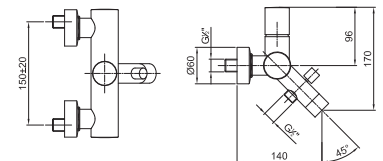

Mitigeur bain-douche externe

- entraxe bec 14 cm
- manette
- inverseur automatique **2 sorties**
- sans combiné de douche

Chromé	50 02 1618
Noir Mat	50 13 1618
Blanc Mat	50 29 1618
Matt Gun Metal PVD	50 P5 1618
Matt British Gold PVD	50 P6 1618
Matt Copper PVD	50 P9 1618
Deep Black PVD	50 S1 1618
Mokka PVD	50 S5 1618