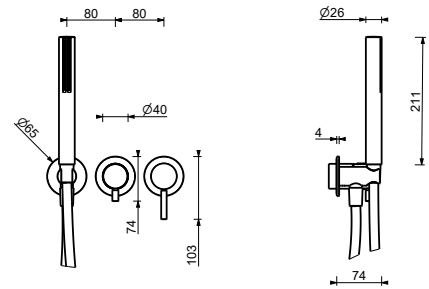

Mitigeur douche à encastrer

- manettes
- inverseur **2 sorties** à rotation
- douchette SUN
- prise d'eau avec support douchette
- flexible PVC 150 cm
- entrées en 1/2"

N.B. douchette FIT dans les finitions PVD et 93

M784B

Partie externe

Chromé	50 02 M784B
Noir Mat	50 13 M784B
Blanc Mat	50 29 M784B
Matt Gun Metal PVD	50 P5 M784B
Matt British Gold PVD	50 P6 M784B
Matt Copper PVD	50 P9 M784B
Deep Black PVD	50 S1 M784B
Mokka PVD	50 S5 M784B
Pure Brass PVD	50 Q7 M784B
Raw Metal PVD	50 Q8 M784B
Acier Brossé	50 93 M784B

D284A

Pièce Partie à encastrer

44 00 D284A