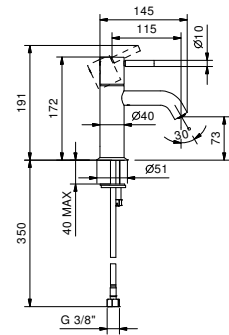

E804WF

lead $\emptyset$ free

Mitigeur lavabo monotrou

- entraxe bec 11,5 cm
- manette CYLINDRIQUE avec TIGE
- limiteur de débit 5 l/min à 3 bar
- flexibles d'alimentation
- SANS VIDAGE

Chromé	50 02 E804WF
Noir Mat	50 13 E804WF
Blanc Mat	50 29 E804WF
Matt Gun Metal PVD	50 P5 E804WF
Matt British Gold PVD	50 P6 E804WF
Matt Copper PVD	50 P9 E804WF
Deep Black PVD	50 S1 E804WF
Mokka PVD	50 S5 E804WF
Pure Brass PVD	50 Q7 E804WF
Raw Metal PVD	50 Q8 E804WF
Acier Brossé	50 93 E804WF