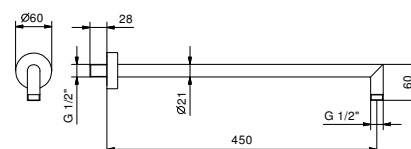

OPTIONNEL: Partie encastrée pour placoplâtre

W046

91 00 W046