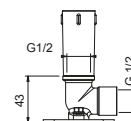

OPTIONNEL: Partie encastrée pour placoplâtre

W046

91 00 W046