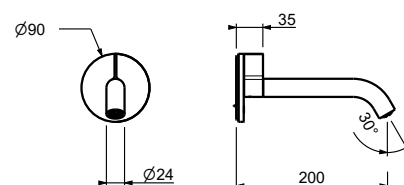

Mitigeur lavabo mural

- entraxe bec 20 cm
- levier de commande
- manette
- limiteur de débit 5 l/min à 3 bar
- entrées en 1/2"
- SANS VIDAGE

Design 967arch

Y911B

Partie externe

Chromé	87 02 Y911B
Noir Mat	87 13 Y911B
Blanc Mat	87 29 Y911B
Matt Gun Metal PVD	87 P5 Y911B
Matt British Gold PVD	87 P6 Y911B
Matt Copper PVD	87 P9 Y911B
Deep Black PVD	87 S1 Y911B
Mokka PVD	87 S5 Y911B
Pure Brass PVD	87 Q7 Y911B
Raw Metal PVD	87 Q8 Y911B
Acier Brossé	87 93 Y911B