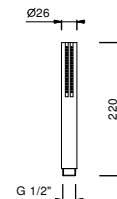

Douchette

- SUN
- matériel de base : ABS
- limiteur de débit 9 l/min
- système anticalcaire
- clapet anti-retour

Chromé	90 02 9673
Noir Mat	90 13 9673
Blanc Mat	90 29 9673