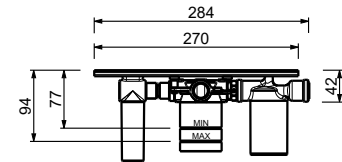

M012A

Pièce Partie à encastrer

44 00 M012A