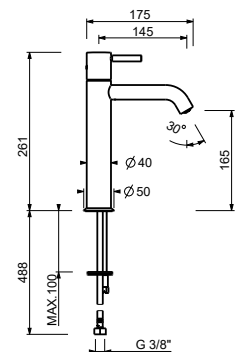

Mitigeur lavabo surélevé monotrou

- h. 26,1 cm
- entraxe bec 14,5 cm
- manette CYLINDRIQUE avec TIGE
- limiteur de débit 5 l/min à 3 bar
- flexibles d'alimentation
- SANS VIDAGE

Chromé	50 02 E805WF
Noir Mat	50 13 E805WF
Blanc Mat	50 29 E805WF
Matt Gun Metal PVD	50 P5 E805WF
Matt British Gold PVD	50 P6 E805WF
Matt Copper PVD	50 P9 E805WF
Deep Black PVD	50 S1 E805WF
Mokka PVD	50 S5 E805WF
Pure Brass PVD	50 Q7 E805WF
Raw Metal PVD	50 Q8 E805WF
Acier Brossé	50 93 E805WF