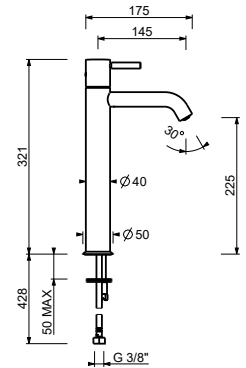

E806WF

lead ϕ free

Mitigeur lavabo surélevé monotrou

- h. 32,1 cm
- entraxe bec 14,5 cm
- manette CYLINDRIQUE avec TIGE
- limiteur de débit 5 l/min à 3 bar
- flexibles d'alimentation
- SANS VIDAGE

Chromé	50 02 E806WF
Noir Mat	50 13 E806WF
Blanc Mat	50 29 E806WF
Matt Gun Metal PVD	50 P5 E806WF
Matt British Gold PVD	50 P6 E806WF
Matt Copper PVD	50 P9 E806WF
Deep Black PVD	50 S1 E806WF
Mokka PVD	50 S5 E806WF
Pure Brass PVD	50 Q7 E806WF
Raw Metal PVD	50 Q8 E806WF
Acier Brossé	50 93 E806WF

1806WF

Mitigeur lavabo surélevé monotrou

- entraxe bec 13 cm
- manette
- bec orientable
- limiteur de débit 5 l/min à 3 bar
- flexibles d'alimentation
- SANS VIDAGE

Chromé	42 02 1806WF
Matt Gun Metal PVD	42 P5 1806WF
Matt British Gold PVD	42 P6 1806WF
Matt Copper PVD	42 P9 1806WF
Deep Black PVD	42 S1 1806WF
Mokka PVD	42 S5 1806WF