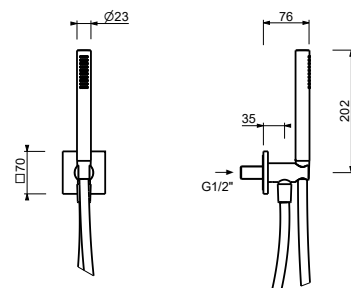

Combiné de douche

- rosace carrée 70x70 mm épaisseur 7,5
- douchette FIT
- prise d'eau avec support douchette
- flexible PVC 150 cm
- entrée en 1/2"

Chromé	86 02 8148
Noir Mat	86 13 8148
Blanc Mat	86 29 8148
Matt Gun Metal PVD	86 P5 8148
Matt British Gold PVD	86 P6 8148
Matt Copper PVD	86 P9 8148
Deep Black PVD	86 S1 8148
Mokka PVD	86 S5 8148
Pure Brass PVD	86 Q7 8148
Raw Metal PVD	86 Q8 8148
Acier Brossé	86 93 8148