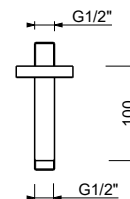

8121

Bras de douche

- longueur 10 cm
- rosace rond
- pour installation plafond
- entrée en 1/2"

Chromé	86 02 8121
Noir Mat	86 13 8121
Blanc Mat	86 29 8121
Matt Gun Metal PVD	86 P5 8121
Matt British Gold PVD	86 P6 8121
Matt Copper PVD	86 P9 8121
Deep Black PVD	86 S1 8121
Mokka PVD	86 S5 8121
Pure Brass PVD	86 Q7 8121
Raw Metal PVD	86 Q8 8121
Acier Brossé	86 93 8121