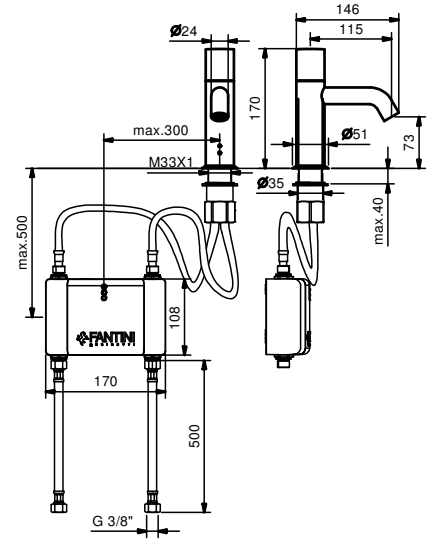

2504WF

lead^ofree

Mitigeur lavabo électronique monotrou

- entraxe bec 11,5 cm
- manette CYLINDRIQUE
- Cartouche progressive
- limiteur de débit 5 l/min à 3 bar
- équipé de batteries alcalines (4x1,5 type AA)
- flexibles d'alimentation
- SANS VIDAGE

Chromé	50 02 2504WF
Noir Mat	50 13 2504WF
Blanc Mat	50 29 2504WF
Matt Gun Metal PVD	50 P5 2504WF
Matt British Gold PVD	50 P6 2504WF
Matt Copper PVD	50 P9 2504WF
Deep Black PVD	50 S1 2504WF
Mokka PVD	50 S5 2504WF
Pure Brass PVD	50 Q7 2504WF
Raw Metal PVD	50 Q8 2504WF
Acier Brossé	50 93 2504WF

8304

Kit optional d'alimentation

- fourni avec câble 220 - 230 Volt (180 cm)
- pour barre DIN
- remplace la pile
- pour tableau électrique
- pour art. 2504WF (NOSTROMO)

91 00 8304

8303

Kit optional d'alimentation

- raccordement apparent
- avec câble 220-230 Volt
- pour art. 2504WF (NOSTROMO)

91 00 8303