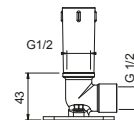

OPTIONNEL: Partie encastrée pour placoplâtre

W046

91 00 W046