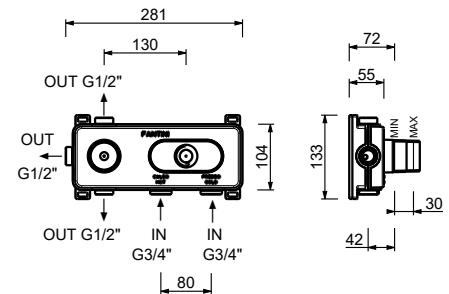

D373A

Pièce Partie à encastrer

19 00 D373A