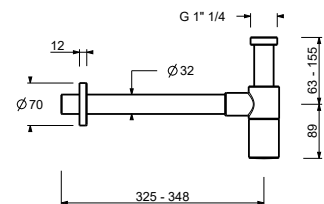

9234

Siphon bouteille

- 1" 1/4
- pour lavabo

N.B. liste complète des finitions dans la section Articles Divers à la fin du Tarif

Chromé	91 02 9234
Noir Mat	91 13 9234
Blanc Mat	91 29 9234
Matt Gun Metal PVD	91 P5 9234
Matt British Gold PVD	91 P6 9234
Matt Copper PVD	91 P9 9234
Deep Black PVD	91 S1 9234
Mokka PVD	91 S5 9234
Pure Brass PVD	91 Q7 9234
Raw Metal PVD	91 Q8 9234
Acier Brossé	91 93 9234