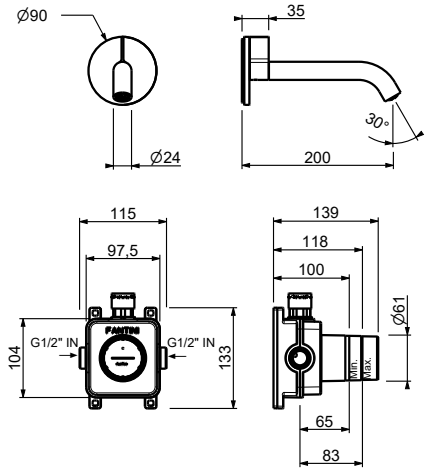

lead ρ free

Mitigeur lavabo électronique mural

- entraxe bec 20 cm
- manette
- Capteur intégré
- Cartouche progressive
- limiteur de débit 5 l/min à 3 bar
- équipé de batteries alcalines (4x1,5 type AA)
- SANS VIDAGE

Design 967arch

M611B

Partie externe

Chromé	87 02 M611B
Noir Mat	87 13 M611B
Blanc Mat	87 29 M611B
Matt Gun Metal PVD	87 P5 M611B
Matt British Gold PVD	87 P6 M611B
Matt Copper PVD	87 P9 M611B
Deep Black PVD	87 S1 M611B
Mokka PVD	87 S5 M611B
Pure Brass PVD	87 Q7 M611B
Raw Metal PVD	87 Q8 M611B
Acier Brossé	87 93 M611B

M612A

Pièce Partie à encastrer

44 00 M612A