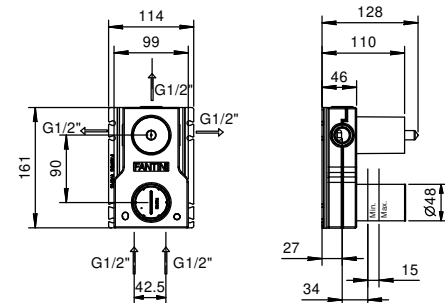

M587A

Pièce Partie à encastrer

44 00 M587A