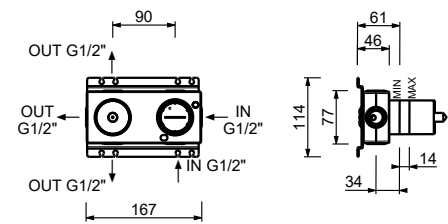

M687A

Pièce Partie à encastrer

44 00 M687A