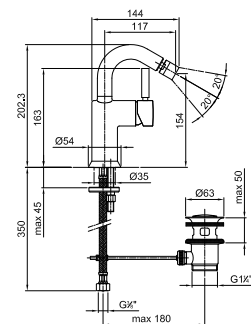

M063A

Piece Partie à encastrer

44 00 M063A

1808F

Mitigeur bidet monotrou

- entraxe bec 11,5 cm
- manette
- bec orientable
- limiteur de débit 5 l/min à 3 bar
- aérateur orientable
- flexibles d'alimentation
- AVEC VIDAGE