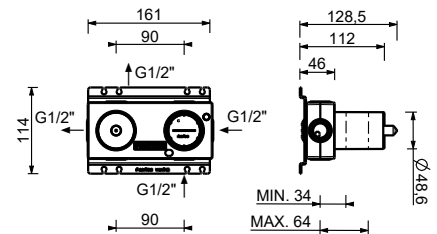

M623A

Pièce Partie à encastrer

44 00 M623A