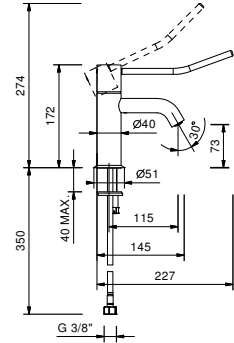

G604WF
lead ϕ free

Mitigeur lavabo monotrou

- entraxe bec 11,5 cm
- levier rallongé
- limiteur de débit 5 l/min à 3 bar
- flexibles d'alimentation
- SANS VIDAGE

Chromé
Acier Brossé

50 02 G604WF
50 93 G604WF

1804WF

Mitigeur lavabo monotrou

- entraxe bec 13 cm
- manette
- bec orientable
- limiteur de débit 5 l/min à 3 bar
- flexibles d'alimentation
- SANS VIDAGE