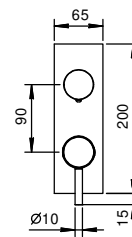

Partie externe

Chromé	50 02 G487B
Noir Mat	50 13 G487B
Blanc Mat	50 29 G487B
Matt Gun Metal PVD	50 P5 G487B
Matt British Gold PVD	50 P6 G487B
Matt Copper PVD	50 P9 G487B
Deep Black PVD	50 S1 G487B
Mokka PVD	50 S5 G487B
Pure Brass PVD	50 Q7 G487B
Raw Metal PVD	50 Q8 G487B
Acier Brossé	50 93 G487B