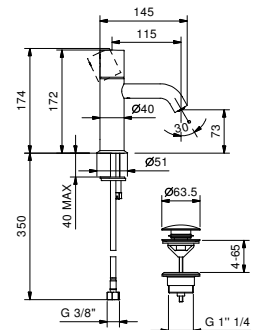

Mitigeur lavabo monotrou

- entraxe bec 11,5 cm
- manette CYLINDRIQUE
- limiteur de débit 5 l/min à 3 bar
- flexibles d'alimentation
- AVEC VIDAGE clapet à pression

Chromé	50 02 E904F
Noir Mat	50 13 E904F
Blanc Mat	50 29 E904F
Matt Gun Metal PVD	50 P5 E904F
Matt British Gold PVD	50 P6 E904F
Matt Copper PVD	50 P9 E904F
Deep Black PVD	50 S1 E904F
Mokka PVD	50 S5 E904F
Pure Brass PVD	50 Q7 E904F
Raw Metal PVD	50 Q8 E904F
Acier Brossé	50 93 E904F