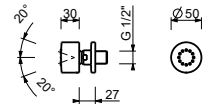

9248

Pomme de douche latérale

- matériel de base : laiton
- orientable
- système anticalcaire
- entrée en 1/2"

N.B. Conditions nécessaires pour le fonctionnement correct:
débit min.: 12 l/min

Chromé	86 02 9248
Noir Mat	86 13 9248
Blanc Mat	86 29 9248
Matt Gun Metal PVD	86 P5 9248
Matt British Gold PVD	86 P6 9248
Matt Copper PVD	86 P9 9248
Deep Black PVD	86 S1 9248
Mokka PVD	86 S5 9248