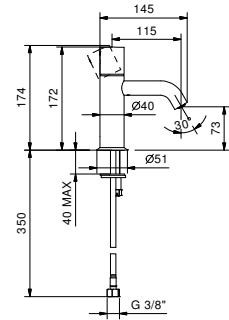

E904WF

lead $\emptyset$ free

Mitigeur lavabo monotrou

- entraxe bec 11,5 cm
- manette CYLINDRIQUE
- limiteur de débit 5 l/min à 3 bar
- flexibles d'alimentation
- SANS VIDAGE

Chromé	50 02 E904WF
Noir Mat	50 13 E904WF
Blanc Mat	50 29 E904WF
Matt Gun Metal PVD	50 P5 E904WF
Matt British Gold PVD	50 P6 E904WF
Matt Copper PVD	50 P9 E904WF
Deep Black PVD	50 S1 E904WF
Mokka PVD	50 S5 E904WF
Pure Brass PVD	50 Q7 E904WF
Raw Metal PVD	50 Q8 E904WF
Acier Brossé	50 93 E904WF