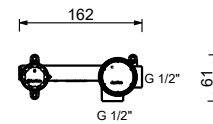

lead free

Mitigeur lavabo mural

- entraxe bec 25 cm
- manette CYLINDRIQUE avec TIGE
- avec rosaces
- limiteur de débit 5 l/min à 3 bar
- entrées en 1/2"
- SANS VIDAGE

E812B

Partie externe

Chromé	50 02 E812B
Noir Mat	50 13 E812B
Blanc Mat	50 29 E812B
Matt Gun Metal PVD	50 P5 E812B
Matt British Gold PVD	50 P6 E812B
Matt Copper PVD	50 P9 E812B
Deep Black PVD	50 S1 E812B
Mokka PVD	50 S5 E812B
Pure Brass PVD	50 Q7 E812B
Raw Metal PVD	50 Q8 E812B
Acier Brossé	50 93 E812B