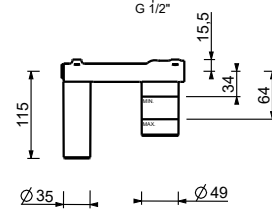

lead free

Mitigeur lavabo mural

- entraxe bec 25 cm
- manette CYLINDRIQUE avec TIGE
- avec plaque
- limiteur de débit 5 l/min à 3 bar
- entrées en 1/2"
- SANS VIDAGE

E014B

Partie externe

Chromé	50 02 E014B
Noir Mat	50 13 E014B
Blanc Mat	50 29 E014B
Matt Gun Metal PVD	50 P5 E014B
Matt British Gold PVD	50 P6 E014B
Matt Copper PVD	50 P9 E014B
Deep Black PVD	50 S1 E014B
Mokka PVD	50 S5 E014B
Pure Brass PVD	50 Q7 E014B
Raw Metal PVD	50 Q8 E014B
Acier Brossé	50 93 E014B

M111A

Pièce Partie à encastrer

44 00 M111A