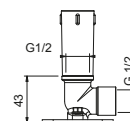

OPTIONNEL: Partie encastrée pour placoplâtre

W046

91 00 W046