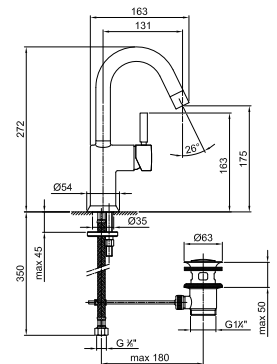

Chromé
Matt Gun Metal PVD
Matt British Gold PVD
Matt Copper PVD
Deep Black PVD
Mokka PVD

42 02 1804F
42 P5 1804F
42 P6 1804F
42 P9 1804F
42 S1 1804F
42 S5 1804F