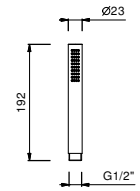

8914

Douchette

- DISCO
- matériel de base : ABS
- Ø 10 cm
- levier rond
- limiteur de débit 9 l/min
- système anticalcaire
- clapet anti-retour

Chromé	90 02 8914
--------	------------

Z674

Douchette

- DISCO
- matériel de base : ABS
- Ø 11 cm
- 3 jets : pluie, jet tonique, massage
- limiteur de débit 12 l/min
- système anticalcaire
- clapet anti-retour