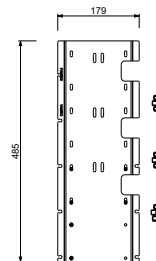

W270

Optionnel : Système "Easy Fix"

Plaques et connexions :

- pour montage horizontal ou vertical facilité pour thermostatiques
- pour montage H500A / H590A (3 PCS) - **3 sorties**