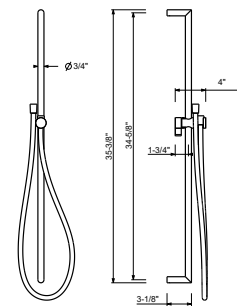

Barre de douche

- longueur 90 cm
- flexible PVC 150 cm
- coulisseau orientable
- sans prise d'eau
- sans douchette

Chromé	86 02 9247
Noir Mat	86 13 9247
Blanc Mat	86 29 9247
Matt Gun Metal PVD	86 P5 9247
Matt British Gold PVD	86 P6 9247
Matt Copper PVD	86 P9 9247
Deep Black PVD	86 S1 9247
Mokka PVD	86 S5 9247
Acier Brossé	86 93 9247