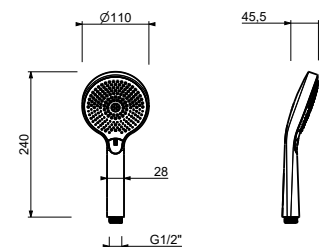

8914

Handbrause

- DISCO
- Basismaterial: ABS
- Ø 10 cm
- Runde Hebel
- Durchflussbegrenzer auf 9 l/min
- Antikalksystem
- Rückflussverhinderer

Chrom	90 02 8914
-------	------------

Z674

Handbrause

- DISCO
- Basismaterial: ABS
- Ø 11 cm
- 3 Düsen: Regen, Tonic Strahl, Massage
- Durchflussbegrenzer auf 12 l/min
- Antikalksystem
- Rückflussverhinderer