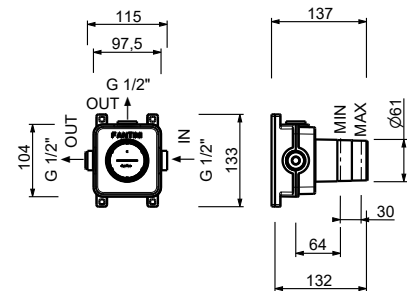

Absperrventil

- ON/OFF-Taste mit Durchflussregelung **AUX-Siebdruck**
- Schallschutz
- für horizontale und vertikale Installation
- 1/2" Eingänge

H792B

AP-Teil

Chrom	87 02 H792B
Matt Gun Metal PVD	87 P5 H792B
Matt British Gold PVD	87 P6 H792B
Matt Copper PVD	87 P9 H792B
Deep Black PVD	87 S1 H792B
Mokka PVD	87 S5 H792B
Pure Brass PVD	87 Q7 H792B
Raw Metal PVD	87 Q8 H792B
Edelstahl gebürstet	87 93 H792B

H590A

UP-Teil

44 00 H590A