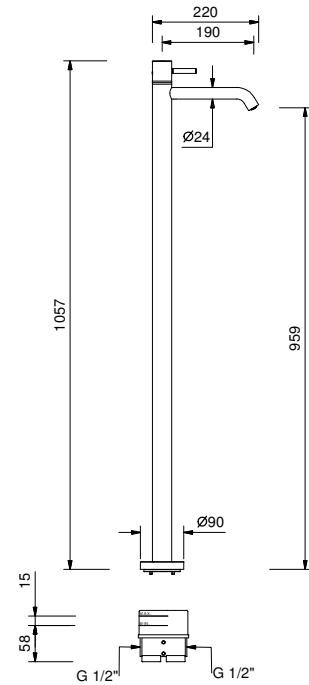

lead free

Bodenstand-Waschtismischer

- Achsabstand Auslauf 19 cm
- ZYLINDRISCHER Griff mit HEBEL
- Wasserdurchflussbegrenzer auf 5 l/min bei 3 bar
- 1/2" Eingänge
- OHNE ABLAUF

E836B

AP-Teil

Chrom	50 02 E836B
Schwarz matt	50 13 E836B
Weiß matt	50 29 E836B
Matt Gun Metal PVD	50 P5 E836B
Matt British Gold PVD	50 P6 E836B
Matt Copper PVD	50 P9 E836B
Deep Black PVD	50 S1 E836B
Mokka PVD	50 S5 E836B
Pure Brass PVD	50 Q7 E836B
Raw Metal PVD	50 Q8 E836B
Edelstahl gebürstet	50 93 E836B

3336A

UP-Teil

19 00 3336A