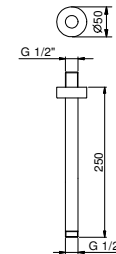

OPTIONAL: UP-Teil für Gipskarton

W046 91 00 W046

9236

Brausearm

- Länge 25 cm
- runde Rosette
- Deckenmontage
- 1/2" Eingang

Chrom	86 02 9236
Schwarz matt	86 13 9236
Weiß matt	86 29 9236
Matt Gun Metal PVD	86 P5 9236
Matt British Gold PVD	86 P6 9236
Matt Copper PVD	86 P9 9236
Deep Black PVD	86 S1 9236
Mokka PVD	86 S5 9236
Pure Brass PVD	86 Q7 9236
Raw Metal PVD	86 Q8 9236
Edelstahl gebürstet	86 93 9236