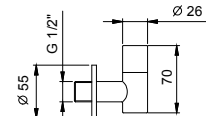

8364

Paar Eckventile

- mit Absperrventil
- leicht zu reinigende Filter
- 1/2" Eingang

Hinweis: vollständige Liste der Oberflächen bei dem Abschnitt Zubehör am Ende der Preisliste