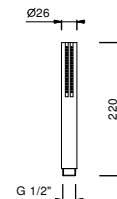

Handbrause

- SUN
- Basismaterial: ABS
- Durchflussbegrenzer auf 9 l/min
- Antikalksystem
- Rückflussverhinderer

Chrom	90 02 9673
Schwarz matt	90 13 9673
Weiß matt	90 29 9673