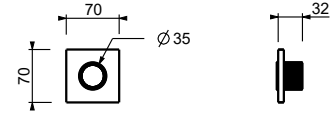

H500A

UP-Teil

44 00 H500A

Absperrventil

- ON/OFF-Taste mit Durchflussregelung **Siebdruck von Kopfbrause**
- Schallschutz
- für horizontale und vertikale Installation
- 1/2" Eingänge

H590B

AP-Teil

Chrom	87 02 H590B
Matt Gun Metal PVD	87 P5 H590B
Matt British Gold PVD	87 P6 H590B
Matt Copper PVD	87 P9 H590B
Deep Black PVD	87 S1 H590B
Mokka PVD	87 S5 H590B
Pure Brass PVD	87 Q7 H590B
Raw Metal PVD	87 Q8 H590B
Edelstahl gebürstet	87 93 H590B