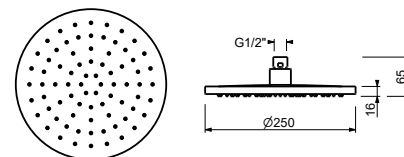

Regenkopfbrause

- Ø 25 cm
- Basismaterial: Messing
- Basismaterial: Edelstahl
- Wasserdurchflussbegrenzer auf 9 l/min bei 3 bar
- Antikalksystem
- 1/2" Eingang
- Rückflussverhinderer

Hinweis: Nötige Bedingungen für korrektes Funktionieren:
Mindestzufuhr: 10 l/min

Chrom	86 02 8159
Schwarz matt	86 13 8159
Weiß matt	86 29 8159
Matt Gun Metal PVD	86 P5 8159
Matt British Gold PVD	86 P6 8159
Matt Copper PVD	86 P9 8159
Deep Black PVD	86 S1 8159
Mokka PVD	86 S5 8159
Edelstahl gebürstet	86 93 8159

K073

Regenkopfbrause

- ACQUAFIT
- **Wasserfunktionen:**
- Funktion 1: 240 Antikalk-Düsen, Konzentrierter Regen in der Mitte
- Ø 30 cm
- Basismaterial: Edelstahl
- Rückflussverhinderer
- Wasserdurchflussbegrenzer auf 14 l/min bei 3 bar
- Antikalksystem
- 1/2" Eingang

Hinweis: Nötige Bedingungen für korrektes Funktionieren:
Mindestzufuhr: 12 l/min