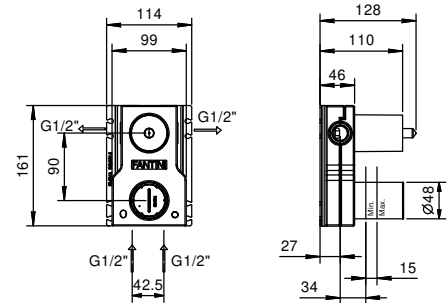

M585A

UP-Teil

44 00 M585A