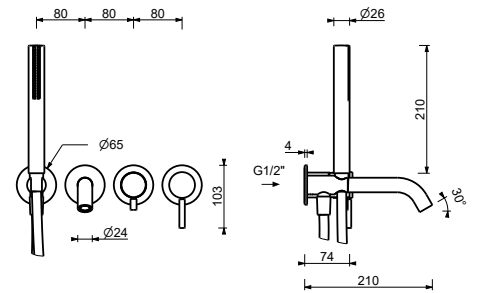

UP-Wannenmischer

- Achsabstand Auslauf 20 cm
- Griff
- Drehumsteller **2-Wege**
- Handbrause SUN
- Wandbogen mit Brausehalter
- Schlauch PVC 150 cm
- 1/2" Eingänge

Hinweis: Handbrause FIT in PVD- und 93 Ausführung

M721B

AP-Teil

Chrom	50 02 M721B
Schwarz matt	50 13 M721B
Weiß matt	50 29 M721B
Matt Gun Metal PVD	50 P5 M721B
Matt British Gold PVD	50 P6 M721B
Matt Copper PVD	50 P9 M721B
Deep Black PVD	50 S1 M721B
Mokka PVD	50 S5 M721B
Pure Brass PVD	50 Q7 M721B
Raw Metal PVD	50 Q8 M721B
Edelstahl gebürstet	50 93 M721B