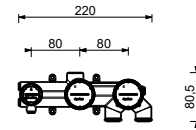

AP-Teil

Chrom	50 02 M784B
Schwarz matt	50 13 M784B
Weiß matt	50 29 M784B
Matt Gun Metal PVD	50 P5 M784B
Matt British Gold PVD	50 P6 M784B
Matt Copper PVD	50 P9 M784B
Deep Black PVD	50 S1 M784B
Mokka PVD	50 S5 M784B
Pure Brass PVD	50 Q7 M784B
Raw Metal PVD	50 Q8 M784B
Edelstahl gebürstet	50 93 M784B