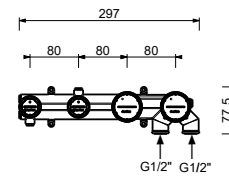

AP-Teil

Chrom	50 02 M720B
Schwarz matt	50 13 M720B
Weiß matt	50 29 M720B
Matt Gun Metal PVD	50 P5 M720B
Matt British Gold PVD	50 P6 M720B
Matt Copper PVD	50 P9 M720B
Deep Black PVD	50 S1 M720B
Mokka PVD	50 S5 M720B
Pure Brass PVD	50 Q7 M720B
Raw Metal PVD	50 Q8 M720B
Edelstahl gebürstet	50 93 M720B