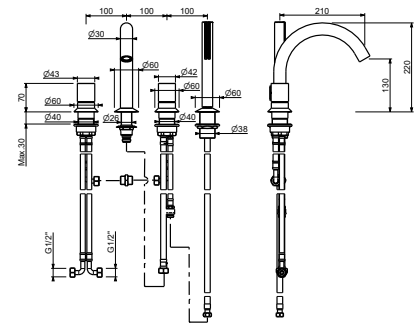

E965

Wannenrandmischer

- Achsabstand Auslauf 20 cm
- Griffe
- 4-Loch
- Drehumsteller **2-Wege**
- Handbrause SUN
- Schlauch 150 cm
- 1/2" Eingänge
- Versorgungsleitung/schläuche

Hinweis: Handbrause FIT in Ausführung PVD

Chrom	50 02 E965
Schwarz matt	50 13 E965
Weiß matt	50 29 E965
Matt Gun Metal PVD	50 P5 E965
Matt British Gold PVD	50 P6 E965
Matt Copper PVD	50 P9 E965
Deep Black PVD	50 S1 E965
Mokka PVD	50 S5 E965
Pure Brass PVD	50 Q7 E965
Raw Metal PVD	50 Q8 E965
Edelstahl gebürstet	50 93 E965