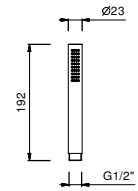

8783

Handbrause

- FIT
- Basismaterial: Messing
- Basismaterial: Edelstahl
- Durchflussbegrenzer auf 9 l/min
- Antikalksystem
- Rückflussverhinderer

Chrom	90 02 8783
Schwarz matt	90 13 8783
Weiß matt	90 29 8783
Matt Gun Metal PVD	90 P5 8783
Matt British Gold PVD	90 P6 8783
Matt Copper PVD	90 P9 8783
Deep Black PVD	90 S1 8783
Mokka PVD	90 S5 8783
Pure Brass PVD	90 Q7 8783
Raw Metal PVD	90 Q8 8783
Edelstahl gebürstet	90 93 8783

8914

Handbrause

- DISCO
- Basismaterial: ABS
- Ø 10 cm
- Runde Hebel
- Durchflussbegrenzer auf 9 l/min
- Antikalksystem
- Rückflussverhinderer