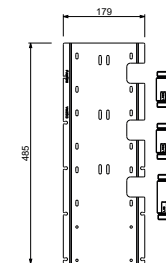

W276

OPTIONAL - "Easy Fix" System

Platte und Verbindungen

- für einfache horizontale oder vertikale Thermostatmontage
- für Montage Art H500A / D491A (3Stk) - **3 Ausgänge**