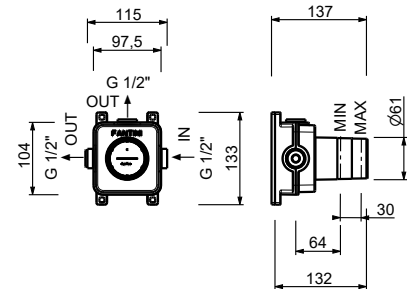

Absperrventil

- ON/OFF-Taste mit Durchflussregelung **Siebdruck von Kopfbrause**
- Schallschutz
- für horizontale und vertikale Installation
- 1/2" Eingänge

H790B

AP-Teil

Chrom	87 02 H790B
Matt Gun Metal PVD	87 P5 H790B
Matt British Gold PVD	87 P6 H790B
Matt Copper PVD	87 P9 H790B
Deep Black PVD	87 S1 H790B
Mokka PVD	87 S5 H790B
Pure Brass PVD	87 Q7 H790B
Raw Metal PVD	87 Q8 H790B
Edelstahl gebürstet	87 93 H790B

H590A

UP-Teil

44 00 H590A