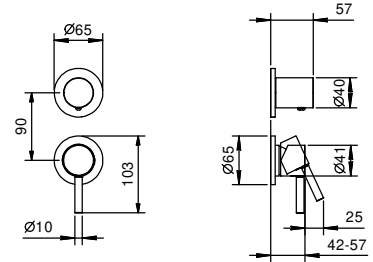

M063A

UP-Teil

44 00 M063A

UP-Brausemischer

- Griffe
- mit Rosette
- Drehumsteller **2-Wege**
- 1/2" Eingänge
- Schallschutz
- nur für vertikale Montage

G481B

AP-Teil

Chrom	50 02 G481B
Schwarz matt	50 13 G481B
Weiß matt	50 29 G481B
Matt Gun Metal PVD	50 P5 G481B
Matt British Gold PVD	50 P6 G481B
Matt Copper PVD	50 P9 G481B
Deep Black PVD	50 S1 G481B
Mokka PVD	50 S5 G481B
Pure Brass PVD	50 Q7 G481B
Raw Metal PVD	50 Q8 G481B
Edelstahl gebürstet	50 93 G481B