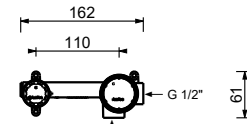

lead ρ free

Wandwaschtischmischer

- Achsabstand Auslauf 25 cm
- ZYLINDRISCHER Griff mit HEBEL
- mit Abdeckplatte
- Wasserdurchflussbegrenzer auf 5 l/min bei 3 bar
- 1/2" Eingänge
- OHNE ABLAUF

E014B

AP-Teil

Chrom	50 02 E014B
Schwarz matt	50 13 E014B
Weiß matt	50 29 E014B
Matt Gun Metal PVD	50 P5 E014B
Matt British Gold PVD	50 P6 E014B
Matt Copper PVD	50 P9 E014B
Deep Black PVD	50 S1 E014B
Mokka PVD	50 S5 E014B
Pure Brass PVD	50 Q7 E014B
Raw Metal PVD	50 Q8 E014B
Edelstahl gebürstet	50 93 E014B