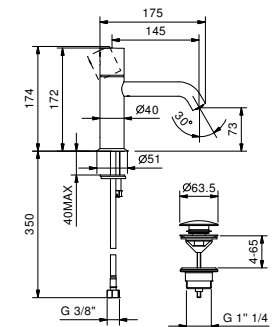

1-Loch-Waschtischmischer mit verlängertem Auslauf

- Achsabstand Auslauf 14,5 cm
- ZYLINDRISCHER Griff
- Wasserdurchflussbegrenzer auf 5 l/min bei 3 bar
- Versorgungsleitung/schläuche
- ABLAUF mit Druckverschluss

Chrom	50 02 E903F
Schwarz matt	50 13 E903F
Weiß matt	50 29 E903F
Matt Gun Metal PVD	50 P5 E903F
Matt British Gold PVD	50 P6 E903F
Matt Copper PVD	50 P9 E903F
Deep Black PVD	50 S1 E903F
Mokka PVD	50 S5 E903F
Pure Brass PVD	50 Q7 E903F
Raw Metal PVD	50 Q8 E903F
Edelstahl gebürstet	50 93 E903F