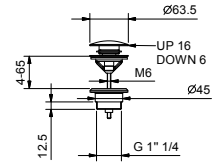

8434

Ablauf

- 1" 1/4
- Druckverschluss
- für Waschbecken ohne Überlaufloch
- für Waschbecken mit Überlaufloch
- Universell

Hinweis: vollständige Liste der Oberflächen bei dem Abschnitt Zubehör am Ende der Preisliste

Chrom	91 02 8434
Schwarz matt	91 13 8434
Weiß matt	91 29 8434
Matt Gun Metal PVD	91 P5 8434
Matt British Gold PVD	91 P6 8434
Matt Copper PVD	91 P9 8434
Deep Black PVD	91 S1 8434
Mokka PVD	91 S5 8434
Pure Brass PVD	91 Q7 8434
Raw Metal PVD	91 Q8 8434
Edelstahl gebürstet	91 93 8434