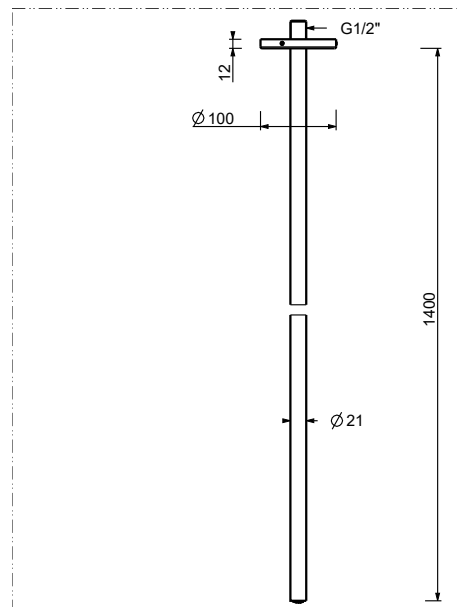

W259

lead ϕ free

Deckenmontierter Waschtischauslauf

- Auslauflänge: 140 cm
- Wasserdurchflussbegrenzer auf 5 l/min bei 3 bar

Chrom	87 02 W259
Schwarz matt	87 13 W259
Weiß matt	87 29 W259
Matt Gun Metal PVD	87 P5 W259
Matt British Gold PVD	87 P6 W259
Matt Copper PVD	87 P9 W259
Deep Black PVD	87 S1 W259
Mokka PVD	87 S5 W259
Edelstahl gebürstet	87 93 W259