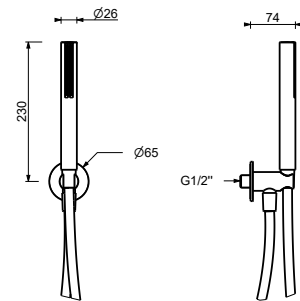

OPTIONAL: UP-Teil für Gipskarton

W046

91 00 W046

8051

Brauseset

- Runde Rosette Ø 65 mm Dicke 4
- Handbrause SUN
- Wandbogen mit Brausehalter
- Schlauch PVC 150 cm
- 1/2" Eingang

Chrom	86 02 8051
Schwarz matt	86 13 8051
Weiß matt	86 29 8051

8093

Brauseset

- Runde Rosette Ø 65 mm Dicke 4
- Handbrause FIT
- Wandbogen mit Brausehalter
- Schlauch PVC 150 cm
- 1/2" Eingang

Chrom	86 02 8093
Schwarz matt	86 13 8093
Weiß matt	86 29 8093
Matt Gun Metal PVD	86 P5 8093
Matt British Gold PVD	86 P6 8093
Matt Copper PVD	86 P9 8093
Deep Black PVD	86 S1 8093
Mokka PVD	86 S5 8093
Pure Brass PVD	86 Q7 8093
Raw Metal PVD	86 Q8 8093
Edelstahl gebürstet	86 93 8093