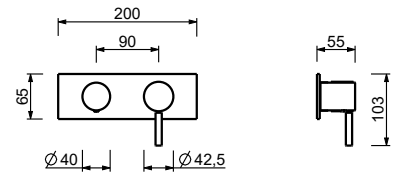

M687A

UP-Teil

44 00 M687A

UP-Brausemischer

- Griffe
- Drehumsteller **2-Wege**
- Handbrause SUN
- Wandbogen mit Brausehalter
- Schlauch PVC 150 cm
- 1/2" Eingänge

Hinweis: Handbrause FIT in PVD- und 93 Ausführung