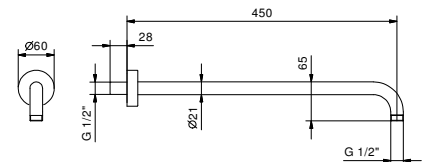

OPTIONAL: UP-Teil für Gipskarton

W046 91 00 W046

8028

Brausearm

- Länge 45 cm
- runde Rosette
- Wandmontage
- 1/2" Eingang

Chrom	86 02 8028
Schwarz matt	86 13 8028
Weiß matt	86 29 8028
Matt Gun Metal PVD	86 P5 8028
Matt British Gold PVD	86 P6 8028
Matt Copper PVD	86 P9 8028
Deep Black PVD	86 S1 8028
Mokka PVD	86 S5 8028
Pure Brass PVD	86 Q7 8028
Raw Metal PVD	86 Q8 8028
Edelstahl gebürstet	86 93 8028