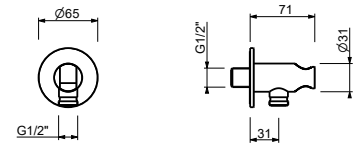

9323

Wandbogen

- runde Rosette
- Basismaterial: Messing
- Handbrausehalter
- mit Schlauchhalterung und Kegelschraube

Chrom	91 02 9323
Schwarz matt	91 13 9323
Weiß matt	91 29 9323
Matt Gun Metal PVD	91 P5 9323
Matt British Gold PVD	91 P6 9323
Matt Copper PVD	91 P9 9323
Deep Black PVD	91 S1 9323
Mokka PVD	91 S5 9323
Pure Brass PVD	91 Q7 9323
Raw Metal PVD	91 Q8 9323
Edelstahl gebürstet	91 93 9323