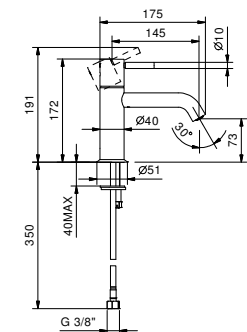

1-Loch-Waschtischmischer mit verlängertem Auslauf

- Achsabstand Auslauf 14,5 cm
- ZYLINDRISCHER Griff mit HEBEL
- Wasserdurchflussbegrenzer auf 5 l/min bei 3 bar
- Versorgungsleitung/schläuche
- OHNE ABLAUF

Chrom	50 02 E803WF
Schwarz matt	50 13 E803WF
Weiß matt	50 29 E803WF
Matt Gun Metal PVD	50 P5 E803WF
Matt British Gold PVD	50 P6 E803WF
Matt Copper PVD	50 P9 E803WF
Deep Black PVD	50 S1 E803WF
Mokka PVD	50 S5 E803WF
Pure Brass PVD	50 Q7 E803WF
Raw Metal PVD	50 Q8 E803WF
Edelstahl gebürstet	50 93 E803WF