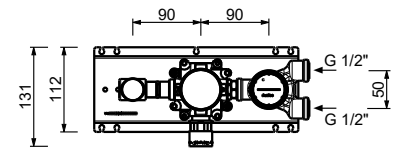

Wand-Waschtischmischer elektronisch

- Achsabstand Auslauf 20 cm
- ZYLINDRISCHER Griff
- Progressivkartusche
- Wasserdurchflussbegrenzer auf 5 l/min bei 3 bar
- mit Alkalibatterie (4x1,5 Type AA)
- OHNE ABLAUF

G311B

AP-Teil

Chrom	50 02 G311B
Schwarz matt	50 13 G311B
Weiß matt	50 29 G311B
Matt Gun Metal PVD	50 P5 G311B
Matt British Gold PVD	50 P6 G311B
Matt Copper PVD	50 P9 G311B
Deep Black PVD	50 S1 G311B
Mokka PVD	50 S5 G311B
Pure Brass PVD	50 Q7 G311B
Raw Metal PVD	50 Q8 G311B
Edelstahl gebürstet	50 93 G311B