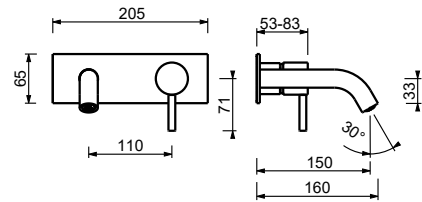

lead free

Wandwaschtischmischer

- Achsabstand Auslauf 15 cm
- ZYLINDRISCHER Griff mit HEBEL
- mit Abdeckplatte
- Wasserdurchflussbegrenzer auf 5 l/min bei 3 bar
- 1/2" Eingänge
- OHNE ABLAUF

E010B

AP-Teil

Chrom	50 02 E010B
Schwarz matt	50 13 E010B
Weiß matt	50 29 E010B
Matt Gun Metal PVD	50 P5 E010B
Matt British Gold PVD	50 P6 E010B
Matt Copper PVD	50 P9 E010B
Deep Black PVD	50 S1 E010B
Mokka PVD	50 S5 E010B
Pure Brass PVD	50 Q7 E010B
Raw Metal PVD	50 Q8 E010B
Edelstahl gebürstet	50 93 E010B

M111A

UP-Teil

44 00 M111A