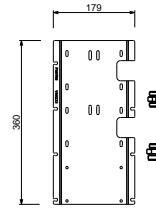

D491A

UP-Teil

19 00 D491A

W269

OPTIONAL - "Easy Fix" System

Platte und Verbindungen

- für einfache horizontale oder vertikale Thermostatmontage
- für Montage Art H500A / H590A - **1 Ausgang**
- für Montage Art H500A / H590A (2Stk) - **2 Ausgänge**