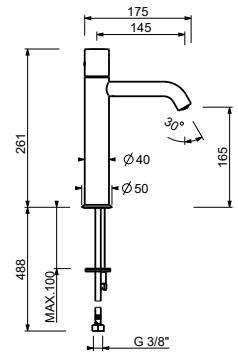

E905WF

lead ϕ free

1-Loch-Waschtischmischer hoch

- H. 26,1 cm
- Achsabstand Auslauf 14,5 cm
- ZYLINDRISCHER Griff
- Wasserdurchflussbegrenzer auf 5 l/min bei 3 bar
- Versorgungsleitung/schläuche
- OHNE ABLAUF

Chrom	50 02 E905WF
Schwarz matt	50 13 E905WF
Weiß matt	50 29 E905WF
Matt Gun Metal PVD	50 P5 E905WF
Matt British Gold PVD	50 P6 E905WF
Matt Copper PVD	50 P9 E905WF
Deep Black PVD	50 S1 E905WF
Mokka PVD	50 S5 E905WF
Pure Brass PVD	50 Q7 E905WF
Raw Metal PVD	50 Q8 E905WF
Edelstahl gebürstet	50 93 E905WF