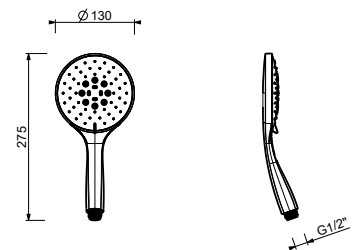

Handbrause

- DISCO
- Basismaterial: ABS
- Ø 13 cm
- 3 Düsen: Regen, Tonic Strahl, Massage
- Durchflussbegrenzer auf 12 l/min
- Antikalksystem
- Rückflussverhinderer