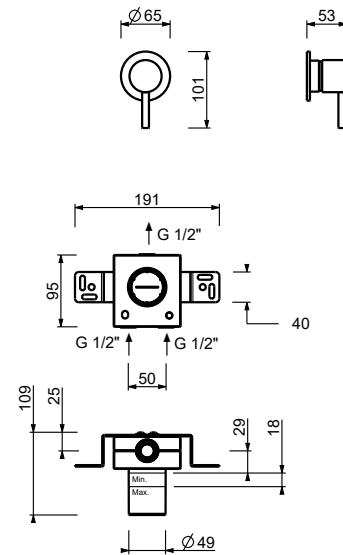

UP-Brauseemischer

- ZYLINDRISCHER Griff mit HEBEL
- 1/2" **1 Ausgang**
- 1/2" Eingänge
- Schallschutz

E863B

AP-Teil

Chrom	50 02 E863B
Schwarz matt	50 13 E863B
Weiß matt	50 29 E863B
Matt Gun Metal PVD	50 P5 E863B
Matt British Gold PVD	50 P6 E863B
Matt Copper PVD	50 P9 E863B
Deep Black PVD	50 S1 E863B
Mokka PVD	50 S5 E863B
Pure Brass PVD	50 Q7 E863B
Raw Metal PVD	50 Q8 E863B
Edelstahl gebürstet	50 93 E863B

M063A

UP-Teil

44 00 M063A