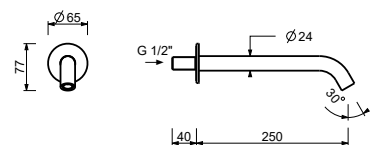

Z334

Wannen-Wand-Auslauf

- Achsabstand Auslauf 25 cm
- 1/2" Eingang

Chrom	50 02 Z334
Schwarz matt	50 13 Z334
Weiß matt	50 29 Z334
Matt Gun Metal PVD	50 P5 Z334
Matt British Gold PVD	50 P6 Z334
Matt Copper PVD	50 P9 Z334
Deep Black PVD	50 S1 Z334
Mokka PVD	50 S5 Z334
Pure Brass PVD	50 Q7 Z334
Raw Metal PVD	50 Q8 Z334
Edelstahl gebürstet	50 93 Z334