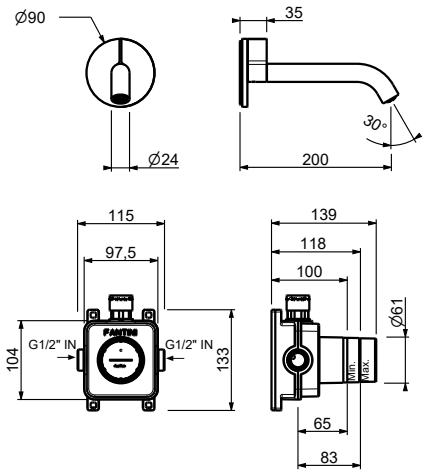

lead ρ free

Wand-Waschtischmischer elektronisch

- Achsabstand Auslauf 20 cm
- Griff
- Integrierter Sensor
- Progressivkartusche
- Wasserdurchflussbegrenzer auf 5 l/min bei 3 bar
- mit Alkaliebatterie (4x1,5 Type AA)
- OHNE ABLAUF

Design 967arch

M611B

AP-Teil

Chrom	87 02 M611B
Schwarz matt	87 13 M611B
Weiß matt	87 29 M611B
Matt Gun Metal PVD	87 P5 M611B
Matt British Gold PVD	87 P6 M611B
Matt Copper PVD	87 P9 M611B
Deep Black PVD	87 S1 M611B
Mokka PVD	87 S5 M611B
Pure Brass PVD	87 Q7 M611B
Raw Metal PVD	87 Q8 M611B
Edelstahl gebürstet	87 93 M611B

M612A

UP-Teil

44 00 M612A