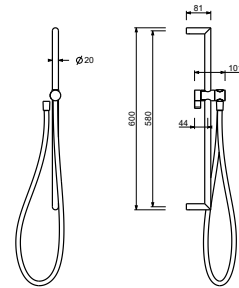

Chrom	90 02 9890
-------	------------

8145

Brausestange

- Länge 60cm
- Schlauch PVC 150 cm
- verstellbarer Brausehalter
- ohne Wandbogen
- ohne Handbrause

Chrom	86 02 8145
Schwarz matt	86 13 8145
Weiß matt	86 29 8145
Matt Gun Metal PVD	86 P5 8145
Matt British Gold PVD	86 P6 8145
Matt Copper PVD	86 P9 8145
Deep Black PVD	86 S1 8145
Mokka PVD	86 S5 8145
Pure Brass PVD	86 Q7 8145
Raw Metal PVD	86 Q8 8145
Edelstahl gebürstet	86 93 8145

9247

Brausestange

- Länge 90cm
- Schlauch PVC 150 cm
- verstellbarer Brausehalter
- ohne Wandbogen
- ohne Handbrause

Chrom	86 02 9247
Schwarz matt	86 13 9247
Weiß matt	86 29 9247
Matt Gun Metal PVD	86 P5 9247
Matt British Gold PVD	86 P6 9247
Matt Copper PVD	86 P9 9247
Deep Black PVD	86 S1 9247
Mokka PVD	86 S5 9247
Edelstahl gebürstet	86 93 9247