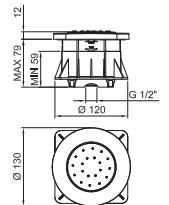

Seitenkörperbrausen

- verstellbar
- Basismaterial: ABS
- Antikalksystem
- 1/2" Eingang
- UP Teil enthalten

**Hinweis: Nötige Bedingungen für korrektes Funktionieren:
Mindestzufuhr: 12 l/min**

Chrom	86 02 8055