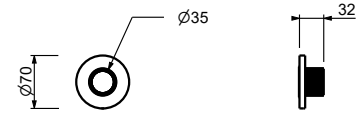

H500A

UP-Teil

44 00 H500A

Absperrventil

- ON/OFF-Taste mit Durchflussregelung **Siebdruck von Kopfbrause**
- Schallschutz
- für horizontale und vertikale Installation
- 1/2" Eingänge

H790B

AP-Teil

Chrom	87 02 H790B
Matt Gun Metal PVD	87 P5 H790B
Matt British Gold PVD	87 P6 H790B
Matt Copper PVD	87 P9 H790B
Deep Black PVD	87 S1 H790B
Mokka PVD	87 S5 H790B
Pure Brass PVD	87 Q7 H790B
Raw Metal PVD	87 Q8 H790B
Edelstahl gebürstet	87 93 H790B