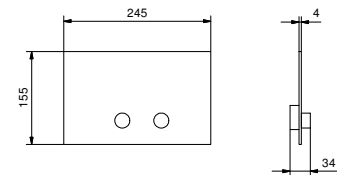

Betätigungsplatte GEBERIT

- Basismaterial: Edelstahl
- Reliefknöpfen
- mit rundem Druckknopf
- ohne sichtbarer Befestigung

Hinweis: vollständige Liste der Oberflächen bei dem Abschnitt Zubehör am Ende der Preisliste

Hinweis: kompatibel NUR MIT Geberit Sigma 8/Sigma 12