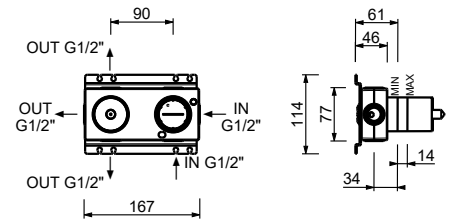

M687A

UP-Teil

44 00 M687A