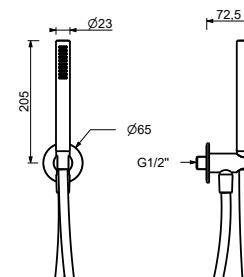

OPTIONAL: UP-Teil für Gipskarton

W046

91 00 W046

8051

Brauseset

- Runde Rosette Ø 65 mm Dicke 4
- Handbrause SUN
- Wandbogen mit Brausehalter
- Schlauch PVC 150 cm
- 1/2" Eingang

Chrom	86 02 8051
Schwarz matt	86 13 8051
Weiß matt	86 29 8051

8093

Brauseset

- Runde Rosette Ø 65 mm Dicke 4
- Handbrause FIT
- Wandbogen mit Brausehalter
- Schlauch PVC 150 cm
- 1/2" Eingang

Chrom	86 02 8093
Schwarz matt	86 13 8093
Weiß matt	86 29 8093
Matt Gun Metal PVD	86 P5 8093
Matt British Gold PVD	86 P6 8093
Matt Copper PVD	86 P9 8093
Deep Black PVD	86 S1 8093
Mokka PVD	86 S5 8093
Pure Brass PVD	86 Q7 8093
Raw Metal PVD	86 Q8 8093
Edelstahl gebürstet	86 93 8093