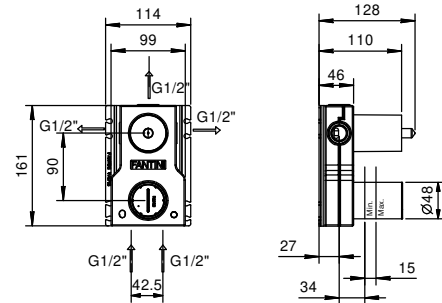

M587A

UP-Teil

44 00 M587A