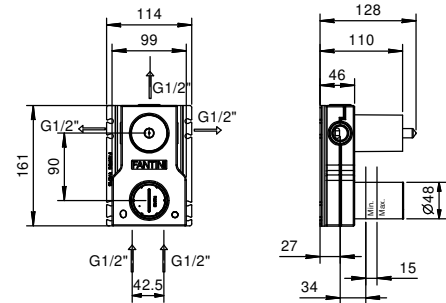

M587A

UP-Teil

44 00 M587A