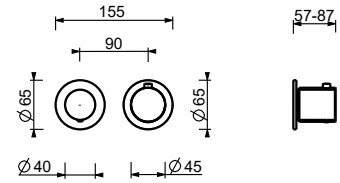

M523A

UP-Teil

44 00 M523A

1/2" UP-Thermostatbrausemischer

- Griffe
- mit Rosette
- Drehumsteller **2-Wege**
- 1/2" Eingänge
- Schallschutz
- nur für horizontale Montage

G423B

AP-Teil

Chrom	87 02 G423B
Schwarz matt	87 13 G423B
Weiß matt	87 29 G423B
Matt Gun Metal PVD	87 P5 G423B
Matt British Gold PVD	87 P6 G423B
Matt Copper PVD	87 P9 G423B
Deep Black PVD	87 S1 G423B
Mokka PVD	87 S5 G423B
Pure Brass PVD	87 Q7 G423B
Raw Metal PVD	87 Q8 G423B
Edelstahl gebürstet	87 93 G423B