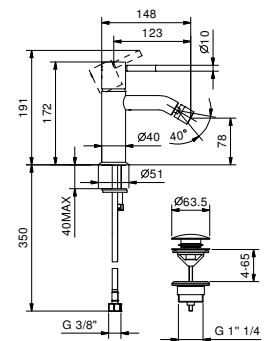

E808F

1-Loch-Bidetmischer

- Achsabstand Auslauf 12,5 cm
- ZYLINDRISCHER Griff mit HEBEL
- Wasserdurchflussbegrenzer auf 5 l/min bei 3 bar
- Perlator mit Gelenk
- Versorgungsleitung/schläuche
- ABLAUF mit Druckverschluss

Chrom	50 02 E808F
Schwarz matt	50 13 E808F
Weiß matt	50 29 E808F
Matt Gun Metal PVD	50 P5 E808F
Matt British Gold PVD	50 P6 E808F
Matt Copper PVD	50 P9 E808F
Deep Black PVD	50 S1 E808F
Mokka PVD	50 S5 E808F
Pure Brass PVD	50 Q7 E808F
Raw Metal PVD	50 Q8 E808F
Edelstahl gebürstet	50 93 E808F