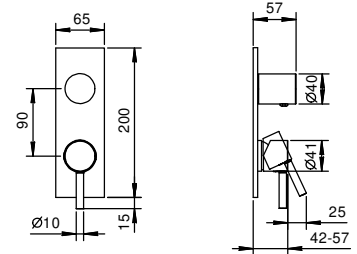

M685A

UP-Teil

44 00 M685A

UP-Brausemischer

- Griffe
- mit Abdeckplatte
- Drehumsteller **2-Wege**
- 1/2" Eingänge
- Schallschutz
- nur für vertikale Montage

G485B

AP-Teil

Chrom	50 02 G485B
Schwarz matt	50 13 G485B
Weiß matt	50 29 G485B
Matt Gun Metal PVD	50 P5 G485B
Matt British Gold PVD	50 P6 G485B
Matt Copper PVD	50 P9 G485B
Deep Black PVD	50 S1 G485B
Mokka PVD	50 S5 G485B
Pure Brass PVD	50 Q7 G485B
Raw Metal PVD	50 Q8 G485B
Edelstahl gebürstet	50 93 G485B