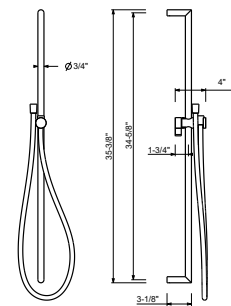

Chrom	90 02 9890
-------	------------

8145

Brausestange

- Länge 60cm
- Schlauch PVC 150 cm
- verstellbarer Brausehalter
- ohne Wandbogen
- ohne Handbrause

Chrom	86 02 8145
Schwarz matt	86 13 8145
Weiß matt	86 29 8145
Matt Gun Metal PVD	86 P5 8145
Matt British Gold PVD	86 P6 8145
Matt Copper PVD	86 P9 8145
Deep Black PVD	86 S1 8145
Mokka PVD	86 S5 8145
Pure Brass PVD	86 Q7 8145
Raw Metal PVD	86 Q8 8145
Edelstahl gebürstet	86 93 8145

9247

Brausestange

- Länge 90cm
- Schlauch PVC 150 cm
- verstellbarer Brausehalter
- ohne Wandbogen
- ohne Handbrause

Chrom	86 02 9247
Schwarz matt	86 13 9247
Weiß matt	86 29 9247
Matt Gun Metal PVD	86 P5 9247
Matt British Gold PVD	86 P6 9247
Matt Copper PVD	86 P9 9247
Deep Black PVD	86 S1 9247
Mokka PVD	86 S5 9247
Edelstahl gebürstet	86 93 9247