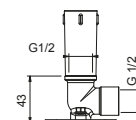

OPTIONAL: UP-Teil für Gipskarton

W046 91 00 W046