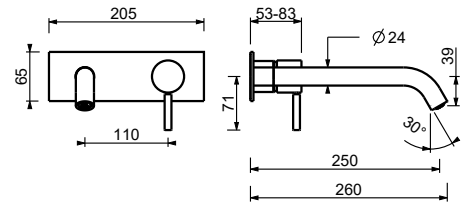

lead ρ free

Wandwaschtischmischer

- Achsabstand Auslauf 25 cm
- ZYLINDRISCHER Griff mit HEBEL
- mit Abdeckplatte
- Wasserdurchflussbegrenzer auf 5 l/min bei 3 bar
- 1/2" Eingänge
- OHNE ABLAUF

E014B

AP-Teil

Chrom	50 02 E014B
Schwarz matt	50 13 E014B
Weiß matt	50 29 E014B
Matt Gun Metal PVD	50 P5 E014B
Matt British Gold PVD	50 P6 E014B
Matt Copper PVD	50 P9 E014B
Deep Black PVD	50 S1 E014B
Mokka PVD	50 S5 E014B
Pure Brass PVD	50 Q7 E014B
Raw Metal PVD	50 Q8 E014B
Edelstahl gebürstet	50 93 E014B

M111A

UP-Teil

44 00 M111A