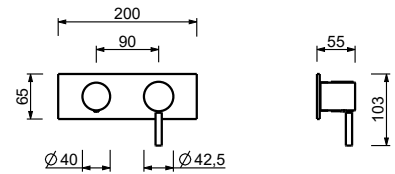

M585A

UP-Teil

44 00 M585A

UP-Brausemischer

- Griffe
- mit Abdeckplatte
- Drehumsteller **2-Wege**
- 1/2" Eingänge
- Schallschutz
- nur für horizontale Montage

G482B

AP-Teil

Chrom	50 02 G482B
Schwarz matt	50 13 G482B
Weiß matt	50 29 G482B
Matt Gun Metal PVD	50 P5 G482B
Matt British Gold PVD	50 P6 G482B
Matt Copper PVD	50 P9 G482B
Deep Black PVD	50 S1 G482B
Mokka PVD	50 S5 G482B
Pure Brass PVD	50 Q7 G482B
Raw Metal PVD	50 Q8 G482B
Edelstahl gebürstet	50 93 G482B