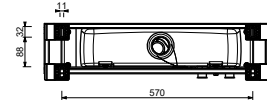

W286**Montageplatte für Wannendarmischer**

- Montageplatte
- ohne Abdeckplatte

Hinweis: Mit Abdeckungen zu versehen, die den Zugang zur Inspektion ermöglichen

91 00 W286

Fratelli Fantini Spa

Pella (Novara), Italy - t. +39 0322 918411