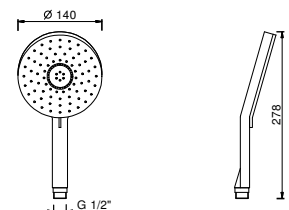

Handbrause

- DISCO
- Basismaterial: ABS
- Ø 14 cm
- 2 Wasserstrahlen: 72 Regen-Düsen, 4 Massage-Düsen
- Durchflussbegrenzer auf 12 l/min
- Antikalksystem
- Rückflussverhinderer