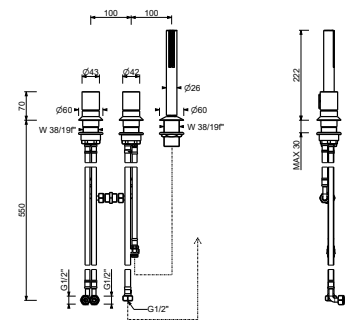

E967

Wannenrandmischer

- Griffe
- 3-Loch
- ohne Auslauf
- Drehumsteller **2-Wege**
- Handbrause SUN
- Schlauch 150 cm
- 1/2" Eingänge
- Versorgungsleitung/schläuche

Hinweis: Handbrause FIT in Ausführung PVD

Chrom	50 02 E967
Schwarz matt	50 13 E967
Weiß matt	50 29 E967
Matt Gun Metal PVD	50 P5 E967
Matt British Gold PVD	50 P6 E967
Matt Copper PVD	50 P9 E967
Deep Black PVD	50 S1 E967
Mokka PVD	50 S5 E967
Pure Brass PVD	50 Q7 E967
Raw Metal PVD	50 Q8 E967
Edelstahl gebürstet	50 93 E967