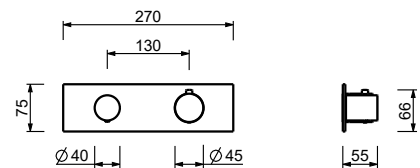

H572A

UP-Teil

44 00 H572A

3/4" UP-Thermostatbrausemischer

- Griffe
- Drehumsteller **2-Wege** mit Absperrung
- nur für horizontale Montage
- 3/4" Eingänge

G572B

AP-Teil

Chrom	87 02 G572B
Schwarz matt	87 13 G572B
Weiß matt	87 29 G572B
Matt Gun Metal PVD	87 P5 G572B
Matt British Gold PVD	87 P6 G572B
Matt Copper PVD	87 P9 G572B
Deep Black PVD	87 S1 G572B
Mokka PVD	87 S5 G572B
Pure Brass PVD	87 Q7 G572B
Raw Metal PVD	87 Q8 G572B
Edelstahl gebürstet	87 93 G572B