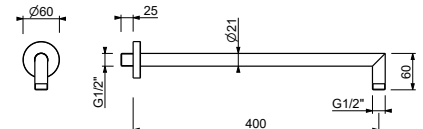

OPTIONAL: UP-Teil für Gipskarton

W046 91 00 W046

8123

Brausearm

- Länge 40cm
- runde Rosette
- Wandmontage
- 1/2" Eingang

Chrom	86 02 8123
Schwarz matt	86 13 8123
Weiß matt	86 29 8123
Matt Gun Metal PVD	86 P5 8123
Matt British Gold PVD	86 P6 8123
Matt Copper PVD	86 P9 8123
Deep Black PVD	86 S1 8123
Mokka PVD	86 S5 8123
Pure Brass PVD	86 Q7 8123
Raw Metal PVD	86 Q8 8123
Edelstahl gebürstet	86 93 8123