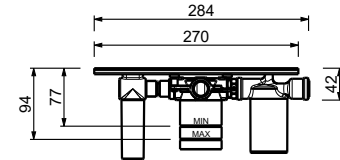

M012A

UP-Teil

44 00 M012A