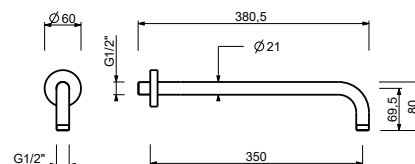

OPTIONAL: UP-Teil für Gipskarton

W046 91 00 W046

8137

Brausearm

- Länge 35 cm
- runde Rosette
- Wandmontage
- 1/2" Eingang

Chrom	86 02 8137
Schwarz matt	86 13 8137
Weiß matt	86 29 8137
Matt Gun Metal PVD	86 P5 8137
Matt British Gold PVD	86 P6 8137
Matt Copper PVD	86 P9 8137
Deep Black PVD	86 S1 8137
Mokka PVD	86 S5 8137
Pure Brass PVD	86 Q7 8137
Raw Metal PVD	86 Q8 8137
Edelstahl gebürstet	86 93 8137