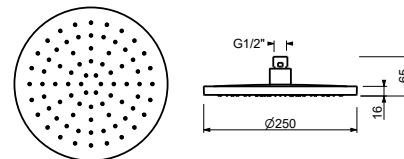

8157

Regenkopfbrause

- Ø 25 cm
- Basismaterial: ABS
- Wasserdurchflussbegrenzer auf 9 l/min bei 3 bar
- Antikalksystem
- 1/2" Eingang
- Rückflussverhinderer

Hinweis: Nötige Bedingungen für korrektes Funktionieren:
Mindestzufuhr: 10 l/min