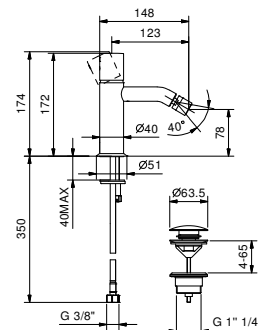

E908F

1-Loch-Bidetmischer

- **Achsabstand Auslauf 12,5 cm**
- ZYLINDRISCHER Griff
- Wasserdurchflussbegrenzer auf 5 l/min bei 3 bar
- Perlator mit Gelenk
- Versorgungsleitung/schläuche
- ABLAUF mit Druckverschluss

Chrom	50 02 E908F
Schwarz matt	50 13 E908F
Weiß matt	50 29 E908F
Matt Gun Metal PVD	50 P5 E908F
Matt British Gold PVD	50 P6 E908F
Matt Copper PVD	50 P9 E908F
Deep Black PVD	50 S1 E908F
Mokka PVD	50 S5 E908F
Pure Brass PVD	50 Q7 E908F
Raw Metal PVD	50 Q8 E908F
Edelstahl gebürstet	50 93 E908F