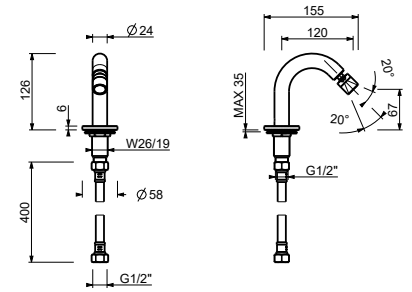

Z345

Bidet- Einlauf

- Achsabstand Auslauf 12 cm
- Wasserdurchflussbegrenzer auf 5 l/min bei 3 bar
- 1/2" Eingang

Chrom	50 02 Z345
Schwarz matt	50 13 Z345
Weiß matt	50 29 Z345
Matt Gun Metal PVD	50 P5 Z345
Matt British Gold PVD	50 P6 Z345
Matt Copper PVD	50 P9 Z345
Deep Black PVD	50 S1 Z345
Mokka PVD	50 S5 Z345
Pure Brass PVD	50 Q7 Z345
Raw Metal PVD	50 Q8 Z345
Edelstahl gebürstet	50 93 Z345