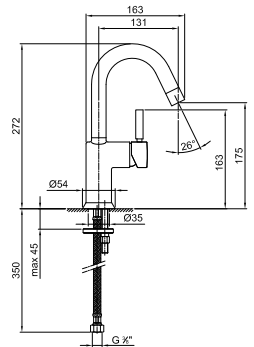

Chrom 42 02 1804WF
Matt Gun Metal PVD 42 P5 1804WF
Matt British Gold PVD 42 P6 1804WF
Matt Copper PVD 42 P9 1804WF
Deep Black PVD 42 S1 1804WF
Mokka PVD 42 S5 1804WF

1804F

1-Loch-Waschtischmischer

- Achsabstand Auslauf 13 cm
- Griff
- Schwenkauslauf
- Wasserdurchflussbegrenzer auf 5 l/min bei 3 bar
- Versorgungsleitung/schläuche
- MIT ABLAUF