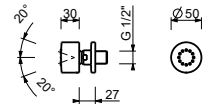

9248

Seitenkörperbrausen

- Basismaterial: Messing
- verstellbar
- Antikalksystem
- 1/2" Eingang

**Hinweis: Nötige Bedingungen für korrektes Funktionieren:
Mindestzufuhr: 12 l/min**

Chrom	86 02 9248
Schwarz matt	86 13 9248
Weiß matt	86 29 9248
Matt Gun Metal PVD	86 P5 9248
Matt British Gold PVD	86 P6 9248
Matt Copper PVD	86 P9 9248
Deep Black PVD	86 S1 9248
Mokka PVD	86 S5 9248