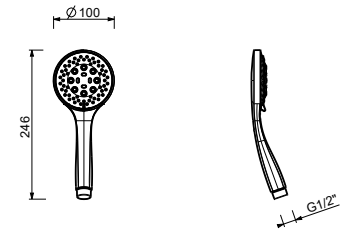

Z348

Handbrause

- DISCO
- Basismaterial: ABS
- Ø 10 cm
- 3 Düsen: Regen, Tonic Strahl, Massage
- Durchflussbegrenzer auf 12 l/min
- Antikalksystem
- Rückflussverhinderer