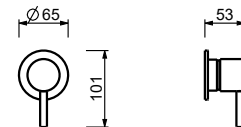

AP-Teil

Chrom	50 02 E863B
Schwarz matt	50 13 E863B
Weiß matt	50 29 E863B
Matt Gun Metal PVD	50 P5 E863B
Matt British Gold PVD	50 P6 E863B
Matt Copper PVD	50 P9 E863B
Deep Black PVD	50 S1 E863B
Mokka PVD	50 S5 E863B
Pure Brass PVD	50 Q7 E863B
Raw Metal PVD	50 Q8 E863B
Edelstahl gebürstet	50 93 E863B