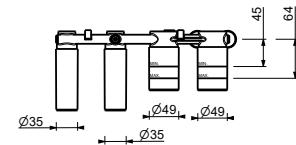

UP-Teil

44 00 D220A