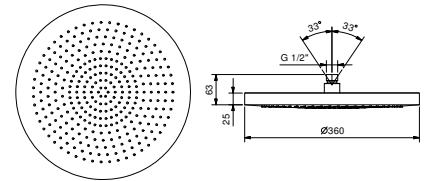

8084

Regenkopfbrause

- Ø 36 cm
- Basismaterial: Edelstahl
- Antikalksystem
- 1/2" Eingang
- Rückflussverhinderer

Hinweis: Nötige Bedingungen für korrektes Funktionieren:
Mindestzufuhr: 15 l/m

Chrom 86 02 8084
Edelstahl gebürstet 86 93 8084

8027