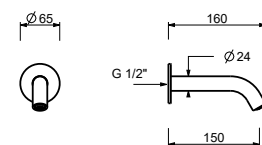

Z294

lead ϕ free

Waschbeckenwandeinlauf

- Achsabstand Auslauf 15 cm
- Wasserdurchflussbegrenzer auf 5 l/min bei 3 bar
- 1/2" Eingang

Chrom	50 02 Z294
Schwarz matt	50 13 Z294
Weiß matt	50 29 Z294
Matt Gun Metal PVD	50 P5 Z294
Matt British Gold PVD	50 P6 Z294
Matt Copper PVD	50 P9 Z294
Deep Black PVD	50 S1 Z294
Mokka PVD	50 S5 Z294
Pure Brass PVD	50 Q7 Z294
Raw Metal PVD	50 Q8 Z294
Edelstahl gebürstet	50 93 Z294