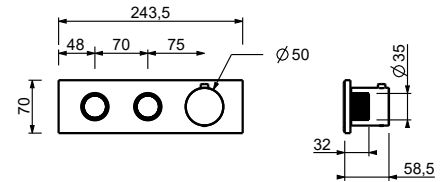

3/4" UP-Thermostatbrausemischer

- Griff
- ON/OFF-Schalter mit Durchflussregelung
- Schallschutz
- nur für horizontale Montage
- 3/4" Eingänge
- 1/2" **2 Ausgänge**

H572B

AP-Teil

Chrom	87 02 H572B
Matt Gun Metal PVD	87 P5 H572B
Matt British Gold PVD	87 P6 H572B
Matt Copper PVD	87 P9 H572B
Deep Black PVD	87 S1 H572B
Mokka PVD	87 S5 H572B
Pure Brass PVD	87 Q7 H572B
Raw Metal PVD	87 Q8 H572B
Edelstahl gebürstet	87 93 H572B