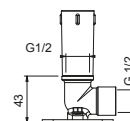

OPTIONAL: UP-Teil für Gipskarton

W046 91 00 W046