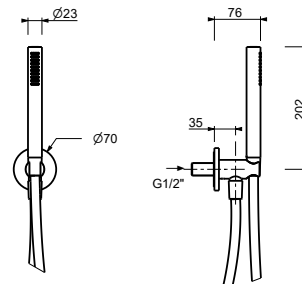

8093

Brauseset

- Runde Rosette Ø 65 mm Dicke 4
- Handbrause FIT
- Wandbogen mit Brausehalter
- Schlauch PVC 150 cm
- 1/2" Eingang

Chrom	86 02 8093
Schwarz matt	86 13 8093
Weiß matt	86 29 8093
Matt Gun Metal PVD	86 P5 8093
Matt British Gold PVD	86 P6 8093
Matt Copper PVD	86 P9 8093
Deep Black PVD	86 S1 8093
Mokka PVD	86 S5 8093
Pure Brass PVD	86 Q7 8093
Raw Metal PVD	86 Q8 8093
Edelstahl gebürstet	86 93 8093

8158

Brauset

- Runde Rosette \varnothing 70 mm Dicke 7,5
- Handbrause FIT
- Wandbogen mit Brausehalter
- Schlauch PVC 150 cm
- 1/2" Eingang

Chrom	86 02 8158
Schwarz matt	86 13 8158
Weiß matt	86 29 8158
Matt Gun Metal PVD	86 P5 8158
Matt British Gold PVD	86 P6 8158
Matt Copper PVD	86 P9 8158
Deep Black PVD	86 S1 8158
Mokka PVD	86 S5 8158
Pure Brass PVD	86 Q7 8158
Raw Metal PVD	86 Q8 8158
Edelstahl gebürstet	86 93 8158

8148

Brauset

- Quadratische Rosette 70x70 mm Dicke 7,5
- Handbrause FIT
- Wandbogen mit Brausehalter
- Schlauch PVC 150 cm
- 1/2" Eingang

Chrom	86 02 8148
Schwarz matt	86 13 8148
Weiß matt	86 29 8148
Matt Gun Metal PVD	86 P5 8148
Matt British Gold PVD	86 P6 8148
Matt Copper PVD	86 P9 8148
Deep Black PVD	86 S1 8148
Mokka PVD	86 S5 8148
Pure Brass PVD	86 Q7 8148
Raw Metal PVD	86 Q8 8148
Edelstahl gebürstet	86 93 8148