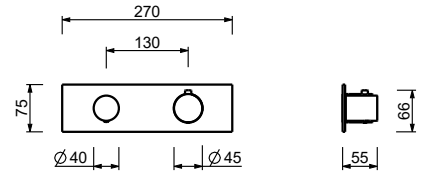

D372A

UP-Teil

19 00 D372A

3/4" UP-Thermostatbrausemischer

- Griffe
- Drehumsteller **3-Wege** mit Absperrung
- nur für horizontale Montage
- 3/4" Eingänge

G573B

AP-Teil

Chrom	87 02 G573B
Schwarz matt	87 13 G573B
Weiß matt	87 29 G573B
Matt Gun Metal PVD	87 P5 G573B
Matt British Gold PVD	87 P6 G573B
Matt Copper PVD	87 P9 G573B
Deep Black PVD	87 S1 G573B
Mokka PVD	87 S5 G573B
Pure Brass PVD	87 Q7 G573B
Raw Metal PVD	87 Q8 G573B
Edelstahl gebürstet	87 93 G573B