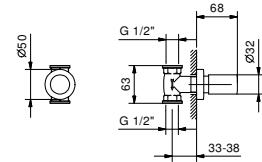

1/2" Absperrventil

- Griff
- 90° Keramikventil
- 1/2" Eingänge

4035B

AP-Teil

Chrom	41 02 4035B
Schwarz matt	41 13 4035B
Weiß matt	41 29 4035B
Matt Gun Metal PVD	41 P5 4035B
Matt British Gold PVD	41 P6 4035B
Matt Copper PVD	41 P9 4035B
Deep Black PVD	41 S1 4035B
Mokka PVD	41 S5 4035B
Pure Brass PVD	41 Q7 4035B
Raw Metal PVD	41 Q8 4035B
Edelstahl gebürstet	41 93 4035B

4035A

UP-Teil

19 00 4035A