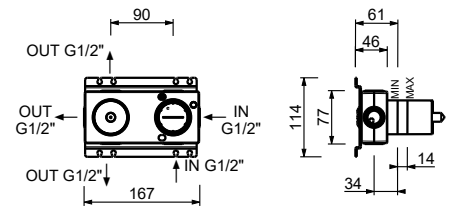

M687A

UP-Teil

44 00 M687A

UP-Brausemischer

- Griffe
- Drehumsteller **2-Wege**
- Handbrause SUN
- Wandbogen mit Brausehalter
- Schlauch PVC 150 cm
- 1/2" Eingänge

Hinweis: Handbrause FIT in PVD- und 93 Ausführung