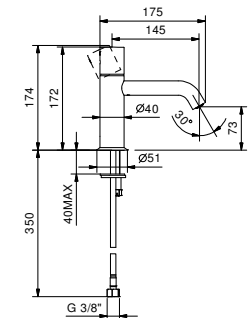

1-Loch-Waschtischmischer mit verlängertem Auslauf

- Achsabstand Auslauf 14,5 cm
- ZYLINDRISCHER Griff
- Wasserdurchflussbegrenzer auf 5 l/min bei 3 bar
- Versorgungsleitung/schläuche
- OHNE ABLAUF

Chrom	50 02 E903WF
Schwarz matt	50 13 E903WF
Weiß matt	50 29 E903WF
Matt Gun Metal PVD	50 P5 E903WF
Matt British Gold PVD	50 P6 E903WF
Matt Copper PVD	50 P9 E903WF
Deep Black PVD	50 S1 E903WF
Mokka PVD	50 S5 E903WF
Pure Brass PVD	50 Q7 E903WF
Raw Metal PVD	50 Q8 E903WF
Edelstahl gebürstet	50 93 E903WF