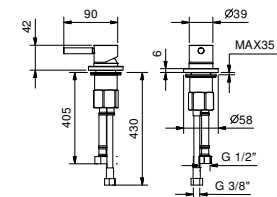

Waschtischmischer

- ZYLINDRISCHER Griff mit HEBEL
- Versorgungsleitung/schläuche

Chrom	50 02 E895
Schwarz matt	50 13 E895
Weiß matt	50 29 E895
Matt Gun Metal PVD	50 P5 E895
Matt British Gold PVD	50 P6 E895
Matt Copper PVD	50 P9 E895
Deep Black PVD	50 S1 E895
Mokka PVD	50 S5 E895
Pure Brass PVD	50 Q7 E895
Raw Metal PVD	50 Q8 E895
Edelstahl gebürstet	50 93 E895