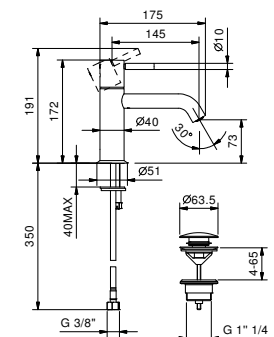

1-Loch-Waschtischmischer mit verlängertem Auslauf

- Achsabstand Auslauf 14,5 cm
- ZYLINDRISCHER Griff mit HEBEL
- Wasserdurchflussbegrenzer auf 5 l/min bei 3 bar
- Versorgungsleitung/schläuche
- ABLAUF mit Druckverschluss

Chrom	50 02 E803F
Schwarz matt	50 13 E803F
Weiß matt	50 29 E803F
Matt Gun Metal PVD	50 P5 E803F
Matt British Gold PVD	50 P6 E803F
Matt Copper PVD	50 P9 E803F
Deep Black PVD	50 S1 E803F
Mokka PVD	50 S5 E803F
Pure Brass PVD	50 Q7 E803F
Raw Metal PVD	50 Q8 E803F
Edelstahl gebürstet	50 93 E803F