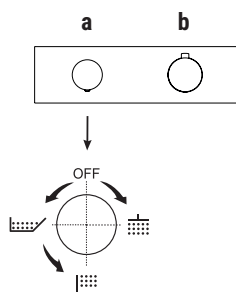

- Einloch-Waschtisch und Bidetmischer.

Mischer – ON/OFF-Tasten

Thermostatische Duschkörper 3/4" mit ON/OFF-Tasten und Durchflussregelung sind mit „Einheitsplatte“ erhältlich, bei der Thermostat und Tasten integriert sind (Art. H572B+H572A), oder mit thermostatischem Mischer und separaten Absperrventilen (mit Rosetten), die separat zu bestellen sind (Art. H500B+H500A oder Art. H590B/H591B/H592B+H590A).

BEISPIEL:

Art. H572B+H572A oder Art. H500B+H500A / H590B+H590A / H591B+H590A

a) Temperatureinstellung.

b) Bedienung für: - ON/OFF-Funktion durch Drücken der Taste
- Durchflussregelung durch Drehen des Rings