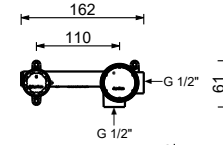

lead ρ free

Wandwaschtischmischer

- Achsabstand Auslauf 20 cm
- ZYLINDRISCHER Griff mit HEBEL
- mit Abdeckplatte
- Wasserdurchflussbegrenzer auf 5 l/min bei 3 bar
- 1/2" Eingänge
- OHNE ABLAUF

E013B

AP-Teil

Chrom	50 02 E013B
Schwarz matt	50 13 E013B
Weiß matt	50 29 E013B
Matt Gun Metal PVD	50 P5 E013B
Matt British Gold PVD	50 P6 E013B
Matt Copper PVD	50 P9 E013B
Deep Black PVD	50 S1 E013B
Mokka PVD	50 S5 E013B
Pure Brass PVD	50 Q7 E013B
Raw Metal PVD	50 Q8 E013B
Edelstahl gebürstet	50 93 E013B