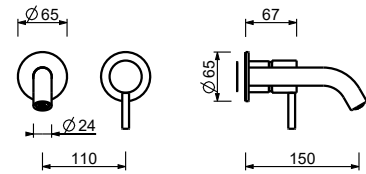

lead  free

Wandwaschtischmischer

- Achsabstand Auslauf 15 cm
- ZYLINDRISCHER Griff mit HEBEL
- mit Rosette
- Wasserdurchflussbegrenzer auf 5 l/min bei 3 bar
- 1/2" Eingänge
- OHNE ABLAUF

E809B

AP-Teil

Chrom	50 02 E809B
Schwarz matt	50 13 E809B
Weiß matt	50 29 E809B
Matt Gun Metal PVD	50 P5 E809B
Matt British Gold PVD	50 P6 E809B
Matt Copper PVD	50 P9 E809B
Deep Black PVD	50 S1 E809B
Mokka PVD	50 S5 E809B
Pure Brass PVD	50 Q7 E809B
Raw Metal PVD	50 Q8 E809B
Edelstahl gebürstet	50 93 E809B