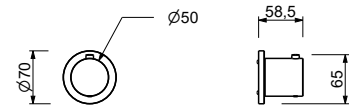

3/4" UP-Thermostatbrausemischer

- Griff
- 3/4" Eingänge
- Schallschutz
- ohne Absperrventil, **muss separat dazu bestellt werden**

HINWEIS: Der Mischer muss immer mit einem 3/4"- oder 1/2"-Absperrventil bestellt werden

H700B

AP-Teil

Chrom	87 02 H700B
Schwarz matt	87 13 H700B
Weiß matt	87 29 H700B
Matt Gun Metal PVD	87 P5 H700B
Matt British Gold PVD	87 P6 H700B
Matt Copper PVD	87 P9 H700B
Deep Black PVD	87 S1 H700B
Mokka PVD	87 S5 H700B
Pure Brass PVD	87 Q7 H700B
Raw Metal PVD	87 Q8 H700B
Edelstahl gebürstet	87 93 H700B