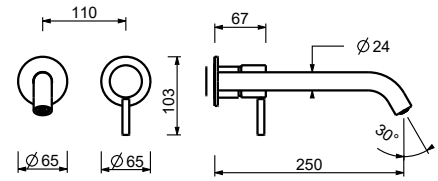

lead ρ free

Wandwaschtischmischer

- Achsabstand Auslauf 25 cm
- ZYLINDRISCHER Griff mit HEBEL
- mit Rosette
- Wasserdurchflussbegrenzer auf 5 l/min bei 3 bar
- 1/2" Eingänge
- OHNE ABLAUF

E812B

AP-Teil

Chrom	50 02 E812B
Schwarz matt	50 13 E812B
Weiß matt	50 29 E812B
Matt Gun Metal PVD	50 P5 E812B
Matt British Gold PVD	50 P6 E812B
Matt Copper PVD	50 P9 E812B
Deep Black PVD	50 S1 E812B
Mokka PVD	50 S5 E812B
Pure Brass PVD	50 Q7 E812B
Raw Metal PVD	50 Q8 E812B
Edelstahl gebürstet	50 93 E812B

M111A

UP-Teil

44 00 M111A