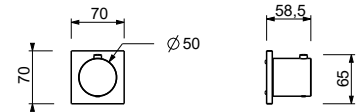

3/4" UP-Thermostatbrausemischer

- Griff
- 3/4" Eingänge
- Schallschutz
- ohne Absperrventil, **muss separat dazu bestellt werden**

HINWEIS: Der Mischer muss immer mit einem 3/4"- oder 1/2"-Absperrventil bestellt werden

H500B

AP-Teil

Chrom	87 02 H500B
Schwarz matt	87 13 H500B
Weiß matt	87 29 H500B
Matt Gun Metal PVD	87 P5 H500B
Matt British Gold PVD	87 P6 H500B
Matt Copper PVD	87 P9 H500B
Deep Black PVD	87 S1 H500B
Mokka PVD	87 S5 H500B
Pure Brass PVD	87 Q7 H500B
Raw Metal PVD	87 Q8 H500B
Edelstahl gebürstet	87 93 H500B