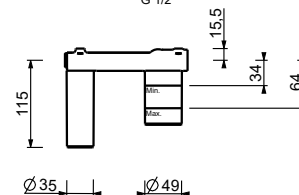

M111A

UP-Teil

44 00 M111A

Hygienische Handbrause

- für die Intimpflege
- Duschkörper inklusive
- Wandbogen mit Brausehalter
- mit Abdeckplatte
- 120 cm Messingschlauch
- 1/2" Eingang

Hinweis: vollständige Liste der Oberflächen bei dem Abschnitt Zubehör am Ende der Preisliste