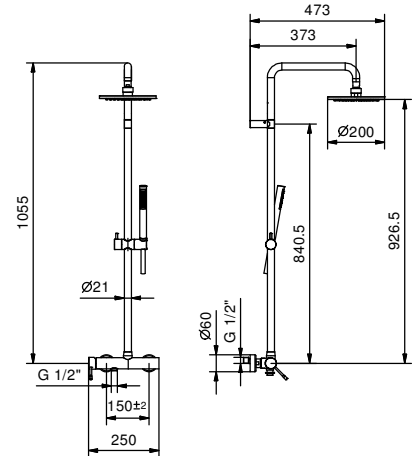

Absperrventil

G576B+D376A

2 Ausgänge

G577B+D377A

3 Ausgänge

8130

Duschstange mit Ap Mischer

- Griffe
- Drehumsteller **2-Wege** mit Absperrung
- Handbrause
- Schlauch PVC 150 cm
- verlängerbarer Brausearm
- Kopfbrause Ø 20 cm
- 1/2" Eingänge
- verstellbarer Brausehalter