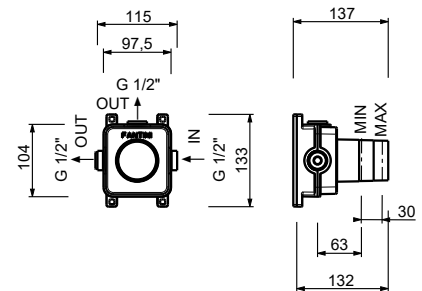

Absperrventil

- ON/OFF-Taste mit Durchflussregelung **AUX-Siebdruck**
- Schallschutz
- für horizontale und vertikale Installation
- 1/2" Eingänge

H592B

AP-Teil

Chrom	87 02 H592B
Matt Gun Metal PVD	87 P5 H592B
Matt British Gold PVD	87 P6 H592B
Matt Copper PVD	87 P9 H592B
Deep Black PVD	87 S1 H592B
Mokka PVD	87 S5 H592B
Pure Brass PVD	87 Q7 H592B
Raw Metal PVD	87 Q8 H592B
Edelstahl gebürstet	87 93 H592B

H590A

UP-Teil

44 00 H590A