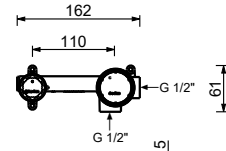

lead ρ free

Wandwaschtischmischer

- Achsabstand Auslauf 20 cm
- ZYLINDRISCHER Griff mit HEBEL
- mit Rosette
- Wasserdurchflussbegrenzer auf 5 l/min bei 3 bar
- 1/2" Eingänge
- OHNE ABLAUF

E811B

AP-Teil

Chrom	50 02 E811B
Schwarz matt	50 13 E811B
Weiß matt	50 29 E811B
Matt Gun Metal PVD	50 P5 E811B
Matt British Gold PVD	50 P6 E811B
Matt Copper PVD	50 P9 E811B
Deep Black PVD	50 S1 E811B
Mokka PVD	50 S5 E811B
Pure Brass PVD	50 Q7 E811B
Raw Metal PVD	50 Q8 E811B
Edelstahl gebürstet	50 93 E811B