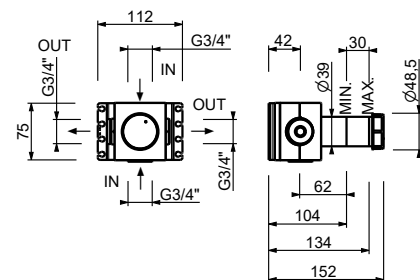

D491A

UP-Teil

19 00 D491A