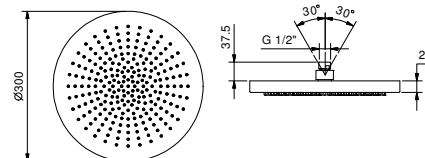

Edelstahl poliert	79 38 K073
Schwarz matt	79 13 K073
Weiß matt	79 29 K073
Matt Gun Metal PVD	79 P5 K073
Matt British Gold PVD	79 P6 K073
Matt Copper PVD	79 P9 K073
Deep Black PVD	79 S1 K073
Mokka PVD	79 S5 K073
Pure Brass PVD	79 Q7 K073
Raw Metal PVD	79 Q8 K073
Edelstahl gebürstet	79 93 K073