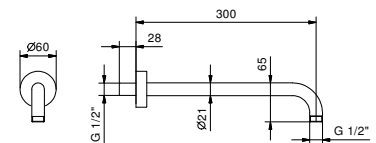

8027

Brausearm

- Länge 30 cm
- runde Rosette
- Wandmontage
- 1/2" Eingang

Chrom 86 02 8027
 Schwarz matt 86 13 8027
 Weiß matt 86 29 8027
 Matt Gun Metal PVD 86 P5 8027
 Matt British Gold PVD 86 P6 8027
 Matt Copper PVD 86 P9 8027
 Deep Black PVD 86 S1 8027
 Mokka PVD 86 S5 8027
 Pure Brass PVD 86 Q7 8027
 Raw Metal PVD 86 Q8 8027
Edelstahl gebürstet 86 93 8027