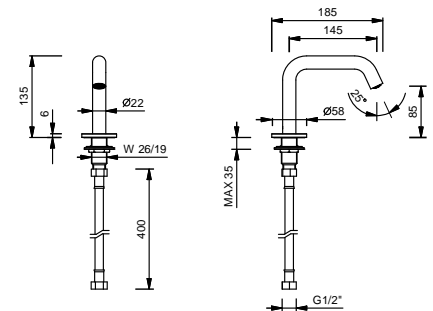

8496

lead ϕ free

Waschbeckenstandeinlauf

- H. 13,5 cm
- Achsabstand Auslauf 14,5 cm
- Wasserdurchflussbegrenzer auf 5 l/min bei 3 bar
- 1/2" Eingang

Chrom	24 02 8496
Schwarz matt	24 13 8496
Weiß matt	24 29 8496
Matt Gun Metal PVD	24 P5 8496
Matt British Gold PVD	24 P6 8496
Matt Copper PVD	24 P9 8496
Deep Black PVD	24 S1 8496
Mokka PVD	24 S5 8496
Pure Brass PVD	24 Q7 8496
Raw Metal PVD	24 Q8 8496
Edelstahl gebürstet	24 93 8496