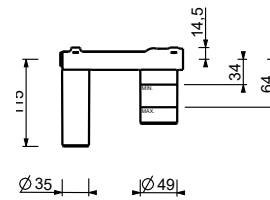

lead ρ free

Wandwaschtischmischer

- Achsabstand Auslauf 25 cm
- ZYLINDRISCHER Griff mit HEBEL
- mit Rosette
- Wasserdurchflussbegrenzer auf 5 l/min bei 3 bar
- 1/2" Eingänge
- OHNE ABLAUF

E812B

AP-Teil

Chrom	50 02 E812B
Schwarz matt	50 13 E812B
Weiß matt	50 29 E812B
Matt Gun Metal PVD	50 P5 E812B
Matt British Gold PVD	50 P6 E812B
Matt Copper PVD	50 P9 E812B
Deep Black PVD	50 S1 E812B
Mokka PVD	50 S5 E812B
Pure Brass PVD	50 Q7 E812B
Raw Metal PVD	50 Q8 E812B
Edelstahl gebürstet	50 93 E812B

M111A

UP-Teil

44 00 M111A