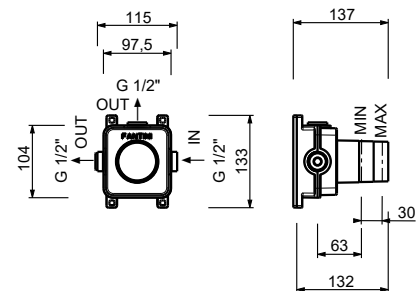

H590A

UP-Teil

44 00 H590A