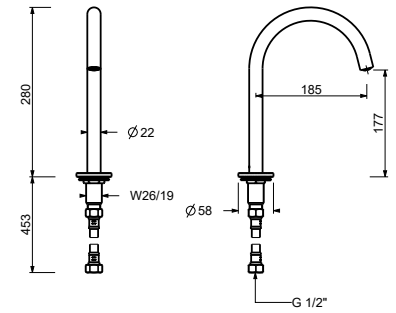

8436

lead ϕ free

Waschbeckenstandeinlauf

- H. 28 cm
- Achsabstand Auslauf 18,5 cm
- Wasserdurchflussbegrenzer auf 5 l/min bei 3 bar
- 1/2" Eingang

Chrom	24 02 8436
Schwarz matt	24 13 8436
Weiß matt	24 29 8436
Matt Gun Metal PVD	24 P5 8436
Matt British Gold PVD	24 P6 8436
Matt Copper PVD	24 P9 8436
Deep Black PVD	24 S1 8436
Mokka PVD	24 S5 8436
Pure Brass PVD	24 Q7 8436
Raw Metal PVD	24 Q8 8436
Edelstahl gebürstet	24 93 8436