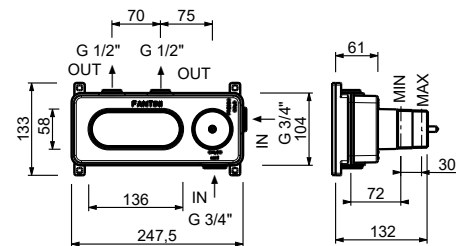

H572A

UP-Teil

44 00 H572A