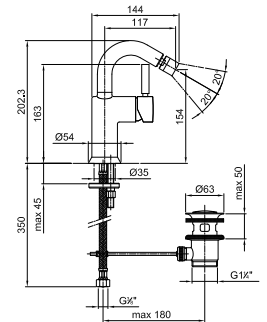

Chrom	42 02 1808F
Matt Gun Metal PVD	42 P5 1808F
Matt British Gold PVD	42 P6 1808F
Matt Copper PVD	42 P9 1808F
Deep Black PVD	42 S1 1808F
Mokka PVD	42 S5 1808F

Hygienische Handbrause

- für die Intimpflege
- Duschkörper inklusive
- Wandbogen mit Brausehalter
- mit Rosette
- 120 cm Messingschlauch
- 1/2" Eingang