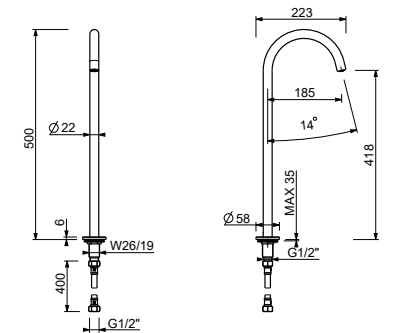

Z346

lead ϕ free

Waschbeckenstandeinlauf

- H. 50 cm
- Achsabstand Auslauf 18,5 cm
- Wasserdurchflussbegrenzer auf 5 l/min bei 3 bar
- 1/2" Eingang

Chrom	50 02 Z346
Schwarz matt	50 13 Z346
Weiß matt	50 29 Z346
Matt Gun Metal PVD	50 P5 Z346
Matt British Gold PVD	50 P6 Z346
Matt Copper PVD	50 P9 Z346
Deep Black PVD	50 S1 Z346
Mokka PVD	50 S5 Z346
Pure Brass PVD	50 Q7 Z346
Raw Metal PVD	50 Q8 Z346
Edelstahl gebürstet	50 93 Z346