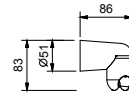

0992

Handbrausehalter verstellbar

- mit Schlauchhalterung und Kegelschraube

Chrom

90 02 0992

9349