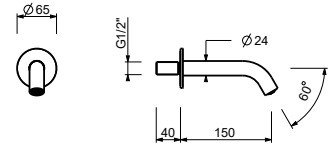

8432

Wannen-Wand-Auslauf

- Achsabstand Auslauf 15 cm
- 1/2" Eingang

Chrom	50 02 8432
Schwarz matt	50 13 8432
Weiß matt	50 29 8432
Matt Gun Metal PVD	50 P5 8432
Matt British Gold PVD	50 P6 8432
Matt Copper PVD	50 P9 8432
Deep Black PVD	50 S1 8432
Mokka PVD	50 S5 8432
Pure Brass PVD	50 Q7 8432
Raw Metal PVD	50 Q8 8432
Edelstahl gebürstet	50 93 8432