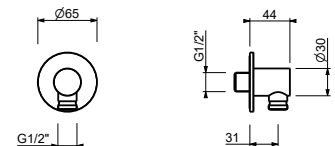

Wandbogen

- runde Rosette
- Basismaterial: Messing
- ohne Brausehalter

Chrom	91 02 7034
Schwarz matt	91 13 7034
Weiß matt	91 29 7034
Matt Gun Metal PVD	91 P5 7034
Matt British Gold PVD	91 P6 7034
Matt Copper PVD	91 P9 7034
Deep Black PVD	91 S1 7034
Mokka PVD	91 S5 7034
Pure Brass PVD	91 Q7 7034
Raw Metal PVD	91 Q8 7034
Edelstahl gebürstet	91 93 7034