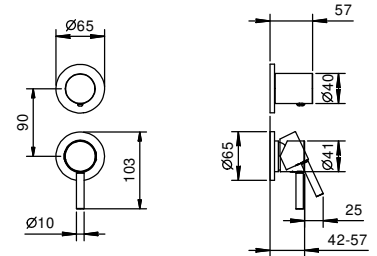

M685A

UP-Teil

44 00 M685A

UP-Brausemischer

- Griffe
- mit Rosette
- Drehumsteller **3-Wege**
- 1/2" Eingänge
- Schallschutz
- nur für vertikale Montage

G489B

AP-Teil

Chrom	50 02 G489B
Schwarz matt	50 13 G489B
Weiß matt	50 29 G489B
Matt Gun Metal PVD	50 P5 G489B
Matt British Gold PVD	50 P6 G489B
Matt Copper PVD	50 P9 G489B
Deep Black PVD	50 S1 G489B
Mokka PVD	50 S5 G489B
Pure Brass PVD	50 Q7 G489B
Raw Metal PVD	50 Q8 G489B
Edelstahl gebürstet	50 93 G489B