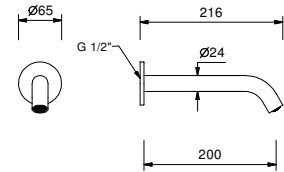

8430

lead $\emptyset$ free

Waschbeckenwandeinlauf

- Achsabstand Auslauf 20 cm
- Wasserdurchflussbegrenzer auf 5 l/min bei 3 bar
- 1/2" Eingang

Chrom	50 02 8430
Schwarz matt	50 13 8430
Weiß matt	50 29 8430
Matt Gun Metal PVD	50 P5 8430
Matt British Gold PVD	50 P6 8430
Matt Copper PVD	50 P9 8430
Deep Black PVD	50 S1 8430
Mokka PVD	50 S5 8430
Pure Brass PVD	50 Q7 8430
Raw Metal PVD	50 Q8 8430
Edelstahl gebürstet	50 93 8430