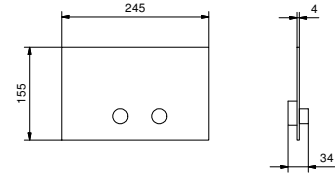

W216

Betätigungsplatte TECE

- Basismaterial: Edelstahl
- Reliefknöpfen
- mit rundem Druckknopf
- Mindestdiefe: siehe Einbauanleitung
- ohne sichtbarer Befestigung

Hinweis: vollständige Liste der Oberflächen bei dem Abschnitt Zubehör am Ende der Preisliste

Hinweis: kompatibel NUR MIT Tecebox Octa II

Edelstahl poliert	91 38 W216
Schwarz matt	91 13 W216
Weiß matt	91 29 W216
Matt Gun Metal PVD	91 P5 W216
Matt British Gold PVD	91 P6 W216
Matt Copper PVD	91 P9 W216
Deep Black PVD	91 S1 W216
Mokka PVD	91 S5 W216
Pure Brass PVD	91 Q7 W216
Raw Metal PVD	91 Q8 W216
Edelstahl gebürstet	91 93 W216

W001

Wannenablauf

- MIT ABLAUF

Hinweis: vollständige Liste der Oberflächen bei dem Abschnitt Zubehör am Ende der Preisliste

Chrom	91 02 W001
Schwarz matt	91 13 W001
Weiß matt	91 29 W001
Matt Gun Metal PVD	91 P5 W001
Matt British Gold PVD	91 P6 W001
Matt Copper PVD	91 P9 W001
Deep Black PVD	91 S1 W001
Mokka PVD	91 S5 W001
Edelstahl gebürstet	91 93 W001

W002

Wannenablauf

- Überlaufgarnitur mit Füllfunktion
- MIT ABLAUF

Hinweis: vollständige Liste der Oberflächen bei dem Abschnitt Zubehör am Ende der Preisliste

Chrom	91 02 W002
Schwarz matt	91 13 W002
Weiß matt	91 29 W002
Matt Gun Metal PVD	91 P5 W002
Matt British Gold PVD	91 P6 W002
Matt Copper PVD	91 P9 W002
Deep Black PVD	91 S1 W002
Mokka PVD	91 S5 W002
Edelstahl gebürstet	91 93 W002