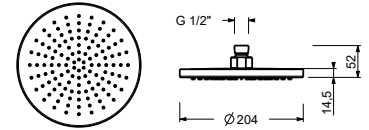

8136

Regenkopfbrause

- Ø 20 cm
- Basismaterial: Messing
- Basismaterial: Edelstahl
- Wasserdurchflussbegrenzer auf 12 l/min bei 3 bar
- Antikalksystem
- 1/2" Eingang
- Rückflussverhinderer

Hinweis: Nötige Bedingungen für korrektes Funktionieren:
Mindestzufuhr: 10 l/min

Chrom	86 02 8136
Schwarz matt	86 13 8136
Weiß matt	86 29 8136
Matt Gun Metal PVD	86 P5 8136
Matt British Gold PVD	86 P6 8136
Matt Copper PVD	86 P9 8136
Deep Black PVD	86 S1 8136
Mokka PVD	86 S5 8136
Pure Brass PVD	86 Q7 8136
Raw Metal PVD	86 Q8 8136
Edelstahl gebürstet	86 93 8136