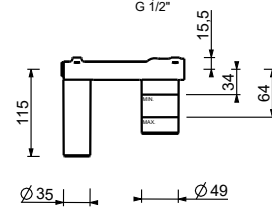

lead ρ free

Wandwaschtischmischer

- Achsabstand Auslauf 25 cm
- ZYLINDRISCHER Griff mit HEBEL
- mit Abdeckplatte
- Wasserdurchflussbegrenzer auf 5 l/min bei 3 bar
- 1/2" Eingänge
- OHNE ABLAUF

E014B

AP-Teil

Chrom	50 02 E014B
Schwarz matt	50 13 E014B
Weiß matt	50 29 E014B
Matt Gun Metal PVD	50 P5 E014B
Matt British Gold PVD	50 P6 E014B
Matt Copper PVD	50 P9 E014B
Deep Black PVD	50 S1 E014B
Mokka PVD	50 S5 E014B
Pure Brass PVD	50 Q7 E014B
Raw Metal PVD	50 Q8 E014B
Edelstahl gebürstet	50 93 E014B

M111A

UP-Teil

44 00 M111A