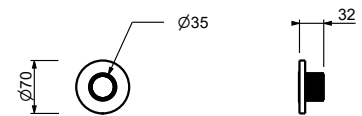

H590A

UP-Teil

44 00 H590A

Absperrventil

- ON/OFF-Taste mit Durchflussregelung **Siebdruck von Handbrause**
- Schallschutz
- für horizontale und vertikale Installation
- 1/2" Eingänge

H791B

AP-Teil

Chrom	87 02 H791B
Matt Gun Metal PVD	87 P5 H791B
Matt British Gold PVD	87 P6 H791B
Matt Copper PVD	87 P9 H791B
Deep Black PVD	87 S1 H791B
Mokka PVD	87 S5 H791B
Pure Brass PVD	87 Q7 H791B
Raw Metal PVD	87 Q8 H791B
Edelstahl gebürstet	87 93 H791B