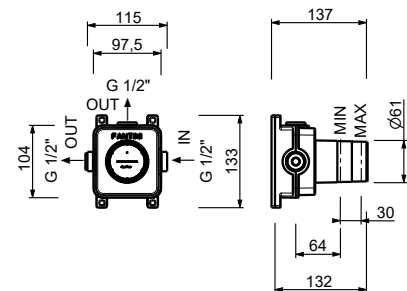

H590A

UP-Teil

44 00 H590A