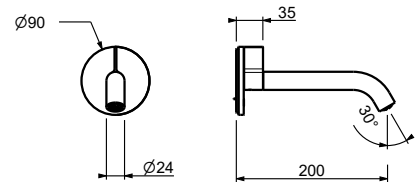

Wandwaschtischmischer

- Achsabstand Auslauf 20 cm
- Steuergriff
- Griff
- Wasserdurchflussbegrenzer auf 5 l/min bei 3 bar
- 1/2" Eingänge
- OHNE ABLAUF

Design 967arch

Y911B

AP-Teil

Chrom	87 02 Y911B
Schwarz matt	87 13 Y911B
Weiß matt	87 29 Y911B
Matt Gun Metal PVD	87 P5 Y911B
Matt British Gold PVD	87 P6 Y911B
Matt Copper PVD	87 P9 Y911B
Deep Black PVD	87 S1 Y911B
Mokka PVD	87 S5 Y911B
Pure Brass PVD	87 Q7 Y911B
Raw Metal PVD	87 Q8 Y911B
Edelstahl gebürstet	87 93 Y911B