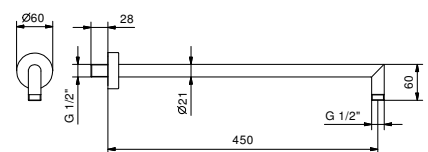

OPTIONAL: UP-Teil für Gipskarton

W046 91 00 W046

8011

Brausearm

- Länge 45 cm
- runde Rosette
- Wandmontage
- 1/2" Eingang

Chrom	86 02 8011
Schwarz matt	86 13 8011
Weiß matt	86 29 8011
Matt Gun Metal PVD	86 P5 8011
Matt British Gold PVD	86 P6 8011
Matt Copper PVD	86 P9 8011
Deep Black PVD	86 S1 8011
Mokka PVD	86 S5 8011
Edelstahl gebürstet	86 93 8011