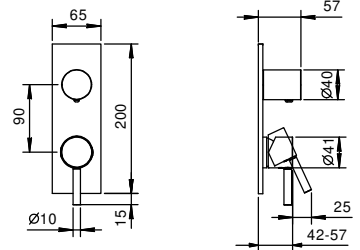

M687A

UP-Teil

44 00 M687A

UP-Brausemischer

- Griffe
- mit Abdeckplatte
- Drehumsteller **3-Wege**
- 1/2" Eingänge
- Schallschutz
- nur für vertikale Montage

G487B

AP-Teil

Chrom	50 02 G487B
Schwarz matt	50 13 G487B
Weiß matt	50 29 G487B
Matt Gun Metal PVD	50 P5 G487B
Matt British Gold PVD	50 P6 G487B
Matt Copper PVD	50 P9 G487B
Deep Black PVD	50 S1 G487B
Mokka PVD	50 S5 G487B
Pure Brass PVD	50 Q7 G487B
Raw Metal PVD	50 Q8 G487B
Edelstahl gebürstet	50 93 G487B