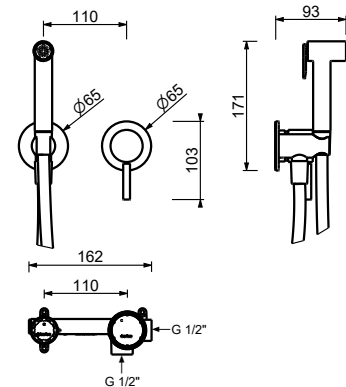

E857B

AP-Teil

Chrom	50 02 E857B
Schwarz matt	50 13 E857B
Weiß matt	50 29 E857B
Matt Gun Metal PVD	50 P5 E857B
Matt British Gold PVD	50 P6 E857B
Matt Copper PVD	50 P9 E857B
Deep Black PVD	50 S1 E857B
Mokka PVD	50 S5 E857B
Pure Brass PVD	50 Q7 E857B
Raw Metal PVD	50 Q8 E857B
Edelstahl gebürstet	50 93 E857B