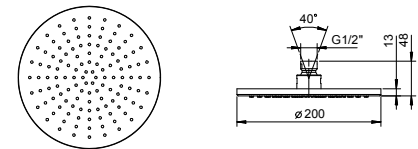

Regenkopfbrause

- Ø 20 cm
- Basismaterial: ABS
- Wasserdurchflussbegrenzer auf 12 l/min bei 3 bar
- Antikalksystem
- 1/2" Eingang
- Rückflussverhinderer

Hinweis: Nötige Bedingungen für korrektes Funktionieren:
Mindestzufuhr: 10 l/min

Chrom	86 02 8095