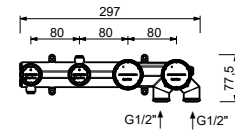

AP-Teil

Chrom	50 02 E021B
Schwarz matt	50 13 E021B
Weiß matt	50 29 E021B
Matt Gun Metal PVD	50 P5 E021B
Matt British Gold PVD	50 P6 E021B
Matt Copper PVD	50 P9 E021B
Deep Black PVD	50 S1 E021B
Mokka PVD	50 S5 E021B
Pure Brass PVD	50 Q7 E021B
Raw Metal PVD	50 Q8 E021B
Edelstahl gebürstet	50 93 E021B