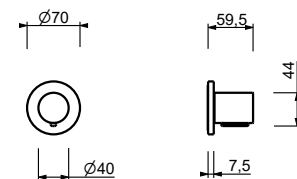

H590A

UP-Teil

44 00 H590A

3/4" Absperrventil

- Griff
- 90° Keramikventil
- 3/4" Eingänge
- Schallschutz

G490B

AP-Teil

Chrom	87 02 G490B
Schwarz matt	87 13 G490B
Weiß matt	87 29 G490B
Matt Gun Metal PVD	87 P5 G490B
Matt British Gold PVD	87 P6 G490B
Matt Copper PVD	87 P9 G490B
Deep Black PVD	87 S1 G490B
Mokka PVD	87 S5 G490B
Pure Brass PVD	87 Q7 G490B
Raw Metal PVD	87 Q8 G490B
Edelstahl gebürstet	87 93 G490B