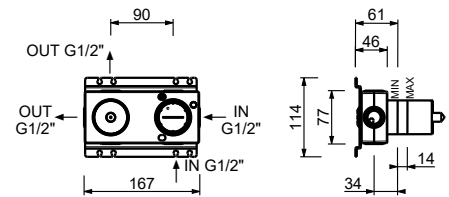

M685A

UP-Teil

44 00 M685A