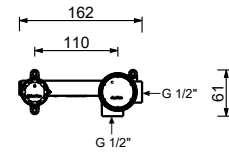

lead free

Wandwaschtischmischer

- Achsabstand Auslauf 15 cm
- ZYLINDRISCHER Griff mit HEBEL
- mit Abdeckplatte
- Wasserdurchflussbegrenzer auf 5 l/min bei 3 bar
- 1/2" Eingänge
- OHNE ABLAUF

E010B

AP-Teil

Chrom	50 02 E010B
Schwarz matt	50 13 E010B
Weiß matt	50 29 E010B
Matt Gun Metal PVD	50 P5 E010B
Matt British Gold PVD	50 P6 E010B
Matt Copper PVD	50 P9 E010B
Deep Black PVD	50 S1 E010B
Mokka PVD	50 S5 E010B
Pure Brass PVD	50 Q7 E010B
Raw Metal PVD	50 Q8 E010B
Edelstahl gebürstet	50 93 E010B