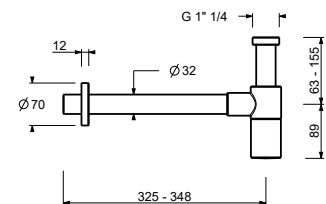

9234

Flaschensiphon

- 1" 1/4
- für Waschbecken

Hinweis: vollständige Liste der Oberflächen bei dem Abschnitt Zubehör am Ende der Preisliste

Chrom	91 02 9234
Schwarz matt	91 13 9234
Weiß matt	91 29 9234
Matt Gun Metal PVD	91 P5 9234
Matt British Gold PVD	91 P6 9234
Matt Copper PVD	91 P9 9234
Deep Black PVD	91 S1 9234
Mokka PVD	91 S5 9234
Pure Brass PVD	91 Q7 9234
Raw Metal PVD	91 Q8 9234
Edelstahl gebürstet	91 93 9234