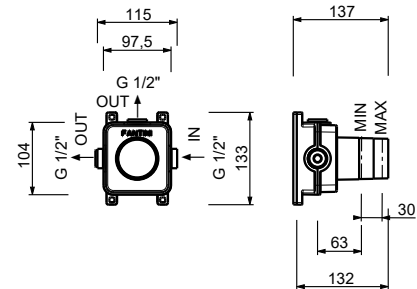

Absperrventil

- ON/OFF-Taste mit Durchflussregelung **Siebdruck von Kopfbrause**
- Schallschutz
- für horizontale und vertikale Installation
- 1/2" Eingänge

H590B

AP-Teil

Chrom	87 02 H590B
Matt Gun Metal PVD	87 P5 H590B
Matt British Gold PVD	87 P6 H590B
Matt Copper PVD	87 P9 H590B
Deep Black PVD	87 S1 H590B
Mokka PVD	87 S5 H590B
Pure Brass PVD	87 Q7 H590B
Raw Metal PVD	87 Q8 H590B
Edelstahl gebürstet	87 93 H590B

H590A

UP-Teil

44 00 H590A