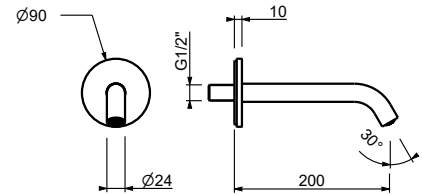

lead ρ free

Elektronischer Wand-Waschtischauslauf

- Achsabstand Auslauf 20 cm
- Integrierter Sensor
- Wasserdurchflussbegrenzer auf 5 l/min bei 3 bar
- OHNE ABLAUF
- Wassertemperatur und -durchfluss werden durch einen Thermostat geregelt (nicht enthalten)

Design 967arch

Z692B

AP-Teil

Chrom	87 02 Z692B
Schwarz matt	87 13 Z692B
Weiß matt	87 29 Z692B
Matt Gun Metal PVD	87 P5 Z692B
Matt British Gold PVD	87 P6 Z692B
Matt Copper PVD	87 P9 Z692B
Deep Black PVD	87 S1 Z692B
Mokka PVD	87 S5 Z692B
Pure Brass PVD	87 Q7 Z692B
Raw Metal PVD	87 Q8 Z692B
Edelstahl gebürstet	87 93 Z692B

Z692A

UP-Teil

44 00 Z692A