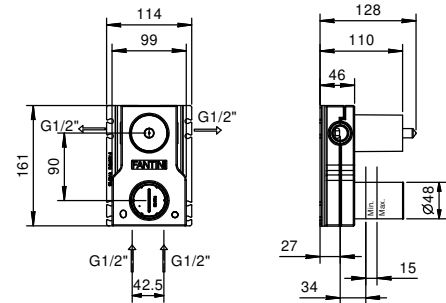

M585A

UP-Teil

44 00 M585A