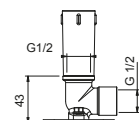

OPTIONAL: UP-Teil für Gipskarton

W046 91 00 W046