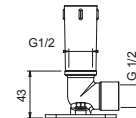

OPTIONAL: UP-Teil für Gipskarton

W046 91 00 W046