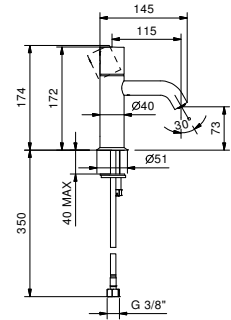

E904WF

lead ϕ free

1-Loch-Waschtischmischer

- Achsabstand Auslauf 11,5 cm
- ZYLINDRISCHER Griff
- Wasserdurchflussbegrenzer auf 5 l/min bei 3 bar
- Versorgungsleitung/schläuche
- OHNE ABLAUF

Chrom	50 02 E904WF
Schwarz matt	50 13 E904WF
Weiß matt	50 29 E904WF
Matt Gun Metal PVD	50 P5 E904WF
Matt British Gold PVD	50 P6 E904WF
Matt Copper PVD	50 P9 E904WF
Deep Black PVD	50 S1 E904WF
Mokka PVD	50 S5 E904WF
Pure Brass PVD	50 Q7 E904WF
Raw Metal PVD	50 Q8 E904WF
Edelstahl gebürstet	50 93 E904WF