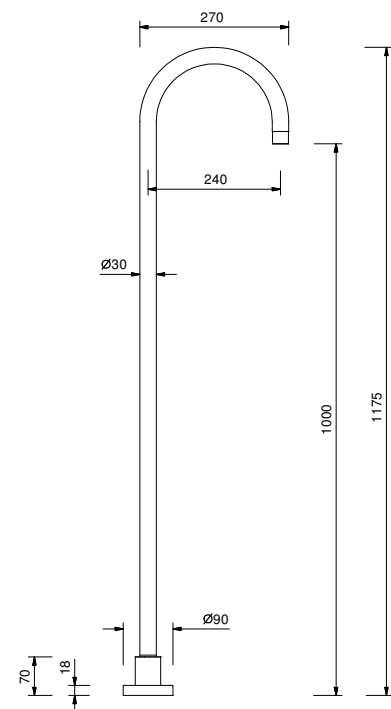

9561

Waschbeckensteheinlauf

- Achsabstand Auslauf 24 cm
- 1/2" Eingang

Chrom	50 02 9561
Schwarz matt	50 13 9561
Weiß matt	50 29 9561
Matt Gun Metal PVD	50 P5 9561
Matt British Gold PVD	50 P6 9561
Matt Copper PVD	50 P9 9561
Deep Black PVD	50 S1 9561
Mokka PVD	50 S5 9561
Pure Brass PVD	50 Q7 9561
Raw Metal PVD	50 Q8 9561
Edelstahl gebürstet	50 93 9561