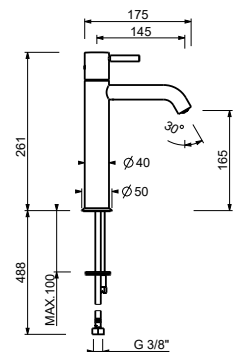

1-Loch-Waschtischmischer hoch

- H. 26,1 cm
- Achsabstand Auslauf 14,5 cm
- ZYLINDRISCHER Griff mit HEBEL
- Wasserdurchflussbegrenzer auf 5 l/min bei 3 bar
- Versorgungsleitung/schläuche
- OHNE ABLAUF

Chrom	50 02 E805WF
Schwarz matt	50 13 E805WF
Weiß matt	50 29 E805WF
Matt Gun Metal PVD	50 P5 E805WF
Matt British Gold PVD	50 P6 E805WF
Matt Copper PVD	50 P9 E805WF
Deep Black PVD	50 S1 E805WF
Mokka PVD	50 S5 E805WF
Pure Brass PVD	50 Q7 E805WF
Raw Metal PVD	50 Q8 E805WF
Edelstahl gebürstet	50 93 E805WF