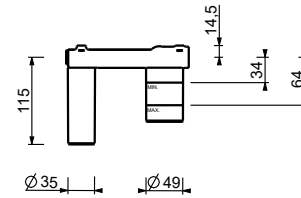

lead ρ free

Wandwaschtischmischer

- Achsabstand Auslauf 20 cm
- ZYLINDRISCHER Griff mit HEBEL
- mit Abdeckplatte
- Wasserdurchflussbegrenzer auf 5 l/min bei 3 bar
- 1/2" Eingänge
- OHNE ABLAUF

E013B

AP-Teil

Chrom	50 02 E013B
Schwarz matt	50 13 E013B
Weiß matt	50 29 E013B
Matt Gun Metal PVD	50 P5 E013B
Matt British Gold PVD	50 P6 E013B
Matt Copper PVD	50 P9 E013B
Deep Black PVD	50 S1 E013B
Mokka PVD	50 S5 E013B
Pure Brass PVD	50 Q7 E013B
Raw Metal PVD	50 Q8 E013B
Edelstahl gebürstet	50 93 E013B

M111A

UP-Teil

44 00 M111A