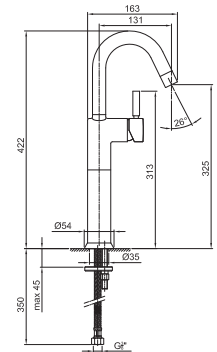

E806WF
lead ϕ free

1-Loch-Waschtischmischer hoch

- H. 32,1 cm
- Achsabstand Auslauf 14,5 cm
- ZYLINDRISCHER Griff mit HEBEL
- Wasserdurchflussbegrenzer auf 5 l/min bei 3 bar
- Versorgungsleitung/schläuche
- OHNE ABLAUF

Chrom	50 02 E806WF
Schwarz matt	50 13 E806WF
Weiß matt	50 29 E806WF
Matt Gun Metal PVD	50 P5 E806WF
Matt British Gold PVD	50 P6 E806WF
Matt Copper PVD	50 P9 E806WF
Deep Black PVD	50 S1 E806WF
Mokka PVD	50 S5 E806WF
Pure Brass PVD	50 Q7 E806WF
Raw Metal PVD	50 Q8 E806WF
Edelstahl gebürstet	50 93 E806WF

1806WF

1-Loch-Waschtischmischer hoch

- Achsabstand Auslauf 13 cm
- Griff
- Schwenkauslauf
- Wasserdurchflussbegrenzer auf 5 l/min bei 3 bar
- Versorgungsleitung/schläuche
- OHNE ABLAUF

Chrom	42 02 1806WF
Matt Gun Metal PVD	42 P5 1806WF
Matt British Gold PVD	42 P6 1806WF
Matt Copper PVD	42 P9 1806WF
Deep Black PVD	42 S1 1806WF
Mokka PVD	42 S5 1806WF