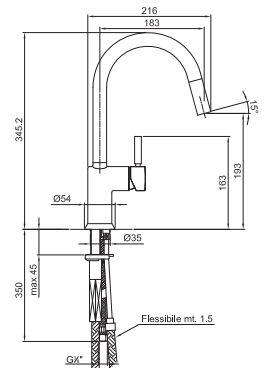

Chrom

42 02 1852F

Matt Gun Metal PVD

42 P5 1852F

Matt British Gold PVD

42 P6 1852F

Matt Copper PVD

42 P9 1852F

Deep Black PVD

42 S1 1852F

Mokka PVD

42 S5 1852F

1855F

1-Loch-Küchenmischer

- Achsabstand Auslauf 17,5 cm
- Griff
- Schwenkauslauf
- Wasserdurchflussbegrenzer auf 8 l/min bei 3 bar
- Versorgungsleitung/schläuche
- OHNE ABLAUF