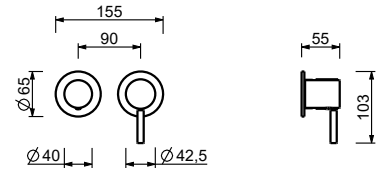

M587A

UP-Teil

44 00 M587A

UP-Brausemischer

- Griffe
- mit Rosette
- Drehumsteller **3-Wege**
- 1/2" Eingänge
- Schallschutz
- nur für horizontale Montage

G489B

AP-Teil

Chrom	50 02 G489B
Schwarz matt	50 13 G489B
Weiß matt	50 29 G489B
Matt Gun Metal PVD	50 P5 G489B
Matt British Gold PVD	50 P6 G489B
Matt Copper PVD	50 P9 G489B
Deep Black PVD	50 S1 G489B
Mokka PVD	50 S5 G489B
Pure Brass PVD	50 Q7 G489B
Raw Metal PVD	50 Q8 G489B
Edelstahl gebürstet	50 93 G489B