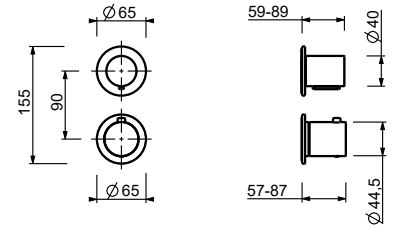

4035A

UP-Teil

19 00 4035A

1/2" UP-Thermostatbrausemischer

- Griffe
- mit Rosette
- Drehumsteller **2-Wege**
- 1/2" Eingänge
- Schallschutz
- nur für vertikale Montage

G423B

AP-Teil

Chrom	87 02 G423B
Schwarz matt	87 13 G423B
Weiß matt	87 29 G423B
Matt Gun Metal PVD	87 P5 G423B
Matt British Gold PVD	87 P6 G423B
Matt Copper PVD	87 P9 G423B
Deep Black PVD	87 S1 G423B
Mokka PVD	87 S5 G423B
Pure Brass PVD	87 Q7 G423B
Raw Metal PVD	87 Q8 G423B
Edelstahl gebürstet	87 93 G423B