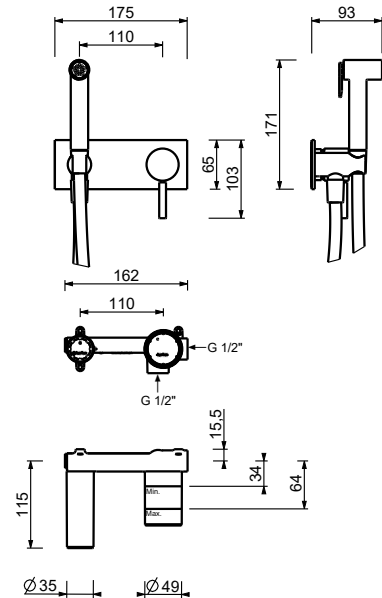

Hygienische Handbrause

- für die Intimpflege
- Duschkörper inklusive
- Wandbogen mit Brausehalter
- mit Abdeckplatte
- 120 cm Messingschlauch
- 1/2" Eingang

Hinweis: vollständige Liste der Oberflächen bei dem Abschnitt Zubehör am Ende der Preisliste

E859B

AP-Teil

Chrom	50 02 E859B
Schwarz matt	50 13 E859B
Weiß matt	50 29 E859B
Matt Gun Metal PVD	50 P5 E859B
Matt British Gold PVD	50 P6 E859B
Matt Copper PVD	50 P9 E859B
Deep Black PVD	50 S1 E859B
Mokka PVD	50 S5 E859B
Pure Brass PVD	50 Q7 E859B
Raw Metal PVD	50 Q8 E859B
Edelstahl gebürstet	50 93 E859B