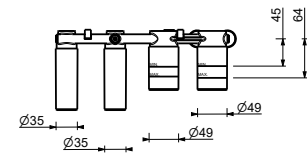

UP-Teil

44 00 D220A