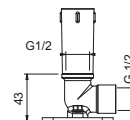

OPTIONAL: UP-Teil für Gipskarton

W046 91 00 W046