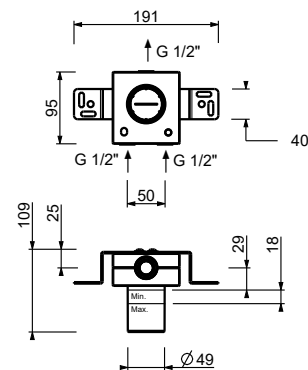

UP-Teil

44 00 M063A