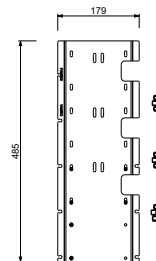

W270

OPTIONAL - "Easy Fix" System

Platte und Verbindungen

- für einfache horizontale oder vertikale Thermostatmontage
- für Montage Art H500A / H590A (3Stk) - **3 Ausgänge**