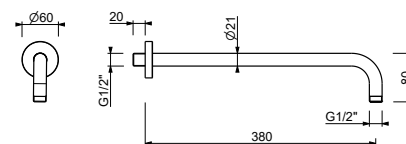

OPTIONAL: UP-Teil für Gipskarton

W046 91 00 W046

8124

Brausearm

- Länge 40cm
- runde Rosette
- Wandmontage
- 1/2" Eingang

Chrom	86 02 8124
Schwarz matt	86 13 8124
Weiß matt	86 29 8124
Matt Gun Metal PVD	86 P5 8124
Matt British Gold PVD	86 P6 8124
Matt Copper PVD	86 P9 8124
Deep Black PVD	86 S1 8124
Mokka PVD	86 S5 8124
Pure Brass PVD	86 Q7 8124
Raw Metal PVD	86 Q8 8124
Edelstahl gebürstet	86 93 8124