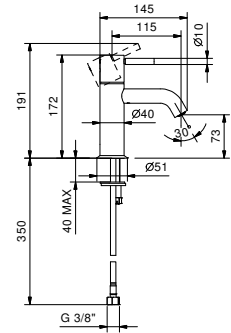

E804WF

lead $\emptyset$ free

1-Loch-Waschtischmischer

- Achsabstand Auslauf 11,5 cm
- ZYLINDRISCHER Griff mit HEBEL
- Wasserdurchflussbegrenzer auf 5 l/min bei 3 bar
- Versorgungsleitung/schläuche
- OHNE ABLAUF

Chrom	50 02 E804WF
Schwarz matt	50 13 E804WF
Weiß matt	50 29 E804WF
Matt Gun Metal PVD	50 P5 E804WF
Matt British Gold PVD	50 P6 E804WF
Matt Copper PVD	50 P9 E804WF
Deep Black PVD	50 S1 E804WF
Mokka PVD	50 S5 E804WF
Pure Brass PVD	50 Q7 E804WF
Raw Metal PVD	50 Q8 E804WF
Edelstahl gebürstet	50 93 E804WF