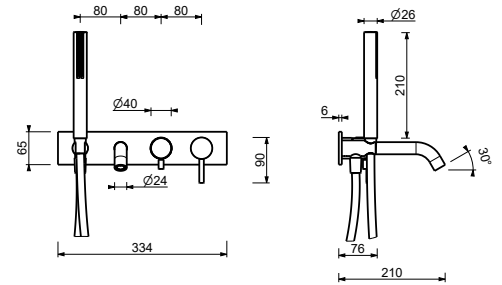

UP-Wannenmischer

- Achsabstand Auslauf 20 cm
- Griff
- Drehumsteller **2-Wege**
- Handbrause SUN
- Wandbogen mit Brausehalter
- Schlauch PVC 150 cm
- 1/2" Eingänge

Hinweis: Handbrause FIT in PVD- und 93 Ausführung

E021B

AP-Teil

Chrom	50 02 E021B
Schwarz matt	50 13 E021B
Weiß matt	50 29 E021B
Matt Gun Metal PVD	50 P5 E021B
Matt British Gold PVD	50 P6 E021B
Matt Copper PVD	50 P9 E021B
Deep Black PVD	50 S1 E021B
Mokka PVD	50 S5 E021B
Pure Brass PVD	50 Q7 E021B
Raw Metal PVD	50 Q8 E021B
Edelstahl gebürstet	50 93 E021B

D220A

UP-Teil

44 00 D220A