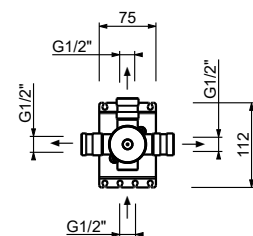

AP-Teil

Chrom	87 02 G577B
Schwarz matt	87 13 G577B
Weiß matt	87 29 G577B
Matt Gun Metal PVD	87 P5 G577B
Matt British Gold PVD	87 P6 G577B
Matt Copper PVD	87 P9 G577B
Deep Black PVD	87 S1 G577B
Mokka PVD	87 S5 G577B
Pure Brass PVD	87 Q7 G577B
Raw Metal PVD	87 Q8 G577B
Edelstahl gebürstet	87 93 G577B