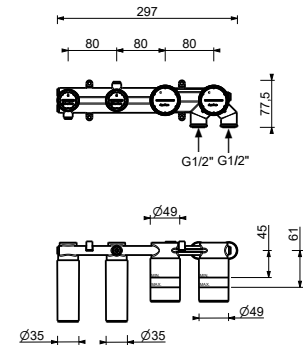

D220A

UP-Teil

44 00 D220A