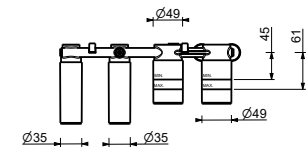

AP-Teil

Chrom	50 02 M720B
Schwarz matt	50 13 M720B
Weiß matt	50 29 M720B
Matt Gun Metal PVD	50 P5 M720B
Matt British Gold PVD	50 P6 M720B
Matt Copper PVD	50 P9 M720B
Deep Black PVD	50 S1 M720B
Mokka PVD	50 S5 M720B
Pure Brass PVD	50 Q7 M720B
Raw Metal PVD	50 Q8 M720B
Edelstahl gebürstet	50 93 M720B