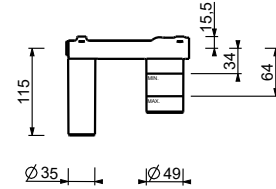

lead free

Wandwaschtischmischer

- Achsabstand Auslauf 15 cm
- ZYLINDRISCHER Griff mit HEBEL
- mit Abdeckplatte
- Wasserdurchflussbegrenzer auf 5 l/min bei 3 bar
- 1/2" Eingänge
- OHNE ABLAUF

E010B

AP-Teil

Chrom	50 02 E010B
Schwarz matt	50 13 E010B
Weiß matt	50 29 E010B
Matt Gun Metal PVD	50 P5 E010B
Matt British Gold PVD	50 P6 E010B
Matt Copper PVD	50 P9 E010B
Deep Black PVD	50 S1 E010B
Mokka PVD	50 S5 E010B
Pure Brass PVD	50 Q7 E010B
Raw Metal PVD	50 Q8 E010B
Edelstahl gebürstet	50 93 E010B

M111A

UP-Teil

44 00 M111A