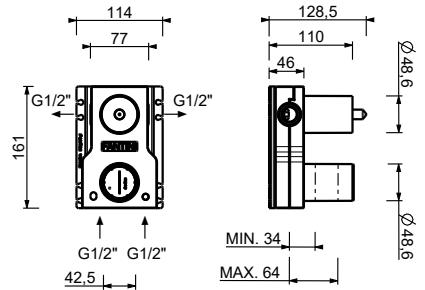

M523A

UP-Teil

44 00 M523A