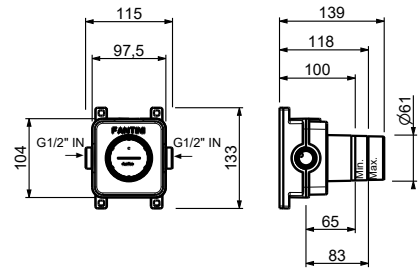

M611A

UP-Teil

44 00 M611A