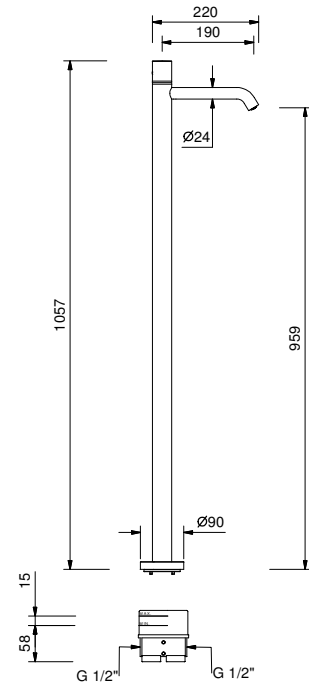

lead free

Bodenstand-Waschtismischer

- Achsabstand Auslauf 19 cm
- ZYLINDRISCHER Griff
- Wasserdurchflussbegrenzer auf 5 l/min bei 3 bar
- 1/2" Eingänge
- OHNE ABLAUF

E936B

AP-Teil

Chrom	50 02 E936B
Schwarz matt	50 13 E936B
Weiß matt	50 29 E936B
Matt Gun Metal PVD	50 P5 E936B
Matt British Gold PVD	50 P6 E936B
Matt Copper PVD	50 P9 E936B
Deep Black PVD	50 S1 E936B
Mokka PVD	50 S5 E936B
Pure Brass PVD	50 Q7 E936B
Raw Metal PVD	50 Q8 E936B
Edelstahl gebürstet	50 93 E936B

3336A

UP-Teil

19 00 3336A