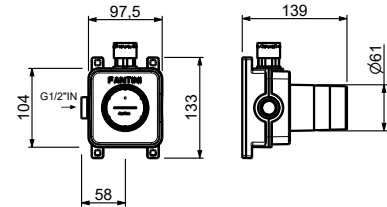

lead ρ free

Elektronischer Wand-Waschtischauslauf

- Achsabstand Auslauf 20 cm
- Integrierter Sensor
- Wasserdurchflussbegrenzer auf 5 l/min bei 3 bar
- OHNE ABLAUF
- Wassertemperatur und -durchfluss werden durch einen Thermostat geregelt (nicht enthalten)

Design 967arch

Z692B

AP-Teil

Chrom	87 02 Z692B
Schwarz matt	87 13 Z692B
Weiß matt	87 29 Z692B
Matt Gun Metal PVD	87 P5 Z692B
Matt British Gold PVD	87 P6 Z692B
Matt Copper PVD	87 P9 Z692B
Deep Black PVD	87 S1 Z692B
Mokka PVD	87 S5 Z692B
Pure Brass PVD	87 Q7 Z692B
Raw Metal PVD	87 Q8 Z692B
Edelstahl gebürstet	87 93 Z692B

Z692A

UP-Teil

44 00 Z692A