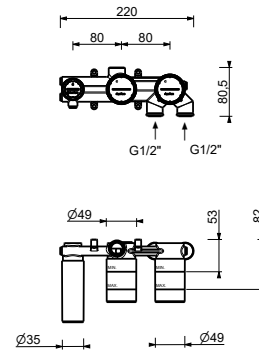

D284A

UP-Teil

44 00 D284A