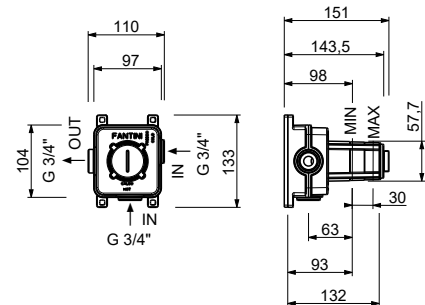

H500A

UP-Teil

44 00 H500A

Absperrventil

- ON/OFF-Taste mit Durchflussregelung **Siebdruck von Kopfbrause**
- Schallschutz
- für horizontale und vertikale Installation
- 1/2" Eingänge

H790B

AP-Teil

Chrom	87 02 H790B
Matt Gun Metal PVD	87 P5 H790B
Matt British Gold PVD	87 P6 H790B
Matt Copper PVD	87 P9 H790B
Deep Black PVD	87 S1 H790B
Mokka PVD	87 S5 H790B
Pure Brass PVD	87 Q7 H790B
Raw Metal PVD	87 Q8 H790B
Edelstahl gebürstet	87 93 H790B