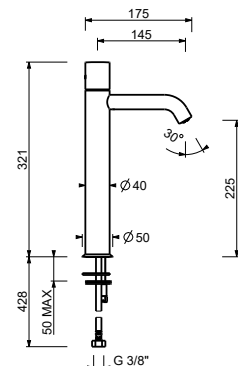

E906WF

lead ϕ free

1-Loch-Waschtischmischer hoch

- H. 32,1 cm
- Achsabstand Auslauf 14,5 cm
- ZYLINDRISCHER Griff
- Wasserdurchflussbegrenzer auf 5 l/min bei 3 bar
- Versorgungsleitung/schläuche
- OHNE ABLAUF

E806WF
lead ϕ free

1-Loch-Waschtischmischer hoch

- H. 32,1 cm
- Achsabstand Auslauf 14,5 cm
- ZYLINDRISCHER Griff mit HEBEL
- Wasserdurchflussbegrenzer auf 5 l/min bei 3 bar
- Versorgungsleitung/schläuche
- OHNE ABLAUF