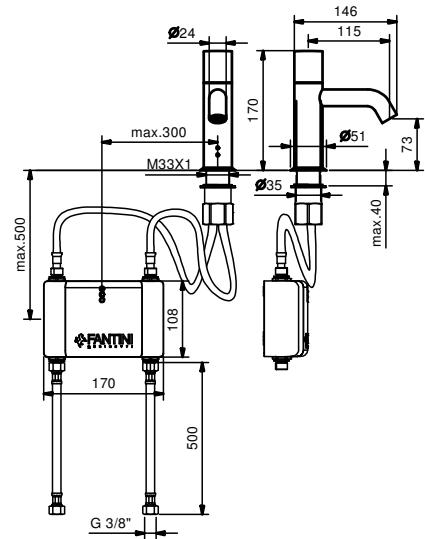

2504WF

lead^ofree

1-Loch-Waschtischmischer elektronisch

- Achsabstand Auslauf 11,5 cm
- ZYLINDRISCHER Griff
- Progressivkartusche
- Wasserdurchflussbegrenzer auf 5 l/min bei 3 bar
- mit Alkaliebatterie (4x1,5 Type AA)
- Versorgungsleitung/schläuche
- OHNE ABLAUF

Chrom	50 02 2504WF
Schwarz matt	50 13 2504WF
Weiß matt	50 29 2504WF
Matt Gun Metal PVD	50 P5 2504WF
Matt British Gold PVD	50 P6 2504WF
Matt Copper PVD	50 P9 2504WF
Deep Black PVD	50 S1 2504WF
Mokka PVD	50 S5 2504WF
Pure Brass PVD	50 Q7 2504WF
Raw Metal PVD	50 Q8 2504WF
Edelstahl gebürstet	50 93 2504WF

8304

Versorgung Fakultativ Kit

- Stromkabel 220 - 230 Volt enthält (180 cm)
- von DIN Messingstab produziert
- Ersetzt die Batterie
- Schaltschrank
- für Art. 2504WF (NOSTROMO)

91 00 8304

8303

Versorgung Fakultativ Kit

- Externe Stromversorgung
- mit Stromnetz 220-230 Volt
- für Art. 2504WF (NOSTROMO)

91 00 8303