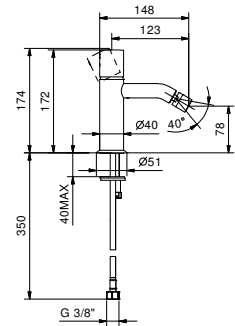

E908WF

1-Loch-Bidetmischer

- **Achsabstand Auslauf 12,5 cm**
- ZYLINDRISCHER Griff
- Wasserdurchflussbegrenzer auf 5 l/min bei 3 bar
- Perlator mit Gelenk
- Versorgungsleitung/schläuche
- OHNE ABLAUF

Chrom	50 02 E908WF
Schwarz matt	50 13 E908WF
Weiß matt	50 29 E908WF
Matt Gun Metal PVD	50 P5 E908WF
Matt British Gold PVD	50 P6 E908WF
Matt Copper PVD	50 P9 E908WF
Deep Black PVD	50 S1 E908WF
Mokka PVD	50 S5 E908WF
Pure Brass PVD	50 Q7 E908WF
Raw Metal PVD	50 Q8 E908WF
Edelstahl gebürstet	50 93 E908WF