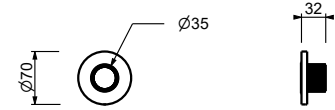

H590A

UP-Teil

44 00 H590A

Absperrventil

- ON/OFF-Taste mit Durchflussregelung **AUX-Siebdruck**
- Schallschutz
- für horizontale und vertikale Installation
- 1/2" Eingänge

H792B

AP-Teil

Chrom	87 02 H792B
Matt Gun Metal PVD	87 P5 H792B
Matt British Gold PVD	87 P6 H792B
Matt Copper PVD	87 P9 H792B
Deep Black PVD	87 S1 H792B
Mokka PVD	87 S5 H792B
Pure Brass PVD	87 Q7 H792B
Raw Metal PVD	87 Q8 H792B
Edelstahl gebürstet	87 93 H792B