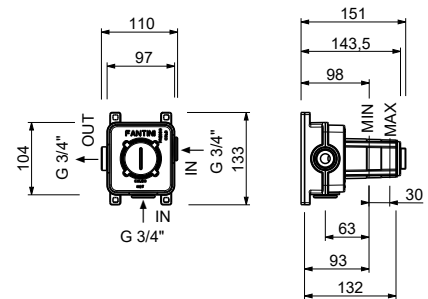

H500A

UP-Teil

44 00 H500A

Absperrventil

- ON/OFF-Taste mit Durchflussregelung **Siebdruck von Kopfbrause**
- Schallschutz
- für horizontale und vertikale Installation
- 1/2" Eingänge

H590B

AP-Teil

Chrom	87 02 H590B
Matt Gun Metal PVD	87 P5 H590B
Matt British Gold PVD	87 P6 H590B
Matt Copper PVD	87 P9 H590B
Deep Black PVD	87 S1 H590B
Mokka PVD	87 S5 H590B
Pure Brass PVD	87 Q7 H590B
Raw Metal PVD	87 Q8 H590B
Edelstahl gebürstet	87 93 H590B