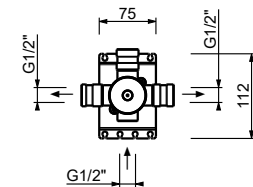

1/2" 2-Wege-UP-Umsteller

- ZYLINDRISCHER Griff
- Drehumsteller **2-Wege** mit Absperrung
- 1/2" Eingang

G576B

AP-Teil

Chrom	87 02 G576B
Schwarz matt	87 13 G576B
Weiß matt	87 29 G576B
Matt Gun Metal PVD	87 P5 G576B
Matt British Gold PVD	87 P6 G576B
Matt Copper PVD	87 P9 G576B
Deep Black PVD	87 S1 G576B
Mokka PVD	87 S5 G576B
Pure Brass PVD	87 Q7 G576B
Raw Metal PVD	87 Q8 G576B
Edelstahl gebürstet	87 93 G576B