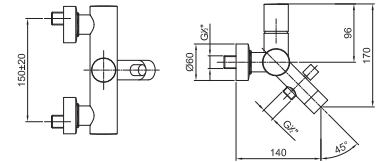

1615

AP-Wannenmischer

- Achsabstand Auslauf 14 cm
- Griff
- Umsteller **2 Ausgänge**
- Handbrause SUN
- Handbrausehalter
- Schlauch PVC 150 cm

Hinweis: Handbrause FIT in Ausführung PVD

Chrom	50 02 1615
Schwarz matt	50 13 1615
Weiß matt	50 29 1615
Matt Gun Metal PVD	50 P5 1615
Matt British Gold PVD	50 P6 1615
Matt Copper PVD	50 P9 1615
Deep Black PVD	50 S1 1615
Mokka PVD	50 S5 1615

1618

AP-Wannenmischer

- Achsabstand Auslauf 14 cm
- Griff
- Umsteller **2 Ausgänge**
- ohne Brauseset

Chrom	50 02 1618
Schwarz matt	50 13 1618
Weiß matt	50 29 1618
Matt Gun Metal PVD	50 P5 1618
Matt British Gold PVD	50 P6 1618
Matt Copper PVD	50 P9 1618
Deep Black PVD	50 S1 1618
Mokka PVD	50 S5 1618