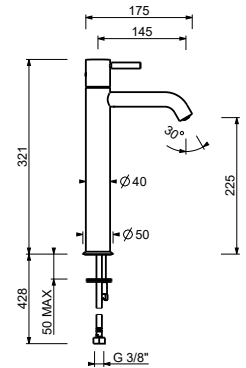

E806WF
lead ϕ free

1-Loch-Waschtischmischer hoch

- H. 32,1 cm
- Achsabstand Auslauf 14,5 cm
- ZYLINDRISCHER Griff mit HEBEL
- Wasserdurchflussbegrenzer auf 5 l/min bei 3 bar
- Versorgungsleitung/schläuche
- OHNE ABLAUF

Chrom	50 02 E806WF
Schwarz matt	50 13 E806WF
Weiß matt	50 29 E806WF
Matt Gun Metal PVD	50 P5 E806WF
Matt British Gold PVD	50 P6 E806WF
Matt Copper PVD	50 P9 E806WF
Deep Black PVD	50 S1 E806WF
Mokka PVD	50 S5 E806WF
Pure Brass PVD	50 Q7 E806WF
Raw Metal PVD	50 Q8 E806WF
Edelstahl gebürstet	50 93 E806WF

1806WF

1-Loch-Waschtischmischer hoch

- Achsabstand Auslauf 13 cm
- Griff
- Schwenkauslauf
- Wasserdurchflussbegrenzer auf 5 l/min bei 3 bar
- Versorgungsleitung/schläuche
- OHNE ABLAUF

Chrom	42 02 1806WF
Matt Gun Metal PVD	42 P5 1806WF
Matt British Gold PVD	42 P6 1806WF
Matt Copper PVD	42 P9 1806WF
Deep Black PVD	42 S1 1806WF
Mokka PVD	42 S5 1806WF