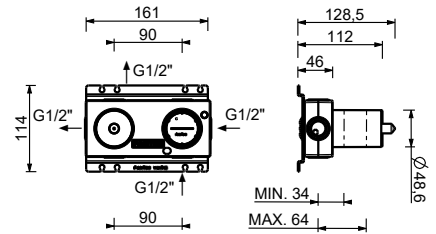

M623A

UP-Teil

44 00 M623A