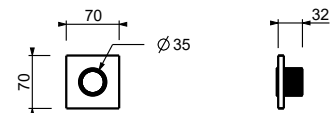

H590A

UP-Teil

44 00 H590A

Absperrventil

- ON/OFF-Taste mit Durchflussregelung **Siebdruck von Handbrause**
- Schallschutz
- für horizontale und vertikale Installation
- 1/2" Eingänge

H591B

AP-Teil

Chrom	87 02 H591B
Matt Gun Metal PVD	87 P5 H591B
Matt British Gold PVD	87 P6 H591B
Matt Copper PVD	87 P9 H591B
Deep Black PVD	87 S1 H591B
Mokka PVD	87 S5 H591B
Pure Brass PVD	87 Q7 H591B
Raw Metal PVD	87 Q8 H591B
Edelstahl gebürstet	87 93 H591B