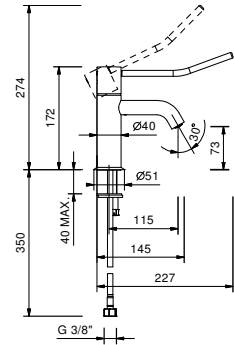

G604WF
lead ϕ free

1-Loch-Waschtischmischer

- Achsabstand Auslauf 11,5 cm
- Klinikhebel
- Wasserdurchflussbegrenzer auf 5 l/min bei 3 bar
- Versorgungsleitung/schläuche
- OHNE ABLAUF

Chrom 50 02 G604WF
Edelstahl gebürstet 50 93 G604WF

1804WF

1-Loch-Waschtischmischer

- Achsabstand Auslauf 13 cm
- Griff
- Schwenkauslauf
- Wasserdurchflussbegrenzer auf 5 l/min bei 3 bar
- Versorgungsleitung/schläuche
- OHNE ABLAUF