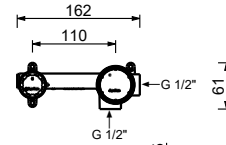

lead  free

Wandwaschtischmischer

- Achsabstand Auslauf 15 cm
- ZYLINDRISCHER Griff mit HEBEL
- mit Rosette
- Wasserdurchflussbegrenzer auf 5 l/min bei 3 bar
- 1/2" Eingänge
- OHNE ABLAUF

E809B

AP-Teil

Chrom	50 02 E809B
Schwarz matt	50 13 E809B
Weiß matt	50 29 E809B
Matt Gun Metal PVD	50 P5 E809B
Matt British Gold PVD	50 P6 E809B
Matt Copper PVD	50 P9 E809B
Deep Black PVD	50 S1 E809B
Mokka PVD	50 S5 E809B
Pure Brass PVD	50 Q7 E809B
Raw Metal PVD	50 Q8 E809B
Edelstahl gebürstet	50 93 E809B