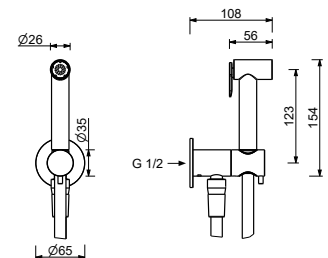

W291

Hydrobrush

- für die WC-Reinigung
- Wandbogen mit Brausehalter
- Absperrventil
- runde Rosette
- 120 cm Messingschlauch

Hinweis: vollständige Liste der Oberflächen bei dem Abschnitt Zubehör am Ende der Preisliste

Chrom	91 02 W291
Schwarz matt	91 13 W291
Weiß matt	91 29 W291
Matt Gun Metal PVD	91 P5 W291
Matt British Gold PVD	91 P6 W291
Matt Copper PVD	91 P9 W291
Deep Black PVD	91 S1 W291
Mokka PVD	91 S5 W291
Pure Brass PVD	91 Q7 W291
Raw Metal PVD	91 Q8 W291
Edelstahl gebürstet	91 93 W291