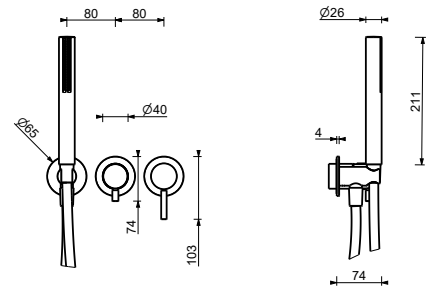

UP-Brausemischer

- Griffe
- Drehumsteller **2-Wege**
- Handbrause SUN
- Wandbogen mit Brausehalter
- Schlauch PVC 150 cm
- 1/2" Eingänge

Hinweis: Handbrause FIT in PVD- und 93 Ausführung

M784B

AP-Teil

Chrom	50 02 M784B
Schwarz matt	50 13 M784B
Weiß matt	50 29 M784B
Matt Gun Metal PVD	50 P5 M784B
Matt British Gold PVD	50 P6 M784B
Matt Copper PVD	50 P9 M784B
Deep Black PVD	50 S1 M784B
Mokka PVD	50 S5 M784B
Pure Brass PVD	50 Q7 M784B
Raw Metal PVD	50 Q8 M784B
Edelstahl gebürstet	50 93 M784B

D284A

UP-Teil

44 00 D284A