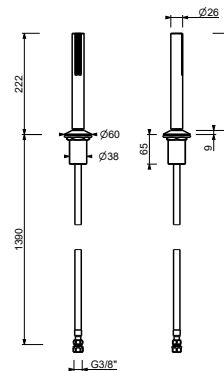

R080A

UP-Teil

44 00 R080A

Z650

Handbrause-Set für Wannenrand

- Handbrause SUN
- Schlauch 150 cm

Hinweis: Handbrause FIT in Ausführung PVD

Chrom	50 02 Z650
Schwarz matt	50 13 Z650
Weiß matt	50 29 Z650
Matt Gun Metal PVD	50 P5 Z650
Matt British Gold PVD	50 P6 Z650
Matt Copper PVD	50 P9 Z650
Deep Black PVD	50 S1 Z650
Mokka PVD	50 S5 Z650
Pure Brass PVD	50 Q7 Z650
Raw Metal PVD	50 Q8 Z650
Edelstahl gebürstet	50 93 Z650