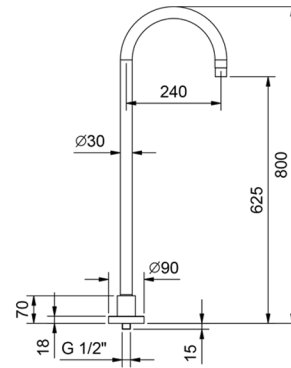

9350

Bodenwannenstandeinlauf

- Achsabstand Auslauf 24 cm
- 1/2" Eingang

Chrom	50 02 9350
Schwarz matt	50 13 9350
Weiß matt	50 29 9350
Matt Gun Metal PVD	50 P5 9350
Matt British Gold PVD	50 P6 9350
Matt Copper PVD	50 P9 9350
Deep Black PVD	50 S1 9350
Mokka PVD	50 S5 9350
Pure Brass PVD	50 Q7 9350
Raw Metal PVD	50 Q8 9350
Edelstahl gebürstet	50 93 9350