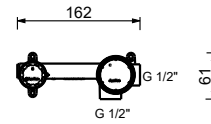

lead ρ free

Wandwaschtischmischer

- Achsabstand Auslauf 25 cm
- ZYLINDRISCHER Griff mit HEBEL
- mit Rosette
- Wasserdurchflussbegrenzer auf 5 l/min bei 3 bar
- 1/2" Eingänge
- OHNE ABLAUF

E812B

AP-Teil

Chrom	50 02 E812B
Schwarz matt	50 13 E812B
Weiß matt	50 29 E812B
Matt Gun Metal PVD	50 P5 E812B
Matt British Gold PVD	50 P6 E812B
Matt Copper PVD	50 P9 E812B
Deep Black PVD	50 S1 E812B
Mokka PVD	50 S5 E812B
Pure Brass PVD	50 Q7 E812B
Raw Metal PVD	50 Q8 E812B
Edelstahl gebürstet	50 93 E812B