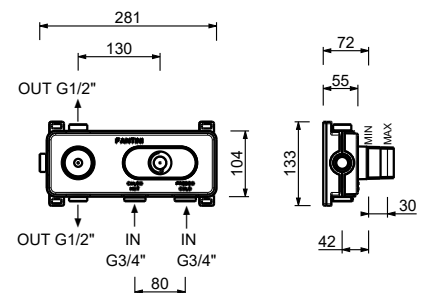

D372A

UP-Teil

19 00 D372A