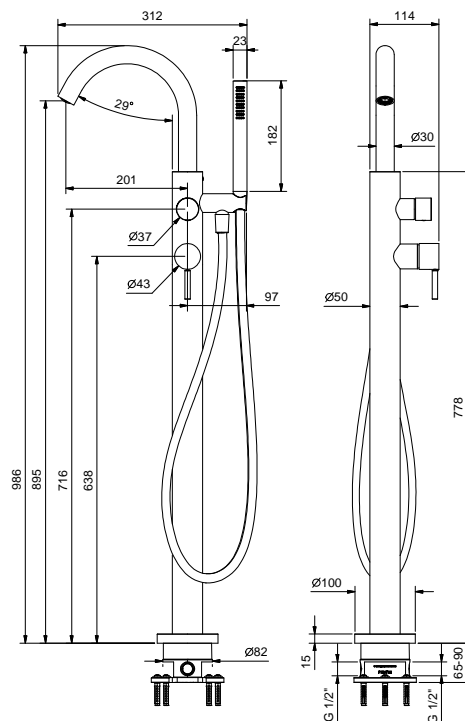

AP-Teil

Chrom	50 02 E880B
Schwarz matt	50 13 E880B
Weiß matt	50 29 E880B
Matt Gun Metal PVD	50 P5 E880B
Matt British Gold PVD	50 P6 E880B
Matt Copper PVD	50 P9 E880B
Deep Black PVD	50 S1 E880B
Mokka PVD	50 S5 E880B
Pure Brass PVD	50 Q7 E880B
Raw Metal PVD	50 Q8 E880B
Edelstahl gebürstet	50 93 E880B