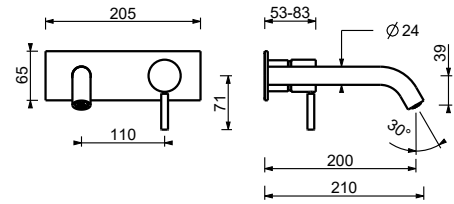

lead ρ free

Wandwaschtischmischer

- Achsabstand Auslauf 20 cm
- ZYLINDRISCHER Griff mit HEBEL
- mit Abdeckplatte
- Wasserdurchflussbegrenzer auf 5 l/min bei 3 bar
- 1/2" Eingänge
- OHNE ABLAUF

E013B

AP-Teil

Chrom	50 02 E013B
Schwarz matt	50 13 E013B
Weiß matt	50 29 E013B
Matt Gun Metal PVD	50 P5 E013B
Matt British Gold PVD	50 P6 E013B
Matt Copper PVD	50 P9 E013B
Deep Black PVD	50 S1 E013B
Mokka PVD	50 S5 E013B
Pure Brass PVD	50 Q7 E013B
Raw Metal PVD	50 Q8 E013B
Edelstahl gebürstet	50 93 E013B

M111A

UP-Teil

44 00 M111A