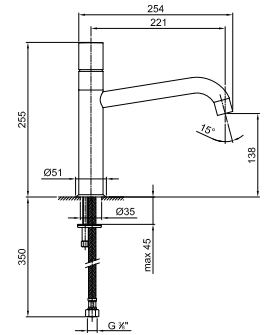

1651F

1-Loch-Küchenmischer

- Achsabstand Auslauf 22 cm
- Griff
- Wasserdurchflussbegrenzer auf 8 l/min bei 3 bar
- Versorgungsleitung/schläuche
- OHNE ABLAUF