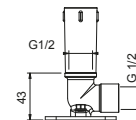

OPTIONAL: UP-Teil für Gipskarton

W046

91 00 W046