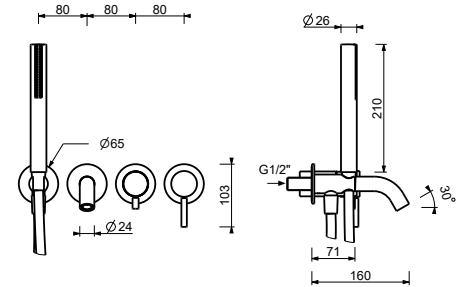

UP-Wannenmischer

- Achsabstand Auslauf 15 cm
- Griff
- Drehumsteller **2-Wege**
- Handbrause SUN
- Wandbogen mit Brausehalter
- Schlauch PVC 150 cm
- 1/2" Eingänge

Hinweis: Handbrause FIT in PVD- und 93 Ausführung

M720B

AP-Teil

Chrom	50 02 M720B
Schwarz matt	50 13 M720B
Weiß matt	50 29 M720B
Matt Gun Metal PVD	50 P5 M720B
Matt British Gold PVD	50 P6 M720B
Matt Copper PVD	50 P9 M720B
Deep Black PVD	50 S1 M720B
Mokka PVD	50 S5 M720B
Pure Brass PVD	50 Q7 M720B
Raw Metal PVD	50 Q8 M720B
Edelstahl gebürstet	50 93 M720B

D220A

UP-Teil

44 00 D220A