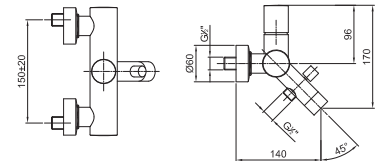

AP-Wannenmischer

- Achsabstand Auslauf 14 cm
- Griff
- Umsteller **2 Ausgänge**
- ohne Brauseset

Chrom	50 02 1618
Schwarz matt	50 13 1618
Weiß matt	50 29 1618
Matt Gun Metal PVD	50 P5 1618
Matt British Gold PVD	50 P6 1618
Matt Copper PVD	50 P9 1618
Deep Black PVD	50 S1 1618
Mokka PVD	50 S5 1618