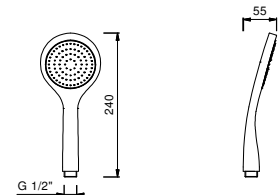

Chrom	90 02 8914

Z674

Handbrause

- DISCO
- Basismaterial: ABS
- Ø 11 cm
- 3 Düsen: Regen, Tonic Strahl, Massage
- Durchflussbegrenzer auf 12 l/min
- Antikalksystem
- Rückflussverhinderer