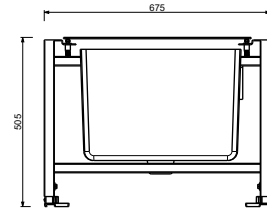

W286**Montageplatte für Wannendarmischer**

- Montageplatte
- ohne Abdeckplatte

Hinweis: Mit Abdeckungen zu versehen, die den Zugang zur Inspektion ermöglichen

91 00 W286

Fratelli Fantini Spa

Pella (Novara), Italy - t. +39 0322 918411