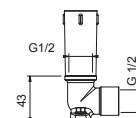

OPTIONAL: UP-Teil für Gipskarton

W046 91 00 W046