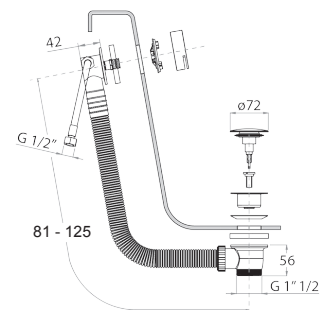

W286**Montageplatte für Wannendarmischer**

- Montageplatte
- ohne Abdeckplatte

Hinweis: Mit Abdeckungen zu versehen, die den Zugang zur Inspektion ermöglichen

91 00 W286

Fratelli Fantini Spa

Pella (Novara), Italy - t. +39 0322 918411