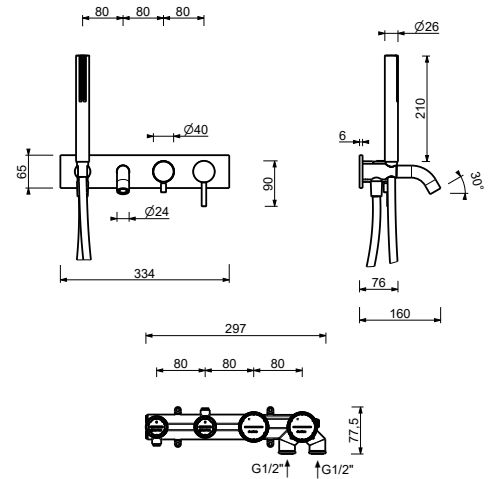

UP-Wannenmischer

- Achsabstand Auslauf 15 cm
- Griff
- Drehumsteller **2-Wege**
- Handbrause SUN
- Wandbogen mit Brausehalter
- Schlauch PVC 150 cm
- 1/2" Eingänge

Hinweis: Handbrause FIT in PVD- und 93 Ausführung

E020B

AP-Teil

Chrom	50 02 E020B
Schwarz matt	50 13 E020B
Weiß matt	50 29 E020B
Matt Gun Metal PVD	50 P5 E020B
Matt British Gold PVD	50 P6 E020B
Matt Copper PVD	50 P9 E020B
Deep Black PVD	50 S1 E020B
Mokka PVD	50 S5 E020B
Pure Brass PVD	50 Q7 E020B
Raw Metal PVD	50 Q8 E020B
Edelstahl gebürstet	50 93 E020B

D220A

UP-Teil

44 00 D220A