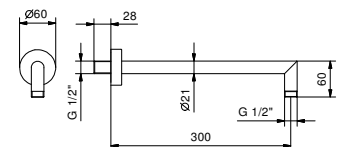

OPTIONAL: UP-Teil für Gipskarton

W046 91 00 W046

9231

Brausearm

- Länge 30 cm
- runde Rosette
- Wandmontage
- 1/2" Eingang

Chrom	86 02 9231
Schwarz matt	86 13 9231
Weiß matt	86 29 9231
Matt Gun Metal PVD	86 P5 9231
Matt British Gold PVD	86 P6 9231
Matt Copper PVD	86 P9 9231
Deep Black PVD	86 S1 9231
Mokka PVD	86 S5 9231
Edelstahl gebürstet	86 93 9231