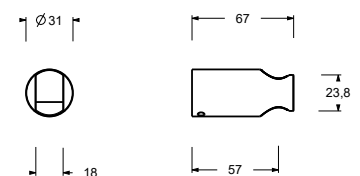

Handbrausehalter

- mit Schlauchhalterung und Kegelschraube
- Basismaterial: Messing
- Länge 57 mm

Chrom	90 02 Q133
Schwarz matt	90 13 Q133
Weiß matt	90 29 Q133
Matt Gun Metal PVD	90 P5 Q133
Matt British Gold PVD	90 P6 Q133
Matt Copper PVD	90 P9 Q133
Deep Black PVD	90 S1 Q133
Mokka PVD	90 S5 Q133
Pure Brass PVD	90 Q7 Q133
Raw Metal PVD	90 Q8 Q133