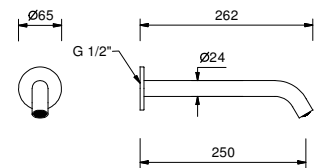

9561

Waschbeckensteheinlauf

- Achsabstand Auslauf 24 cm
- 1/2" Eingang

Chrom	50 02 9561
Schwarz matt	50 13 9561
Weiß matt	50 29 9561
Matt Gun Metal PVD	50 P5 9561
Matt British Gold PVD	50 P6 9561
Matt Copper PVD	50 P9 9561
Deep Black PVD	50 S1 9561
Mokka PVD	50 S5 9561
Pure Brass PVD	50 Q7 9561
Raw Metal PVD	50 Q8 9561
Edelstahl gebürstet	50 93 9561