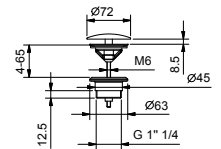

Ablauf

- 1" 1/4
- für Waschbecken ohne Überlaufloch
- für Waschbecken mit Überlaufloch
- offener Abfluss
- Universell

Hinweis: vollständige Liste der Oberflächen bei dem Abschnitt Zubehör am Ende der Preisliste

Chrom	91 02 8435
Schwarz matt	91 13 8435
Weiß matt	91 29 8435
Matt Gun Metal PVD	91 P5 8435
Matt British Gold PVD	91 P6 8435
Matt Copper PVD	91 P9 8435
Deep Black PVD	91 S1 8435
Mokka PVD	91 S5 8435
Pure Brass PVD	91 Q7 8435
Raw Metal PVD	91 Q8 8435
Edelstahl gebürstet	91 93 8435