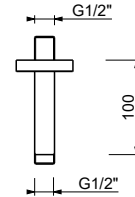

OPTIONAL: UP-Teil für Gipskarton

W046 91 00 W046

8121

Brausearm

- Länge 10 cm
- runde Rosette
- Deckenmontage
- 1/2" Eingang

Chrom	86 02 8121
Schwarz matt	86 13 8121
Weiß matt	86 29 8121
Matt Gun Metal PVD	86 P5 8121
Matt British Gold PVD	86 P6 8121
Matt Copper PVD	86 P9 8121
Deep Black PVD	86 S1 8121
Mokka PVD	86 S5 8121
Pure Brass PVD	86 Q7 8121
Raw Metal PVD	86 Q8 8121
Edelstahl gebürstet	86 93 8121