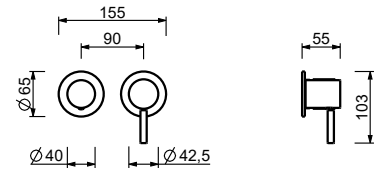

M585A

UP-Teil

44 00 M585A

UP-Brausemischer

- Griffe
- mit Rosette
- Drehumsteller **2-Wege**
- 1/2" Eingänge
- Schallschutz
- nur für horizontale Montage

G481B

AP-Teil

Chrom	50 02 G481B
Schwarz matt	50 13 G481B
Weiß matt	50 29 G481B
Matt Gun Metal PVD	50 P5 G481B
Matt British Gold PVD	50 P6 G481B
Matt Copper PVD	50 P9 G481B
Deep Black PVD	50 S1 G481B
Mokka PVD	50 S5 G481B
Pure Brass PVD	50 Q7 G481B
Raw Metal PVD	50 Q8 G481B
Edelstahl gebürstet	50 93 G481B