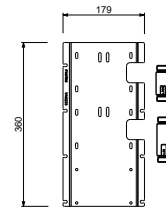

BEISPIEL FÜR KOMBINATIONEN - 3 AUSGÄNGE

91 00 W270

W275

OPTIONAL - "Easy Fix" System

Platte und Verbindungen

- für einfache horizontale oder vertikale Thermostatmontage
- für Montage Art H500A / D491A - **1 Ausgang**
- für Montage Art H500A / D491A (2Stk) - **2 Ausgänge**