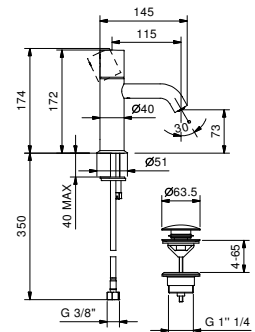

1-Loch-Waschtischmischer

- Achsabstand Auslauf 11,5 cm
- ZYLINDRISCHER Griff
- Wasserdurchflussbegrenzer auf 5 l/min bei 3 bar
- Versorgungsleitung/schläuche
- ABLAUF mit Druckverschluss

Chrom	50 02 E904F
Schwarz matt	50 13 E904F
Weiß matt	50 29 E904F
Matt Gun Metal PVD	50 P5 E904F
Matt British Gold PVD	50 P6 E904F
Matt Copper PVD	50 P9 E904F
Deep Black PVD	50 S1 E904F
Mokka PVD	50 S5 E904F
Pure Brass PVD	50 Q7 E904F
Raw Metal PVD	50 Q8 E904F
Edelstahl gebürstet	50 93 E904F