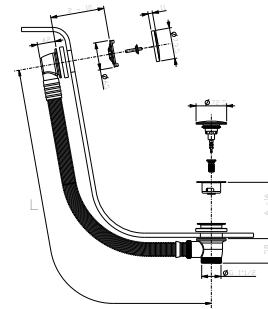

W216

Betätigungsplatte TECE

- Basismaterial: Edelstahl
- Reliefknöpfen
- mit rundem Druckknopf
- Mindestdiefe: siehe Einbauanleitung
- ohne sichtbarer Befestigung

Hinweis: vollständige Liste der Oberflächen bei dem Abschnitt Zubehör am Ende der Preisliste

Hinweis: kompatibel NUR MIT Tecebox Octa II

Edelstahl poliert	91 38 W216
Schwarz matt	91 13 W216
Weiß matt	91 29 W216
Matt Gun Metal PVD	91 P5 W216
Matt British Gold PVD	91 P6 W216
Matt Copper PVD	91 P9 W216
Deep Black PVD	91 S1 W216
Mokka PVD	91 S5 W216
Pure Brass PVD	91 Q7 W216
Raw Metal PVD	91 Q8 W216
Edelstahl gebürstet	91 93 W216

W001

Wannenablauf

- MIT ABLAUF

Hinweis: vollständige Liste der Oberflächen bei dem Abschnitt Zubehör am Ende der Preisliste

Chrom	91 02 W001
Schwarz matt	91 13 W001
Weiß matt	91 29 W001
Matt Gun Metal PVD	91 P5 W001
Matt British Gold PVD	91 P6 W001
Matt Copper PVD	91 P9 W001
Deep Black PVD	91 S1 W001
Mokka PVD	91 S5 W001
Edelstahl gebürstet	91 93 W001

W002

Wannenablauf

- Überlaufgarnitur mit Füllfunktion
- MIT ABLAUF

Hinweis: vollständige Liste der Oberflächen bei dem Abschnitt Zubehör am Ende der Preisliste

Chrom	91 02 W002
Schwarz matt	91 13 W002
Weiß matt	91 29 W002
Matt Gun Metal PVD	91 P5 W002
Matt British Gold PVD	91 P6 W002
Matt Copper PVD	91 P9 W002
Deep Black PVD	91 S1 W002
Mokka PVD	91 S5 W002
Edelstahl gebürstet	91 93 W002