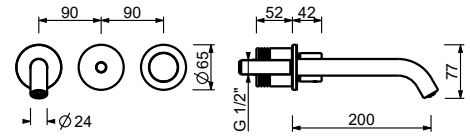

Wand-Waschtischmischer elektronisch

- Achsabstand Auslauf 20 cm
- ZYLINDRISCHER Griff
- Progressivkartusche
- Wasserdurchflussbegrenzer auf 5 l/min bei 3 bar
- mit Alkalibatterie (4x1,5 Type AA)
- OHNE ABLAUF

G311B

AP-Teil

Chrom	50 02 G311B
Schwarz matt	50 13 G311B
Weiß matt	50 29 G311B
Matt Gun Metal PVD	50 P5 G311B
Matt British Gold PVD	50 P6 G311B
Matt Copper PVD	50 P9 G311B
Deep Black PVD	50 S1 G311B
Mokka PVD	50 S5 G311B
Pure Brass PVD	50 Q7 G311B
Raw Metal PVD	50 Q8 G311B
Edelstahl gebürstet	50 93 G311B