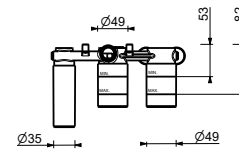

D284A

UP-Teil

44 00 D284A