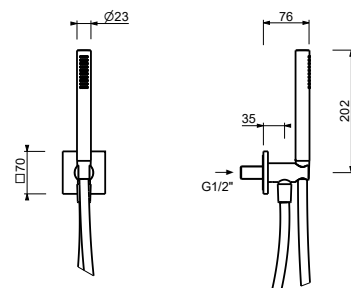

8093

Brauseset

- Runde Rosette Ø 65 mm Dicke 4
- Handbrause FIT
- Wandbogen mit Brausehalter
- Schlauch PVC 150 cm
- 1/2" Eingang

Chrom	86 02 8093
Schwarz matt	86 13 8093
Weiß matt	86 29 8093
Matt Gun Metal PVD	86 P5 8093
Matt British Gold PVD	86 P6 8093
Matt Copper PVD	86 P9 8093
Deep Black PVD	86 S1 8093
Mokka PVD	86 S5 8093
Pure Brass PVD	86 Q7 8093
Raw Metal PVD	86 Q8 8093
Edelstahl gebürstet	86 93 8093

8158

Brauset

- Runde Rosette \varnothing 70 mm Dicke 7,5
- Handbrause FIT
- Wandbogen mit Brausehalter
- Schlauch PVC 150 cm
- 1/2" Eingang

Chrom	86 02 8158
Schwarz matt	86 13 8158
Weiß matt	86 29 8158
Matt Gun Metal PVD	86 P5 8158
Matt British Gold PVD	86 P6 8158
Matt Copper PVD	86 P9 8158
Deep Black PVD	86 S1 8158
Mokka PVD	86 S5 8158
Pure Brass PVD	86 Q7 8158
Raw Metal PVD	86 Q8 8158
Edelstahl gebürstet	86 93 8158

8148

Brauset

- Quadratische Rosette 70x70 mm Dicke 7,5
- Handbrause FIT
- Wandbogen mit Brausehalter
- Schlauch PVC 150 cm
- 1/2" Eingang

Chrom	86 02 8148
Schwarz matt	86 13 8148
Weiß matt	86 29 8148
Matt Gun Metal PVD	86 P5 8148
Matt British Gold PVD	86 P6 8148
Matt Copper PVD	86 P9 8148
Deep Black PVD	86 S1 8148
Mokka PVD	86 S5 8148
Pure Brass PVD	86 Q7 8148
Raw Metal PVD	86 Q8 8148
Edelstahl gebürstet	86 93 8148