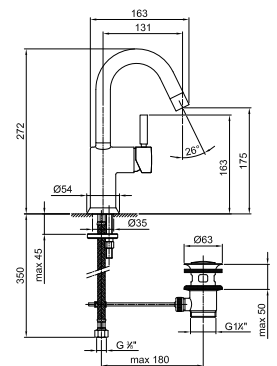

Chrom 42 02 1804F
Matt Gun Metal PVD 42 P5 1804F
Matt British Gold PVD 42 P6 1804F
Matt Copper PVD 42 P9 1804F
Deep Black PVD 42 S1 1804F
Mokka PVD 42 S5 1804F