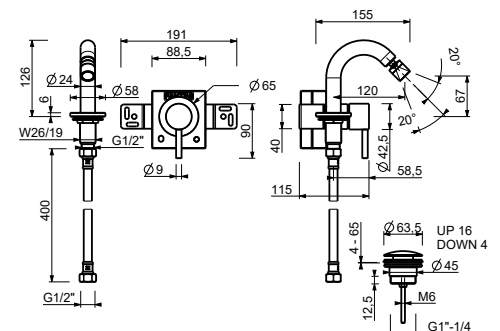

1-Loch-Bidetmischer

- Achsabstand Auslauf 12 cm
- ZYLINDRISCHER Griff mit HEBEL
- Wasserdurchflussbegrenzer auf 5 l/min bei 3 bar
- 1/2" Eingänge
- ABLAUF mit Druckverschluss

E911B

AP-Teil

Chrom	50 02 E911B
Schwarz matt	50 13 E911B
Weiß matt	50 29 E911B
Matt Gun Metal PVD	50 P5 E911B
Matt British Gold PVD	50 P6 E911B
Matt Copper PVD	50 P9 E911B
Deep Black PVD	50 S1 E911B
Mokka PVD	50 S5 E911B
Pure Brass PVD	50 Q7 E911B
Raw Metal PVD	50 Q8 E911B
Edelstahl gebürstet	50 93 E911B