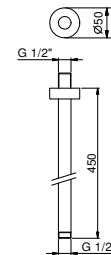

OPTIONAL: UP-Teil für Gipskarton

W046 91 00 W046

9237

Brausearm

- Länge 45 cm
- runde Rosette
- Deckenmontage
- 1/2" Eingang

Chrom	86 02 9237
Schwarz matt	86 13 9237
Weiß matt	86 29 9237
Matt Gun Metal PVD	86 P5 9237
Matt British Gold PVD	86 P6 9237
Matt Copper PVD	86 P9 9237
Deep Black PVD	86 S1 9237
Mokka PVD	86 S5 9237
Pure Brass PVD	86 Q7 9237
Raw Metal PVD	86 Q8 9237
Edelstahl gebürstet	86 93 9237