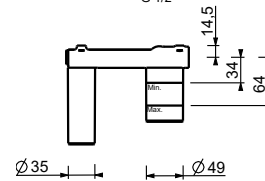

lead  free

Wandwaschtischmischer

- Achsabstand Auslauf 15 cm
- ZYLINDRISCHER Griff mit HEBEL
- mit Rosette
- Wasserdurchflussbegrenzer auf 5 l/min bei 3 bar
- 1/2" Eingänge
- OHNE ABLAUF

E809B

AP-Teil

Chrom	50 02 E809B
Schwarz matt	50 13 E809B
Weiß matt	50 29 E809B
Matt Gun Metal PVD	50 P5 E809B
Matt British Gold PVD	50 P6 E809B
Matt Copper PVD	50 P9 E809B
Deep Black PVD	50 S1 E809B
Mokka PVD	50 S5 E809B
Pure Brass PVD	50 Q7 E809B
Raw Metal PVD	50 Q8 E809B
Edelstahl gebürstet	50 93 E809B