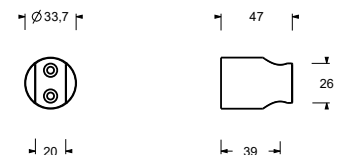

Handbrausehalter

- mit Schlauchhalterung und Kegelschraube
- Basismaterial: ABS
- Länge 39 mm

Chrom	90 02 9129
Schwarz matt	90 13 9129
Weiß matt	90 29 9129
Edelstahl gebürstet	90 93 9129