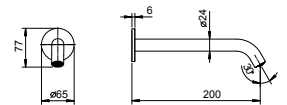

Z334

Wannen-Wand-Auslauf

- Achsabstand Auslauf 25 cm
- 1/2" Eingang

Chrom	50 02 Z334
Schwarz matt	50 13 Z334
Weiß matt	50 29 Z334
Matt Gun Metal PVD	50 P5 Z334
Matt British Gold PVD	50 P6 Z334
Matt Copper PVD	50 P9 Z334
Deep Black PVD	50 S1 Z334
Mokka PVD	50 S5 Z334
Pure Brass PVD	50 Q7 Z334
Raw Metal PVD	50 Q8 Z334
Edelstahl gebürstet	50 93 Z334