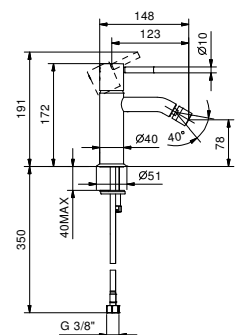

E808WF

1-Loch-Bidetmischer

- **Achsabstand Auslauf 12,5 cm**
- ZYLINDRISCHER Griff mit HEBEL
- Wasserdurchflussbegrenzer auf 5 l/min bei 3 bar
- Perlator mit Gelenk
- Versorgungsleitung/schläuche
- OHNE ABLAUF

Chrom	50 02 E808WF
Schwarz matt	50 13 E808WF
Weiß matt	50 29 E808WF
Matt Gun Metal PVD	50 P5 E808WF
Matt British Gold PVD	50 P6 E808WF
Matt Copper PVD	50 P9 E808WF
Deep Black PVD	50 S1 E808WF
Mokka PVD	50 S5 E808WF
Pure Brass PVD	50 Q7 E808WF
Raw Metal PVD	50 Q8 E808WF
Edelstahl gebürstet	50 93 E808WF