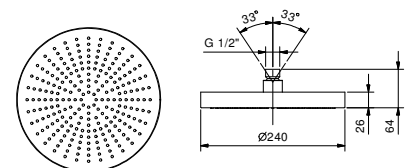

Regenkopfbrause

- Ø 24 cm
- Basismaterial: Edelstahl
- Wasserdurchflussbegrenzer auf 12 l/min bei 3 bar
- Antikalksystem
- 1/2" Eingang
- Rückflussverhinderer

Hinweis: Nötige Bedingungen für korrektes Funktionieren:
Mindestzufuhr: 10 l/min

Chrom	86 02 8083
Schwarz matt	86 13 8083
Weiß matt	86 29 8083
Matt Gun Metal PVD	86 P5 8083
Matt British Gold PVD	86 P6 8083
Matt Copper PVD	86 P9 8083
Deep Black PVD	86 S1 8083
Mokka PVD	86 S5 8083
Pure Brass PVD	86 Q7 8083
Raw Metal PVD	86 Q8 8083
Edelstahl gebürstet	86 93 8083