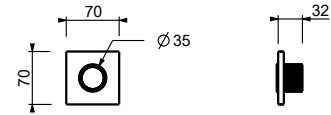

H590A

UP-Teil

44 00 H590A

Absperrventil

- ON/OFF-Taste mit Durchflussregelung **AUX-Siebdruck**
- Schallschutz
- für horizontale und vertikale Installation
- 1/2" Eingänge

H592B

AP-Teil

Chrom	87 02 H592B
Matt Gun Metal PVD	87 P5 H592B
Matt British Gold PVD	87 P6 H592B
Matt Copper PVD	87 P9 H592B
Deep Black PVD	87 S1 H592B
Mokka PVD	87 S5 H592B
Pure Brass PVD	87 Q7 H592B
Raw Metal PVD	87 Q8 H592B
Edelstahl gebürstet	87 93 H592B