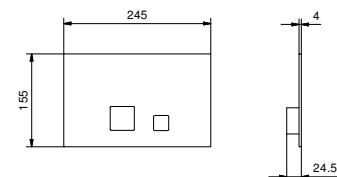

Betätigungsplatte GEBERIT

- Basismaterial: Edelstahl
- flächenbündig
- mit quadratischem Druckknopf
- ohne sichtbarer Befestigung

Hinweis: vollständige Liste der Oberflächen bei dem Abschnitt Zubehör am Ende der Preisliste

Hinweis: kompatibel NUR MIT Geberit Sigma 8/Sigma 12