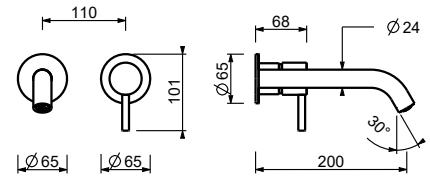

lead ρ free

Wandwaschtischmischer

- Achsabstand Auslauf 20 cm
- ZYLINDRISCHER Griff mit HEBEL
- mit Rosette
- Wasserdurchflussbegrenzer auf 5 l/min bei 3 bar
- 1/2" Eingänge
- OHNE ABLAUF

E811B

AP-Teil

Chrom	50 02 E811B
Schwarz matt	50 13 E811B
Weiß matt	50 29 E811B
Matt Gun Metal PVD	50 P5 E811B
Matt British Gold PVD	50 P6 E811B
Matt Copper PVD	50 P9 E811B
Deep Black PVD	50 S1 E811B
Mokka PVD	50 S5 E811B
Pure Brass PVD	50 Q7 E811B
Raw Metal PVD	50 Q8 E811B
Edelstahl gebürstet	50 93 E811B

M111A

UP-Teil

44 00 M111A