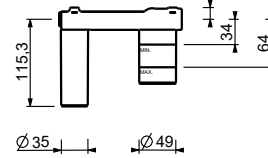

lead ρ free

Wandwaschtischmischer

- Achsabstand Auslauf 20 cm
- ZYLINDRISCHER Griff mit HEBEL
- mit Rosette
- Wasserdurchflussbegrenzer auf 5 l/min bei 3 bar
- 1/2" Eingänge
- OHNE ABLAUF

E811B

AP-Teil

Chrom	50 02 E811B
Schwarz matt	50 13 E811B
Weiß matt	50 29 E811B
Matt Gun Metal PVD	50 P5 E811B
Matt British Gold PVD	50 P6 E811B
Matt Copper PVD	50 P9 E811B
Deep Black PVD	50 S1 E811B
Mokka PVD	50 S5 E811B
Pure Brass PVD	50 Q7 E811B
Raw Metal PVD	50 Q8 E811B
Edelstahl gebürstet	50 93 E811B

M111A

UP-Teil

44 00 M111A