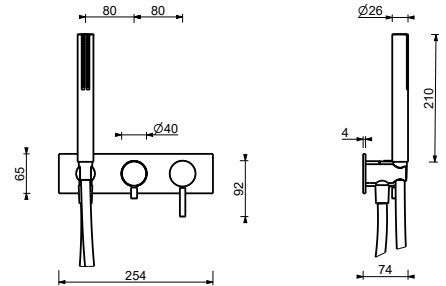

UP-Brausemischer

- Griffe
- Drehumsteller **2-Wege**
- Handbrause SUN
- Wandbogen mit Brausehalter
- Schlauch PVC 150 cm
- 1/2" Eingänge

Hinweis: Handbrause FIT in PVD- und 93 Ausführung

E084B

AP-Teil

Chrom	50 02 E084B
Schwarz matt	50 13 E084B
Weiß matt	50 29 E084B
Matt Gun Metal PVD	50 P5 E084B
Matt British Gold PVD	50 P6 E084B
Matt Copper PVD	50 P9 E084B
Deep Black PVD	50 S1 E084B
Mokka PVD	50 S5 E084B
Pure Brass PVD	50 Q7 E084B
Raw Metal PVD	50 Q8 E084B
Edelstahl gebürstet	50 93 E084B