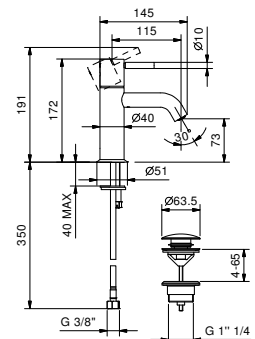

1-Loch-Waschtischmischer

- Achsabstand Auslauf 11,5 cm
- ZYLINDRISCHER Griff mit HEBEL
- Wasserdurchflussbegrenzer auf 5 l/min bei 3 bar
- Versorgungsleitung/schläuche
- ABLAUF mit Druckverschluss

Chrom	50 02 E804F
Schwarz matt	50 13 E804F
Weiß matt	50 29 E804F
Matt Gun Metal PVD	50 P5 E804F
Matt British Gold PVD	50 P6 E804F
Matt Copper PVD	50 P9 E804F
Deep Black PVD	50 S1 E804F
Mokka PVD	50 S5 E804F
Pure Brass PVD	50 Q7 E804F
Raw Metal PVD	50 Q8 E804F
Edelstahl gebürstet	50 93 E804F