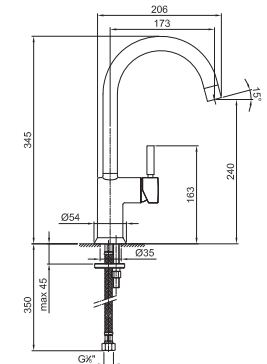

Chrom

42 02 1855F

Matt Gun Metal PVD

42 P5 1855F

Matt British Gold PVD

42 P6 1855F

Matt Copper PVD

42 P9 1855F

Deep Black PVD

42 S1 1855F

Mokka PVD

42 S5 1855F