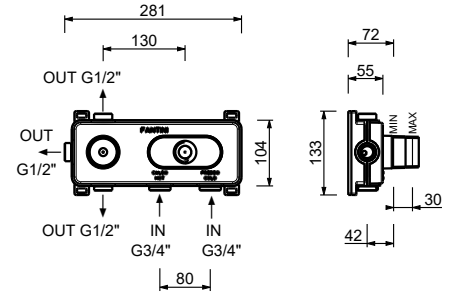

D373A

UP-Teil

19 00 D373A