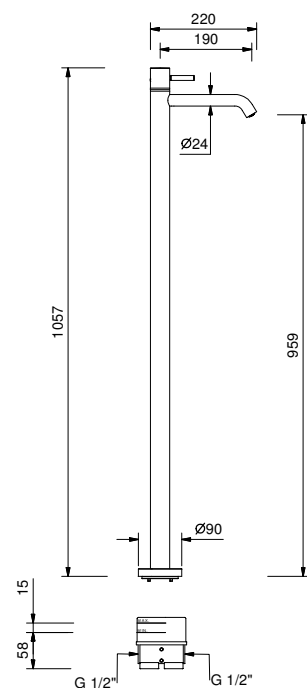

lead ρ free

Monomando lavabo a suelo

- distancia a chorro 19 cm
- maneta CILÍNDRICA con LEVA
- limitador de caudal 5 l/m a 3 bar
- entradas de 1/2"
- SIN DESAGÜE

E836B

Parte externa

Cromo	50 02 E836B
Negro Opaco	50 13 E836B
Blanco Opaco	50 29 E836B
Matt Gun Metal PVD	50 P5 E836B
Matt British Gold PVD	50 P6 E836B
Matt Copper PVD	50 P9 E836B
Deep Black PVD	50 S1 E836B
Mokka PVD	50 S5 E836B
Pure Brass PVD	50 Q7 E836B
Raw Metal PVD	50 Q8 E836B
Acero Cepillado	50 93 E836B

3336A

Parte empotrable

19 00 3336A