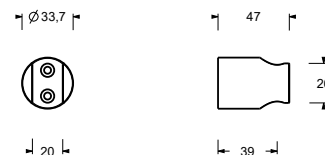

9129

Soporte teleducha fijo

- pinza para flexo con alojamiento cónico
- material básico: ABS
- longitud 39 mm

Cromo	90 02 9129
Negro Opaco	90 13 9129
Blanco Opaco	90 29 9129
Acero Cepillado	90 93 9129