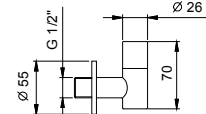

8364

Pareja de llaves de escuadra con filtro

- con cierre
- filtro inspeccionable
- entrada de 1/2"

N.B. listado completo de los acabados en la sección accesorios diversos al final de la tarifa