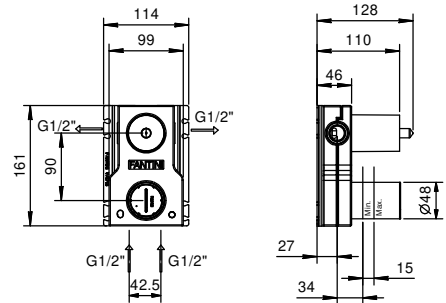

Monomando ducha empotrado

- manetas
- con embellecedores
- desviador giratorio **2 salidas**
- entradas de 1/2"
- aislamiento acústico
- solo para montaje vertical

G481B

Parte externa

Cromo	50 02 G481B
Negro Opaco	50 13 G481B
Blanco Opaco	50 29 G481B
Matt Gun Metal PVD	50 P5 G481B
Matt British Gold PVD	50 P6 G481B
Matt Copper PVD	50 P9 G481B
Deep Black PVD	50 S1 G481B
Mokka PVD	50 S5 G481B
Pure Brass PVD	50 Q7 G481B
Raw Metal PVD	50 Q8 G481B
Acero Cepillado	50 93 G481B

M585A

Parte empotrable

44 00 M585A