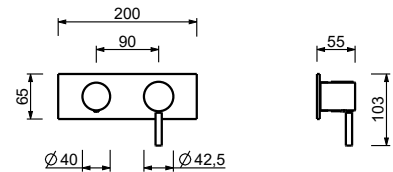

Monomando ducha empotrado

- manetas
- con placa
- desviador giratorio **3 salidas**
- entradas de 1/2"
- aislamiento acústico
- solo para montaje horizontal

G483B

Parte externa

Cromo	50 02 G483B
Negro Opaco	50 13 G483B
Blanco Opaco	50 29 G483B
Matt Gun Metal PVD	50 P5 G483B
Matt British Gold PVD	50 P6 G483B
Matt Copper PVD	50 P9 G483B
Deep Black PVD	50 S1 G483B
Mokka PVD	50 S5 G483B
Pure Brass PVD	50 Q7 G483B
Raw Metal PVD	50 Q8 G483B
Acero Cepillado	50 93 G483B