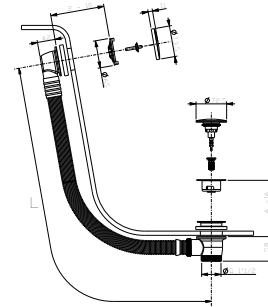

W001

Columna desagüe bañera

- CON DESAGÜE

N.B. listado completo de los acabados en la sección accesorios diversos al final de la tarifa