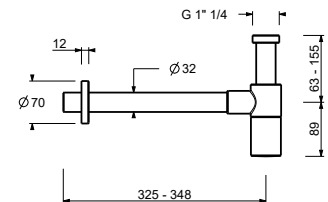

**9234**

**Sifón de botella**

- 1" 1/4
- para lavabo

**N.B. listado completo de los acabados en la sección accesorios diversos al final de la tarifa**

Cromo	91 02 9234
Negro Opaco	91 13 9234
Blanco Opaco	91 29 9234
Matt Gun Metal PVD	91 P5 9234
Matt British Gold PVD	91 P6 9234
Matt Copper PVD	91 P9 9234
Deep Black PVD	91 S1 9234
Mokka PVD	91 S5 9234
Pure Brass PVD	91 Q7 9234
Raw Metal PVD	91 Q8 9234
<b>Acero Cepillado</b>	<b>91 93 9234</b>