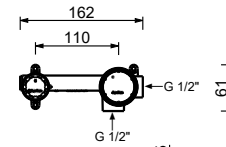

lead free

Monomando lavabo a pared

- distancia a chorro 15 cm
- maneta CILÍNDRICA con LEVA
- con embellecedores
- limitador de caudal 5 l/m a 3 bar
- entradas de 1/2"
- SIN DESAGÜE

E809B

Parte externa

Cromo	50 02 E809B
Negro Opaco	50 13 E809B
Blanco Opaco	50 29 E809B
Matt Gun Metal PVD	50 P5 E809B
Matt British Gold PVD	50 P6 E809B
Matt Copper PVD	50 P9 E809B
Deep Black PVD	50 S1 E809B
Mokka PVD	50 S5 E809B
Pure Brass PVD	50 Q7 E809B
Raw Metal PVD	50 Q8 E809B
Acero Cepillado	50 93 E809B