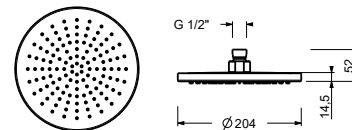

8136

Rociador Iluvia

- Ø 20 cm
- material básico: latón
- material básico: acero
- limitador de caudal 12 l/m a 3 bar
- sistema anticalcáreo
- entrada de 1/2"
- válvula anti-retorno

NOTA: Condiciones necesarias para el correcto funcionamiento:

Caudal mín.: 10 l/min

Cromo	86 02 8136
Negro Opaco	86 13 8136
Blanco Opaco	86 29 8136
Matt Gun Metal PVD	86 P5 8136
Matt British Gold PVD	86 P6 8136
Matt Copper PVD	86 P9 8136
Deep Black PVD	86 S1 8136
Mokka PVD	86 S5 8136
Pure Brass PVD	86 Q7 8136
Raw Metal PVD	86 Q8 8136
Acero Cepillado	86 93 8136