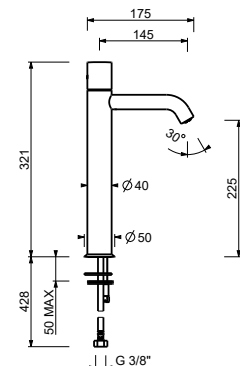

E905WF

lead ϕ free

Monomando lavabo alto

- h. 26,1cm
- distancia a chorro 14,5 cm
- maneta CILÍNDRICA
- limitador de caudal 5 l/m a 3 bar
- flexos de alimentación
- SIN DESAGÜE

Cromo	50 02 E905WF
Negro Opaco	50 13 E905WF
Blanco Opaco	50 29 E905WF
Matt Gun Metal PVD	50 P5 E905WF
Matt British Gold PVD	50 P6 E905WF
Matt Copper PVD	50 P9 E905WF
Deep Black PVD	50 S1 E905WF
Mokka PVD	50 S5 E905WF
Pure Brass PVD	50 Q7 E905WF
Raw Metal PVD	50 Q8 E905WF
Acero Cepillado	50 93 E905WF

E805WF

lead ϕ free

Monomando lavabo alto

- h. 26,1cm
- distancia a chorro 14,5 cm
- maneta CILÍNDRICA con LEVA
- limitador de caudal 5 l/m a 3 bar
- flexos de alimentación
- SIN DESAGÜE

Cromo	50 02 E805WF
Negro Opaco	50 13 E805WF
Blanco Opaco	50 29 E805WF
Matt Gun Metal PVD	50 P5 E805WF
Matt British Gold PVD	50 P6 E805WF
Matt Copper PVD	50 P9 E805WF
Deep Black PVD	50 S1 E805WF
Mokka PVD	50 S5 E805WF
Pure Brass PVD	50 Q7 E805WF
Raw Metal PVD	50 Q8 E805WF
Acero Cepillado	50 93 E805WF

E906WF

lead ϕ free

Monomando lavabo alto

- h. 32,1 cm
- distancia a chorro 14,5 cm
- maneta CILÍNDRICA
- limitador de caudal 5 l/m a 3 bar
- flexos de alimentación
- SIN DESAGÜE

Cromo	50 02 E906WF
Negro Opaco	50 13 E906WF
Blanco Opaco	50 29 E906WF
Matt Gun Metal PVD	50 P5 E906WF
Matt British Gold PVD	50 P6 E906WF
Matt Copper PVD	50 P9 E906WF
Deep Black PVD	50 S1 E906WF
Mokka PVD	50 S5 E906WF
Pure Brass PVD	50 Q7 E906WF
Raw Metal PVD	50 Q8 E906WF
Acero Cepillado	50 93 E906WF