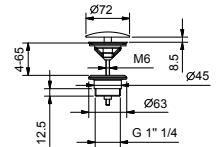

Desagüe

- 1" 1/4
- para lavabo sin rebosadero
- para lavabo con rebosadero
- salida libre
- universal

N.B. listado completo de los acabados en la sección accesorios diversos al final de la tarifa

Cromo	91 02 8435
Negro Opaco	91 13 8435
Blanco Opaco	91 29 8435
Matt Gun Metal PVD	91 P5 8435
Matt British Gold PVD	91 P6 8435
Matt Copper PVD	91 P9 8435
Deep Black PVD	91 S1 8435
Mokka PVD	91 S5 8435
Pure Brass PVD	91 Q7 8435
Raw Metal PVD	91 Q8 8435
Acero Cepillado	91 93 8435