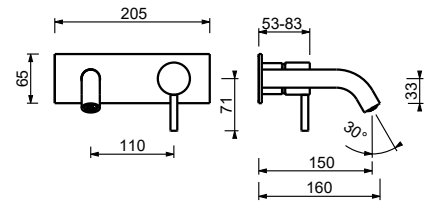

lead free

Monomando lavabo a pared

- distancia a chorro 15 cm
- maneta CILÍNDRICA con LEVA
- con placa
- limitador de caudal 5 l/m a 3 bar
- entradas de 1/2"
- SIN DESAGÜE

E010B

Parte externa

Cromo	50 02 E010B
Negro Opaco	50 13 E010B
Blanco Opaco	50 29 E010B
Matt Gun Metal PVD	50 P5 E010B
Matt British Gold PVD	50 P6 E010B
Matt Copper PVD	50 P9 E010B
Deep Black PVD	50 S1 E010B
Mokka PVD	50 S5 E010B
Pure Brass PVD	50 Q7 E010B
Raw Metal PVD	50 Q8 E010B
Acero Cepillado	50 93 E010B

M111A

Parte empotrable

44 00 M111A