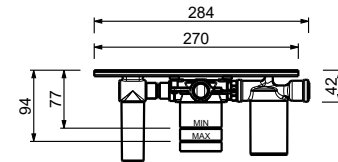

Mezclador lavabo electrónico de pared

- distancia a chorro 20 cm
- maneta CILÍNDRICA
- Cartucho progresivo
- limitador de caudal 5 l/m a 3 bar
- suministrado con pilas alcalinas (4x1,5 tipo AA)
- SIN DESAGÜE

G311B

Parte externa

Cromo	50 02 G311B
Negro Opaco	50 13 G311B
Blanco Opaco	50 29 G311B
Matt Gun Metal PVD	50 P5 G311B
Matt British Gold PVD	50 P6 G311B
Matt Copper PVD	50 P9 G311B
Deep Black PVD	50 S1 G311B
Mokka PVD	50 S5 G311B
Pure Brass PVD	50 Q7 G311B
Raw Metal PVD	50 Q8 G311B
Acero Cepillado	50 93 G311B

M012A

Parte empotrable

44 00 M012A