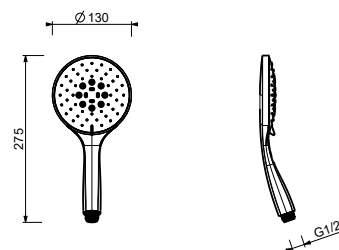

Teleducha

- DISCO
- material básico: ABS
- Ø 13 cm
- 3 jets: lluvia, chorro tónico, masaje
- limitador de caudal 12 l/min
- sistema anticalcáreo
- válvula anti-retorno