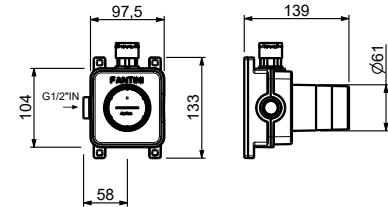

lead free

Caño electrónico de lavabo de pared

- distancia a chorro 20 cm
- Sensor integrado
- limitador de caudal 5 l/m a 3 bar
- SIN DESAGÜE
- temperatura y caudal del agua regulados por un termostato (no incluido)

Design 967arch

Z692B

Parte externa

Cromo	87 02 Z692B
Negro Opaco	87 13 Z692B
Blanco Opaco	87 29 Z692B
Matt Gun Metal PVD	87 P5 Z692B
Matt British Gold PVD	87 P6 Z692B
Matt Copper PVD	87 P9 Z692B
Deep Black PVD	87 S1 Z692B
Mokka PVD	87 S5 Z692B
Pure Brass PVD	87 Q7 Z692B
Raw Metal PVD	87 Q8 Z692B
Acero Cepillado	87 93 Z692B

Z692A

Parte empotrable

44 00 Z692A