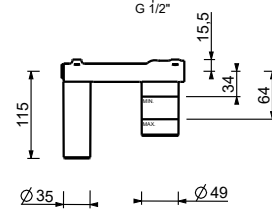

lead free

Monomando lavabo a pared

- distancia a chorro 25 cm
- maneta CILÍNDRICA con LEVA
- con placa
- limitador de caudal 5 l/m a 3 bar
- entradas de 1/2"
- SIN DESAGÜE

E014B

Parte externa

Cromo	50 02 E014B
Negro Opaco	50 13 E014B
Blanco Opaco	50 29 E014B
Matt Gun Metal PVD	50 P5 E014B
Matt British Gold PVD	50 P6 E014B
Matt Copper PVD	50 P9 E014B
Deep Black PVD	50 S1 E014B
Mokka PVD	50 S5 E014B
Pure Brass PVD	50 Q7 E014B
Raw Metal PVD	50 Q8 E014B
Acero Cepillado	50 93 E014B

M111A

Parte empotrable

44 00 M111A