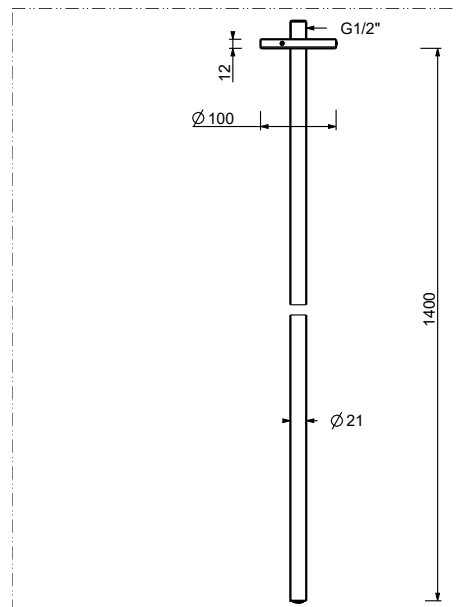

W259

lead $\emptyset$ free

Caño lavabo a techo

- longitud caño 140 cm
- limitador de caudal 5 l/m a 3 bar

Cromo	87 02 W259
Negro Opaco	87 13 W259
Blanco Opaco	87 29 W259
Matt Gun Metal PVD	87 P5 W259
Matt British Gold PVD	87 P6 W259
Matt Copper PVD	87 P9 W259
Deep Black PVD	87 S1 W259
Mokka PVD	87 S5 W259
Acero Cepillado	87 93 W259