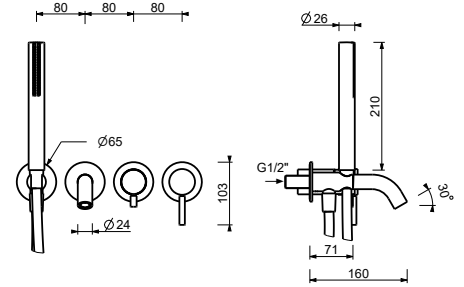

Monomando baño/ducha empotrado

- distancia a chorro 15 cm
- maneta
- desviador giratorio **2 salidas**
- teleducha SUN
- toma de agua y soporte teleducha
- flexo PVC 150 cm
- entradas de 1/2"

NOTA: teleducha FIT en las versiones PVD y 93

M720B

Parte externa

Cromo	50 02 M720B
Negro Opaco	50 13 M720B
Blanco Opaco	50 29 M720B
Matt Gun Metal PVD	50 P5 M720B
Matt British Gold PVD	50 P6 M720B
Matt Copper PVD	50 P9 M720B
Deep Black PVD	50 S1 M720B
Mokka PVD	50 S5 M720B
Pure Brass PVD	50 Q7 M720B
Raw Metal PVD	50 Q8 M720B
Acero Cepillado	50 93 M720B

D220A

Parte empotrable

44 00 D220A