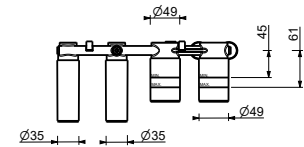

Parte empotrable

44 00 D220A