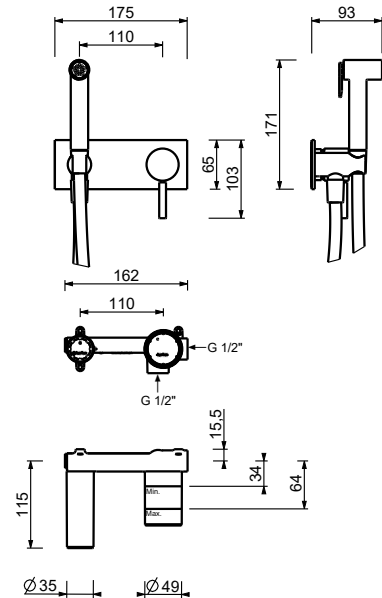

Hidro bidé

- para higiene personal
- Mezclador de ducha incluido
- toma de agua y soporte teleducha
- con placa
- flexos en latón 120 cm
- entrada de 1/2"

N.B. listado completo de los acabados en la sección accesorios diversos al final de la tarifa

E859B

Parte externa

Cromo	50 02 E859B
Negro Opaco	50 13 E859B
Blanco Opaco	50 29 E859B
Matt Gun Metal PVD	50 P5 E859B
Matt British Gold PVD	50 P6 E859B
Matt Copper PVD	50 P9 E859B
Deep Black PVD	50 S1 E859B
Mokka PVD	50 S5 E859B
Pure Brass PVD	50 Q7 E859B
Raw Metal PVD	50 Q8 E859B
Acero Cepillado	50 93 E859B