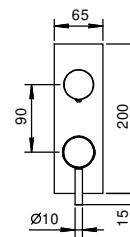

Parte externa

Cromo	50 02 G487B
Negro Opaco	50 13 G487B
Blanco Opaco	50 29 G487B
Matt Gun Metal PVD	50 P5 G487B
Matt British Gold PVD	50 P6 G487B
Matt Copper PVD	50 P9 G487B
Deep Black PVD	50 S1 G487B
Mokka PVD	50 S5 G487B
Pure Brass PVD	50 Q7 G487B
Raw Metal PVD	50 Q8 G487B
Acero Cepillado	50 93 G487B