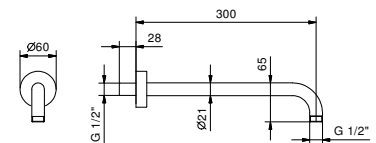

Cromo 86 02 8084  
**Acero Cepillado 86 93 8084**

**8027**

**Brazo ducha**

- longitud 30 cm
- embellecedor redondo
- para instalación a pared
- entrada de 1/2"

Cromo 86 02 8027  
Negro Opaco 86 13 8027  
Blanco Opaco 86 29 8027  
Matt Gun Metal PVD 86 P5 8027  
Matt British Gold PVD 86 P6 8027  
Matt Copper PVD 86 P9 8027  
Deep Black PVD 86 S1 8027  
Mokka PVD 86 S5 8027  
Pure Brass PVD 86 Q7 8027  
Raw Metal PVD 86 Q8 8027  
**Acero Cepillado 86 93 8027**