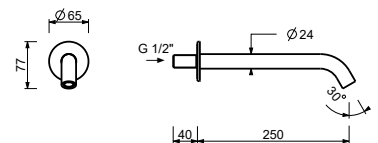

**Z334**

**Caño bañera a pared**

- distancia a chorro 25 cm
- entrada de 1/2"

Cromo	50 02 Z334
Negro Opaco	50 13 Z334
Blanco Opaco	50 29 Z334
Matt Gun Metal PVD	50 P5 Z334
Matt British Gold PVD	50 P6 Z334
Matt Copper PVD	50 P9 Z334
Deep Black PVD	50 S1 Z334
Mokka PVD	50 S5 Z334
Pure Brass PVD	50 Q7 Z334
Raw Metal PVD	50 Q8 Z334
<b>Acero Cepillado</b>	<b>50 93 Z334</b>