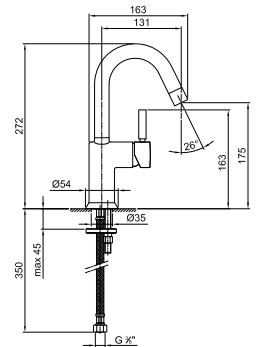

Cromo

Matt Gun Metal PVD

Matt British Gold PVD

Matt Copper PVD

Deep Black PVD

Mokka PVD

42 02 1804WF

42 P5 1804WF

42 P6 1804WF

42 P9 1804WF

42 S1 1804WF

42 S5 1804WF

1804F

Monomando lavabo

- distancia a chorro 13 cm
- maneta
- caño giratorio
- limitador de caudal 5 l/m a 3 bar
- flexos de alimentación
- CON DESAGÜE