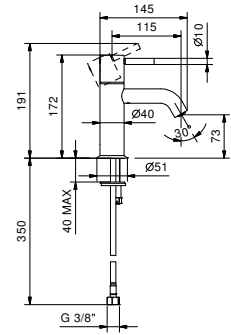

E804WF

lead ϕ free

Monomando lavabo

- distancia a chorro 11,5 cm
- maneta CILÍNDRICA con LEVA
- limitador de caudal 5 l/m a 3 bar
- flexos de alimentación
- SIN DESAGÜE

Cromo	50 02 E804WF
Negro Opaco	50 13 E804WF
Blanco Opaco	50 29 E804WF
Matt Gun Metal PVD	50 P5 E804WF
Matt British Gold PVD	50 P6 E804WF
Matt Copper PVD	50 P9 E804WF
Deep Black PVD	50 S1 E804WF
Mokka PVD	50 S5 E804WF
Pure Brass PVD	50 Q7 E804WF
Raw Metal PVD	50 Q8 E804WF
Acero Cepillado	50 93 E804WF