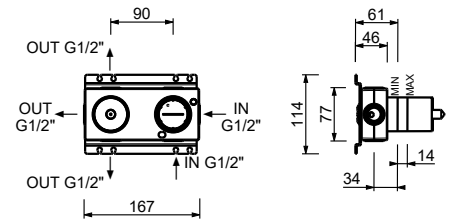

M687A

Parte empotrable

44 00 M687A