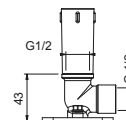

OPCIONAL: Parte empotrable para cartón-yeso

W046

91 00 W046