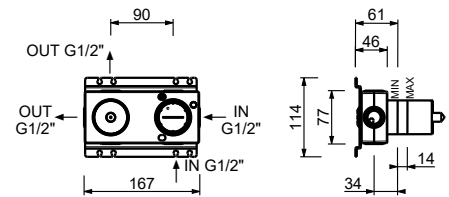

M685A

Parte empotrable

44 00 M685A