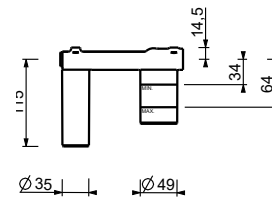

lead free

Monomando lavabo a pared

- distancia a chorro 25 cm
- maneta CILÍNDRICA con LEVA
- con embellecedores
- limitador de caudal 5 l/m a 3 bar
- entradas de 1/2"
- SIN DESAGÜE

E812B

Parte externa

Cromo	50 02 E812B
Negro Opaco	50 13 E812B
Blanco Opaco	50 29 E812B
Matt Gun Metal PVD	50 P5 E812B
Matt British Gold PVD	50 P6 E812B
Matt Copper PVD	50 P9 E812B
Deep Black PVD	50 S1 E812B
Mokka PVD	50 S5 E812B
Pure Brass PVD	50 Q7 E812B
Raw Metal PVD	50 Q8 E812B
Acero Cepillado	50 93 E812B

M111A

Parte empotrable

44 00 M111A