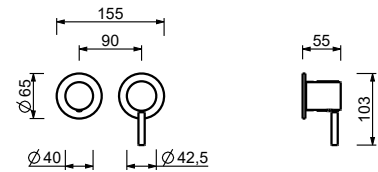

Monomando ducha empotrado

- manetas
- con embellecedores
- desviador giratorio **3 salidas**
- entradas de 1/2"
- aislamiento acústico
- solo para montaje horizontal

G489B

Parte externa

Cromo	50 02 G489B
Negro Opaco	50 13 G489B
Blanco Opaco	50 29 G489B
Matt Gun Metal PVD	50 P5 G489B
Matt British Gold PVD	50 P6 G489B
Matt Copper PVD	50 P9 G489B
Deep Black PVD	50 S1 G489B
Mokka PVD	50 S5 G489B
Pure Brass PVD	50 Q7 G489B
Raw Metal PVD	50 Q8 G489B
Acero Cepillado	50 93 G489B