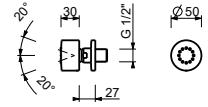

**9248**

**Jet lateral**

- material básico: latón
- articulado
- sistema anticalcáreo
- entrada de 1/2"

**NOTA: condiciones necesarias para el correcto funcionamiento:  
Caudal mín.: 12 l/min**

Cromo	86 02 9248
Negro Opaco	86 13 9248
Blanco Opaco	86 29 9248
Matt Gun Metal PVD	86 P5 9248
Matt British Gold PVD	86 P6 9248
Matt Copper PVD	86 P9 9248
Deep Black PVD	86 S1 9248
Mokka PVD	86 S5 9248