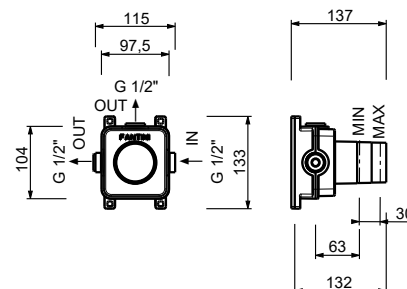

Llave de paso

- botón ON/OFF con regulación de caudal **serigrafía rociador**
- aislamiento acústico
- Para instalación horizontal y vertical
- entradas de 1/2"

H590B

Parte externa

Cromo	87 02 H590B
Matt Gun Metal PVD	87 P5 H590B
Matt British Gold PVD	87 P6 H590B
Matt Copper PVD	87 P9 H590B
Deep Black PVD	87 S1 H590B
Mokka PVD	87 S5 H590B
Pure Brass PVD	87 Q7 H590B
Raw Metal PVD	87 Q8 H590B
Acero Cepillado	87 93 H590B

H590A

Parte empotrable

44 00 H590A