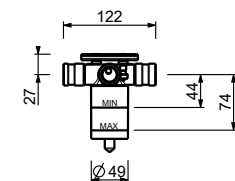

Parte empotrable

19 00 D377A