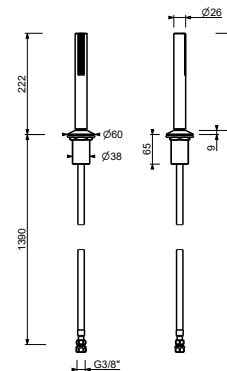

**8432**

**Caño bañera a pared**

- distancia a chorro 15 cm
- entrada de 1/2"

Cromo	50 02 8432
Negro Opaco	50 13 8432
Blanco Opaco	50 29 8432
Matt Gun Metal PVD	50 P5 8432
Matt British Gold PVD	50 P6 8432
Matt Copper PVD	50 P9 8432
Deep Black PVD	50 S1 8432
Mokka PVD	50 S5 8432
Pure Brass PVD	50 Q7 8432
Raw Metal PVD	50 Q8 8432
<b>Acero Cepillado</b>	<b>50 93 8432</b>