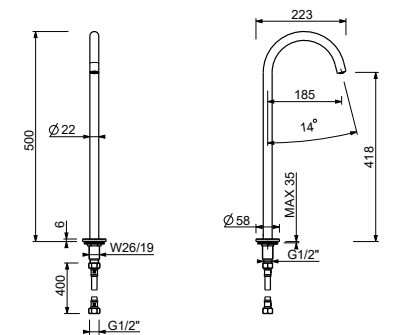

Caño lavabo

- h. 50 cm
- distancia a chorro 18,5 cm
- limitador de caudal 5 l/m a 3 bar
- entrada de 1/2"

Cromo	50 02 Z346
Negro Opaco	50 13 Z346
Blanco Opaco	50 29 Z346
Matt Gun Metal PVD	50 P5 Z346
Matt British Gold PVD	50 P6 Z346
Matt Copper PVD	50 P9 Z346
Deep Black PVD	50 S1 Z346
Mokka PVD	50 S5 Z346
Pure Brass PVD	50 Q7 Z346
Raw Metal PVD	50 Q8 Z346
Acero Cepillado	50 93 Z346