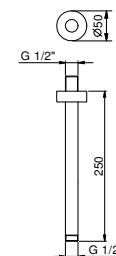

**OPCIONAL: Parte empotrable para cartón-yeso**

**W046** 91 00 W046

**9236**

**Brazo ducha**

- longitud 25 cm
- embellecedor redondo
- para instalación a techo
- entrada de 1/2"

Cromo	86 02 9236
Negro Opaco	86 13 9236
Blanco Opaco	86 29 9236
Matt Gun Metal PVD	86 P5 9236
Matt British Gold PVD	86 P6 9236
Matt Copper PVD	86 P9 9236
Deep Black PVD	86 S1 9236
Mokka PVD	86 S5 9236
Pure Brass PVD	86 Q7 9236
Raw Metal PVD	86 Q8 9236
<b>Acero Cepillado</b>	<b>86 93 9236</b>