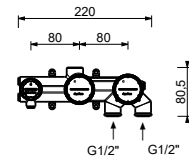

Monomando ducha empotrado

- manetas
- desviador giratorio **2 salidas**
- teleducha SUN
- toma de agua y soporte teleducha
- flexo PVC 150 cm
- entradas de 1/2"

NOTA: teleducha FIT en las versiones PVD y 93

E084B

Parte externa

Cromo	50 02 E084B
Negro Opaco	50 13 E084B
Blanco Opaco	50 29 E084B
Matt Gun Metal PVD	50 P5 E084B
Matt British Gold PVD	50 P6 E084B
Matt Copper PVD	50 P9 E084B
Deep Black PVD	50 S1 E084B
Mokka PVD	50 S5 E084B
Pure Brass PVD	50 Q7 E084B
Raw Metal PVD	50 Q8 E084B
Acero Cepillado	50 93 E084B

D284A

Parte empotrable

44 00 D284A