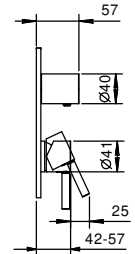

Parte externa

Cromo	50 02 G487B
Negro Opaco	50 13 G487B
Blanco Opaco	50 29 G487B
Matt Gun Metal PVD	50 P5 G487B
Matt British Gold PVD	50 P6 G487B
Matt Copper PVD	50 P9 G487B
Deep Black PVD	50 S1 G487B
Mokka PVD	50 S5 G487B
Pure Brass PVD	50 Q7 G487B
Raw Metal PVD	50 Q8 G487B
Acero Cepillado	50 93 G487B