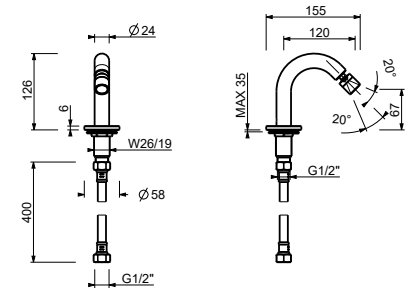

Z345

Caño bidé

- distancia a chorro 12 cm
- limitador de caudal 5 l/m a 3 bar
- entrada de 1/2"

Cromo	50 02 Z345
Negro Opaco	50 13 Z345
Blanco Opaco	50 29 Z345
Matt Gun Metal PVD	50 P5 Z345
Matt British Gold PVD	50 P6 Z345
Matt Copper PVD	50 P9 Z345
Deep Black PVD	50 S1 Z345
Mokka PVD	50 S5 Z345
Pure Brass PVD	50 Q7 Z345
Raw Metal PVD	50 Q8 Z345
Acero Cepillado	50 93 Z345