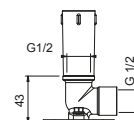

**OPCIONAL: Parte empotrable para cartón-yeso**

**W046 91 00 W046**

**8137**

**Brazo ducha**

- longitud 35 cm
- embellecedor redondo
- para instalación a pared
- entrada de 1/2"

Cromo	86 02 8137
Negro Opaco	86 13 8137
Blanco Opaco	86 29 8137
Matt Gun Metal PVD	86 P5 8137
Matt British Gold PVD	86 P6 8137
Matt Copper PVD	86 P9 8137
Deep Black PVD	86 S1 8137
Mokka PVD	86 S5 8137
Pure Brass PVD	86 Q7 8137
Raw Metal PVD	86 Q8 8137
<b>Acero Cepillado</b>	<b>86 93 8137</b>