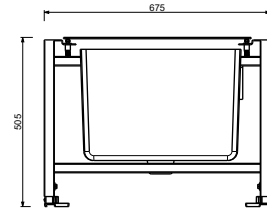

W286

Estructura para bañera repisa

- placa de montaje
- sin placa embellecedora

Nota: A completar con revestimientos que permitan el acceso para inspección

91 00 W286