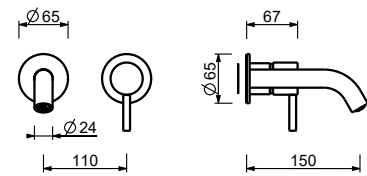

lead free

Monomando lavabo a pared

- distancia a chorro 15 cm
- maneta CILÍNDRICA con LEVA
- con embellecedores
- limitador de caudal 5 l/m a 3 bar
- entradas de 1/2"
- SIN DESAGÜE

E809B

Parte externa

Cromo	50 02 E809B
Negro Opaco	50 13 E809B
Blanco Opaco	50 29 E809B
Matt Gun Metal PVD	50 P5 E809B
Matt British Gold PVD	50 P6 E809B
Matt Copper PVD	50 P9 E809B
Deep Black PVD	50 S1 E809B
Mokka PVD	50 S5 E809B
Pure Brass PVD	50 Q7 E809B
Raw Metal PVD	50 Q8 E809B
Acero Cepillado	50 93 E809B

M111A

Parte empotrable

44 00 M111A