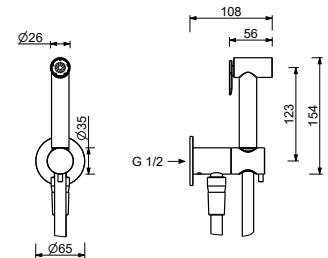

W291

Hidro WC

- para limpieza WC
- toma de agua y soporte teleducha
- llave de cierre
- embellecedor redondo
- flexos en latón 120 cm

N.B. listado completo de los acabados en la sección accesorios diversos al final de la tarifa

Cromo	91 02 W291
Negro Opaco	91 13 W291
Blanco Opaco	91 29 W291
Matt Gun Metal PVD	91 P5 W291
Matt British Gold PVD	91 P6 W291
Matt Copper PVD	91 P9 W291
Deep Black PVD	91 S1 W291
Mokka PVD	91 S5 W291
Pure Brass PVD	91 Q7 W291
Raw Metal PVD	91 Q8 W291
Acero Cepillado	91 93 W291