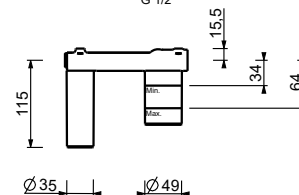

M111A

Parte empotrable

44 00 M111A