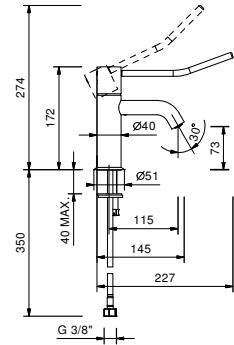

G604WF
lead ϕ free

Monomando lavabo

- distancia a chorro 11,5 cm
- maneta Clínica
- limitador de caudal 5 l/m a 3 bar
- flexos de alimentación
- SIN DESAGÜE

Cromo

Acero Cepillado

50 02 G604WF

50 93 G604WF

1804WF

Monomando lavabo

- distancia a chorro 13 cm
- maneta
- caño giratorio
- limitador de caudal 5 l/m a 3 bar
- flexos de alimentación
- SIN DESAGÜE