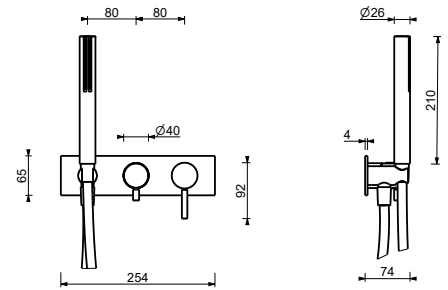

Monomando ducha empotrado

- manetas
- desviador giratorio **2 salidas**
- teleducha SUN
- toma de agua y soporte teleducha
- flexo PVC 150 cm
- entradas de 1/2"

NOTA: teleducha FIT en las versiones PVD y 93

E084B

Parte externa

Cromo	50 02 E084B
Negro Opaco	50 13 E084B
Blanco Opaco	50 29 E084B
Matt Gun Metal PVD	50 P5 E084B
Matt British Gold PVD	50 P6 E084B
Matt Copper PVD	50 P9 E084B
Deep Black PVD	50 S1 E084B
Mokka PVD	50 S5 E084B
Pure Brass PVD	50 Q7 E084B
Raw Metal PVD	50 Q8 E084B
Acero Cepillado	50 93 E084B

D284A

Parte empotrable

44 00 D284A