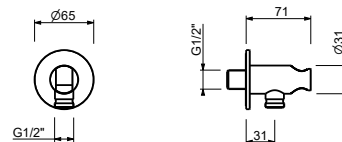

9323

Toma de agua

- embellecedor redondo
- material básico: latón
- soporte teleducha fijo
- pinza para flexo con alojamiento cónico

Cromo	91 02 9323
Negro Opaco	91 13 9323
Blanco Opaco	91 29 9323
Matt Gun Metal PVD	91 P5 9323
Matt British Gold PVD	91 P6 9323
Matt Copper PVD	91 P9 9323
Deep Black PVD	91 S1 9323
Mokka PVD	91 S5 9323
Pure Brass PVD	91 Q7 9323
Raw Metal PVD	91 Q8 9323
Acero Cepillado	91 93 9323