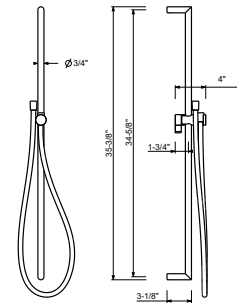

9247

Barra ducha

- longitud 90 cm
- flexo PVC 150 cm
- soporte articulado
- sin toma de agua
- sin teleducha

Cromo	86 02 9247
Negro Opaco	86 13 9247
Blanco Opaco	86 29 9247
Matt Gun Metal PVD	86 P5 9247
Matt British Gold PVD	86 P6 9247
Matt Copper PVD	86 P9 9247
Deep Black PVD	86 S1 9247
Mokka PVD	86 S5 9247
Acero Cepillado	86 93 9247