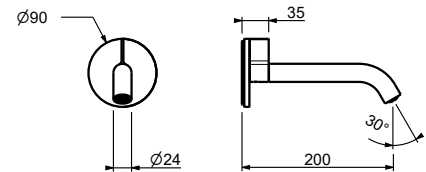

lead free

Mezclador lavabo electrónico de pared

- distancia a chorro 20 cm
- maneta
- Sensor integrado
- Cartucho progresivo
- limitador de caudal 5 l/m a 3 bar
- suministrado con pilas alcalinas (4x1,5 tipo AA)
- SIN DESAGÜE

Design 967arch

M611B

Parte externa

Cromo	87 02 M611B
Negro Opaco	87 13 M611B
Blanco Opaco	87 29 M611B
Matt Gun Metal PVD	87 P5 M611B
Matt British Gold PVD	87 P6 M611B
Matt Copper PVD	87 P9 M611B
Deep Black PVD	87 S1 M611B
Mokka PVD	87 S5 M611B
Pure Brass PVD	87 Q7 M611B
Raw Metal PVD	87 Q8 M611B
Acero Cepillado	87 93 M611B

M612A

Parte empotrable

44 00 M612A