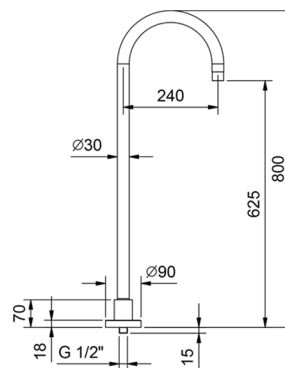

9350

Caño bañera a suelo

- distancia a chorro 24 cm
- entrada de 1/2"

Cromo	50 02 9350
Negro Opaco	50 13 9350
Blanco Opaco	50 29 9350
Matt Gun Metal PVD	50 P5 9350
Matt British Gold PVD	50 P6 9350
Matt Copper PVD	50 P9 9350
Deep Black PVD	50 S1 9350
Mokka PVD	50 S5 9350
Pure Brass PVD	50 Q7 9350
Raw Metal PVD	50 Q8 9350
Acero Cepillado	50 93 9350