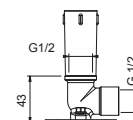

OPCIONAL: Parte empotrable para cartón-yeso

W046 91 00 W046