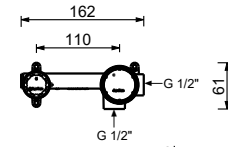

lead ρ free

Monomando lavabo a pared

- distancia a chorro 20 cm
- maneta CILÍNDRICA con LEVA
- con placa
- limitador de caudal 5 l/m a 3 bar
- entradas de 1/2"
- SIN DESAGÜE

E013B

Parte externa

Cromo	50 02 E013B
Negro Opaco	50 13 E013B
Blanco Opaco	50 29 E013B
Matt Gun Metal PVD	50 P5 E013B
Matt British Gold PVD	50 P6 E013B
Matt Copper PVD	50 P9 E013B
Deep Black PVD	50 S1 E013B
Mokka PVD	50 S5 E013B
Pure Brass PVD	50 Q7 E013B
Raw Metal PVD	50 Q8 E013B
Acero Cepillado	50 93 E013B