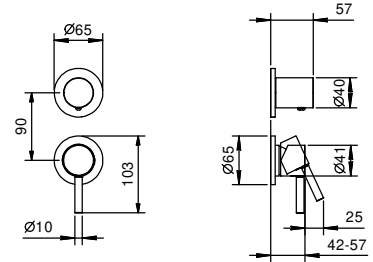

Monomando ducha empotrado

- manetas
- con embellecedores
- desviador giratorio **2 salidas**
- entradas de 1/2"
- aislamiento acústico
- solo para montaje vertical

G481B

Parte externa

Cromo	50 02 G481B
Negro Opaco	50 13 G481B
Blanco Opaco	50 29 G481B
Matt Gun Metal PVD	50 P5 G481B
Matt British Gold PVD	50 P6 G481B
Matt Copper PVD	50 P9 G481B
Deep Black PVD	50 S1 G481B
Mokka PVD	50 S5 G481B
Pure Brass PVD	50 Q7 G481B
Raw Metal PVD	50 Q8 G481B
Acero Cepillado	50 93 G481B

M585A

Parte empotrable

44 00 M585A