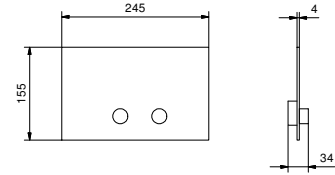

W216

Placa y pulsador descarga inodoro TECE

- material básico: acero
- pulsadores en relieve
- con pulsadores redondos
- profundidad mínima: consultar las instrucciones de montaje
- sin fijaciones visibles

N.B. listado completo de los acabados en la sección accesorios diversos al final de la tarifa

N.B. compatible SOLO CON Tecebox Octa II