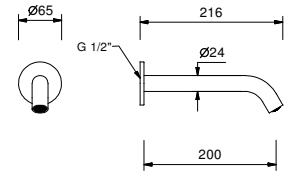

8430

lead ϕ free

Caño lavabo a pared

- distancia a chorro 20 cm
- limitador de caudal 5 l/m a 3 bar
- entrada de 1/2"

Cromo	50 02 8430
Negro Opaco	50 13 8430
Blanco Opaco	50 29 8430
Matt Gun Metal PVD	50 P5 8430
Matt British Gold PVD	50 P6 8430
Matt Copper PVD	50 P9 8430
Deep Black PVD	50 S1 8430
Mokka PVD	50 S5 8430
Pure Brass PVD	50 Q7 8430
Raw Metal PVD	50 Q8 8430
Acero Cepillado	50 93 8430