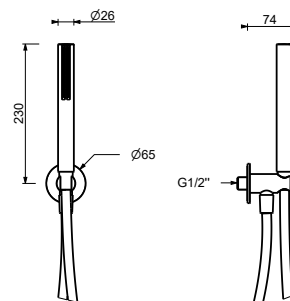

9237

Brazo ducha

- longitud 45 cm
- embellecedor redondo
- para instalación a techo
- entrada de 1/2"

Cromo	86 02 9237
Negro Opaco	86 13 9237
Blanco Opaco	86 29 9237
Matt Gun Metal PVD	86 P5 9237
Matt British Gold PVD	86 P6 9237
Matt Copper PVD	86 P9 9237
Deep Black PVD	86 S1 9237
Mokka PVD	86 S5 9237
Pure Brass PVD	86 Q7 9237
Raw Metal PVD	86 Q8 9237
Acero Cepillado	86 93 9237

OPCIONAL: Parte empotrable para cartón-yeso

W046

91 00 W046

8051

Conjunto de ducha

- embellecedor redondo Ø 65 mm grosor 4
- teleducha SUN
- toma de agua y soporte teleducha
- flexo PVC 150 cm
- entrada de 1/2"

Cromo	86 02 8051
Negro Opaco	86 13 8051
Blanco Opaco	86 29 8051