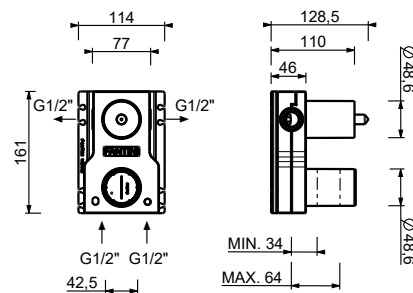

**M523A**

**Parte empotrable**

44 00 M523A

**Monomando termostático ducha empotrado 3/4"**

- maneta
- botones ON/OFF con ajuste de caudal
- aislamiento acústico
- solo para montaje horizontal
- entradas de 3/4"
- **2 salidas** de 1/2"