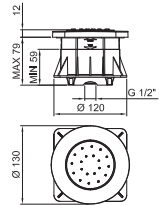

Jet lateral

- articulado
- material básico: ABS
- sistema anticalcáreo
- entrada de 1/2"
- parte empotrable incluida

**NOTA: condiciones necesarias para el correcto funcionamiento:
Caudal mín.: 12 l/min**

Cromo	86 02 8055