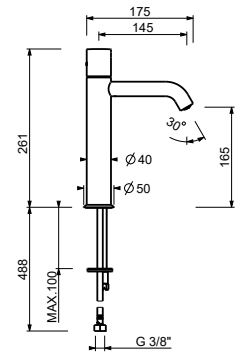

E905WF

lead ϕ free

Monomando lavabo alto

- h. 26,1cm
- distancia a chorro 14,5 cm
- maneta CILÍNDRICA
- limitador de caudal 5 l/m a 3 bar
- flexos de alimentación
- SIN DESAGÜE

Cromo	50 02 E905WF
Negro Opaco	50 13 E905WF
Blanco Opaco	50 29 E905WF
Matt Gun Metal PVD	50 P5 E905WF
Matt British Gold PVD	50 P6 E905WF
Matt Copper PVD	50 P9 E905WF
Deep Black PVD	50 S1 E905WF
Mokka PVD	50 S5 E905WF
Pure Brass PVD	50 Q7 E905WF
Raw Metal PVD	50 Q8 E905WF
Acero Cepillado	50 93 E905WF