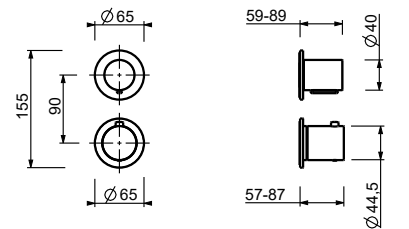

Monomando termostático ducha empotrado 1/2"

- manetas
- con embellecedores
- desviador giratorio **2 salidas**
- entradas de 1/2"
- aislamiento acústico
- solo para montaje vertical

G423B

Parte externa

Cromo	87 02 G423B
Negro Opaco	87 13 G423B
Blanco Opaco	87 29 G423B
Matt Gun Metal PVD	87 P5 G423B
Matt British Gold PVD	87 P6 G423B
Matt Copper PVD	87 P9 G423B
Deep Black PVD	87 S1 G423B
Mokka PVD	87 S5 G423B
Pure Brass PVD	87 Q7 G423B
Raw Metal PVD	87 Q8 G423B
Acero Cepillado	87 93 G423B