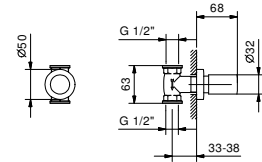

Llave de paso 1/2"

- maneta
- cartucho cerámico 90°
- entradas de 1/2"

4035B

Parte externa

Cromo	41 02 4035B
Negro Opaco	41 13 4035B
Blanco Opaco	41 29 4035B
Matt Gun Metal PVD	41 P5 4035B
Matt British Gold PVD	41 P6 4035B
Matt Copper PVD	41 P9 4035B
Deep Black PVD	41 S1 4035B
Mokka PVD	41 S5 4035B
Pure Brass PVD	41 Q7 4035B
Raw Metal PVD	41 Q8 4035B
Acero Cepillado	41 93 4035B

4035A

Parte empotrable

19 00 4035A