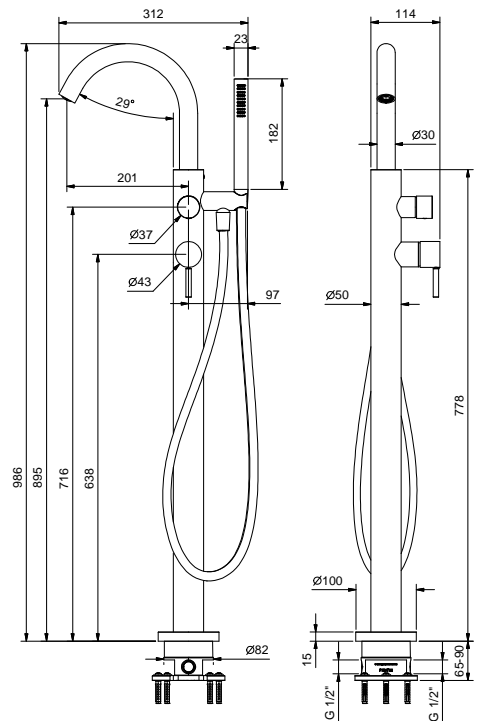

Parte externa

Cromo	50 02 E880B
Negro Opaco	50 13 E880B
Blanco Opaco	50 29 E880B
Matt Gun Metal PVD	50 P5 E880B
Matt British Gold PVD	50 P6 E880B
Matt Copper PVD	50 P9 E880B
Deep Black PVD	50 S1 E880B
Mokka PVD	50 S5 E880B
Pure Brass PVD	50 Q7 E880B
Raw Metal PVD	50 Q8 E880B
Acero Cepillado	50 93 E880B