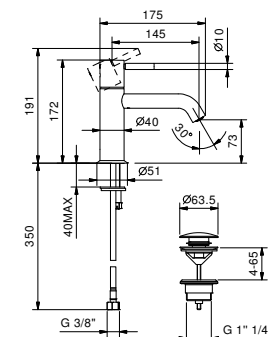

Monomando lavabo caño prolongado

- distancia a chorro 14,5 cm
- maneta CILÍNDRICA con LEVA
- limitador de caudal 5 l/m a 3 bar
- flexos de alimentación
- CON DESAGÜE a presión

Cromo	50 02 E803F
Negro Opaco	50 13 E803F
Blanco Opaco	50 29 E803F
Matt Gun Metal PVD	50 P5 E803F
Matt British Gold PVD	50 P6 E803F
Matt Copper PVD	50 P9 E803F
Deep Black PVD	50 S1 E803F
Mokka PVD	50 S5 E803F
Pure Brass PVD	50 Q7 E803F
Raw Metal PVD	50 Q8 E803F
Acero Cepillado	50 93 E803F