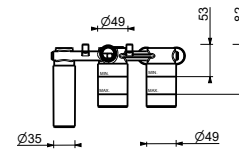

D284A

Parte empotrable

44 00 D284A