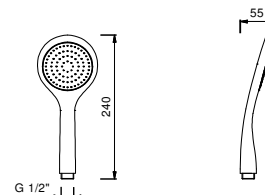

Teleducha

- DISCO
- material básico: ABS
- Ø 10 cm
- leva rotunda
- limitador de caudal 9 l/min
- sistema anticalcáreo
- válvula anti-retorno

Cromo	90 02 8914