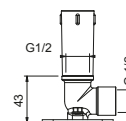

OPCIONAL: Parte empotrable para cartón-yeso

W046

91 00 W046