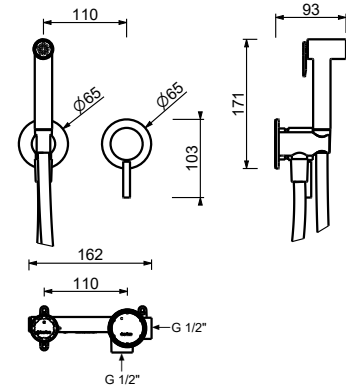

E857B

Parte externa

Cromo	50 02 E857B
Negro Opaco	50 13 E857B
Blanco Opaco	50 29 E857B
Matt Gun Metal PVD	50 P5 E857B
Matt British Gold PVD	50 P6 E857B
Matt Copper PVD	50 P9 E857B
Deep Black PVD	50 S1 E857B
Mokka PVD	50 S5 E857B
Pure Brass PVD	50 Q7 E857B
Raw Metal PVD	50 Q8 E857B
Acero Cepillado	50 93 E857B