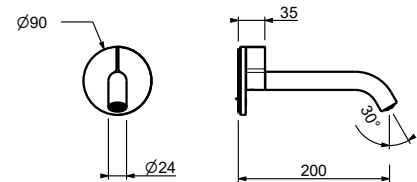

Monomando lavabo a pared

- distancia a chorro 20 cm
- varilla de mando
- maneta
- limitador de caudal 5 l/m a 3 bar
- entradas de 1/2"
- SIN DESAGÜE

Design 967arch

Y911B

Parte externa

Cromo	87 02 Y911B
Negro Opaco	87 13 Y911B
Blanco Opaco	87 29 Y911B
Matt Gun Metal PVD	87 P5 Y911B
Matt British Gold PVD	87 P6 Y911B
Matt Copper PVD	87 P9 Y911B
Deep Black PVD	87 S1 Y911B
Mokka PVD	87 S5 Y911B
Pure Brass PVD	87 Q7 Y911B
Raw Metal PVD	87 Q8 Y911B
Acero Cepillado	87 93 Y911B