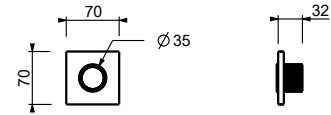

Llave de paso

- botón ON/OFF con regulación de caudal **serigrafía AUX**
- aislamiento acústico
- Para instalación horizontal y vertical
- entradas de 1/2"

H592B

Parte externa

Cromo	87 02 H592B
Matt Gun Metal PVD	87 P5 H592B
Matt British Gold PVD	87 P6 H592B
Matt Copper PVD	87 P9 H592B
Deep Black PVD	87 S1 H592B
Mokka PVD	87 S5 H592B
Pure Brass PVD	87 Q7 H592B
Raw Metal PVD	87 Q8 H592B
Acero Cepillado	87 93 H592B