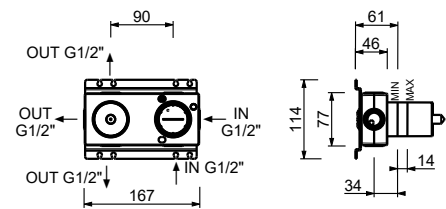

M687A

Parte empotrable

44 00 M687A