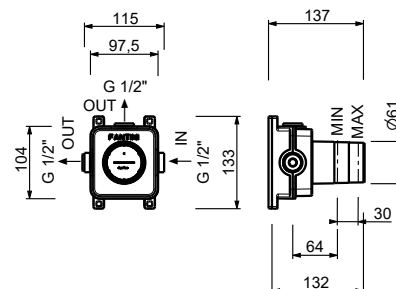

**H590A**

**Parte empotrable**

44 00 H590A

**Llave de paso 3/4"**

- maneta
- cartucho cerámico 90°
- entradas de 3/4"
- aislamiento acústico

**G490B**

**Parte externa**

Cromo	87 02 G490B
Negro Opaco	87 13 G490B
Blanco Opaco	87 29 G490B
Matt Gun Metal PVD	87 P5 G490B
Matt British Gold PVD	87 P6 G490B
Matt Copper PVD	87 P9 G490B
Deep Black PVD	87 S1 G490B
Mokka PVD	87 S5 G490B
Pure Brass PVD	87 Q7 G490B
Raw Metal PVD	87 Q8 G490B
<b>Acero Cepillado</b>	<b>87 93 G490B</b>