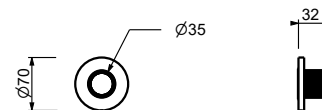

Llave de paso

- botón ON/OFF con regulación de caudal **serigrafía AUX**
- aislamiento acústico
- Para instalación horizontal y vertical
- entradas de 1/2"

H792B

Parte externa

Cromo	87 02 H792B
Matt Gun Metal PVD	87 P5 H792B
Matt British Gold PVD	87 P6 H792B
Matt Copper PVD	87 P9 H792B
Deep Black PVD	87 S1 H792B
Mokka PVD	87 S5 H792B
Pure Brass PVD	87 Q7 H792B
Raw Metal PVD	87 Q8 H792B
Acero Cepillado	87 93 H792B