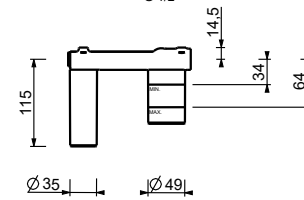

lead ρ free

Monomando lavabo a pared

- distancia a chorro 20 cm
- maneta CILÍNDRICA con LEVA
- con placa
- limitador de caudal 5 l/m a 3 bar
- entradas de 1/2"
- SIN DESAGÜE

E013B

Parte externa

Cromo	50 02 E013B
Negro Opaco	50 13 E013B
Blanco Opaco	50 29 E013B
Matt Gun Metal PVD	50 P5 E013B
Matt British Gold PVD	50 P6 E013B
Matt Copper PVD	50 P9 E013B
Deep Black PVD	50 S1 E013B
Mokka PVD	50 S5 E013B
Pure Brass PVD	50 Q7 E013B
Raw Metal PVD	50 Q8 E013B
Acero Cepillado	50 93 E013B

M111A

Parte empotrable

44 00 M111A