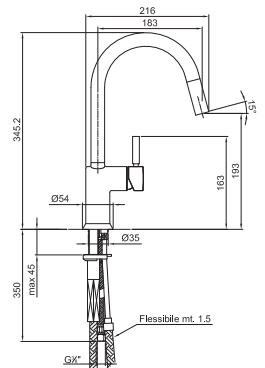

Monomando cocina

- distancia a chorro 18,5 cm
- maneta
- caño giratorio
- teleducha extraible monojet
- limitador de caudal 8 l/m a 3 bar
- flexos de alimentación
- SIN DESAGÜE

Cromo

42 02 1852F

Matt Gun Metal PVD

42 P5 1852F

Matt British Gold PVD

42 P6 1852F

Matt Copper PVD

42 P9 1852F

Deep Black PVD

42 S1 1852F

Mokka PVD

42 S5 1852F

1855F

Monomando cocina

- distancia a chorro 17,5 cm
- maneta
- caño giratorio
- limitador de caudal 8 l/m a 3 bar
- flexos de alimentación
- SIN DESAGÜE