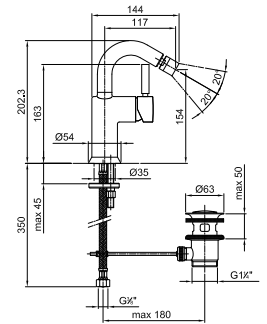

1808F

Monomando bidé

- distancia a chorro 11,5 cm
- maneta
- caño giratorio
- limitador de caudal 5 l/m a 3 bar
- aireador orientable
- flexos de alimentación
- CON DESAGÜE