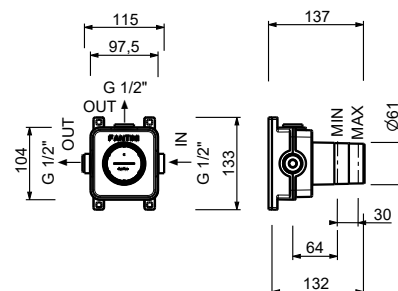

H791B

Parte externa

Cromo	87 02 H791B
Matt Gun Metal PVD	87 P5 H791B
Matt British Gold PVD	87 P6 H791B
Matt Copper PVD	87 P9 H791B
Deep Black PVD	87 S1 H791B
Mokka PVD	87 S5 H791B
Pure Brass PVD	87 Q7 H791B
Raw Metal PVD	87 Q8 H791B
Acero Cepillado	87 93 H791B