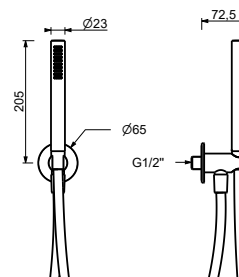

Conjunto de ducha

- embellecedor redondo Ø 65 mm grosor 4
- teleducha FIT
- toma de agua y soporte teleducha
- flexo PVC 150 cm
- entrada de 1/2"

Cromo	86 02 8093
Negro Opaco	86 13 8093
Blanco Opaco	86 29 8093
Matt Gun Metal PVD	86 P5 8093
Matt British Gold PVD	86 P6 8093
Matt Copper PVD	86 P9 8093
Deep Black PVD	86 S1 8093
Mokka PVD	86 S5 8093
Pure Brass PVD	86 Q7 8093
Raw Metal PVD	86 Q8 8093
Acero Cepillado	86 93 8093