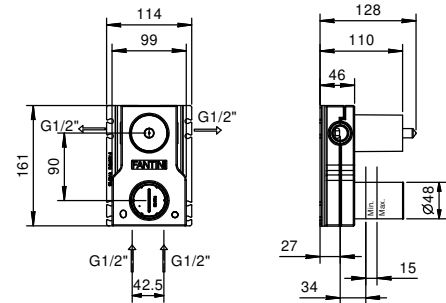

**M585A**

**Parte empotrable**

44 00 M585A

**Monomando ducha empotrado**

- manetas
- con placa
- desviador giratorio **2 salidas**
- entradas de 1/2"
- aislamiento acústico
- solo para montaje horizontal

**G482B**