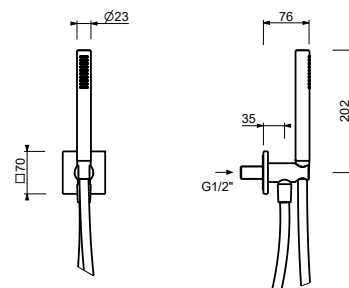

Conjunto de ducha

- fembellecedor cuadrado 70x70 mm grosor 7,5
- teleducha FIT
- toma de agua y soporte teleducha
- flexo PVC 150 cm
- entrada de 1/2"

Cromo	86 02 8148
Negro Opaco	86 13 8148
Blanco Opaco	86 29 8148
Matt Gun Metal PVD	86 P5 8148
Matt British Gold PVD	86 P6 8148
Matt Copper PVD	86 P9 8148
Deep Black PVD	86 S1 8148
Mokka PVD	86 S5 8148
Pure Brass PVD	86 Q7 8148
Raw Metal PVD	86 Q8 8148
Acero Cepillado	86 93 8148