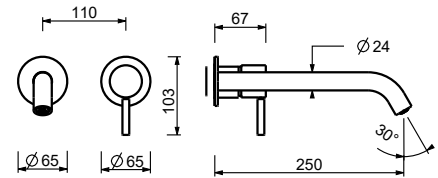

lead free

Monomando lavabo a pared

- distancia a chorro 25 cm
- maneta CILÍNDRICA con LEVA
- con embellecedores
- limitador de caudal 5 l/m a 3 bar
- entradas de 1/2"
- SIN DESAGÜE

E812B

Parte externa

Cromo	50 02 E812B
Negro Opaco	50 13 E812B
Blanco Opaco	50 29 E812B
Matt Gun Metal PVD	50 P5 E812B
Matt British Gold PVD	50 P6 E812B
Matt Copper PVD	50 P9 E812B
Deep Black PVD	50 S1 E812B
Mokka PVD	50 S5 E812B
Pure Brass PVD	50 Q7 E812B
Raw Metal PVD	50 Q8 E812B
Acero Cepillado	50 93 E812B

M111A

Parte empotrable

44 00 M111A