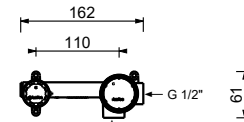

lead free

Monomando lavabo a pared

- distancia a chorro 25 cm
- maneta CILÍNDRICA con LEVA
- con placa
- limitador de caudal 5 l/m a 3 bar
- entradas de 1/2"
- SIN DESAGÜE

E014B

Parte externa

Cromo	50 02 E014B
Negro Opaco	50 13 E014B
Blanco Opaco	50 29 E014B
Matt Gun Metal PVD	50 P5 E014B
Matt British Gold PVD	50 P6 E014B
Matt Copper PVD	50 P9 E014B
Deep Black PVD	50 S1 E014B
Mokka PVD	50 S5 E014B
Pure Brass PVD	50 Q7 E014B
Raw Metal PVD	50 Q8 E014B
Acero Cepillado	50 93 E014B