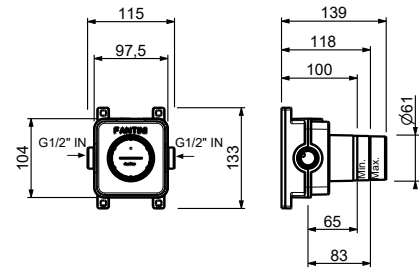

M611A

Parte empotrable

44 00 M611A