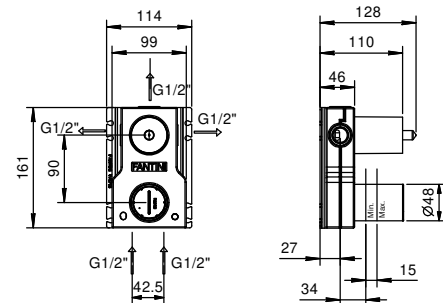

**M587A**

**Parte empotrable**

44 00 M587A

**Monomando ducha empotrado**

- manetas
- con embellecedores
- desviador giratorio **3 salidas**
- entradas de 1/2"
- aislamiento acústico
- solo para montaje horizontal