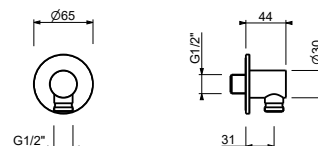

7034

Toma de agua

- embellecedor redondo
- material básico: latón
- sin soporte teleducha

Cromo	91 02 7034
Negro Opaco	91 13 7034
Blanco Opaco	91 29 7034
Matt Gun Metal PVD	91 P5 7034
Matt British Gold PVD	91 P6 7034
Matt Copper PVD	91 P9 7034
Deep Black PVD	91 S1 7034
Mokka PVD	91 S5 7034
Pure Brass PVD	91 Q7 7034
Raw Metal PVD	91 Q8 7034
Acero Cepillado	91 93 7034