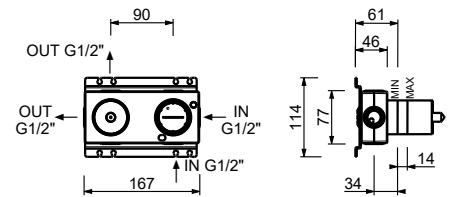

M685A

Parte empotrable

44 00 M685A