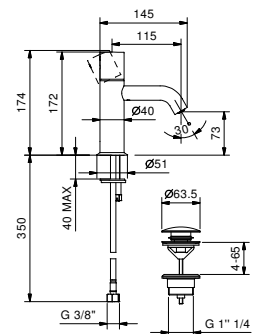

Monomando lavabo

- distancia a chorro 11,5 cm
- maneta CILÍNDRICA
- limitador de caudal 5 l/m a 3 bar
- flexos de alimentación
- CON DESAGÜE a presión

Cromo	50 02 E904F
Negro Opaco	50 13 E904F
Blanco Opaco	50 29 E904F
Matt Gun Metal PVD	50 P5 E904F
Matt British Gold PVD	50 P6 E904F
Matt Copper PVD	50 P9 E904F
Deep Black PVD	50 S1 E904F
Mokka PVD	50 S5 E904F
Pure Brass PVD	50 Q7 E904F
Raw Metal PVD	50 Q8 E904F
Acero Cepillado	50 93 E904F