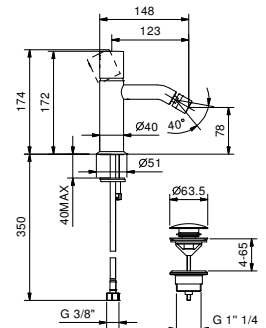

E908F

Monomando bidé

- distancia a chorro 12,5 cm
- maneta CILÍNDRICA
- limitador de caudal 5 l/m a 3 bar
- aireador orientable
- flexos de alimentación
- CON DESAGÜE a presión

Cromo	50 02 E908F
Negro Opaco	50 13 E908F
Blanco Opaco	50 29 E908F
Matt Gun Metal PVD	50 P5 E908F
Matt British Gold PVD	50 P6 E908F
Matt Copper PVD	50 P9 E908F
Deep Black PVD	50 S1 E908F
Mokka PVD	50 S5 E908F
Pure Brass PVD	50 Q7 E908F
Raw Metal PVD	50 Q8 E908F
Acero Cepillado	50 93 E908F