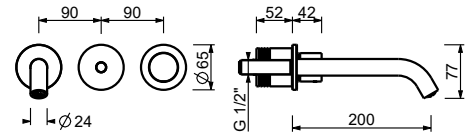

Mezclador lavabo electrónico de pared

- distancia a chorro 20 cm
- maneta CILÍNDRICA
- Cartucho progresivo
- limitador de caudal 5 l/m a 3 bar
- suministrado con pilas alcalinas (4x1,5 tipo AA)
- SIN DESAGÜE

G311B

Parte externa

Cromo	50 02 G311B
Negro Opaco	50 13 G311B
Blanco Opaco	50 29 G311B
Matt Gun Metal PVD	50 P5 G311B
Matt British Gold PVD	50 P6 G311B
Matt Copper PVD	50 P9 G311B
Deep Black PVD	50 S1 G311B
Mokka PVD	50 S5 G311B
Pure Brass PVD	50 Q7 G311B
Raw Metal PVD	50 Q8 G311B
Acero Cepillado	50 93 G311B

M012A

Parte empotrable

44 00 M012A