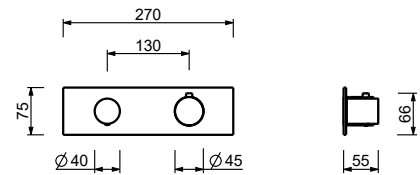

Monomando termostático ducha empotrado 3/4"

- manetas
- desviador giratorio con cierre **3 salidas**
- solo para montaje horizontal
- entradas de 3/4"

G573B

Parte externa

Cromo	87 02 G573B
Negro Opaco	87 13 G573B
Blanco Opaco	87 29 G573B
Matt Gun Metal PVD	87 P5 G573B
Matt British Gold PVD	87 P6 G573B
Matt Copper PVD	87 P9 G573B
Deep Black PVD	87 S1 G573B
Mokka PVD	87 S5 G573B
Pure Brass PVD	87 Q7 G573B
Raw Metal PVD	87 Q8 G573B
Acero Cepillado	87 93 G573B