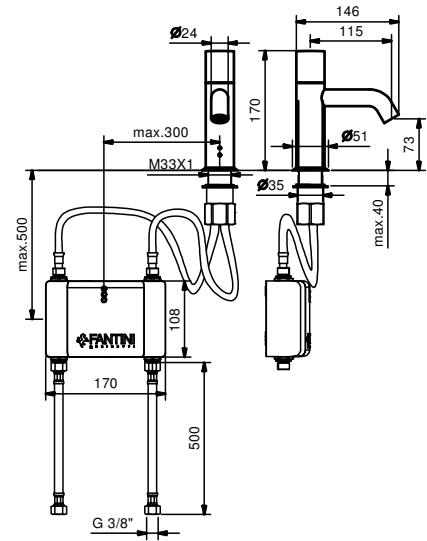

2504WF

lead free

Monomando lavabo electrónico

- distancia a chorro 11,5 cm
- maneta CILÍNDRICA
- Cartucho progresivo
- limitador de caudal 5 l/m a 3 bar
- suministrado con pilas alcalinas (4x1,5 tipo AA)
- flexos de alimentación
- SIN DESAGÜE

Cromo	50 02 2504WF
Negro Opaco	50 13 2504WF
Blanco Opaco	50 29 2504WF
Matt Gun Metal PVD	50 P5 2504WF
Matt British Gold PVD	50 P6 2504WF
Matt Copper PVD	50 P9 2504WF
Deep Black PVD	50 S1 2504WF
Mokka PVD	50 S5 2504WF
Pure Brass PVD	50 Q7 2504WF
Raw Metal PVD	50 Q8 2504WF
Acero Cepillado	50 93 2504WF

8304

Kit opcional de alimentación

- suministrado con cable 220 - 230 Volt (180 cm)
- de barra DIN
- reemplaza las baterías de alimentación
- para cuadro eléctrico
- para art. 2504W (NOSTROMO)

91 00 8304

8303

Kit opcional de alimentación

- alimentación externa
- con enchufe a 220=230 Volt
- para art. 2504W (NOSTROMO)

91 00 8303