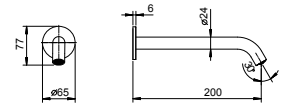

8432

Caño bañera a pared

- distancia a chorro 15 cm
- entrada de 1/2"

Cromo	50 02 8432
Negro Opaco	50 13 8432
Blanco Opaco	50 29 8432
Matt Gun Metal PVD	50 P5 8432
Matt British Gold PVD	50 P6 8432
Matt Copper PVD	50 P9 8432
Deep Black PVD	50 S1 8432
Mokka PVD	50 S5 8432
Pure Brass PVD	50 Q7 8432
Raw Metal PVD	50 Q8 8432
Acero Cepillado	50 93 8432

8433

Caño bañera a pared

- distancia a chorro 20 cm
- entrada de 1/2"

Cromo	50 02 8433
Negro Opaco	50 13 8433
Blanco Opaco	50 29 8433
Matt Gun Metal PVD	50 P5 8433
Matt British Gold PVD	50 P6 8433
Matt Copper PVD	50 P9 8433
Deep Black PVD	50 S1 8433
Mokka PVD	50 S5 8433
Pure Brass PVD	50 Q7 8433
Raw Metal PVD	50 Q8 8433
Acero Cepillado	50 93 8433

Z334

Caño bañera a pared

- distancia a chorro 25 cm
- entrada de 1/2"

Cromo	50 02 Z334
Negro Opaco	50 13 Z334
Blanco Opaco	50 29 Z334
Matt Gun Metal PVD	50 P5 Z334
Matt British Gold PVD	50 P6 Z334
Matt Copper PVD	50 P9 Z334
Deep Black PVD	50 S1 Z334
Mokka PVD	50 S5 Z334
Pure Brass PVD	50 Q7 Z334
Raw Metal PVD	50 Q8 Z334
Acero Cepillado	50 93 Z334