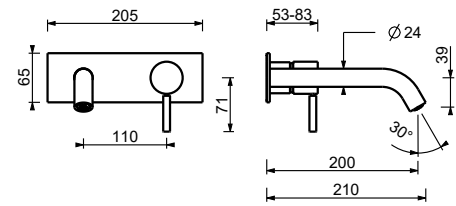

lead ρ free

Monomando lavabo a pared

- distancia a chorro 20 cm
- maneta CILÍNDRICA con LEVA
- con placa
- limitador de caudal 5 l/m a 3 bar
- entradas de 1/2"
- SIN DESAGÜE

E013B

Parte externa

Cromo	50 02 E013B
Negro Opaco	50 13 E013B
Blanco Opaco	50 29 E013B
Matt Gun Metal PVD	50 P5 E013B
Matt British Gold PVD	50 P6 E013B
Matt Copper PVD	50 P9 E013B
Deep Black PVD	50 S1 E013B
Mokka PVD	50 S5 E013B
Pure Brass PVD	50 Q7 E013B
Raw Metal PVD	50 Q8 E013B
Acero Cepillado	50 93 E013B

M111A

Parte empotrable

44 00 M111A