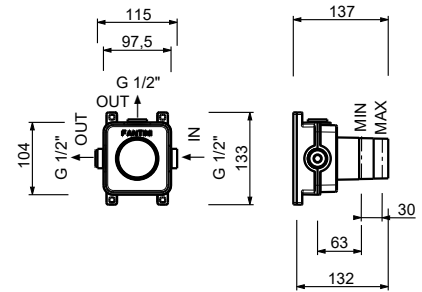

Llave de paso

- botón ON/OFF con regulación de caudal **serigrafía AUX**
- aislamiento acústico
- Para instalación horizontal y vertical
- entradas de 1/2"

H592B

Parte externa

Cromo	87 02 H592B
Matt Gun Metal PVD	87 P5 H592B
Matt British Gold PVD	87 P6 H592B
Matt Copper PVD	87 P9 H592B
Deep Black PVD	87 S1 H592B
Mokka PVD	87 S5 H592B
Pure Brass PVD	87 Q7 H592B
Raw Metal PVD	87 Q8 H592B
Acero Cepillado	87 93 H592B

H590A

Parte empotrable

44 00 H590A