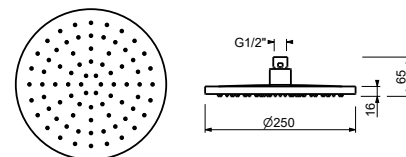

Rociador lluvia

- Ø 25 cm
- material básico: latón
- material básico: acero
- limitador de caudal 9 l/m a 3 bar
- sistema anticalcáreo
- entrada de 1/2"
- válvula anti-retorno

**NOTA: Condiciones necesarias para el correcto funcionamiento:
Caudal mín.: 10 l/min**