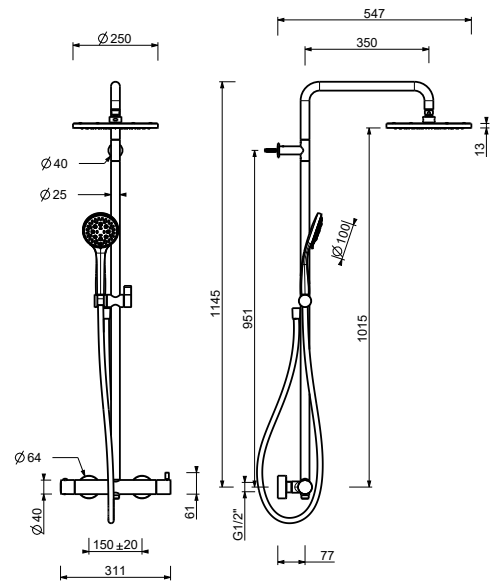

E829

Barra de ducha con mezclador externo

- manetas
- desviador giratorio con cierre **2 salidas**
- flexo PVC 150 cm
- teleducha
- rociador Ø 25 cm
- entradas de 1/2"
- soporte articulado

N.B. Teleducha FIT y rociador Ø 20 cm en acabado P9 y S1

Cromo	50 02 E829
Negro Opaco	50 13 E829
Matt Gun Metal PVD	50 P5 E829
Matt British Gold PVD	50 P6 E829
Matt Copper PVD	50 P9 E829
Deep Black PVD	50 S1 E829
Mokka PVD	50 S5 E829