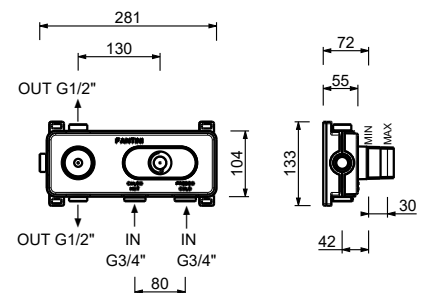

D372A

Parte empotrable

19 00 D372A