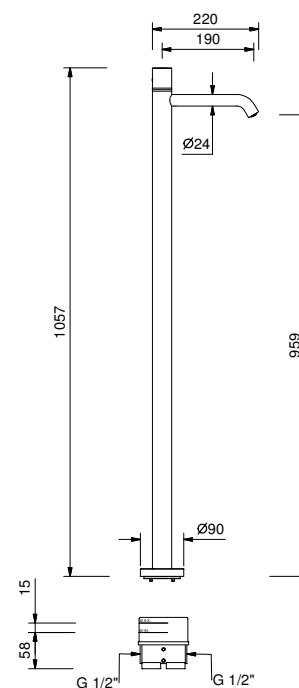

lead ρ free

Monomando lavabo a suelo

- distancia a chorro 19 cm
- maneta CILÍNDRICA
- limitador de caudal 5 l/m a 3 bar
- entradas de 1/2"
- SIN DESAGÜE

E936B

Parte externa

Cromo	50 02 E936B
Negro Opaco	50 13 E936B
Blanco Opaco	50 29 E936B
Matt Gun Metal PVD	50 P5 E936B
Matt British Gold PVD	50 P6 E936B
Matt Copper PVD	50 P9 E936B
Deep Black PVD	50 S1 E936B
Mokka PVD	50 S5 E936B
Pure Brass PVD	50 Q7 E936B
Raw Metal PVD	50 Q8 E936B
Acero Cepillado	50 93 E936B

3336A

Parte empotrable

19 00 3336A