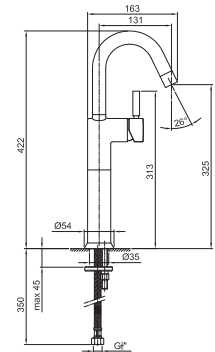

E806WF

lead ϕ free

Monomando lavabo alto

- h. 32,1 cm
- distancia a chorro 14,5 cm
- maneta CILÍNDRICA con LEVA
- limitador de caudal 5 l/m a 3 bar
- flexos de alimentación
- SIN DESAGÜE

Cromo	50 02 E806WF
Negro Opaco	50 13 E806WF
Blanco Opaco	50 29 E806WF
Matt Gun Metal PVD	50 P5 E806WF
Matt British Gold PVD	50 P6 E806WF
Matt Copper PVD	50 P9 E806WF
Deep Black PVD	50 S1 E806WF
Mokka PVD	50 S5 E806WF
Pure Brass PVD	50 Q7 E806WF
Raw Metal PVD	50 Q8 E806WF
Acero Cepillado	50 93 E806WF

1806WF

Monomando lavabo alto

- distancia a chorro 13 cm
- maneta
- caño giratorio
- limitador de caudal 5 l/m a 3 bar
- flexos de alimentación
- SIN DESAGÜE

Cromo	42 02 1806WF
Matt Gun Metal PVD	42 P5 1806WF
Matt British Gold PVD	42 P6 1806WF
Matt Copper PVD	42 P9 1806WF
Deep Black PVD	42 S1 1806WF
Mokka PVD	42 S5 1806WF