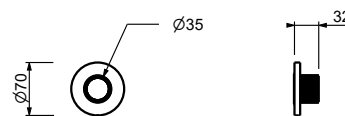

H791B

Parte externa

Cromo	87 02 H791B
Matt Gun Metal PVD	87 P5 H791B
Matt British Gold PVD	87 P6 H791B
Matt Copper PVD	87 P9 H791B
Deep Black PVD	87 S1 H791B
Mokka PVD	87 S5 H791B
Pure Brass PVD	87 Q7 H791B
Raw Metal PVD	87 Q8 H791B
Acero Cepillado	87 93 H791B