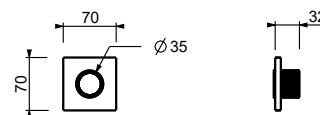

H591B

Parte externa

Cromo	87 02 H591B
Matt Gun Metal PVD	87 P5 H591B
Matt British Gold PVD	87 P6 H591B
Matt Copper PVD	87 P9 H591B
Deep Black PVD	87 S1 H591B
Mokka PVD	87 S5 H591B
Pure Brass PVD	87 Q7 H591B
Raw Metal PVD	87 Q8 H591B
Acero Cepillado	87 93 H591B