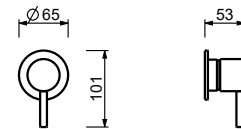

Cromo

86 02 8130

**Monomando ducha empotrado**

- maneta CILÍNDRICA con LEVA
- **1 salida** de 1/2"
- entradas de 1/2"
- aislamiento acústico

**E863B**

**Parte externa**

Cromo	50 02 E863B
Negro Opaco	50 13 E863B
Blanco Opaco	50 29 E863B
Matt Gun Metal PVD	50 P5 E863B
Matt British Gold PVD	50 P6 E863B
Matt Copper PVD	50 P9 E863B
Deep Black PVD	50 S1 E863B
Mokka PVD	50 S5 E863B
Pure Brass PVD	50 Q7 E863B
Raw Metal PVD	50 Q8 E863B
<b>Acero Cepillado</b>	<b>50 93 E863B</b>