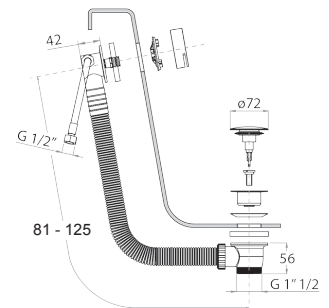

W002

Columna desagüe bañera

- salida de agua en el rebosadero
- CON DESAGÜE

N.B. listado completo de los acabados en la sección accesorios diversos al final de la tarifa