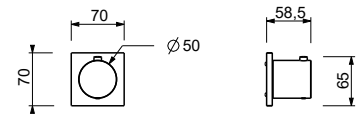

Monomando termostático ducha empotrado 3/4"

- maneta
- entradas de 3/4"
- aislamiento acústico
- sin llave de cierre, **debe pedirse por separado**

NOTA: El mezclador debe pedirse siempre con una válvula de cierre de 3/4" o 1/2"

H500B

Parte externa

Cromo	87 02 H500B
Negro Opaco	87 13 H500B
Blanco Opaco	87 29 H500B
Matt Gun Metal PVD	87 P5 H500B
Matt British Gold PVD	87 P6 H500B
Matt Copper PVD	87 P9 H500B
Deep Black PVD	87 S1 H500B
Mokka PVD	87 S5 H500B
Pure Brass PVD	87 Q7 H500B
Raw Metal PVD	87 Q8 H500B
Acero Cepillado	87 93 H500B