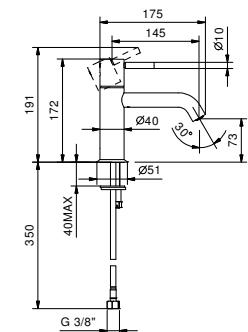

Monomando lavabo caño prolongado

- distancia a chorro 14,5 cm
- maneta CILÍNDRICA con LEVA
- limitador de caudal 5 l/m a 3 bar
- flexos de alimentación
- SIN DESAGÜE

Cromo	50 02 E803WF
Negro Opaco	50 13 E803WF
Blanco Opaco	50 29 E803WF
Matt Gun Metal PVD	50 P5 E803WF
Matt British Gold PVD	50 P6 E803WF
Matt Copper PVD	50 P9 E803WF
Deep Black PVD	50 S1 E803WF
Mokka PVD	50 S5 E803WF
Pure Brass PVD	50 Q7 E803WF
Raw Metal PVD	50 Q8 E803WF
Acero Cepillado	50 93 E803WF