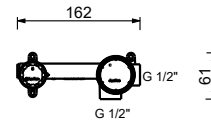

lead free

Monomando lavabo a pared

- distancia a chorro 25 cm
- maneta CILÍNDRICA con LEVA
- con embellecedores
- limitador de caudal 5 l/m a 3 bar
- entradas de 1/2"
- SIN DESAGÜE

E812B

Parte externa

Cromo	50 02 E812B
Negro Opaco	50 13 E812B
Blanco Opaco	50 29 E812B
Matt Gun Metal PVD	50 P5 E812B
Matt British Gold PVD	50 P6 E812B
Matt Copper PVD	50 P9 E812B
Deep Black PVD	50 S1 E812B
Mokka PVD	50 S5 E812B
Pure Brass PVD	50 Q7 E812B
Raw Metal PVD	50 Q8 E812B
Acero Cepillado	50 93 E812B