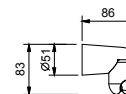

0992

Soporte teleducha articulado

- pinza para flexo con alojamiento cónico

Cromo 90 02 0992

9349