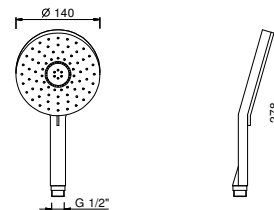

Teleducha

- DISCO
- material básico: ABS
- Ø 14 cm
- 2 tipos de chorro: 72 chorros lluvia, 4 chorros masaje
- limitador de caudal 12 l/min
- sistema anticalcáreo
- válvula anti-retorno