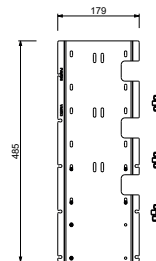

W270

Opcional - Sistema Easy Fix

placa y conexiones

• para instalación facilitada horizontal o vertical termostáticos

- para instalación tres salidas para instalación art. H500A / H590A - **3 salidas**