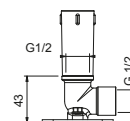

OPCIONAL: Parte empotrable para cartón-yeso

W046

91 00 W046