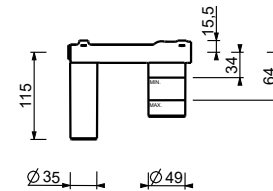

lead free

Monomando lavabo a pared

- distancia a chorro 15 cm
- maneta CILÍNDRICA con LEVA
- con placa
- limitador de caudal 5 l/m a 3 bar
- entradas de 1/2"
- SIN DESAGÜE

E010B

Parte externa

Cromo	50 02 E010B
Negro Opaco	50 13 E010B
Blanco Opaco	50 29 E010B
Matt Gun Metal PVD	50 P5 E010B
Matt British Gold PVD	50 P6 E010B
Matt Copper PVD	50 P9 E010B
Deep Black PVD	50 S1 E010B
Mokka PVD	50 S5 E010B
Pure Brass PVD	50 Q7 E010B
Raw Metal PVD	50 Q8 E010B
Acero Cepillado	50 93 E010B

M111A

Parte empotrable

44 00 M111A