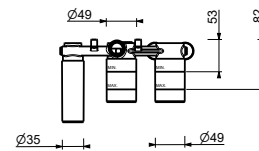

D284A

Parte empotrable

44 00 D284A