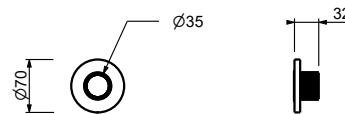

Llave de paso

- botón ON/OFF con regulación de caudal **serigrafía rociador**
- aislamiento acústico
- Para instalación horizontal y vertical
- entradas de 1/2"

H790B

Parte externa

Cromo	87 02 H790B
Matt Gun Metal PVD	87 P5 H790B
Matt British Gold PVD	87 P6 H790B
Matt Copper PVD	87 P9 H790B
Deep Black PVD	87 S1 H790B
Mokka PVD	87 S5 H790B
Pure Brass PVD	87 Q7 H790B
Raw Metal PVD	87 Q8 H790B
Acero Cepillado	87 93 H790B