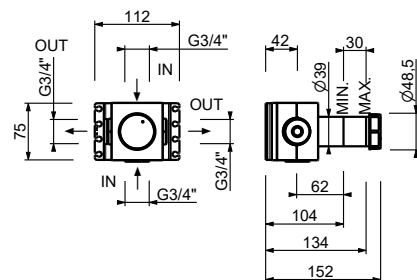

D491A

Parte empotrable

19 00 D491A