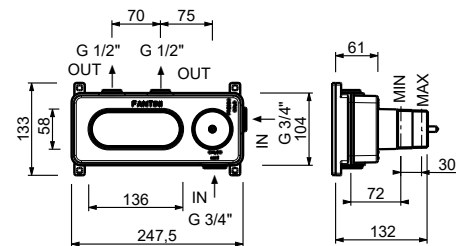

**H572A**

**Parte empotrable**

44 00 H572A

**Monomando termostático ducha empotrado 3/4"**

- manetas
- desviador giratorio con cierre **2 salidas**
- solo para montaje horizontal
- entradas de 3/4"

**G572B**