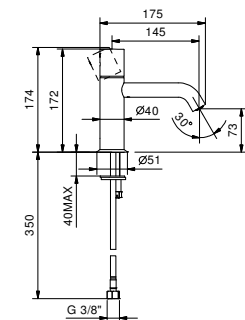

Monomando lavabo caño prolongado

- distancia a chorro 14,5 cm
- maneta CILÍNDRICA
- limitador de caudal 5 l/m a 3 bar
- flexos de alimentación
- SIN DESAGÜE

Cromo	50 02 E903WF
Negro Opaco	50 13 E903WF
Blanco Opaco	50 29 E903WF
Matt Gun Metal PVD	50 P5 E903WF
Matt British Gold PVD	50 P6 E903WF
Matt Copper PVD	50 P9 E903WF
Deep Black PVD	50 S1 E903WF
Mokka PVD	50 S5 E903WF
Pure Brass PVD	50 Q7 E903WF
Raw Metal PVD	50 Q8 E903WF
Acero Cepillado	50 93 E903WF