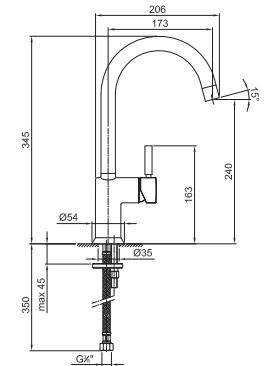

Cromo

42 02 1855F

Matt Gun Metal PVD

42 P5 1855F

Matt British Gold PVD

42 P6 1855F

Matt Copper PVD

42 P9 1855F

Deep Black PVD

42 S1 1855F

Mokka PVD

42 S5 1855F