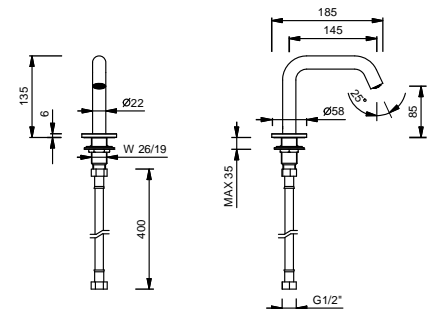

Caño lavabo

- h. 13,5 cm
- distancia a chorro 14,5 cm
- limitador de caudal 5 l/m a 3 bar
- entrada de 1/2"

Cromo	24 02 8496
Negro Opaco	24 13 8496
Blanco Opaco	24 29 8496
Matt Gun Metal PVD	24 P5 8496
Matt British Gold PVD	24 P6 8496
Matt Copper PVD	24 P9 8496
Deep Black PVD	24 S1 8496
Mokka PVD	24 S5 8496
Pure Brass PVD	24 Q7 8496
Raw Metal PVD	24 Q8 8496
Acero Cepillado	24 93 8496