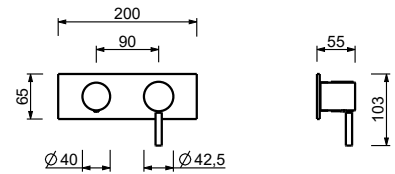

Monomando ducha empotrado

- manetas
- con placa
- desviador giratorio **2 salidas**
- entradas de 1/2"
- aislamiento acústico
- solo para montaje horizontal

G482B

Parte externa

Cromo	50 02 G482B
Negro Opaco	50 13 G482B
Blanco Opaco	50 29 G482B
Matt Gun Metal PVD	50 P5 G482B
Matt British Gold PVD	50 P6 G482B
Matt Copper PVD	50 P9 G482B
Deep Black PVD	50 S1 G482B
Mokka PVD	50 S5 G482B
Pure Brass PVD	50 Q7 G482B
Raw Metal PVD	50 Q8 G482B
Acero Cepillado	50 93 G482B