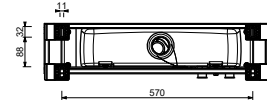

W286

Estructura para bañera repisa

- placa de montaje
- sin placa embellecedora

Nota: A completar con revestimientos que permitan el acceso para inspección

91 00 W286