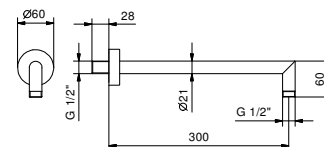

**OPCIONAL: Parte empotrable para cartón-yeso**

**W046**

91 00 W046

**9231**

**Brazo ducha**

- longitud 30 cm
- embellecedor redondo
- para instalación a pared
- entrada de 1/2"

Cromo	86 02 9231
Negro Opaco	86 13 9231
Blanco Opaco	86 29 9231
Matt Gun Metal PVD	86 P5 9231
Matt British Gold PVD	86 P6 9231
Matt Copper PVD	86 P9 9231
Deep Black PVD	86 S1 9231
Mokka PVD	86 S5 9231
<b>Acero Cepillado</b>	<b>86 93 9231</b>