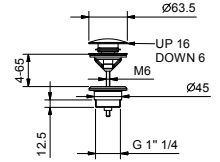

8434

Desagüe

- 1" 1/4
- tapón a presión
- para lavabo sin rebosadero
- para lavabo con rebosadero
- universal

N.B. listado completo de los acabados en la sección accesorios diversos al final de la tarifa

Cromo	91 02 8434
Negro Opaco	91 13 8434
Blanco Opaco	91 29 8434
Matt Gun Metal PVD	91 P5 8434
Matt British Gold PVD	91 P6 8434
Matt Copper PVD	91 P9 8434
Deep Black PVD	91 S1 8434
Mokka PVD	91 S5 8434
Pure Brass PVD	91 Q7 8434
Raw Metal PVD	91 Q8 8434
Acero Cepillado	91 93 8434