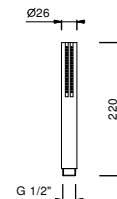

Teleducha

- SUN
- material básico: ABS
- limitador de caudal 9 l/min
- sistema anticalcáreo
- válvula anti-retorno

Cromo	90 02 9673
Negro Opaco	90 13 9673
Blanco Opaco	90 29 9673