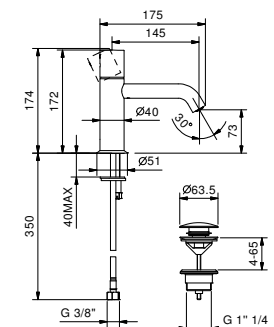

Monomando lavabo caño prolongado

- distancia a chorro 14,5 cm
- maneta CILÍNDRICA
- limitador de caudal 5 l/m a 3 bar
- flexos de alimentación
- CON DESAGÜE a presión

Cromo	50 02 E903F
Negro Opaco	50 13 E903F
Blanco Opaco	50 29 E903F
Matt Gun Metal PVD	50 P5 E903F
Matt British Gold PVD	50 P6 E903F
Matt Copper PVD	50 P9 E903F
Deep Black PVD	50 S1 E903F
Mokka PVD	50 S5 E903F
Pure Brass PVD	50 Q7 E903F
Raw Metal PVD	50 Q8 E903F
Acero Cepillado	50 93 E903F