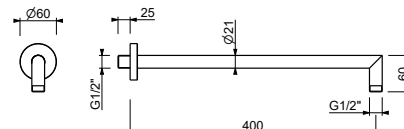

**OPCIONAL: Parte empotrable para cartón-yeso**

**W046**

91 00 W046

**8123**

**Brazo ducha**

- longitud 40 cm
- embellecedor redondo
- para instalación a pared
- entrada de 1/2"

Cromo	86 02 8123
Negro Opaco	86 13 8123
Blanco Opaco	86 29 8123
Matt Gun Metal PVD	86 P5 8123
Matt British Gold PVD	86 P6 8123
Matt Copper PVD	86 P9 8123
Deep Black PVD	86 S1 8123
Mokka PVD	86 S5 8123
Pure Brass PVD	86 Q7 8123
Raw Metal PVD	86 Q8 8123
<b>Acero Cepillado</b>	<b>86 93 8123</b>