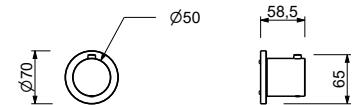

Monomando termostático ducha empotrado 3/4"

- maneta
- entradas de 3/4"
- aislamiento acústico
- sin llave de cierre, **debe pedirse por separado**

NOTA: El mezclador debe pedirse siempre con una válvula de cierre de 3/4" o 1/2"

H700B

Parte externa

Cromo	87 02 H700B
Negro Opaco	87 13 H700B
Blanco Opaco	87 29 H700B
Matt Gun Metal PVD	87 P5 H700B
Matt British Gold PVD	87 P6 H700B
Matt Copper PVD	87 P9 H700B
Deep Black PVD	87 S1 H700B
Mokka PVD	87 S5 H700B
Pure Brass PVD	87 Q7 H700B
Raw Metal PVD	87 Q8 H700B
Acero Cepillado	87 93 H700B