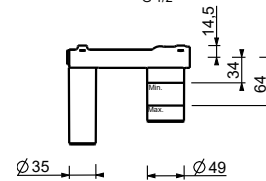

lead free

Monomando lavabo a pared

- distancia a chorro 15 cm
- maneta CILÍNDRICA con LEVA
- con embellecedores
- limitador de caudal 5 l/m a 3 bar
- entradas de 1/2"
- SIN DESAGÜE

E809B

Parte externa

Cromo	50 02 E809B
Negro Opaco	50 13 E809B
Blanco Opaco	50 29 E809B
Matt Gun Metal PVD	50 P5 E809B
Matt British Gold PVD	50 P6 E809B
Matt Copper PVD	50 P9 E809B
Deep Black PVD	50 S1 E809B
Mokka PVD	50 S5 E809B
Pure Brass PVD	50 Q7 E809B
Raw Metal PVD	50 Q8 E809B
Acero Cepillado	50 93 E809B

M111A

Parte empotrable

44 00 M111A