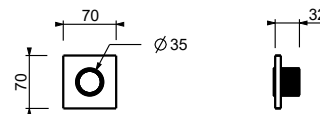

Llave de paso

- botón ON/OFF con regulación de caudal **serigrafía rociador**
- aislamiento acústico
- Para instalación horizontal y vertical
- entradas de 1/2"

H590B

Parte externa

Cromo	87 02 H590B
Matt Gun Metal PVD	87 P5 H590B
Matt British Gold PVD	87 P6 H590B
Matt Copper PVD	87 P9 H590B
Deep Black PVD	87 S1 H590B
Mokka PVD	87 S5 H590B
Pure Brass PVD	87 Q7 H590B
Raw Metal PVD	87 Q8 H590B
Acero Cepillado	87 93 H590B