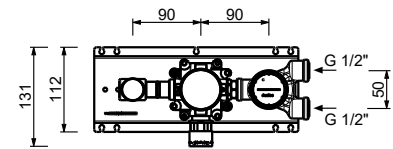

Mezclador lavabo electrónico de pared

- distancia a chorro 20 cm
- maneta CILÍNDRICA
- Cartucho progresivo
- limitador de caudal 5 l/m a 3 bar
- suministrado con pilas alcalinas (4x1,5 tipo AA)
- SIN DESAGÜE

G311B

Parte externa

Cromo	50 02 G311B
Negro Opaco	50 13 G311B
Blanco Opaco	50 29 G311B
Matt Gun Metal PVD	50 P5 G311B
Matt British Gold PVD	50 P6 G311B
Matt Copper PVD	50 P9 G311B
Deep Black PVD	50 S1 G311B
Mokka PVD	50 S5 G311B
Pure Brass PVD	50 Q7 G311B
Raw Metal PVD	50 Q8 G311B
Acero Cepillado	50 93 G311B

M012A

Parte empotrable

44 00 M012A