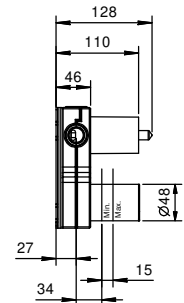

M587A

Parte empotrable

44 00 M587A