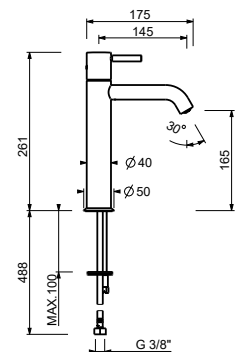

Monomando lavabo alto

- h. 26,1cm
- distancia a chorro 14,5 cm
- maneta CILÍNDRICA con LEVA
- limitador de caudal 5 l/m a 3 bar
- flexos de alimentación
- SIN DESAGÜE

Cromo	50 02 E805WF
Negro Opaco	50 13 E805WF
Blanco Opaco	50 29 E805WF
Matt Gun Metal PVD	50 P5 E805WF
Matt British Gold PVD	50 P6 E805WF
Matt Copper PVD	50 P9 E805WF
Deep Black PVD	50 S1 E805WF
Mokka PVD	50 S5 E805WF
Pure Brass PVD	50 Q7 E805WF
Raw Metal PVD	50 Q8 E805WF
Acero Cepillado	50 93 E805WF