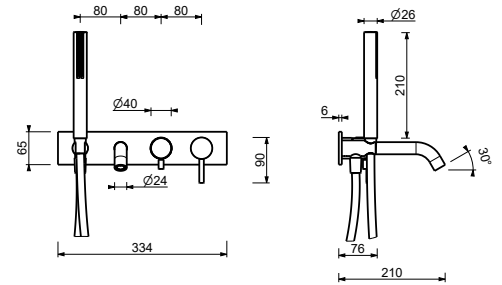

Monomando baño/ducha empotrado

- distancia a chorro 20 cm
- maneta
- desviador giratorio **2 salidas**
- teleducha SUN
- toma de agua y soporte teleducha
- flexo PVC 150 cm
- entradas de 1/2"

NOTA: teleducha FIT en las versiones PVD y 93

E021B

Parte externa

Cromo	50 02 E021B
Negro Opaco	50 13 E021B
Blanco Opaco	50 29 E021B
Matt Gun Metal PVD	50 P5 E021B
Matt British Gold PVD	50 P6 E021B
Matt Copper PVD	50 P9 E021B
Deep Black PVD	50 S1 E021B
Mokka PVD	50 S5 E021B
Pure Brass PVD	50 Q7 E021B
Raw Metal PVD	50 Q8 E021B
Acero Cepillado	50 93 E021B

D220A

Parte empotrable

44 00 D220A