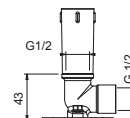

OPCIONAL: Parte empotrable para cartón-yeso

W046

91 00 W046