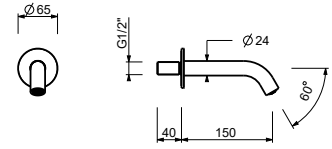

8432

Caño bañera a pared

- distancia a chorro 15 cm
- entrada de 1/2"

Cromo	50 02 8432
Negro Opaco	50 13 8432
Blanco Opaco	50 29 8432
Matt Gun Metal PVD	50 P5 8432
Matt British Gold PVD	50 P6 8432
Matt Copper PVD	50 P9 8432
Deep Black PVD	50 S1 8432
Mokka PVD	50 S5 8432
Pure Brass PVD	50 Q7 8432
Raw Metal PVD	50 Q8 8432
Acero Cepillado	50 93 8432