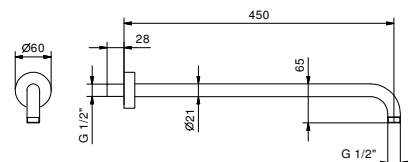

**OPCIONAL: Parte empotrable para cartón-yeso**

**W046**

91 00 W046

**8028**

**Brazo ducha**

- longitud 45 cm
- embellecedor redondo
- para instalación a pared
- entrada de 1/2"

Cromo	86 02 8028
Negro Opaco	86 13 8028
Blanco Opaco	86 29 8028
Matt Gun Metal PVD	86 P5 8028
Matt British Gold PVD	86 P6 8028
Matt Copper PVD	86 P9 8028
Deep Black PVD	86 S1 8028
Mokka PVD	86 S5 8028
Pure Brass PVD	86 Q7 8028
Raw Metal PVD	86 Q8 8028
<b>Acero Cepillado</b>	<b>86 93 8028</b>