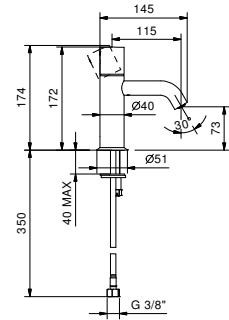

E904WF

lead $\emptyset$ free

Monomando lavabo

- distancia a chorro 11,5 cm
- maneta CILÍNDRICA
- limitador de caudal 5 l/m a 3 bar
- flexos de alimentación
- SIN DESAGÜE

Cromo	50 02 E904WF
Negro Opaco	50 13 E904WF
Blanco Opaco	50 29 E904WF
Matt Gun Metal PVD	50 P5 E904WF
Matt British Gold PVD	50 P6 E904WF
Matt Copper PVD	50 P9 E904WF
Deep Black PVD	50 S1 E904WF
Mokka PVD	50 S5 E904WF
Pure Brass PVD	50 Q7 E904WF
Raw Metal PVD	50 Q8 E904WF
Acero Cepillado	50 93 E904WF