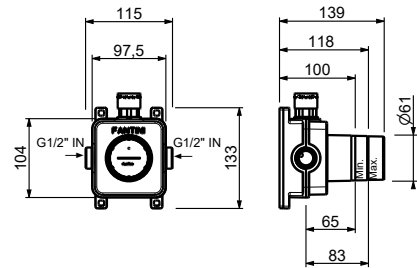

lead free

Mezclador lavabo electrónico de pared

- distancia a chorro 20 cm
- maneta
- Sensor integrado
- Cartucho progresivo
- limitador de caudal 5 l/m a 3 bar
- suministrado con pilas alcalinas (4x1,5 tipo AA)
- SIN DESAGÜE

Design 967arch

M611B

Parte externa

Cromo	87 02 M611B
Negro Opaco	87 13 M611B
Blanco Opaco	87 29 M611B
Matt Gun Metal PVD	87 P5 M611B
Matt British Gold PVD	87 P6 M611B
Matt Copper PVD	87 P9 M611B
Deep Black PVD	87 S1 M611B
Mokka PVD	87 S5 M611B
Pure Brass PVD	87 Q7 M611B
Raw Metal PVD	87 Q8 M611B
Acero Cepillado	87 93 M611B

M612A

Parte empotrable

44 00 M612A