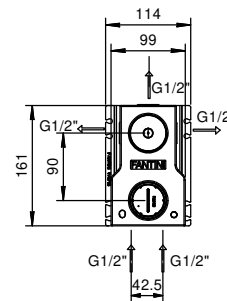

M587A

Parte empotrable

44 00 M587A