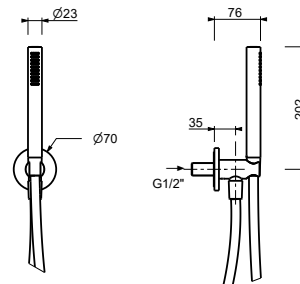

8158

Conjunto de ducha

- embellecedor redondo Ø 70 mm grosor 7,5
- teleducha FIT
- toma de agua y soporte teleducha
- flexo PVC 150 cm
- entrada de 1/2"

Cromo	86 02 8158
Negro Opaco	86 13 8158
Blanco Opaco	86 29 8158
Matt Gun Metal PVD	86 P5 8158
Matt British Gold PVD	86 P6 8158
Matt Copper PVD	86 P9 8158
Deep Black PVD	86 S1 8158
Mokka PVD	86 S5 8158
Pure Brass PVD	86 Q7 8158
Raw Metal PVD	86 Q8 8158
Acero Cepillado	86 93 8158