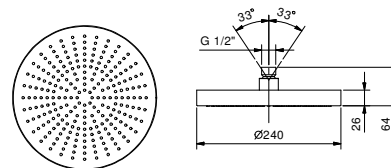

Rociador Iluvia

- Ø 24 cm
- material básico: acero
- limitador de caudal 12 l/m a 3 bar
- sistema anticalcáreo
- entrada de 1/2"
- válvula anti-retorno

NOTA: Condiciones necesarias para el correcto funcionamiento:

Caudal mín.: 10 l/min

Cromo	86 02 8083
Negro Opaco	86 13 8083
Blanco Opaco	86 29 8083
Matt Gun Metal PVD	86 P5 8083
Matt British Gold PVD	86 P6 8083
Matt Copper PVD	86 P9 8083
Deep Black PVD	86 S1 8083
Mokka PVD	86 S5 8083
Pure Brass PVD	86 Q7 8083
Raw Metal PVD	86 Q8 8083
Acero Cepillado	86 93 8083