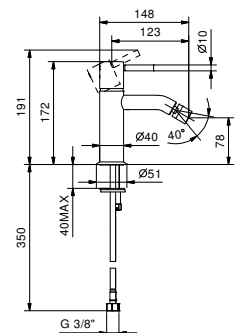

E808WF

Monomando bidé

- distancia a chorro 12,5 cm
- maneta CILÍNDRICA con LEVA
- limitador de caudal 5 l/m a 3 bar
- aireador orientable
- flexos de alimentación
- SIN DESAGÜE

Cromo	50 02 E808WF
Negro Opaco	50 13 E808WF
Blanco Opaco	50 29 E808WF
Matt Gun Metal PVD	50 P5 E808WF
Matt British Gold PVD	50 P6 E808WF
Matt Copper PVD	50 P9 E808WF
Deep Black PVD	50 S1 E808WF
Mokka PVD	50 S5 E808WF
Pure Brass PVD	50 Q7 E808WF
Raw Metal PVD	50 Q8 E808WF
Acero Cepillado	50 93 E808WF