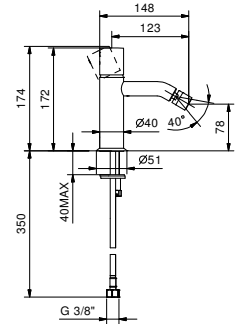

E908WF

Monomando bidé

- distancia a chorro 12,5 cm
- maneta CILÍNDRICA
- limitador de caudal 5 l/m a 3 bar
- aireador orientable
- flexos de alimentación
- SIN DESAGÜE

Cromo	50 02 E908WF
Negro Opaco	50 13 E908WF
Blanco Opaco	50 29 E908WF
Matt Gun Metal PVD	50 P5 E908WF
Matt British Gold PVD	50 P6 E908WF
Matt Copper PVD	50 P9 E908WF
Deep Black PVD	50 S1 E908WF
Mokka PVD	50 S5 E908WF
Pure Brass PVD	50 Q7 E908WF
Raw Metal PVD	50 Q8 E908WF
Acero Cepillado	50 93 E908WF