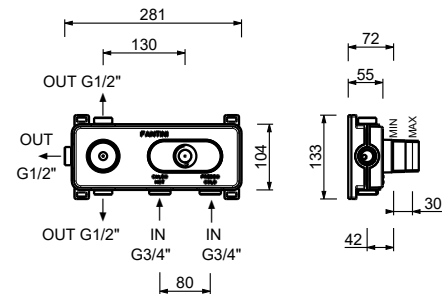

**D373A**

**Parte empotrable**

19 00 D373A

**Monomando termostático ducha empotrado 3/4"**

- maneta
- entradas de 3/4"
- aislamiento acústico
- sin llave de cierre, **debe pedirse por separado**

**NOTA: El mezclador debe pedirse siempre con una válvula de cierre de 3/4" o 1/2"**