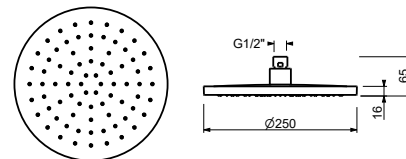

8157

Rociador lluvia

- Ø 25 cm
- material básico: ABS
- limitador de caudal 9 l/m a 3 bar
- sistema anticalcáreo
- entrada de 1/2"
- válvula anti-retorno

**NOTA: Condiciones necesarias para el correcto funcionamiento:
Caudal mín.: 10 l/min**