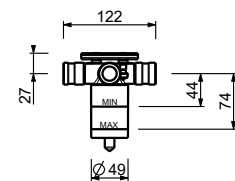

Parte empotrable

19 00 D376A