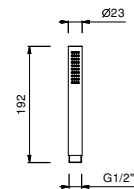

8783

Teleducha

- FIT
- material básico: latón
- material básico: acero
- limitador de caudal 9 l/min
- sistema anticalcáreo
- válvula anti-retorno

Cromo	90 02 8783
Negro Opaco	90 13 8783
Blanco Opaco	90 29 8783
Matt Gun Metal PVD	90 P5 8783
Matt British Gold PVD	90 P6 8783
Matt Copper PVD	90 P9 8783
Deep Black PVD	90 S1 8783
Mokka PVD	90 S5 8783
Pure Brass PVD	90 Q7 8783
Raw Metal PVD	90 Q8 8783
Acero Cepillado	90 93 8783