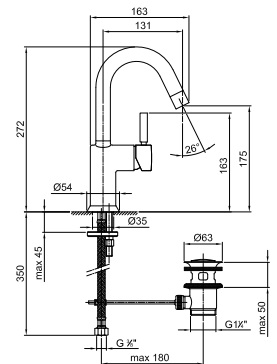

Cromo

Matt Gun Metal PVD

Matt British Gold PVD

Matt Copper PVD

Deep Black PVD

Mokka PVD

42 02 1804F

42 P5 1804F

42 P6 1804F

42 P9 1804F

42 S1 1804F

42 S5 1804F