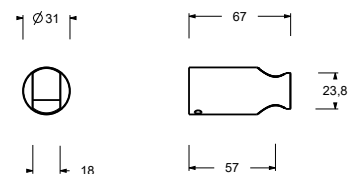

Q133

Soporte teleducha fijo

- pinza para flexo con alojamiento cónico
- material básico: latón
- longitud 57 mm

Cromo	90 02 Q133
Negro Opaco	90 13 Q133
Blanco Opaco	90 29 Q133
Matt Gun Metal PVD	90 P5 Q133
Matt British Gold PVD	90 P6 Q133
Matt Copper PVD	90 P9 Q133
Deep Black PVD	90 S1 Q133
Mokka PVD	90 S5 Q133
Pure Brass PVD	90 Q7 Q133
Raw Metal PVD	90 Q8 Q133