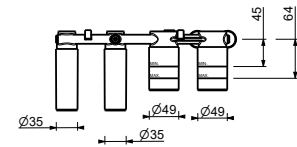

Parte empotrable

44 00 D220A