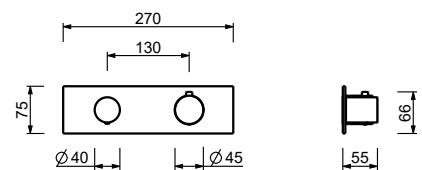

G572B

Parte externa

Cromo	87 02 G572B
Negro Opaco	87 13 G572B
Blanco Opaco	87 29 G572B
Matt Gun Metal PVD	87 P5 G572B
Matt British Gold PVD	87 P6 G572B
Matt Copper PVD	87 P9 G572B
Deep Black PVD	87 S1 G572B
Mokka PVD	87 S5 G572B
Pure Brass PVD	87 Q7 G572B
Raw Metal PVD	87 Q8 G572B
Acero Cepillado	87 93 G572B