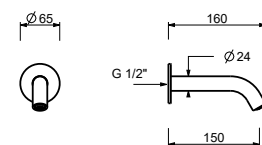

Caño lavabo a pared

- distancia a chorro 15 cm
- limitador de caudal 5 l/m a 3 bar
- entrada de 1/2"

Cromo	50 02 Z294
Negro Opaco	50 13 Z294
Blanco Opaco	50 29 Z294
Matt Gun Metal PVD	50 P5 Z294
Matt British Gold PVD	50 P6 Z294
Matt Copper PVD	50 P9 Z294
Deep Black PVD	50 S1 Z294
Mokka PVD	50 S5 Z294
Pure Brass PVD	50 Q7 Z294
Raw Metal PVD	50 Q8 Z294
Acero Cepillado	50 93 Z294