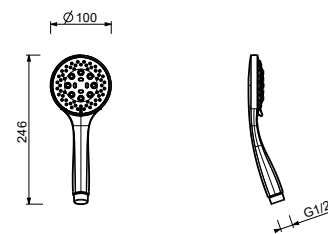

Z348

Teleducha

- DISCO
- material básico: ABS
- Ø 10 cm
- 3 jets: lluvia, chorro tónico, masaje
- limitador de caudal 12 l/min
- sistema anticalcáreo
- válvula anti-retorno