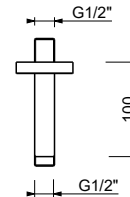

**OPCIONAL: Parte empotrable para cartón-yeso**

**W046**

91 00 W046

**8121**

**Brazo ducha**

- longitud 10 cm
- embellecedor redondo
- para instalación a techo
- entrada de 1/2"

Cromo	86 02 8121
Negro Opaco	86 13 8121
Blanco Opaco	86 29 8121
Matt Gun Metal PVD	86 P5 8121
Matt British Gold PVD	86 P6 8121
Matt Copper PVD	86 P9 8121
Deep Black PVD	86 S1 8121
Mokka PVD	86 S5 8121
Pure Brass PVD	86 Q7 8121
Raw Metal PVD	86 Q8 8121
<b>Acero Cepillado</b>	<b>86 93 8121</b>