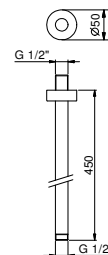

**OPCIONAL: Parte empotrable para cartón-yeso**

**W046** 91 00 W046

**9237**

**Brazo ducha**

- longitud 45 cm
- embellecedor redondo
- para instalación a techo
- entrada de 1/2"

Cromo	86 02 9237
Negro Opaco	86 13 9237
Blanco Opaco	86 29 9237
Matt Gun Metal PVD	86 P5 9237
Matt British Gold PVD	86 P6 9237
Matt Copper PVD	86 P9 9237
Deep Black PVD	86 S1 9237
Mokka PVD	86 S5 9237
Pure Brass PVD	86 Q7 9237
Raw Metal PVD	86 Q8 9237
<b>Acero Cepillado</b>	<b>86 93 9237</b>