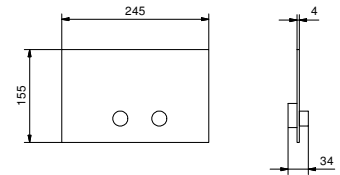

8364

Pareja de llaves de escuadra con filtro

- con cierre
- filtro inspeccionable
- entrada de 1/2"

N.B. listado completo de los acabados en la sección accesorios diversos al final de la tarifa

Cromo	91 02 8364
Negro Opaco	91 13 8364
Blanco Opaco	91 29 8364
Matt Gun Metal PVD	91 P5 8364
Matt British Gold PVD	91 P6 8364
Matt Copper PVD	91 P9 8364
Deep Black PVD	91 S1 8364
Mokka PVD	91 S5 8364
Pure Brass PVD	91 Q7 8364
Raw Metal PVD	91 Q8 8364
Acero Cepillado	91 93 8364

8402

Placa y pulsador descarga inodoro GEBERIT

- material básico: acero
- pulsadores en relieve
- con pulsadores redondos
- sin fijaciones visibles

N.B. listado completo de los acabados en la sección accesorios diversos al final de la tarifa

N.B. compatible SOLO CON Geberit Sigma 8/Sigma 12