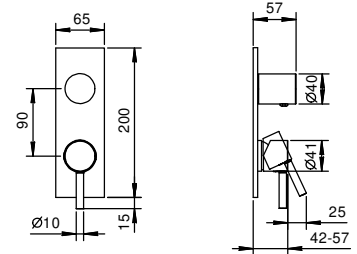

Monomando ducha empotrado

- manetas
- con placa
- desviador giratorio **2 salidas**
- entradas de 1/2"
- aislamiento acústico
- solo para montaje vertical

G485B

Parte externa

Cromo	50 02 G485B
Negro Opaco	50 13 G485B
Blanco Opaco	50 29 G485B
Matt Gun Metal PVD	50 P5 G485B
Matt British Gold PVD	50 P6 G485B
Matt Copper PVD	50 P9 G485B
Deep Black PVD	50 S1 G485B
Mokka PVD	50 S5 G485B
Pure Brass PVD	50 Q7 G485B
Raw Metal PVD	50 Q8 G485B
Acero Cepillado	50 93 G485B