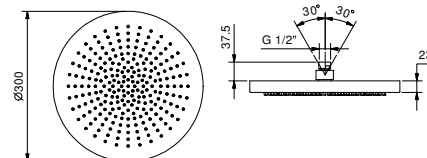

Rociador lluvia

- ACQUAFIT
- **Funciones agua**
- función 1: 240 chorros anticalcareos lluvia enfocada en el centro
- Ø 30 cm
- material básico: acero
- válvula anti-retorno
- limitador de caudal 14 l/m a 3 bar
- sistema anticalcáreo
- entrada de 1/2"

**NOTA: condiciones necesarias para el correcto funcionamiento:
Caudal mín.: 12 l/min**