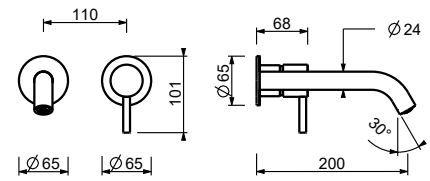

lead ρ free

Monomando lavabo a pared

- distancia a chorro 20 cm
- maneta CILÍNDRICA con LEVA
- con embellecedores
- limitador de caudal 5 l/m a 3 bar
- entradas de 1/2"
- SIN DESAGÜE

E811B

Parte externa

Cromo	50 02 E811B
Negro Opaco	50 13 E811B
Blanco Opaco	50 29 E811B
Matt Gun Metal PVD	50 P5 E811B
Matt British Gold PVD	50 P6 E811B
Matt Copper PVD	50 P9 E811B
Deep Black PVD	50 S1 E811B
Mokka PVD	50 S5 E811B
Pure Brass PVD	50 Q7 E811B
Raw Metal PVD	50 Q8 E811B
Acero Cepillado	50 93 E811B

M111A

Parte empotrable

44 00 M111A