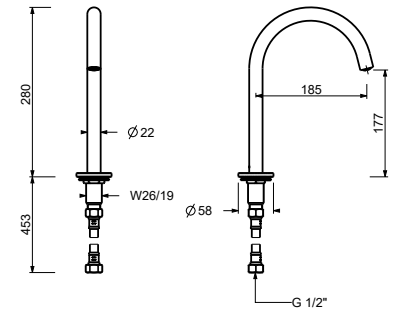

8436

lead ϕ free

Caño lavabo

- h. 28 cm
- distancia a chorro 18,5 cm
- limitador de caudal 5 l/m a 3 bar
- entrada de 1/2"

Cromo	24 02 8436
Negro Opaco	24 13 8436
Blanco Opaco	24 29 8436
Matt Gun Metal PVD	24 P5 8436
Matt British Gold PVD	24 P6 8436
Matt Copper PVD	24 P9 8436
Deep Black PVD	24 S1 8436
Mokka PVD	24 S5 8436
Pure Brass PVD	24 Q7 8436
Raw Metal PVD	24 Q8 8436
Acero Cepillado	24 93 8436