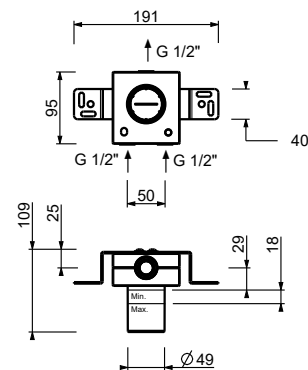

Parte empotrable

44 00 M063A