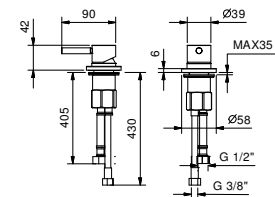

Mezclador de repisa

- maneta CILÍNDRICA con LEVA
- flexos de alimentación

Cromo	50 02 E895
Negro Opaco	50 13 E895
Blanco Opaco	50 29 E895
Matt Gun Metal PVD	50 P5 E895
Matt British Gold PVD	50 P6 E895
Matt Copper PVD	50 P9 E895
Deep Black PVD	50 S1 E895
Mokka PVD	50 S5 E895
Pure Brass PVD	50 Q7 E895
Raw Metal PVD	50 Q8 E895
Acero Cepillado	50 93 E895