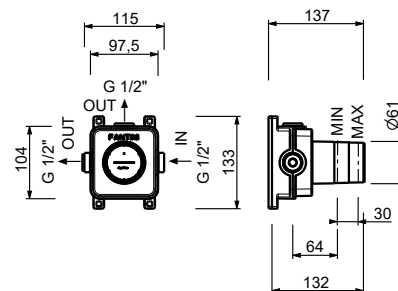

Llave de paso

- botón ON/OFF con regulación de caudal **serigrafía rociador**
- aislamiento acústico
- Para instalación horizontal y vertical
- entradas de 1/2"

H790B

Parte externa

Cromo	87 02 H790B
Matt Gun Metal PVD	87 P5 H790B
Matt British Gold PVD	87 P6 H790B
Matt Copper PVD	87 P9 H790B
Deep Black PVD	87 S1 H790B
Mokka PVD	87 S5 H790B
Pure Brass PVD	87 Q7 H790B
Raw Metal PVD	87 Q8 H790B
Acero Cepillado	87 93 H790B