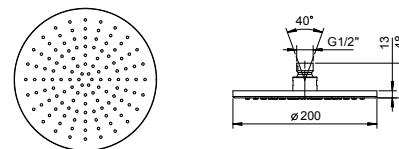

Rociador Iluvia

- Ø 20 cm
- material básico: ABS
- limitador de caudal 12 l/m a 3 bar
- sistema anticalcáreo
- entrada de 1/2"
- válvula anti-retorno

NOTA: Condiciones necesarias para el correcto funcionamiento:

Caudal mín.: 10 l/min

Cromo	86 02 8095