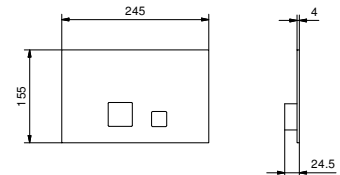

Placa y pulsador descarga inodoro GEBERIT

- material básico: acero
- pulsadores enrasados
- con pulsadores cuadrados
- sin fijaciones visibles

N.B. listado completo de los acabados en la sección accesorios diversos al final de la tarifa

N.B. compatible SOLO CON Geberit Sigma 8/Sigma 12