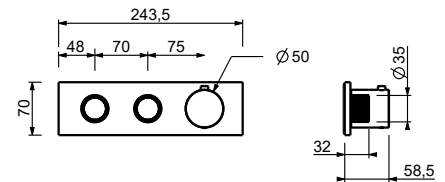

Monomando termostático ducha empotrado 3/4"

- maneta
- botones ON/OFF con ajuste de caudal
- aislamiento acústico
- solo para montaje horizontal
- entradas de 3/4"
- **2 salidas** de 1/2"

H572B

Parte externa

Cromo	87 02 H572B
Matt Gun Metal PVD	87 P5 H572B
Matt British Gold PVD	87 P6 H572B
Matt Copper PVD	87 P9 H572B
Deep Black PVD	87 S1 H572B
Mokka PVD	87 S5 H572B
Pure Brass PVD	87 Q7 H572B
Raw Metal PVD	87 Q8 H572B
Acero Cepillado	87 93 H572B