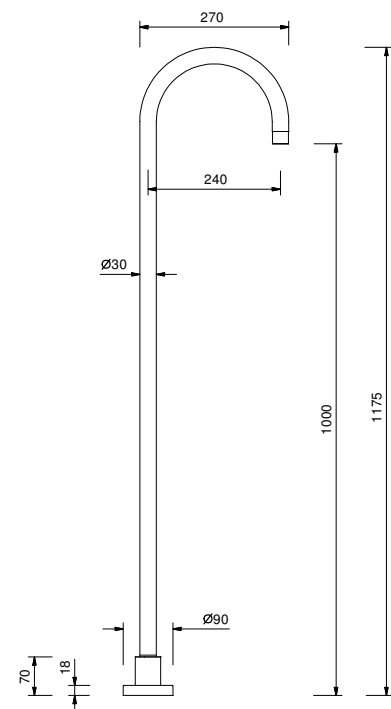

Caño lavabo a suelo

- distancia a chorro 24 cm
- entrada de 1/2"

Cromo	50 02 9561
Negro Opaco	50 13 9561
Blanco Opaco	50 29 9561
Matt Gun Metal PVD	50 P5 9561
Matt British Gold PVD	50 P6 9561
Matt Copper PVD	50 P9 9561
Deep Black PVD	50 S1 9561
Mokka PVD	50 S5 9561
Pure Brass PVD	50 Q7 9561
Raw Metal PVD	50 Q8 9561
Acero Cepillado	50 93 9561