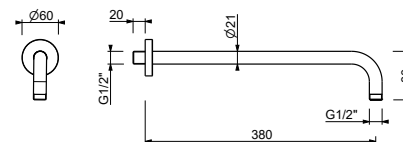

**OPCIONAL: Parte empotrable para cartón-yeso**

**W046**

91 00 W046

**8124**

**Brazo ducha**

- longitud 40 cm
- embellecedor redondo
- para instalación a pared
- entrada de 1/2"

Cromo	86 02 8124
Negro Opaco	86 13 8124
Blanco Opaco	86 29 8124
Matt Gun Metal PVD	86 P5 8124
Matt British Gold PVD	86 P6 8124
Matt Copper PVD	86 P9 8124
Deep Black PVD	86 S1 8124
Mokka PVD	86 S5 8124
Pure Brass PVD	86 Q7 8124
Raw Metal PVD	86 Q8 8124
<b>Acero Cepillado</b>	<b>86 93 8124</b>