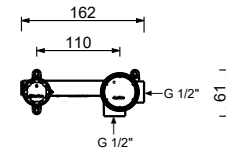

lead free

Monomando lavabo a pared

- distancia a chorro 15 cm
- maneta CILÍNDRICA con LEVA
- con placa
- limitador de caudal 5 l/m a 3 bar
- entradas de 1/2"
- SIN DESAGÜE

E010B

Parte externa

Cromo	50 02 E010B
Negro Opaco	50 13 E010B
Blanco Opaco	50 29 E010B
Matt Gun Metal PVD	50 P5 E010B
Matt British Gold PVD	50 P6 E010B
Matt Copper PVD	50 P9 E010B
Deep Black PVD	50 S1 E010B
Mokka PVD	50 S5 E010B
Pure Brass PVD	50 Q7 E010B
Raw Metal PVD	50 Q8 E010B
Acero Cepillado	50 93 E010B