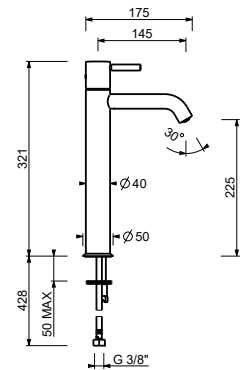

E806WF

lead ϕ free

Monomando lavabo alto

- h. 32,1 cm
- distancia a chorro 14,5 cm
- maneta CILÍNDRICA con LEVA
- limitador de caudal 5 l/m a 3 bar
- flexos de alimentación
- SIN DESAGÜE

Cromo	50 02 E806WF
Negro Opaco	50 13 E806WF
Blanco Opaco	50 29 E806WF
Matt Gun Metal PVD	50 P5 E806WF
Matt British Gold PVD	50 P6 E806WF
Matt Copper PVD	50 P9 E806WF
Deep Black PVD	50 S1 E806WF
Mokka PVD	50 S5 E806WF
Pure Brass PVD	50 Q7 E806WF
Raw Metal PVD	50 Q8 E806WF
Acero Cepillado	50 93 E806WF

1806WF

Monomando lavabo alto

- distancia a chorro 13 cm
- maneta
- caño giratorio
- limitador de caudal 5 l/m a 3 bar
- flexos de alimentación
- SIN DESAGÜE

Cromo	42 02 1806WF
Matt Gun Metal PVD	42 P5 1806WF
Matt British Gold PVD	42 P6 1806WF
Matt Copper PVD	42 P9 1806WF
Deep Black PVD	42 S1 1806WF
Mokka PVD	42 S5 1806WF