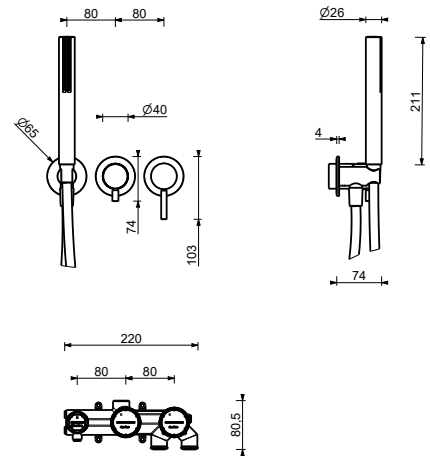

Monomando ducha empotrado

- manetas
- desviador giratorio **2 salidas**
- teleducha SUN
- toma de agua y soporte teleducha
- flexo PVC 150 cm
- entradas de 1/2"

NOTA: teleducha FIT en las versiones PVD y 93

M784B

Parte externa

Cromo	50 02 M784B
Negro Opaco	50 13 M784B
Blanco Opaco	50 29 M784B
Matt Gun Metal PVD	50 P5 M784B
Matt British Gold PVD	50 P6 M784B
Matt Copper PVD	50 P9 M784B
Deep Black PVD	50 S1 M784B
Mokka PVD	50 S5 M784B
Pure Brass PVD	50 Q7 M784B
Raw Metal PVD	50 Q8 M784B
Acero Cepillado	50 93 M784B

D284A

Parte empotrable

44 00 D284A