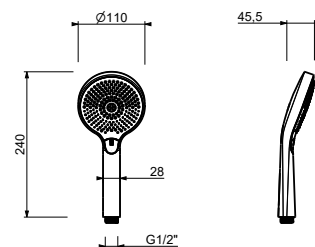

- DISCO
- material básico: ABS
- Ø 11 cm
- 3 jets: lluvia, chorro tónico, masaje
- limitador de caudal 12 l/min
- sistema anticalcáreo
- válvula anti-retorno

Cromo	90 02 Z674
Negro Opaco	90 13 Z674
Blanco Opaco	90 29 Z674
Matt Gun Metal PVD	90 P5 Z674
Matt British Gold PVD	90 P6 Z674
Brushed Steel Look PVD	90 92 Z674