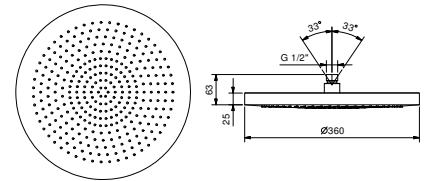

Cromo 86 02 8084  
**Acero Cepillado 86 93 8084**

**8027**

**Brazo ducha**

- longitud 30 cm
- embellecedor redondo
- para instalación a pared
- entrada de 1/2"

Cromo 86 02 8027  
Negro Opaco 86 13 8027  
Blanco Opaco 86 29 8027  
Matt Gun Metal PVD 86 P5 8027  
Matt British Gold PVD 86 P6 8027  
Matt Copper PVD 86 P9 8027  
Deep Black PVD 86 S1 8027  
Mokka PVD 86 S5 8027  
Pure Brass PVD 86 Q7 8027  
Raw Metal PVD 86 Q8 8027  
**Acero Cepillado 86 93 8027**