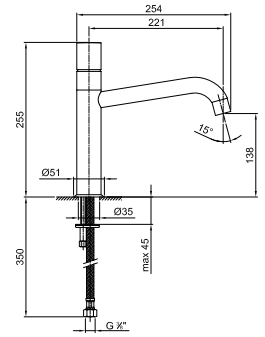

1651F

Monomando cocina

- distancia a chorro 22 cm
- maneta
- limitador de caudal 8 l/m a 3 bar
- flexos de alimentación
- SIN DESAGÜE