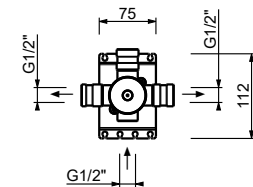

91 00 W276

**Desviador empotrado 2 salidas 1/2"**

- maneta CILÍNDRICA
- desviador giratorio con cierre **2 salidas**
- entrada de 1/2"

**G576B**

**Parte externa**

Cromo	87 02 G576B
Negro Opaco	87 13 G576B
Blanco Opaco	87 29 G576B
Matt Gun Metal PVD	87 P5 G576B
Matt British Gold PVD	87 P6 G576B
Matt Copper PVD	87 P9 G576B
Deep Black PVD	87 S1 G576B
Mokka PVD	87 S5 G576B
Pure Brass PVD	87 Q7 G576B
Raw Metal PVD	87 Q8 G576B
<b>Acero Cepillado</b>	<b>87 93 G576B</b>