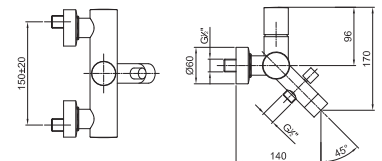

1618

**Monomando bañera externo**

- distancia a chorro 14 cm
- maneta
- desviador automático **2 salidas**
- sin conjunto de ducha

Cromo	50 02 1618
Negro Opaco	50 13 1618
Blanco Opaco	50 29 1618
Matt Gun Metal PVD	50 P5 1618
Matt British Gold PVD	50 P6 1618
Matt Copper PVD	50 P9 1618
Deep Black PVD	50 S1 1618
Mokka PVD	50 S5 1618