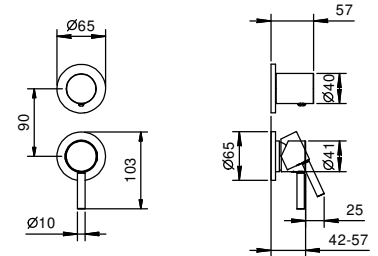

Monomando ducha empotrado

- manetas
- con embellecedores
- desviador giratorio **3 salidas**
- entradas de 1/2"
- aislamiento acústico
- solo para montaje vertical

G489B

Parte externa

Cromo	50 02 G489B
Negro Opaco	50 13 G489B
Blanco Opaco	50 29 G489B
Matt Gun Metal PVD	50 P5 G489B
Matt British Gold PVD	50 P6 G489B
Matt Copper PVD	50 P9 G489B
Deep Black PVD	50 S1 G489B
Mokka PVD	50 S5 G489B
Pure Brass PVD	50 Q7 G489B
Raw Metal PVD	50 Q8 G489B
Acero Cepillado	50 93 G489B