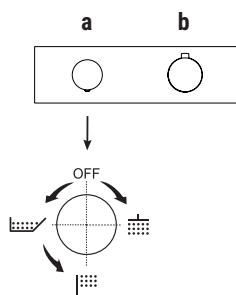

## Mezcladores - pulsadores ON/OFF

Los mezcladores termostáticos de ducha 3/4" con pulsadores ON/OFF y regulación del caudal están disponibles con placa "única", donde el termostático y los pulsadores están integrados (art. H572B+H572A), o bien con mezclador termostático y llaves de corte (con rosetas) que se pueden pedir por separado (art. H500B+H500A o art. H590B/H591B/H592B+H590A).

EJEMPLO:

**art. H572B+H572A o art. H500B+H500A / H590B+H590A / H591B+H590A**

**a) control para regular la temperatura.**

**b) mando para:** - función ON/OFF mediante presión del pulsador  
- función de regulación del caudal mediante rotación del aro