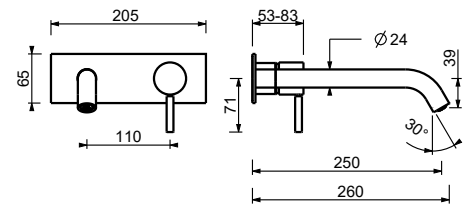

lead free

Monomando lavabo a pared

- distancia a chorro 25 cm
- maneta CILÍNDRICA con LEVA
- con placa
- limitador de caudal 5 l/m a 3 bar
- entradas de 1/2"
- SIN DESAGÜE

E014B

Parte externa

Cromo	50 02 E014B
Negro Opaco	50 13 E014B
Blanco Opaco	50 29 E014B
Matt Gun Metal PVD	50 P5 E014B
Matt British Gold PVD	50 P6 E014B
Matt Copper PVD	50 P9 E014B
Deep Black PVD	50 S1 E014B
Mokka PVD	50 S5 E014B
Pure Brass PVD	50 Q7 E014B
Raw Metal PVD	50 Q8 E014B
Acero Cepillado	50 93 E014B

M111A

Parte empotrable

44 00 M111A