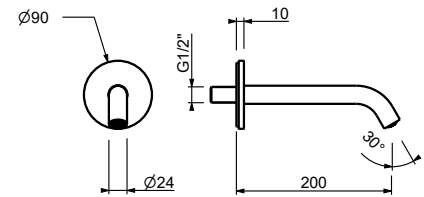

lead free

Caño electrónico de lavabo de pared

- distancia a chorro 20 cm
- Sensor integrado
- limitador de caudal 5 l/m a 3 bar
- SIN DESAGÜE
- temperatura y caudal del agua regulados por un termostato (no incluido)

Design 967arch

Z692B

Parte externa

Cromo	87 02 Z692B
Negro Opaco	87 13 Z692B
Blanco Opaco	87 29 Z692B
Matt Gun Metal PVD	87 P5 Z692B
Matt British Gold PVD	87 P6 Z692B
Matt Copper PVD	87 P9 Z692B
Deep Black PVD	87 S1 Z692B
Mokka PVD	87 S5 Z692B
Pure Brass PVD	87 Q7 Z692B
Raw Metal PVD	87 Q8 Z692B
Acero Cepillado	87 93 Z692B

Z692A

Parte empotrable

44 00 Z692A