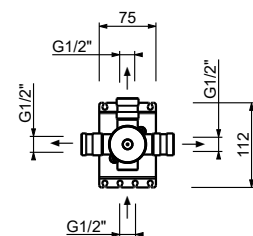

**D376A**

**Parte empotrable**

19 00 D376A

**Desviador empotrado 3 salidas 1/2"**

- maneta CILÍNDRICA
- desviador giratorio con cierre **3 salidas**
- entrada de 1/2"

**G577B**

**Parte externa**

Cromo	87 02 G577B
Negro Opaco	87 13 G577B
Blanco Opaco	87 29 G577B
Matt Gun Metal PVD	87 P5 G577B
Matt British Gold PVD	87 P6 G577B
Matt Copper PVD	87 P9 G577B
Deep Black PVD	87 S1 G577B
Mokka PVD	87 S5 G577B
Pure Brass PVD	87 Q7 G577B
Raw Metal PVD	87 Q8 G577B
<b>Acero Cepillado</b>	<b>87 93 G577B</b>