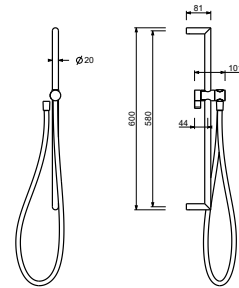

**8145**

**Barra ducha**

- longitud 60 cm
- flexo PVC 150 cm
- soporte articulado
- sin toma de agua
- sin teleducha

Cromo	86 02 8145
Negro Opaco	86 13 8145
Blanco Opaco	86 29 8145
Matt Gun Metal PVD	86 P5 8145
Matt British Gold PVD	86 P6 8145
Matt Copper PVD	86 P9 8145
Deep Black PVD	86 S1 8145
Mokka PVD	86 S5 8145
Pure Brass PVD	86 Q7 8145
Raw Metal PVD	86 Q8 8145
<b>Acero Cepillado</b>	<b>86 93 8145</b>