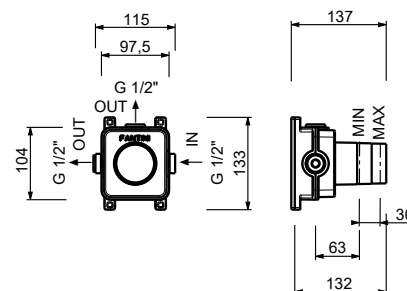

H590A

Parte empotrable

44 00 H590A