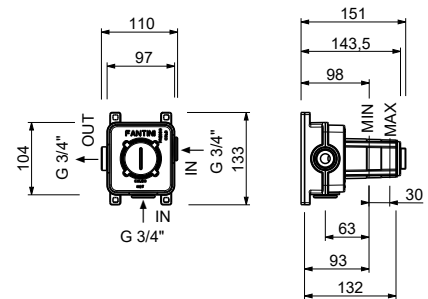

Monomando termostático ducha empotrado 3/4"

- maneta
- entradas de 3/4"
- aislamiento acústico
- sin llave de cierre, **debe pedirse por separado**

NOTA: El mezclador debe pedirse siempre con una válvula de cierre de 3/4" o 1/2"

H500B

Parte externa

Cromo	87 02 H500B
Negro Opaco	87 13 H500B
Blanco Opaco	87 29 H500B
Matt Gun Metal PVD	87 P5 H500B
Matt British Gold PVD	87 P6 H500B
Matt Copper PVD	87 P9 H500B
Deep Black PVD	87 S1 H500B
Mokka PVD	87 S5 H500B
Pure Brass PVD	87 Q7 H500B
Raw Metal PVD	87 Q8 H500B
Acero Cepillado	87 93 H500B

H500A

Parte empotrable

44 00 H500A