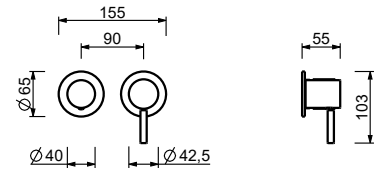

Monomando ducha empotrado

- manetas
- con embellecedores
- desviador giratorio **2 salidas**
- entradas de 1/2"
- aislamiento acústico
- solo para montaje horizontal

G481B

Parte externa

Cromo	50 02 G481B
Negro Opaco	50 13 G481B
Blanco Opaco	50 29 G481B
Matt Gun Metal PVD	50 P5 G481B
Matt British Gold PVD	50 P6 G481B
Matt Copper PVD	50 P9 G481B
Deep Black PVD	50 S1 G481B
Mokka PVD	50 S5 G481B
Pure Brass PVD	50 Q7 G481B
Raw Metal PVD	50 Q8 G481B
Acero Cepillado	50 93 G481B