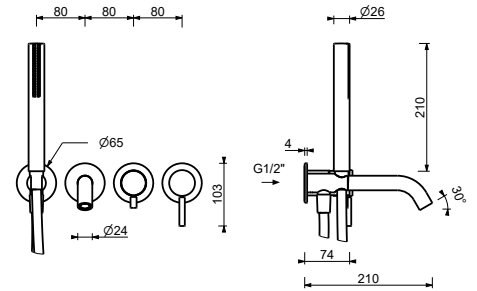

Monomando baño/ducha empotrado

- distancia a chorro 20 cm
- maneta
- desviador giratorio **2 salidas**
- teleducha SUN
- toma de agua y soporte teleducha
- flexo PVC 150 cm
- entradas de 1/2"

NOTA: teleducha FIT en las versiones PVD y 93

M721B

Parte externa

Cromo	50 02 M721B
Negro Opaco	50 13 M721B
Blanco Opaco	50 29 M721B
Matt Gun Metal PVD	50 P5 M721B
Matt British Gold PVD	50 P6 M721B
Matt Copper PVD	50 P9 M721B
Deep Black PVD	50 S1 M721B
Mokka PVD	50 S5 M721B
Pure Brass PVD	50 Q7 M721B
Raw Metal PVD	50 Q8 M721B
Acero Cepillado	50 93 M721B

D220A

Parte empotrable

44 00 D220A