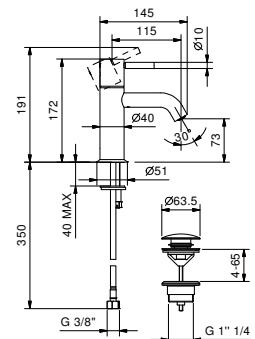

Monomando lavabo

- distancia a chorro 11,5 cm
- maneta CILÍNDRICA con LEVA
- limitador de caudal 5 l/m a 3 bar
- flexos de alimentación
- CON DESAGÜE a presión

Cromo	50 02 E804F
Negro Opaco	50 13 E804F
Blanco Opaco	50 29 E804F
Matt Gun Metal PVD	50 P5 E804F
Matt British Gold PVD	50 P6 E804F
Matt Copper PVD	50 P9 E804F
Deep Black PVD	50 S1 E804F
Mokka PVD	50 S5 E804F
Pure Brass PVD	50 Q7 E804F
Raw Metal PVD	50 Q8 E804F
Acero Cepillado	50 93 E804F