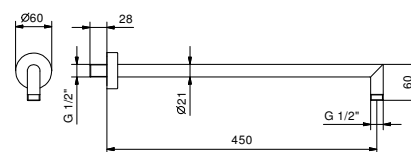

**OPCIONAL: Parte empotrable para cartón-yeso**

**W046**

91 00 W046

**8011**

**Brazo ducha**

- longitud 45 cm
- embellecedor redondo
- para instalación a pared
- entrada de 1/2"

Cromo	86 02 8011
Negro Opaco	86 13 8011
Blanco Opaco	86 29 8011
Matt Gun Metal PVD	86 P5 8011
Matt British Gold PVD	86 P6 8011
Matt Copper PVD	86 P9 8011
Deep Black PVD	86 S1 8011
Mokka PVD	86 S5 8011
<b>Acero Cepillado</b>	<b>86 93 8011</b>