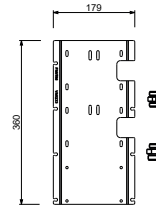

W269

Opcional - Sistema Easy Fix

placa y conexiones

• para instalación facilitada horizontal o vertical termostáticos

- para instalación art. H500A / H590A - **1 salida**
- para instalación art. H500A / H590A - **2 salidas**