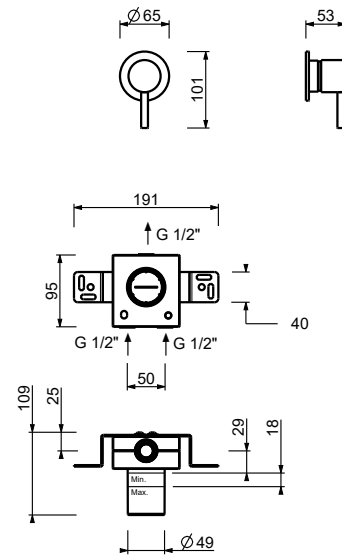

Monomando ducha empotrado

- maneta CILÍNDRICA con LEVA
- **1 salida** de 1/2"
- entradas de 1/2"
- aislamiento acústico

E863B

Parte externa

Cromo	50 02 E863B
Negro Opaco	50 13 E863B
Blanco Opaco	50 29 E863B
Matt Gun Metal PVD	50 P5 E863B
Matt British Gold PVD	50 P6 E863B
Matt Copper PVD	50 P9 E863B
Deep Black PVD	50 S1 E863B
Mokka PVD	50 S5 E863B
Pure Brass PVD	50 Q7 E863B
Raw Metal PVD	50 Q8 E863B
Acero Cepillado	50 93 E863B

M063A

Parte empotrable

44 00 M063A