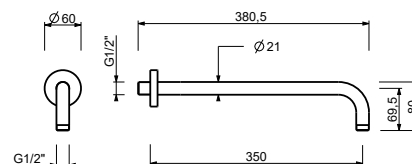

**OPCIONAL: Parte empotrable para cartón-yeso**

**W046 91 00 W046**

**8137**

**Brazo ducha**

- longitud 35 cm
- embellecedor redondo
- para instalación a pared
- entrada de 1/2"

Cromo	86 02 8137
Negro Opaco	86 13 8137
Blanco Opaco	86 29 8137
Matt Gun Metal PVD	86 P5 8137
Matt British Gold PVD	86 P6 8137
Matt Copper PVD	86 P9 8137
Deep Black PVD	86 S1 8137
Mokka PVD	86 S5 8137
Pure Brass PVD	86 Q7 8137
Raw Metal PVD	86 Q8 8137
<b>Acero Cepillado</b>	<b>86 93 8137</b>