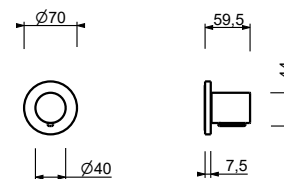

**H590A**

**Parte empotrable**

44 00 H590A

**Llave de paso 3/4"**

- maneta
- cartucho cerámico 90°
- entradas de 3/4"
- aislamiento acústico

**G490B**

**Parte externa**

Cromo	87 02 G490B
Negro Opaco	87 13 G490B
Blanco Opaco	87 29 G490B
Matt Gun Metal PVD	87 P5 G490B
Matt British Gold PVD	87 P6 G490B
Matt Copper PVD	87 P9 G490B
Deep Black PVD	87 S1 G490B
Mokka PVD	87 S5 G490B
Pure Brass PVD	87 Q7 G490B
Raw Metal PVD	87 Q8 G490B
<b>Acero Cepillado</b>	<b>87 93 G490B</b>