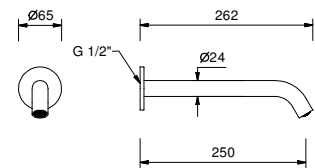

Caño lavabo a pared

- distancia a chorro 25 cm
- limitador de caudal 5 l/m a 3 bar
- entrada de 1/2"

Cromo	50 02 8431
Negro Opaco	50 13 8431
Blanco Opaco	50 29 8431
Matt Gun Metal PVD	50 P5 8431
Matt British Gold PVD	50 P6 8431
Matt Copper PVD	50 P9 8431
Deep Black PVD	50 S1 8431
Mokka PVD	50 S5 8431
Pure Brass PVD	50 Q7 8431
Raw Metal PVD	50 Q8 8431
Acero Cepillado	50 93 8431