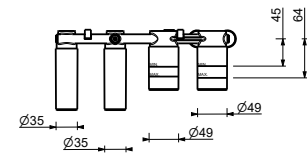

Built-in piece

44 00 D220A