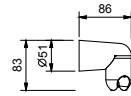

0992

Adjustable handshower holder

- connection for flexible with conical nut

Chrome

90 02 0992

9349