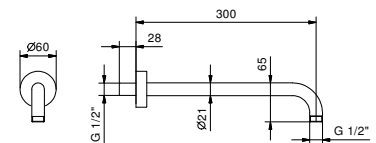

8027

Shower arm

- 30 cm long
- round backplate
- wall-mount
- 1/2" inlet

Chrome 86 02 8027
Matt Black 86 13 8027
Matt White 86 29 8027
Matt Gun Metal PVD 86 P5 8027
Matt British Gold PVD 86 P6 8027
Matt Copper PVD 86 P9 8027
Deep Black PVD 86 S1 8027
Mokka PVD 86 S5 8027
Pure Brass PVD 86 Q7 8027
Raw Metal PVD 86 Q8 8027
Brushed Stainless Steel 86 93 8027