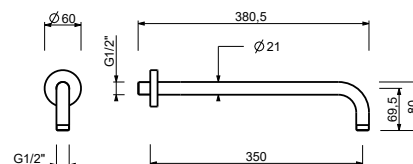

8137

Braccio doccia

- lunghezza 35 cm
- rosone tondo
- per installazione a parete
- ingresso da 1/2"

Cromo	86 02 8137
Nero Opaco	86 13 8137
Bianco Opaco	86 29 8137
Matt Gun Metal PVD	86 P5 8137
Matt British Gold PVD	86 P6 8137
Matt Copper PVD	86 P9 8137
Deep Black PVD	86 S1 8137
Mokka PVD	86 S5 8137
Pure Brass PVD	86 Q7 8137
Raw Metal PVD	86 Q8 8137
Acciaio spazzolato	86 93 8137

OPTIONAL: Parte da incasso per cartongesso

W046

91 00 W046

8124

Braccio doccia

- lunghezza 40 cm
- rosone tondo
- per installazione a parete
- ingresso da 1/2"

Cromo	86 02 8124
Nero Opaco	86 13 8124
Bianco Opaco	86 29 8124
Matt Gun Metal PVD	86 P5 8124
Matt British Gold PVD	86 P6 8124
Matt Copper PVD	86 P9 8124
Deep Black PVD	86 S1 8124
Mokka PVD	86 S5 8124
Pure Brass PVD	86 Q7 8124
Raw Metal PVD	86 Q8 8124
Acciaio spazzolato	86 93 8124