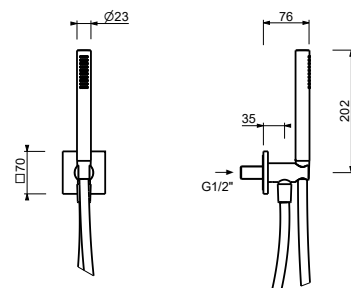

Completo doccia

- rosone quadro 70X70 mm spessore 7,5
- doccetta FIT
- presa acqua con supporto per doccetta
- flessibile PVC 150 cm
- ingresso da 1/2"

Cromo	86 02 8148
Nero Opaco	86 13 8148
Bianco Opaco	86 29 8148
Matt Gun Metal PVD	86 P5 8148
Matt British Gold PVD	86 P6 8148
Matt Copper PVD	86 P9 8148
Deep Black PVD	86 S1 8148
Mokka PVD	86 S5 8148
Pure Brass PVD	86 Q7 8148
Raw Metal PVD	86 Q8 8148
Acciaio spazzolato	86 93 8148