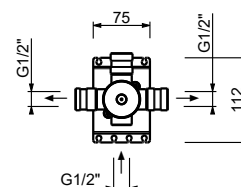

Deviatore incasso 2 uscite 1/2"

- maniglia CILINDRICA
- deviatore a rotazione con chiusura a **2 uscite**
- ingresso da 1/2"

G576B

Parte esterna

Cromo	87 02 G576B
Nero Opaco	87 13 G576B
Bianco Opaco	87 29 G576B
Matt Gun Metal PVD	87 P5 G576B
Matt British Gold PVD	87 P6 G576B
Matt Copper PVD	87 P9 G576B
Deep Black PVD	87 S1 G576B
Mokka PVD	87 S5 G576B
Pure Brass PVD	87 Q7 G576B
Raw Metal PVD	87 Q8 G576B
Acciaio spazzolato	87 93 G576B