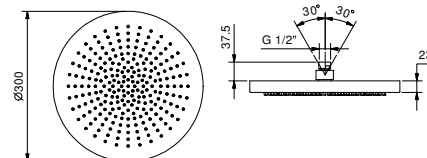

Acciaio lucido	79 38 K073
Nero Opaco	79 13 K073
Bianco Opaco	79 29 K073
Matt Gun Metal PVD	79 P5 K073
Matt British Gold PVD	79 P6 K073
Matt Copper PVD	79 P9 K073
Deep Black PVD	79 S1 K073
Mokka PVD	79 S5 K073
Pure Brass PVD	79 Q7 K073
Raw Metal PVD	79 Q8 K073
Acciaio spazzolato	79 93 K073