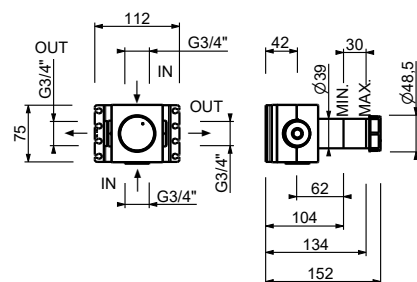

D491A

Parte da incasso

19 00 D491A