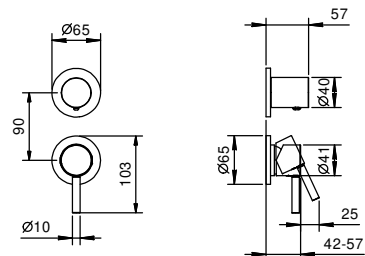

Miscelatore doccia incasso

- maniglie
- con rosoni
- deviatore a rotazione a **3 uscite**
- ingressi da 1/2"
- isolamento acustico
- solo per montaggio verticale

G489B

Parte esterna

Cromo	50 02 G489B
Nero Opaco	50 13 G489B
Bianco Opaco	50 29 G489B
Matt Gun Metal PVD	50 P5 G489B
Matt British Gold PVD	50 P6 G489B
Matt Copper PVD	50 P9 G489B
Deep Black PVD	50 S1 G489B
Mokka PVD	50 S5 G489B
Pure Brass PVD	50 Q7 G489B
Raw Metal PVD	50 Q8 G489B
Acciaio spazzolato	50 93 G489B