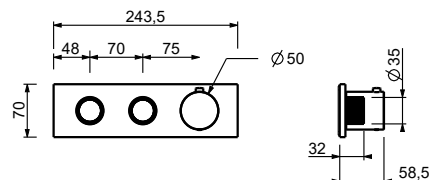

Miscelatore termostatico doccia incasso 3/4"

- maniglia
- pulsanti ON/OFF con regolazione di portata
- isolamento acustico
- solo per montaggio orizzontale
- ingressi da 3/4"
- **2 uscite** da 1/2"

H572B

Parte esterna

Cromo	87 02 H572B
Matt Gun Metal PVD	87 P5 H572B
Matt British Gold PVD	87 P6 H572B
Matt Copper PVD	87 P9 H572B
Deep Black PVD	87 S1 H572B
Mokka PVD	87 S5 H572B
Pure Brass PVD	87 Q7 H572B
Raw Metal PVD	87 Q8 H572B
Acciaio spazzolato	87 93 H572B