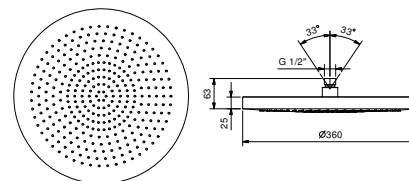

Cromo

86 02 8084

Acciaio spazzolato**86 93 8084****8027****Braccio doccia**

- lunghezza 30 cm
- rosone tondo
- per installazione a parete
- ingresso da 1/2"

Cromo

86 02 8027

Nero Opaco

86 13 8027