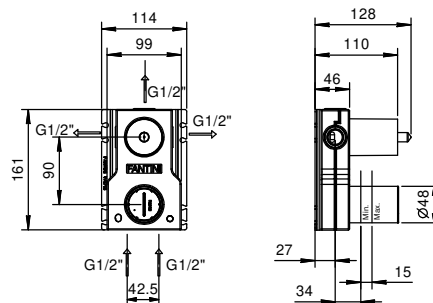

M587A

Parte da incasso

44 00 M587A