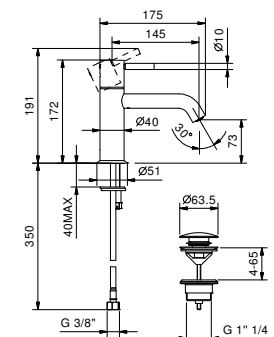

Miscelatore lavabo bocca prolungata monoforo

- interasse bocca 14,5 cm
- maniglia CILINDRICA con LEVA
- limitatore di portata 5 l/min a 3 bar
- flessibili di alimentazione
- CON SCARICO a pressione

Cromo	50 02 E803F
Nero Opaco	50 13 E803F
Bianco Opaco	50 29 E803F
Matt Gun Metal PVD	50 P5 E803F
Matt British Gold PVD	50 P6 E803F
Matt Copper PVD	50 P9 E803F
Deep Black PVD	50 S1 E803F
Mokka PVD	50 S5 E803F
Pure Brass PVD	50 Q7 E803F
Raw Metal PVD	50 Q8 E803F
Acciaio spazzolato	50 93 E803F