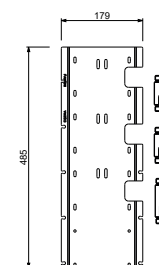

W276

OPTIONAL - Sistema Easy fix per RUBINETTO ARRESTO 3/4"

piastra e connessioni :

- per montaggio facilitato orizzontale o verticale termostatici
- per montaggio H500A / D491A (3 PZ) - **3 uscite**