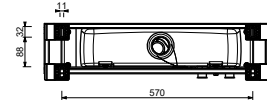

W286**Struttura per bordo vasca**

- piastra di montaggio
- senza placca di copertura

N.B. Da completare con rivestimenti che consentano l'ispezione

91 00 W286

Fratelli Fantini Spa

Pella (Novara), Italy - t. +39 0322 918411