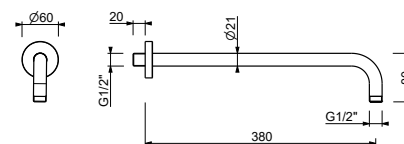

OPTIONAL: Parte da incasso per cartongesso

W046

91 00 W046