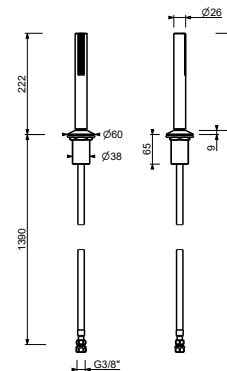

R080A

Parte da incasso

44 00 R080A

Z650

Set doccetta per bordo vasca

- doccetta SUN
- flessibile 150 cm

N.B. Doccetta FIT nella versione PVD

Cromo	50 02 Z650
Nero Opaco	50 13 Z650
Bianco Opaco	50 29 Z650
Matt Gun Metal PVD	50 P5 Z650
Matt British Gold PVD	50 P6 Z650
Matt Copper PVD	50 P9 Z650
Deep Black PVD	50 S1 Z650
Mokka PVD	50 S5 Z650
Pure Brass PVD	50 Q7 Z650
Raw Metal PVD	50 Q8 Z650
Acciaio spazzolato	50 93 Z650