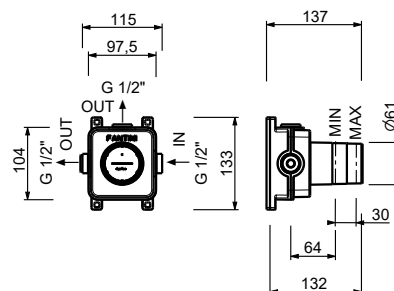

H791B

Parte esterna

Cromo	87 02 H791B
Matt Gun Metal PVD	87 P5 H791B
Matt British Gold PVD	87 P6 H791B
Matt Copper PVD	87 P9 H791B
Deep Black PVD	87 S1 H791B
Mokka PVD	87 S5 H791B
Pure Brass PVD	87 Q7 H791B
Raw Metal PVD	87 Q8 H791B
Acciaio spazzolato	87 93 H791B