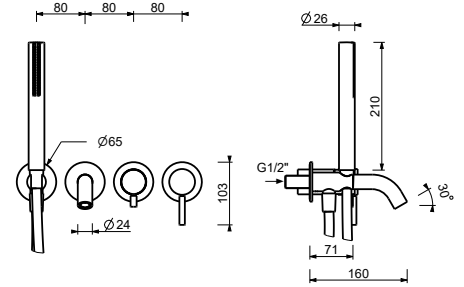

Miscelatore vasca incasso

- interasse bocca 15 cm
- maniglia
- deviatore a rotazione a **2 uscite**
- doccetta SUN
- presa acqua con supporto per doccetta
- flessibile PVC 150 cm
- ingressi da 1/2"

N.B. Doccetta FIT nelle versioni PVD e 93

M720B

Parte esterna

Cromo	50 02 M720B
Nero Opaco	50 13 M720B
Bianco Opaco	50 29 M720B
Matt Gun Metal PVD	50 P5 M720B
Matt British Gold PVD	50 P6 M720B
Matt Copper PVD	50 P9 M720B
Deep Black PVD	50 S1 M720B
Mokka PVD	50 S5 M720B
Pure Brass PVD	50 Q7 M720B
Raw Metal PVD	50 Q8 M720B
Acciaio spazzolato	50 93 M720B

D220A

Parte da incasso

44 00 D220A