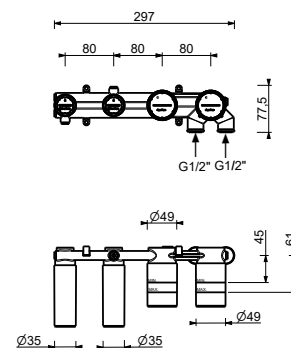

D220A

Parte da incasso

44 00 D220A