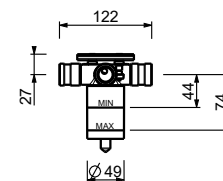

Parte da incasso

19 00 D377A