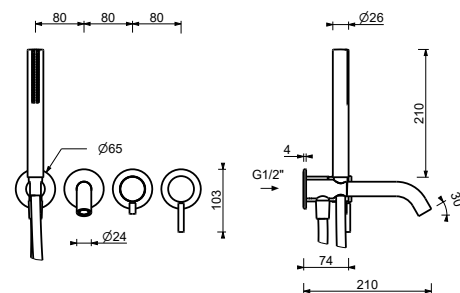

N.B. Doccetta FIT nelle versioni PVD e 93

M721B

Parte esterna

Cromo	50 02 M721B
Nero Opaco	50 13 M721B
Bianco Opaco	50 29 M721B
Matt Gun Metal PVD	50 P5 M721B
Matt British Gold PVD	50 P6 M721B
Matt Copper PVD	50 P9 M721B
Deep Black PVD	50 S1 M721B
Mokka PVD	50 S5 M721B
Pure Brass PVD	50 Q7 M721B
Raw Metal PVD	50 Q8 M721B
Acciaio spazzolato	50 93 M721B