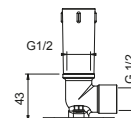

OPTIONAL: Parte da incasso per cartongesso

W046 91 00 W046