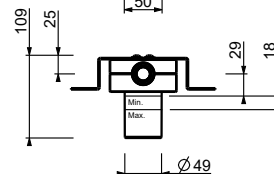

Parte da incasso

44 00 M063A