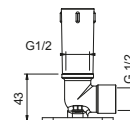

OPTIONAL: Parte da incasso per cartongesso

W046

91 00 W046