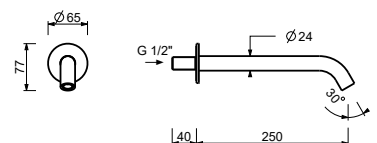

Z334

Bocca vasca da parete

- interasse bocca 25 cm
- ingresso da 1/2"

Cromo	50 02 Z334
Nero Opaco	50 13 Z334
Bianco Opaco	50 29 Z334
Matt Gun Metal PVD	50 P5 Z334
Matt British Gold PVD	50 P6 Z334
Matt Copper PVD	50 P9 Z334
Deep Black PVD	50 S1 Z334
Mokka PVD	50 S5 Z334
Pure Brass PVD	50 Q7 Z334
Raw Metal PVD	50 Q8 Z334
Acciaio spazzolato	50 93 Z334