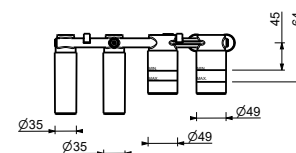

D220A

Parte da incasso

44 00 D220A