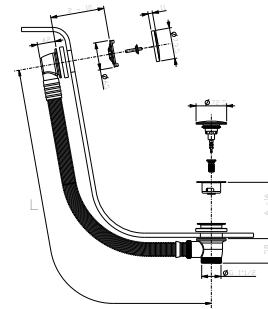

W216

Placca di comando per cassette di scarico TECE

- materiale di base: acciaio
- comandi a rilievo
- con pulsanti tondi
- profondità minima : consultare le istruzioni di montaggio
- senza fissaggi a vista

N.B. elenco completo delle finiture nella sezione articoli vari in fondo al listino

N.B. compatibile SOLO CON Tecebox Octa II

Acciaio lucido	91 38 W216
Nero Opaco	91 13 W216
Bianco Opaco	91 29 W216
Matt Gun Metal PVD	91 P5 W216
Matt British Gold PVD	91 P6 W216
Matt Copper PVD	91 P9 W216
Deep Black PVD	91 S1 W216
Mokka PVD	91 S5 W216
Pure Brass PVD	91 Q7 W216
Raw Metal PVD	91 Q8 W216
Acciaio spazzolato	91 93 W216

W001

Colonna scarico vasca

- CON SCARICO

N.B. elenco completo delle finiture nella sezione articoli vari in fondo al listino

Cromo	91 02 W001
Nero Opaco	91 13 W001
Bianco Opaco	91 29 W001
Matt Gun Metal PVD	91 P5 W001
Matt British Gold PVD	91 P6 W001
Matt Copper PVD	91 P9 W001
Deep Black PVD	91 S1 W001
Mokka PVD	91 S5 W001
Acciaio spazzolato	91 93 W001

W002

Colonna scarico vasca

- erogazione dal troppo pieno
- CON SCARICO

N.B. elenco completo delle finiture nella sezione articoli vari in fondo al listino

Cromo	91 02 W002
Nero Opaco	91 13 W002
Bianco Opaco	91 29 W002
Matt Gun Metal PVD	91 P5 W002
Matt British Gold PVD	91 P6 W002
Matt Copper PVD	91 P9 W002
Deep Black PVD	91 S1 W002
Mokka PVD	91 S5 W002
Acciaio spazzolato	91 93 W002