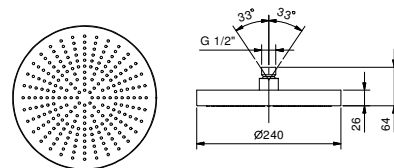

Soffione a pioggia

- Ø 24 cm
- materiale di base: acciaio
- limitatore di portata 12 l/min a 3 bar
- sistema anticalcare
- ingresso da 1/2"
- valvola di non ritorno

N.B. Condizioni necessarie per il corretto funzionamento:

Portata min.: 10 l/min

Cromo	86 02 8083
Nero Opaco	86 13 8083
Bianco Opaco	86 29 8083
Matt Gun Metal PVD	86 P5 8083
Matt British Gold PVD	86 P6 8083
Matt Copper PVD	86 P9 8083
Deep Black PVD	86 S1 8083
Mokka PVD	86 S5 8083
Pure Brass PVD	86 Q7 8083
Raw Metal PVD	86 Q8 8083
Acciaio spazzolato	86 93 8083