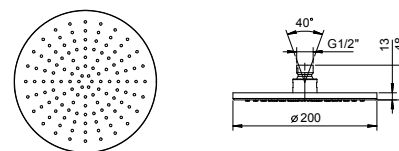

Soffione a pioggia

- Ø 20 cm
- materiale di base: ABS
- limitatore di portata 12 l/min a 3 bar
- sistema anticalcare
- ingresso da 1/2"
- valvola di non ritorno

N.B. Condizioni necessarie per il corretto funzionamento:

Portata min.: 10 l/min

Cromo	86 02 8095