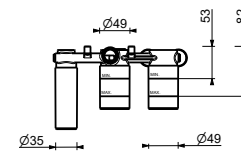

D284A

Parte da incasso

44 00 D284A