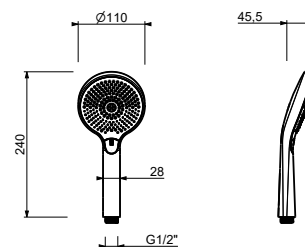

Doccetta

- DISCO
- materiale di base: ABS
- Ø 11 cm
- 3 getti: pioggia, getto tonico, massaggio
- limitatore di portata 12 l/min
- sistema anticalcare
- valvola di non ritorno

Cromo	90 02 Z674
Nero Opaco	90 13 Z674
Bianco Opaco	90 29 Z674
Matt Gun Metal PVD	90 P5 Z674
Matt British Gold PVD	90 P6 Z674
Brushed Steel Look PVD	90 92 Z674