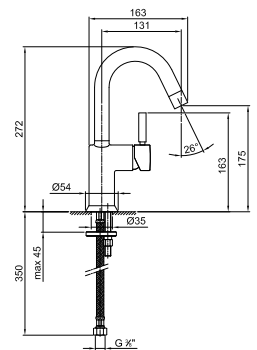

Cromo

42 02 1804WF

Matt Gun Metal PVD

42 P5 1804WF

Matt British Gold PVD

42 P6 1804WF

Matt Copper PVD

42 P9 1804WF

Deep Black PVD

42 S1 1804WF

Mokka PVD

42 S5 1804WF

1804F

Miscelatore lavabo monoforo

- interasse bocca 13 cm
- maniglia
- bocca girevole
- limitatore di portata 5 l/min a 3 bar
- flessibili di alimentazione
- CON SCARICO