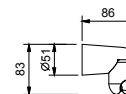

0992

Supporto doccetta snodato

- innesto per flessibile con calotta conica

Cromo

90 02 0992

9349