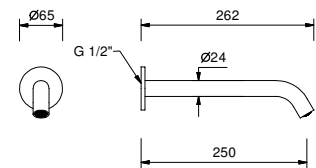

Bocca lavabo da parete

- interasse bocca 25 cm
- limitatore di portata 5 l/min a 3 bar
- ingresso da 1/2"

Cromo	50 02 8431
Nero Opaco	50 13 8431
Bianco Opaco	50 29 8431
Matt Gun Metal PVD	50 P5 8431
Matt British Gold PVD	50 P6 8431
Matt Copper PVD	50 P9 8431
Deep Black PVD	50 S1 8431
Mokka PVD	50 S5 8431
Pure Brass PVD	50 Q7 8431
Raw Metal PVD	50 Q8 8431
Acciaio spazzolato	50 93 8431