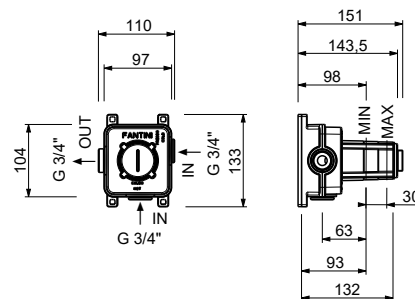

Miscelatore termostatico doccia incasso 3/4"

- maniglia
- ingressi da 3/4"
- isolamento acustico
- senza rubinetto di arresto **da ordinare separatamente**

N.B. Il miscelatore deve essere sempre ordinato con il rubinetto di arresto o con i deviatori con chiusura

H500B

Parte esterna

Cromo	87 02 H500B
Nero Opaco	87 13 H500B
Bianco Opaco	87 29 H500B
Matt Gun Metal PVD	87 P5 H500B
Matt British Gold PVD	87 P6 H500B
Matt Copper PVD	87 P9 H500B
Deep Black PVD	87 S1 H500B
Mokka PVD	87 S5 H500B
Pure Brass PVD	87 Q7 H500B
Raw Metal PVD	87 Q8 H500B
Acciaio spazzolato	87 93 H500B

H500A

Parte da incasso

44 00 H500A