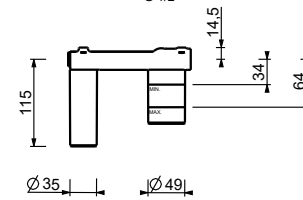

lead free

Miscelatore lavabo da parete

- interasse bocca 20 cm
- maniglia CILINDRICA con LEVA
- con piastra
- limitatore di portata 5 l/min a 3 bar
- ingressi da 1/2"
- SENZA SCARICO

E013B

Parte esterna

Cromo	50 02 E013B
Nero Opaco	50 13 E013B
Bianco Opaco	50 29 E013B
Matt Gun Metal PVD	50 P5 E013B
Matt British Gold PVD	50 P6 E013B
Matt Copper PVD	50 P9 E013B
Deep Black PVD	50 S1 E013B
Mokka PVD	50 S5 E013B
Pure Brass PVD	50 Q7 E013B
Raw Metal PVD	50 Q8 E013B
Acciaio spazzolato	50 93 E013B

M111A

Parte da incasso

44 00 M111A