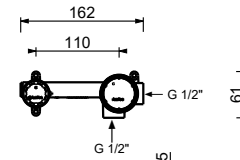

lead free

Miscelatore lavabo da parete

- interasse bocca 25 cm
- maniglia CILINDRICA con LEVA
- con piastra
- limitatore di portata 5 l/min a 3 bar
- ingressi da 1/2"
- SENZA SCARICO

E014B

Parte esterna

Cromo	50 02 E014B
Nero Opaco	50 13 E014B
Bianco Opaco	50 29 E014B
Matt Gun Metal PVD	50 P5 E014B
Matt British Gold PVD	50 P6 E014B
Matt Copper PVD	50 P9 E014B
Deep Black PVD	50 S1 E014B
Mokka PVD	50 S5 E014B
Pure Brass PVD	50 Q7 E014B
Raw Metal PVD	50 Q8 E014B
Acciaio spazzolato	50 93 E014B

M111A

Parte da incasso

44 00 M111A