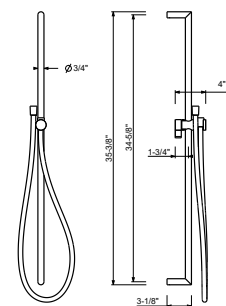

Cromo	90 02 9890
-------	------------

8145

Asta doccia

- lunghezza 60 cm
- flessibile PVC 150 cm
- cursore orientabile
- senza presa acqua
- senza doccetta

Cromo	86 02 8145
Nero Opaco	86 13 8145
Bianco Opaco	86 29 8145
Matt Gun Metal PVD	86 P5 8145
Matt British Gold PVD	86 P6 8145
Matt Copper PVD	86 P9 8145
Deep Black PVD	86 S1 8145
Mokka PVD	86 S5 8145
Pure Brass PVD	86 Q7 8145
Raw Metal PVD	86 Q8 8145
Acciaio spazzolato	86 93 8145

9247

Asta doccia

- lunghezza 90 cm
- flessibile PVC 150 cm
- cursore orientabile
- senza presa acqua
- senza doccetta

Cromo	86 02 9247
Nero Opaco	86 13 9247
Bianco Opaco	86 29 9247
Matt Gun Metal PVD	86 P5 9247
Matt British Gold PVD	86 P6 9247
Matt Copper PVD	86 P9 9247
Deep Black PVD	86 S1 9247
Mokka PVD	86 S5 9247
Acciaio spazzolato	86 93 9247