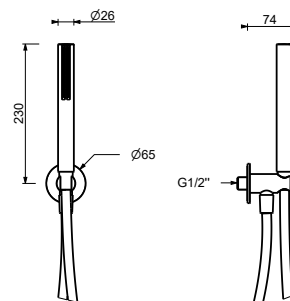

Cromo	86 02 8051
Nero Opaco	86 13 8051
Bianco Opaco	86 29 8051

8093

Completo doccia

- rosone tondo Ø 65 mm spessore 4
- doccetta FIT
- presa acqua con supporto per doccetta
- flessibile PVC 150 cm
- ingresso da 1/2"