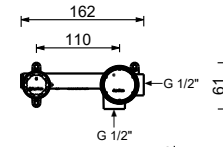

lead free

Miscelatore lavabo da parete

- interasse bocca 20 cm
- maniglia CILINDRICA con LEVA
- con piastra
- limitatore di portata 5 l/min a 3 bar
- ingressi da 1/2"
- SENZA SCARICO

E013B

Parte esterna

Cromo	50 02 E013B
Nero Opaco	50 13 E013B
Bianco Opaco	50 29 E013B
Matt Gun Metal PVD	50 P5 E013B
Matt British Gold PVD	50 P6 E013B
Matt Copper PVD	50 P9 E013B
Deep Black PVD	50 S1 E013B
Mokka PVD	50 S5 E013B
Pure Brass PVD	50 Q7 E013B
Raw Metal PVD	50 Q8 E013B
Acciaio spazzolato	50 93 E013B