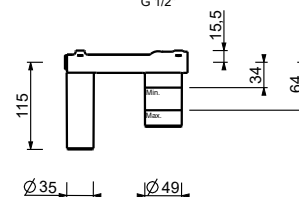

M111A

Parte da incasso

44 00 M111A

Idrospray

- per igiene personale
- miscelatore doccia incluso
- presa acqua con supporto per doccetta
- con piastra
- flessibile in ottone 120 cm
- ingresso da 1/2"

N.B. elenco completo delle finiture nella sezione articoli vari in fondo al listino