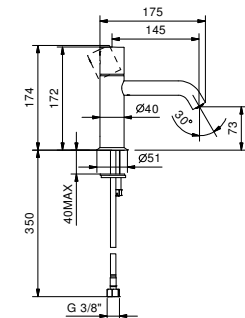

Miscelatore lavabo bocca prolungata monoforo

- interasse bocca 14,5 cm
- maniglia CILINDRICA
- limitatore di portata 5 l/min a 3 bar
- flessibili di alimentazione
- SENZA SCARICO

Cromo	50 02 E903WF
Nero Opaco	50 13 E903WF
Bianco Opaco	50 29 E903WF
Matt Gun Metal PVD	50 P5 E903WF
Matt British Gold PVD	50 P6 E903WF
Matt Copper PVD	50 P9 E903WF
Deep Black PVD	50 S1 E903WF
Mokka PVD	50 S5 E903WF
Pure Brass PVD	50 Q7 E903WF
Raw Metal PVD	50 Q8 E903WF
Acciaio spazzolato	50 93 E903WF