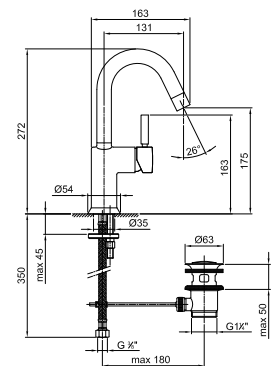

Cromo

42 02 1804F

Matt Gun Metal PVD

42 P5 1804F

Matt British Gold PVD

42 P6 1804F

Matt Copper PVD

42 P9 1804F

Deep Black PVD

42 S1 1804F

Mokka PVD

42 S5 1804F