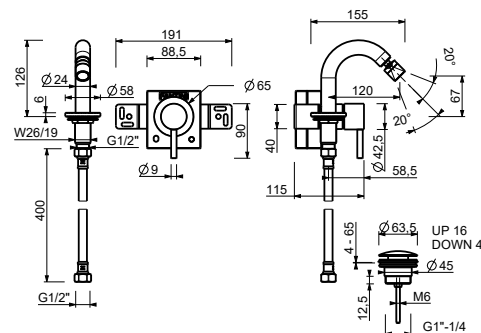

Miscelatore bidet monoforo

- interasse bocca 12 cm
- maniglia CILINDRICA con LEVA
- limitatore di portata 5 l/min a 3 bar
- ingressi da 1/2"
- CON SCARICO a pressione

E911B

Parte esterna

Cromo	50 02 E911B
Nero Opaco	50 13 E911B
Bianco Opaco	50 29 E911B
Matt Gun Metal PVD	50 P5 E911B
Matt British Gold PVD	50 P6 E911B
Matt Copper PVD	50 P9 E911B
Deep Black PVD	50 S1 E911B
Mokka PVD	50 S5 E911B
Pure Brass PVD	50 Q7 E911B
Raw Metal PVD	50 Q8 E911B
Acciaio spazzolato	50 93 E911B