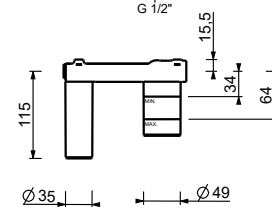

lead free

Miscelatore lavabo da parete

- interasse bocca 25 cm
- maniglia CILINDRICA con LEVA
- con piastra
- limitatore di portata 5 l/min a 3 bar
- ingressi da 1/2"
- SENZA SCARICO

E014B

Parte esterna

Cromo	50 02 E014B
Nero Opaco	50 13 E014B
Bianco Opaco	50 29 E014B
Matt Gun Metal PVD	50 P5 E014B
Matt British Gold PVD	50 P6 E014B
Matt Copper PVD	50 P9 E014B
Deep Black PVD	50 S1 E014B
Mokka PVD	50 S5 E014B
Pure Brass PVD	50 Q7 E014B
Raw Metal PVD	50 Q8 E014B
Acciaio spazzolato	50 93 E014B

M111A

Parte da incasso

44 00 M111A