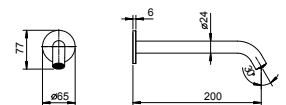

Z334

Bocca vasca da parete

- interasse bocca 25 cm
- ingresso da 1/2"

Cromo	50 02 Z334
Nero Opaco	50 13 Z334
Bianco Opaco	50 29 Z334
Matt Gun Metal PVD	50 P5 Z334
Matt British Gold PVD	50 P6 Z334
Matt Copper PVD	50 P9 Z334
Deep Black PVD	50 S1 Z334
Mokka PVD	50 S5 Z334
Pure Brass PVD	50 Q7 Z334
Raw Metal PVD	50 Q8 Z334
Acciaio spazzolato	50 93 Z334