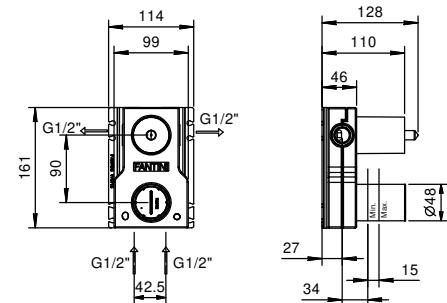

M585A

Parte da incasso

44 00 M585A