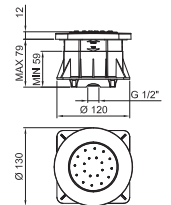

Soffione laterale

- orientabile
- materiale di base: ABS
- sistema anticalcare
- ingresso da 1/2"
- parte da incasso integrata

**N.B. Condizioni necessarie per il corretto funzionamento:
Portata min.: 12 l/min**

Cromo	86 02 8055