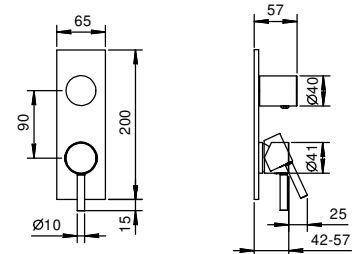

Miscelatore doccia incasso

- maniglie
- con piastra
- deviatore a rotazione a **2 uscite**
- ingressi da 1/2"
- isolamento acustico
- solo per montaggio verticale

G485B

Parte esterna

Cromo	50 02 G485B
Nero Opaco	50 13 G485B
Bianco Opaco	50 29 G485B
Matt Gun Metal PVD	50 P5 G485B
Matt British Gold PVD	50 P6 G485B
Matt Copper PVD	50 P9 G485B
Deep Black PVD	50 S1 G485B
Mokka PVD	50 S5 G485B
Pure Brass PVD	50 Q7 G485B
Raw Metal PVD	50 Q8 G485B
Acciaio spazzolato	50 93 G485B