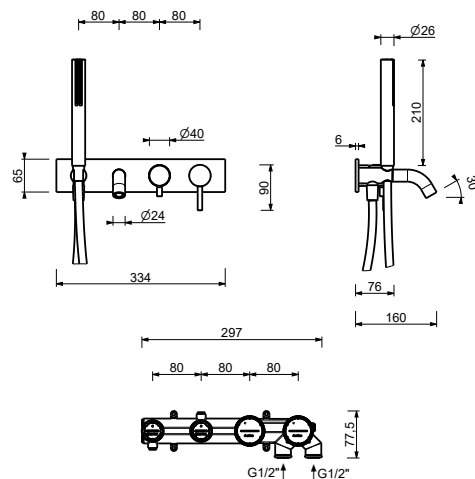

Miscelatore vasca incasso

- interasse bocca 15 cm
- maniglia
- deviatore a rotazione a **2 uscite**
- doccetta SUN
- presa acqua con supporto per doccetta
- flessibile PVC 150 cm
- ingressi da 1/2"

N.B. Doccetta FIT nelle versioni PVD e 93

E020B

Parte esterna

Cromo	50 02 E020B
Nero Opaco	50 13 E020B
Bianco Opaco	50 29 E020B
Matt Gun Metal PVD	50 P5 E020B
Matt British Gold PVD	50 P6 E020B
Matt Copper PVD	50 P9 E020B
Deep Black PVD	50 S1 E020B
Mokka PVD	50 S5 E020B
Pure Brass PVD	50 Q7 E020B
Raw Metal PVD	50 Q8 E020B
Acciaio spazzolato	50 93 E020B

D220A

Parte da incasso

44 00 D220A