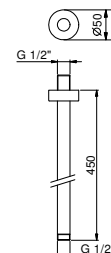

9237

Braccio doccia

- lunghezza 45 cm
- rosone tondo
- per installazione a soffitto
- ingresso da 1/2"

Cromo	86 02 9237
Nero Opaco	86 13 9237
Bianco Opaco	86 29 9237
Matt Gun Metal PVD	86 P5 9237
Matt British Gold PVD	86 P6 9237
Matt Copper PVD	86 P9 9237
Deep Black PVD	86 S1 9237
Mokka PVD	86 S5 9237
Pure Brass PVD	86 Q7 9237
Raw Metal PVD	86 Q8 9237
Acciaio spazzolato	86 93 9237