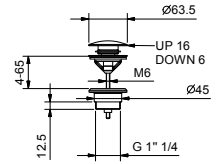

8434

Scarico

- 1" 1/4
- tappo a pressione
- per lavabi senza troppo pieno
- per lavabi con troppo pieno
- universale

N.B. elenco completo delle finiture nella sezione articoli vari in fondo al listino

Cromo	91 02 8434
Nero Opaco	91 13 8434
Bianco Opaco	91 29 8434
Matt Gun Metal PVD	91 P5 8434
Matt British Gold PVD	91 P6 8434
Matt Copper PVD	91 P9 8434
Deep Black PVD	91 S1 8434
Mokka PVD	91 S5 8434
Pure Brass PVD	91 Q7 8434
Raw Metal PVD	91 Q8 8434
Acciaio spazzolato	91 93 8434