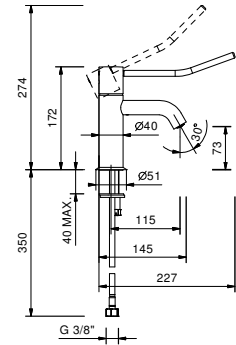

G604WF

lead ϕ free

Miscelatore lavabo monoforo

- interasse bocca 11,5 cm
- leva clinica
- limitatore di portata 5 l/min a 3 bar
- flessibili di alimentazione
- SENZA SCARICO

Cromo

50 02 G604WF

Acciaio spazzolato

50 93 G604WF

1804WF

Miscelatore lavabo monoforo

- interasse bocca 13 cm
- maniglia
- bocca girevole
- limitatore di portata 5 l/min a 3 bar
- flessibili di alimentazione
- SENZA SCARICO