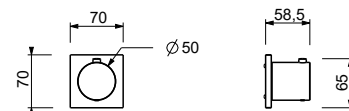

Miscelatore termostatico doccia incasso 3/4"

- maniglia
- ingressi da 3/4"
- isolamento acustico
- senza rubinetto di arresto **da ordinare separatamente**

N.B. Il miscelatore deve essere sempre ordinato con il rubinetto di arresto o con i deviatori con chiusura

H500B

Parte esterna

Cromo	87 02 H500B
Nero Opaco	87 13 H500B
Bianco Opaco	87 29 H500B
Matt Gun Metal PVD	87 P5 H500B
Matt British Gold PVD	87 P6 H500B
Matt Copper PVD	87 P9 H500B
Deep Black PVD	87 S1 H500B
Mokka PVD	87 S5 H500B
Pure Brass PVD	87 Q7 H500B
Raw Metal PVD	87 Q8 H500B
Acciaio spazzolato	87 93 H500B