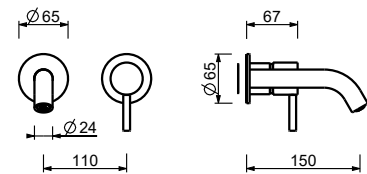

lead free

Miscelatore lavabo da parete

- interasse bocca 15 cm
- maniglia CILINDRICA con LEVA
- con rosoni
- limitatore di portata 5 l/min a 3 bar
- ingressi da 1/2"
- SENZA SCARICO

E809B

Parte esterna

Cromo	50 02 E809B
Nero Opaco	50 13 E809B
Bianco Opaco	50 29 E809B
Matt Gun Metal PVD	50 P5 E809B
Matt British Gold PVD	50 P6 E809B
Matt Copper PVD	50 P9 E809B
Deep Black PVD	50 S1 E809B
Mokka PVD	50 S5 E809B
Pure Brass PVD	50 Q7 E809B
Raw Metal PVD	50 Q8 E809B
Acciaio spazzolato	50 93 E809B

M111A

Parte da incasso

44 00 M111A