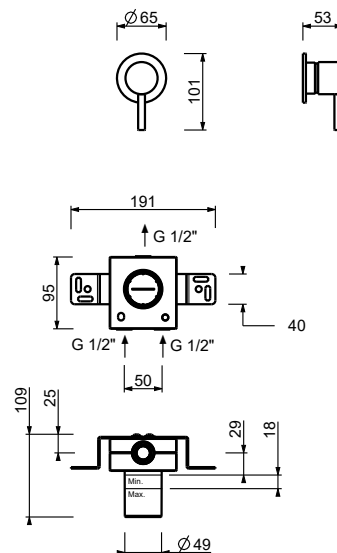

Miscelatore doccia incasso

- maniglia CILINDRICA con LEVA
- **1 uscita** da 1/2"
- ingressi da 1/2"
- isolamento acustico

E863B

Parte esterna

Cromo	50 02 E863B
Nero Opaco	50 13 E863B
Bianco Opaco	50 29 E863B
Matt Gun Metal PVD	50 P5 E863B
Matt British Gold PVD	50 P6 E863B
Matt Copper PVD	50 P9 E863B
Deep Black PVD	50 S1 E863B
Mokka PVD	50 S5 E863B
Pure Brass PVD	50 Q7 E863B
Raw Metal PVD	50 Q8 E863B
Acciaio spazzolato	50 93 E863B

M063A

Parte da incasso

44 00 M063A

E895

lead ϕ free

Miscelatore da piano

- maniglia CILINDRICA con LEVA
- flessibili di alimentazione

Cromo	50 02 E895
Nero Opaco	50 13 E895
Bianco Opaco	50 29 E895
Matt Gun Metal PVD	50 P5 E895
Matt British Gold PVD	50 P6 E895
Matt Copper PVD	50 P9 E895
Deep Black PVD	50 S1 E895
Mokka PVD	50 S5 E895
Pure Brass PVD	50 Q7 E895
Raw Metal PVD	50 Q8 E895
Acciaio spazzolato	50 93 E895