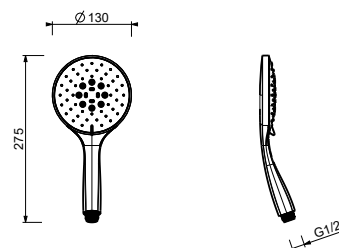

Doccetta

- DISCO - inserto frontale nero
- materiale di base: ABS
- Ø 13 cm
- 3 getti: pioggia, getto tonico, massaggio
- limitatore di portata 12 l/min
- sistema anticalcare
- valvola di non ritorno