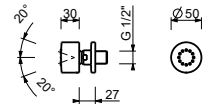

9248

Soffione laterale

- materiale di base: ottone
- orientabile
- sistema anticalcare
- ingresso da 1/2"

**N.B. Condizioni necessarie per il corretto funzionamento:
Portata min.: 12 l/min**

Cromo	86 02 9248
Nero Opaco	86 13 9248
Bianco Opaco	86 29 9248
Matt Gun Metal PVD	86 P5 9248
Matt British Gold PVD	86 P6 9248
Matt Copper PVD	86 P9 9248
Deep Black PVD	86 S1 9248
Mokka PVD	86 S5 9248