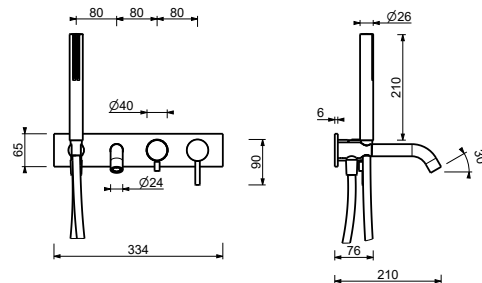

Miscelatore vasca incasso

- interasse bocca 20 cm
- maniglia
- deviatore a rotazione a **2 uscite**
- doccetta SUN
- presa acqua con supporto per doccetta
- flessibile PVC 150 cm
- ingressi da 1/2"

N.B. Doccetta FIT nelle versioni PVD e 93

E021B

Parte esterna

Cromo	50 02 E021B
Nero Opaco	50 13 E021B
Bianco Opaco	50 29 E021B
Matt Gun Metal PVD	50 P5 E021B
Matt British Gold PVD	50 P6 E021B
Matt Copper PVD	50 P9 E021B
Deep Black PVD	50 S1 E021B
Mokka PVD	50 S5 E021B
Pure Brass PVD	50 Q7 E021B
Raw Metal PVD	50 Q8 E021B
Acciaio spazzolato	50 93 E021B

D220A

Parte da incasso

44 00 D220A