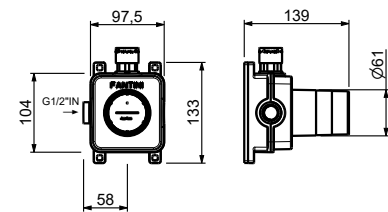

lead ρ free

Bocca lavabo elettronico da parete

- interasse bocca 20 cm
- sensore integrato
- limitatore di portata 5 l/min a 3 bar
- SENZA SCARICO
- temperatura e portata dell'acqua regolata da termostato non incluso

Design 967arch

Z692B

Parte esterna

Cromo	87 02 Z692B
Nero Opaco	87 13 Z692B
Bianco Opaco	87 29 Z692B
Matt Gun Metal PVD	87 P5 Z692B
Matt British Gold PVD	87 P6 Z692B
Matt Copper PVD	87 P9 Z692B
Deep Black PVD	87 S1 Z692B
Mokka PVD	87 S5 Z692B
Pure Brass PVD	87 Q7 Z692B
Raw Metal PVD	87 Q8 Z692B
Acciaio spazzolato	87 93 Z692B

Z692A

Parte da incasso

44 00 Z692A