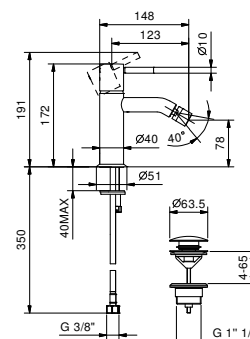

E808F

Miscelatore bidet monoforo

- interasse bocca 12,5 cm
- maniglia CILINDRICA con LEVA
- limitatore di portata 5 l/min a 3 bar
- aeratore snodato
- flessibili di alimentazione
- CON SCARICO a pressione

Cromo	50 02 E808F
Nero Opaco	50 13 E808F
Bianco Opaco	50 29 E808F
Matt Gun Metal PVD	50 P5 E808F
Matt British Gold PVD	50 P6 E808F
Matt Copper PVD	50 P9 E808F
Deep Black PVD	50 S1 E808F
Mokka PVD	50 S5 E808F
Pure Brass PVD	50 Q7 E808F
Raw Metal PVD	50 Q8 E808F
Acciaio spazzolato	50 93 E808F