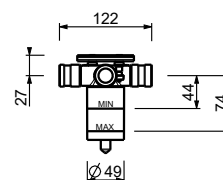

Parte da incasso

19 00 D376A