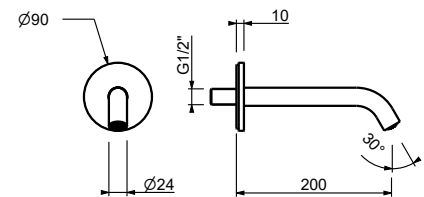

lead ρ free

Bocca lavabo elettronico da parete

- interasse bocca 20 cm
- sensore integrato
- limitatore di portata 5 l/min a 3 bar
- SENZA SCARICO
- temperatura e portata dell'acqua regolata da termostato non incluso

Design 967arch

Z692B

Parte esterna

Cromo	87 02 Z692B
Nero Opaco	87 13 Z692B
Bianco Opaco	87 29 Z692B
Matt Gun Metal PVD	87 P5 Z692B
Matt British Gold PVD	87 P6 Z692B
Matt Copper PVD	87 P9 Z692B
Deep Black PVD	87 S1 Z692B
Mokka PVD	87 S5 Z692B
Pure Brass PVD	87 Q7 Z692B
Raw Metal PVD	87 Q8 Z692B
Acciaio spazzolato	87 93 Z692B

Z692A

Parte da incasso

44 00 Z692A