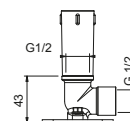

**OPTIONAL: Parte da incasso per cartongesso****W046**

91 00 W046

8124

Braccio doccia

- lunghezza 40 cm
- rosone tondo
- per installazione a parete
- ingresso da 1/2"

Cromo	86 02 8124
Nero Opaco	86 13 8124
Bianco Opaco	86 29 8124
Matt Gun Metal PVD	86 P5 8124
Matt British Gold PVD	86 P6 8124
Matt Copper PVD	86 P9 8124
Deep Black PVD	86 S1 8124
Mokka PVD	86 S5 8124
Pure Brass PVD	86 Q7 8124
Raw Metal PVD	86 Q8 8124
Acciaio spazzolato	86 93 8124