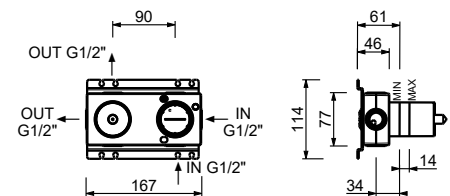

M685A

Parte da incasso

44 00 M685A