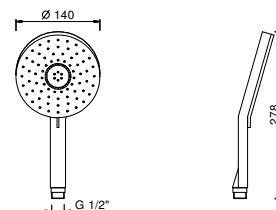

Cromo	90 02 9890
-------	------------

8145

Asta doccia

- lunghezza 60 cm
- flessibile PVC 150 cm
- cursore orientabile
- senza presa acqua
- senza doccetta

Cromo	86 02 8145
Nero Opaco	86 13 8145
Bianco Opaco	86 29 8145
Matt Gun Metal PVD	86 P5 8145
Matt British Gold PVD	86 P6 8145
Matt Copper PVD	86 P9 8145
Deep Black PVD	86 S1 8145
Mokka PVD	86 S5 8145
Pure Brass PVD	86 Q7 8145
Raw Metal PVD	86 Q8 8145
Acciaio spazzolato	86 93 8145