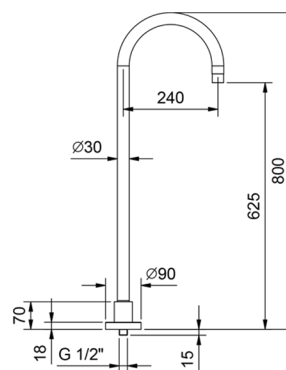

9350

Bocca vasca da pavimento

- interasse bocca 24 cm
- ingresso da 1/2"

Cromo	50 02 9350
Nero Opaco	50 13 9350
Bianco Opaco	50 29 9350
Matt Gun Metal PVD	50 P5 9350
Matt British Gold PVD	50 P6 9350
Matt Copper PVD	50 P9 9350
Deep Black PVD	50 S1 9350
Mokka PVD	50 S5 9350
Pure Brass PVD	50 Q7 9350
Raw Metal PVD	50 Q8 9350
Acciaio spazzolato	50 93 9350