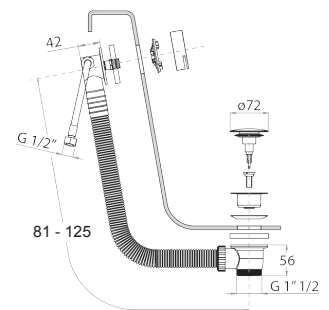

W286**Struttura per bordo vasca**

- piastra di montaggio
- senza placca di copertura

N.B. Da completare con rivestimenti che consentano l'ispezione

91 00 W286

Fratelli Fantini Spa

Pella (Novara), Italy - t. +39 0322 918411