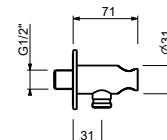

9323

Preso acqua

- rosone tondo
- materiale di base: ottone
- supporto doccetta fisso
- innesto per flessibile con calotta conica

Cromo	91 02 9323
Nero Opaco	91 13 9323
Bianco Opaco	91 29 9323
Matt Gun Metal PVD	91 P5 9323
Matt British Gold PVD	91 P6 9323
Matt Copper PVD	91 P9 9323
Deep Black PVD	91 S1 9323
Mokka PVD	91 S5 9323
Pure Brass PVD	91 Q7 9323
Raw Metal PVD	91 Q8 9323
Acciaio spazzolato	91 93 9323