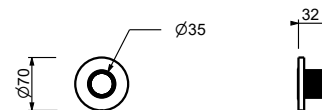

Rubinetto di arresto

- pulsante ON/OFF con regolazione di portata **serigrafia**

AUX

- isolamento acustico
- per montaggio orizzontale e verticale
- ingressi da 1/2"

H792B

Parte esterna

Cromo	87 02 H792B
Matt Gun Metal PVD	87 P5 H792B
Matt British Gold PVD	87 P6 H792B
Matt Copper PVD	87 P9 H792B
Deep Black PVD	87 S1 H792B
Mokka PVD	87 S5 H792B
Pure Brass PVD	87 Q7 H792B
Raw Metal PVD	87 Q8 H792B
Acciaio spazzolato	87 93 H792B