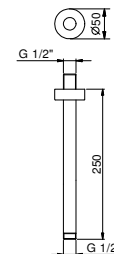

OPTIONAL: Parte da incasso per cartongesso

W046 91 00 W046