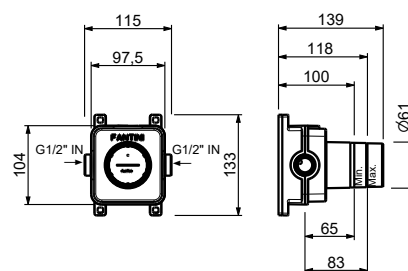

M611A

Parte da incasso

44 00 M611A