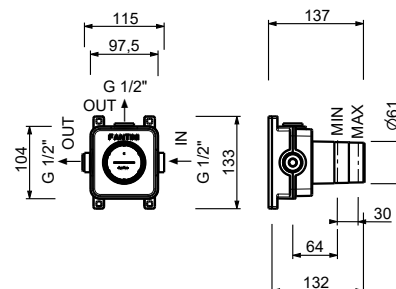

Rubinetto di arresto

- pulsante ON/OFF con regolazione di portata **serigrafia**

AUX

- isolamento acustico
- per montaggio orizzontale e verticale
- ingressi da 1/2"

H792B

Parte esterna

Cromo	87 02 H792B
Matt Gun Metal PVD	87 P5 H792B
Matt British Gold PVD	87 P6 H792B
Matt Copper PVD	87 P9 H792B
Deep Black PVD	87 S1 H792B
Mokka PVD	87 S5 H792B
Pure Brass PVD	87 Q7 H792B
Raw Metal PVD	87 Q8 H792B
Acciaio spazzolato	87 93 H792B

H590A

Parte da incasso

44 00 H590A