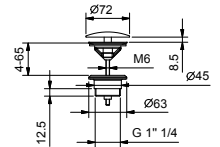

9234

Sifone a bottiglia

- 1" 1/4
- per lavabo

N.B. elenco completo delle finiture nella sezione articoli vari in fondo al listino

Cromo	91 02 9234
Nero Opaco	91 13 9234
Bianco Opaco	91 29 9234
Matt Gun Metal PVD	91 P5 9234
Matt British Gold PVD	91 P6 9234
Matt Copper PVD	91 P9 9234
Deep Black PVD	91 S1 9234
Mokka PVD	91 S5 9234
Pure Brass PVD	91 Q7 9234
Raw Metal PVD	91 Q8 9234
Acciaio spazzolato	91 93 9234