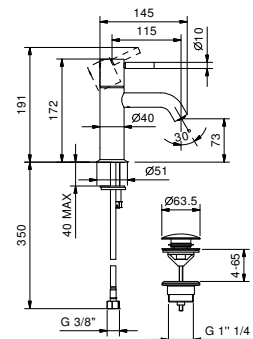

Miscelatore lavabo monoforo

- interasse bocca 11,5 cm
- maniglia CILINDRICA con LEVA
- limitatore di portata 5 l/min a 3 bar
- flessibili di alimentazione
- CON SCARICO a pressione

Cromo	50 02 E804F
Nero Opaco	50 13 E804F
Bianco Opaco	50 29 E804F
Matt Gun Metal PVD	50 P5 E804F
Matt British Gold PVD	50 P6 E804F
Matt Copper PVD	50 P9 E804F
Deep Black PVD	50 S1 E804F
Mokka PVD	50 S5 E804F
Pure Brass PVD	50 Q7 E804F
Raw Metal PVD	50 Q8 E804F
Acciaio spazzolato	50 93 E804F