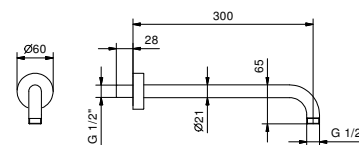

OPTIONAL: Parte da incasso per cartongesso

W046

91 00 W046