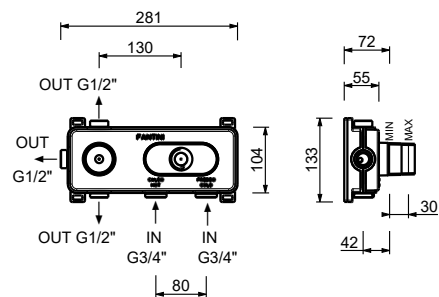

D373A

Parte da incasso

19 00 D373A