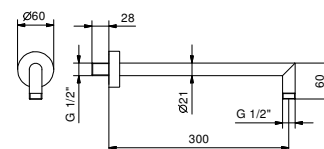

OPTIONAL: Parte da incasso per cartongesso

W046

91 00 W046