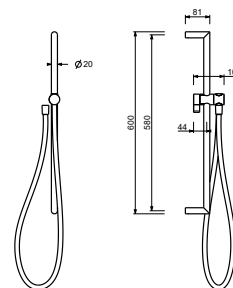

Cromo	90 02 9890
-------	------------

8145

Asta doccia

- lunghezza 60 cm
- flessibile PVC 150 cm
- cursore orientabile
- senza presa acqua
- senza doccetta

Cromo	86 02 8145
Nero Opaco	86 13 8145
Bianco Opaco	86 29 8145
Matt Gun Metal PVD	86 P5 8145
Matt British Gold PVD	86 P6 8145
Matt Copper PVD	86 P9 8145
Deep Black PVD	86 S1 8145
Mokka PVD	86 S5 8145
Pure Brass PVD	86 Q7 8145
Raw Metal PVD	86 Q8 8145
Acciaio spazzolato	86 93 8145

9247

Asta doccia

- lunghezza 90 cm
- flessibile PVC 150 cm
- cursore orientabile
- senza presa acqua
- senza doccetta

Cromo	86 02 9247
Nero Opaco	86 13 9247
Bianco Opaco	86 29 9247
Matt Gun Metal PVD	86 P5 9247
Matt British Gold PVD	86 P6 9247
Matt Copper PVD	86 P9 9247
Deep Black PVD	86 S1 9247
Mokka PVD	86 S5 9247
Acciaio spazzolato	86 93 9247