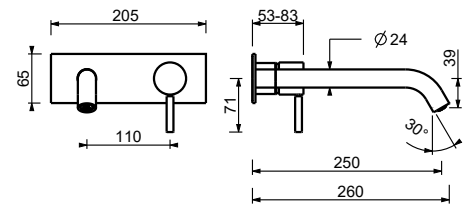

lead free

Miscelatore lavabo da parete

- interasse bocca 25 cm
- maniglia CILINDRICA con LEVA
- con piastra
- limitatore di portata 5 l/min a 3 bar
- ingressi da 1/2"
- SENZA SCARICO

E014B

Parte esterna

Cromo	50 02 E014B
Nero Opaco	50 13 E014B
Bianco Opaco	50 29 E014B
Matt Gun Metal PVD	50 P5 E014B
Matt British Gold PVD	50 P6 E014B
Matt Copper PVD	50 P9 E014B
Deep Black PVD	50 S1 E014B
Mokka PVD	50 S5 E014B
Pure Brass PVD	50 Q7 E014B
Raw Metal PVD	50 Q8 E014B
Acciaio spazzolato	50 93 E014B

M111A

Parte da incasso

44 00 M111A