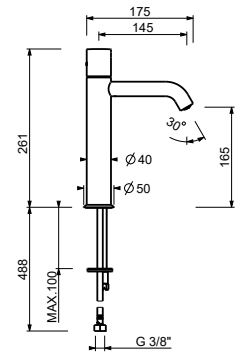

E905WF

lead ϕ free

Miscelatore lavabo alto monoforo - altezza intermedia

- h. 26,1 cm
- interasse bocca 14,5 cm
- maniglia CILINDRICA
- limitatore di portata 5 l/min a 3 bar
- flessibili di alimentazione
- SENZA SCARICO

Cromo	50 02 E905WF
Nero Opaco	50 13 E905WF
Bianco Opaco	50 29 E905WF
Matt Gun Metal PVD	50 P5 E905WF
Matt British Gold PVD	50 P6 E905WF
Matt Copper PVD	50 P9 E905WF
Deep Black PVD	50 S1 E905WF
Mokka PVD	50 S5 E905WF
Pure Brass PVD	50 Q7 E905WF
Raw Metal PVD	50 Q8 E905WF
Acciaio spazzolato	50 93 E905WF