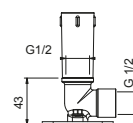

OPTIONAL: Parte da incasso per cartongesso

W046

91 00 W046