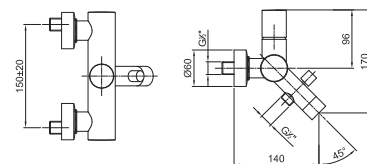

Miscelatore vasca esterno

- interasse bocca 14 cm
- maniglia
- deviatore automatico a **2 uscite**
- doccetta SUN
- supporto doccetta
- flessibile PVC 150 cm

N.B. Doccetta FIT nella versione PVD

Cromo	50 02 1615
Nero Opaco	50 13 1615
Bianco Opaco	50 29 1615
Matt Gun Metal PVD	50 P5 1615
Matt British Gold PVD	50 P6 1615
Matt Copper PVD	50 P9 1615
Deep Black PVD	50 S1 1615
Mokka PVD	50 S5 1615