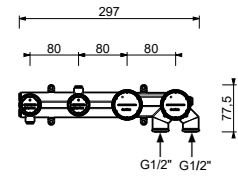

Miscelatore vasca incasso

- interasse bocca 15 cm
- maniglia
- deviatore a rotazione a **2 uscite**
- doccetta SUN
- presa acqua con supporto per doccetta
- flessibile PVC 150 cm
- ingressi da 1/2"

N.B. Doccetta FIT nelle versioni PVD e 93

M720B

Parte esterna

Cromo	50 02 M720B
Nero Opaco	50 13 M720B
Bianco Opaco	50 29 M720B
Matt Gun Metal PVD	50 P5 M720B
Matt British Gold PVD	50 P6 M720B
Matt Copper PVD	50 P9 M720B
Deep Black PVD	50 S1 M720B
Mokka PVD	50 S5 M720B
Pure Brass PVD	50 Q7 M720B
Raw Metal PVD	50 Q8 M720B
Acciaio spazzolato	50 93 M720B