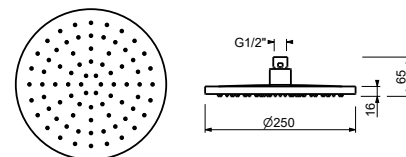

Soffione a pioggia

- Ø 25 cm
- materiale di base: ottone
- materiale di base: acciaio
- limitatore di portata 9 l/min a 3 bar
- sistema anticalcare
- ingresso da 1/2"
- valvola di non ritorno

N.B. Condizioni necessarie per il corretto funzionamento:
Portata min.: 10 l/min

Cromo	86 02 8159
Nero Opaco	86 13 8159
Bianco Opaco	86 29 8159
Matt Gun Metal PVD	86 P5 8159
Matt British Gold PVD	86 P6 8159
Matt Copper PVD	86 P9 8159
Deep Black PVD	86 S1 8159
Mokka PVD	86 S5 8159
Acciaio spazzolato	86 93 8159

K073

Soffione a pioggia

- ACQUAFIT
- **Funzioni acqua:**
- funzione 1: 240 ugelli anticalcare **pioggia concentrata al centro**
- Ø 30 cm
- materiale di base: acciaio
- valvola di non ritorno
- limitatore di portata 14 l/min a 3 bar
- sistema anticalcare
- ingresso da 1/2"

N.B. Condizioni necessarie per il corretto funzionamento:
Portata min.: 12 l/min