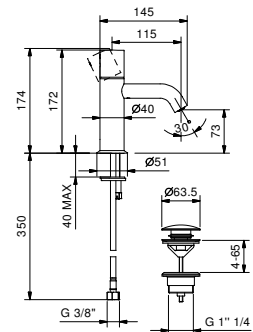

Miscelatore lavabo monoforo

- interasse bocca 11,5 cm
- maniglia CILINDRICA
- limitatore di portata 5 l/min a 3 bar
- flessibili di alimentazione
- CON SCARICO a pressione

Cromo	50 02 E904F
Nero Opaco	50 13 E904F
Bianco Opaco	50 29 E904F
Matt Gun Metal PVD	50 P5 E904F
Matt British Gold PVD	50 P6 E904F
Matt Copper PVD	50 P9 E904F
Deep Black PVD	50 S1 E904F
Mokka PVD	50 S5 E904F
Pure Brass PVD	50 Q7 E904F
Raw Metal PVD	50 Q8 E904F
Acciaio spazzolato	50 93 E904F