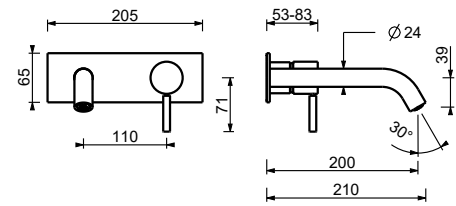

lead free

Miscelatore lavabo da parete

- interasse bocca 20 cm
- maniglia CILINDRICA con LEVA
- con piastra
- limitatore di portata 5 l/min a 3 bar
- ingressi da 1/2"
- SENZA SCARICO

E013B

Parte esterna

Cromo	50 02 E013B
Nero Opaco	50 13 E013B
Bianco Opaco	50 29 E013B
Matt Gun Metal PVD	50 P5 E013B
Matt British Gold PVD	50 P6 E013B
Matt Copper PVD	50 P9 E013B
Deep Black PVD	50 S1 E013B
Mokka PVD	50 S5 E013B
Pure Brass PVD	50 Q7 E013B
Raw Metal PVD	50 Q8 E013B
Acciaio spazzolato	50 93 E013B

M111A

Parte da incasso

44 00 M111A