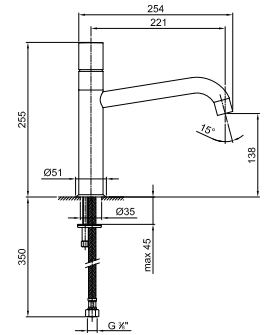

1651F

Miscelatore lavello cucina monoforo

- interasse bocca 22 cm
- maniglia
- limitatore di portata 8 l/min a 3 bar
- flessibili di alimentazione
- SENZA SCARICO