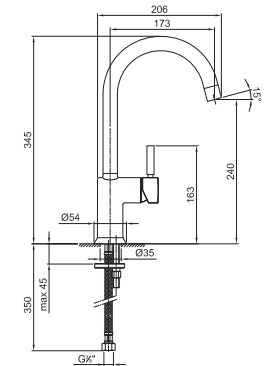

Cromo

42 02 1855F

Matt Gun Metal PVD

42 P5 1855F

Matt British Gold PVD

42 P6 1855F

Matt Copper PVD

42 P9 1855F

Deep Black PVD

42 S1 1855F

Mokka PVD

42 S5 1855F