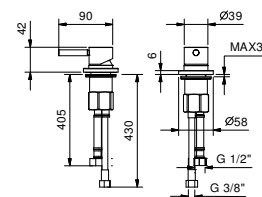

8436lead \emptyset free**Bocca lavabo**

- h. 28 cm
- interasse bocca 18,5 cm
- limitatore di portata 5 l/min a 3 bar
- ingresso da 1/2"

Cromo	24 02 8436
Nero Opaco	24 13 8436
Bianco Opaco	24 29 8436
Matt Gun Metal PVD	24 P5 8436
Matt British Gold PVD	24 P6 8436
Matt Copper PVD	24 P9 8436
Deep Black PVD	24 S1 8436
Mokka PVD	24 S5 8436
Pure Brass PVD	24 Q7 8436
Raw Metal PVD	24 Q8 8436
Acciaio spazzolato	24 93 8436