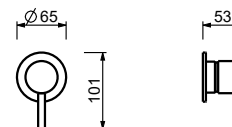

Cromo

86 02 8130

Miscelatore doccia incasso

- maniglia CILINDRICA con LEVA
- **1 uscita** da 1/2"
- ingressi da 1/2"
- isolamento acustico

E863B

Parte esterna

Cromo	50 02 E863B
Nero Opaco	50 13 E863B
Bianco Opaco	50 29 E863B
Matt Gun Metal PVD	50 P5 E863B
Matt British Gold PVD	50 P6 E863B
Matt Copper PVD	50 P9 E863B
Deep Black PVD	50 S1 E863B
Mokka PVD	50 S5 E863B
Pure Brass PVD	50 Q7 E863B
Raw Metal PVD	50 Q8 E863B
Acciaio spazzolato	50 93 E863B