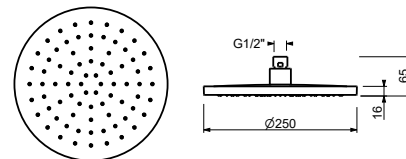

8157

Soffione a pioggia

- Ø 25 cm
- materiale di base: ABS
- limitatore di portata 9 l/min a 3 bar
- sistema anticalcare
- ingresso da 1/2"
- valvola di non ritorno

N.B. Condizioni necessarie per il corretto funzionamento:
Portata min.: 10 l/min