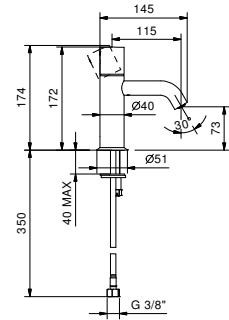

E904WF

lead $\emptyset$ free

Miscelatore lavabo monoforo

- interasse bocca 11,5 cm
- maniglia CILINDRICA
- limitatore di portata 5 l/min a 3 bar
- flessibili di alimentazione
- SENZA SCARICO

Cromo	50 02 E904WF
Nero Opaco	50 13 E904WF
Bianco Opaco	50 29 E904WF
Matt Gun Metal PVD	50 P5 E904WF
Matt British Gold PVD	50 P6 E904WF
Matt Copper PVD	50 P9 E904WF
Deep Black PVD	50 S1 E904WF
Mokka PVD	50 S5 E904WF
Pure Brass PVD	50 Q7 E904WF
Raw Metal PVD	50 Q8 E904WF
Acciaio spazzolato	50 93 E904WF