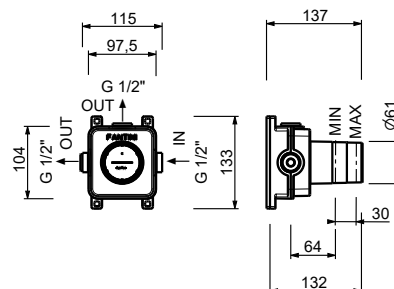

Rubinetto di arresto

- pulsante ON/OFF con regolazione di portata **serigrafia soffione**
- isolamento acustico
- per montaggio orizzontale e verticale
- ingressi da 1/2"

H790B

Parte esterna

Cromo	87 02 H790B
Matt Gun Metal PVD	87 P5 H790B
Matt British Gold PVD	87 P6 H790B
Matt Copper PVD	87 P9 H790B
Deep Black PVD	87 S1 H790B
Mokka PVD	87 S5 H790B
Pure Brass PVD	87 Q7 H790B
Raw Metal PVD	87 Q8 H790B
Acciaio spazzolato	87 93 H790B