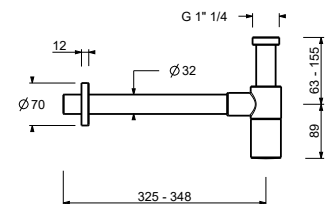

9234

Sifone a bottiglia

- 1" 1/4
- per lavabo

N.B. elenco completo delle finiture nella sezione articoli vari in fondo al listino

Cromo	91 02 9234
Nero Opaco	91 13 9234
Bianco Opaco	91 29 9234
Matt Gun Metal PVD	91 P5 9234
Matt British Gold PVD	91 P6 9234
Matt Copper PVD	91 P9 9234
Deep Black PVD	91 S1 9234
Mokka PVD	91 S5 9234
Pure Brass PVD	91 Q7 9234
Raw Metal PVD	91 Q8 9234
Acciaio spazzolato	91 93 9234