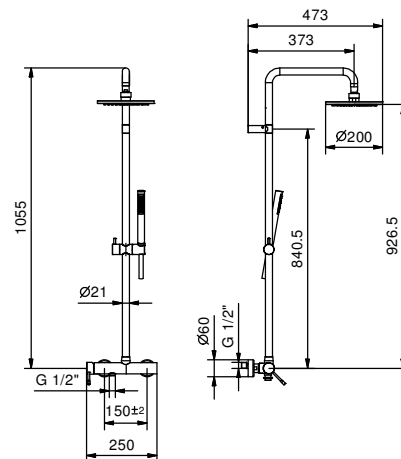

8130

Asta doccia con miscelatore esterno

- maniglie
- deviatore a rotazione con chiusura a **2 uscite**
- doccetta
- flessibile PVC 150 cm
- braccio doccia allungabile
- soffione Ø 20 cm
- ingressi da 1/2"
- cursore orientabile