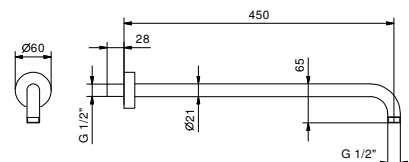

8028

Braccio doccia

- lunghezza 45 cm
- rosone tondo
- per installazione a parete
- ingresso da 1/2"

Cromo	86 02 8028
Nero Opaco	86 13 8028
Bianco Opaco	86 29 8028
Matt Gun Metal PVD	86 P5 8028
Matt British Gold PVD	86 P6 8028
Matt Copper PVD	86 P9 8028
Deep Black PVD	86 S1 8028
Mokka PVD	86 S5 8028
Pure Brass PVD	86 Q7 8028
Raw Metal PVD	86 Q8 8028
Acciaio spazzolato	86 93 8028

OPTIONAL: Parte da incasso per cartongesso

W046

91 00 W046

9231

Braccio doccia

- lunghezza 30 cm
- rosone tondo
- per installazione a parete
- ingresso da 1/2"

Cromo	86 02 9231
Nero Opaco	86 13 9231
Bianco Opaco	86 29 9231
Matt Gun Metal PVD	86 P5 9231
Matt British Gold PVD	86 P6 9231
Matt Copper PVD	86 P9 9231
Deep Black PVD	86 S1 9231
Mokka PVD	86 S5 9231
Acciaio spazzolato	86 93 9231