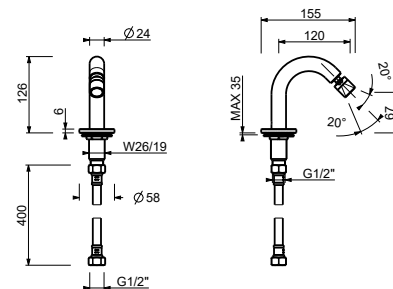

Z345

Bocca bidet

- interasse bocca 12 cm
- limitatore di portata 5 l/min a 3 bar
- ingresso da 1/2"

Cromo	50 02 Z345
Nero Opaco	50 13 Z345
Bianco Opaco	50 29 Z345
Matt Gun Metal PVD	50 P5 Z345
Matt British Gold PVD	50 P6 Z345
Matt Copper PVD	50 P9 Z345
Deep Black PVD	50 S1 Z345
Mokka PVD	50 S5 Z345
Pure Brass PVD	50 Q7 Z345
Raw Metal PVD	50 Q8 Z345
Acciaio spazzolato	50 93 Z345