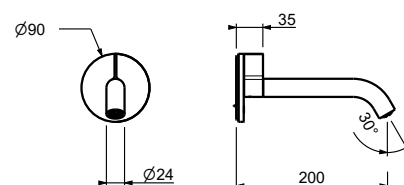

Miscelatore lavabo da parete

- interasse bocca 20 cm
- leva di comando
- maniglia
- limitatore di portata 5 l/min a 3 bar
- ingressi da 1/2"
- SENZA SCARICO

Design 967arch

Y911B

Parte esterna

Cromo	87 02 Y911B
Nero Opaco	87 13 Y911B
Bianco Opaco	87 29 Y911B
Matt Gun Metal PVD	87 P5 Y911B
Matt British Gold PVD	87 P6 Y911B
Matt Copper PVD	87 P9 Y911B
Deep Black PVD	87 S1 Y911B
Mokka PVD	87 S5 Y911B
Pure Brass PVD	87 Q7 Y911B
Raw Metal PVD	87 Q8 Y911B
Acciaio spazzolato	87 93 Y911B