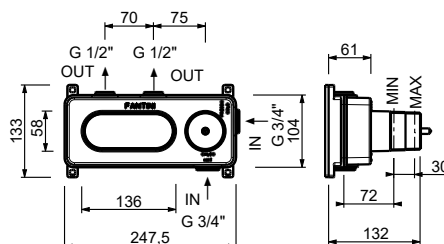

H572A

Parte da incasso

44 00 H572A