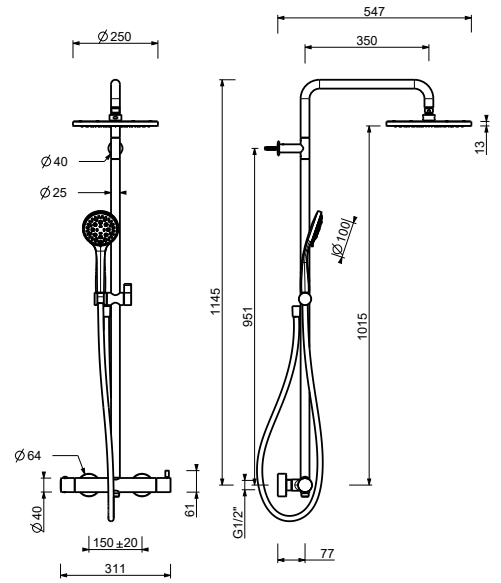

E829

Asta doccia con miscelatore esterno

- maniglie
- deviatore a rotazione con chiusura a **2 uscite**
- flessibile PVC 150 cm
- doccetta
- soffione Ø 25 cm
- ingressi da 1/2"
- cursore orientabile

N.B. doccetta FIT e soffione Ø 20 cm nelle versioni P9 e S1

Cromo	50 02 E829
Nero Opaco	50 13 E829
Matt Gun Metal PVD	50 P5 E829
Matt British Gold PVD	50 P6 E829
Matt Copper PVD	50 P9 E829
Deep Black PVD	50 S1 E829
Mokka PVD	50 S5 E829