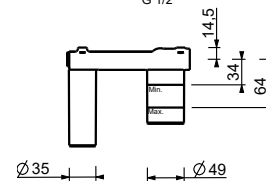

lead free

Miscelatore lavabo da parete

- interasse bocca 15 cm
- maniglia CILINDRICA con LEVA
- con rosoni
- limitatore di portata 5 l/min a 3 bar
- ingressi da 1/2"
- SENZA SCARICO

E809B

Parte esterna

Cromo	50 02 E809B
Nero Opaco	50 13 E809B
Bianco Opaco	50 29 E809B
Matt Gun Metal PVD	50 P5 E809B
Matt British Gold PVD	50 P6 E809B
Matt Copper PVD	50 P9 E809B
Deep Black PVD	50 S1 E809B
Mokka PVD	50 S5 E809B
Pure Brass PVD	50 Q7 E809B
Raw Metal PVD	50 Q8 E809B
Acciaio spazzolato	50 93 E809B

M111A

Parte da incasso

44 00 M111A