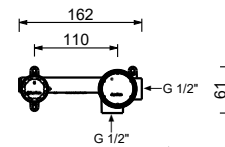

lead free

Miscelatore lavabo da parete

- interasse bocca 15 cm
- maniglia CILINDRICA con LEVA
- con rosoni
- limitatore di portata 5 l/min a 3 bar
- ingressi da 1/2"
- SENZA SCARICO

E809B

Parte esterna

Cromo	50 02 E809B
Nero Opaco	50 13 E809B
Bianco Opaco	50 29 E809B
Matt Gun Metal PVD	50 P5 E809B
Matt British Gold PVD	50 P6 E809B
Matt Copper PVD	50 P9 E809B
Deep Black PVD	50 S1 E809B
Mokka PVD	50 S5 E809B
Pure Brass PVD	50 Q7 E809B
Raw Metal PVD	50 Q8 E809B
Acciaio spazzolato	50 93 E809B