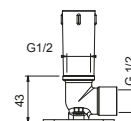

8121

Braccio doccia

- lunghezza 10 cm
- rosone tondo
- per installazione a soffitto
- ingresso da 1/2"

Cromo	86 02 8121
Nero Opaco	86 13 8121
Bianco Opaco	86 29 8121
Matt Gun Metal PVD	86 P5 8121
Matt British Gold PVD	86 P6 8121
Matt Copper PVD	86 P9 8121
Deep Black PVD	86 S1 8121
Mokka PVD	86 S5 8121
Pure Brass PVD	86 Q7 8121
Raw Metal PVD	86 Q8 8121
Acciaio spazzolato	86 93 8121

OPTIONAL: Parte da incasso per cartongesso

W046 91 00 W046