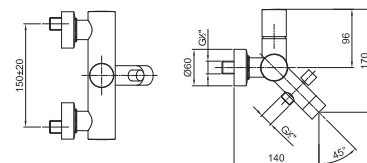

1618

Miscelatore vasca esterno

- interasse bocca 14 cm
- maniglia
- deviatore automatico a **2 uscite**
- senza set doccia

Cromo	50 02 1618
Nero Opaco	50 13 1618
Bianco Opaco	50 29 1618
Matt Gun Metal PVD	50 P5 1618
Matt British Gold PVD	50 P6 1618
Matt Copper PVD	50 P9 1618
Deep Black PVD	50 S1 1618
Mokka PVD	50 S5 1618