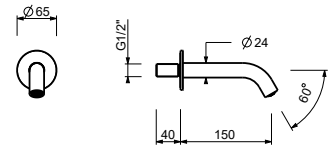

8432

Bocca vasca da parete

- interasse bocca 15 cm
- ingresso da 1/2"

Cromo	50 02 8432
Nero Opaco	50 13 8432
Bianco Opaco	50 29 8432
Matt Gun Metal PVD	50 P5 8432
Matt British Gold PVD	50 P6 8432
Matt Copper PVD	50 P9 8432
Deep Black PVD	50 S1 8432
Mokka PVD	50 S5 8432
Pure Brass PVD	50 Q7 8432
Raw Metal PVD	50 Q8 8432
Acciaio spazzolato	50 93 8432