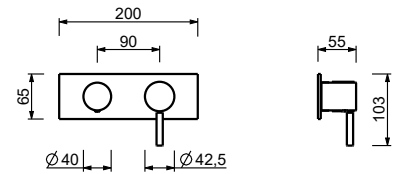

Miscelatore doccia incasso

- maniglie
- con piastra
- deviatore a rotazione a **3 uscite**
- ingressi da 1/2"
- isolamento acustico
- solo per montaggio orizzontale

G483B

Parte esterna

Cromo	50 02 G483B
Nero Opaco	50 13 G483B
Bianco Opaco	50 29 G483B
Matt Gun Metal PVD	50 P5 G483B
Matt British Gold PVD	50 P6 G483B
Matt Copper PVD	50 P9 G483B
Deep Black PVD	50 S1 G483B
Mokka PVD	50 S5 G483B
Pure Brass PVD	50 Q7 G483B
Raw Metal PVD	50 Q8 G483B
Acciaio spazzolato	50 93 G483B