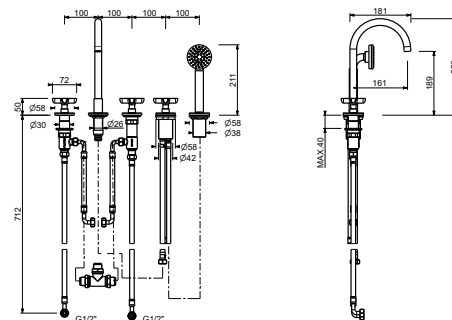

R065

Mélangeur bain-douche sur gorge

- entraxe bec 16 cm
- manettes
- 5 trous
- inverseur **2 sorties** à rotation
- douchette ICONA
- flexible 150 cm
- tête céramique 90°
- entrées en 1/2"
- flexibles d'alimentation

Chromé	53 02 R065
Noir Mat	53 13 R065
Polished Nickel PVD	53 95 R065
Matt Gun Metal PVD	53 P5 R065
Matt British Gold PVD	53 P6 R065
Matt Copper PVD	53 P9 R065
Deep Black PVD	53 S1 R065
Mokka PVD	53 S5 R065
Brushed Steel Look PVD	53 92 R065
Pure Brass PVD	53 Q7 R065
Raw Metal PVD	53 Q8 R065