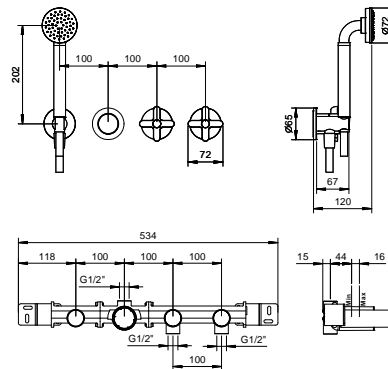

Mélangeur bain-douche/douche à encastrer

- manettes
- sans bec
- inverseur **2 sorties** à rotation
- douchette ICONA
- prise d'eau avec support douchette
- flexible PVC 150 cm
- tête céramique 90°
- entrées en 1/2"

R017B

Partie externe

Chromé	53 02 R017B
Noir Mat	53 13 R017B
Polished Nickel PVD	53 95 R017B
Matt Gun Metal PVD	53 P5 R017B
Matt British Gold PVD	53 P6 R017B
Matt Copper PVD	53 P9 R017B
Deep Black PVD	53 S1 R017B
Mokka PVD	53 S5 R017B
Brushed Steel Look PVD	53 92 R017B
Pure Brass PVD	53 Q7 R017B
Raw Metal PVD	53 Q8 R017B