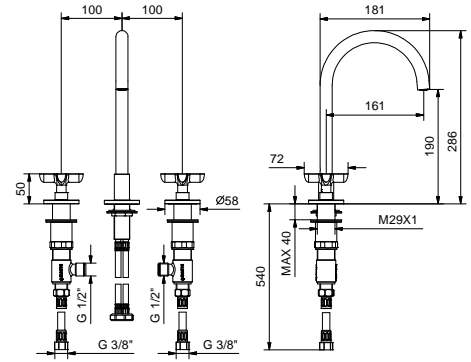

Mélangeur évier
_entraxe bec 21,5 cm

R051
SANS VIDAGE

CARTOUCHE TRADITIONNELLE

Mélangeur évier 3 trous
_entraxe bec 21,5 cm

R551
SANS VIDAGE

R007Wlead \emptyset free**Mélangeur lavabo 3 trous**

- entraxe bec 16 cm
- manettes
- limiteur de débit 5 l/min à 3 bar
- tête céramique 90°
- flexibles d'alimentation
- SANS VIDAGE