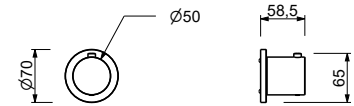

Mitigeur thermostatique douche à encastrer 3/4"

- manette
- entrées en 1/2"
- isolation acoustique
- sans robinets d'arrêt **à commander séparément**

N.B. Le mitigeur doit toujours être commandé avec un robinet d'arrêt de 3/4" ou 1/2"

H700B

Partie externe

Chromé	87 02 H700B
Noir Mat	87 13 H700B
Polished Nickel PVD	87 95 H700B
Matt Gun Metal PVD	87 P5 H700B
Matt British Gold PVD	87 P6 H700B
Matt Copper PVD	87 P9 H700B
Deep Black PVD	87 S1 H700B
Mokka PVD	87 S5 H700B
Brushed Steel Look PVD	87 92 H700B
Pure Brass PVD	87 Q7 H700B
Raw Metal PVD	87 Q8 H700B