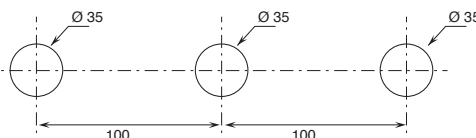

Informations techniques

Tous les mélangeurs et mitigeurs de la série ICONA DECO sont livrés AVEC MANETTEx.

Tous les mitigeurs lavabo et bidet sont équipés de limiteurs de débit 5 l/min.

PERÇAGE DU SANITAIRE:

- Mélangeur lavabo et bidet monotrou.
- Mitigeurs lavabo et bidet monotrou.

- Mitigeur lavabo 2 trous.
  art. R504W

- Mélangeur lavabo 3 trous.
  art. R007

Mitigeurs - boutons ON/OFF

Les mitigeurs thermostatiques douche 3/4" avec boutons ON/OFF et réglage du débit sont disponibles avec plaque « unique », où le thermostatique et les boutons sont intégrés (H772B+H572A), ou avec mitigeur thermostatique et robinets d'arrêt (avec rosaces) commandables séparément (H700B+H500A ou H790B/H791B/H792B+H590A).

EXEMPLE:

art. H772B+H772A ou art. H700B+H500A / H790B+H590A / H791B+H590A

a) commande pour régler la température.

b) commande pour: - fonction ON/OFF par pression du bouton
- fonction de réglage du débit par rotation de la bague

Le mitigeur thermostatique douche à encastrer 3/4" est disponible:

- art. R772B+D372A - 2 sorties

- art. R773B+D373A - 3 sorties

EXEMPLE:

art. R773B+D373A

a) inverseur à rotation avec fermeture - Partant de la position centrale (fermé) tourner droite pour actionner la 1ère sortie, tourner gauche pour actionner la 2ème et 3ème sortie consécutivement.

b) commande pour régler la température.

Matériel de base: LAITON

Finitions:

02 Chromé

13 Noir mat (RAL 9005)

95 Polished Nickel PVD

P5 Matt Gun Metal PVD

P6 Matt British Gold PVD

P9 Matt Copper PVD

S1 Deep Black PVD

S5 Mokka PVD

92 Brushed Steel Look PVD

Q7 Pure Brass PVD

Q8 Raw Metal PVD

* Pour eventuelles pièces détachées, accessoires, articles divers et rallonges consulter les sections appropriées du tarif