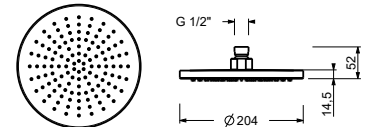

8136

Pomme de douche jet pluie

- Ø 20 cm
- matériel de base : laiton
- limiteur de débit 12 l/min à 3 bar
- système anticalcaire
- entrée en 1/2"
- clapet anti-retour

N.B. Conditions nécessaires pour le fonctionnement correct:
débit min.: 10 l/min

Chromé	86 02 8136
Noir Mat	86 13 8136
Polished Nickel PVD	86 95 8136
Matt Gun Metal PVD	86 P5 8136
Matt British Gold PVD	86 P6 8136
Matt Copper PVD	86 P9 8136
Deep Black PVD	86 S1 8136
Mokka PVD	86 S5 8136
Brushed Steel Look PVD	86 92 8136
Pure Brass PVD	86 Q7 8136
Raw Metal PVD	86 Q8 8136

8027

Bras de douche

- longueur 30 cm
- rosace rond
- pour installation murale
- entrée en 1/2"

Chromé	86 02 8027
Noir Mat	86 13 8027
Polished Nickel PVD	86 95 8027
Matt Gun Metal PVD	86 P5 8027
Matt British Gold PVD	86 P6 8027
Matt Copper PVD	86 P9 8027
Deep Black PVD	86 S1 8027
Mokka PVD	86 S5 8027
Brushed Steel Look PVD	86 92 8027
Pure Brass PVD	86 Q7 8027
Raw Metal PVD	86 Q8 8027