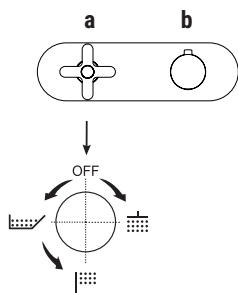

Matériel de base: LAITON

Finitions:

02 Chromé

13 Noir mat (RAL 9005)

95 Polished Nickel PVD

P5 Matt Gun Metal PVD

P6 Matt British Gold PVD

P9 Matt Copper PVD

S1 Deep Black PVD

S5 Mokka PVD

92 Brushed Steel Look PVD

Q7 Pure Brass PVD

Q8 Raw Metal PVD

* Pour eventuelles pièces détachées, accessoires, articles divers et rallonges consulter les sections appropriées du tarif