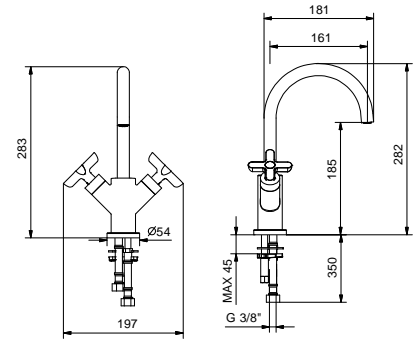

R056WF

lead $\emptyset$ free

Mélangeur lavabo monotrou

- entraxe bec 16 cm
- manettes
- limiteur de débit 5 l/min à 3 bar
- tête céramique 90°
- flexibles d'alimentation
- SANS VIDAGE

Chromé	53 02 R056WF
Noir Mat	53 13 R056WF
Polished Nickel PVD	53 95 R056WF
Matt Gun Metal PVD	53 P5 R056WF
Matt British Gold PVD	53 P6 R056WF
Matt Copper PVD	53 P9 R056WF
Deep Black PVD	53 S1 R056WF
Mokka PVD	53 S5 R056WF
Brushed Steel Look PVD	53 92 R056WF