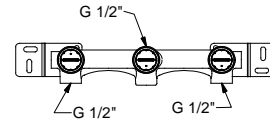

lead free

Mélangeur lavabo mural

- entraxe bec 20 cm
- manettes
- limiteur de débit 5 l/min à 3 bar
- tête céramique 90°
- entrées en 1/2"
- SANS VIDAGE

R013B

Partie externe

Chromé	53 02 R013B
Noir Mat	53 13 R013B
Polished Nickel PVD	53 95 R013B
Matt Gun Metal PVD	53 P5 R013B
Matt British Gold PVD	53 P6 R013B
Matt Copper PVD	53 P9 R013B
Deep Black PVD	53 S1 R013B
Mokka PVD	53 S5 R013B
Brushed Steel Look PVD	53 92 R013B
Pure Brass PVD	53 Q7 R013B
Raw Metal PVD	53 Q8 R013B