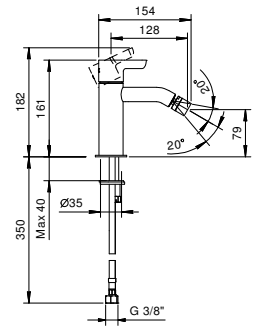

R408WF

Mitigeur bidet monotrou

- **entraxe bec 12,5 cm**
- manette
- limiteur de débit 5 l/min à 3 bar
- aérateur orientable
- flexibles d'alimentation
- SANS VIDAGE

Chromé	53 02 R408WF
Noir Mat	53 13 R408WF
Polished Nickel PVD	53 95 R408WF
Matt Gun Metal PVD	53 P5 R408WF
Matt British Gold PVD	53 P6 R408WF
Matt Copper PVD	53 P9 R408WF
Deep Black PVD	53 S1 R408WF
Mokka PVD	53 S5 R408WF
Brushed Steel Look PVD	53 92 R408WF
Pure Brass PVD	53 Q7 R408WF
Raw Metal PVD	53 Q8 R408WF