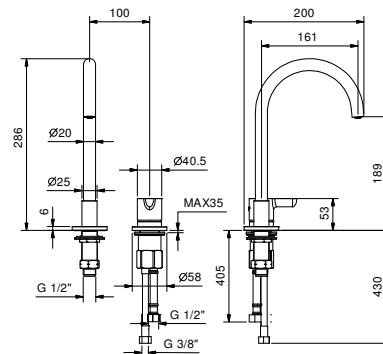

R504W

lead ϕ free

Mitigeur lavabo 2 trous

- entraxe bec 16 cm
- manette
- limiteur de débit 5 l/min à 3 bar
- flexibles d'alimentation
- SANS VIDAGE

Chromé	53 02 R504W
Noir Mat	53 13 R504W
Polished Nickel PVD	53 95 R504W
Matt Gun Metal PVD	53 P5 R504W
Matt British Gold PVD	53 P6 R504W
Matt Copper PVD	53 P9 R504W
Deep Black PVD	53 S1 R504W
Mokka PVD	53 S5 R504W
Brushed Steel Look PVD	53 92 R504W
Pure Brass PVD	53 Q7 R504W
Raw Metal PVD	53 Q8 R504W