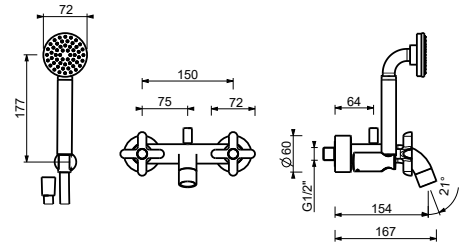

D220A

Piece Partie à encastrer

44 00 D220A

R015

Mélangeur bain-douche externe

- entraxe bec 15,4 cm
- manettes
- inverseur automatique **2 sorties**
- douchette ICONA
- support douchette
- flexible PVC 150 cm
- tête céramique 90°