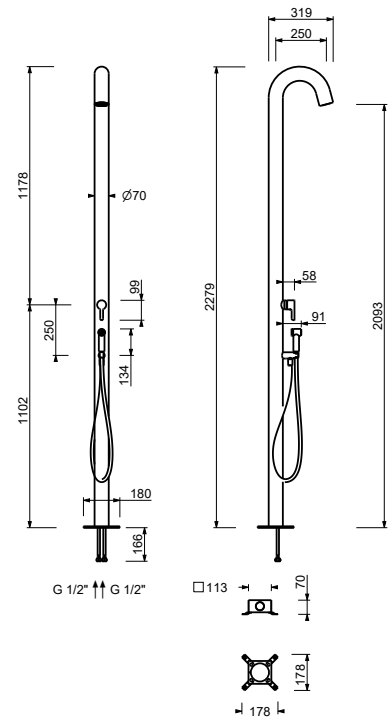

Colonne de douche

- ICONA
- pomme de douche fixe anticalcaire
- douchette avec bouton marche/arrêt
- système anticalcaire
- mitigeur douche à encastrer cartouche traditionnelle
- pour une utilisation extérieure/intérieure
- matériel de base : acier inoxydable AISI 316L, également adapté aux environnements extérieurs

R461B

D060A

Partie externe

Black Velvet 53 14 R461B
Acier Brossé 53 93 R461B

Pièce Partie à encastrer

44 00 D060A