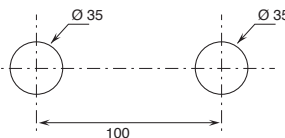

Informations techniques

Tous les mélangeurs et mitigeurs de la série ICONA DECO sont livrés AVEC MANETTEx.

Tous les mitigeurs lavabo et bidet sont équipés de limiteurs de débit 5 l/min.

PERÇAGE DU SANITAIRE:

- Mélangeur lavabo et bidet monotrou.
- Mitigeurs lavabo et bidet monotrou.

- Mitigeur lavabo 2 trous.
  art. R504W

- Mélangeur lavabo 3 trous.
  art. R007