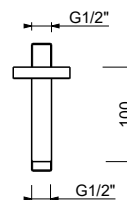

Bras de douche

- longueur 10 cm
- rosace rond
- pour installation plafond
- entrée en 1/2"

Chromé	86 02 8121
Noir Mat	86 13 8121
Polished Nickel PVD	86 95 8121
Matt Gun Metal PVD	86 P5 8121
Matt British Gold PVD	86 P6 8121
Matt Copper PVD	86 P9 8121
Deep Black PVD	86 S1 8121
Mokka PVD	86 S5 8121
Brushed Steel Look PVD	86 92 8121
Pure Brass PVD	86 Q7 8121
Raw Metal PVD	86 Q8 8121