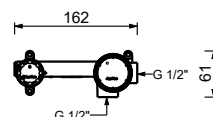

Partie externe

Chromé	53 02 R413B
Noir Mat	53 13 R413B
Polished Nickel PVD	53 95 R413B
Matt Gun Metal PVD	53 P5 R413B
Matt British Gold PVD	53 P6 R413B
Matt Copper PVD	53 P9 R413B
Deep Black PVD	53 S1 R413B
Mokka PVD	53 S5 R413B
Brushed Steel Look PVD	53 92 R413B
Pure Brass PVD	53 Q7 R413B
Raw Metal PVD	53 Q8 R413B