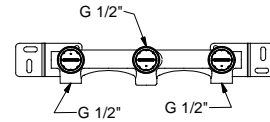

lead free

Mélangeur lavabo mural

- entraxe bec 15 cm
- manettes
- limiteur de débit 5 l/min à 3 bar
- tête céramique 90°
- entrées en 1/2"
- SANS VIDAGE

R010B

Partie externe

Chromé	53 02 R010B
Noir Mat	53 13 R010B
Polished Nickel PVD	53 95 R010B
Matt Gun Metal PVD	53 P5 R010B
Matt British Gold PVD	53 P6 R010B
Matt Copper PVD	53 P9 R010B
Deep Black PVD	53 S1 R010B
Mokka PVD	53 S5 R010B
Brushed Steel Look PVD	53 92 R010B
Pure Brass PVD	53 Q7 R010B
Raw Metal PVD	53 Q8 R010B