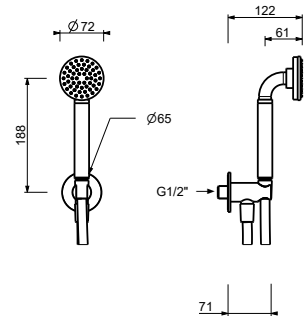

R043

Combiné de douche

- rosace ronde Ø 65 mm épaisseur 4
- douchette ICONA
- prise d'eau avec support douchette
- flexible PVC 150 cm
- entrée en 1/2"

Chromé	53 02 R043
Noir Mat	53 13 R043
Polished Nickel PVD	53 95 R043
Matt Gun Metal PVD	53 P5 R043
Matt British Gold PVD	53 P6 R043
Matt Copper PVD	53 P9 R043
Deep Black PVD	53 S1 R043
Mokka PVD	53 S5 R043
Brushed Steel Look PVD	53 92 R043
Pure Brass PVD	53 Q7 R043
Raw Metal PVD	53 Q8 R043