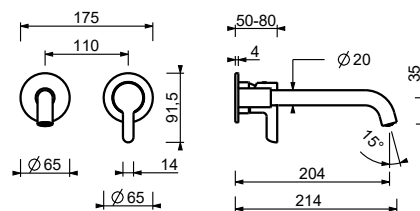

lead ρ free

Mitigeur lavabo mural

- entraxe bec 21 cm
- manette
- limiteur de débit 5 l/min à 3 bar
- entrées en 1/2"
- SANS VIDAGE

R413B

Partie externe

Chromé	53 02 R413B
Noir Mat	53 13 R413B
Polished Nickel PVD	53 95 R413B
Matt Gun Metal PVD	53 P5 R413B
Matt British Gold PVD	53 P6 R413B
Matt Copper PVD	53 P9 R413B
Deep Black PVD	53 S1 R413B
Mokka PVD	53 S5 R413B
Brushed Steel Look PVD	53 92 R413B
Pure Brass PVD	53 Q7 R413B
Raw Metal PVD	53 Q8 R413B