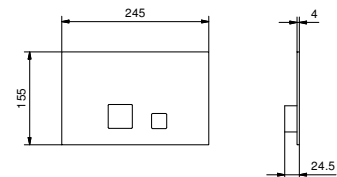

Plaque de déclenchement pour réservoir GEBERIT

- matériel de base : acier
- boutons à fleur
- avec boutons carrés
- sans fixations visibles

N.B. liste complète des finitions dans la section Articles Divers à la fin du Tarif

N.B. compatible UNIQUEMENT AVEC Geberit Sigma 8/Sigma 12