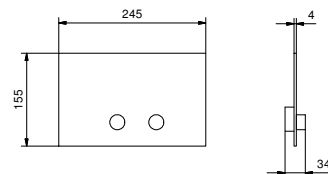

W216

Plaque de déclenchement pour réservoir TECE

- matériel de base : acier
- boutons en relief
- avec boutons ronds
- profondeur minimale : voir les instructions d'installation
- sans fixations visibles

N.B. liste complète des finitions dans la section Articles Divers à la fin du Tarif

N.B. compatible UNIQUEMENT AVEC Tecebox Octa II

Acier Brillant	91 38 W216
Noir Mat	91 13 W216
Polished Nickel PVD	91 95 W216
Matt Gun Metal PVD	91 P5 W216
Matt British Gold PVD	91 P6 W216
Matt Copper PVD	91 P9 W216
Deep Black PVD	91 S1 W216
Mokka PVD	91 S5 W216
Brushed Steel Look PVD	91 92 W216
Pure Brass PVD	91 Q7 W216
Raw Metal PVD	91 Q8 W216

W001

Vidage pour baignoire

- AVEC VIDAGE

N.B. liste complète des finitions dans la section Articles Divers à la fin du Tarif

Chromé	91 02 W001
Noir Mat	91 13 W001
Polished Nickel PVD	91 95 W001
Matt Gun Metal PVD	91 P5 W001
Matt British Gold PVD	91 P6 W001
Matt Copper PVD	91 P9 W001
Deep Black PVD	91 S1 W001
Mokka PVD	91 S5 W001
Brushed Steel Look PVD	91 92 W001