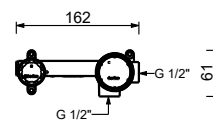

R411B

Partie externe

Chromé	53 02 R411B
Noir Mat	53 13 R411B
Polished Nickel PVD	53 95 R411B
Matt Gun Metal PVD	53 P5 R411B
Matt British Gold PVD	53 P6 R411B
Matt Copper PVD	53 P9 R411B
Deep Black PVD	53 S1 R411B
Mokka PVD	53 S5 R411B
Brushed Steel Look PVD	53 92 R411B
Pure Brass PVD	53 Q7 R411B
Raw Metal PVD	53 Q8 R411B