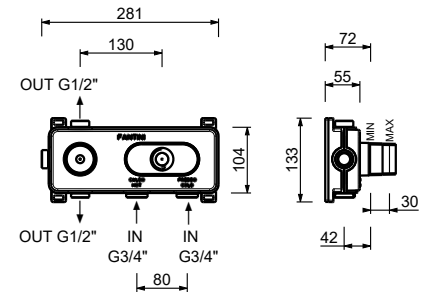

D372A

Pièce Partie à encastrer

19 00 D372A