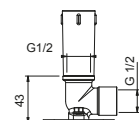

OPTIONNEL: Partie encastrée pour placoplâtre

W046

91 00 W046