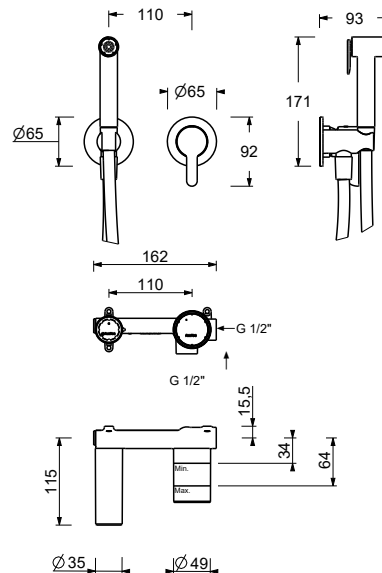

Douchette hygiénique

- hygiène personnelle
- Mitigeur de douche inclus
- prise d'eau avec support douchette
- avec rosaces
- flexible en laiton 120 cm
- entrée en 1/2"

N.B. liste complète des finitions dans la section Articles Divers à la fin du Tarif

R457B

Partie externe

Chromé	53 02 R457B
Noir Mat	53 13 R457B
Polished Nickel PVD	53 95 R457B
Matt Gun Metal PVD	53 P5 R457B
Matt British Gold PVD	53 P6 R457B
Matt Copper PVD	53 P9 R457B
Deep Black PVD	53 S1 R457B
Mokka PVD	53 S5 R457B
Brushed Steel Look PVD	53 92 R457B
Pure Brass PVD	53 Q7 R457B
Raw Metal PVD	53 Q8 R457B