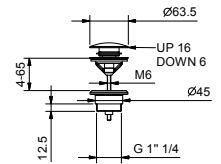

8434

Vidage

- 1" 1/4
- clapet à pression
- pour lavabos sans trop-plein
- pour lavabos avec trop-plein
- universel

N.B. liste complète des finitions dans la section Articles Divers à la fin du Tarif

Chromé	91 02 8434
Noir Mat	91 13 8434
Polished Nickel PVD	91 95 8434
Matt Gun Metal PVD	91 P5 8434
Matt British Gold PVD	91 P6 8434
Matt Copper PVD	91 P9 8434
Deep Black PVD	91 S1 8434
Mokka PVD	91 S5 8434
Brushed Steel Look PVD	91 92 8434
Pure Brass PVD	91 Q7 8434
Raw Metal PVD	91 Q8 8434