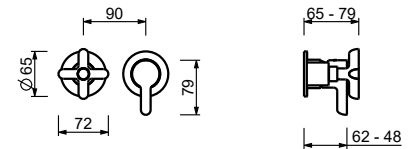

Mitigeur douche à encastrer

- manettes
- inverseur **3 sorties** à rotation
- entrées en 1/2"
- isolation acoustique
- seulement installation horizontale

R487B

Partie externe

Chromé	53 02 R487B
Noir Mat	53 13 R487B
Polished Nickel PVD	53 95 R487B
Matt Gun Metal PVD	53 P5 R487B
Matt British Gold PVD	53 P6 R487B
Matt Copper PVD	53 P9 R487B
Deep Black PVD	53 S1 R487B
Mokka PVD	53 S5 R487B
Brushed Steel Look PVD	53 92 R487B
Pure Brass PVD	53 Q7 R487B
Raw Metal PVD	53 Q8 R487B