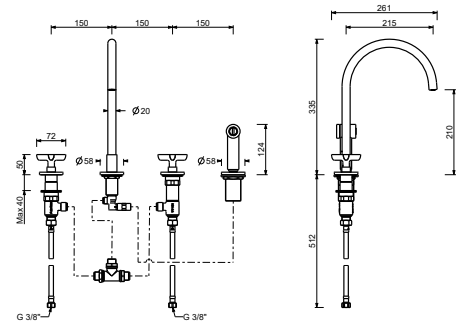

R051

lead $\emptyset$ free

Mélangeur évier

- entraxe bec 21,5 cm
- manettes
- bec orientable
- douchette extractible séparée mono-jet avec bouton d'activation
- 4 trous
- limiteur de débit 8 l/min à 3 bar
- tête céramique 90°
- flexibles d'alimentation
- SANS VIDAGE

Chromé	53 02 R051
Noir Mat	53 13 R051
Polished Nickel PVD	53 95 R051
Matt Gun Metal PVD	53 P5 R051
Matt British Gold PVD	53 P6 R051
Matt Copper PVD	53 P9 R051
Deep Black PVD	53 S1 R051
Mokka PVD	53 S5 R051
Brushed Steel Look PVD	53 92 R051
Pure Brass PVD	53 Q7 R051
Raw Metal PVD	53 Q8 R051