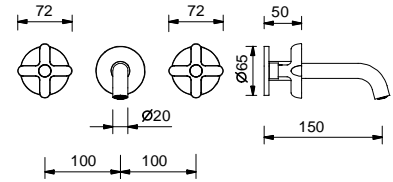

lead free

Mélangeur lavabo mural

- entraxe bec 15 cm
- manettes
- limiteur de débit 5 l/min à 3 bar
- tête céramique 90°
- entrées en 1/2"
- SANS VIDAGE

R010B

Partie externe

Chromé	53 02 R010B
Noir Mat	53 13 R010B
Polished Nickel PVD	53 95 R010B
Matt Gun Metal PVD	53 P5 R010B
Matt British Gold PVD	53 P6 R010B
Matt Copper PVD	53 P9 R010B
Deep Black PVD	53 S1 R010B
Mokka PVD	53 S5 R010B
Brushed Steel Look PVD	53 92 R010B
Pure Brass PVD	53 Q7 R010B
Raw Metal PVD	53 Q8 R010B