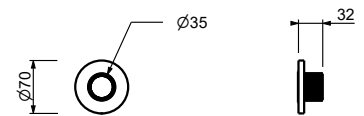

H790B

Partie externe

Chromé	87 02 H790B
Polished Nickel PVD	87 95 H790B
Matt Gun Metal PVD	87 P5 H790B
Matt British Gold PVD	87 P6 H790B
Matt Copper PVD	87 P9 H790B
Deep Black PVD	87 S1 H790B
Mokka PVD	87 S5 H790B
Brushed Steel Look PVD	87 92 H790B
Pure Brass PVD	87 Q7 H790B
Raw Metal PVD	87 Q8 H790B