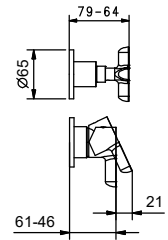

Mitigeur douche à encastrer

- manettes
- inverseur **2 sorties** à rotation
- entrées en 1/2"
- isolation acoustique
- seulement installation verticale

R485B

Partie externe

Chromé	53 02 R485B
Noir Mat	53 13 R485B
Polished Nickel PVD	53 95 R485B
Matt Gun Metal PVD	53 P5 R485B
Matt British Gold PVD	53 P6 R485B
Matt Copper PVD	53 P9 R485B
Deep Black PVD	53 S1 R485B
Mokka PVD	53 S5 R485B
Brushed Steel Look PVD	53 92 R485B
Pure Brass PVD	53 Q7 R485B
Raw Metal PVD	53 Q8 R485B