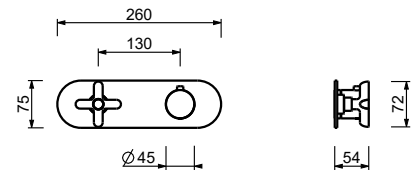

Mitigeur thermostatique douche à encastrer 3/4"

- manettes
- inverseur **3 sorties** à rotation avec arrêt
- seulement installation horizontale
- entrées en 3/4"

R773B

Partie externe

Chromé	53 02 R773B
Noir Mat	53 13 R773B
Polished Nickel PVD	53 95 R773B
Matt Gun Metal PVD	53 P5 R773B
Matt British Gold PVD	53 P6 R773B
Matt Copper PVD	53 P9 R773B
Deep Black PVD	53 S1 R773B
Mokka PVD	53 S5 R773B
Brushed Steel Look PVD	53 92 R773B
Pure Brass PVD	53 Q7 R773B
Raw Metal PVD	53 Q8 R773B