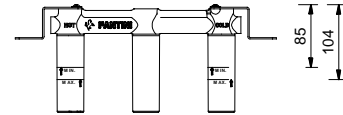

R010A

Pièce Partie à encastrer

44 00 R010A