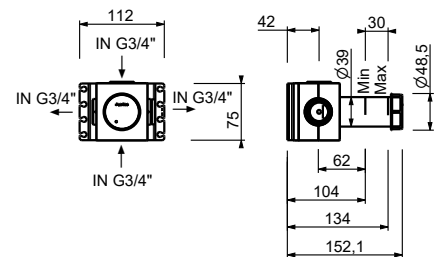

D491A

Pièce Partie à encastrer

19 00 D491A