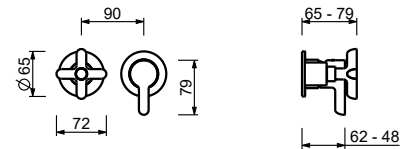

Mitigeur douche à encastrer

- manettes
- inverseur **2 sorties** à rotation
- entrées en 1/2"
- isolation acoustique
- seulement installation horizontale

R485B

Partie externe

Chromé	53 02 R485B
Noir Mat	53 13 R485B
Polished Nickel PVD	53 95 R485B
Matt Gun Metal PVD	53 P5 R485B
Matt British Gold PVD	53 P6 R485B
Matt Copper PVD	53 P9 R485B
Deep Black PVD	53 S1 R485B
Mokka PVD	53 S5 R485B
Brushed Steel Look PVD	53 92 R485B
Pure Brass PVD	53 Q7 R485B
Raw Metal PVD	53 Q8 R485B