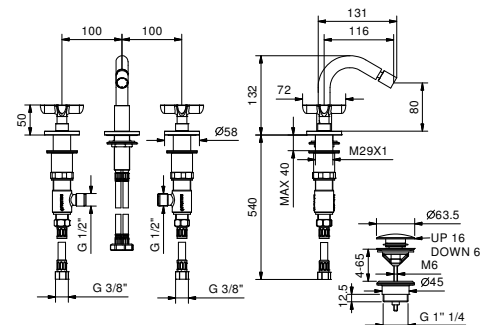

Chromé	53 02 R008
Noir Mat	53 13 R008
Polished Nickel PVD	53 95 R008
Matt Gun Metal PVD	53 P5 R008
Matt British Gold PVD	53 P6 R008
Matt Copper PVD	53 P9 R008
Deep Black PVD	53 S1 R008
Mokka PVD	53 S5 R008
Brushed Steel Look PVD	53 92 R008
Pure Brass PVD	53 Q7 R008
Raw Metal PVD	53 Q8 R008