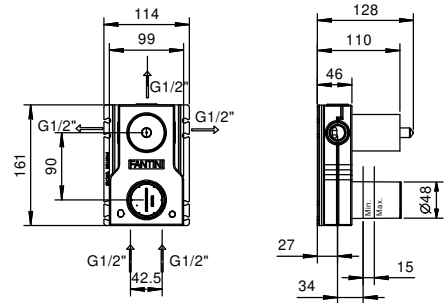

Mitigeur douche à encastrer

- manettes
- inverseur **3 sorties** à rotation
- entrées en 1/2"
- isolation acoustique
- seulement installation verticale

R487B

Partie externe

Chromé	53 02 R487B
Noir Mat	53 13 R487B
Polished Nickel PVD	53 95 R487B
Matt Gun Metal PVD	53 P5 R487B
Matt British Gold PVD	53 P6 R487B
Matt Copper PVD	53 P9 R487B
Deep Black PVD	53 S1 R487B
Mokka PVD	53 S5 R487B
Brushed Steel Look PVD	53 92 R487B
Pure Brass PVD	53 Q7 R487B
Raw Metal PVD	53 Q8 R487B

M587A

Piece Partie à encastrer

44 00 M587A