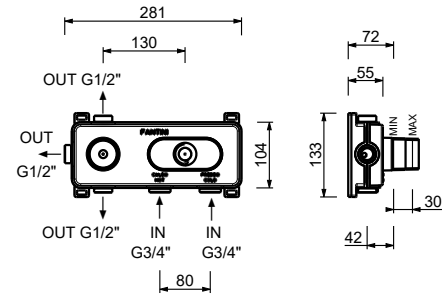

D373A

Pièce Partie à encastrer

19 00 D373A