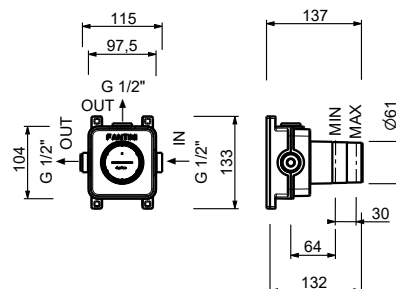

Robinet d'arrêt

- bouton ON/OFF avec réglage du débit **sérigraphie** **douchette**
- isolation acoustique
- pour installation horizontale et verticale
- entrées en 1/2"

H791B

Partie externe

Chromé	87 02 H791B
Polished Nickel PVD	87 95 H791B
Matt Gun Metal PVD	87 P5 H791B
Matt British Gold PVD	87 P6 H791B
Matt Copper PVD	87 P9 H791B
Deep Black PVD	87 S1 H791B
Mokka PVD	87 S5 H791B
Brushed Steel Look PVD	87 92 H791B
Pure Brass PVD	87 Q7 H791B
Raw Metal PVD	87 Q8 H791B