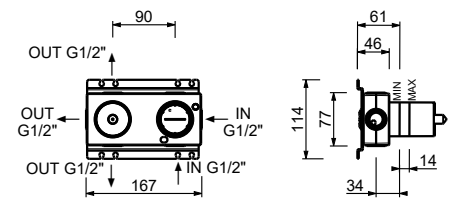

M687A

Pièce Partie à encastrer

44 00 M687A