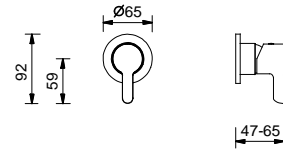

Mitigeur douche à encastrer

- manette
- **1 sortie** en 1/2"
- entrées en 1/2"
- isolation acoustique

R063B

Partie externe

Chromé	53 02 R063B
Noir Mat	53 13 R063B
Polished Nickel PVD	53 95 R063B
Matt Gun Metal PVD	53 P5 R063B
Matt British Gold PVD	53 P6 R063B
Matt Copper PVD	53 P9 R063B
Deep Black PVD	53 S1 R063B
Mokka PVD	53 S5 R063B
Brushed Steel Look PVD	53 92 R063B
Pure Brass PVD	53 Q7 R063B
Raw Metal PVD	53 Q8 R063B