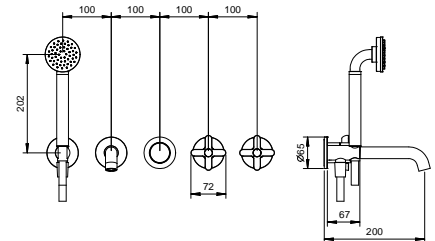

R019B

Partie externe

Chromé	53 02 R019B
Noir Mat	53 13 R019B
Polished Nickel PVD	53 95 R019B
Matt Gun Metal PVD	53 P5 R019B
Matt British Gold PVD	53 P6 R019B
Matt Copper PVD	53 P9 R019B
Deep Black PVD	53 S1 R019B
Mokka PVD	53 S5 R019B
Brushed Steel Look PVD	53 92 R019B
Pure Brass PVD	53 Q7 R019B
Raw Metal PVD	53 Q8 R019B