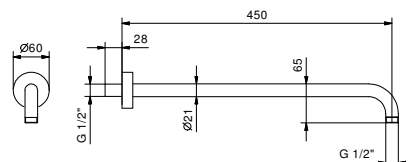

8028

Bras de douche

- longueur 45 cm
- rosace rond
- pour installation murale
- entrée en 1/2"

Chromé	86 02 8028
Noir Mat	86 13 8028
Polished Nickel PVD	86 95 8028
Matt Gun Metal PVD	86 P5 8028
Matt British Gold PVD	86 P6 8028
Matt Copper PVD	86 P9 8028
Deep Black PVD	86 S1 8028
Mokka PVD	86 S5 8028
Brushed Steel Look PVD	86 92 8028
Pure Brass PVD	86 Q7 8028
Raw Metal PVD	86 Q8 8028

OPTIONNEL: Partie encastrée pour placoplâtre

W046

91 00 W046

8121

Bras de douche

- longueur 10 cm
- rosace rond
- pour installation plafond
- entrée en 1/2"

Chromé	86 02 8121
Noir Mat	86 13 8121
Polished Nickel PVD	86 95 8121
Matt Gun Metal PVD	86 P5 8121
Matt British Gold PVD	86 P6 8121
Matt Copper PVD	86 P9 8121
Deep Black PVD	86 S1 8121
Mokka PVD	86 S5 8121
Brushed Steel Look PVD	86 92 8121
Pure Brass PVD	86 Q7 8121
Raw Metal PVD	86 Q8 8121

OPTIONNEL: Partie encastrée pour placoplâtre

W046

91 00 W046