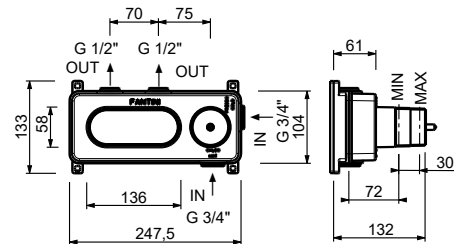

H572A

Pièce Partie à encastrer

44 00 H572A