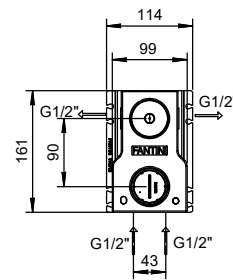

M585A

Pièce Partie à encastrer

44 00 M585A