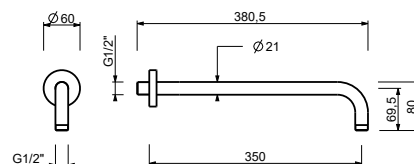

8137

Bras de douche

- longueur 35 cm
- rosace rond
- pour installation murale
- entrée en 1/2"

Chromé	86 02 8137
Noir Mat	86 13 8137
Polished Nickel PVD	86 95 8137
Matt Gun Metal PVD	86 P5 8137
Matt British Gold PVD	86 P6 8137
Matt Copper PVD	86 P9 8137
Deep Black PVD	86 S1 8137
Mokka PVD	86 S5 8137
Brushed Steel Look PVD	86 92 8137
Pure Brass PVD	86 Q7 8137
Raw Metal PVD	86 Q8 8137

OPTIONNEL: Partie encastrée pour placoplâtre

W046

91 00 W046

8124

Bras de douche

- longueur 40 cm
- rosace rond
- pour installation murale
- entrée en 1/2"

Chromé	86 02 8124
Noir Mat	86 13 8124
Polished Nickel PVD	86 95 8124
Matt Gun Metal PVD	86 P5 8124
Matt British Gold PVD	86 P6 8124
Matt Copper PVD	86 P9 8124
Deep Black PVD	86 S1 8124
Mokka PVD	86 S5 8124
Brushed Steel Look PVD	86 92 8124
Pure Brass PVD	86 Q7 8124
Raw Metal PVD	86 Q8 8124