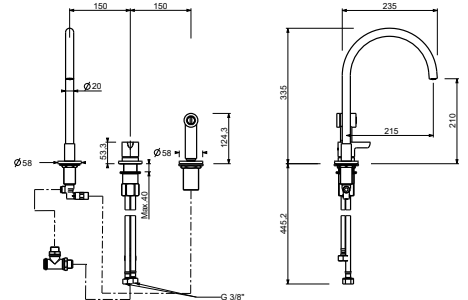

Mélangeur évier 3 trous

- entraxe bec 21,5 cm
- manette
- bec orientable
- douchette extractible séparée mono-jet avec bouton d'activation
- 3 trous
- limiteur de débit 8 l/min à 3 bar
- flexibles d'alimentation
- SANS VIDAGE

Chromé	53 02 R551
Noir Mat	53 13 R551
Polished Nickel PVD	53 95 R551
Matt Gun Metal PVD	53 P5 R551
Matt British Gold PVD	53 P6 R551
Matt Copper PVD	53 P9 R551
Deep Black PVD	53 S1 R551
Mokka PVD	53 S5 R551
Brushed Steel Look PVD	53 92 R551
Pure Brass PVD	53 Q7 R551
Raw Metal PVD	53 Q8 R551