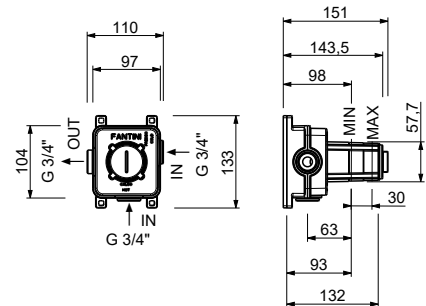

Mitigeur thermostatique douche à encastrer 3/4"

- manette
- entrées en 1/2"
- isolation acoustique
- sans robinets d'arrêt **à commander séparément**

N.B. Le mitigeur doit toujours être commandé avec un robinet d'arrêt de 3/4" ou 1/2"

H700B

Partie externe

Chromé	87 02 H700B
Noir Mat	87 13 H700B
Polished Nickel PVD	87 95 H700B
Matt Gun Metal PVD	87 P5 H700B
Matt British Gold PVD	87 P6 H700B
Matt Copper PVD	87 P9 H700B
Deep Black PVD	87 S1 H700B
Mokka PVD	87 S5 H700B
Brushed Steel Look PVD	87 92 H700B
Pure Brass PVD	87 Q7 H700B
Raw Metal PVD	87 Q8 H700B

H500A

Pièce Partie à encastrer

44 00 H500A