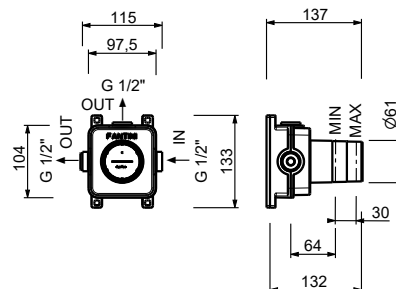

H792B

Partie externe

Chromé	87 02 H792B
Polished Nickel PVD	87 95 H792B
Matt Gun Metal PVD	87 P5 H792B
Matt British Gold PVD	87 P6 H792B
Matt Copper PVD	87 P9 H792B
Deep Black PVD	87 S1 H792B
Mokka PVD	87 S5 H792B
Brushed Steel Look PVD	87 92 H792B
Pure Brass PVD	87 Q7 H792B
Raw Metal PVD	87 Q8 H792B