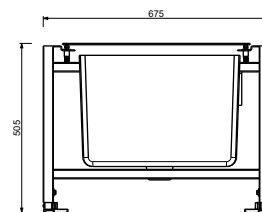

W286

Plaque pour bain-douche sur gorge

- plaqué de fixation
- sans plaque de finition

N.B. À compléter avec des revêtements permettant l'accès pour inspection