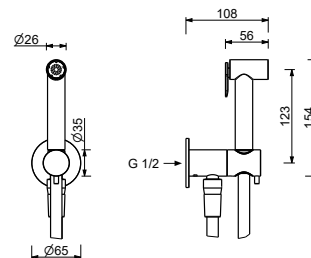

W291

Douchette nettoyage WC

- nettoyage WC
- prise d'eau avec support douchette
- robinets d'arrêt
- rosace rond
- flexible en laiton 120 cm

N.B. liste complète des finitions dans la section Articles Divers à la fin du Tarif

Chromé	91 02 W291
Noir Mat	91 13 W291
Polished Nickel PVD	91 95 W291
Matt Gun Metal PVD	91 P5 W291
Matt British Gold PVD	91 P6 W291
Matt Copper PVD	91 P9 W291
Deep Black PVD	91 S1 W291
Mokka PVD	91 S5 W291
Brushed Steel Look PVD	91 92 W291
Pure Brass PVD	91 Q7 W291
Raw Metal PVD	91 Q8 W291