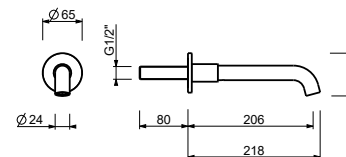

R051

lead \emptyset free

Mélangeur évier

- entraxe bec 21,5 cm
- manettes
- bec orientable
- douchette extractible séparée mono-jet avec bouton d'activation
- 4 trous
- limiteur de débit 8 l/min à 3 bar
- tête céramique 90°
- flexibles d'alimentation
- SANS VIDAGE