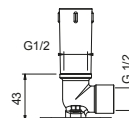

OPTIONNEL: Partie encastrée pour placoplâtre

W046

91 00 W046