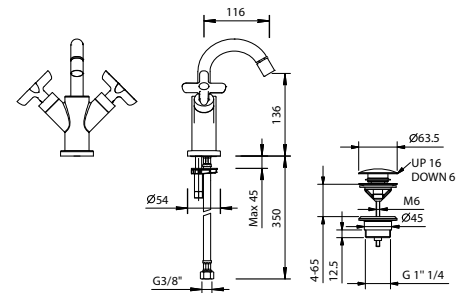

Chromé	53 02 R062F
Noir Mat	53 13 R062F
Polished Nickel PVD	53 95 R062F
Matt Gun Metal PVD	53 P5 R062F
Matt British Gold PVD	53 P6 R062F
Matt Copper PVD	53 P9 R062F
Deep Black PVD	53 S1 R062F
Mokka PVD	53 S5 R062F
Brushed Steel Look PVD	53 92 R062F