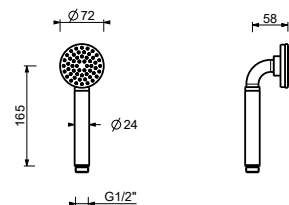

8938

Douchette

- ICONA
- limiteur de débit 9 l/min
- système anticalcaire
- clapet anti-retour

Chromé	90 02 8938
Noir Mat	90 13 8938
Polished Nickel PVD	90 95 8938
Matt Gun Metal PVD	90 P5 8938
Matt British Gold PVD	90 P6 8938
Matt Copper PVD	90 P9 8938
Deep Black PVD	90 S1 8938
Mokka PVD	90 S5 8938
Brushed Steel Look PVD	90 92 8938
Pure Brass PVD	90 Q7 8938
Raw Metal PVD	90 Q8 8938