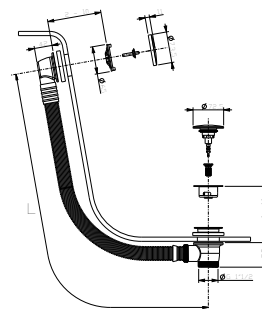

W216

Plaque de déclenchement pour réservoir TECE

- matériel de base : acier
- boutons en relief
- avec boutons ronds
- profondeur minimale : voir les instructions d'installation
- sans fixations visibles

N.B. liste complète des finitions dans la section Articles Divers à la fin du Tarif

N.B. compatible UNIQUEMENT AVEC Tecebox Octa II

Acier Brillant	91 38 W216
Noir Mat	91 13 W216
Polished Nickel PVD	91 95 W216
Matt Gun Metal PVD	91 P5 W216
Matt British Gold PVD	91 P6 W216
Matt Copper PVD	91 P9 W216
Deep Black PVD	91 S1 W216
Mokka PVD	91 S5 W216
Brushed Steel Look PVD	91 92 W216
Pure Brass PVD	91 Q7 W216
Raw Metal PVD	91 Q8 W216

W001

Vidage pour baignoire

- AVEC VIDAGE

N.B. liste complète des finitions dans la section Articles Divers à la fin du Tarif

Chromé	91 02 W001
Noir Mat	91 13 W001
Polished Nickel PVD	91 95 W001
Matt Gun Metal PVD	91 P5 W001
Matt British Gold PVD	91 P6 W001
Matt Copper PVD	91 P9 W001
Deep Black PVD	91 S1 W001
Mokka PVD	91 S5 W001
Brushed Steel Look PVD	91 92 W001