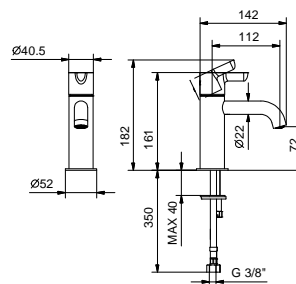

Mitigeur lavabo monotrou

- entraxe bec 11 cm
- manette
- limiteur de débit 5 l/min à 3 bar
- flexibles d'alimentation
- SANS VIDAGE

Chromé	53 02 R404WF
Noir Mat	53 13 R404WF
Polished Nickel PVD	53 95 R404WF
Matt Gun Metal PVD	53 P5 R404WF
Matt British Gold PVD	53 P6 R404WF
Matt Copper PVD	53 P9 R404WF
Deep Black PVD	53 S1 R404WF
Mokka PVD	53 S5 R404WF
Brushed Steel Look PVD	53 92 R404WF
Pure Brass PVD	53 Q7 R404WF
Raw Metal PVD	53 Q8 R404WF