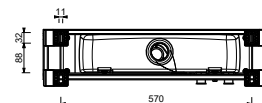

W286

Plaque pour bain-douche sur gorge

- plaqué de fixation
- sans plaque de finition

N.B. À compléter avec des revêtements permettant l'accès pour inspection