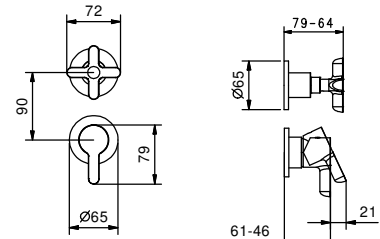

Mitigeur douche à encastrer

- manettes
- inverseur **3 sorties** à rotation
- entrées en 1/2"
- isolation acoustique
- seulement installation verticale

R487B

Partie externe

Chromé	53 02 R487B
Noir Mat	53 13 R487B
Polished Nickel PVD	53 95 R487B
Matt Gun Metal PVD	53 P5 R487B
Matt British Gold PVD	53 P6 R487B
Matt Copper PVD	53 P9 R487B
Deep Black PVD	53 S1 R487B
Mokka PVD	53 S5 R487B
Brushed Steel Look PVD	53 92 R487B
Pure Brass PVD	53 Q7 R487B
Raw Metal PVD	53 Q8 R487B

M587A

Piece Partie à encastrer

44 00 M587A