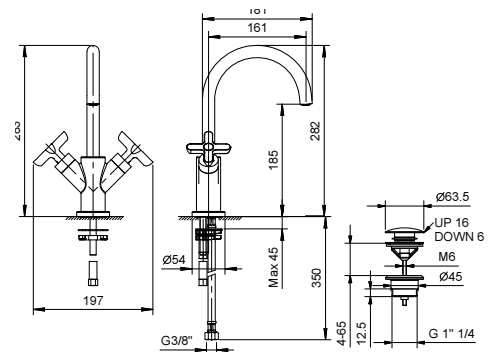

Mélangeur lavabo monotrou

- entraxe bec 16 cm
- manettes
- limiteur de débit 5 l/min à 3 bar
- tête céramique 90°
- flexibles d'alimentation
- AVEC VIDAGE clapet à pression

Chromé	53 02 R056F
Noir Mat	53 13 R056F
Polished Nickel PVD	53 95 R056F
Matt Gun Metal PVD	53 P5 R056F
Matt British Gold PVD	53 P6 R056F
Matt Copper PVD	53 P9 R056F
Deep Black PVD	53 S1 R056F
Mokka PVD	53 S5 R056F
Brushed Steel Look PVD	53 92 R056F