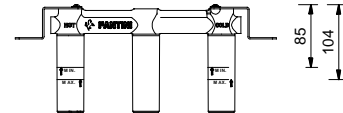

R010A

Pièce Partie à encastrer

44 00 R010A