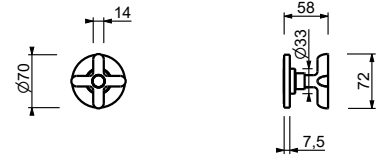

Robinet d'arrêt 3/4"

- manette
- tête céramique 90°
- entrées en 3/4"
- isolation acoustique

N.B. Les pastilles Chaud/Froid des manettes sont prévues dans la même finition sauf pour la version 95 Polished Nickel PVD où elles prévues de couleur blanche

R790B

Partie externe

Chromé	53 02 R790B
Noir Mat	53 13 R790B
Polished Nickel PVD	53 95 R790B
Matt Gun Metal PVD	53 P5 R790B
Matt British Gold PVD	53 P6 R790B
Matt Copper PVD	53 P9 R790B
Deep Black PVD	53 S1 R790B
Mokka PVD	53 S5 R790B
Brushed Steel Look PVD	53 92 R790B
Pure Brass PVD	53 Q7 R790B
Raw Metal PVD	53 Q8 R790B