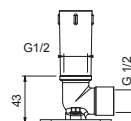

OPTIONNEL: Partie encastrée pour placoplâtre

W046

91 00 W046