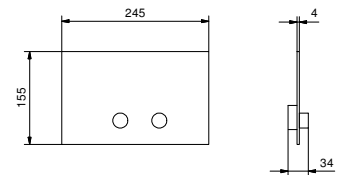

Plaque de déclenchement pour réservoir GEBERIT

- matériel de base : acier
- boutons en relief
- avec boutons ronds
- sans fixations visibles

N.B. liste complète des finitions dans la section Articles Divers à la fin du Tarif

N.B. compatible UNIQUEMENT AVEC Geberit Sigma 8/Sigma 12