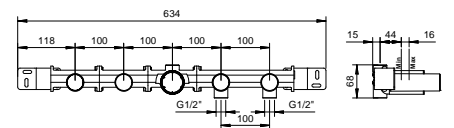

R019A

Pièce Partie à encastrer

44 00 R019A