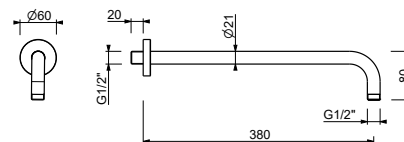

OPTIONNEL: Partie encastrée pour placoplâtre

W046

91 00 W046