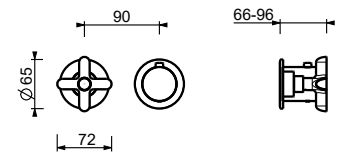

Mitigeur thermostatique douche à encastrer 1/2"

- manettes
- avec rosaces
- inverseur **2 sorties** à rotation
- entrées en 1/2"
- isolation acoustique
- seulement installation horizontale

R423B

Partie externe

Chromé	53 02 R423B
Noir Mat	53 13 R423B
Polished Nickel PVD	53 95 R423B
Matt Gun Metal PVD	53 P5 R423B
Matt British Gold PVD	53 P6 R423B
Matt Copper PVD	53 P9 R423B
Deep Black PVD	53 S1 R423B
Mokka PVD	53 S5 R423B
Brushed Steel Look PVD	53 92 R423B
Pure Brass PVD	53 Q7 R423B
Raw Metal PVD	53 Q8 R423B