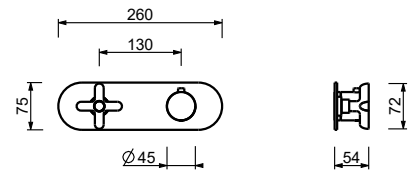

Mitigeur thermostatique douche à encastrer 3/4"

- manettes
- inverseur **2 sorties** à rotation avec arrêt
- seulement installation horizontale
- entrées en 3/4"

R772B

Partie externe

Chromé	53 02 R772B
Noir Mat	53 13 R772B
Polished Nickel PVD	53 95 R772B
Matt Gun Metal PVD	53 P5 R772B
Matt British Gold PVD	53 P6 R772B
Matt Copper PVD	53 P9 R772B
Deep Black PVD	53 S1 R772B
Mokka PVD	53 S5 R772B
Brushed Steel Look PVD	53 92 R772B
Pure Brass PVD	53 Q7 R772B
Raw Metal PVD	53 Q8 R772B