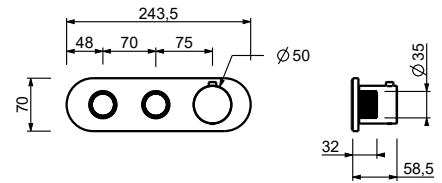

Mitigeur thermostatique douche à encastrer 3/4"

- manette
- boutons ON/OFF avec réglage de la portée
- isolation acoustique
- seulement installation horizontale
- entrées en 3/4"
- **2 sorties** en 1/2"

H772B

Partie externe

Chromé	87 02 H772B
Polished Nickel PVD	87 95 H772B
Matt Gun Metal PVD	87 P5 H772B
Matt British Gold PVD	87 P6 H772B
Matt Copper PVD	87 P9 H772B
Deep Black PVD	87 S1 H772B
Mokka PVD	87 S5 H772B
Brushed Steel Look PVD	87 92 H772B
Pure Brass PVD	87 Q7 H772B
Raw Metal PVD	87 Q8 H772B