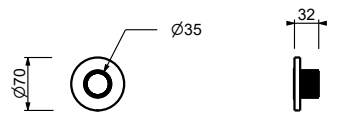

H792B

Partie externe

Chromé	87 02 H792B
Polished Nickel PVD	87 95 H792B
Matt Gun Metal PVD	87 P5 H792B
Matt British Gold PVD	87 P6 H792B
Matt Copper PVD	87 P9 H792B
Deep Black PVD	87 S1 H792B
Mokka PVD	87 S5 H792B
Brushed Steel Look PVD	87 92 H792B
Pure Brass PVD	87 Q7 H792B
Raw Metal PVD	87 Q8 H792B