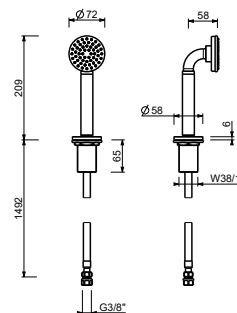

Z350

Set douchette pour mit. Bain-douche sur gorge

- douchette ICONA
- flexible 150 cm

Chromé	53 02 Z350
Noir Mat	53 13 Z350
Polished Nickel PVD	53 95 Z350
Matt Gun Metal PVD	53 P5 Z350
Matt British Gold PVD	53 P6 Z350
Matt Copper PVD	53 P9 Z350
Deep Black PVD	53 S1 Z350
Mokka PVD	53 S5 Z350
Brushed Steel Look PVD	53 92 Z350
Pure Brass PVD	53 Q7 Z350
Raw Metal PVD	53 Q8 Z350