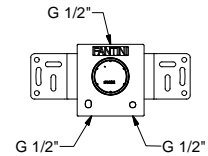

Mitigeur douche à encastrer

- manette
- **1 sortie** en 1/2"
- entrées en 1/2"
- isolation acoustique

R063B

Partie externe

Chromé	53 02 R063B
Noir Mat	53 13 R063B
Polished Nickel PVD	53 95 R063B
Matt Gun Metal PVD	53 P5 R063B
Matt British Gold PVD	53 P6 R063B
Matt Copper PVD	53 P9 R063B
Deep Black PVD	53 S1 R063B
Mokka PVD	53 S5 R063B
Brushed Steel Look PVD	53 92 R063B
Pure Brass PVD	53 Q7 R063B
Raw Metal PVD	53 Q8 R063B