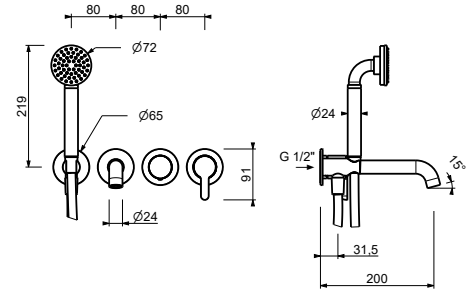

Mitigeur bain-douche à encastrer

- entraxe bec 20 cm
- manette
- inverseur **2 sorties** à rotation
- douchette ICONA
- prise d'eau avec support douchette
- flexible PVC 150 cm
- entrées en 1/2"

R421B

Partie externe

Chromé	53 02 R421B
Noir Mat	53 13 R421B
Polished Nickel PVD	53 95 R421B
Matt Gun Metal PVD	53 P5 R421B
Matt British Gold PVD	53 P6 R421B
Matt Copper PVD	53 P9 R421B
Deep Black PVD	53 S1 R421B
Mokka PVD	53 S5 R421B
Brushed Steel Look PVD	53 92 R421B
Pure Brass PVD	53 Q7 R421B
Raw Metal PVD	53 Q8 R421B