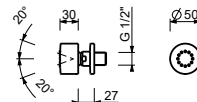

9248

Pomme de douche latérale

- matériel de base : laiton
- orientable
- système anticalcaire
- entrée en 1/2"

**N.B. Conditions nécessaires pour le fonctionnement correct:
débit min.: 12 l/min**

Chromé	86 02 9248
Noir Mat	86 13 9248
Polished Nickel PVD	86 95 9248
Matt Gun Metal PVD	86 P5 9248
Matt British Gold PVD	86 P6 9248
Matt Copper PVD	86 P9 9248
Deep Black PVD	86 S1 9248
Mokka PVD	86 S5 9248
Brushed Steel Look PVD	86 92 9248