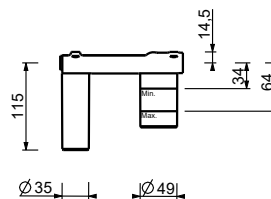

R411B

Partie externe

Chromé	53 02 R411B
Noir Mat	53 13 R411B
Polished Nickel PVD	53 95 R411B
Matt Gun Metal PVD	53 P5 R411B
Matt British Gold PVD	53 P6 R411B
Matt Copper PVD	53 P9 R411B
Deep Black PVD	53 S1 R411B
Mokka PVD	53 S5 R411B
Brushed Steel Look PVD	53 92 R411B
Pure Brass PVD	53 Q7 R411B
Raw Metal PVD	53 Q8 R411B