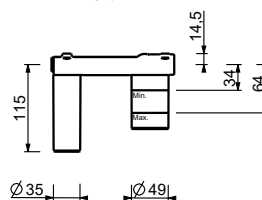

lead ρ free

Mitigeur lavabo mural

- entraxe bec 21 cm
- manette
- limiteur de débit 5 l/min à 3 bar
- entrées en 1/2"
- SANS VIDAGE

R413B

Partie externe

Chromé	53 02 R413B
Noir Mat	53 13 R413B
Polished Nickel PVD	53 95 R413B
Matt Gun Metal PVD	53 P5 R413B
Matt British Gold PVD	53 P6 R413B
Matt Copper PVD	53 P9 R413B
Deep Black PVD	53 S1 R413B
Mokka PVD	53 S5 R413B
Brushed Steel Look PVD	53 92 R413B
Pure Brass PVD	53 Q7 R413B
Raw Metal PVD	53 Q8 R413B