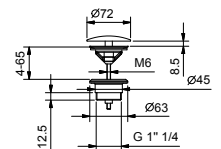

9234

Siphon bouteille

- 1" 1/4
- pour lavabo

N.B. liste complète des finitions dans la section Articles Divers à la fin du Tarif

Chromé	91 02 9234
Noir Mat	91 13 9234
Polished Nickel PVD	91 95 9234
Matt Gun Metal PVD	91 P5 9234
Matt British Gold PVD	91 P6 9234
Matt Copper PVD	91 P9 9234
Deep Black PVD	91 S1 9234
Mokka PVD	91 S5 9234
Brushed Steel Look PVD	91 92 9234
Pure Brass PVD	91 Q7 9234
Raw Metal PVD	91 Q8 9234