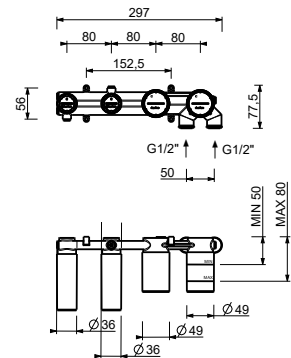

D220A

Piece Partie à encastrer

44 00 D220A