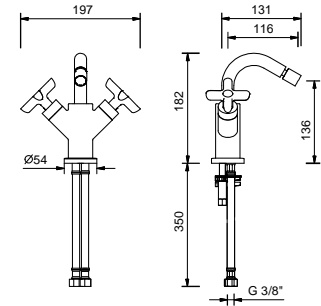

R062WF

Mitigeur bidet monotrou

- entraxe bec 11,6 cm
- manettes
- limiteur de débit 5 l/min à 3 bar
- tête céramique 90°
- aérateur orientable
- flexibles d'alimentation
- SANS VIDAGE

Chromé	53 02 R062WF
Noir Mat	53 13 R062WF
Polished Nickel PVD	53 95 R062WF
Matt Gun Metal PVD	53 P5 R062WF
Matt British Gold PVD	53 P6 R062WF
Matt Copper PVD	53 P9 R062WF
Deep Black PVD	53 S1 R062WF
Mokka PVD	53 S5 R062WF
Brushed Steel Look PVD	53 92 R062WF

R062F

Mitigeur bidet monotrou

- entraxe bec 11,6 cm
- manettes
- limiteur de débit 5 l/min à 3 bar
- tête céramique 90°
- aérateur orientable
- flexibles d'alimentation
- AVEC VIDAGE clapet à pression