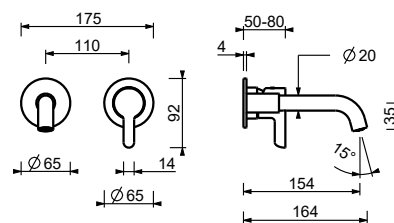

R411B

Partie externe

Chromé	53 02 R411B
Noir Mat	53 13 R411B
Polished Nickel PVD	53 95 R411B
Matt Gun Metal PVD	53 P5 R411B
Matt British Gold PVD	53 P6 R411B
Matt Copper PVD	53 P9 R411B
Deep Black PVD	53 S1 R411B
Mokka PVD	53 S5 R411B
Brushed Steel Look PVD	53 92 R411B
Pure Brass PVD	53 Q7 R411B
Raw Metal PVD	53 Q8 R411B