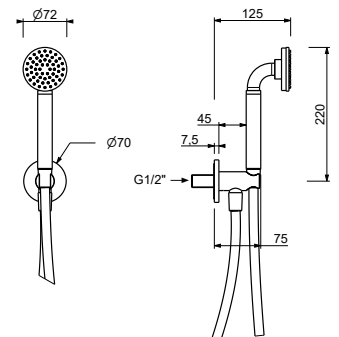

R044

Combiné de douche

- rosace ronde Ø 70 mm épaisseur 7,5
- douchette ICONA
- prise d'eau avec support douchette
- flexible PVC 150 cm
- entrée en 1/2"

Chromé	53 02 R044
Noir Mat	53 13 R044
Polished Nickel PVD	53 95 R044
Matt Gun Metal PVD	53 P5 R044
Matt British Gold PVD	53 P6 R044
Matt Copper PVD	53 P9 R044
Deep Black PVD	53 S1 R044
Mokka PVD	53 S5 R044
Brushed Steel Look PVD	53 92 R044
Pure Brass PVD	53 Q7 R044
Raw Metal PVD	53 Q8 R044