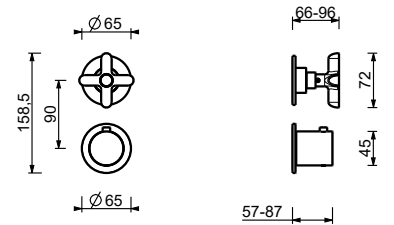

Mitigeur thermostatique douche à encastrer 1/2"

- manettes
- avec rosaces
- inverseur **2 sorties** à rotation
- entrées en 1/2"
- isolation acoustique
- seulement installation verticale

R423B

Partie externe

Chromé	53 02 R423B
Noir Mat	53 13 R423B
Polished Nickel PVD	53 95 R423B
Matt Gun Metal PVD	53 P5 R423B
Matt British Gold PVD	53 P6 R423B
Matt Copper PVD	53 P9 R423B
Deep Black PVD	53 S1 R423B
Mokka PVD	53 S5 R423B
Brushed Steel Look PVD	53 92 R423B
Pure Brass PVD	53 Q7 R423B
Raw Metal PVD	53 Q8 R423B