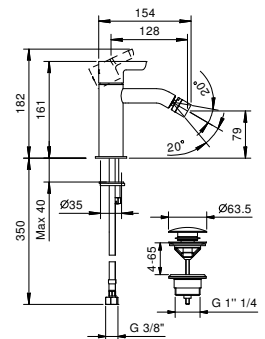

R408F

Mitigeur bidet monotrou

- **entraxe bec 12,5 cm**
- manette
- limiteur de débit 5 l/min à 3 bar
- aérateur orientable
- flexibles d'alimentation
- AVEC VIDAGE clapet à pression

Chromé	53 02 R408F
Noir Mat	53 13 R408F
Polished Nickel PVD	53 95 R408F
Matt Gun Metal PVD	53 P5 R408F
Matt British Gold PVD	53 P6 R408F
Matt Copper PVD	53 P9 R408F
Deep Black PVD	53 S1 R408F
Mokka PVD	53 S5 R408F
Brushed Steel Look PVD	53 92 R408F
Pure Brass PVD	53 Q7 R408F
Raw Metal PVD	53 Q8 R408F