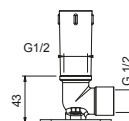

OPTIONNEL: Partie encastrée pour placoplâtre

W046

91 00 W046