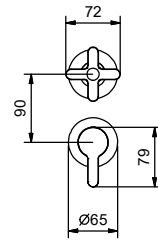

Partie externe

Chromé	53 02 R485B
Noir Mat	53 13 R485B
Polished Nickel PVD	53 95 R485B
Matt Gun Metal PVD	53 P5 R485B
Matt British Gold PVD	53 P6 R485B
Matt Copper PVD	53 P9 R485B
Deep Black PVD	53 S1 R485B
Mokka PVD	53 S5 R485B
Brushed Steel Look PVD	53 92 R485B
Pure Brass PVD	53 Q7 R485B
Raw Metal PVD	53 Q8 R485B