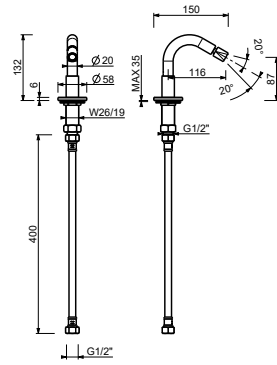

Z343

Bec de bidet

- **entraxe bec 11,6 cm**
- limiteur de débit 5 l/min à 3 bar
- entrée en 1/2"

Chromé	53 02 Z343
Noir Mat	53 13 Z343
Polished Nickel PVD	53 95 Z343
Matt Gun Metal PVD	53 P5 Z343
Matt British Gold PVD	53 P6 Z343
Matt Copper PVD	53 P9 Z343
Deep Black PVD	53 S1 Z343
Mokka PVD	53 S5 Z343
Brushed Steel Look PVD	53 92 Z343
Pure Brass PVD	53 Q7 Z343
Raw Metal PVD	53 Q8 Z343