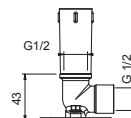

OPTIONNEL: Partie encastrée pour placoplâtre

W046

91 00 W046