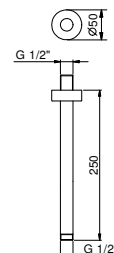

9236

Bras de douche

- longueur 25 cm
- rosace rond
- pour installation plafond
- entrée en 1/2"

Chromé	86 02 9236
Noir Mat	86 13 9236
Polished Nickel PVD	86 95 9236
Matt Gun Metal PVD	86 P5 9236
Matt British Gold PVD	86 P6 9236
Matt Copper PVD	86 P9 9236
Deep Black PVD	86 S1 9236
Mokka PVD	86 S5 9236
Brushed Steel Look PVD	86 92 9236
Pure Brass PVD	86 Q7 9236
Raw Metal PVD	86 Q8 9236