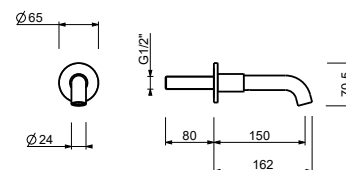

BAIN-DOUCHE : becs

8455

Bec pour mitigeur bain-douche mural

- entraxe bec 15 cm
- entrée en 1/2"

Chromé	53 02 8455
Noir Mat	53 13 8455
Polished Nickel PVD	53 95 8455
Matt Gun Metal PVD	53 P5 8455
Matt British Gold PVD	53 P6 8455
Matt Copper PVD	53 P9 8455
Deep Black PVD	53 S1 8455
Mokka PVD	53 S5 8455
Brushed Steel Look PVD	53 92 8455
Pure Brass PVD	53 Q7 8455
Raw Metal PVD	53 Q8 8455