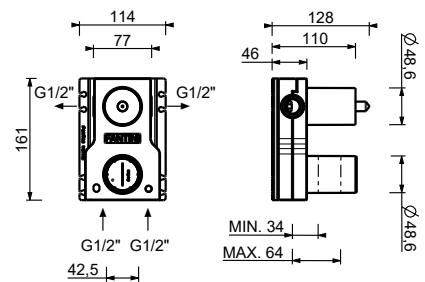

M523A

Piece Partie à encastrer

44 00 M523A