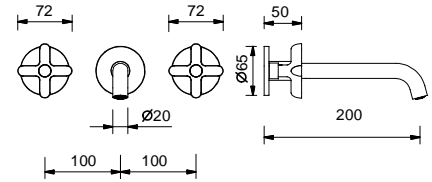

lead free

Mélangeur lavabo mural

- entraxe bec 20 cm
- manettes
- limiteur de débit 5 l/min à 3 bar
- tête céramique 90°
- entrées en 1/2"
- SANS VIDAGE

R013B

Partie externe

Chromé	53 02 R013B
Noir Mat	53 13 R013B
Polished Nickel PVD	53 95 R013B
Matt Gun Metal PVD	53 P5 R013B
Matt British Gold PVD	53 P6 R013B
Matt Copper PVD	53 P9 R013B
Deep Black PVD	53 S1 R013B
Mokka PVD	53 S5 R013B
Brushed Steel Look PVD	53 92 R013B
Pure Brass PVD	53 Q7 R013B
Raw Metal PVD	53 Q8 R013B