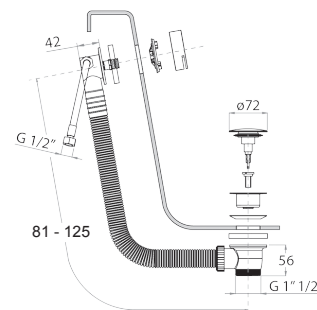

W002

Vidage pour baignoire

- alimentation d'eau par trop-plein
- AVEC VIDAGE

N.B. liste complète des finitions dans la section Articles Divers à la fin du Tarif

Chromé	91 02 W002
Noir Mat	91 13 W002
Polished Nickel PVD	91 95 W002
Matt Gun Metal PVD	91 P5 W002
Matt British Gold PVD	91 P6 W002
Matt Copper PVD	91 P9 W002
Deep Black PVD	91 S1 W002
Mokka PVD	91 S5 W002
Brushed Steel Look PVD	91 92 W002

W286

Plaque pour bain-douche sur gorge

- plaqué de fixation
- sans plaque de finition

N.B. À compléter avec des revêtements permettant l'accès pour inspection

91 00 W286

Q180

Paire de plaquettes avec symbole H/C

- pour art. R007W - R007 - R010B - R013B - R056WF - R056F - R008W - R008 - R911B - R062WF - R062F - R015 - R019B - R017B - R065 - R067 - R051

Chromé	90 02 Q180
Noir Mat	90 13 Q180
Blanc Mat	90 29 Q180
Polished Nickel PVD	90 95 Q180
Matt Gun Metal PVD	90 P5 Q180
Matt British Gold PVD	90 P6 Q180
Matt Copper PVD	90 P9 Q180
Deep Black PVD	90 S1 Q180
Mokka PVD	90 S5 Q180
Brushed Steel Look PVD	90 92 Q180
Pure Brass PVD	90 Q7 Q180
Raw Metal PVD	90 Q8 Q180