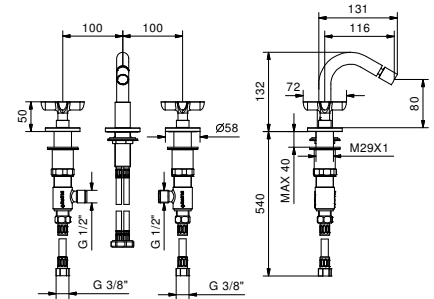

R008W

Mélangeur bidet 3 trous

- entraxe bec 11,6 cm
- limiteur de débit 5 l/min à 3 bar
- manettes
- tête céramique 90°
- aérateur orientable
- flexibles d'alimentation
- SANS VIDAGE

Chromé	53 02 R008W
Noir Mat	53 13 R008W
Polished Nickel PVD	53 95 R008W
Matt Gun Metal PVD	53 P5 R008W
Matt British Gold PVD	53 P6 R008W
Matt Copper PVD	53 P9 R008W
Deep Black PVD	53 S1 R008W
Mokka PVD	53 S5 R008W
Brushed Steel Look PVD	53 92 R008W
Pure Brass PVD	53 Q7 R008W
Raw Metal PVD	53 Q8 R008W

R008

Mélangeur bidet 3 trous

- entraxe bec 11,6 cm
- limiteur de débit 5 l/min à 3 bar
- manettes
- tête céramique 90°
- aérateur orientable
- flexibles d'alimentation
- AVEC VIDAGE clapet à pression