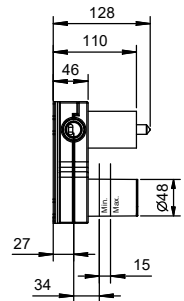

M585A

Pièce Partie à encastrer

44 00 M585A