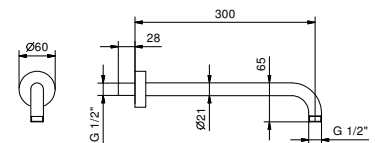

OPTIONNEL: Partie encastrée pour placoplâtre

W046

91 00 W046