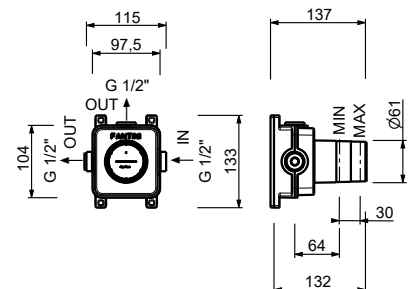

H590A

Pièce Partie à encastrer

44 00 H590A