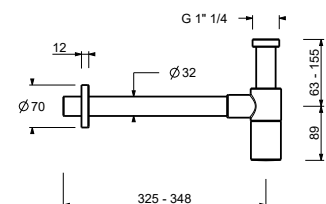

9234

Siphon bouteille

- 1" 1/4
- pour lavabo

N.B. liste complète des finitions dans la section Articles Divers à la fin du Tarif

Chromé	91 02 9234
Noir Mat	91 13 9234
Polished Nickel PVD	91 95 9234
Matt Gun Metal PVD	91 P5 9234
Matt British Gold PVD	91 P6 9234
Matt Copper PVD	91 P9 9234
Deep Black PVD	91 S1 9234
Mokka PVD	91 S5 9234
Brushed Steel Look PVD	91 92 9234
Pure Brass PVD	91 Q7 9234
Raw Metal PVD	91 Q8 9234