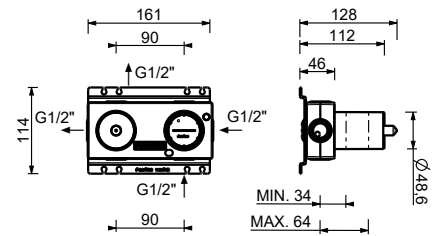

M623A

Pièce Partie à encastrer

44 00 M623A