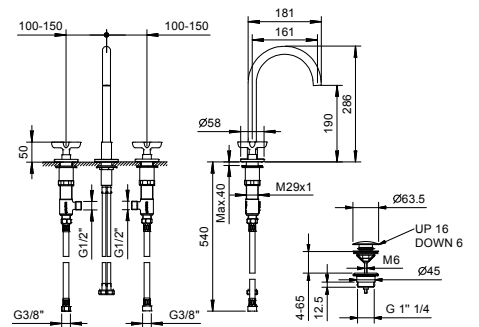

Chromé	53 02 R007
Noir Mat	53 13 R007
Polished Nickel PVD	53 95 R007
Matt Gun Metal PVD	53 P5 R007
Matt British Gold PVD	53 P6 R007
Matt Copper PVD	53 P9 R007
Deep Black PVD	53 S1 R007
Mokka PVD	53 S5 R007
Brushed Steel Look PVD	53 92 R007
Pure Brass PVD	53 Q7 R007
Raw Metal PVD	53 Q8 R007