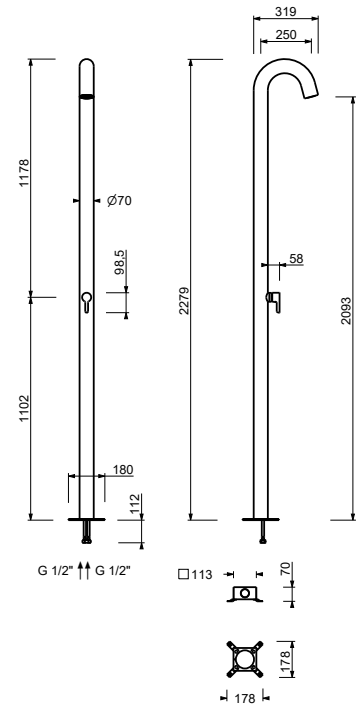

Colonne de douche

- ICONA
- pomme de douche fixe anticalcaire
- système anticalcaire
- mitigeur douche à encastrer cartouche traditionnelle
- pour une utilisation extérieure/intérieure
- matériel de base : acier inoxydable AISI 316L, également adapté aux environnements extérieurs

R460B

D060A

Partie externe

Black Velvet 53 14 R460B
Acier Brossé 53 93 R460B

Pièce Partie à encastrer

44 00 D060A