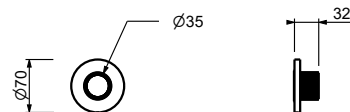

Robinet d'arrêt

- bouton ON/OFF avec réglage du débit **sérigraphie** **douchette**
- isolation acoustique
- pour installation horizontale et verticale
- entrées en 1/2"

H791B

Partie externe

Chromé	87 02 H791B
Polished Nickel PVD	87 95 H791B
Matt Gun Metal PVD	87 P5 H791B
Matt British Gold PVD	87 P6 H791B
Matt Copper PVD	87 P9 H791B
Deep Black PVD	87 S1 H791B
Mokka PVD	87 S5 H791B
Brushed Steel Look PVD	87 92 H791B
Pure Brass PVD	87 Q7 H791B
Raw Metal PVD	87 Q8 H791B