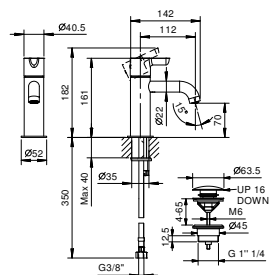

Mitigeur lavabo monotrou

- entraxe bec 11 cm
- manette
- limiteur de débit 5 l/min à 3 bar
- flexibles d'alimentation
- AVEC VIDAGE clapet à pression

Chromé	53 02 R404F
Noir Mat	53 13 R404F
Polished Nickel PVD	53 95 R404F
Matt Gun Metal PVD	53 P5 R404F
Matt British Gold PVD	53 P6 R404F
Matt Copper PVD	53 P9 R404F
Deep Black PVD	53 S1 R404F
Mokka PVD	53 S5 R404F
Brushed Steel Look PVD	53 92 R404F
Pure Brass PVD	53 Q7 R404F
Raw Metal PVD	53 Q8 R404F