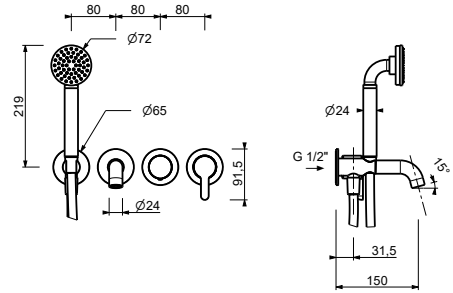

Mitigeur bain-douche à encastrer

- entraxe bec 15 cm
- manette
- inverseur **2 sorties** à rotation
- douchette ICONA
- prise d'eau avec support douchette
- flexible PVC 150 cm
- entrées en 1/2"

R420B

Partie externe

Chromé	53 02 R420B
Noir Mat	53 13 R420B
Polished Nickel PVD	53 95 R420B
Matt Gun Metal PVD	53 P5 R420B
Matt British Gold PVD	53 P6 R420B
Matt Copper PVD	53 P9 R420B
Deep Black PVD	53 S1 R420B
Mokka PVD	53 S5 R420B
Brushed Steel Look PVD	53 92 R420B
Pure Brass PVD	53 Q7 R420B
Raw Metal PVD	53 Q8 R420B