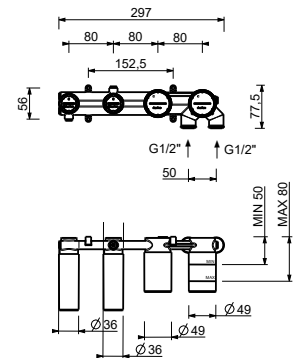

D220A

Piece Partie à encastrer

44 00 D220A