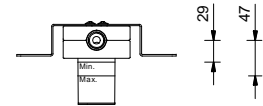

M063A

Piece Partie à encastrer

44 00 M063A