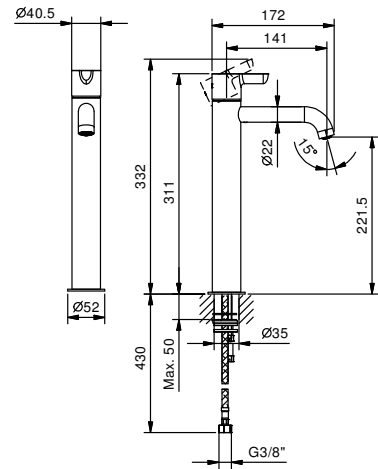

R406WF

lead ϕ free

Mitigeur lavabo surélevé monotrou

- entraxe bec 14 cm
- manette
- limiteur de débit 5 l/min à 3 bar
- flexibles d'alimentation
- SANS VIDAGE

Chromé	53 02 R406WF
Noir Mat	53 13 R406WF
Polished Nickel PVD	53 95 R406WF
Matt Gun Metal PVD	53 P5 R406WF
Matt British Gold PVD	53 P6 R406WF
Matt Copper PVD	53 P9 R406WF
Deep Black PVD	53 S1 R406WF
Mokka PVD	53 S5 R406WF
Brushed Steel Look PVD	53 92 R406WF
Pure Brass PVD	53 Q7 R406WF
Raw Metal PVD	53 Q8 R406WF