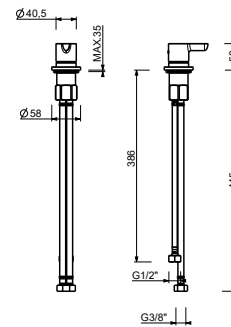

LAVABO : becs

Z347lead ϕ free**Bec lavabo**

- h. 28,6 cm
- entraxe bec 16 cm
- limiteur de débit 5 l/min à 3 bar
- entrée en 1/2"

Chromé	53 02 Z347
Noir Mat	53 13 Z347
Polished Nickel PVD	53 95 Z347
Matt Gun Metal PVD	53 P5 Z347
Matt British Gold PVD	53 P6 Z347
Matt Copper PVD	53 P9 Z347
Deep Black PVD	53 S1 Z347
Mokka PVD	53 S5 Z347
Brushed Steel Look PVD	53 92 Z347
Pure Brass PVD	53 Q7 Z347
Raw Metal PVD	53 Q8 Z347