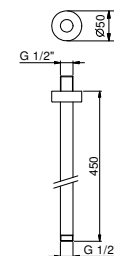

Bras de douche

- longueur 45 cm
- rosace rond
- pour installation plafond
- entrée en 1/2"

Chromé	86 02 9237
Noir Mat	86 13 9237
Polished Nickel PVD	86 95 9237
Matt Gun Metal PVD	86 P5 9237
Matt British Gold PVD	86 P6 9237
Matt Copper PVD	86 P9 9237
Deep Black PVD	86 S1 9237
Mokka PVD	86 S5 9237
Brushed Steel Look PVD	86 92 9237
Pure Brass PVD	86 Q7 9237
Raw Metal PVD	86 Q8 9237