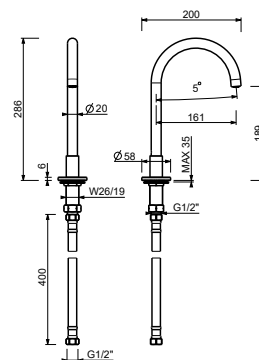

LAVABO : becs

Z347lead ϕ free**Bec lavabo**

- h. 28,6 cm
- entraxe bec 16 cm
- limiteur de débit 5 l/min à 3 bar
- entrée en 1/2"

Chromé	53 02 Z347
Noir Mat	53 13 Z347
Polished Nickel PVD	53 95 Z347
Matt Gun Metal PVD	53 P5 Z347
Matt British Gold PVD	53 P6 Z347
Matt Copper PVD	53 P9 Z347
Deep Black PVD	53 S1 Z347
Mokka PVD	53 S5 Z347
Brushed Steel Look PVD	53 92 Z347
Pure Brass PVD	53 Q7 Z347
Raw Metal PVD	53 Q8 Z347