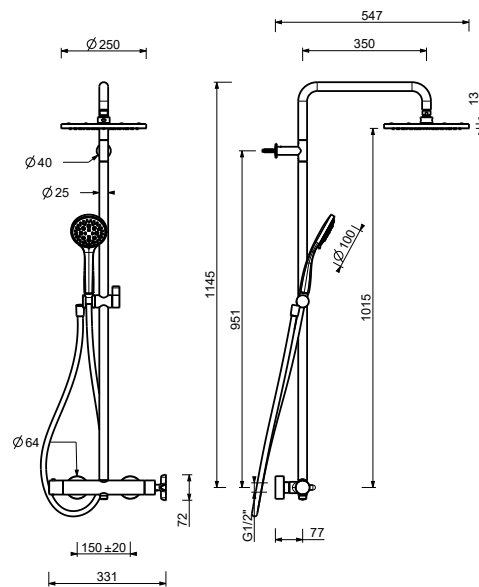

R429

Colonne de douche avec mitigeur externe

- manettes
- inverseur **2 sorties** à rotation avec arrêt
- flexible PVC 150 cm
- douchette
- pomme de douche Ø 25 cm
- entrées en 1/2"
- coulisseau orientable

N.B. Douchette FIT et Pomme de Douche Ø 20 cm dans les versions P9 et S1

Chromé	53 02 R429
Noir Mat	53 13 R429
Polished Nickel PVD	53 95 R429
Matt Gun Metal PVD	53 P5 R429
Matt British Gold PVD	53 P6 R429
Matt Copper PVD	53 P9 R429
Deep Black PVD	53 S1 R429
Mokka PVD	53 S5 R429
Brushed Steel Look PVD	53 92 R429