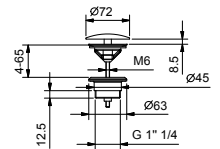

Ablauf

- 1" 1/4
- für Waschbecken ohne Überlaufloch
- für Waschbecken mit Überlaufloch
- offener Abfluss
- Universell

Hinweis: vollständige Liste der Oberflächen bei dem Abschnitt Zubehör am Ende der Preisliste

Chrom	91 02 8435
Schwarz matt	91 13 8435
Polished Nickel PVD	91 95 8435
Matt Gun Metal PVD	91 P5 8435
Matt British Gold PVD	91 P6 8435
Matt Copper PVD	91 P9 8435
Deep Black PVD	91 S1 8435
Mokka PVD	91 S5 8435
Brushed Steel Look PVD	91 92 8435
Pure Brass PVD	91 Q7 8435
Raw Metal PVD	91 Q8 8435