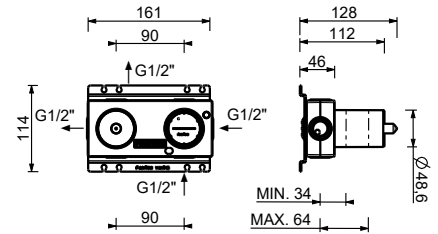

M623A

UP-Teil

44 00 M623A