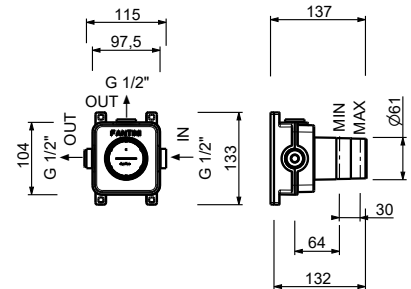

Absperrventil

- ON/OFF-Taste mit Durchflussregelung **Siebdruck von Handbrause**
- Schallschutz
- für horizontale und vertikale Installation
- 1/2" Eingänge

H791B

AP-Teil

Chrom	87 02 H791B
Polished Nickel PVD	87 95 H791B
Matt Gun Metal PVD	87 P5 H791B
Matt British Gold PVD	87 P6 H791B
Matt Copper PVD	87 P9 H791B
Deep Black PVD	87 S1 H791B
Mokka PVD	87 S5 H791B
Brushed Steel Look PVD	87 92 H791B
Pure Brass PVD	87 Q7 H791B
Raw Metal PVD	87 Q8 H791B