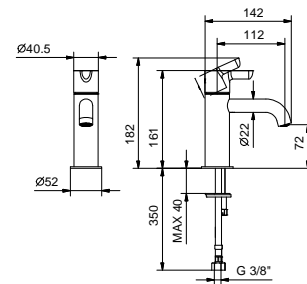

1-Loch-Waschtischmischer

- Achsabstand Auslauf 11 cm
- Griff
- Wasserdurchflussbegrenzer auf 5 l/min bei 3 bar
- Versorgungsleitung/schläuche
- OHNE ABLAUF

Chrom	53 02 R404WF
Schwarz matt	53 13 R404WF
Polished Nickel PVD	53 95 R404WF
Matt Gun Metal PVD	53 P5 R404WF
Matt British Gold PVD	53 P6 R404WF
Matt Copper PVD	53 P9 R404WF
Deep Black PVD	53 S1 R404WF
Mokka PVD	53 S5 R404WF
Brushed Steel Look PVD	53 92 R404WF
Pure Brass PVD	53 Q7 R404WF
Raw Metal PVD	53 Q8 R404WF