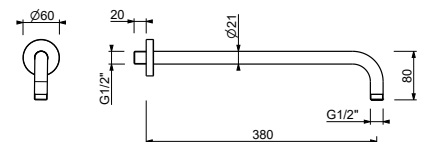

**OPTIONAL: UP-Teil für Gipskarton**

**W046** 91 00 W046

8124

**Brausearm**

- Länge 40cm
- runde Rosette
- Wandmontage
- 1/2" Eingang

Chrom	86 02 8124
Schwarz matt	86 13 8124
Polished Nickel PVD	86 95 8124
Matt Gun Metal PVD	86 P5 8124
Matt British Gold PVD	86 P6 8124
Matt Copper PVD	86 P9 8124
Deep Black PVD	86 S1 8124
Mokka PVD	86 S5 8124
Brushed Steel Look PVD	86 92 8124
Pure Brass PVD	86 Q7 8124
Raw Metal PVD	86 Q8 8124