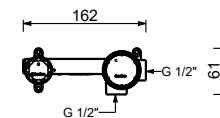

R411B

AP-Teil

Chrom	53 02 R411B
Schwarz matt	53 13 R411B
Polished Nickel PVD	53 95 R411B
Matt Gun Metal PVD	53 P5 R411B
Matt British Gold PVD	53 P6 R411B
Matt Copper PVD	53 P9 R411B
Deep Black PVD	53 S1 R411B
Mokka PVD	53 S5 R411B
Brushed Steel Look PVD	53 92 R411B
Pure Brass PVD	53 Q7 R411B
Raw Metal PVD	53 Q8 R411B