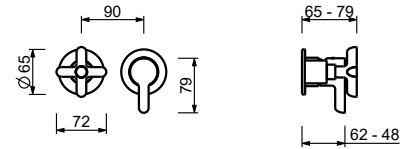

**M585A**

**UP-Teil**

44 00 M585A

**UP-Brausemischer**

- Griffe
- Drehumsteller **2-Wege**
- 1/2" Eingänge
- Schallschutz
- nur für horizontale Montage

**R485B**

**AP-Teil**

Chrom	53 02 R485B
Schwarz matt	53 13 R485B
Polished Nickel PVD	53 95 R485B
Matt Gun Metal PVD	53 P5 R485B
Matt British Gold PVD	53 P6 R485B
Matt Copper PVD	53 P9 R485B
Deep Black PVD	53 S1 R485B
Mokka PVD	53 S5 R485B
Brushed Steel Look PVD	53 92 R485B
Pure Brass PVD	53 Q7 R485B
Raw Metal PVD	53 Q8 R485B