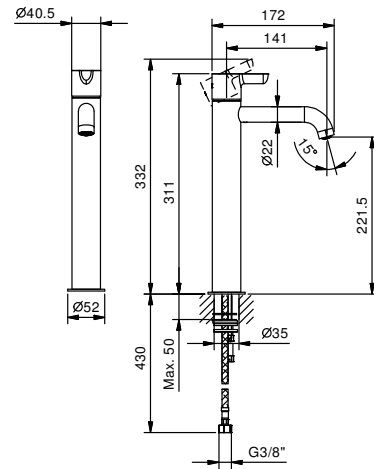

R406WF
lead ϕ free

1-Loch-Waschtischmischer hoch

- Achsabstand Auslauf 14 cm
- Griff
- Wasserdurchflussbegrenzer auf 5 l/min bei 3 bar
- Versorgungsleitung/schläuche
- OHNE ABLAUF

Chrom	53 02 R406WF
Schwarz matt	53 13 R406WF
Polished Nickel PVD	53 95 R406WF
Matt Gun Metal PVD	53 P5 R406WF
Matt British Gold PVD	53 P6 R406WF
Matt Copper PVD	53 P9 R406WF
Deep Black PVD	53 S1 R406WF
Mokka PVD	53 S5 R406WF
Brushed Steel Look PVD	53 92 R406WF
Pure Brass PVD	53 Q7 R406WF
Raw Metal PVD	53 Q8 R406WF