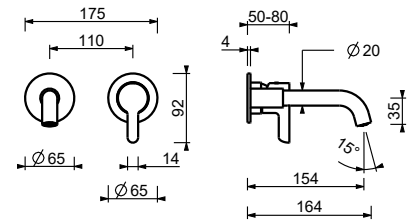

lead $\phi$ free

**Wandwaschtischmischer**

- Achsabstand Auslauf 16 cm
- Griff
- Wasserdurchflussbegrenzer auf 5 l/min bei 3 bar
- 1/2" Eingänge
- OHNE ABLAUF

**R411B**

**AP-Teil**

Chrom	53 02 R411B
Schwarz matt	53 13 R411B
Polished Nickel PVD	53 95 R411B
Matt Gun Metal PVD	53 P5 R411B
Matt British Gold PVD	53 P6 R411B
Matt Copper PVD	53 P9 R411B
Deep Black PVD	53 S1 R411B
Mokka PVD	53 S5 R411B
Brushed Steel Look PVD	53 92 R411B
Pure Brass PVD	53 Q7 R411B
Raw Metal PVD	53 Q8 R411B