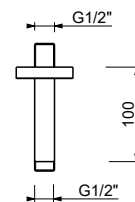

**OPTIONAL: UP-Teil für Gipskarton**

**W046**

91 00 W046

8121

**Brausearm**

- Länge 10 cm
- runde Rosette
- Deckenmontage
- 1/2" Eingang

Chrom	86 02 8121
Schwarz matt	86 13 8121
Polished Nickel PVD	86 95 8121
Matt Gun Metal PVD	86 P5 8121
Matt British Gold PVD	86 P6 8121
Matt Copper PVD	86 P9 8121
Deep Black PVD	86 S1 8121
Mokka PVD	86 S5 8121
Brushed Steel Look PVD	86 92 8121
Pure Brass PVD	86 Q7 8121
Raw Metal PVD	86 Q8 8121