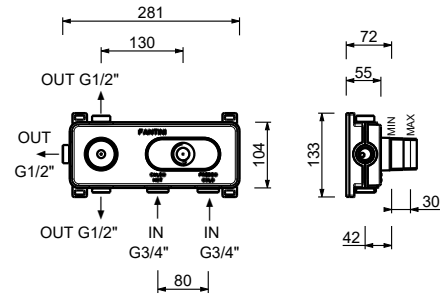

D373A

UP-Teil

19 00 D373A