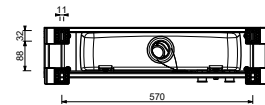

W286

Montageplatte für Wannenrandmischer

- Montageplatte
- ohne Abdeckplatte

Hinweis: Mit Abdeckungen zu versehen, die den Zugang zur Inspektion ermöglichen