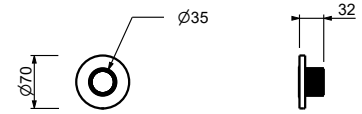

Absperrventil

- ON/OFF-Taste mit Durchflussregelung **Siebdruck von Handbrause**
- Schallschutz
- für horizontale und vertikale Installation
- 1/2" Eingänge

H791B

AP-Teil

Chrom	87 02 H791B
Polished Nickel PVD	87 95 H791B
Matt Gun Metal PVD	87 P5 H791B
Matt British Gold PVD	87 P6 H791B
Matt Copper PVD	87 P9 H791B
Deep Black PVD	87 S1 H791B
Mokka PVD	87 S5 H791B
Brushed Steel Look PVD	87 92 H791B
Pure Brass PVD	87 Q7 H791B
Raw Metal PVD	87 Q8 H791B