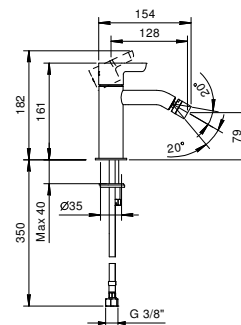

R408WF

1-Loch-Bidetmischer

- **Achsabstand Auslauf 12,5 cm**
- Griff
- Wasserdurchflussbegrenzer auf 5 l/min bei 3 bar
- Perlator mit Gelenk
- Versorgungsleitung/schläuche
- OHNE ABLAUF

Chrom	53 02 R408WF
Schwarz matt	53 13 R408WF
Polished Nickel PVD	53 95 R408WF
Matt Gun Metal PVD	53 P5 R408WF
Matt British Gold PVD	53 P6 R408WF
Matt Copper PVD	53 P9 R408WF
Deep Black PVD	53 S1 R408WF
Mokka PVD	53 S5 R408WF
Brushed Steel Look PVD	53 92 R408WF
Pure Brass PVD	53 Q7 R408WF
Raw Metal PVD	53 Q8 R408WF