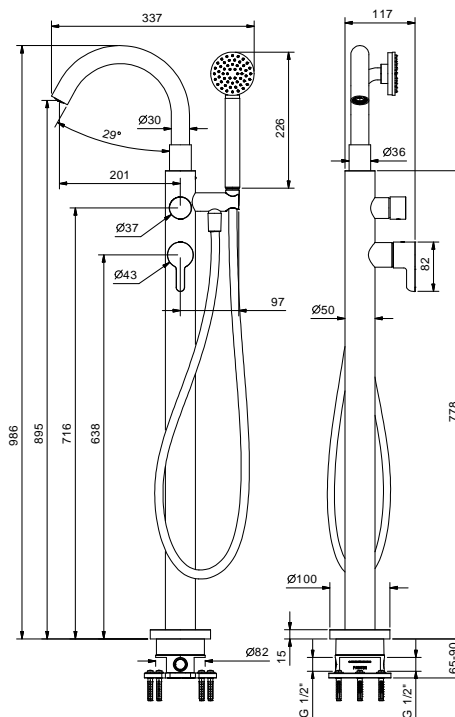

R080B

AP-Teil

Chrom	53 02 R080B
Schwarz matt	53 13 R080B
Polished Nickel PVD	53 95 R080B
Matt Gun Metal PVD	53 P5 R080B
Matt British Gold PVD	53 P6 R080B
Matt Copper PVD	53 P9 R080B
Deep Black PVD	53 S1 R080B
Mokka PVD	53 S5 R080B
Brushed Steel Look PVD	53 92 R080B
Pure Brass PVD	53 Q7 R080B
Raw Metal PVD	53 Q8 R080B