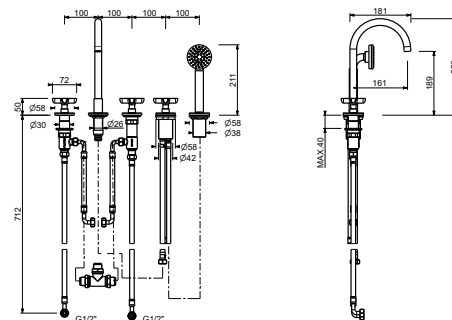

R065

Wannenrandmischer

- Achsabstand Auslauf 16 cm
- Griffe
- 5-Loch
- Drehumsteller **2-Wege**
- Handbrause ICONA
- Schlauch 150 cm
- 90° Keramikventil
- 1/2" Eingänge
- Versorgungsleitung/schläuche

Chrom	53 02 R065
Schwarz matt	53 13 R065
Polished Nickel PVD	53 95 R065
Matt Gun Metal PVD	53 P5 R065
Matt British Gold PVD	53 P6 R065
Matt Copper PVD	53 P9 R065
Deep Black PVD	53 S1 R065
Mokka PVD	53 S5 R065
Brushed Steel Look PVD	53 92 R065
Pure Brass PVD	53 Q7 R065
Raw Metal PVD	53 Q8 R065