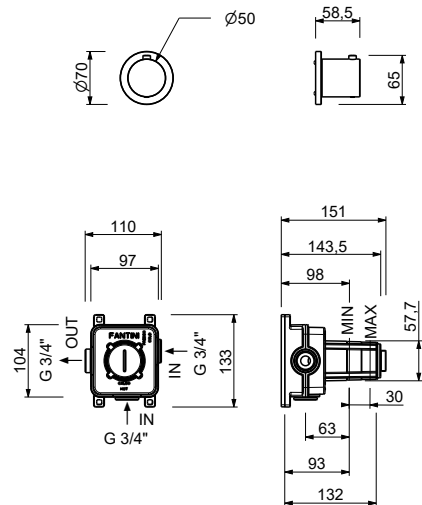

**H500A**

**UP-Teil**

44 00 H500A

**Absperrventil**

- ON/OFF-Taste mit Durchflussregelung **Siebdruck von Kopfbrause**
- Schallschutz
- für horizontale und vertikale Installation
- 1/2" Eingänge

**H790B**

**AP-Teil**