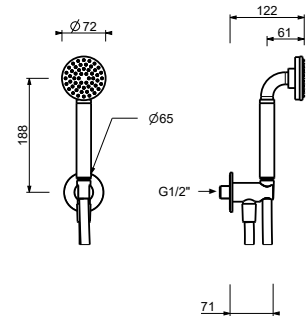

**OPTIONAL: UP-Teil für Gipskarton****W046**

91 00 W046

9237

**Brausearm**

- Länge 45 cm
- runde Rosette
- Deckenmontage
- 1/2" Eingang

Chrom	86 02 9237
Schwarz matt	86 13 9237
Polished Nickel PVD	86 95 9237
Matt Gun Metal PVD	86 P5 9237
Matt British Gold PVD	86 P6 9237
Matt Copper PVD	86 P9 9237
Deep Black PVD	86 S1 9237
Mokka PVD	86 S5 9237
Brushed Steel Look PVD	86 92 9237
Pure Brass PVD	86 Q7 9237
Raw Metal PVD	86 Q8 9237

**OPTIONAL: UP-Teil für Gipskarton****W046**

91 00 W046

**R043**

**Brauseset**

- Runde Rosette Ø 65 mm Dicke 4
- Handbrause ICONA
- Wandbogen mit Brausehalter
- Schlauch PVC 150 cm
- 1/2" Eingang

Chrom	53 02 R043
Schwarz matt	53 13 R043
Polished Nickel PVD	53 95 R043
Matt Gun Metal PVD	53 P5 R043
Matt British Gold PVD	53 P6 R043
Matt Copper PVD	53 P9 R043
Deep Black PVD	53 S1 R043
Mokka PVD	53 S5 R043
Brushed Steel Look PVD	53 92 R043
Pure Brass PVD	53 Q7 R043
Raw Metal PVD	53 Q8 R043

**R044**

**Brauseset**

- Runde Rosette Ø 70 mm Dicke 7,5
- Handbrause ICONA
- Wandbogen mit Brausehalter
- Schlauch PVC 150 cm
- 1/2" Eingang

Chrom	53 02 R044
Schwarz matt	53 13 R044
Polished Nickel PVD	53 95 R044
Matt Gun Metal PVD	53 P5 R044
Matt British Gold PVD	53 P6 R044
Matt Copper PVD	53 P9 R044
Deep Black PVD	53 S1 R044
Mokka PVD	53 S5 R044
Brushed Steel Look PVD	53 92 R044
Pure Brass PVD	53 Q7 R044
Raw Metal PVD	53 Q8 R044