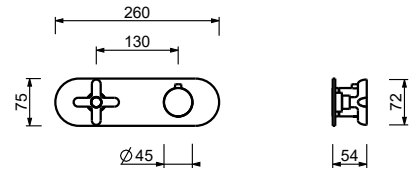

**D372A**

**UP-Teil**

19 00 D372A

**3/4" UP-Thermostatbrausemischer**

- Griffe
- Drehumsteller **3-Wege** mit Absperrung
- nur für horizontale Montage
- 3/4" Eingänge

**R773B**

**AP-Teil**

Chrom	53 02 R773B
Schwarz matt	53 13 R773B
Polished Nickel PVD	53 95 R773B
Matt Gun Metal PVD	53 P5 R773B
Matt British Gold PVD	53 P6 R773B
Matt Copper PVD	53 P9 R773B
Deep Black PVD	53 S1 R773B
Mokka PVD	53 S5 R773B
Brushed Steel Look PVD	53 92 R773B
Pure Brass PVD	53 Q7 R773B
Raw Metal PVD	53 Q8 R773B