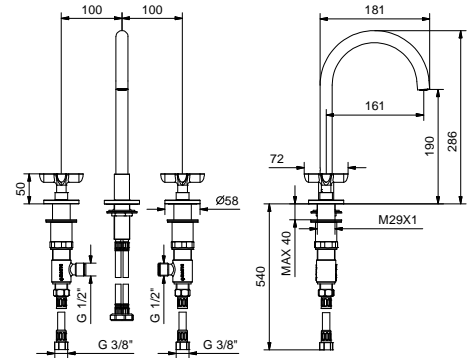

R007W

lead $\emptyset$ free

3-Loch-Waschtischmischer

- Achsabstand Auslauf 16 cm
- Griffe
- Wasserdurchflussbegrenzer auf 5 l/min bei 3 bar
- 90° Keramikventil
- Versorgungsleitung/schläuche
- OHNE ABLAUF

Chrom	53 02 R007W
Schwarz matt	53 13 R007W
Polished Nickel PVD	53 95 R007W
Matt Gun Metal PVD	53 P5 R007W
Matt British Gold PVD	53 P6 R007W
Matt Copper PVD	53 P9 R007W
Deep Black PVD	53 S1 R007W
Mokka PVD	53 S5 R007W
Brushed Steel Look PVD	53 92 R007W
Pure Brass PVD	53 Q7 R007W
Raw Metal PVD	53 Q8 R007W

R007

lead $\emptyset$ free

3-Loch-Waschtischmischer

- Achsabstand Auslauf 16 cm
- Griffe
- Wasserdurchflussbegrenzer auf 5 l/min bei 3 bar
- 90° Keramikventil
- Versorgungsleitung/schläuche
- ABLAUF mit Druckverschluss