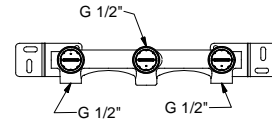

lead  free

**Wandwaschtischmischer**

- Achsabstand Auslauf 15 cm
- Griffe
- Wasserdurchflussbegrenzer auf 5 l/min bei 3 bar
- 90° Keramikventil
- 1/2" Eingänge
- OHNE ABLAUF

**R010B**

**AP-Teil**

Chrom	53 02 R010B
Schwarz matt	53 13 R010B
Polished Nickel PVD	53 95 R010B
Matt Gun Metal PVD	53 P5 R010B
Matt British Gold PVD	53 P6 R010B
Matt Copper PVD	53 P9 R010B
Deep Black PVD	53 S1 R010B
Mokka PVD	53 S5 R010B
Brushed Steel Look PVD	53 92 R010B
Pure Brass PVD	53 Q7 R010B
Raw Metal PVD	53 Q8 R010B