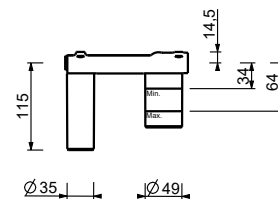

M111A

UP-Teil

44 00 M111A