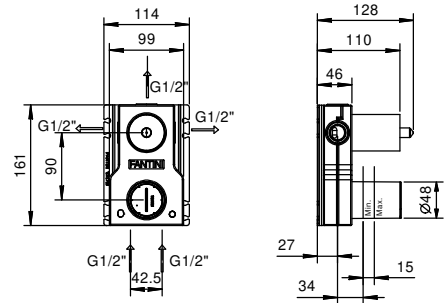

**M685A**

**UP-Teil**

44 00 M685A

**UP-Brausemischer**

- Griffe
- Drehumsteller **3-Wege**
- 1/2" Eingänge
- Schallschutz
- nur für vertikale Montage

**R487B**

**AP-Teil**

Chrom	53 02 R487B
Schwarz matt	53 13 R487B
Polished Nickel PVD	53 95 R487B
Matt Gun Metal PVD	53 P5 R487B
Matt British Gold PVD	53 P6 R487B
Matt Copper PVD	53 P9 R487B
Deep Black PVD	53 S1 R487B
Mokka PVD	53 S5 R487B
Brushed Steel Look PVD	53 92 R487B
Pure Brass PVD	53 Q7 R487B
Raw Metal PVD	53 Q8 R487B