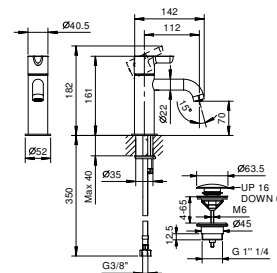

1-Loch-Waschtischmischer

- Achsabstand Auslauf 11 cm
- Griff
- Wasserdurchflussbegrenzer auf 5 l/min bei 3 bar
- Versorgungsleitung/schläuche
- ABLAUF mit Druckverschluss

Chrom	53 02 R404F
Schwarz matt	53 13 R404F
Polished Nickel PVD	53 95 R404F
Matt Gun Metal PVD	53 P5 R404F
Matt British Gold PVD	53 P6 R404F
Matt Copper PVD	53 P9 R404F
Deep Black PVD	53 S1 R404F
Mokka PVD	53 S5 R404F
Brushed Steel Look PVD	53 92 R404F
Pure Brass PVD	53 Q7 R404F
Raw Metal PVD	53 Q8 R404F