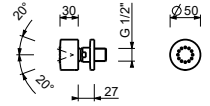

9248

Seitenkörperbrausen

- Basismaterial: Messing
- verstellbar
- Antikalksystem
- 1/2" Eingang

Hinweis: Nötige Bedingungen für korrektes Funktionieren:
Mindestzufuhr: 12 l/min

Chrom	86 02 9248
Schwarz matt	86 13 9248
Polished Nickel PVD	86 95 9248
Matt Gun Metal PVD	86 P5 9248
Matt British Gold PVD	86 P6 9248
Matt Copper PVD	86 P9 9248
Deep Black PVD	86 S1 9248
Mokka PVD	86 S5 9248
Brushed Steel Look PVD	86 92 9248