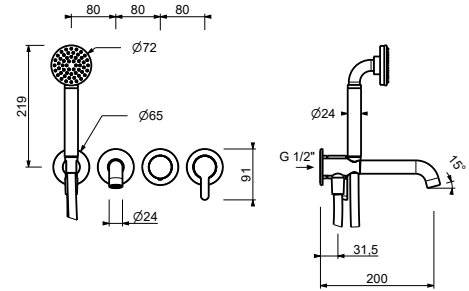

UP-Wannenmischer

- Achsabstand Auslauf 20 cm
- Griff
- Drehumsteller **2-Wege**
- Handbrause ICONA
- Wandbogen mit Brausehalter
- Schlauch PVC 150 cm
- 1/2" Eingänge

R421B

AP-Teil

Chrom	53 02 R421B
Schwarz matt	53 13 R421B
Polished Nickel PVD	53 95 R421B
Matt Gun Metal PVD	53 P5 R421B
Matt British Gold PVD	53 P6 R421B
Matt Copper PVD	53 P9 R421B
Deep Black PVD	53 S1 R421B
Mokka PVD	53 S5 R421B
Brushed Steel Look PVD	53 92 R421B
Pure Brass PVD	53 Q7 R421B
Raw Metal PVD	53 Q8 R421B