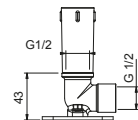

OPTIONAL: UP-Teil für Gipskarton

W046

91 00 W046