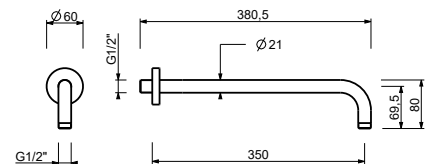

**OPTIONAL: UP-Teil für Gipskarton**

<b>W046</b>	91 00 W046
-------------	------------

8137

**Brausearm**

- Länge 35 cm
- runde Rosette
- Wandmontage
- 1/2" Eingang

Chrom	86 02 8137
Schwarz matt	86 13 8137
Polished Nickel PVD	86 95 8137
Matt Gun Metal PVD	86 P5 8137
Matt British Gold PVD	86 P6 8137
Matt Copper PVD	86 P9 8137
Deep Black PVD	86 S1 8137
Mokka PVD	86 S5 8137
Brushed Steel Look PVD	86 92 8137
Pure Brass PVD	86 Q7 8137
Raw Metal PVD	86 Q8 8137