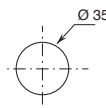

Technische Hinweise

Die Serie ICONA CLASSIC wird grundsätzlich MIT GRIFF geliefert.

Wasch- und Bidet-Mischer sind mit einem **Perlator** bis zu 5 l/min ausgestattet.

BOHRLÖCHER FÜR ARMATUREN IN WASCHTISCHEN:

- Für Waschtisch- und Bidetmischer
- Für Einloch-Waschtisch- und Bidetmischer

- 2-Griff-Waschtischarmaturen.
  Art. R504W