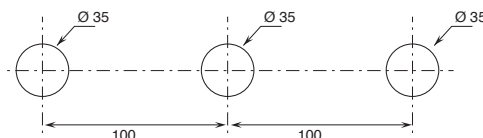

### BOHRLÖCHER FÜR ARMATUREN IN WASCHTISCHEN:

- Für Waschtisch- und Bidetmischer
- Für Einloch-Waschtisch- und Bidetmischer

- 2-Griff-Waschtischarmaturen.  
Art. R504W

- 3-Loch-Waschtischarmaturen.  
Art. R007