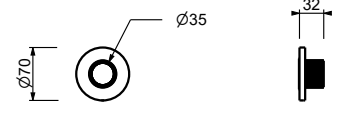

**H590A**

**UP-Teil**

44 00 H590A

**Absperrventil**

- ON/OFF-Taste mit Durchflussregelung **AUX-Siebdruck**
- Schallschutz
- für horizontale und vertikale Installation
- 1/2" Eingänge

**H792B**

**AP-Teil**

Chrom	87 02 H792B
Polished Nickel PVD	87 95 H792B
Matt Gun Metal PVD	87 P5 H792B
Matt British Gold PVD	87 P6 H792B
Matt Copper PVD	87 P9 H792B
Deep Black PVD	87 S1 H792B
Mokka PVD	87 S5 H792B
Brushed Steel Look PVD	87 92 H792B
Pure Brass PVD	87 Q7 H792B
Raw Metal PVD	87 Q8 H792B