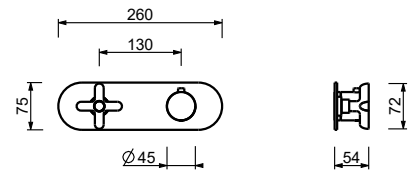

**H572A**

**UP-Teil**

44 00 H572A

**3/4" UP-Thermostatbrausemischer**

- Griffe
- Drehumsteller **2-Wege** mit Absperrung
- nur für horizontale Montage
- 3/4" Eingänge

**R772B**

**AP-Teil**

Chrom	53 02 R772B
Schwarz matt	53 13 R772B
Polished Nickel PVD	53 95 R772B
Matt Gun Metal PVD	53 P5 R772B
Matt British Gold PVD	53 P6 R772B
Matt Copper PVD	53 P9 R772B
Deep Black PVD	53 S1 R772B
Mokka PVD	53 S5 R772B
Brushed Steel Look PVD	53 92 R772B
Pure Brass PVD	53 Q7 R772B
Raw Metal PVD	53 Q8 R772B