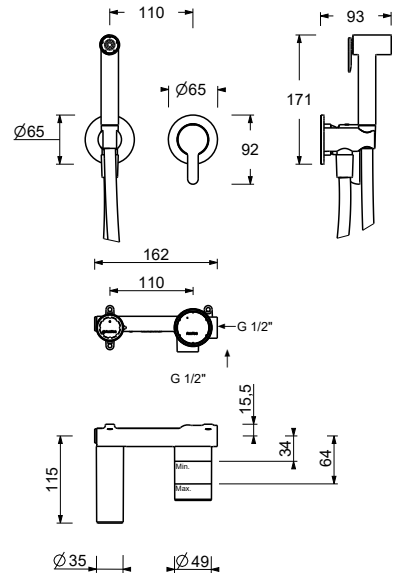

Hygienische Handbrause

- für die Intimpflege
- Duschkörper inklusive
- Wandbogen mit Brausehalter
- mit Rosette
- 120 cm Messingschlauch
- 1/2" Eingang

Hinweis: vollständige Liste der Oberflächen bei dem Abschnitt Zubehör am Ende der Preisliste

R457B

AP-Teil

Chrom	53 02 R457B
Schwarz matt	53 13 R457B
Polished Nickel PVD	53 95 R457B
Matt Gun Metal PVD	53 P5 R457B
Matt British Gold PVD	53 P6 R457B
Matt Copper PVD	53 P9 R457B
Deep Black PVD	53 S1 R457B
Mokka PVD	53 S5 R457B
Brushed Steel Look PVD	53 92 R457B
Pure Brass PVD	53 Q7 R457B
Raw Metal PVD	53 Q8 R457B