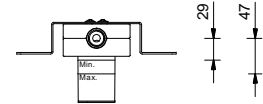

**M063A**

**UP-Teil**

44 00 M063A

**UP-Brausemischer**

- Griffe
- Drehumsteller **2-Wege**
- 1/2" Eingänge
- Schallschutz
- nur für vertikale Montage

**R485B**

**AP-Teil**

Chrom	53 02 R485B
Schwarz matt	53 13 R485B
Polished Nickel PVD	53 95 R485B
Matt Gun Metal PVD	53 P5 R485B
Matt British Gold PVD	53 P6 R485B
Matt Copper PVD	53 P9 R485B
Deep Black PVD	53 S1 R485B
Mokka PVD	53 S5 R485B
Brushed Steel Look PVD	53 92 R485B
Pure Brass PVD	53 Q7 R485B
Raw Metal PVD	53 Q8 R485B