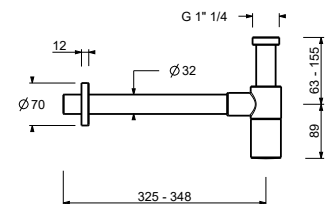

9234

**Flaschensiphon**

- 1" 1/4
- für Waschbecken

**Hinweis: vollständige Liste der Oberflächen bei dem Abschnitt Zubehör am Ende der Preisliste**

Chrom	91 02 9234
Schwarz matt	91 13 9234
Polished Nickel PVD	91 95 9234
Matt Gun Metal PVD	91 P5 9234
Matt British Gold PVD	91 P6 9234
Matt Copper PVD	91 P9 9234
Deep Black PVD	91 S1 9234
Mokka PVD	91 S5 9234
Brushed Steel Look PVD	91 92 9234
Pure Brass PVD	91 Q7 9234
Raw Metal PVD	91 Q8 9234