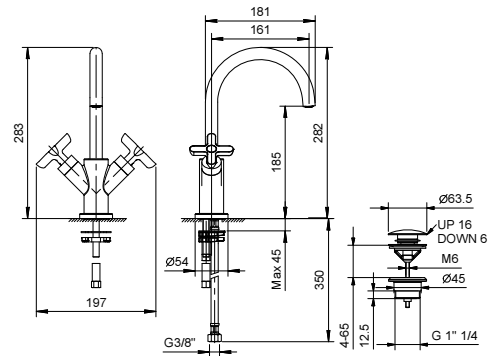

1-Loch-Waschtischmischer

- Achsabstand Auslauf 16 cm
- Griffe
- Wasserdurchflussbegrenzer auf 5 l/min bei 3 bar
- 90° Keramikventil
- Versorgungsleitung/schläuche
- ABLAUF mit Druckverschluss

Chrom	53 02 R056F
Schwarz matt	53 13 R056F
Polished Nickel PVD	53 95 R056F
Matt Gun Metal PVD	53 P5 R056F
Matt British Gold PVD	53 P6 R056F
Matt Copper PVD	53 P9 R056F
Deep Black PVD	53 S1 R056F
Mokka PVD	53 S5 R056F
Brushed Steel Look PVD	53 92 R056F