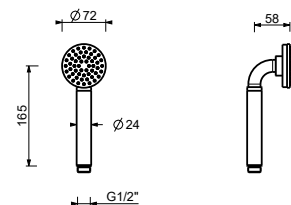

8938

Handbrause

- ICONA
- Durchflussbegrenzer auf 9 l/min
- Antikalksystem
- Rückflussverhinderer

Chrom	90 02 8938
Schwarz matt	90 13 8938
Polished Nickel PVD	90 95 8938
Matt Gun Metal PVD	90 P5 8938
Matt British Gold PVD	90 P6 8938
Matt Copper PVD	90 P9 8938
Deep Black PVD	90 S1 8938
Mokka PVD	90 S5 8938
Brushed Steel Look PVD	90 92 8938
Pure Brass PVD	90 Q7 8938
Raw Metal PVD	90 Q8 8938