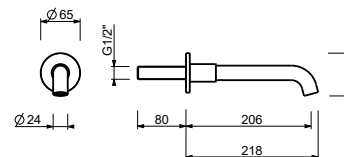

8456

Wannen-Wand-Auslauf

- Achsabstand Auslauf 20 cm
- 1/2" Eingang

Chrom	53 02 8456
Schwarz matt	53 13 8456
Polished Nickel PVD	53 95 8456
Matt Gun Metal PVD	53 P5 8456
Matt British Gold PVD	53 P6 8456
Matt Copper PVD	53 P9 8456
Deep Black PVD	53 S1 8456
Mokka PVD	53 S5 8456
Brushed Steel Look PVD	53 92 8456
Pure Brass PVD	53 Q7 8456
Raw Metal PVD	53 Q8 8456