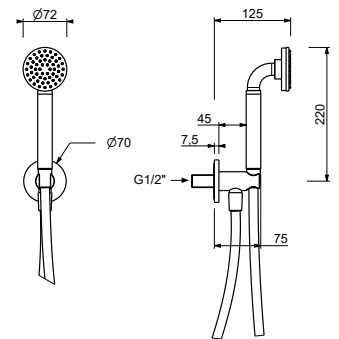

**OPTIONAL: UP-Teil für Gipskarton****W046**

91 00 W046

**R043**

**Brauseset**

- Runde Rosette Ø 65 mm Dicke 4
- Handbrause ICONA
- Wandbogen mit Brausehalter
- Schlauch PVC 150 cm
- 1/2" Eingang

Chrom	53 02 R043
Schwarz matt	53 13 R043
Polished Nickel PVD	53 95 R043
Matt Gun Metal PVD	53 P5 R043
Matt British Gold PVD	53 P6 R043
Matt Copper PVD	53 P9 R043
Deep Black PVD	53 S1 R043
Mokka PVD	53 S5 R043
Brushed Steel Look PVD	53 92 R043
Pure Brass PVD	53 Q7 R043
Raw Metal PVD	53 Q8 R043

**R044**

**Brauseset**

- Runde Rosette Ø 70 mm Dicke 7,5
- Handbrause ICONA
- Wandbogen mit Brausehalter
- Schlauch PVC 150 cm
- 1/2" Eingang

Chrom	53 02 R044
Schwarz matt	53 13 R044
Polished Nickel PVD	53 95 R044
Matt Gun Metal PVD	53 P5 R044
Matt British Gold PVD	53 P6 R044
Matt Copper PVD	53 P9 R044
Deep Black PVD	53 S1 R044
Mokka PVD	53 S5 R044
Brushed Steel Look PVD	53 92 R044
Pure Brass PVD	53 Q7 R044
Raw Metal PVD	53 Q8 R044