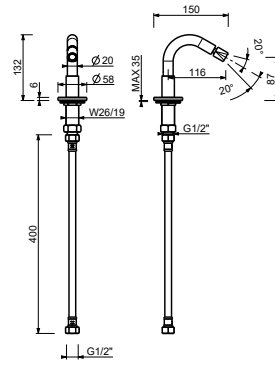

Z343

Bidet- Einlauf

- Achsabstand Auslauf 11,6 cm
- Wasserdurchflussbegrenzer auf 5 l/min bei 3 bar
- 1/2" Eingang

Chrom	53 02 Z343
Schwarz matt	53 13 Z343
Polished Nickel PVD	53 95 Z343
Matt Gun Metal PVD	53 P5 Z343
Matt British Gold PVD	53 P6 Z343
Matt Copper PVD	53 P9 Z343
Deep Black PVD	53 S1 Z343
Mokka PVD	53 S5 Z343
Brushed Steel Look PVD	53 92 Z343
Pure Brass PVD	53 Q7 Z343
Raw Metal PVD	53 Q8 Z343