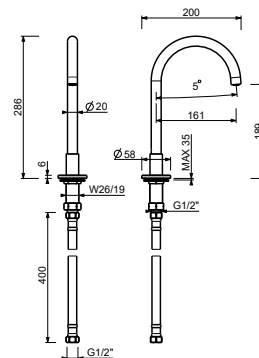

WASCHTISCH : Auslauf

**Z347**  
lead $\phi$ free

**Waschbeckenstandeinlauf**

- H. 28,6 cm
- Achsabstand Auslauf 16 cm
- Wasserdurchflussbegrenzer auf 5 l/min bei 3 bar
- 1/2" Eingang

Chrom	53 02 Z347
Schwarz matt	53 13 Z347
Polished Nickel PVD	53 95 Z347
Matt Gun Metal PVD	53 P5 Z347
Matt British Gold PVD	53 P6 Z347
Matt Copper PVD	53 P9 Z347
Deep Black PVD	53 S1 Z347
Mokka PVD	53 S5 Z347
Brushed Steel Look PVD	53 92 Z347
Pure Brass PVD	53 Q7 Z347
Raw Metal PVD	53 Q8 Z347