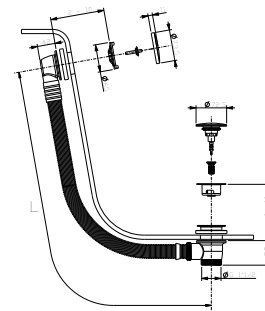

W216

Betätigungsplatte TECE

- Basismaterial: Edelstahl
- Reliefknöpfen
- mit rundem Druckknopf
- Mindestdiefe: siehe Einbauanleitung
- ohne sichtbarer Befestigung

Hinweis: vollständige Liste der Oberflächen bei dem Abschnitt Zubehör am Ende der Preisliste

Hinweis: kompatibel NUR MIT Tecebox Octa II

Edelstahl poliert	91 38 W216
Schwarz matt	91 13 W216
Polished Nickel PVD	91 95 W216
Matt Gun Metal PVD	91 P5 W216
Matt British Gold PVD	91 P6 W216
Matt Copper PVD	91 P9 W216
Deep Black PVD	91 S1 W216
Mokka PVD	91 S5 W216
Brushed Steel Look PVD	91 92 W216
Pure Brass PVD	91 Q7 W216
Raw Metal PVD	91 Q8 W216

W001

Wannenablauf

- MIT ABLAUF

Hinweis: vollständige Liste der Oberflächen bei dem Abschnitt Zubehör am Ende der Preisliste

Chrom	91 02 W001
Schwarz matt	91 13 W001
Polished Nickel PVD	91 95 W001
Matt Gun Metal PVD	91 P5 W001
Matt British Gold PVD	91 P6 W001
Matt Copper PVD	91 P9 W001
Deep Black PVD	91 S1 W001
Mokka PVD	91 S5 W001
Brushed Steel Look PVD	91 92 W001