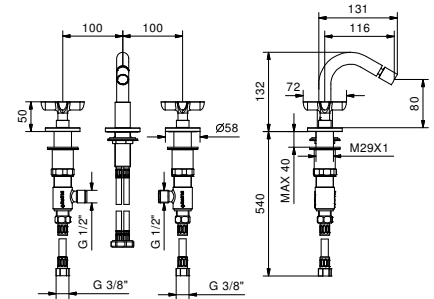

R008W

3-Loch-Bidetmischer

- **Achsabstand Auslauf 11,6 cm**
- Wasserdurchflussbegrenzer auf 5 l/min bei 3 bar
- Griffe
- 90° Keramikventil
- Perlator mit Gelenk
- Versorgungsleitung/schläuche
- OHNE ABLAUF

Chrom	53 02 R008W
Schwarz matt	53 13 R008W
Polished Nickel PVD	53 95 R008W
Matt Gun Metal PVD	53 P5 R008W
Matt British Gold PVD	53 P6 R008W
Matt Copper PVD	53 P9 R008W
Deep Black PVD	53 S1 R008W
Mokka PVD	53 S5 R008W
Brushed Steel Look PVD	53 92 R008W
Pure Brass PVD	53 Q7 R008W
Raw Metal PVD	53 Q8 R008W

R008

3-Loch-Bidetmischer

- **Achsabstand Auslauf 11,6 cm**
- Wasserdurchflussbegrenzer auf 5 l/min bei 3 bar
- Griffe
- 90° Keramikventil
- Perlator mit Gelenk
- Versorgungsleitung/schläuche
- ABLAUF mit Druckverschluss