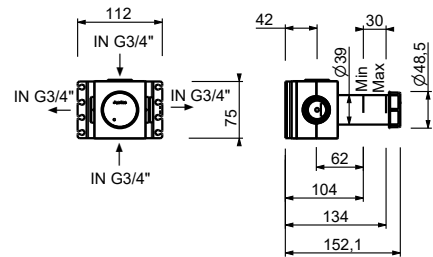

**D491A**

**UP-Teil**

19 00 D491A

**W269**

**OPTIONAL - "Easy Fix" System**

Platte und Verbindungen

- für einfache horizontale oder vertikale Thermostatmontage
- für Montage Art H500A / H590A - **1 Ausgang**
- für Montage Art H500A / H590A (2Stk) - **2 Ausgänge**