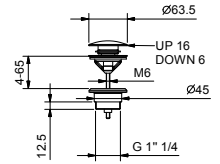

8434

Ablauf

- 1" 1/4
- Druckverschluss
- für Waschbecken ohne Überlaufloch
- für Waschbecken mit Überlaufloch
- Universell

Hinweis: vollständige Liste der Oberflächen bei dem Abschnitt Zubehör am Ende der Preisliste

Chrom	91 02 8434
Schwarz matt	91 13 8434
Polished Nickel PVD	91 95 8434
Matt Gun Metal PVD	91 P5 8434
Matt British Gold PVD	91 P6 8434
Matt Copper PVD	91 P9 8434
Deep Black PVD	91 S1 8434
Mokka PVD	91 S5 8434
Brushed Steel Look PVD	91 92 8434
Pure Brass PVD	91 Q7 8434
Raw Metal PVD	91 Q8 8434