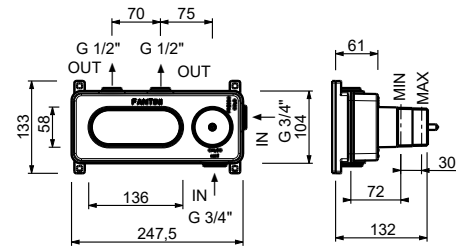

H572A

UP-Teil

44 00 H572A