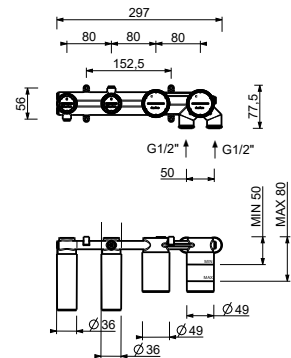

**8456**

**UP-Wannenmischer**

- Achsabstand Auslauf 15 cm
- Griff
- Drehumsteller **2-Wege**
- Handbrause ICONA
- Wandbogen mit Brausehalter
- Schlauch PVC 150 cm
- 1/2" Eingänge

**R420B**

**AP-Teil**

Chrom	53 02 R420B
Schwarz matt	53 13 R420B
Polished Nickel PVD	53 95 R420B
Matt Gun Metal PVD	53 P5 R420B
Matt British Gold PVD	53 P6 R420B
Matt Copper PVD	53 P9 R420B
Deep Black PVD	53 S1 R420B
Mokka PVD	53 S5 R420B
Brushed Steel Look PVD	53 92 R420B
Pure Brass PVD	53 Q7 R420B
Raw Metal PVD	53 Q8 R420B