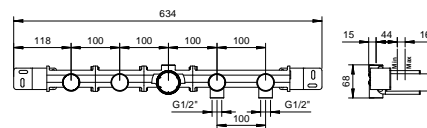

R019A

UP-Teil

44 00 R019A