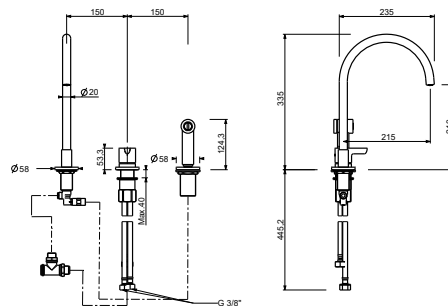

3-Loch-Küchenmischer

- **Achsabstand Auslauf 21,5 cm**
- Griff
- Schwenkauslauf
- Herausziehbare Handbrause, einzeln, einstrahlig, mit Aktivierungstaste
- 3-Loch
- Wasserdurchflussbegrenzer auf 8 l/min bei 3 bar
- Versorgungsleitung/schläuche
- OHNE ABLAUF

Chrom	53 02 R551
Schwarz matt	53 13 R551
Polished Nickel PVD	53 95 R551
Matt Gun Metal PVD	53 P5 R551
Matt British Gold PVD	53 P6 R551
Matt Copper PVD	53 P9 R551
Deep Black PVD	53 S1 R551
Mokka PVD	53 S5 R551
Brushed Steel Look PVD	53 92 R551
Pure Brass PVD	53 Q7 R551
Raw Metal PVD	53 Q8 R551