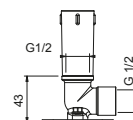

OPTIONAL: UP-Teil für Gipskarton

W046

91 00 W046