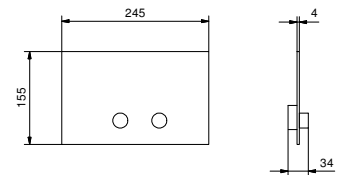

8364

Paar Eckventile

- mit Absperrventil
- leicht zu reinigende Filter
- 1/2" Eingang

Hinweis: vollständige Liste der Oberflächen bei dem Abschnitt Zubehör am Ende der Preisliste

Chrom	91 02 8364
Schwarz matt	91 13 8364
Polished Nickel PVD	91 95 8364
Matt Gun Metal PVD	91 P5 8364
Matt British Gold PVD	91 P6 8364
Matt Copper PVD	91 P9 8364
Deep Black PVD	91 S1 8364
Mokka PVD	91 S5 8364
Brushed Steel Look PVD	91 92 8364
Pure Brass PVD	91 Q7 8364
Raw Metal PVD	91 Q8 8364

8402

Betätigungsplatte GEBERIT

- Basismaterial: Edelstahl
- Reliefknöpfen
- mit rundem Druckknopf
- ohne sichtbarer Befestigung

Hinweis: vollständige Liste der Oberflächen bei dem Abschnitt Zubehör am Ende der Preisliste

Hinweis: kompatibel NUR MIT Geberit Sigma 8/Sigma 12

Edelstahl poliert	91 38 8402
Schwarz matt	91 13 8402
Polished Nickel PVD	91 95 8402
Matt Gun Metal PVD	91 P5 8402
Matt British Gold PVD	91 P6 8402
Matt Copper PVD	91 P9 8402
Deep Black PVD	91 S1 8402
Mokka PVD	91 S5 8402
Brushed Steel Look PVD	91 92 8402
Pure Brass PVD	91 Q7 8402
Raw Metal PVD	91 Q8 8402

8403

Betätigungsplatte GEBERIT

- Basismaterial: Edelstahl
- flächenbündig
- mit quadratischem Druckknopf
- ohne sichtbarer Befestigung

Hinweis: vollständige Liste der Oberflächen bei dem Abschnitt Zubehör am Ende der Preisliste

Hinweis: kompatibel NUR MIT Geberit Sigma 8/Sigma 12

Edelstahl poliert	91 38 8403
Schwarz matt	91 13 8403
Polished Nickel PVD	91 95 8403
Matt Gun Metal PVD	91 P5 8403
Matt British Gold PVD	91 P6 8403
Matt Copper PVD	91 P9 8403
Deep Black PVD	91 S1 8403
Mokka PVD	91 S5 8403
Brushed Steel Look PVD	91 92 8403
Pure Brass PVD	91 Q7 8403
Raw Metal PVD	91 Q8 8403