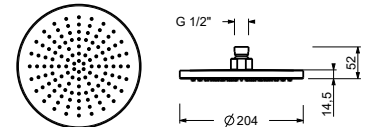

8136

Regenkopfbrause

- Ø 20 cm
- Basismaterial: Messing
- Wasserdurchflussbegrenzer auf 12 l/min bei 3 bar
- Antikalksystem
- 1/2" Eingang
- Rückflussverhinderer

**Hinweis: Nötige Bedingungen für korrektes Funktionieren:
Mindestzufuhr: 10 l/min**

Chrom	86 02 8136
Schwarz matt	86 13 8136
Polished Nickel PVD	86 95 8136
Matt Gun Metal PVD	86 P5 8136
Matt British Gold PVD	86 P6 8136
Matt Copper PVD	86 P9 8136
Deep Black PVD	86 S1 8136
Mokka PVD	86 S5 8136
Brushed Steel Look PVD	86 92 8136
Pure Brass PVD	86 Q7 8136
Raw Metal PVD	86 Q8 8136

8027