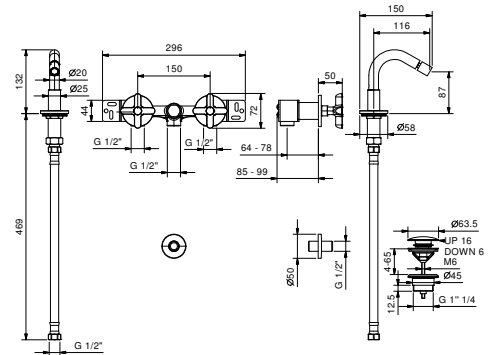

1-Loch-Bidetmischer

- **Achsabstand Auslauf 11,6 cm**
- Wandsteuerungen
- Wasserdurchflussbegrenzer auf 5 l/min bei 3 bar
- 90° Keramikventil
- Perlator mit Gelenk
- Versorgungsleitung/schläuche
- ABLAUF mit Druckverschluss

R911B

AP-Teil

Chrom	53 02 R911B
Schwarz matt	53 13 R911B
Polished Nickel PVD	53 95 R911B
Matt Gun Metal PVD	53 P5 R911B
Matt British Gold PVD	53 P6 R911B
Matt Copper PVD	53 P9 R911B
Deep Black PVD	53 S1 R911B
Mokka PVD	53 S5 R911B
Brushed Steel Look PVD	53 92 R911B
Pure Brass PVD	53 Q7 R911B
Raw Metal PVD	53 Q8 R911B

R011A

UP-Teil

44 00 R011A