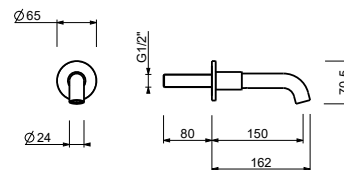

BADEWANNE : Auslauf

8455

Wannen-Wand-Auslauf

- Achsabstand Auslauf 15 cm
- 1/2" Eingang

Chrom	53 02 8455
Schwarz matt	53 13 8455
Polished Nickel PVD	53 95 8455
Matt Gun Metal PVD	53 P5 8455
Matt British Gold PVD	53 P6 8455
Matt Copper PVD	53 P9 8455
Deep Black PVD	53 S1 8455
Mokka PVD	53 S5 8455
Brushed Steel Look PVD	53 92 8455
Pure Brass PVD	53 Q7 8455
Raw Metal PVD	53 Q8 8455