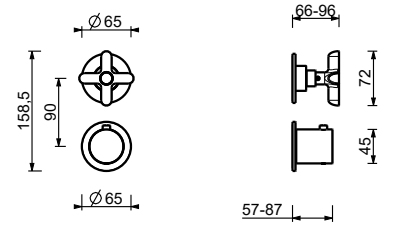

1/2" UP-Thermostatbrausemischer

- Griffe
- mit Rosette
- Drehumsteller **2-Wege**
- 1/2" Eingänge
- Schallschutz
- nur für vertikale Montage

R423B

AP-Teil

Chrom	53 02 R423B
Schwarz matt	53 13 R423B
Polished Nickel PVD	53 95 R423B
Matt Gun Metal PVD	53 P5 R423B
Matt British Gold PVD	53 P6 R423B
Matt Copper PVD	53 P9 R423B
Deep Black PVD	53 S1 R423B
Mokka PVD	53 S5 R423B
Brushed Steel Look PVD	53 92 R423B
Pure Brass PVD	53 Q7 R423B
Raw Metal PVD	53 Q8 R423B