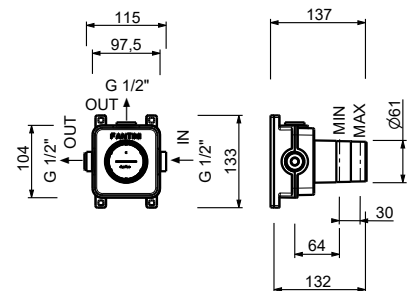

H792B

AP-Teil

Chrom	87 02 H792B
Polished Nickel PVD	87 95 H792B
Matt Gun Metal PVD	87 P5 H792B
Matt British Gold PVD	87 P6 H792B
Matt Copper PVD	87 P9 H792B
Deep Black PVD	87 S1 H792B
Mokka PVD	87 S5 H792B
Brushed Steel Look PVD	87 92 H792B
Pure Brass PVD	87 Q7 H792B
Raw Metal PVD	87 Q8 H792B