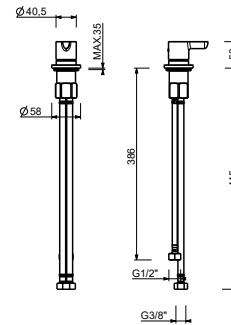

R595

Waschtischmischer

- mit Griff
- Versorgungsleitung/schläuche

Chrom	53 02 R595
Schwarz matt	53 13 R595
Polished Nickel PVD	53 95 R595
Matt Gun Metal PVD	53 P5 R595
Matt British Gold PVD	53 P6 R595
Matt Copper PVD	53 P9 R595
Deep Black PVD	53 S1 R595
Mokka PVD	53 S5 R595
Brushed Steel Look PVD	53 92 R595
Pure Brass PVD	53 Q7 R595
Raw Metal PVD	53 Q8 R595