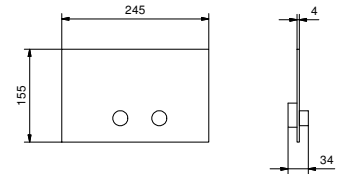

W216

Betätigungsplatte TECE

- Basismaterial: Edelstahl
- Reliefknöpfen
- mit rundem Druckknopf
- Mindestdiefe: siehe Einbauanleitung
- ohne sichtbarer Befestigung

Hinweis: vollständige Liste der Oberflächen bei dem Abschnitt Zubehör am Ende der Preisliste

Hinweis: kompatibel NUR MIT Tecebox Octa II

Edelstahl poliert	91 38 W216
Schwarz matt	91 13 W216
Polished Nickel PVD	91 95 W216
Matt Gun Metal PVD	91 P5 W216
Matt British Gold PVD	91 P6 W216
Matt Copper PVD	91 P9 W216
Deep Black PVD	91 S1 W216
Mokka PVD	91 S5 W216
Brushed Steel Look PVD	91 92 W216
Pure Brass PVD	91 Q7 W216
Raw Metal PVD	91 Q8 W216

W001

Wannenablauf

- MIT ABLAUF

Hinweis: vollständige Liste der Oberflächen bei dem Abschnitt Zubehör am Ende der Preisliste

Chrom	91 02 W001
Schwarz matt	91 13 W001
Polished Nickel PVD	91 95 W001
Matt Gun Metal PVD	91 P5 W001
Matt British Gold PVD	91 P6 W001
Matt Copper PVD	91 P9 W001
Deep Black PVD	91 S1 W001
Mokka PVD	91 S5 W001
Brushed Steel Look PVD	91 92 W001