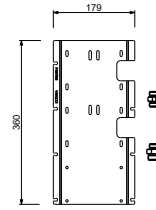

**D491A**

**UP-Teil**

19 00 D491A

**W269**

**OPTIONAL - "Easy Fix" System**

Platte und Verbindungen

- für einfache horizontale oder vertikale Thermostatmontage
- für Montage Art H500A / H590A - **1 Ausgang**
- für Montage Art H500A / H590A (2Stk) - **2 Ausgänge**