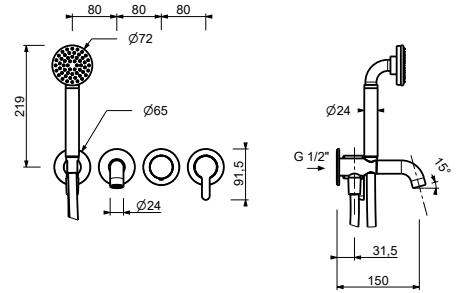

**8456**

**UP-Wannenmischer**

- Achsabstand Auslauf 15 cm
- Griff
- Drehumsteller **2-Wege**
- Handbrause ICONA
- Wandbogen mit Brausehalter
- Schlauch PVC 150 cm
- 1/2" Eingänge

**R420B**

**AP-Teil**

Chrom	53 02 R420B
Schwarz matt	53 13 R420B
Polished Nickel PVD	53 95 R420B
Matt Gun Metal PVD	53 P5 R420B
Matt British Gold PVD	53 P6 R420B
Matt Copper PVD	53 P9 R420B
Deep Black PVD	53 S1 R420B
Mokka PVD	53 S5 R420B
Brushed Steel Look PVD	53 92 R420B
Pure Brass PVD	53 Q7 R420B
Raw Metal PVD	53 Q8 R420B