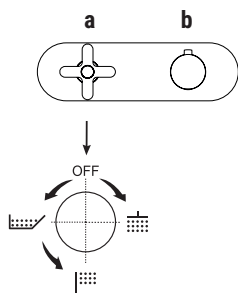

Basismaterial: MESSING

Oberflächen:

- 02 Chrom
- 13 Schwarz Matt (RAL 9005)
- 95 Polished Nickel PVD
- P5 Matt Gun Metal PVD
- P6 Matt British Gold PVD
- P9 Matt Copper PVD
- S1 Deep Black PVD
- S5 Mokka PVD
- 92 Brushed Steel Look PVD
- Q7 Pure Brass PVD
- Q8 Raw Metal PVD

* Ersatzteile, Zubehör, verschiedene Artikel und Verlängerungen können in bestimmten Preislisten eingesehen werden