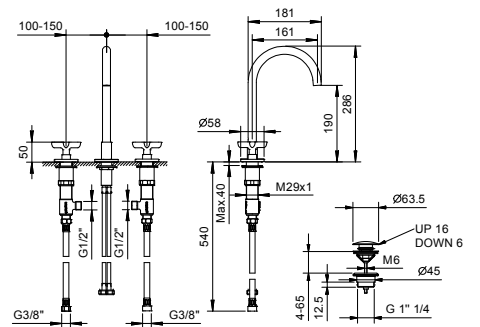

Chrom	53 02 R007
Schwarz matt	53 13 R007
Polished Nickel PVD	53 95 R007
Matt Gun Metal PVD	53 P5 R007
Matt British Gold PVD	53 P6 R007
Matt Copper PVD	53 P9 R007
Deep Black PVD	53 S1 R007
Mokka PVD	53 S5 R007
Brushed Steel Look PVD	53 92 R007
Pure Brass PVD	53 Q7 R007
Raw Metal PVD	53 Q8 R007