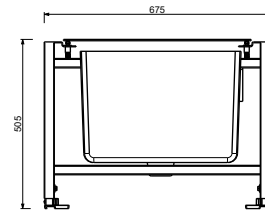

W286

Montageplatte für Wannenrandmischer

- Montageplatte
- ohne Abdeckplatte

Hinweis: Mit Abdeckungen zu versehen, die den Zugang zur Inspektion ermöglichen