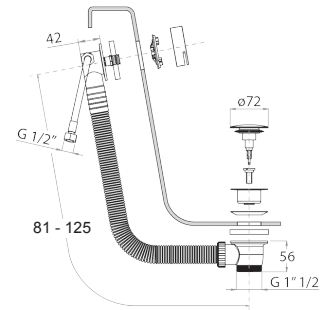

W002

Wannenablauf

- Überlaufgarnitur mit Füllfunktion
- MIT ABLAUF

Hinweis: vollständige Liste der Oberflächen bei dem Abschnitt Zubehör am Ende der Preisliste

Chrom	91 02 W002
Schwarz matt	91 13 W002
Polished Nickel PVD	91 95 W002
Matt Gun Metal PVD	91 P5 W002
Matt British Gold PVD	91 P6 W002
Matt Copper PVD	91 P9 W002
Deep Black PVD	91 S1 W002
Mokka PVD	91 S5 W002
Brushed Steel Look PVD	91 92 W002

W286

Montageplatte für Wannenrandmischer

- Montageplatte
- ohne Abdeckplatte

Hinweis: Mit Abdeckungen zu versehen, die den Zugang zur Inspektion ermöglichen

91 00 W286

Q180

Paar plaketten H/C

- für Art. R007W - R007 - R010B - R013B - R056WF - R056F - R008W - R008 - R911B - R062WF - R062F - R015 - R019B - R017B - R065 - R067 - R051

Chrom	90 02 Q180
Schwarz matt	90 13 Q180
Weiß matt	90 29 Q180
Polished Nickel PVD	90 95 Q180
Matt Gun Metal PVD	90 P5 Q180
Matt British Gold PVD	90 P6 Q180
Matt Copper PVD	90 P9 Q180
Deep Black PVD	90 S1 Q180
Mokka PVD	90 S5 Q180
Brushed Steel Look PVD	90 92 Q180
Pure Brass PVD	90 Q7 Q180
Raw Metal PVD	90 Q8 Q180