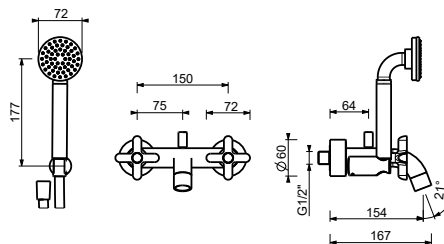

**D220A**

**UP-Teil**

44 00 D220A

**R015**

**AP-Wannenmischer**

- Achsabstand Auslauf 15,4 cm
- Griffe
- Umsteller **2 Ausgänge**
- Handbrause ICONA
- Handbrausehalter
- Schlauch PVC 150 cm
- 90° Keramikventil