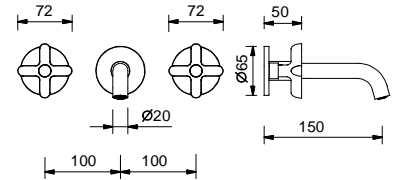

lead  free

**Wandwaschtischmischer**

- Achsabstand Auslauf 15 cm
- Griffe
- Wasserdurchflussbegrenzer auf 5 l/min bei 3 bar
- 90° Keramikventil
- 1/2" Eingänge
- OHNE ABLAUF

**R010B**

**AP-Teil**

Chrom	53 02 R010B
Schwarz matt	53 13 R010B
Polished Nickel PVD	53 95 R010B
Matt Gun Metal PVD	53 P5 R010B
Matt British Gold PVD	53 P6 R010B
Matt Copper PVD	53 P9 R010B
Deep Black PVD	53 S1 R010B
Mokka PVD	53 S5 R010B
Brushed Steel Look PVD	53 92 R010B
Pure Brass PVD	53 Q7 R010B
Raw Metal PVD	53 Q8 R010B