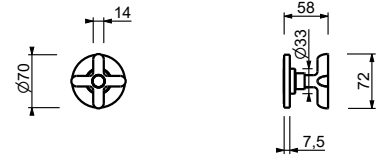

3/4" Absperrventil

- Griff
- 90° Keramikventil
- 3/4" Eingänge
- Schallschutz

Hinweis: Die Griffschalen Hot/Cold werden in der gleichen
Oberflächenausführung wie der Hahn geliefert. Nur in Oberfläche
95 (Polished Nickel PVD) sind sie weiß

R790B

AP-Teil

Chrom	53 02 R790B
Schwarz matt	53 13 R790B
Polished Nickel PVD	53 95 R790B
Matt Gun Metal PVD	53 P5 R790B
Matt British Gold PVD	53 P6 R790B
Matt Copper PVD	53 P9 R790B
Deep Black PVD	53 S1 R790B
Mokka PVD	53 S5 R790B
Brushed Steel Look PVD	53 92 R790B
Pure Brass PVD	53 Q7 R790B
Raw Metal PVD	53 Q8 R790B