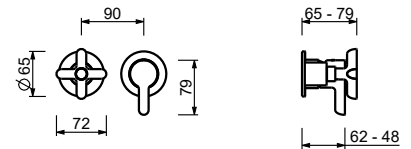

**M587A**

**UP-Teil**

44 00 M587A

**UP-Brausemischer**

- Griffe
- Drehumsteller **3-Wege**
- 1/2" Eingänge
- Schallschutz
- nur für horizontale Montage

**R487B**

**AP-Teil**

Chrom	53 02 R487B
Schwarz matt	53 13 R487B
Polished Nickel PVD	53 95 R487B
Matt Gun Metal PVD	53 P5 R487B
Matt British Gold PVD	53 P6 R487B
Matt Copper PVD	53 P9 R487B
Deep Black PVD	53 S1 R487B
Mokka PVD	53 S5 R487B
Brushed Steel Look PVD	53 92 R487B
Pure Brass PVD	53 Q7 R487B
Raw Metal PVD	53 Q8 R487B