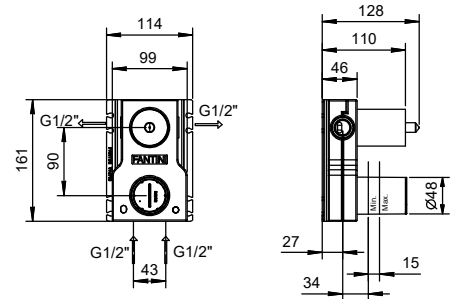

M585A

UP-Teil

44 00 M585A