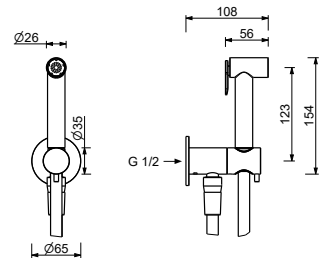

W291

Hydrobrush

- für die WC-Reinigung
- Wandbogen mit Brausehalter
- Absperrventil
- runde Rosette
- 120 cm Messingschlauch

Hinweis: vollständige Liste der Oberflächen bei dem Abschnitt Zubehör am Ende der Preisliste

Chrom	91 02 W291
Schwarz matt	91 13 W291
Polished Nickel PVD	91 95 W291
Matt Gun Metal PVD	91 P5 W291
Matt British Gold PVD	91 P6 W291
Matt Copper PVD	91 P9 W291
Deep Black PVD	91 S1 W291
Mokka PVD	91 S5 W291
Brushed Steel Look PVD	91 92 W291
Pure Brass PVD	91 Q7 W291
Raw Metal PVD	91 Q8 W291