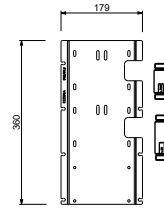

**BEISPIEL FÜR KOMBINATIONEN - 3 AUSGÄNGE**

91 00 W270

**W275**

**OPTIONAL - "Easy Fix" System**

- Platte und Verbindungen
- für einfache horizontale oder vertikale Thermostatmontage
  - für Montage Art H500A / D491A - **1 Ausgang**
  - für Montage Art H500A / D491A (2Stk) - **2 Ausgänge**