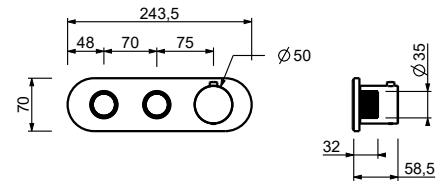

3/4" UP-Thermostatbrausemischer

- Griff
- ON/OFF-Schalter mit Durchflussregelung
- Schallschutz
- nur für horizontale Montage
- 3/4" Eingänge
- 1/2" **2 Ausgänge**

H772B

AP-Teil

Chrom	87 02 H772B
Polished Nickel PVD	87 95 H772B
Matt Gun Metal PVD	87 P5 H772B
Matt British Gold PVD	87 P6 H772B
Matt Copper PVD	87 P9 H772B
Deep Black PVD	87 S1 H772B
Mokka PVD	87 S5 H772B
Brushed Steel Look PVD	87 92 H772B
Pure Brass PVD	87 Q7 H772B
Raw Metal PVD	87 Q8 H772B