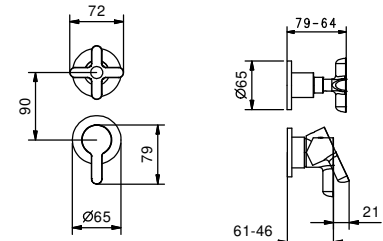

**M685A**

**UP-Teil**

44 00 M685A

**UP-Brausemischer**

- Griffe
- Drehumsteller **3-Wege**
- 1/2" Eingänge
- Schallschutz
- nur für vertikale Montage

**R487B**

**AP-Teil**

Chrom	53 02 R487B
Schwarz matt	53 13 R487B
Polished Nickel PVD	53 95 R487B
Matt Gun Metal PVD	53 P5 R487B
Matt British Gold PVD	53 P6 R487B
Matt Copper PVD	53 P9 R487B
Deep Black PVD	53 S1 R487B
Mokka PVD	53 S5 R487B
Brushed Steel Look PVD	53 92 R487B
Pure Brass PVD	53 Q7 R487B
Raw Metal PVD	53 Q8 R487B