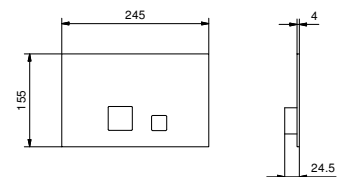

8364

Paar Eckventile

- mit Absperrventil
- leicht zu reinigende Filter
- 1/2" Eingang

Hinweis: vollständige Liste der Oberflächen bei dem Abschnitt Zubehör am Ende der Preisliste

Chrom	91 02 8364
Schwarz matt	91 13 8364
Polished Nickel PVD	91 95 8364
Matt Gun Metal PVD	91 P5 8364
Matt British Gold PVD	91 P6 8364
Matt Copper PVD	91 P9 8364
Deep Black PVD	91 S1 8364
Mokka PVD	91 S5 8364
Brushed Steel Look PVD	91 92 8364
Pure Brass PVD	91 Q7 8364
Raw Metal PVD	91 Q8 8364

8402

Betätigungsplatte GEBERIT

- Basismaterial: Edelstahl
- Reliefknöpfen
- mit rundem Druckknopf
- ohne sichtbarer Befestigung

Hinweis: vollständige Liste der Oberflächen bei dem Abschnitt Zubehör am Ende der Preisliste

Hinweis: kompatibel NUR MIT Geberit Sigma 8/Sigma 12

Edelstahl poliert	91 38 8402
Schwarz matt	91 13 8402
Polished Nickel PVD	91 95 8402
Matt Gun Metal PVD	91 P5 8402
Matt British Gold PVD	91 P6 8402
Matt Copper PVD	91 P9 8402
Deep Black PVD	91 S1 8402
Mokka PVD	91 S5 8402
Brushed Steel Look PVD	91 92 8402
Pure Brass PVD	91 Q7 8402
Raw Metal PVD	91 Q8 8402

8403

Betätigungsplatte GEBERIT

- Basismaterial: Edelstahl
- flächenbündig
- mit quadratischem Druckknopf
- ohne sichtbarer Befestigung

Hinweis: vollständige Liste der Oberflächen bei dem Abschnitt Zubehör am Ende der Preisliste

Hinweis: kompatibel NUR MIT Geberit Sigma 8/Sigma 12

Edelstahl poliert	91 38 8403
Schwarz matt	91 13 8403
Polished Nickel PVD	91 95 8403
Matt Gun Metal PVD	91 P5 8403
Matt British Gold PVD	91 P6 8403
Matt Copper PVD	91 P9 8403
Deep Black PVD	91 S1 8403
Mokka PVD	91 S5 8403
Brushed Steel Look PVD	91 92 8403
Pure Brass PVD	91 Q7 8403
Raw Metal PVD	91 Q8 8403