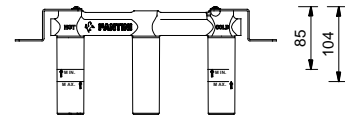

R010A

UP-Teil

44 00 R010A