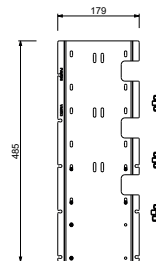

**BEISPIEL FÜR KOMBINATIONEN - 1 AUSGANG**

**BEISPIEL FÜR KOMBINATIONEN - 2 AUSGÄNGE**

91 00 W269

**W270**

**OPTIONAL - "Easy Fix" System**

Platte und Verbindungen

- für einfache horizontale oder vertikale Thermostatmontage
- für Montage Art H500A / H590A (3Stk) - **3 Ausgänge**