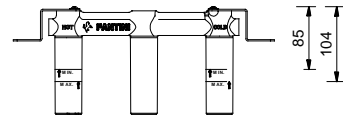

**R010A**

**UP-Teil**

44 00 R010A

**R056WF**

lead $\phi$ free

**1-Loch-Waschtischmischer**

- Achsabstand Auslauf 16 cm
- Griffe
- Wasserdurchflussbegrenzer auf 5 l/min bei 3 bar
- 90° Keramikventil
- Versorgungsleitung/schläuche
- OHNE ABLAUF