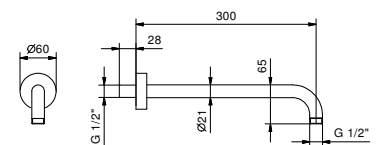

8027

**Brausearm**

- Länge 30 cm
- runde Rosette
- Wandmontage
- 1/2" Eingang

Chrom	86 02 8027
Schwarz matt	86 13 8027
Polished Nickel PVD	86 95 8027
Matt Gun Metal PVD	86 P5 8027
Matt British Gold PVD	86 P6 8027
Matt Copper PVD	86 P9 8027
Deep Black PVD	86 S1 8027
Mokka PVD	86 S5 8027
Brushed Steel Look PVD	86 92 8027
Pure Brass PVD	86 Q7 8027
Raw Metal PVD	86 Q8 8027