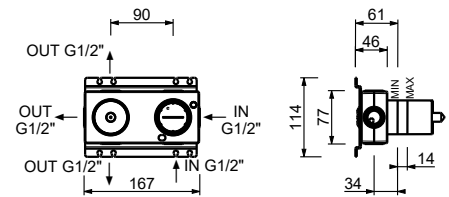

M687A

UP-Teil

44 00 M687A