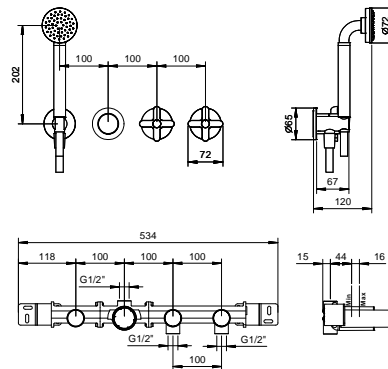

UP-Wannen- und Brausemischer

- Griffe
- ohne Auslauf
- Drehumsteller **2-Wege**
- Handbrause ICONA
- Wandbogen mit Brausehalter
- Schlauch PVC 150 cm
- 90° Keramikventil
- 1/2" Eingänge

R017B

AP-Teil

Chrom	53 02 R017B
Schwarz matt	53 13 R017B
Polished Nickel PVD	53 95 R017B
Matt Gun Metal PVD	53 P5 R017B
Matt British Gold PVD	53 P6 R017B
Matt Copper PVD	53 P9 R017B
Deep Black PVD	53 S1 R017B
Mokka PVD	53 S5 R017B
Brushed Steel Look PVD	53 92 R017B
Pure Brass PVD	53 Q7 R017B
Raw Metal PVD	53 Q8 R017B