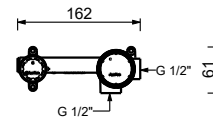

AP-Teil

Chrom	53 02 R413B
Schwarz matt	53 13 R413B
Polished Nickel PVD	53 95 R413B
Matt Gun Metal PVD	53 P5 R413B
Matt British Gold PVD	53 P6 R413B
Matt Copper PVD	53 P9 R413B
Deep Black PVD	53 S1 R413B
Mokka PVD	53 S5 R413B
Brushed Steel Look PVD	53 92 R413B
Pure Brass PVD	53 Q7 R413B
Raw Metal PVD	53 Q8 R413B