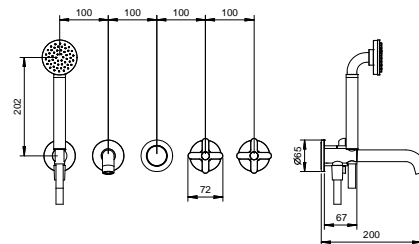

R019B

AP-Teil

Chrom	53 02 R019B
Schwarz matt	53 13 R019B
Polished Nickel PVD	53 95 R019B
Matt Gun Metal PVD	53 P5 R019B
Matt British Gold PVD	53 P6 R019B
Matt Copper PVD	53 P9 R019B
Deep Black PVD	53 S1 R019B
Mokka PVD	53 S5 R019B
Brushed Steel Look PVD	53 92 R019B
Pure Brass PVD	53 Q7 R019B
Raw Metal PVD	53 Q8 R019B