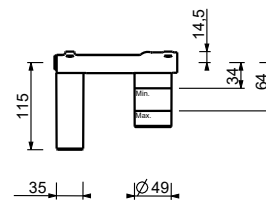

lead $\varnothing$ free

Wandwaschtischmischer

- Achsabstand Auslauf 21 cm
- Griff
- Wasserdurchflussbegrenzer auf 5 l/min bei 3 bar
- 1/2" Eingänge
- OHNE ABLAUF

R413B

AP-Teil

Chrom	53 02 R413B
Schwarz matt	53 13 R413B
Polished Nickel PVD	53 95 R413B
Matt Gun Metal PVD	53 P5 R413B
Matt British Gold PVD	53 P6 R413B
Matt Copper PVD	53 P9 R413B
Deep Black PVD	53 S1 R413B
Mokka PVD	53 S5 R413B
Brushed Steel Look PVD	53 92 R413B
Pure Brass PVD	53 Q7 R413B
Raw Metal PVD	53 Q8 R413B