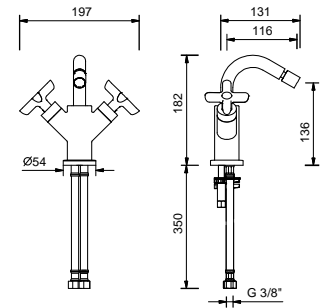

**R011A**

**UP-Teil**

44 00 R011A

**R062WF**

**1-Loch-Bidetmischer**

- Achsabstand Auslauf 11,6 cm
- Griffe
- Wasserdurchflussbegrenzer auf 5 l/min bei 3 bar
- 90° Keramikventil
- Perlator mit Gelenk
- Versorgungsleitung/schläuche
- OHNE ABLAUF