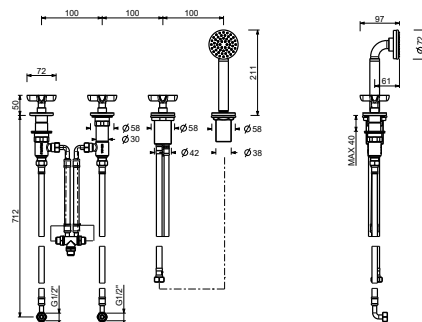

R067

Wannenrandmischer

- Griffe
- ohne Auslauf
- 4-Loch
- Drehumsteller **2-Wege**
- Handbrause ICONA
- Schlauch 150 cm
- 90° Keramikventil
- 1/2" Eingänge
- Versorgungsleitung/schläuche

Chrom	53 02 R067
Schwarz matt	53 13 R067
Polished Nickel PVD	53 95 R067
Matt Gun Metal PVD	53 P5 R067
Matt British Gold PVD	53 P6 R067
Matt Copper PVD	53 P9 R067
Deep Black PVD	53 S1 R067
Mokka PVD	53 S5 R067
Brushed Steel Look PVD	53 92 R067
Pure Brass PVD	53 Q7 R067
Raw Metal PVD	53 Q8 R067