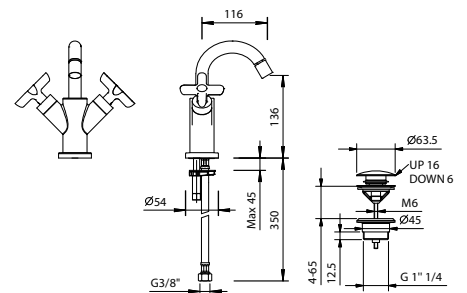

Chrom	53 02 R062F
Schwarz matt	53 13 R062F
Polished Nickel PVD	53 95 R062F
Matt Gun Metal PVD	53 P5 R062F
Matt British Gold PVD	53 P6 R062F
Matt Copper PVD	53 P9 R062F
Deep Black PVD	53 S1 R062F
Mokka PVD	53 S5 R062F
Brushed Steel Look PVD	53 92 R062F