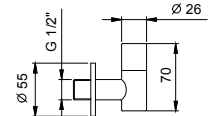

8402

**Betätigungsplatte GEBERIT**

- Basismaterial: Edelstahl
- Reliefknöpfen
- mit rundem Druckknopf
- ohne sichtbarer Befestigung

**Hinweis: vollständige Liste der Oberflächen bei dem Abschnitt Zubehör am Ende der Preisliste**