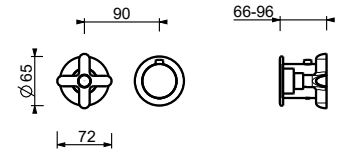

**M523A**

**UP-Teil**

44 00 M523A

**1/2" UP-Thermostatbrausemischer**

- Griffe
- mit Rosette
- Drehumsteller **2-Wege**
- 1/2" Eingänge
- Schallschutz
- nur für horizontale Montage

**R423B**

**AP-Teil**

Chrom	53 02 R423B
Schwarz matt	53 13 R423B
Polished Nickel PVD	53 95 R423B
Matt Gun Metal PVD	53 P5 R423B
Matt British Gold PVD	53 P6 R423B
Matt Copper PVD	53 P9 R423B
Deep Black PVD	53 S1 R423B
Mokka PVD	53 S5 R423B
Brushed Steel Look PVD	53 92 R423B
Pure Brass PVD	53 Q7 R423B
Raw Metal PVD	53 Q8 R423B