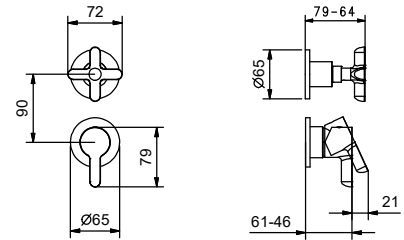

**M063A**

**UP-Teil**

44 00 M063A

**UP-Brausemischer**

- Griffe
- Drehumsteller **2-Wege**
- 1/2" Eingänge
- Schallschutz
- nur für vertikale Montage

**R485B**

**AP-Teil**

Chrom	53 02 R485B
Schwarz matt	53 13 R485B
Polished Nickel PVD	53 95 R485B
Matt Gun Metal PVD	53 P5 R485B
Matt British Gold PVD	53 P6 R485B
Matt Copper PVD	53 P9 R485B
Deep Black PVD	53 S1 R485B
Mokka PVD	53 S5 R485B
Brushed Steel Look PVD	53 92 R485B
Pure Brass PVD	53 Q7 R485B
Raw Metal PVD	53 Q8 R485B