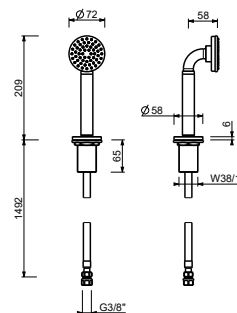

**R080A**

**UP-Teil**

44 00 R080A

**Z350**

**Handbrause-Set für Wannенrand**

- Handbrause ICONA
- Schlauch 150 cm

Chrom	53 02 Z350
Schwarz matt	53 13 Z350
Polished Nickel PVD	53 95 Z350
Matt Gun Metal PVD	53 P5 Z350
Matt British Gold PVD	53 P6 Z350
Matt Copper PVD	53 P9 Z350
Deep Black PVD	53 S1 Z350
Mokka PVD	53 S5 Z350
Brushed Steel Look PVD	53 92 Z350
Pure Brass PVD	53 Q7 Z350
Raw Metal PVD	53 Q8 Z350