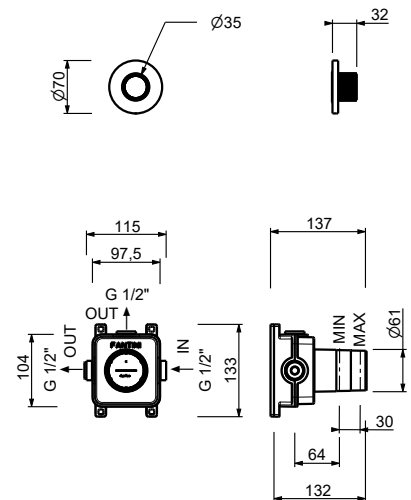

H590A

UP-Teil

44 00 H590A