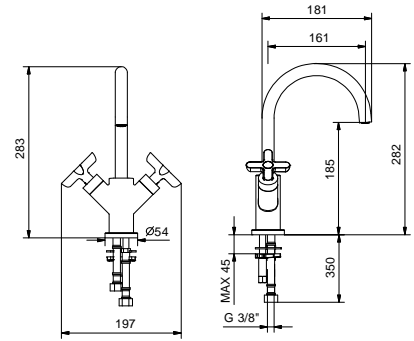

R056WF

lead ϕ free

1-Loch-Waschtischmischer

- Achsabstand Auslauf 16 cm
- Griffe
- Wasserdurchflussbegrenzer auf 5 l/min bei 3 bar
- 90° Keramikventil
- Versorgungsleitung/schläuche
- OHNE ABLAUF

Chrom	53 02 R056WF
Schwarz matt	53 13 R056WF
Polished Nickel PVD	53 95 R056WF
Matt Gun Metal PVD	53 P5 R056WF
Matt British Gold PVD	53 P6 R056WF
Matt Copper PVD	53 P9 R056WF
Deep Black PVD	53 S1 R056WF
Mokka PVD	53 S5 R056WF
Brushed Steel Look PVD	53 92 R056WF