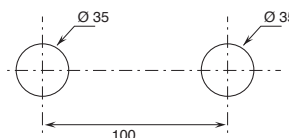

Technische Hinweise

Die Serie ICONA CLASSIC wird grundsätzlich MIT GRIFF geliefert.

Wasch- und Bidet-Mischer sind mit einem **Perlator** bis zu 5 l/min ausgestattet.

BOHRLÖCHER FÜR ARMATUREN IN WASCHTISCHEN:

- Für Waschtisch- und Bidetmischer
- Für Einloch-Waschtisch- und Bidetmischer

- 2-Griff-Waschtischarmaturen.
  Art. R504W

- 3-Loch-Waschtischarmaturen.
  Art. R007