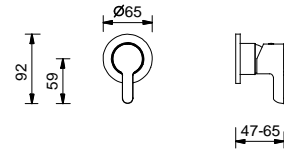

UP-Brausemischer

- Griff
- 1/2" **1 Ausgang**
- 1/2" Eingänge
- Schallschutz

R063B

AP-Teil

Chrom	53 02 R063B
Schwarz matt	53 13 R063B
Polished Nickel PVD	53 95 R063B
Matt Gun Metal PVD	53 P5 R063B
Matt British Gold PVD	53 P6 R063B
Matt Copper PVD	53 P9 R063B
Deep Black PVD	53 S1 R063B
Mokka PVD	53 S5 R063B
Brushed Steel Look PVD	53 92 R063B
Pure Brass PVD	53 Q7 R063B
Raw Metal PVD	53 Q8 R063B