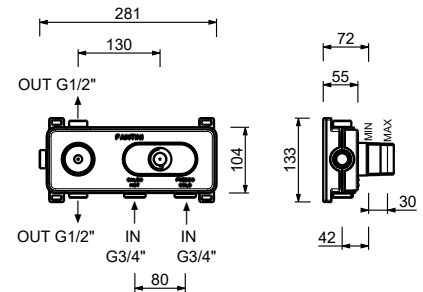

D372A

UP-Teil

19 00 D372A