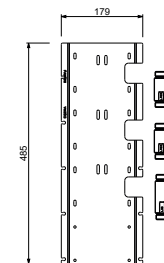

**BEISPIEL FÜR KOMBINATIONEN - 1 AUSGANG**

**BEISPIEL FÜR KOMBINATIONEN - 2 AUSGÄNGE**

91 00 W275

**W276**

**OPTIONAL - "Easy Fix" System**

- Platte und Verbindungen
- für einfache horizontale oder vertikale Thermostatmontage
  - für Montage Art H500A / D491A (3Stk) - **3 Ausgänge**