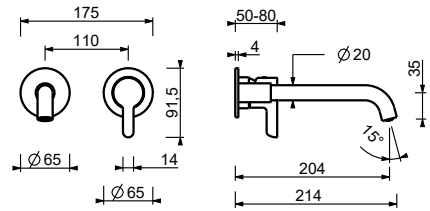

lead $\varnothing$ free

Wandwaschtischmischer

- Achsabstand Auslauf 21 cm
- Griff
- Wasserdurchflussbegrenzer auf 5 l/min bei 3 bar
- 1/2" Eingänge
- OHNE ABLAUF

R413B

AP-Teil

Chrom	53 02 R413B
Schwarz matt	53 13 R413B
Polished Nickel PVD	53 95 R413B
Matt Gun Metal PVD	53 P5 R413B
Matt British Gold PVD	53 P6 R413B
Matt Copper PVD	53 P9 R413B
Deep Black PVD	53 S1 R413B
Mokka PVD	53 S5 R413B
Brushed Steel Look PVD	53 92 R413B
Pure Brass PVD	53 Q7 R413B
Raw Metal PVD	53 Q8 R413B