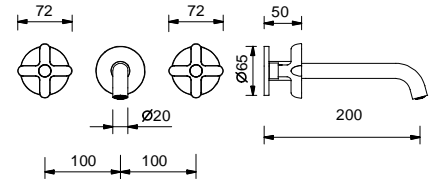

lead free

Wandwaschtischmischer

- Achsabstand Auslauf 20 cm
- Griffe
- Wasserdurchflussbegrenzer auf 5 l/min bei 3 bar
- 90° Keramikventil
- 1/2" Eingänge
- OHNE ABLAUF

R013B

AP-Teil

Chrom	53 02 R013B
Schwarz matt	53 13 R013B
Polished Nickel PVD	53 95 R013B
Matt Gun Metal PVD	53 P5 R013B
Matt British Gold PVD	53 P6 R013B
Matt Copper PVD	53 P9 R013B
Deep Black PVD	53 S1 R013B
Mokka PVD	53 S5 R013B
Brushed Steel Look PVD	53 92 R013B
Pure Brass PVD	53 Q7 R013B
Raw Metal PVD	53 Q8 R013B