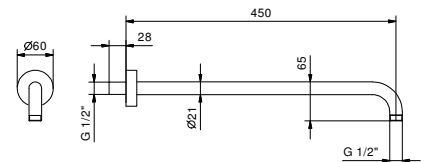

**OPTIONAL: UP-Teil für Gipskarton**

**W046** 91 00 W046

8028

**Brausearm**

- Länge 45 cm
- runde Rosette
- Wandmontage
- 1/2" Eingang

Chrom	86 02 8028
Schwarz matt	86 13 8028
Polished Nickel PVD	86 95 8028
Matt Gun Metal PVD	86 P5 8028
Matt British Gold PVD	86 P6 8028
Matt Copper PVD	86 P9 8028
Deep Black PVD	86 S1 8028
Mokka PVD	86 S5 8028
Brushed Steel Look PVD	86 92 8028
Pure Brass PVD	86 Q7 8028
Raw Metal PVD	86 Q8 8028