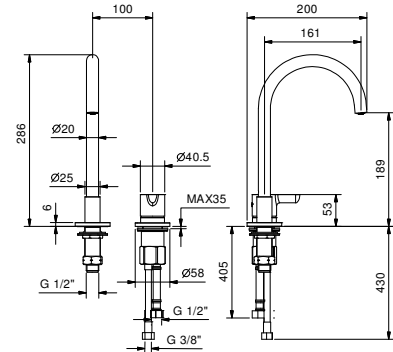

**R504W**

lead $\phi$ free

**2-Loch-Waschtischmischer**

- Achsabstand Auslauf 16 cm
- Griff
- Wasserdurchflussbegrenzer auf 5 l/min bei 3 bar
- Versorgungsleitung/schläuche
- OHNE ABLAUF

Chrom	53 02 R504W
Schwarz matt	53 13 R504W
Polished Nickel PVD	53 95 R504W
Matt Gun Metal PVD	53 P5 R504W
Matt British Gold PVD	53 P6 R504W
Matt Copper PVD	53 P9 R504W
Deep Black PVD	53 S1 R504W
Mokka PVD	53 S5 R504W
Brushed Steel Look PVD	53 92 R504W
Pure Brass PVD	53 Q7 R504W
Raw Metal PVD	53 Q8 R504W