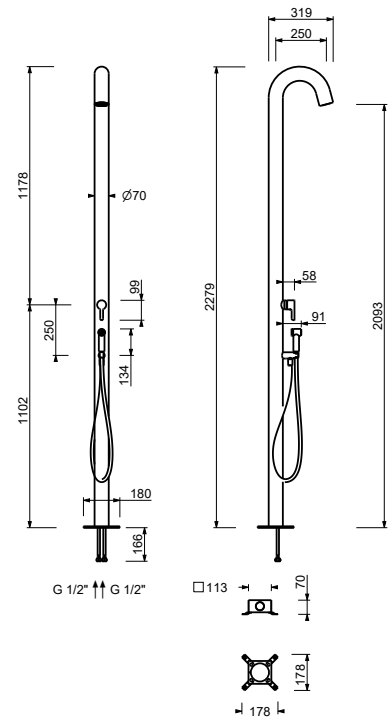

**R461B**

**D060A**

**AP-Teil**

Black Velvet 53 14 R461B  
**Edelstahl gebürstet 53 93 R461B**

**UP-Teil**

44 00 D060A

8136

**Regenkopfbrause**