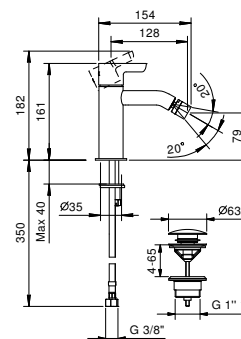

**Hygienische Handbrause**

- für die Intimpflege
- Duschkörper inklusive
- Wandbogen mit Brausehalter
- mit Rosette
- 120 cm Messingschlauch
- 1/2" Eingang

**Hinweis: vollständige Liste der Oberflächen bei dem Abschnitt Zubehör am Ende der Preisliste**