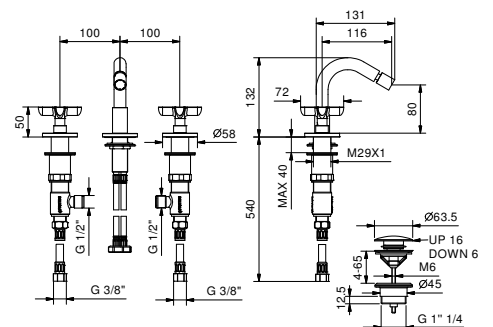

Chrom	53 02 R008
Schwarz matt	53 13 R008
Polished Nickel PVD	53 95 R008
Matt Gun Metal PVD	53 P5 R008
Matt British Gold PVD	53 P6 R008
Matt Copper PVD	53 P9 R008
Deep Black PVD	53 S1 R008
Mokka PVD	53 S5 R008
Brushed Steel Look PVD	53 92 R008
Pure Brass PVD	53 Q7 R008
Raw Metal PVD	53 Q8 R008