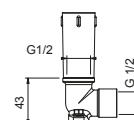

OPTIONAL: UP-Teil für Gipskarton

W046	91 00 W046