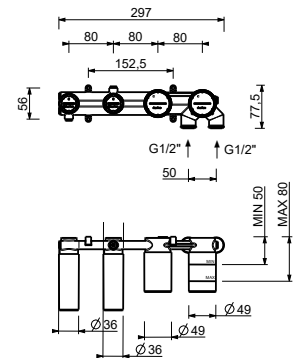

**D220A**

**UP-Teil**

44 00 D220A

**R015**

**AP-Wannenmischer**

- Achsabstand Auslauf 15,4 cm
- Griffe
- Umsteller **2 Ausgänge**
- Handbrause ICONA
- Handbrausehalter
- Schlauch PVC 150 cm
- 90° Keramikventil