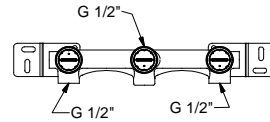

lead free

Wandwaschtischmischer

- Achsabstand Auslauf 20 cm
- Griffe
- Wasserdurchflussbegrenzer auf 5 l/min bei 3 bar
- 90° Keramikventil
- 1/2" Eingänge
- OHNE ABLAUF

R013B

AP-Teil

Chrom	53 02 R013B
Schwarz matt	53 13 R013B
Polished Nickel PVD	53 95 R013B
Matt Gun Metal PVD	53 P5 R013B
Matt British Gold PVD	53 P6 R013B
Matt Copper PVD	53 P9 R013B
Deep Black PVD	53 S1 R013B
Mokka PVD	53 S5 R013B
Brushed Steel Look PVD	53 92 R013B
Pure Brass PVD	53 Q7 R013B
Raw Metal PVD	53 Q8 R013B