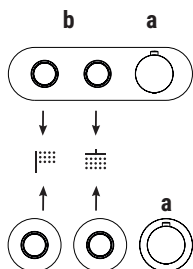

## Mischer – ON/OFF-Tasten

Thermostatische Duscharmaturen 3/4" mit ON/OFF-Tasten und Durchflussregelung sind mit „Einheitsplatte“ erhältlich, bei der Thermostat und Tasten integriert sind (H772B+H572A), oder mit thermostatischem Mischer und separaten Absperrventilen (mit Rosetten), die separat zu bestellen sind (H700B+H500A oder H790B/H791B/H792B+H590A).

BEISPIEL:

**Art. H772B+H772A oder Art. H700B+H500A / H790B+H590A / H791B+H590A**

**a) Temperatureinstellung.**

- b) Bedienung für:**
- ON/OFF-Funktion durch Drücken der Taste
  - Durchflussregelung durch Drehen des Rings