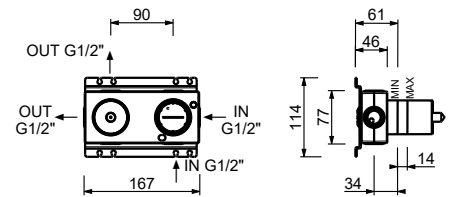

M685A

UP-Teil

44 00 M685A