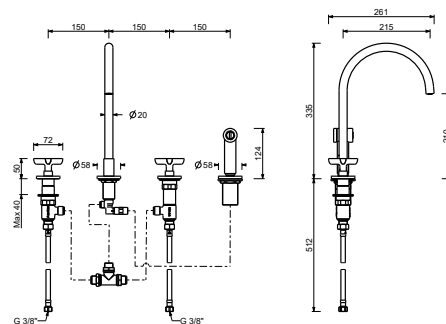

R051

lead ϕ free

Küchenmischer

- **Achsabstand Auslauf 21,5 cm**
- Griffe
- Schwenkauslauf
- Herausziehbare Handbrause, einzeln, einstrahlig, mit Aktivierungstaste
- 4-Loch
- Wasserdurchflussbegrenzer auf 8 l/min bei 3 bar
- 90° Keramikventil
- Versorgungsleitung/schläuche
- OHNE ABLAUF

Chrom	53 02 R051
Schwarz matt	53 13 R051
Polished Nickel PVD	53 95 R051
Matt Gun Metal PVD	53 P5 R051
Matt British Gold PVD	53 P6 R051
Matt Copper PVD	53 P9 R051
Deep Black PVD	53 S1 R051
Mokka PVD	53 S5 R051
Brushed Steel Look PVD	53 92 R051
Pure Brass PVD	53 Q7 R051
Raw Metal PVD	53 Q8 R051