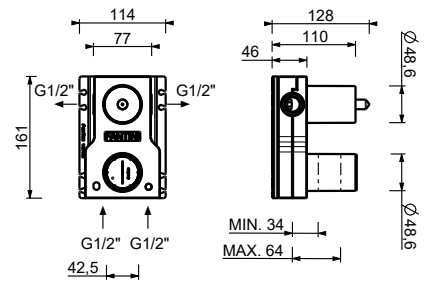

M523A

UP-Teil

44 00 M523A