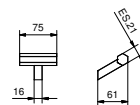

**7815****Porte-serviettes**

• 72,5 cm

|                 |            |
|-----------------|------------|
| Chromé          | 94 02 7815 |
| Golden Look PVD | 94 S9 7815 |

7808

Patère

|                       |            |
|-----------------------|------------|
| Chromé                | 94 02 7808 |
| Polished Nickel PVD   | 94 95 7808 |
| Matt Gun Metal PVD    | 94 P5 7808 |
| Matt British Gold PVD | 94 P6 7808 |
| Matt Copper PVD       | 94 P9 7808 |
| Golden Look PVD       | 94 S9 7808 |