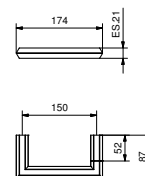

Chromé	94 02 7809
Polished Nickel PVD	94 95 7809
Matt Gun Metal PVD	94 P5 7809
Matt British Gold PVD	94 P6 7809
Matt Copper PVD	94 P9 7809
Golden Look PVD	94 S9 7809

7821

Porte balai

- avec conteneur amovible
- à poser