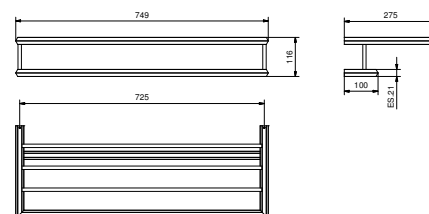

**7815****Porte-serviettes**

• 72,5 cm

|                 |            |
|-----------------|------------|
| Chromé          | 94 02 7815 |
| Golden Look PVD | 94 S9 7815 |

7808

Patère

|                       |            |
|-----------------------|------------|
| Chromé                | 94 02 7808 |
| Polished Nickel PVD   | 94 95 7808 |
| Matt Gun Metal PVD    | 94 P5 7808 |
| Matt British Gold PVD | 94 P6 7808 |
| Matt Copper PVD       | 94 P9 7808 |
| Golden Look PVD       | 94 S9 7808 |